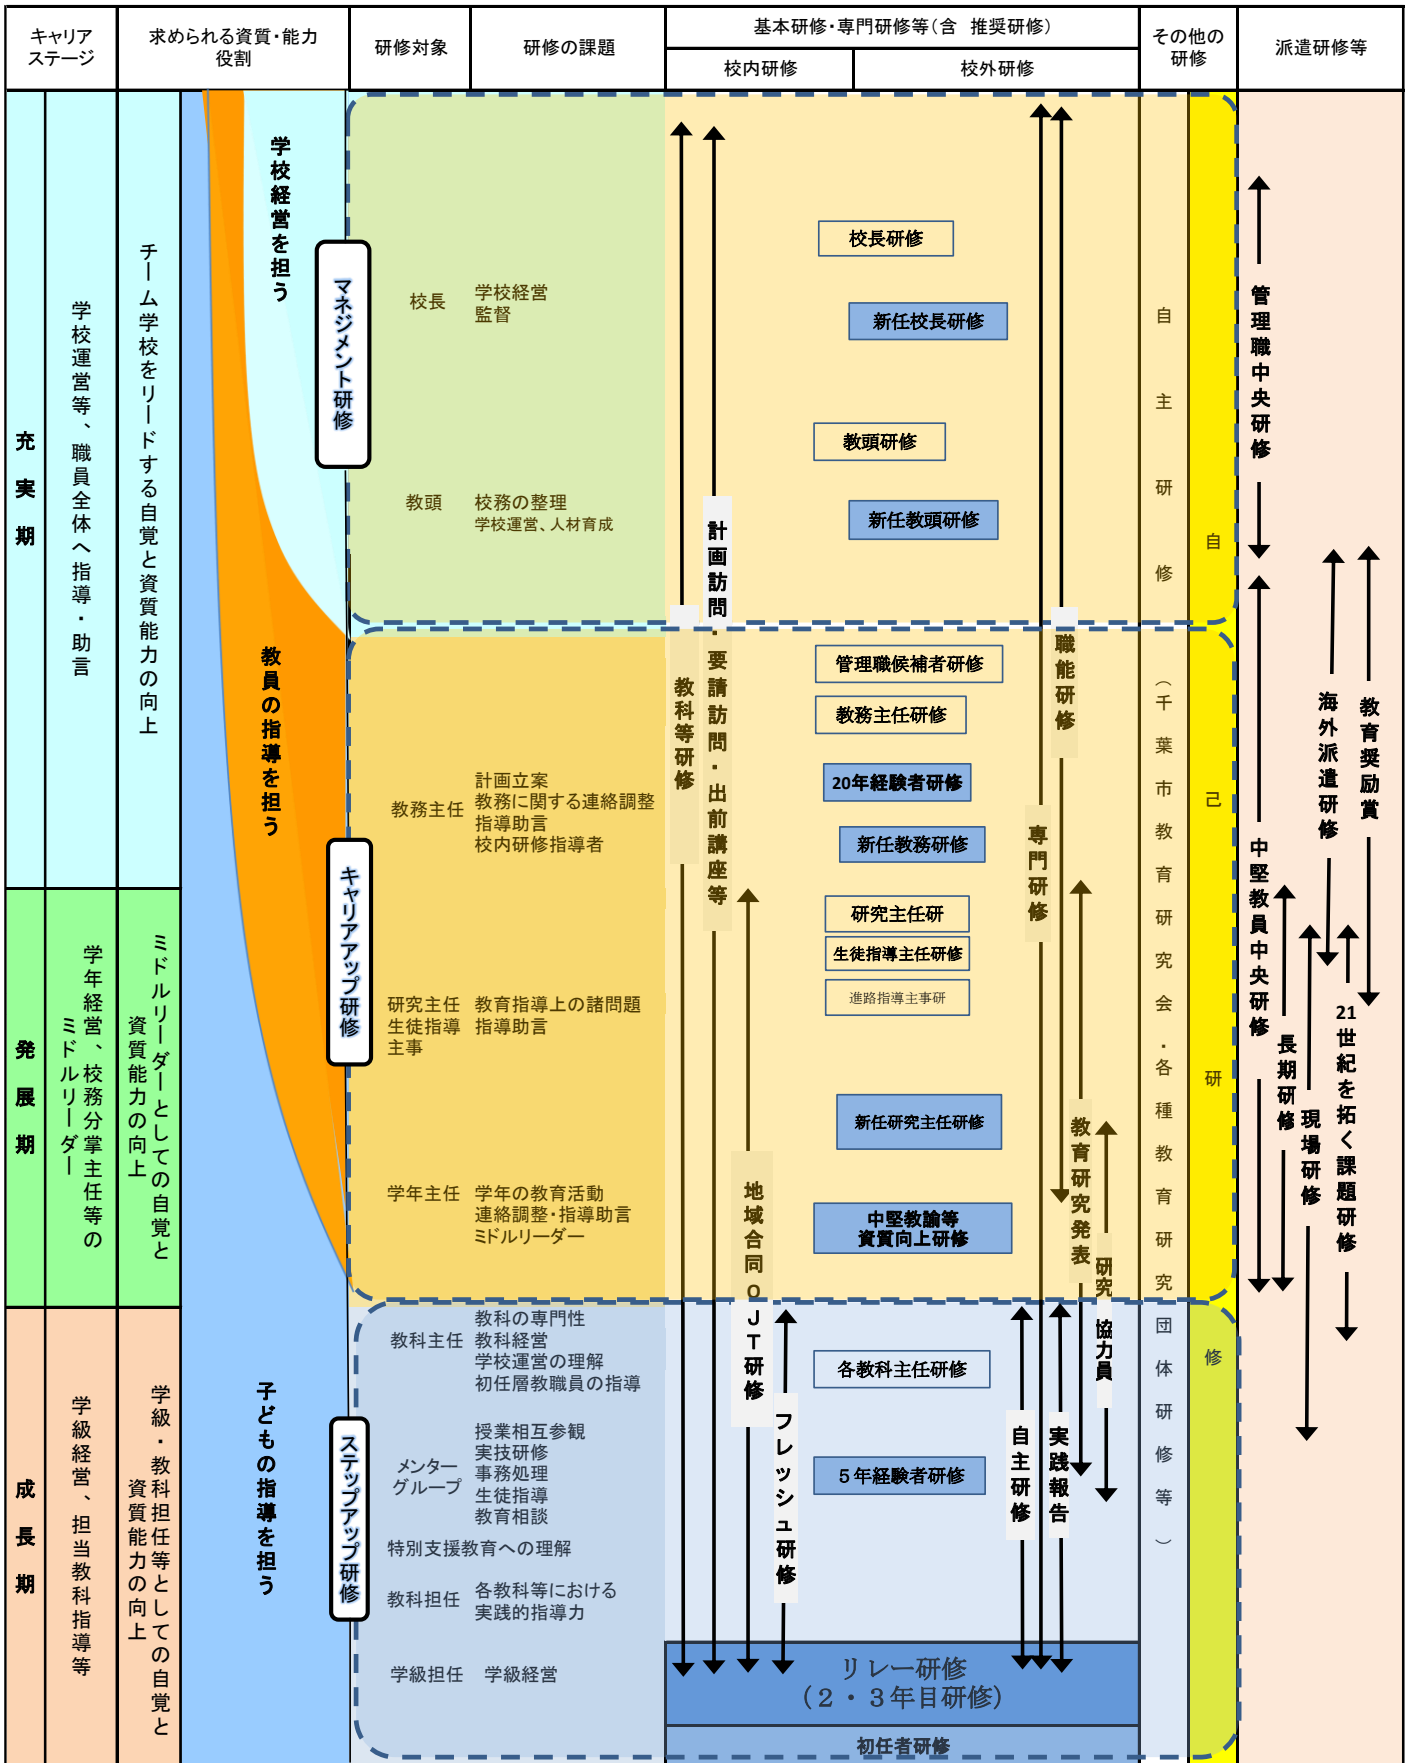

千葉市教職員研修体系図[校長・教員] 平成31年度版

※海外派遣研修は平成29年度より休止