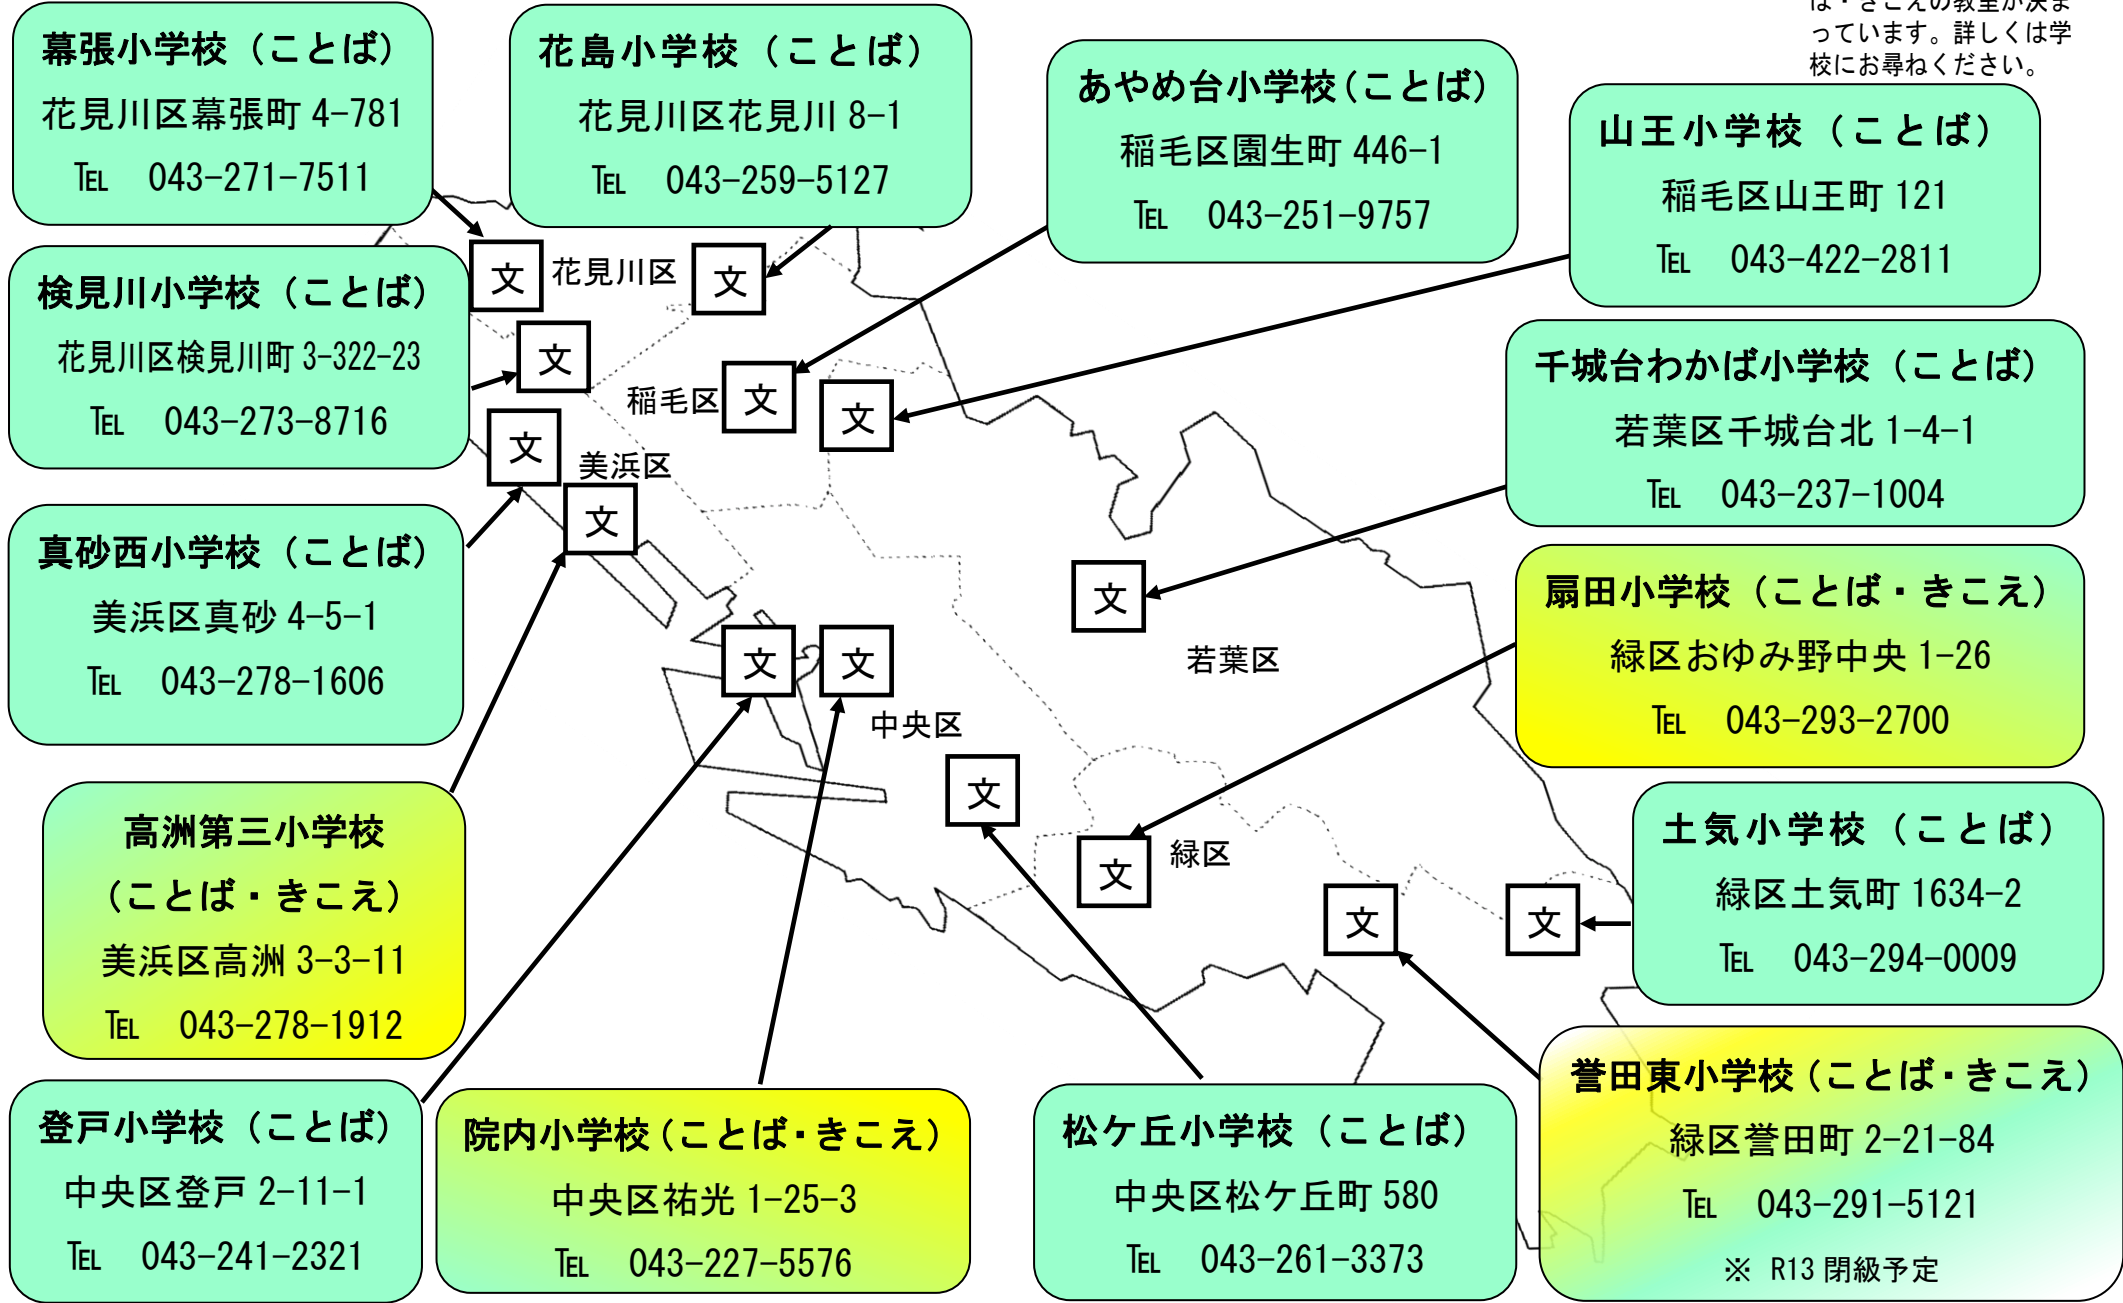

# ことばの教室・きこえの教室のある学校

令和8年4月1日

※ 学校ごとに、通えることば・きこえの教室が決まっています。詳しくは学校にお尋ねください。

**幕張小学校 (ことば)**  
花見川区幕張町 4-781  
TEL 043-271-7511

**花島小学校 (ことば)**  
花見川区花見川 8-1  
TEL 043-259-5127

**あやめ台小学校 (ことば)**  
稲毛区園生町 446-1  
TEL 043-251-9757

**山王小学校 (ことば)**  
稲毛区山王町 121  
TEL 043-422-2811

**検見川小学校 (ことば)**  
花見川区検見川町 3-322-23  
TEL 043-273-8716

**千城台わかば小学校 (ことば)**  
若葉区千城台北 1-4-1  
TEL 043-237-1004

**真砂西小学校 (ことば)**  
美浜区真砂 4-5-1  
TEL 043-278-1606