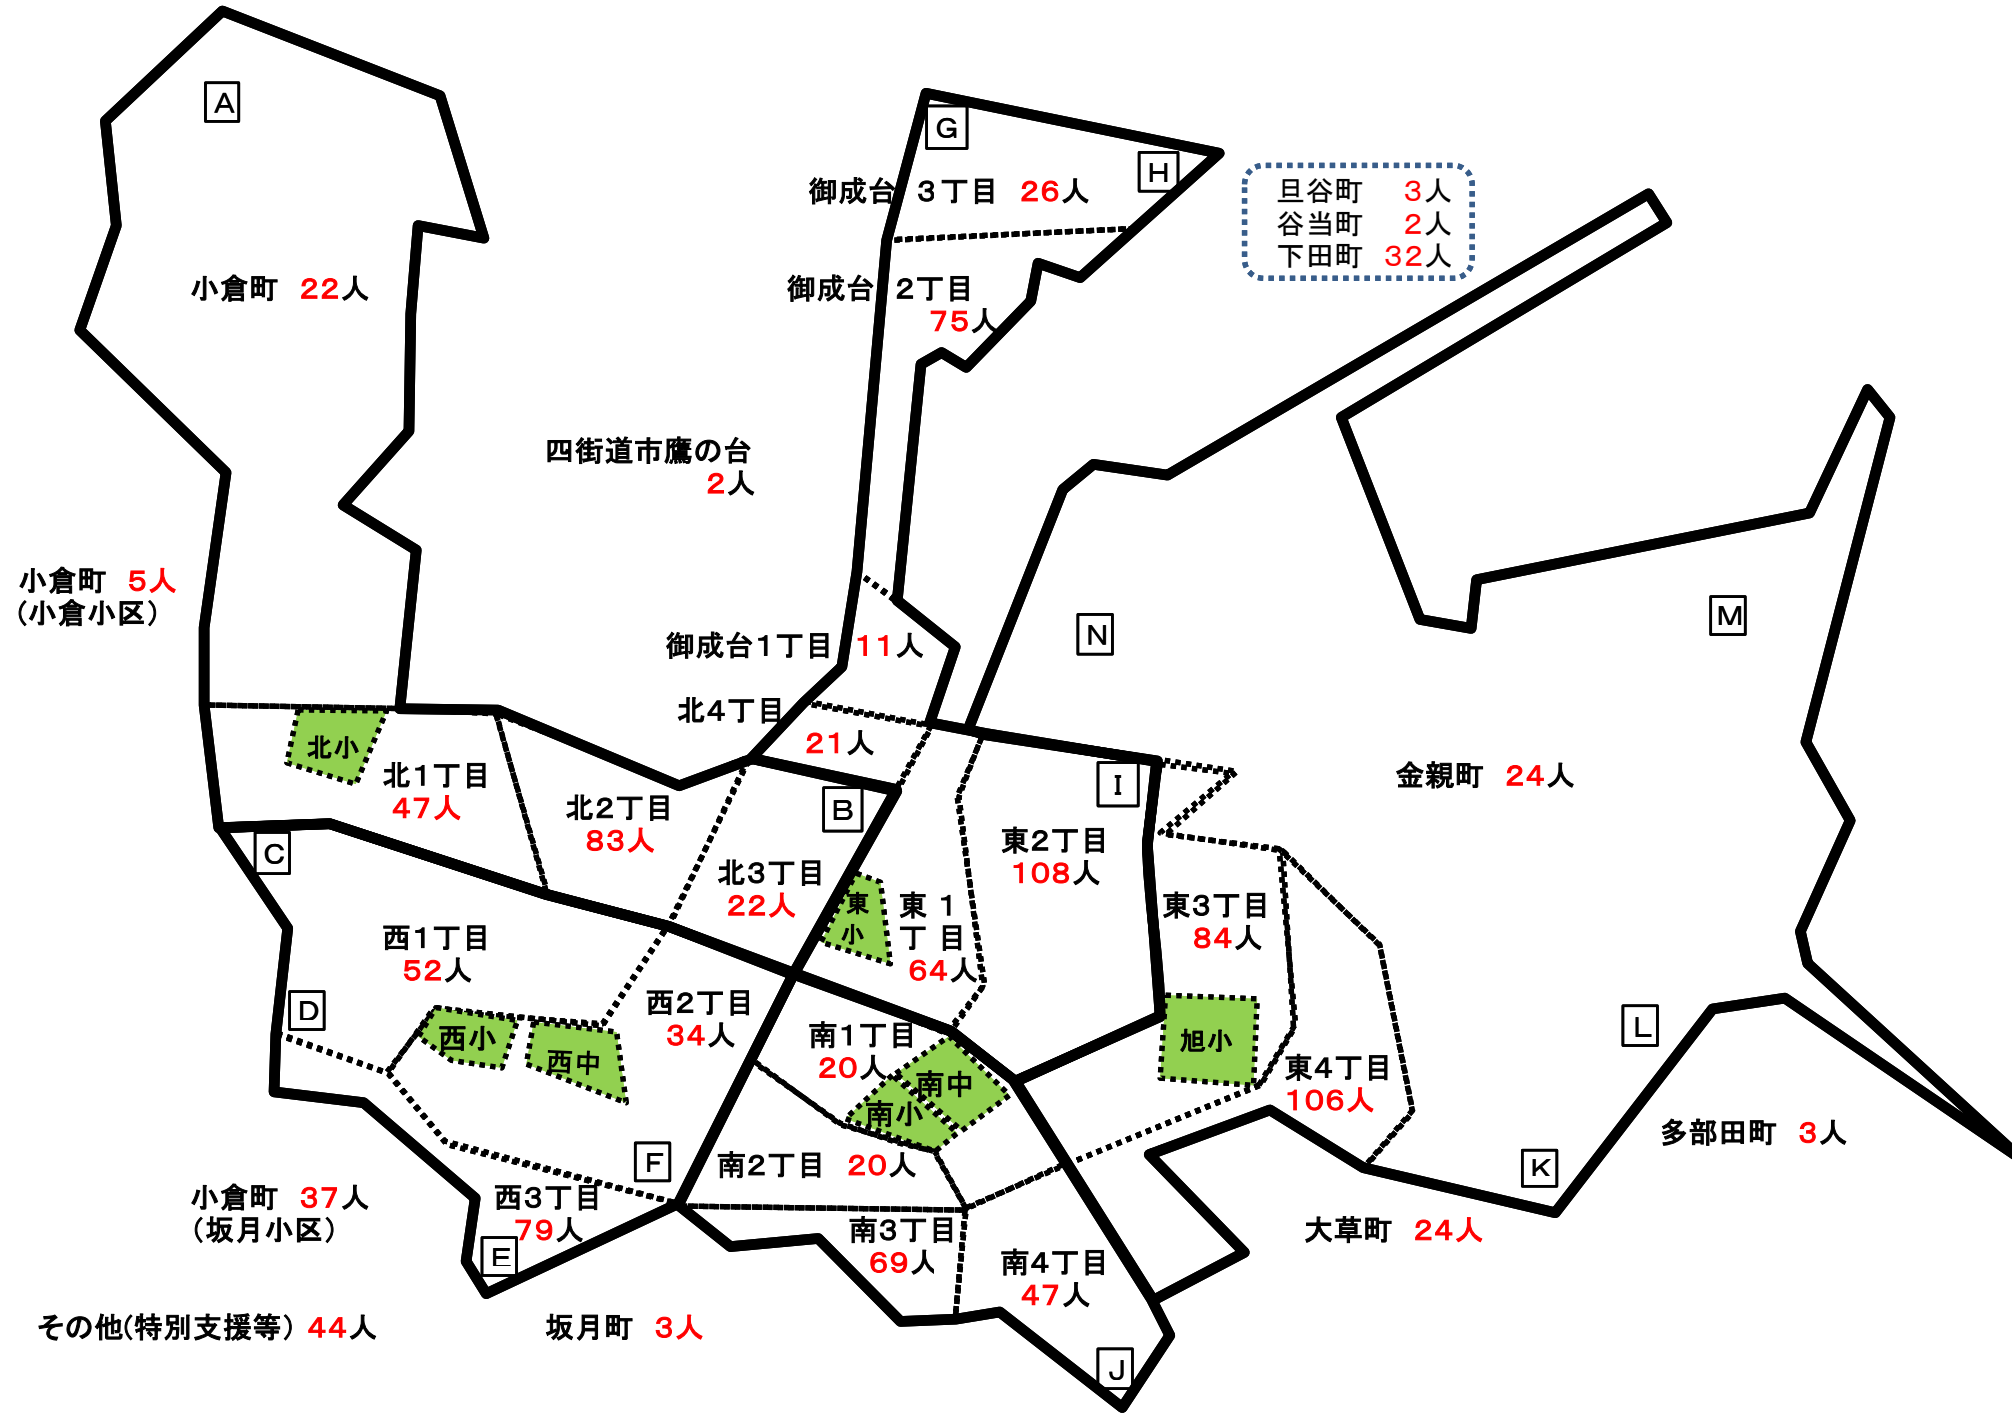

校に在籍する児童の居住分布状況

資料 7

平成25年5月1日現在
特別支援学級の児童も含む

学校間距離 (単位 Km)

	北小	西小	東小	南小	旭小	西中	南中
北小		0.8	1.1	1.5	1.9	0.9	1.6
西小	0.8		1	0.9	1.6	0.1	1
東小	1.1	1		0.7	0.9	0.7	0.6
南小	1.5	0.9	0.7		0.8	0.7	0.1
旭小	1.9	1.6	0.9	0.8		1.5	0.7
西中	0.9	0.1	0.7	0.7	1.5		0.8
南中	1.6	1	0.6	0.1	0.7	0.8	

各地点から小学校までの距離 (単位 Km)

学区	場所	北小まで	西小まで	東小まで	南小まで	旭小まで
北	A 小倉町1518(御霊神社)	2.1	2.8	3	3.6	3.8
	B 北3丁目-5	1.1	1.1	0.2	0.9	1
	C 千城台西1-1	0.3	0.6	1.1	1.3	1.8
西	D 千城台西1-13	0.7	0.4	1.4	1.3	2
	E 千城台西3-8(西保育所)	1.3	0.6	1.1	0.8	1.4
	F 千城台西3-12(交差点)	1.4	0.7	0.8	0.5	1.2
	G 御成台3丁目(御成台公園)	2.2	2.7	1.9	2.5	2.6
東	H 御成台3-12	2.5	2.8	1.9	2.6	2.6
	I 千城台東2-45(御成公園近く)	1.5	1.6	0.7	1	0.7
南	J 千城南4-6(医院近く)	2.4	1.8	1.5	1.1	1
	K 金親町201(北谷津清掃工場付近)	2.9	2.6	1.9	1.8	1
旭	L 金親町184	2.8	2.8	1.9	1.9	1.2
	M 金親町967(金光院近く)	2.9	3	2	2.4	1.7
	N 金親町526	1.4	1.6	0.6	1.2	1.3