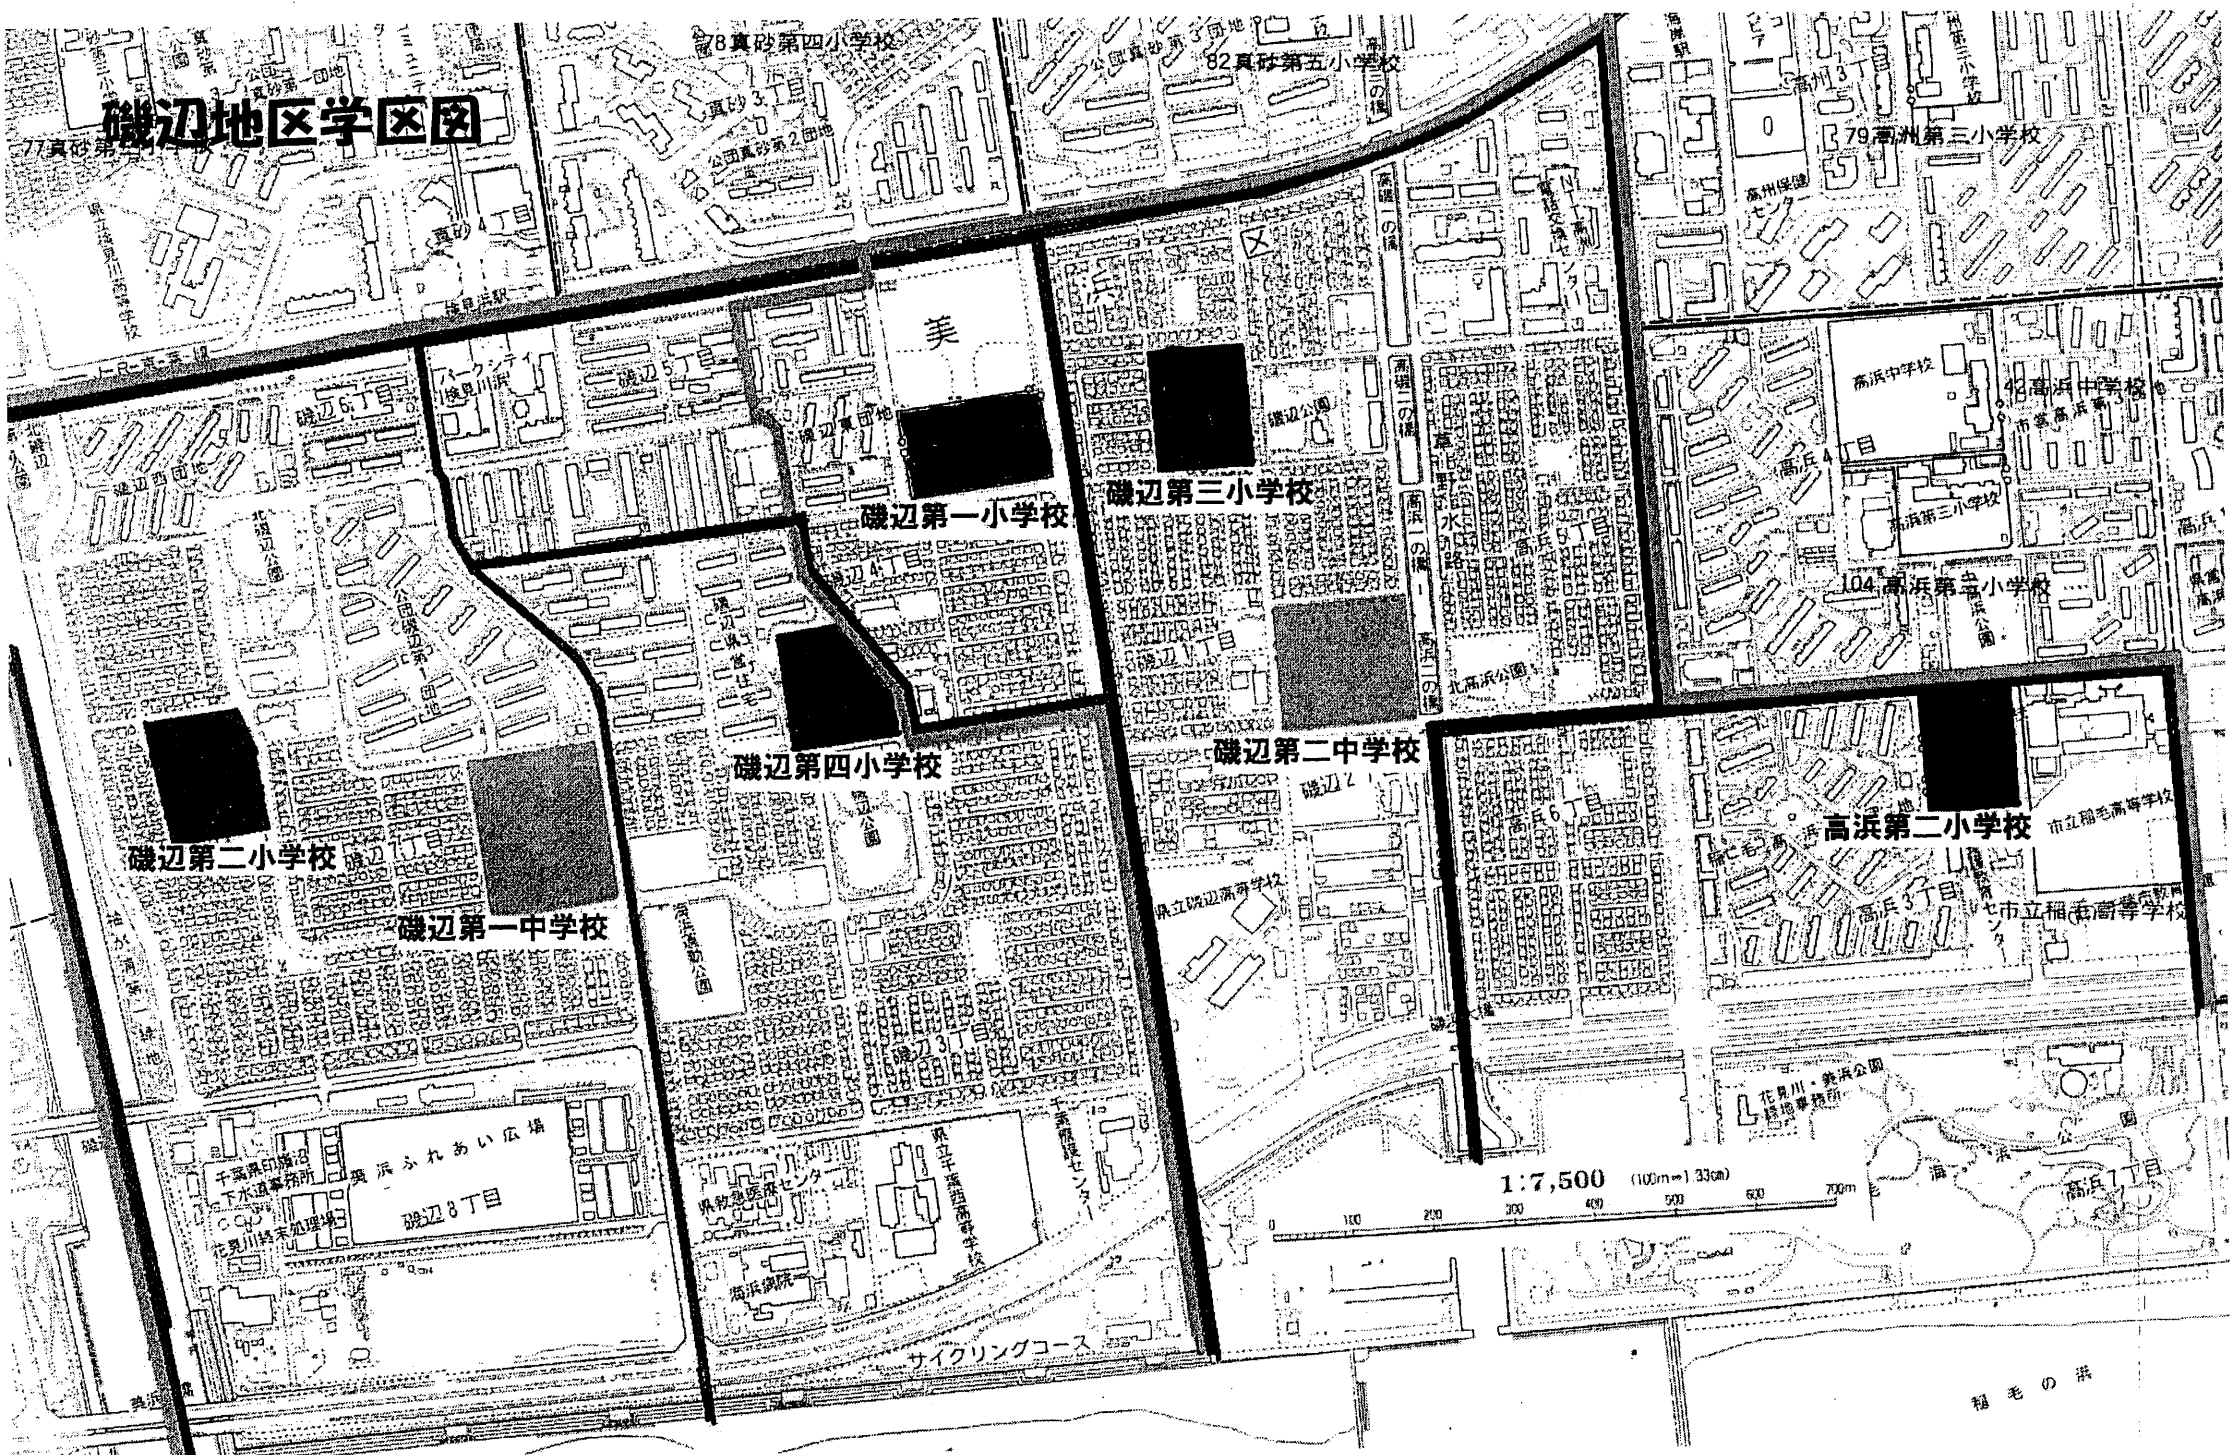

磯辺地区学区図

1:7,500 (100m=33cm)

稲毛の浜