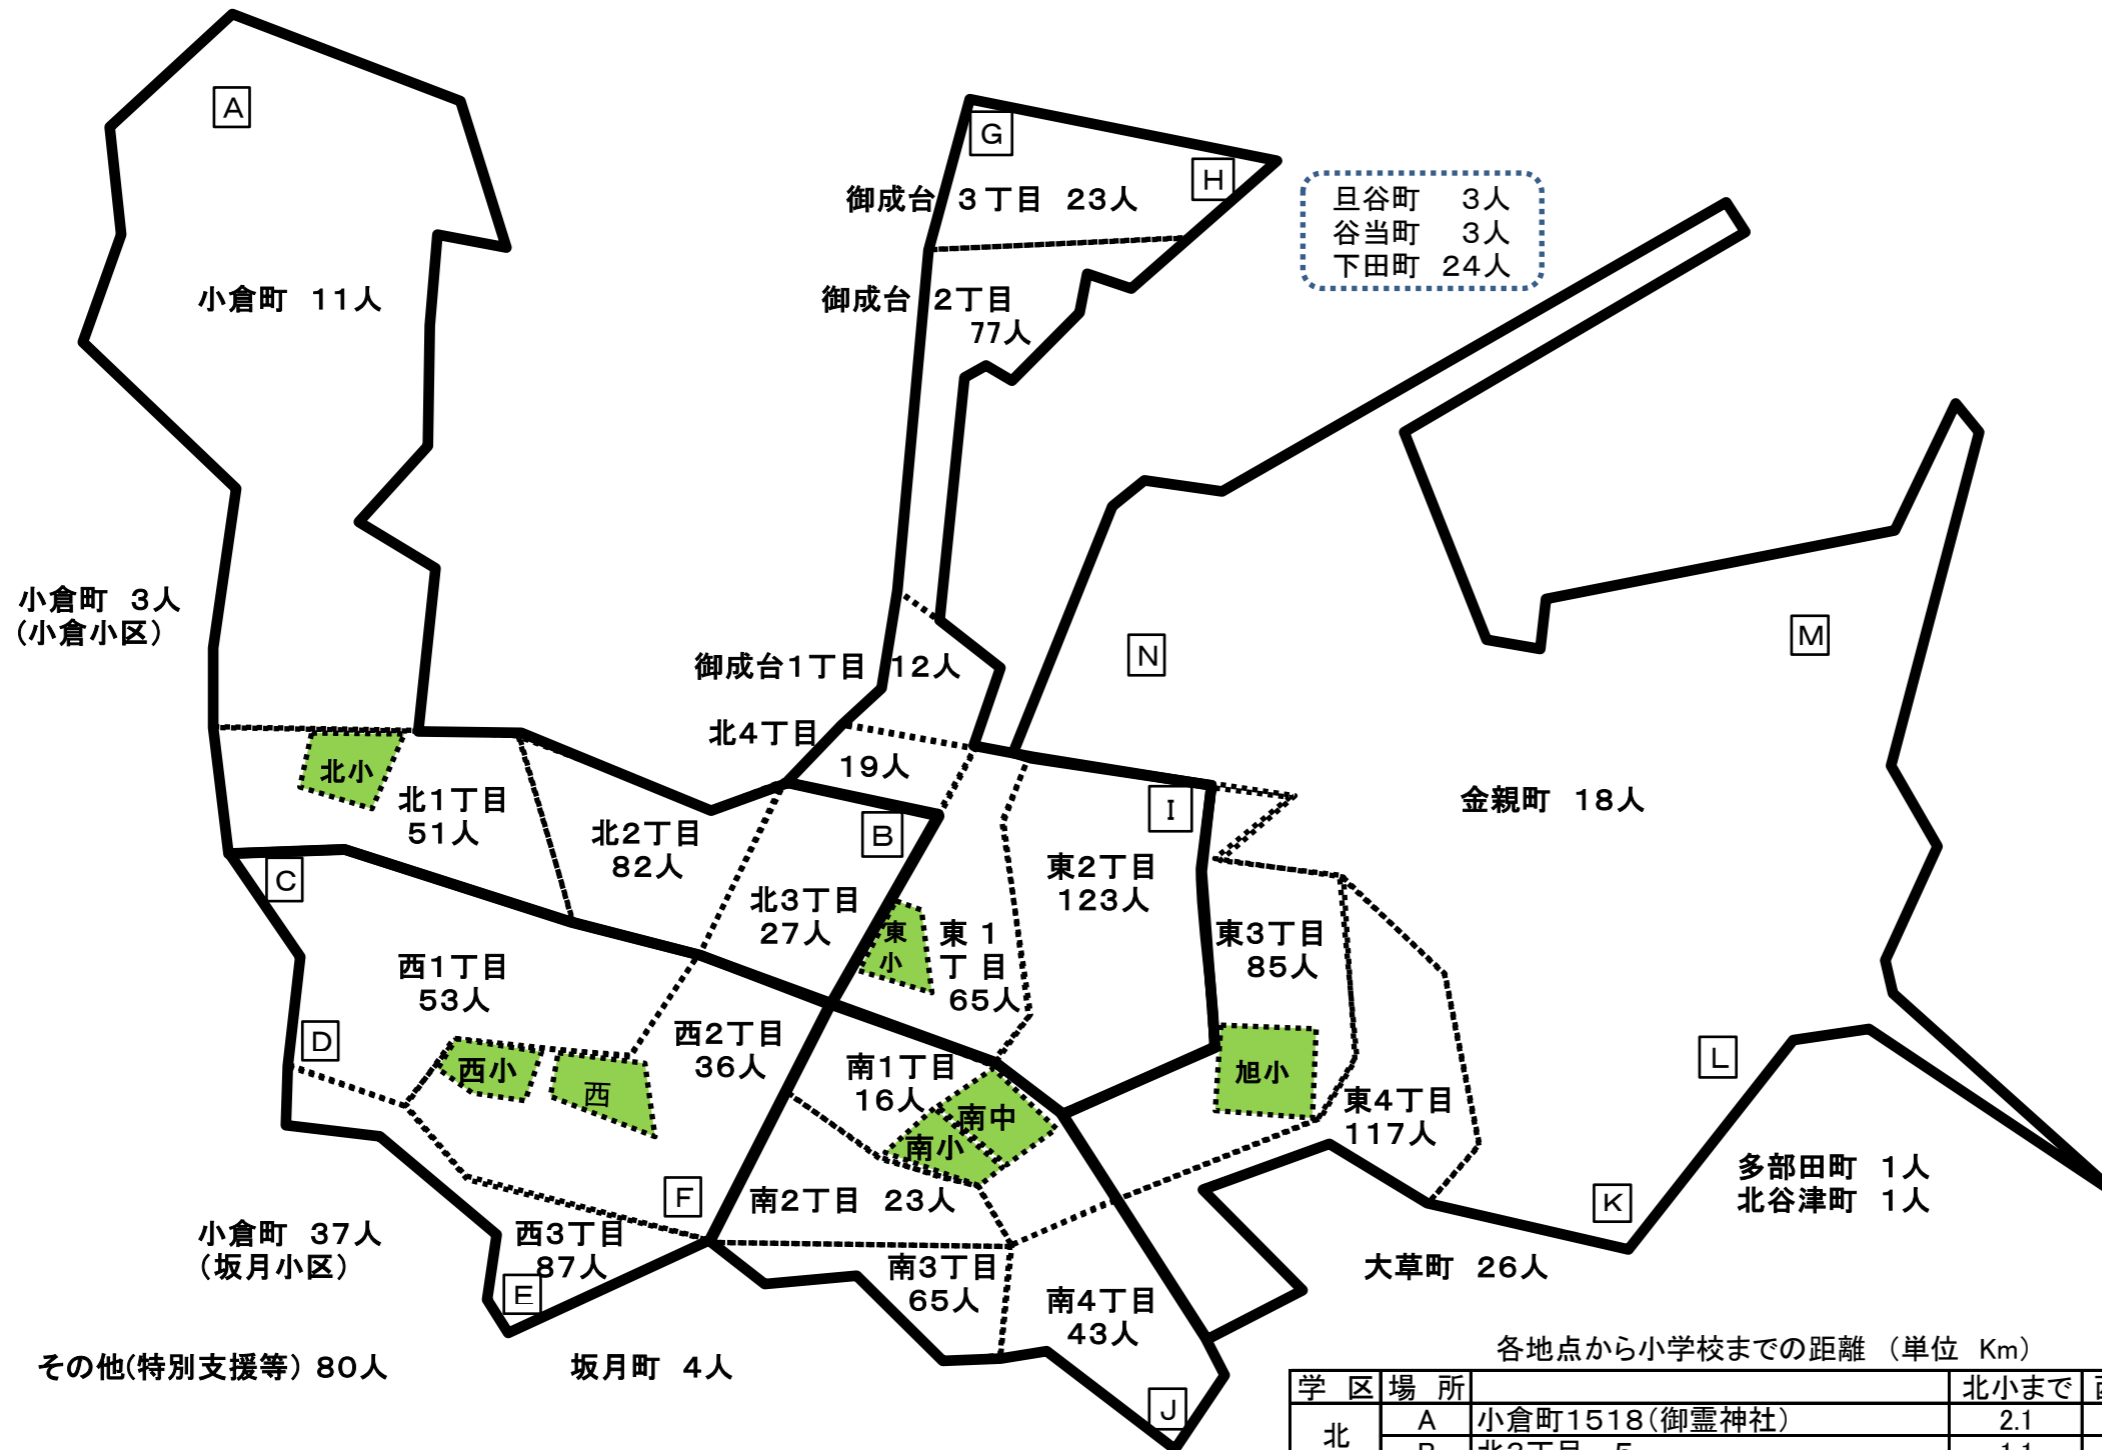

千城台地区小学校に在籍する児童の居住分布状況

学校間距離 (単位 Km)

	北小	西小	東小	南小	旭小	西中	南中
北小		0.8	1.1	1.5	1.9	0.9	1.6
西小	0.8		1	0.9	1.6	0.1	1
東小	1.1	1		0.7	0.9	0.7	0.6
南小	1.5	0.9	0.7		0.8	0.7	0.1
旭小	1.9	1.6	0.9	0.8		1.5	0.7
西中	0.9	0.1	0.7	0.7	1.5		0.8
南中	1.6	1	0.6	0.1	0.7	0.8	

各地点から小学校までの距離 (単位 Km)

学区	場所	北小まで	西小まで	東小まで	南小まで	旭小まで
北	A 小倉町1518(御霊神社)	2.1	2.8	3	3.6	3.8
	B 北3丁目-5	1.1	1.1	0.2	0.9	1
西	C 千城台西1-1	0.3	0.6	1.1	1.3	1.8
	D 千城台西1-13	0.7	0.4	1.4	1.3	2
	E 千城台西3-8(西保育所)	1.3	0.6	1.1	0.8	1.4
	F 千城台西3-12(交差点)	1.4	0.7	0.8	0.5	1.2
東	G 御成台3丁目(御成台公園)	2.2	2.7	1.9	2.5	2.6
	H 御成台3-12	2.5	2.8	1.9	2.6	2.6
	I 千城台東2-45(御成公園近く)	1.5	1.6	0.7	1	0.7
南	J 千城台南4-6(医院近く)	2.4	1.8	1.5	1.1	1
	K 金親町201(北谷津清掃工場付近)	2.9	2.6	1.9	1.8	1
旭	L 金親町184	2.8	2.8	1.9	1.9	1.2
	M 金親町967(金光院近く)	2.9	3	2	2.4	1.7
	N 金親町526	1.5	1.7	0.8	1.2	1.3