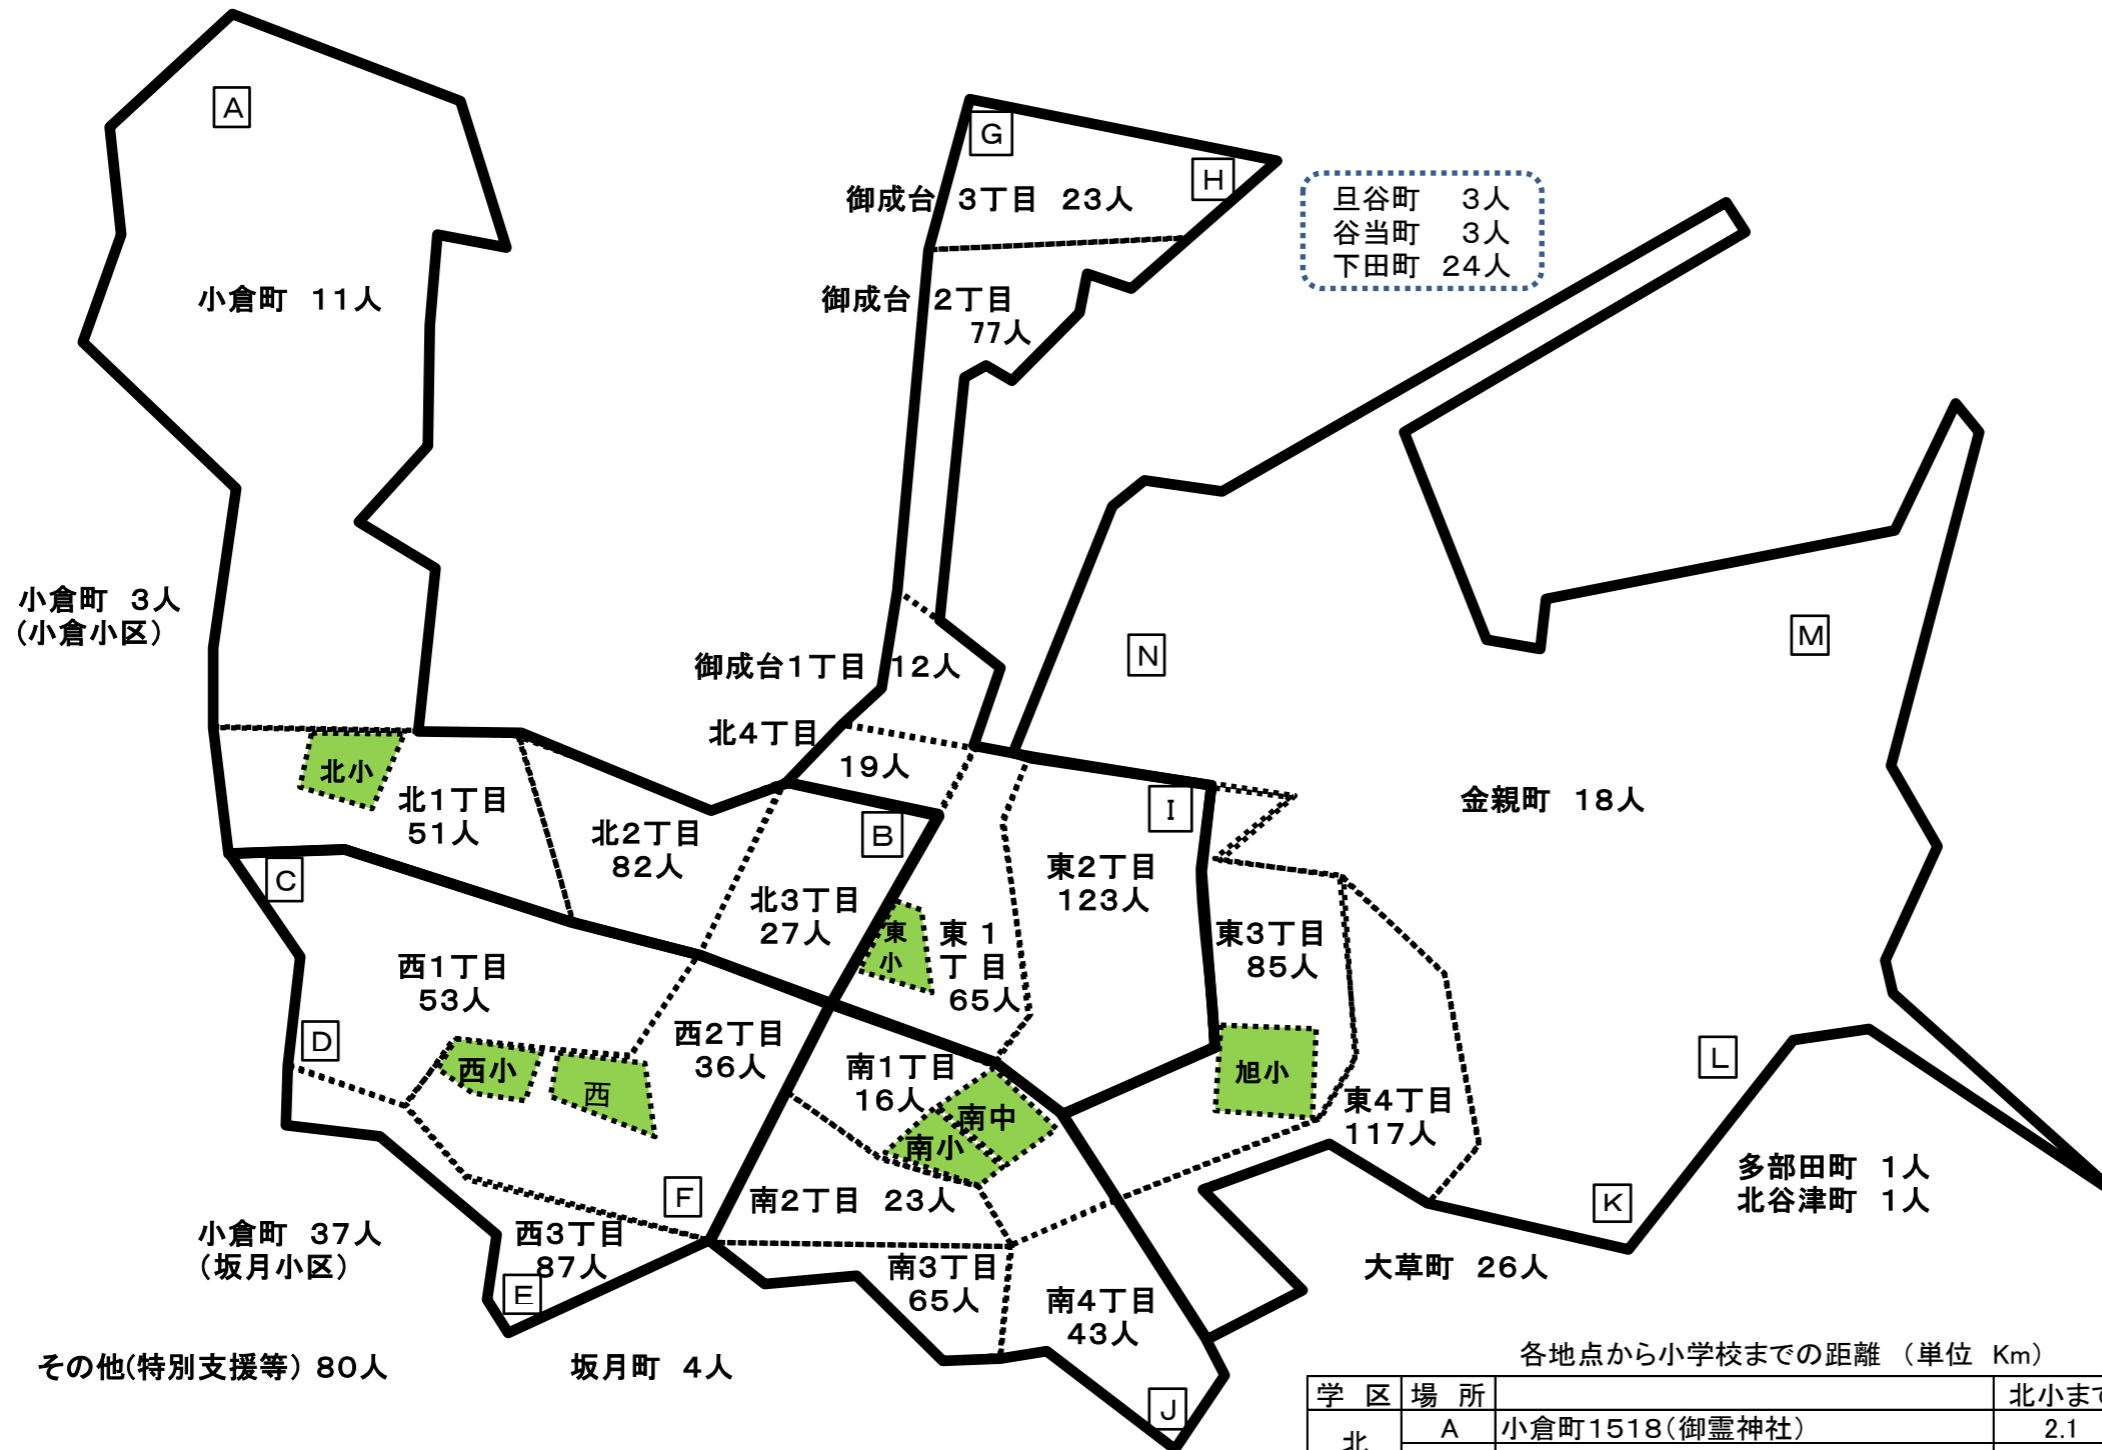

千城台地区小学校に在籍する児童の居住分布状況

学校間距離 (単位 Km)

	北小	西小	東小	南小	旭小	西中	南中
北小		0.8	1.1	1.5	1.9	0.9	1.6
西小	0.8		1	0.9	1.6	0.1	1
東小	1.1	1		0.7	0.9	0.7	0.6
南小	1.5	0.9	0.7		0.8	0.7	0.1
旭小	1.9	1.6	0.9	0.8		1.5	0.7
西中	0.9	0.1	0.7	0.7	1.5		0.8
南中	1.6	1	0.6	0.1	0.7	0.8	

各地点から小学校までの距離 (単位 Km)

学区	場所	北小まで	西小まで	東小まで	南小まで	旭小まで
北	A 小倉町1518(御霊神社)	2.1	2.8	3	3.6	3.8
	B 北3丁目-5	1.1	1.1	0.2	0.9	1
西	C 千城台西1-1	0.3	0.6	1.1	1.3	1.8
	D 千城台西1-13	0.7	0.4	1.4	1.3	2
	E 千城台西3-8(西保育所)	1.3	0.6	1.1	0.8	1.4
	F 千城台西3-12(交差点)	1.4	0.7	0.8	0.5	1.2
東	G 御成台3丁目(御成台公園)	2.2	2.7	1.9	2.5	2.6
	H 御成台3-12	2.5	2.8	1.9	2.6	2.6
	I 千城台東2-45(御成公園近く)	1.5	1.6	0.7	1	0.7
南	J 千城台南4-6(医院近く)	2.4	1.8	1.5	1.1	1
旭	K 金親町201(北谷津清掃工場付近)	2.9	2.6	1.9	1.8	1
	L 金親町184	2.8	2.8	1.9	1.9	1.2
	M 金親町967(金光院近く)	2.9	3	2	2.4	1.7
	N 金親町526	1.5	1.7	0.8	1.2	1.3