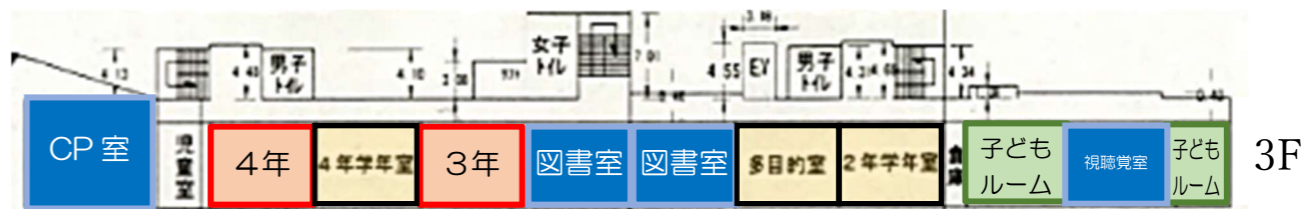

花見川第三小学校 校舎図

花島小学校 校舎図

【現在】(通常の学級…5 特別支援学級…2 通級指導教室…4 子どもルーム…2)

【現在】(通常の学級…6 特別支援学級…2 子どもルーム…2)

子どもルームが
夕方から使用
【タイムシェア】

日本語
指導教室

……通常の学級
 ……特別支援学級
 ……特別教室
 ……通級指導教室
 ……子どもルーム
 ……その他