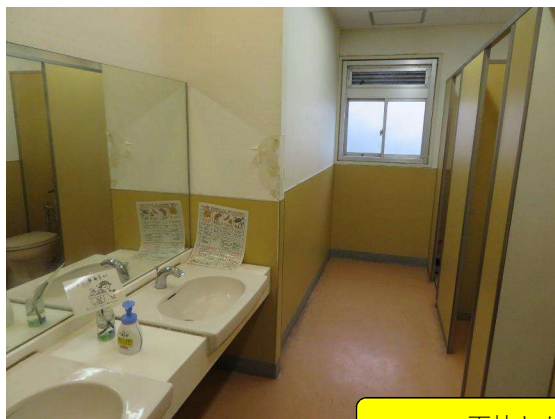

トイレ入口

花見川第三小学校

各階 男女隣接

花島小学校

各階 男女別

トイレ 手洗い場

花見川第三小学校

花島小学校

花島小学校

個室のおよそ半数に洋便器設置 (男女とも)

体育館

花見川第三小学校

花島小学校

両校とも耐震補強済（平成26-27年度）

家庭科室

花見川第三小学校