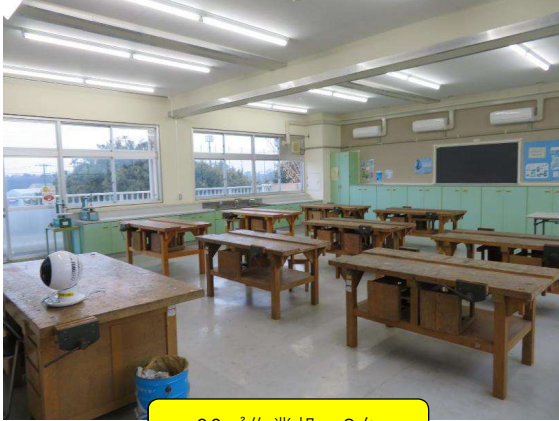

図工室

花見川第三小学校

4 F

90㎡作業机 8台