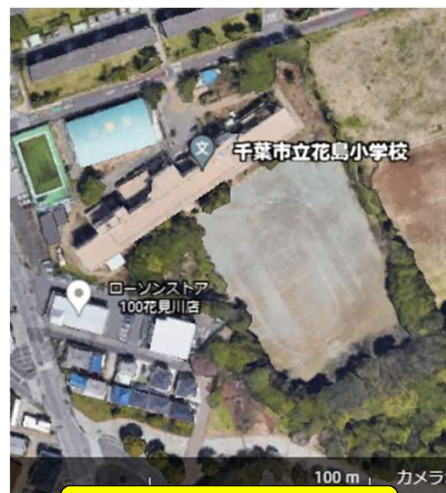

花島小学校

竣工 昭和48.4
大規模改修工事 平成20
冷暖房空調リース 令和2

校庭

花見川第三小学校

校庭 6,224㎡

花島小学校

校庭 9,500㎡

遊具