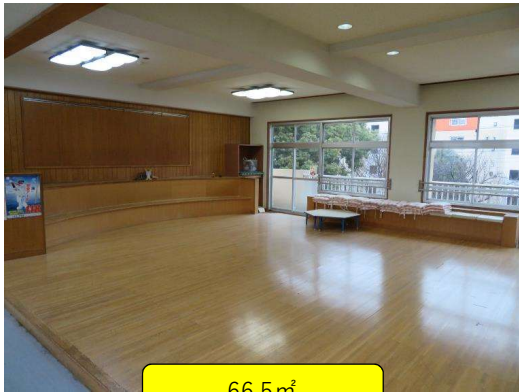

4F

66.5㎡ 手洗い場あり

音楽室

花見川第三小学校

3F

90㎡

花島小学校

4F

108㎡

オープンルーム

花見川第三小学校

4F 資料室

66.5㎡

花島小学校

4F プレイルーム

66.5㎡