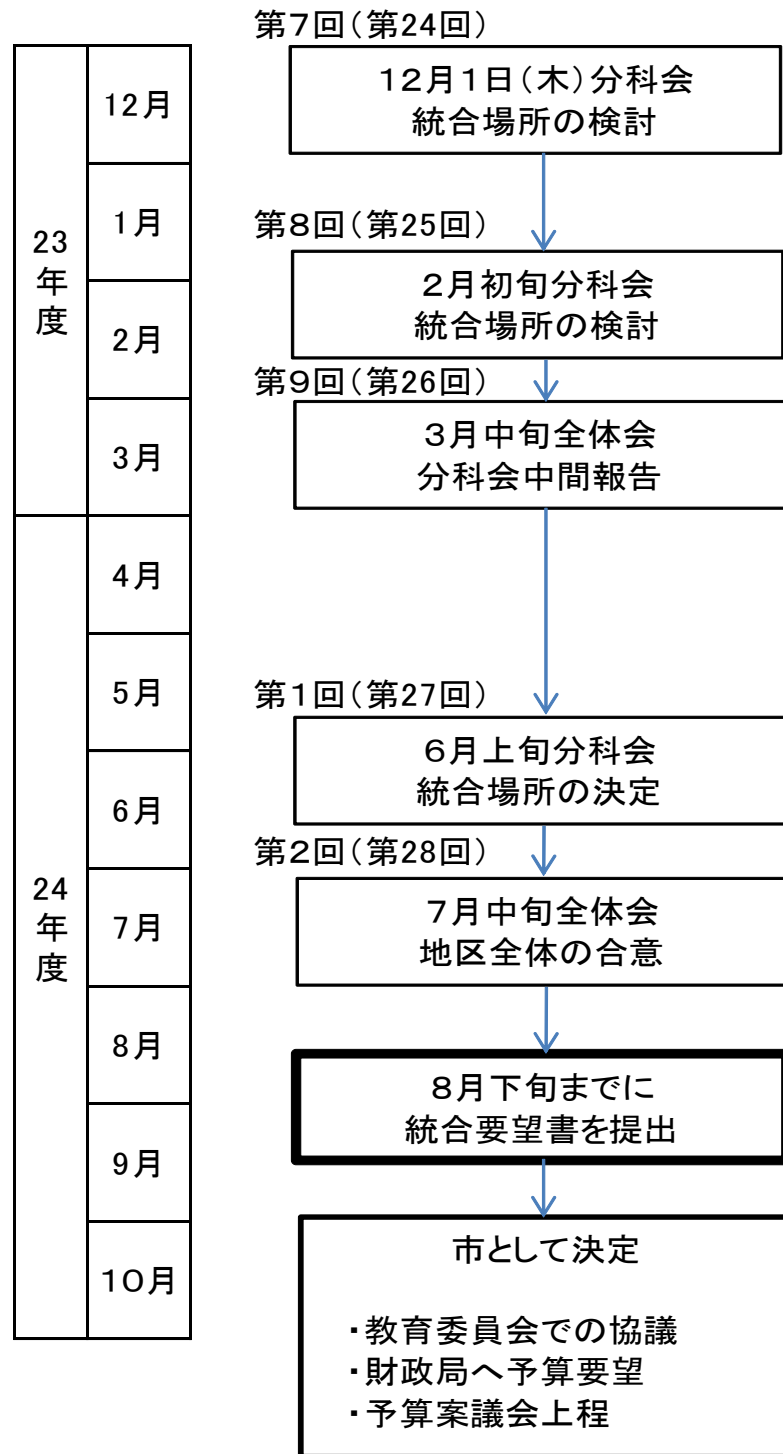

平成26年4月の統合に向けた話し合いのスケジュール

平成26年4月の統合に向けたシミュレーション

<第二段階の統合>

※本資料は、あくまでも現段階で想定されるシミュレーションである。

1 統合場所：幸町一小（引越3回）

	平成24年度	平成25年度	平成26年度	平成27年度	平成28年度
幸町二小	通常使用	通常使用	統合② 統合校の仮校舎として使用		跡施設
幸町一小	通常使用	統合① 通常使用 (設計期間)	業者選定及び契約までの準備期間	改修工事	統合校の校舎として使用
幸町四小	通常使用				跡施設

2 統合場所：幸町二小（引越2回）

	平成24年度	平成25年度	平成26年度	平成27年度	平成28年度
幸町二小	通常使用	通常使用 (設計・修繕期間)	業者選定及び契約までの準備期間 改修工事 (居ながら施工)		統合校の校舎として使用
幸町一小	通常使用	統合① 通常使用			跡施設
幸町四小	通常使用				跡施設

3 統合場所：幸町四小

ア 幸町二小を仮校舎とする案（3校統合年度26年度・引越3回）