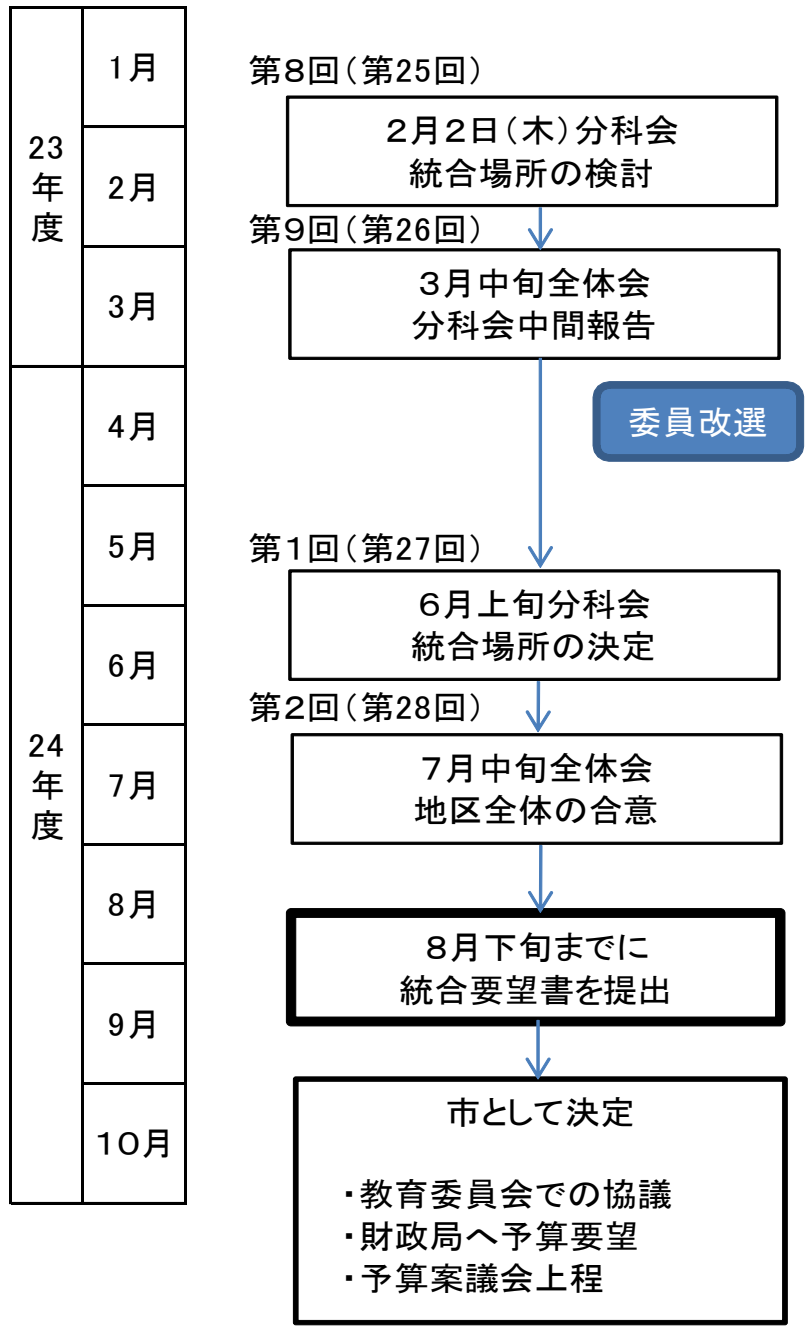

平成26年4月の統合に向けた話し合いのスケジュール

平成26年4月の統合に向けたシミュレーション

<第二段階の統合>

※本資料は、あくまでも現段階で想定されるシミュレーションである。

1 統合場所：幸町一小（引越3回）

	平成24年度	平成25年度	平成26年度	平成27年度	平成28年度
幸町二小	通常使用	通常使用	統合② 統合校の仮校舎として使用		跡施設
幸町一小	通常使用	統合① 通常使用 (設計期間)	業者選定及び契約までの準備期間	改修工事	統合校の校舎として使用
幸町四小	通常使用				跡施設

2 統合場所：幸町二小（引越2回）

	平成24年度	平成25年度	平成26年度	平成27年度	平成28年度
幸町二小	通常使用	通常使用 (設計・修繕期間)	業者選定及び契約までの準備期間 改修工事 (居ながら施工)		統合校の校舎として使用
幸町一小	通常使用	統合① 通常使用			跡施設
幸町四小	通常使用				跡施設

3 統合場所：幸町四小

ア 幸町二小を仮校舎とする案（3校統合年度26年度・引越3回）