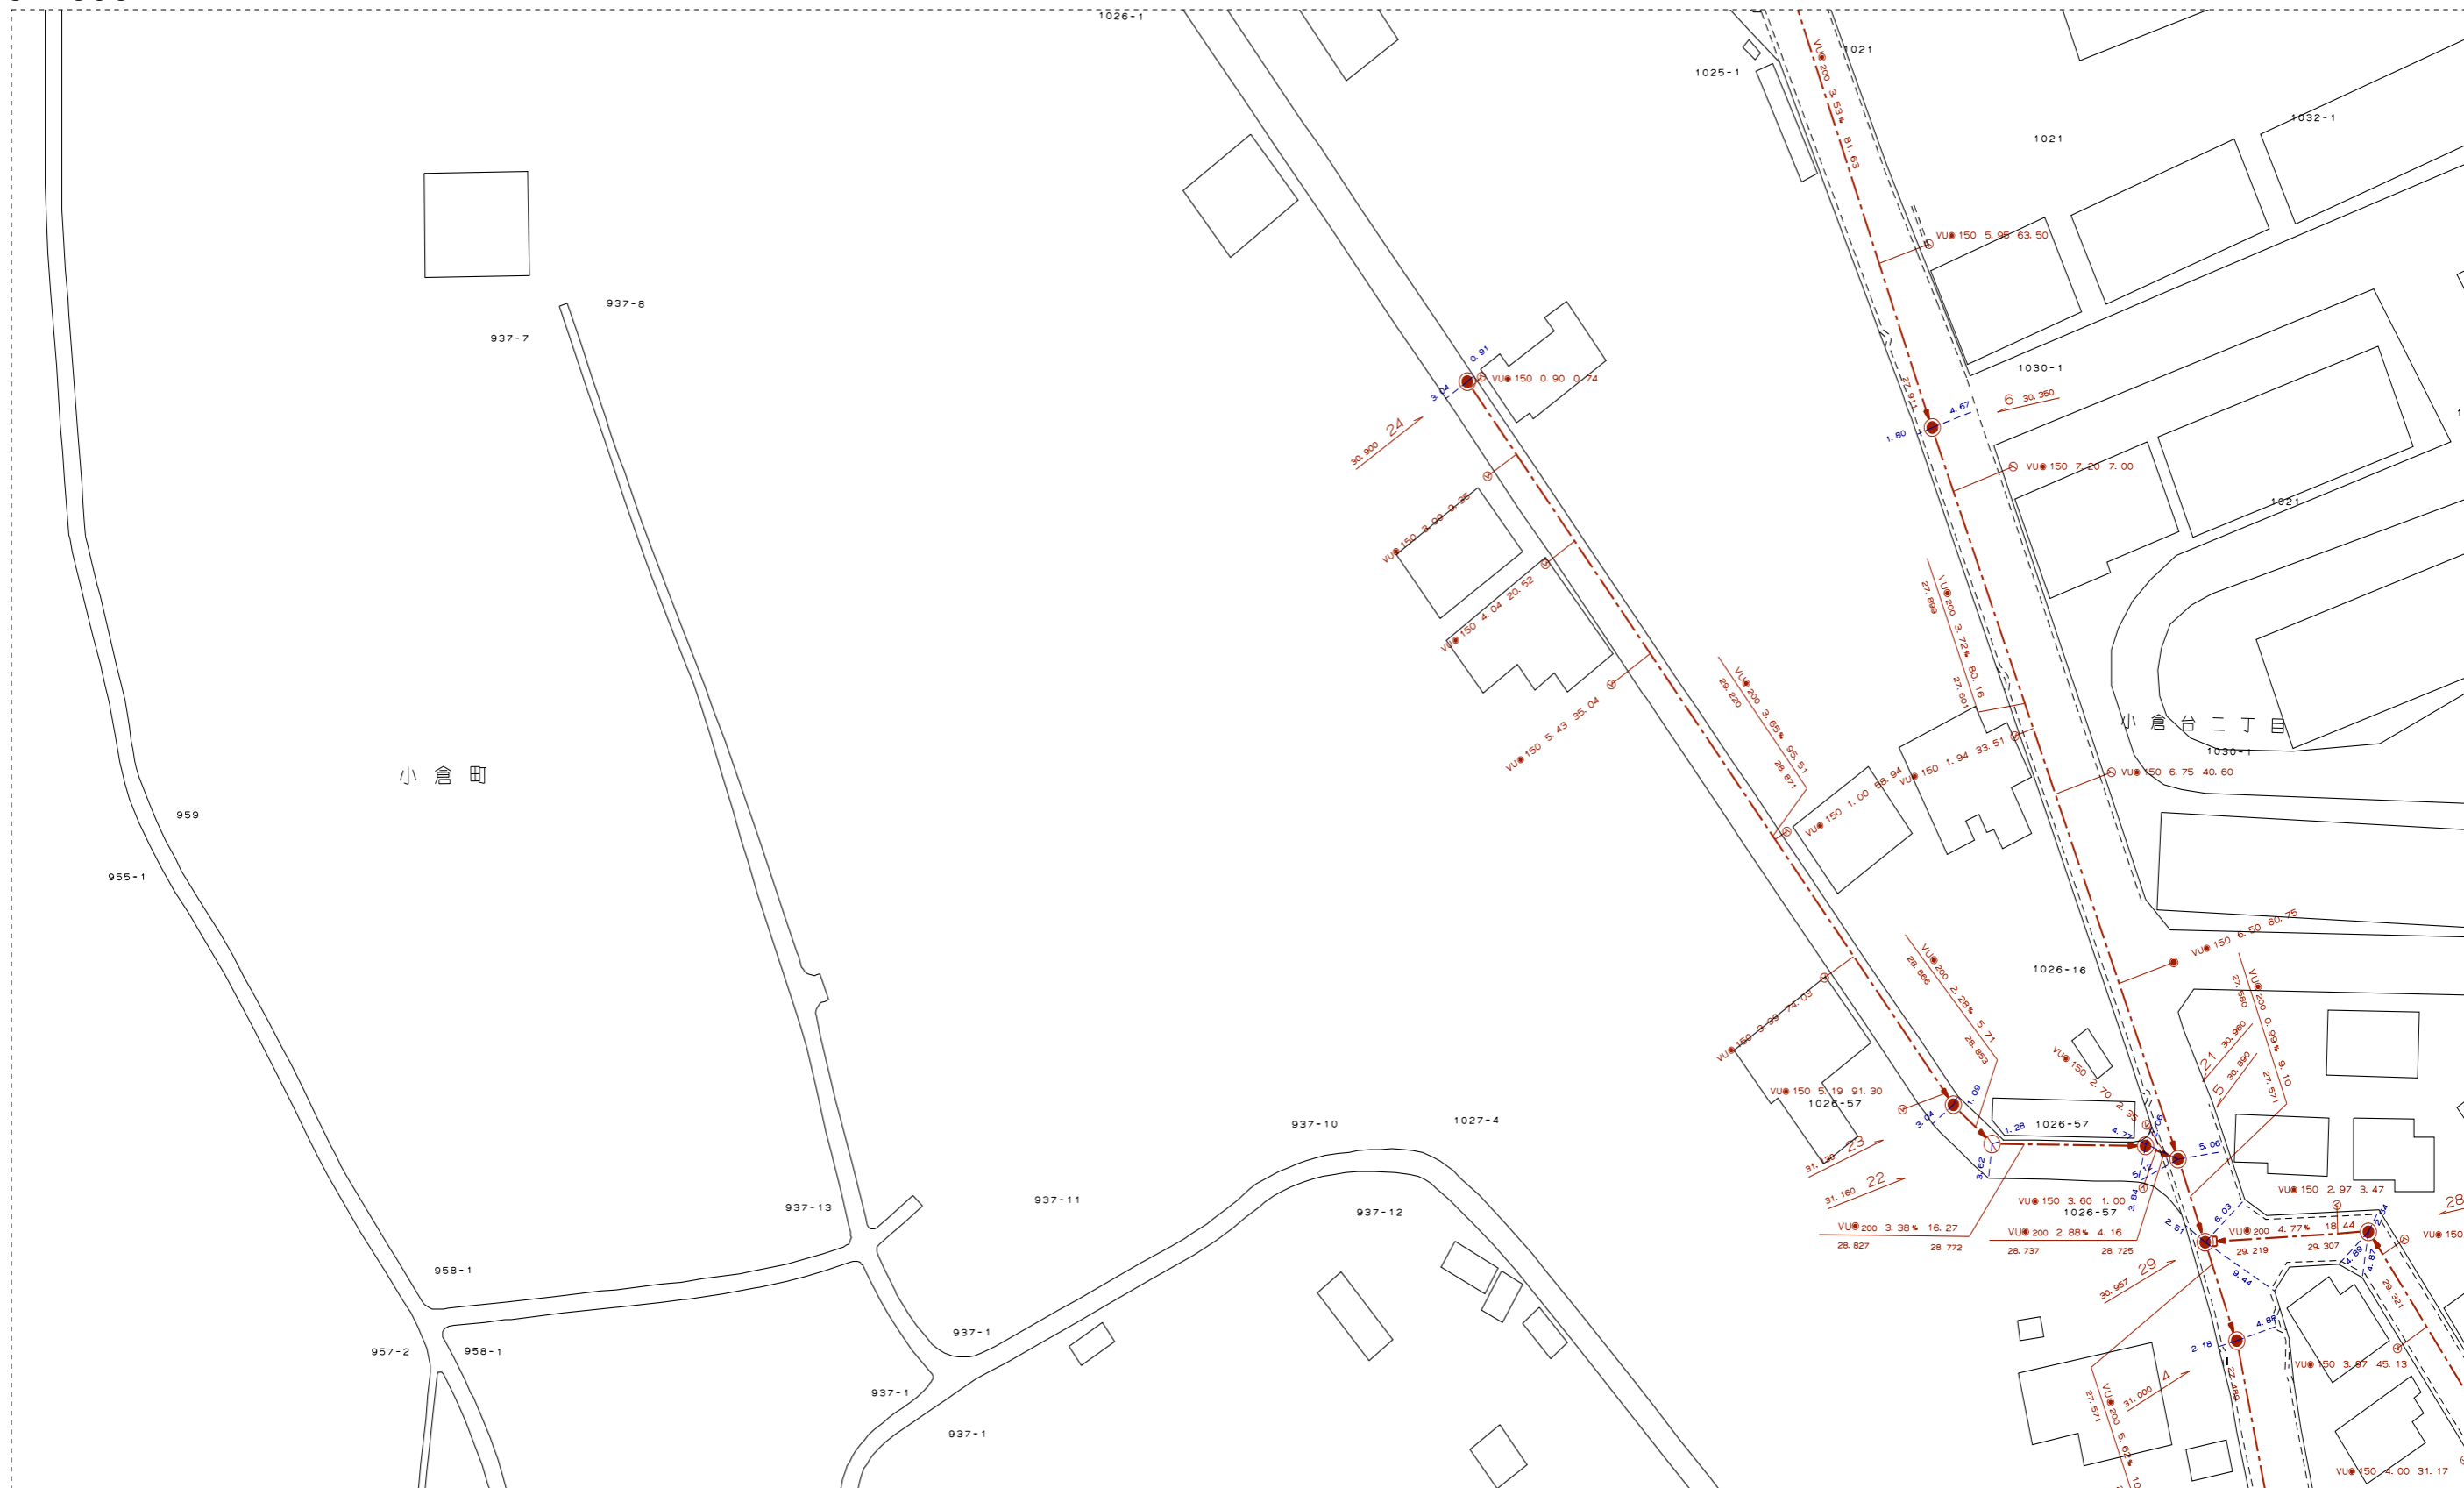

# 千葉市下水道施設平面図 (A3・横)

342896

縮尺1:750 (プリンタによっては正しい縮尺で印刷されない場合があります)

小倉浄化センターの廃止に伴い、埋め殺しされているため接続不可。

住所不明  
印刷年月日： 2025年4月28日

・本図は、下水道施設の概ねの位置を示しています。また、下水道工事や他の道路工事等により現状と異なる場合があります。  
 ・本図を土地建物の取引等の資料とする場合、または、施設的设计等に用いる場合は、必ず現地との整合をご確認ください。  
 ・本サービスによって生じた損失、損害等について、本市は一切責任を負いません。

# 千葉市下水道施設平面図 (A3・横)

342896

縮尺1:750 (プリンタによっては正しい縮尺で印刷されない場合があります)

千葉市若葉区小倉町1023番地  
印刷年月日: 2025年4月28日

- ・本図は、下水道施設の概ねの位置を示しています。また、下水道工事や他の道路工事等により現状と異なる場合があります。
  - ・本図を土地建物の取引等の資料とする場合、または、施設的设计等に用いる場合は、必ず現地との整合をご確認ください。
  - ・本サービスによって生じた損失、損害等について、本市は一切責任を負いません。
- 本サービスの問合せ先 千葉市下水道維持課 TEL: 043-245-5448