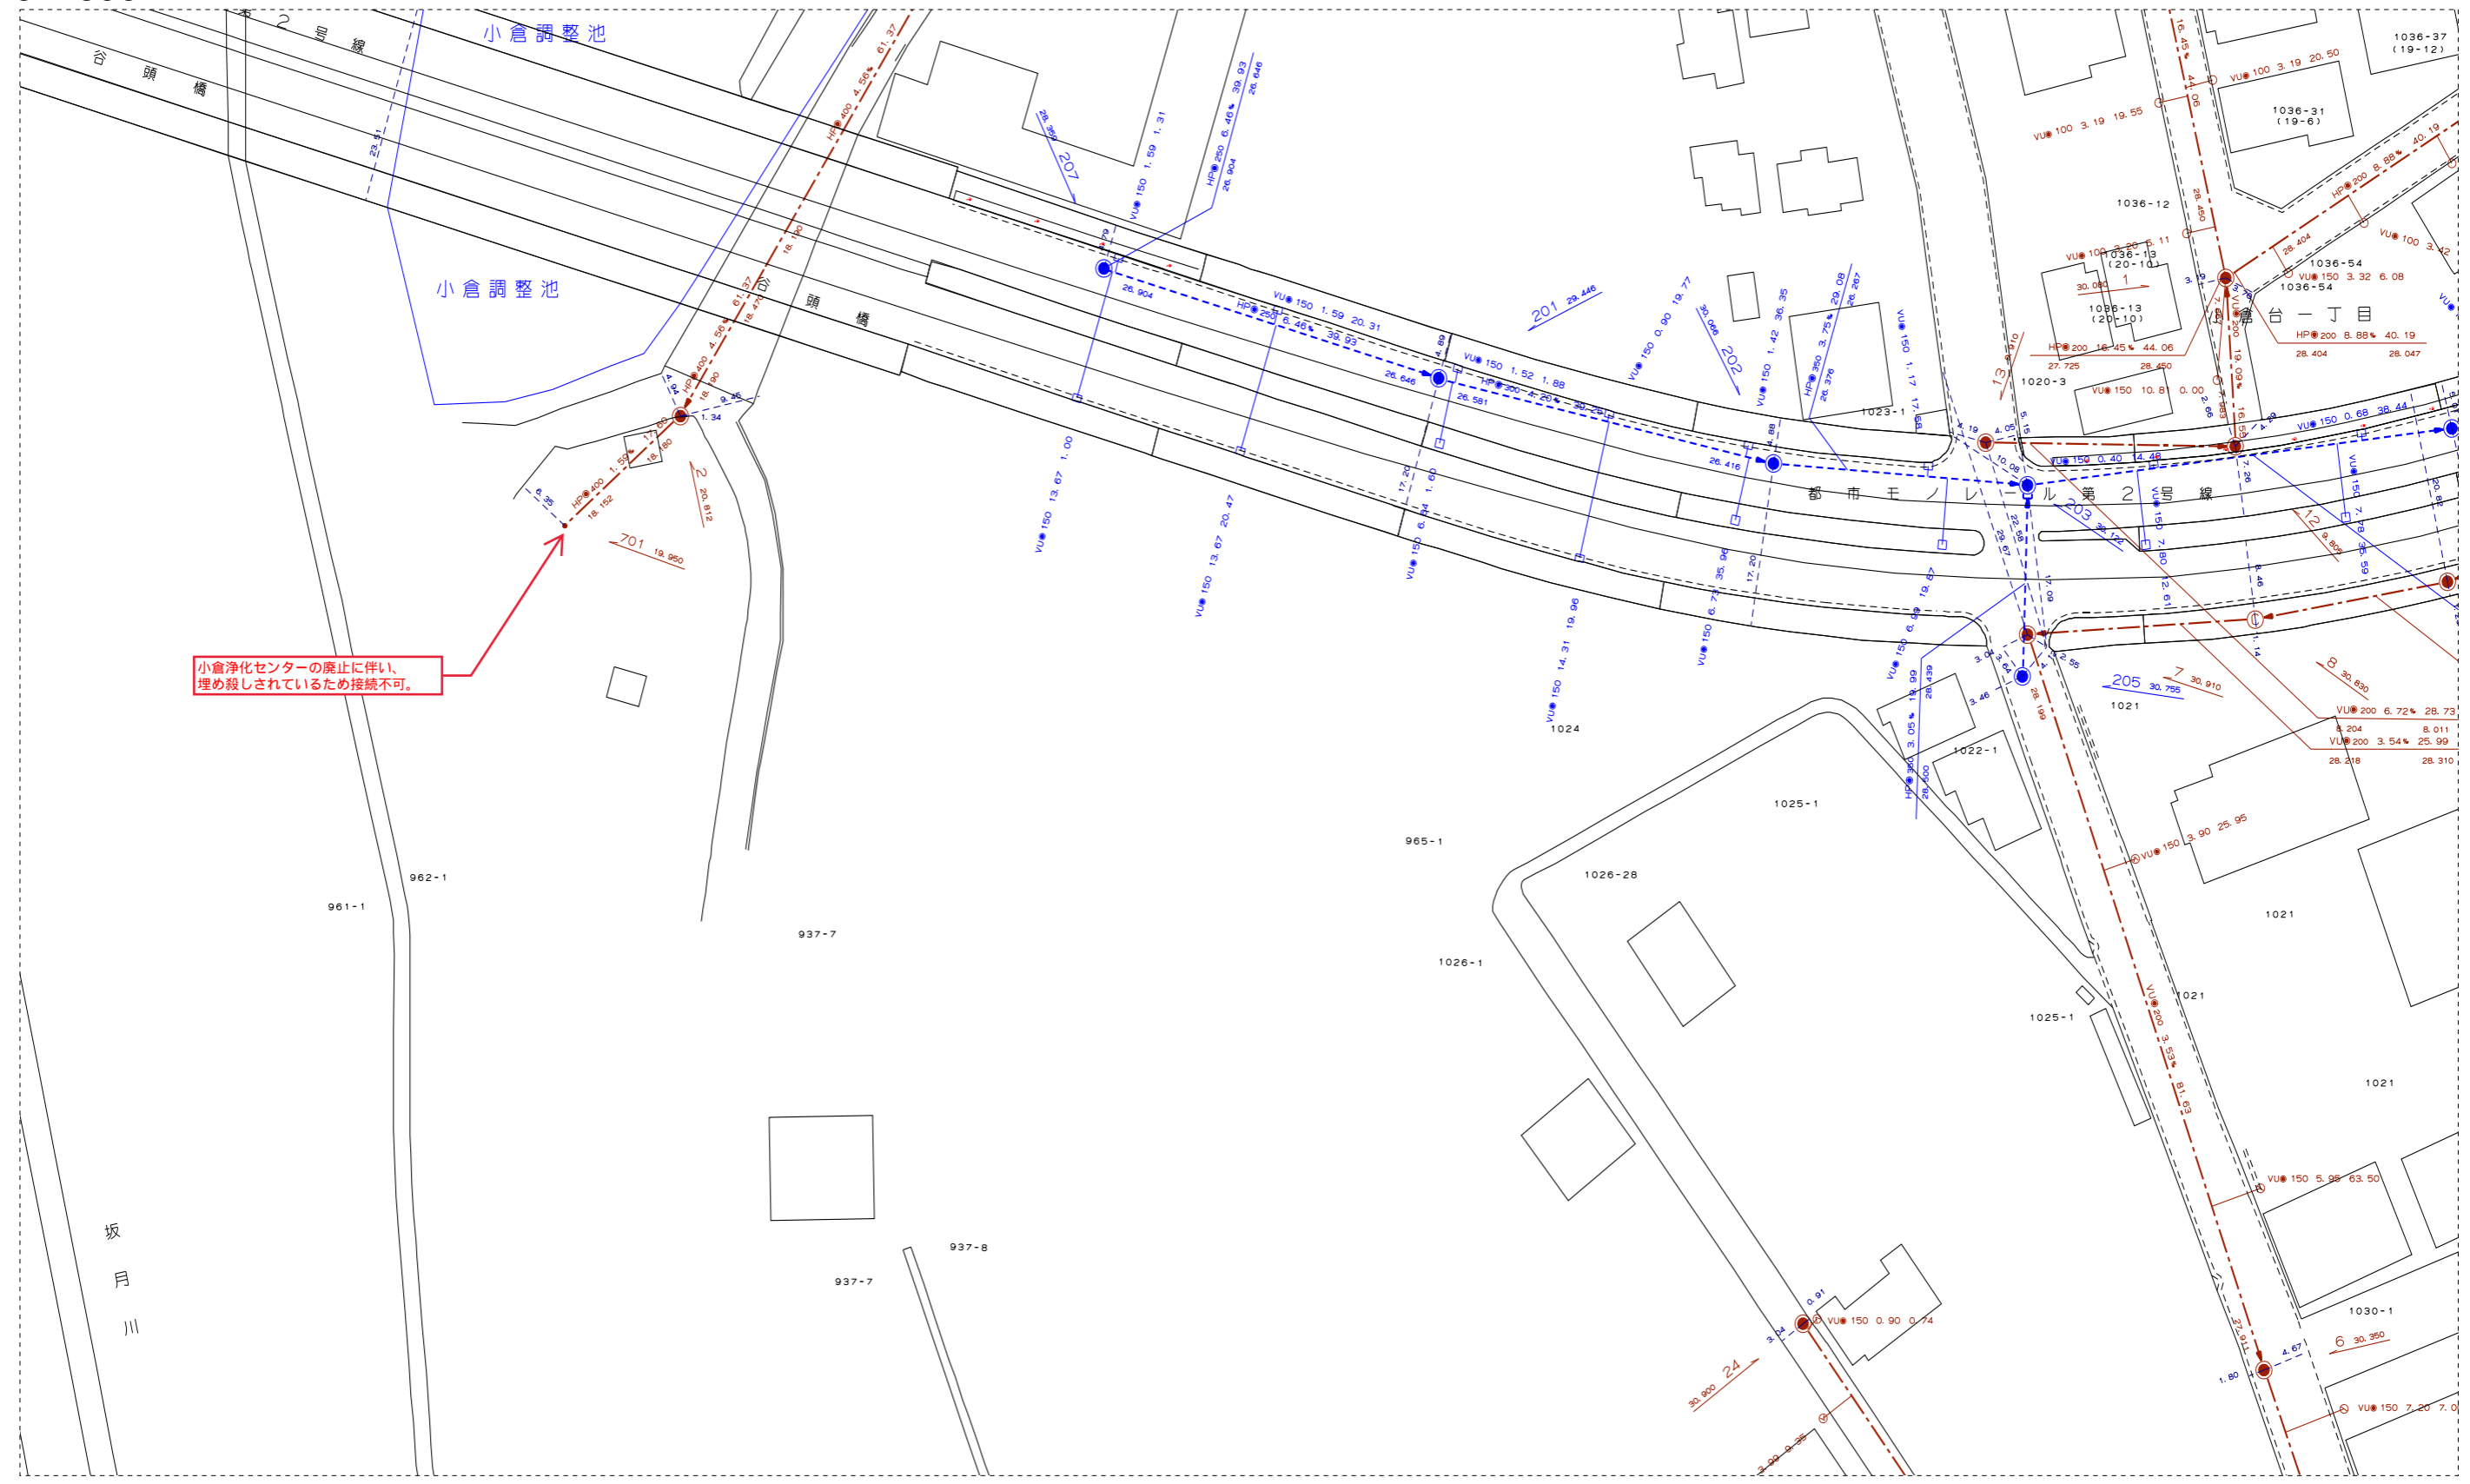

# 千葉市下水道施設平面図 (A3・横)

342896

縮尺1:750 (プリンタによっては正しい縮尺で印刷されない場合があります)

小倉浄化センターの廃止に伴い、埋め殺しされているため接続不可。

住所不明  
印刷年月日： 2025年4月28日

・本図は、下水道施設の概ねの位置を示しています。また、下水道工事や他の道路工事等により現状と異なる場合があります。  
 ・本図を土地建物の取引等の資料とする場合、または、施設的设计等に用いる場合は、必ず現地との整合をご確認ください。  
 ・本サービスによって生じた損失、損害等について、本市は一切責任を負いません。

# 千葉市下水道施設平面図 (A3・横)

342896

縮尺1:750 (プリンタによっては正しい縮尺で印刷されない場合があります)

千葉市若葉区小倉町1023番地  
印刷年月日: 2025年4月28日

- ・本図は、下水道施設の概ねの位置を示しています。また、下水道工事や他の道路工事等により現状と異なる場合があります。
  - ・本図を土地建物の取引等の資料とする場合、または、施設的设计等に用いる場合は、必ず現地との整合をご確認ください。
  - ・本サービスによって生じた損失、損害等について、本市は一切責任を負いません。
- 本サービスの問合せ先 千葉市下水道維持課 TEL: 043-245-5448