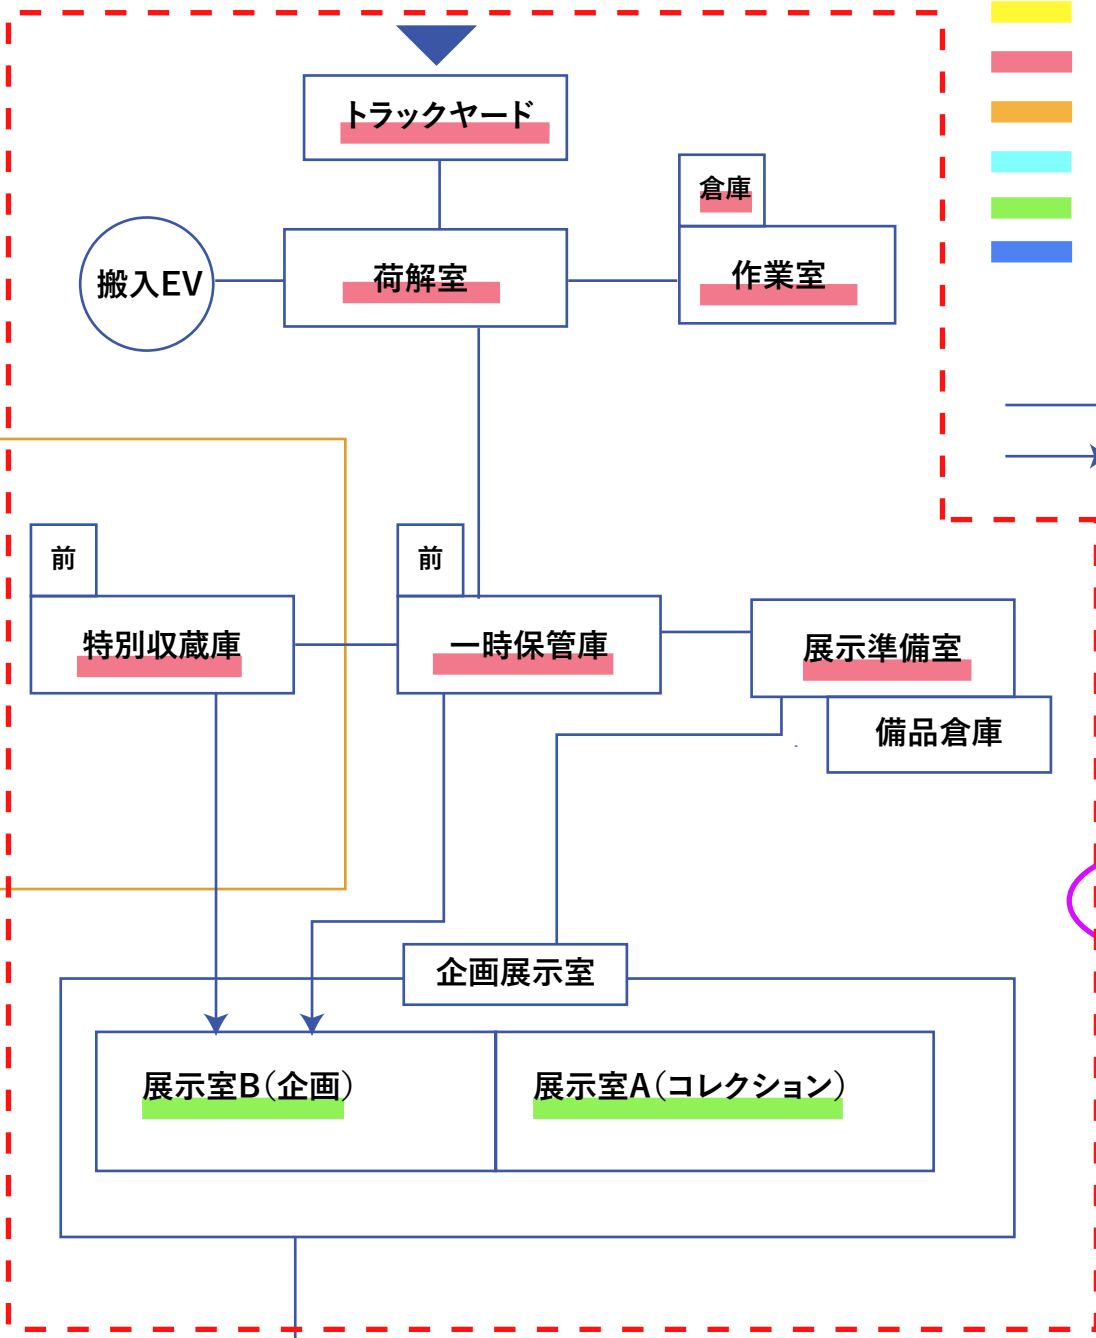

加曾利貝塚新博物館
各室相關図

(管理)

(研究エリア搬入口)

(展示エリア搬入口)

- 業務・常設展示
- 業務・特別展示(公開承認)
- 業務・調査研究
- 来館者(有料)・常設展示
- 来館者(有料)・特別展示(公開承認)
- 来館者・常設展示

隣接
動線

公開承認施設

- ・車寄せ
- ・庇
- ・屋外水洗場