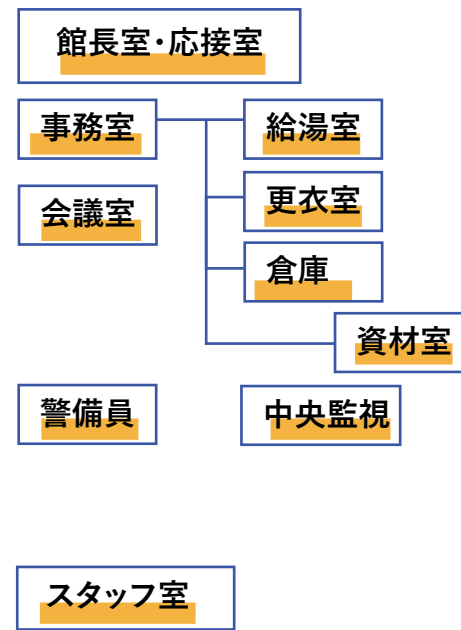

加曾利貝塚新博物館
各室相關図

(管理)

(研究エリア搬入口)

(展示エリア搬入口)

- 業務・常設展示
- 業務・特別展示(公開承認)
- 業務・調査研究
- 来館者(有料)・常設展示
- 来館者(有料)・特別展示(公開承認)
- 来館者・常設展示

隣接
動線

公開承認施設

- ・車寄せ
- ・庇
- ・屋外水洗場