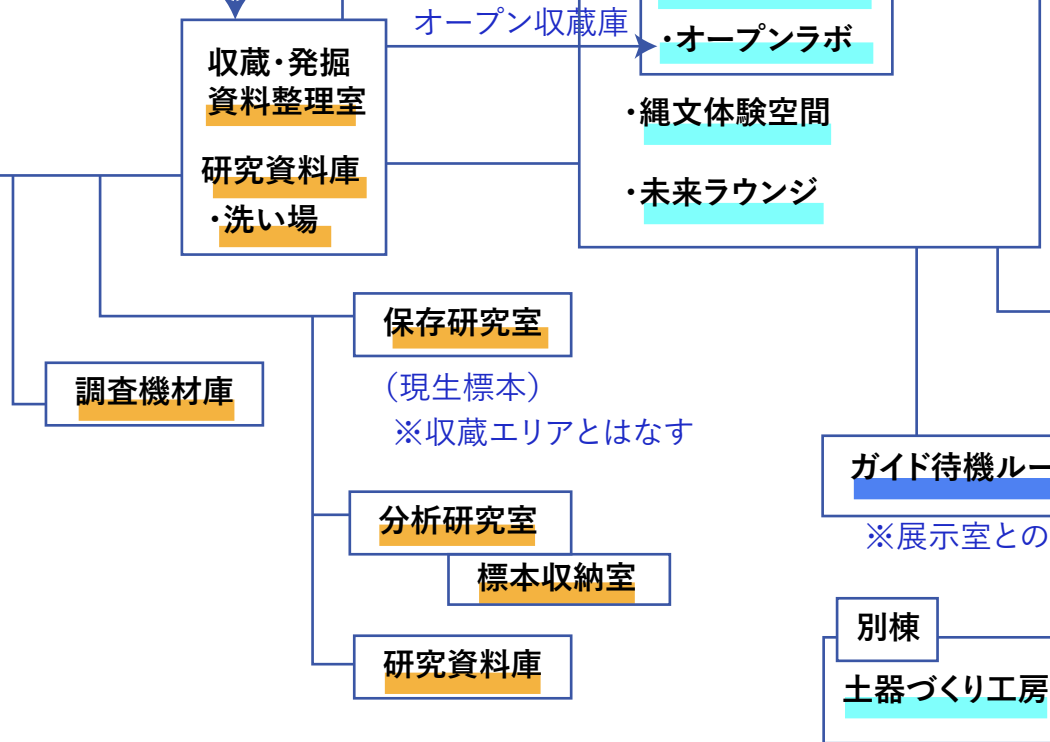

加曾利貝塚新博物館
各室相關図

(管理)

(研究エリア搬入口)

(展示エリア搬入口)

- 業務・常設展示
- 業務・特別展示(公開承認)
- 業務・調査研究
- 来館者(有料)・常設展示
- 来館者(有料)・特別展示(公開承認)
- 来館者・常設展示

隣接
動線

公開承認施設

- ・車寄せ
- ・庇
- ・屋外水洗場