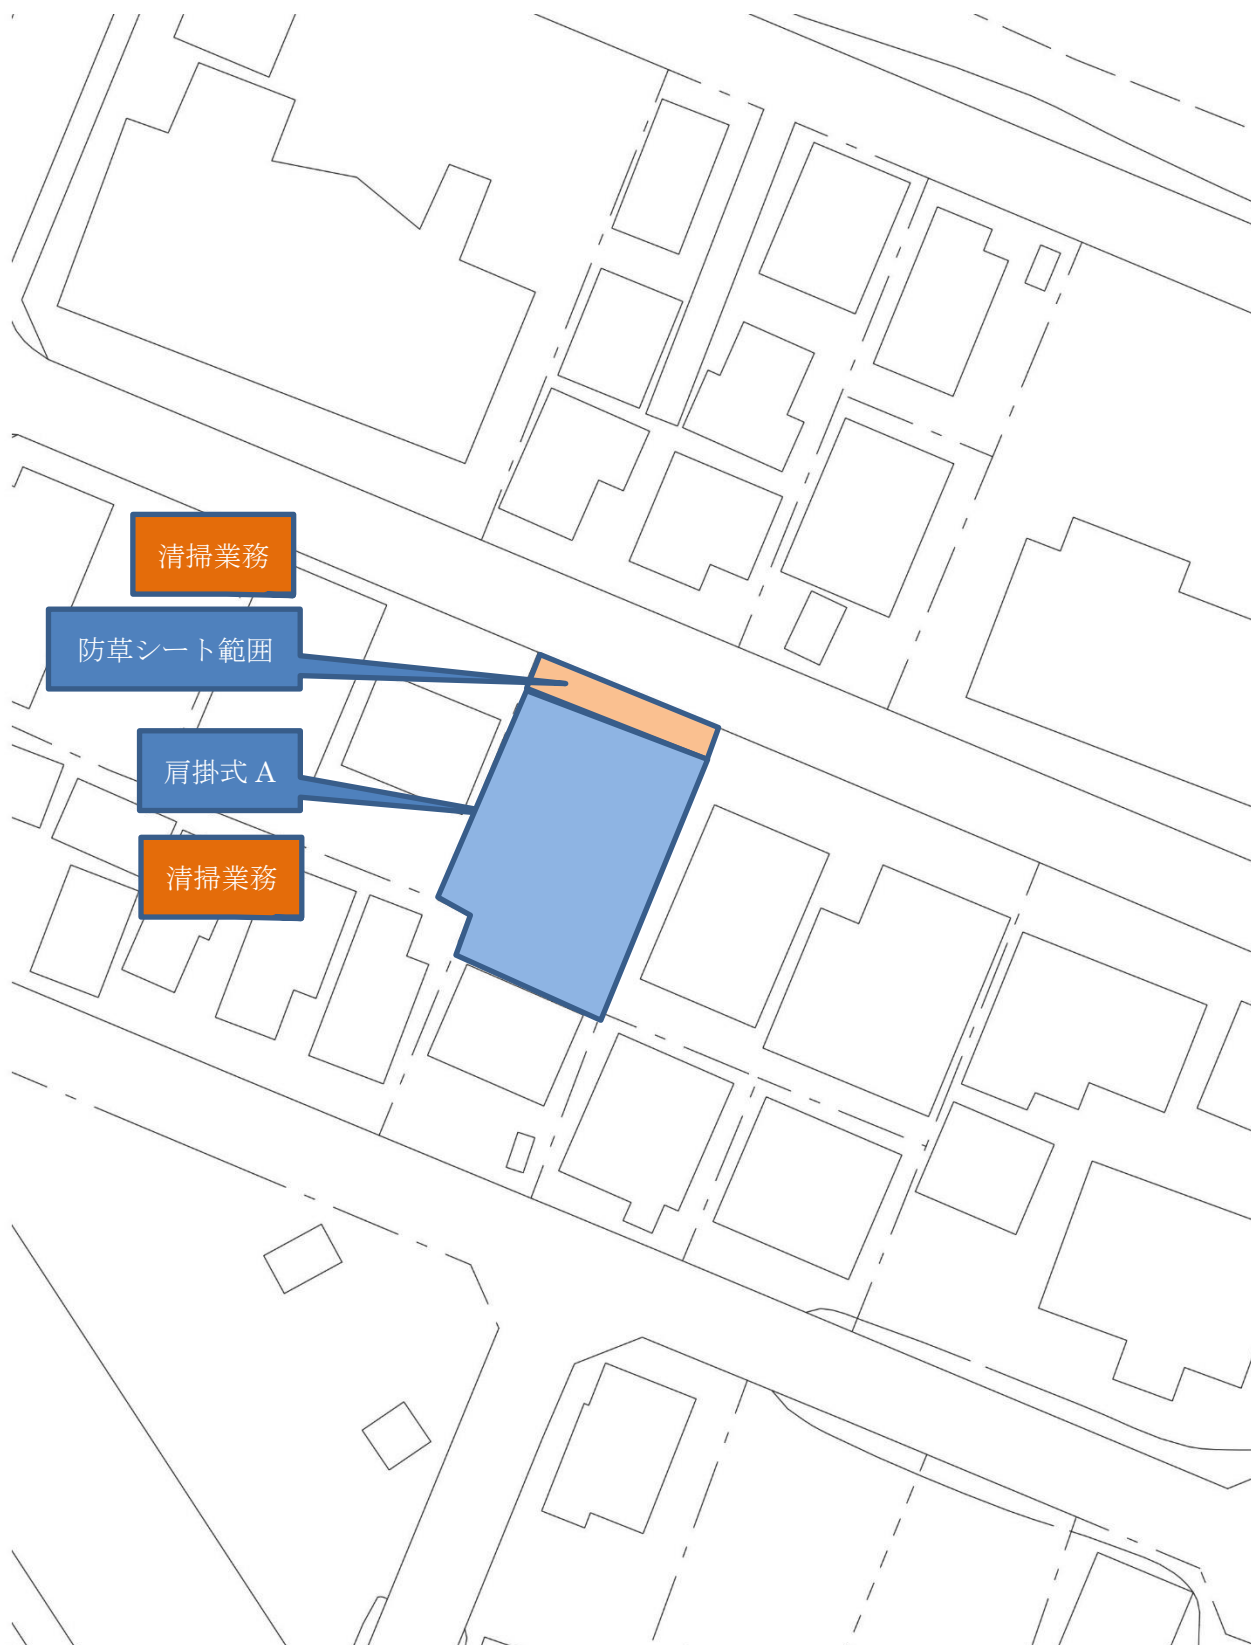

1 鉄砲塚古墳（花見川区幕張本郷7丁目25-12他）

2 青木昆陽甘藷試作地（花見川区幕張町4丁目594-2）

3 鳥込貝塚（花見川区西小中台 1398-2 他 西小中台団地内）

4 大塚（若葉区みつわ台2丁目46-3 みつわ台団地内）

5 千葉御茶屋御殿跡（若葉区御殿町 2549 他）

6 大覚寺山古墳（中央区生実町 1861-1 他）

7 姥塚古墳（中央区生実町 1037）

8 七天王塚（中央区亥鼻 3 丁目 271-1 他）