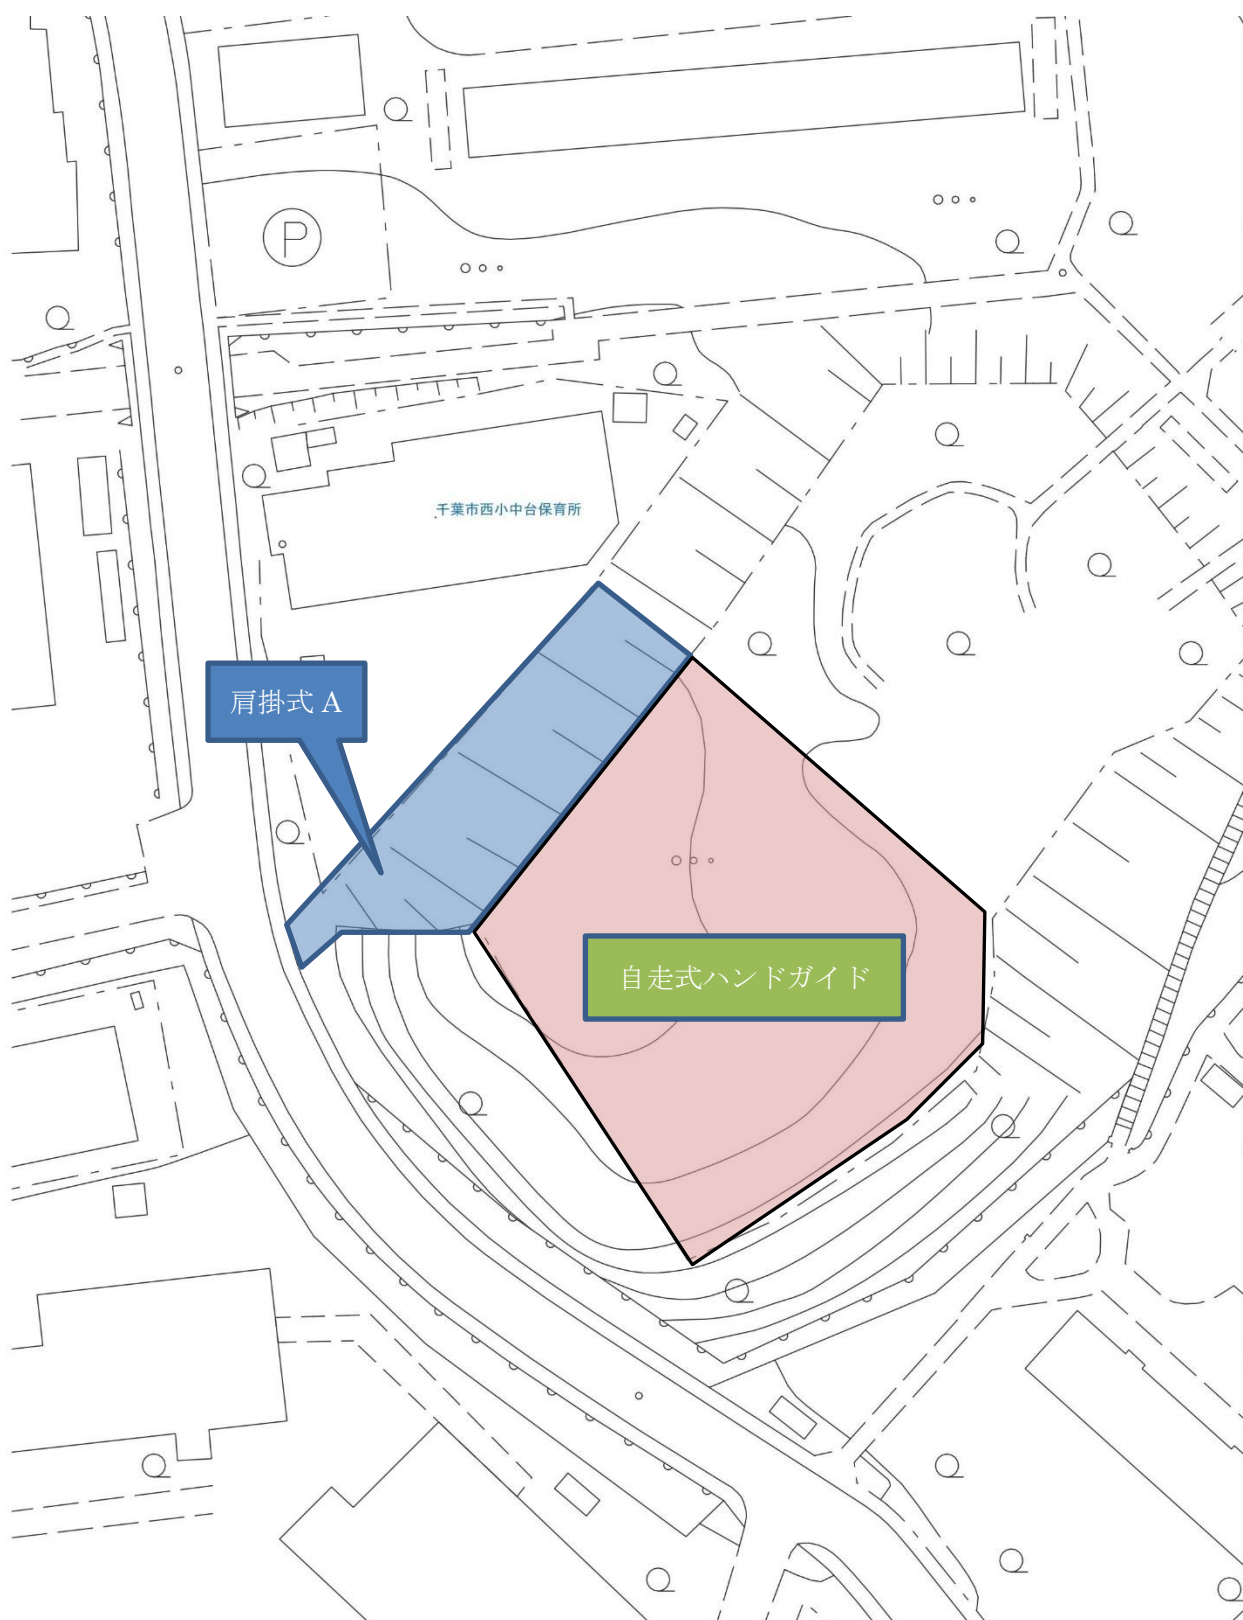

1 鉄砲塚古墳（花見川区幕張本郷7丁目25-12他）

2 青木昆陽甘藷試作地（花見川区幕張町4丁目594-2）

3 鳥込貝塚（花見川区西小中台 1398-2 他 西小中台団地内）

4 大塚（若葉区みつわ台2丁目46-3 みつわ台団地内）

5 千葉御茶屋御殿跡（若葉区御殿町 2549 他）

6 大覚寺山古墳（中央区生実町 1861-1 他）

7 姥塚古墳（中央区生実町 1037）

8 七天王塚（中央区亥鼻 3 丁目 271-1 他）