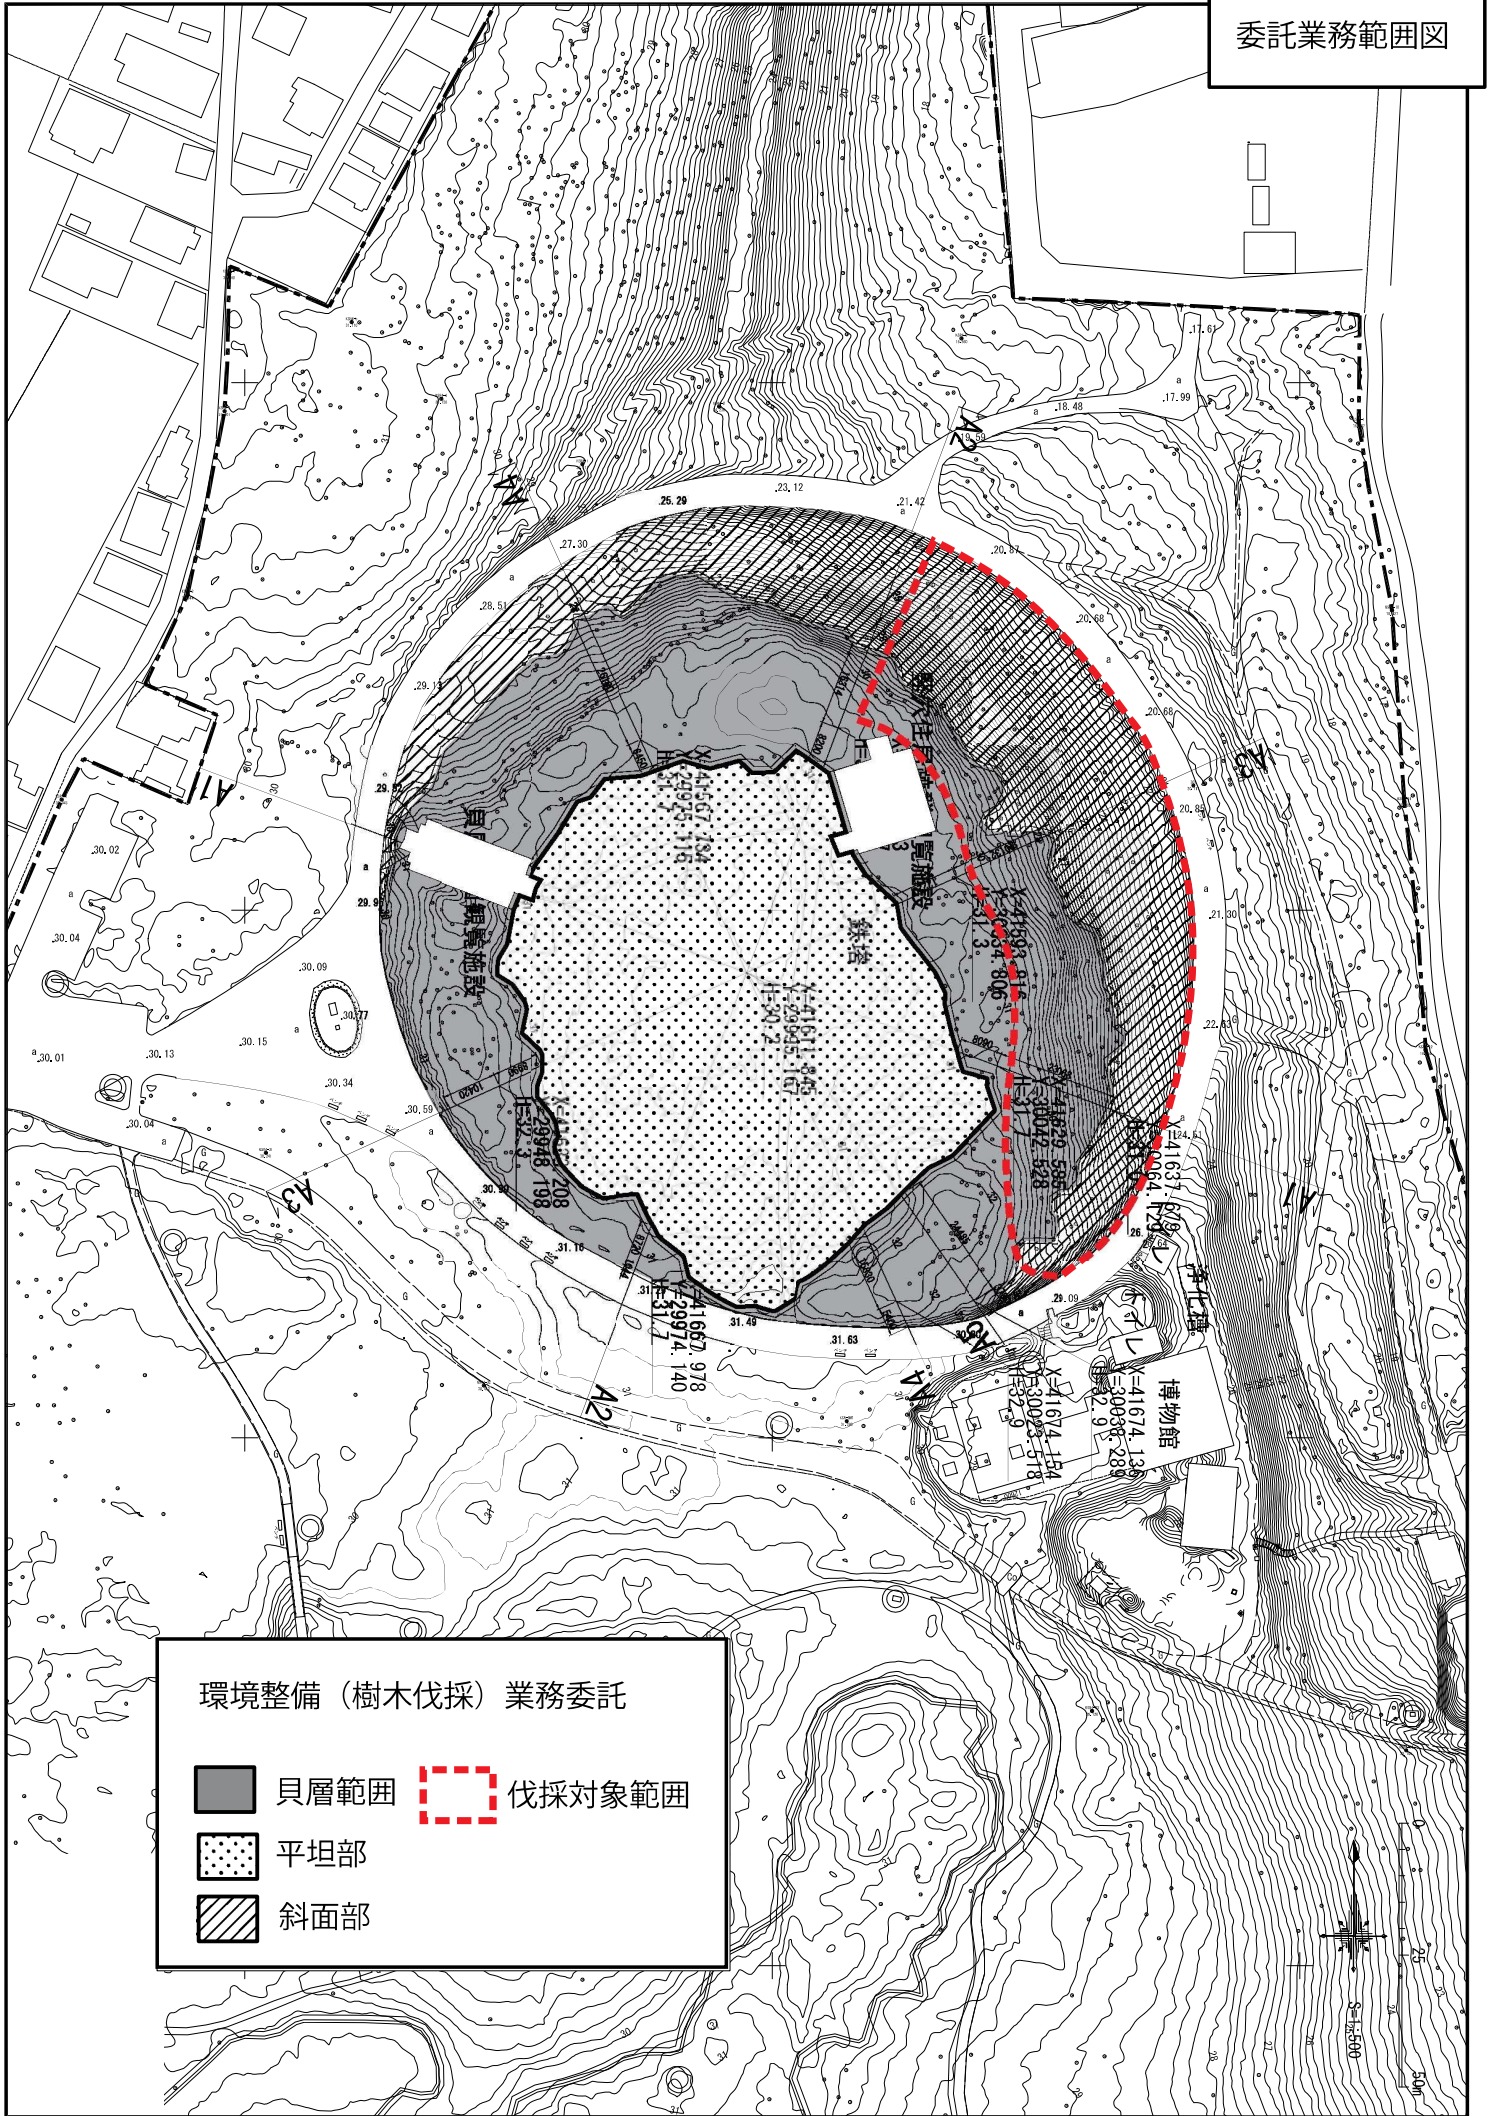

委託業務範圍図

環境整備（樹木伐採）業務委託

- 貝層範圍
- ▨ 平坦部
- ▩ 斜面部
- ▭ (Red dashed border) 伐採対象範圍