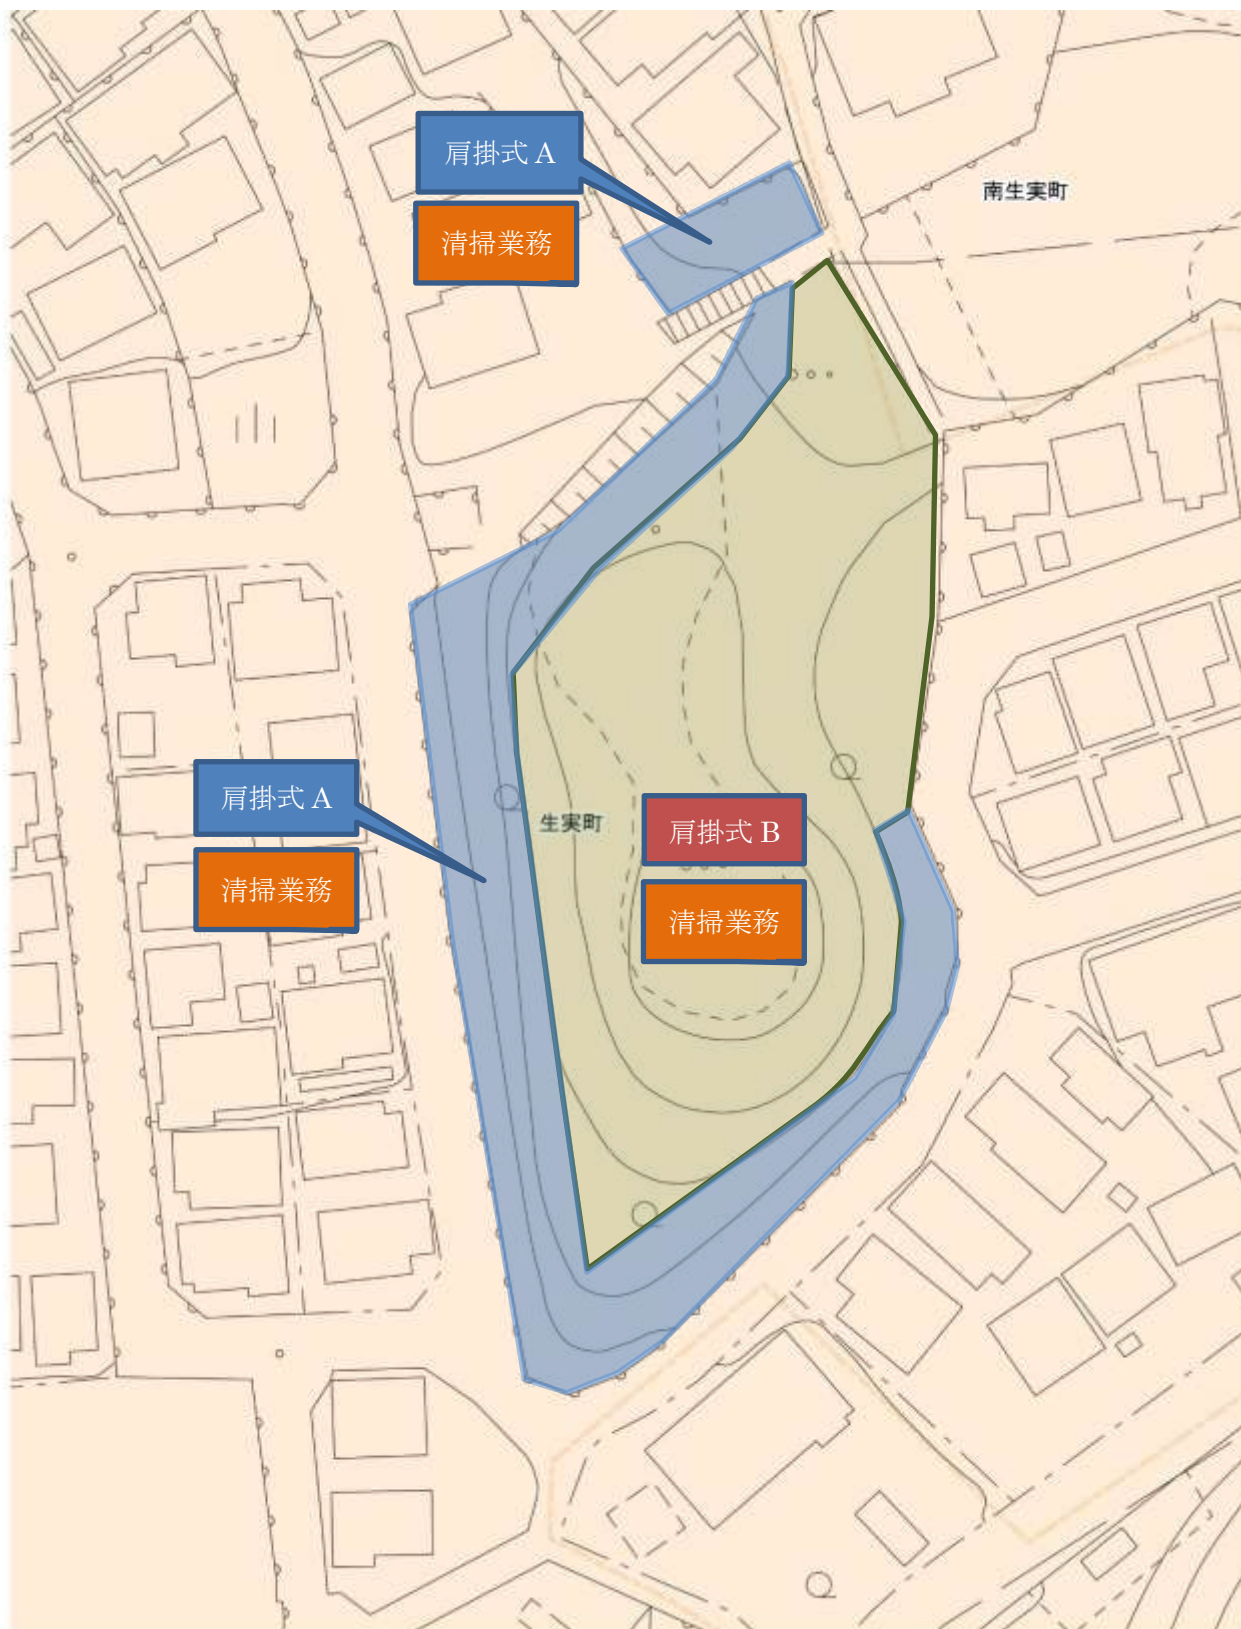

1 鉄砲塚古墳（花見川区幕張本郷7丁目25-12他）

2 青木昆陽甘藷試作地（花見川区幕張町 4 丁目 594-2）

3 鳥込貝塚（花見川区西小中台 1398-2 他 西小中台団地内）

4 大塚（若葉区みつわ台 2丁目 46-3 みつわ台団地内）

5 千葉御茶屋御殿跡（若葉区御殿町 2549 他）

6 大覚寺山古墳（中央区生実町 1861-1 他）

7 姥塚古墳（中央区生実町 1037）

8 七天王塚（中央区亥鼻 3 丁目 271-1 他）