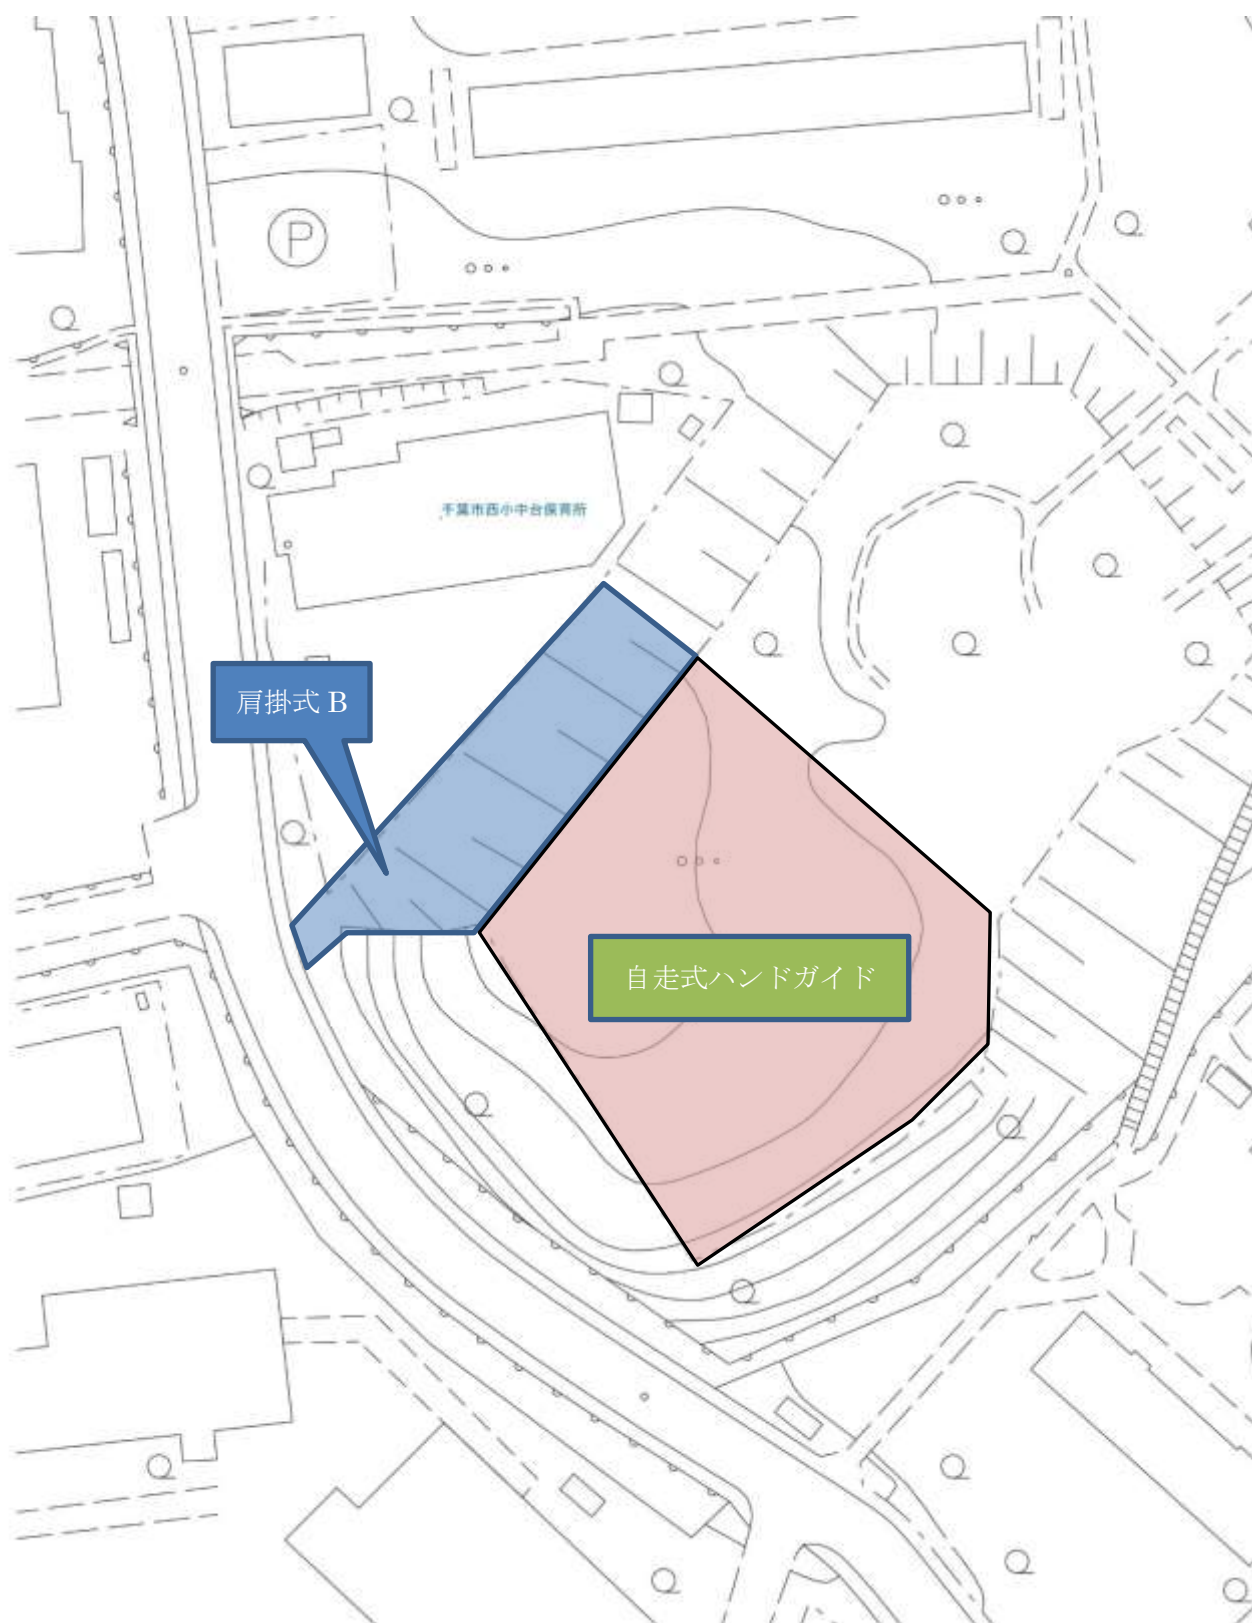

1 鉄砲塚古墳（花見川区幕張本郷7丁目25-12他）

2 青木昆陽甘藷試作地（花見川区幕張町 4 丁目 594-2）

3 鳥込貝塚（花見川区西小中台 1398-2 他 西小中台団地内）

4 大塚（若葉区みつわ台 2丁目 46-3 みつわ台団地内）

5 千葉御茶屋御殿跡（若葉区御殿町 2549 他）

6 大覚寺山古墳（中央区生実町 1861-1 他）

7 姥塚古墳（中央区生実町 1037）

8 七天王塚（中央区亥鼻 3 丁目 271-1 他）