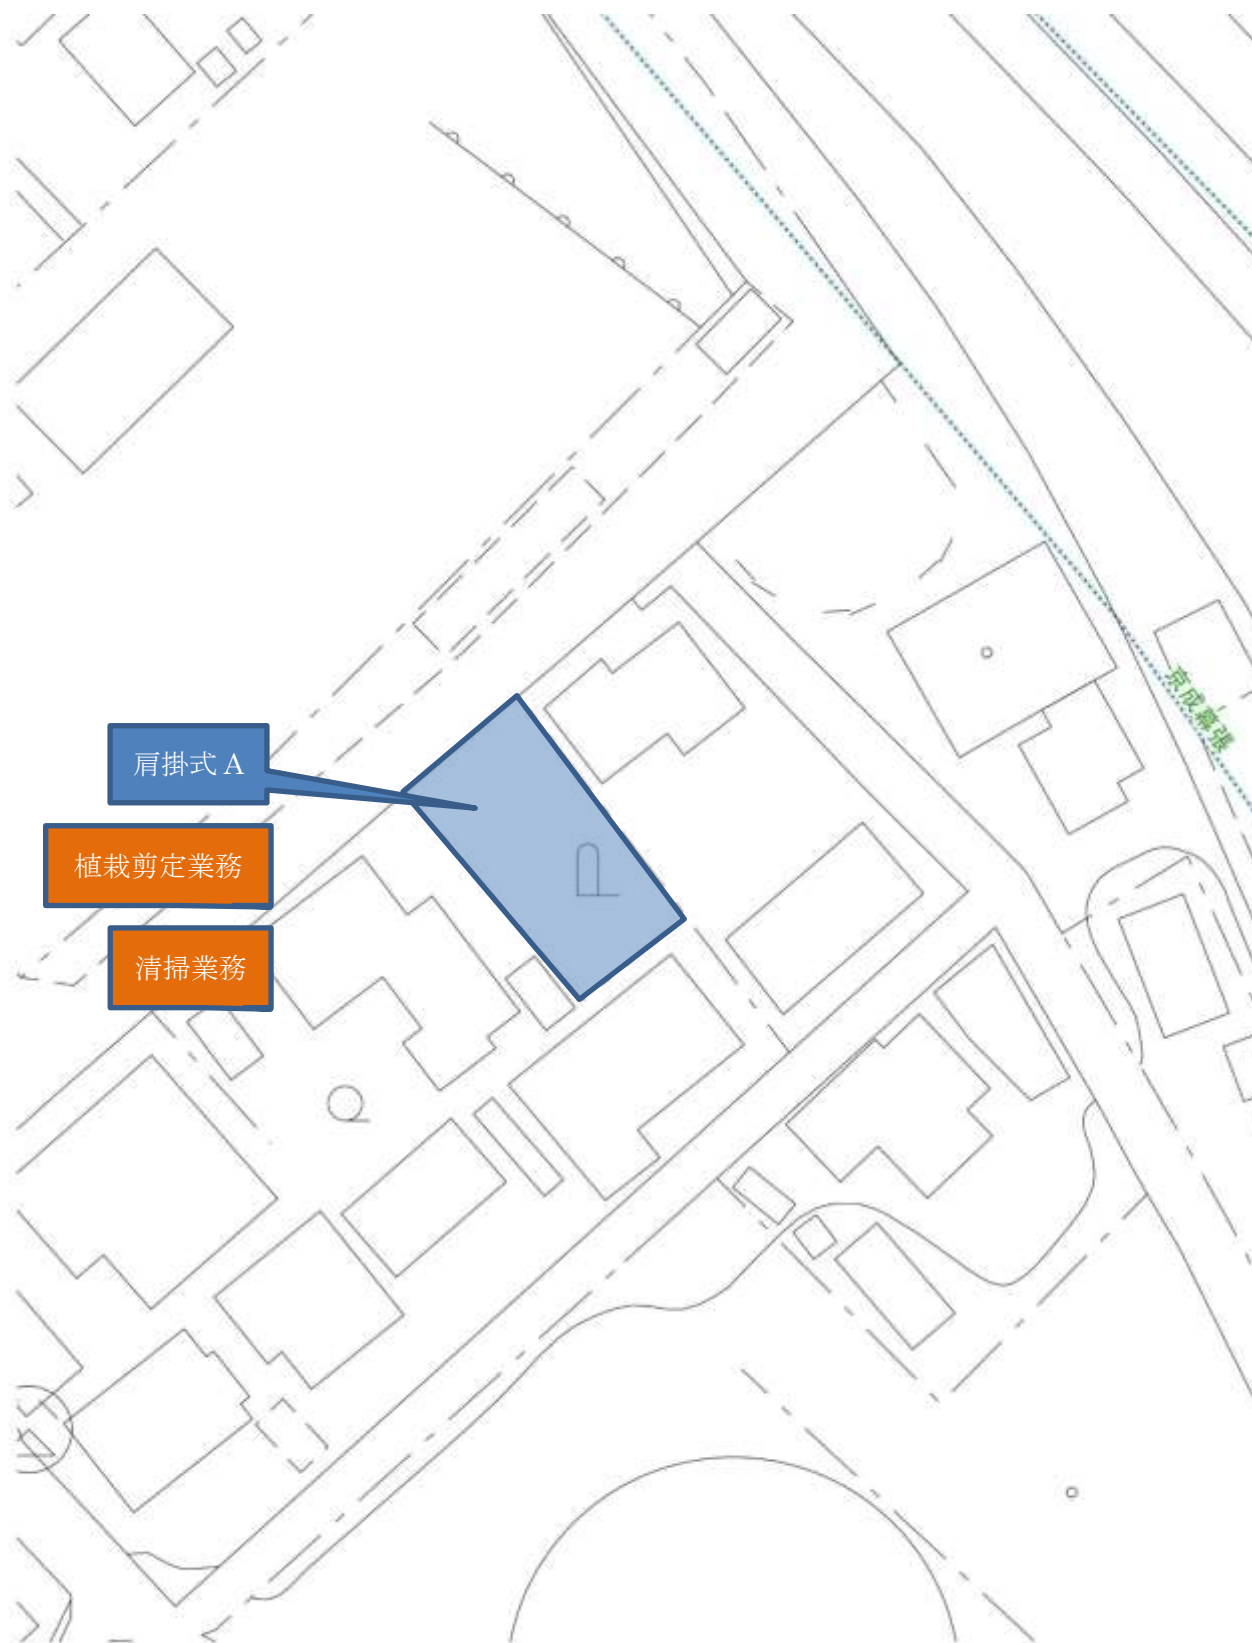

1 鉄砲塚古墳（花見川区幕張本郷7丁目25-12他）

2 青木昆陽甘藷試作地（花見川区幕張町 4 丁目 594-2）

3 鳥込貝塚（花見川区西小中台 1398-2 他 西小中台団地内）

4 大塚（若葉区みつわ台 2丁目 46-3 みつわ台団地内）

5 千葉御茶屋御殿跡（若葉区御殿町 2549 他）

6 大覚寺山古墳（中央区生実町 1861-1 他）

7 姥塚古墳（中央区生実町 1037）

8 七天王塚（中央区亥鼻 3 丁目 271-1 他）