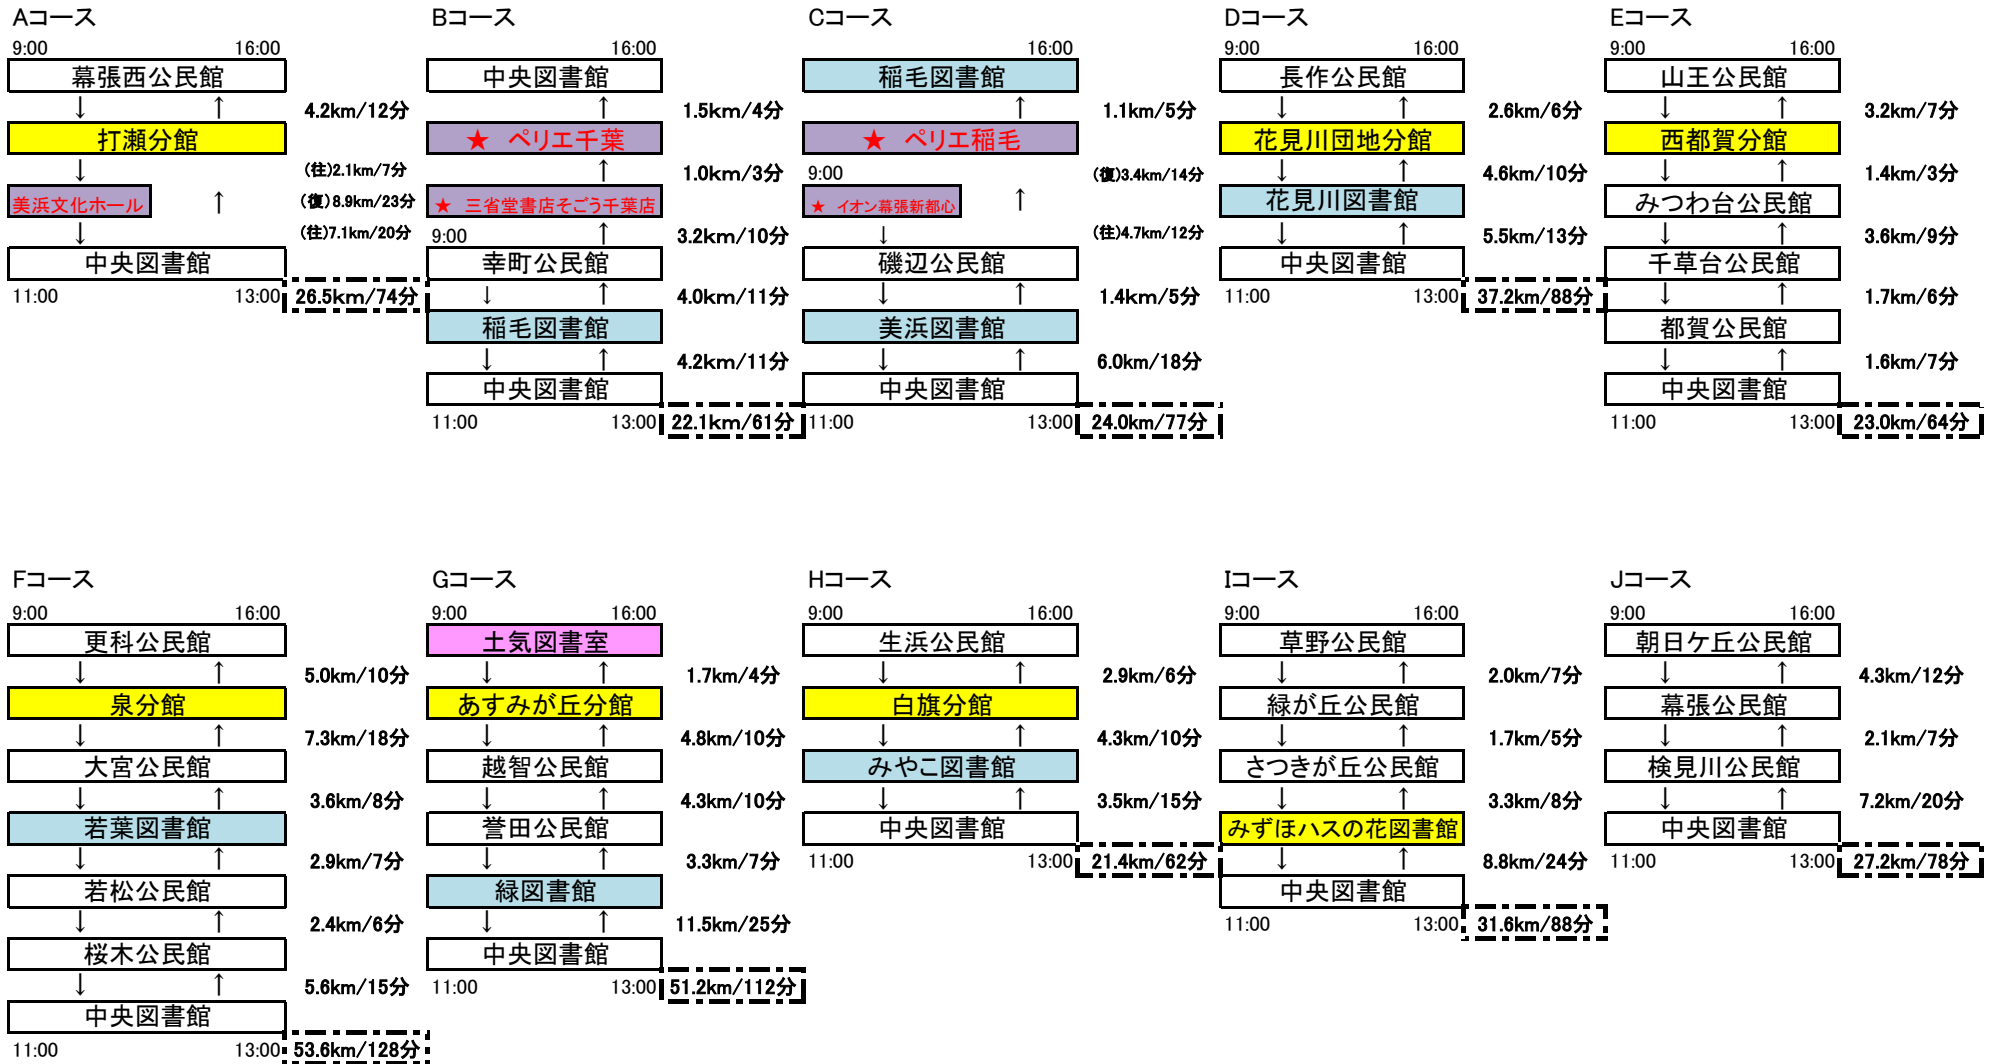

令和6年度 千葉市図書館ブックメールカー 運行コース(10コース)

※土気図書室は火曜日・水曜日・土曜日^{のみ}の運行とする。
 ※分館【打瀬・花見川団地・西都賀・泉・あすみが丘・白旗・みずほハスの花図書館】は、祝日、祝日の振替休日は運行しない。
 ※「★」は年末年始3日間の返却ポスト運行対象の返却ポスト。
 ※「美浜文化ホール」分はAコースで回収、中央図書館でCコースに渡し美浜図書館へ配送する。

※走行距離/走行時間は目安です。