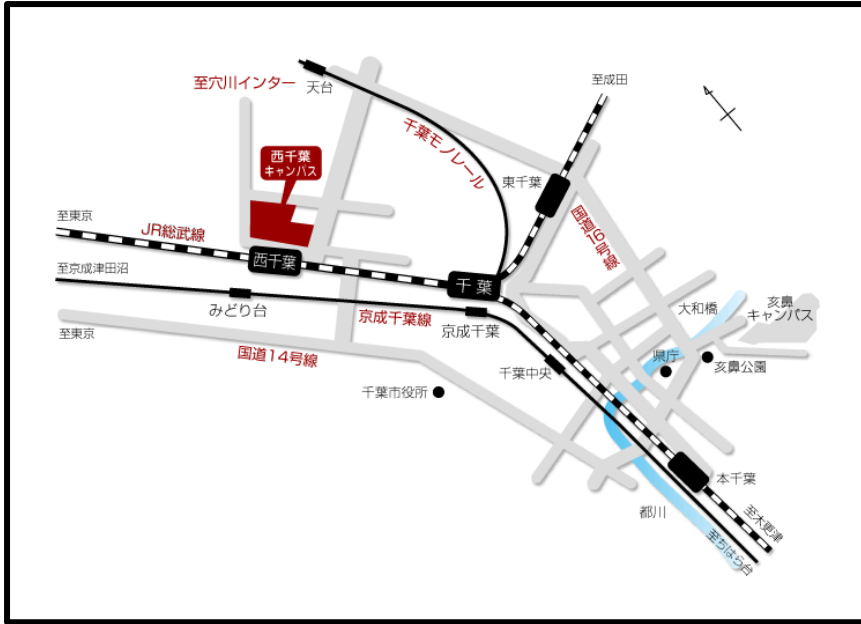

**【千葉大学西千葉キャンパスまでの行き方】**

**【千葉大学西千葉キャンパスへの行き方】**

- JR 西千葉駅より西千葉キャンパス南門まで徒歩約2分
- 京成みどり台駅より西千葉キャンパス正門まで徒歩約7分
- 千葉都市モノレール天台駅より北門まで徒歩約10分

**教育学部  
4号館**

千葉大学附属小まで  
まっすぐきて、  
道なりに右へ曲がる

千葉大学の構内は広いので  
矢印の通りに来るとわかりやすいです。