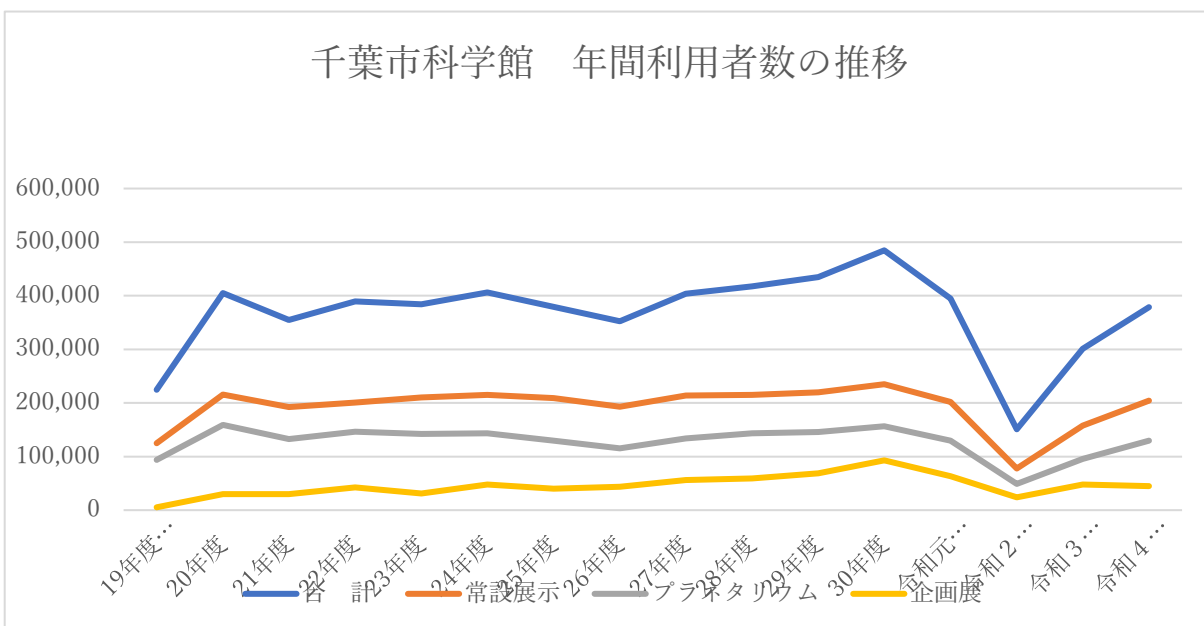

## 千葉市科学館年間利用者数の推移

千葉市科学館 年間利用者数

年 度	合 計	常設展示	プラネタリウム	企画展
19年度 (10月20日～)	224,449	125,149	93,934	5,366
20年度	404,735	215,755	159,063	29,917
21年度	354,849	192,254	132,855	29,740
22年度	389,213	200,572	146,117	42,524
23年度	384,001	210,264	142,437	31,300
24年度	406,205	215,221	143,253	47,731
25年度	379,012	208,925	129,891	40,196
26年度	352,373	193,083	115,375	43,915
27年度	403,592	213,563	134,119	55,910
28年度	417,499	215,187	143,168	59,144
29年度	435,113	220,078	146,064	68,971
30年度	484,671	234,976	156,738	92,957
令和元年度	394,974	201,714	129,674	63,586
令和2年度	150,874	77,696	48,973	24,205
令和3年度	301,302	157,570	95,764	47,968
令和4年度	378,800	204,385	129,766	44,649
合計	5,861,662	3,086,392	2,047,191	728,079
平均	366,354	192,900	127,949	45,505

千葉市科学館 年間利用者数の推移