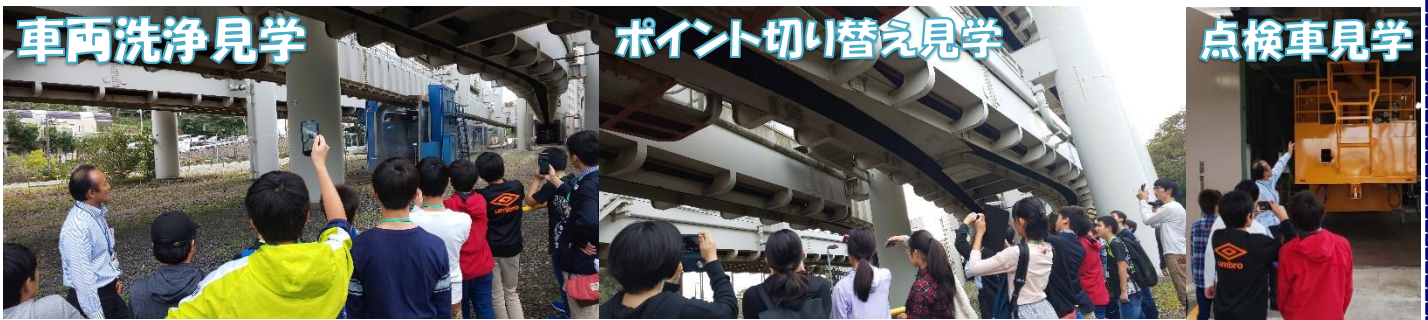

## 世界一の千葉モノレールを探ろう

日時：令和元年10月26日(土) 13:10~15:30

場所：千葉都市モノレール萩台車両基地 講師：千葉都市モノレール株式会社 林達也経営企画課企画係長

## モノレールについての講義

車両基地の各階を見学。それぞれの階での点検の仕方などをうかがいました。

モノレール祭も来てみたいくなりました！

### 【生徒の感想】

- ・今日はモノレールの整備施設を見学した。どのようにモノレールが動いているのかどのようにレールとモノレールがついているのか分かった。普段見られない貴重な作業施設を見ることができて良かった。
- ・普段使っているモノレールの詳しい情報を知ることができて、とても楽しかったです。安全についても、太いワイヤーを使ったり、レールを頑丈にしたりして、地震や台風にたえられるようにしていたのに感心しました。
- ・モノレールの洗車や点検など、普段見ることができないことを見ることができて、とても勉強になった。
- ・モノレールの裏側を見ることが出来て良かった。また、どのくらいモノレールが環境に優しい、ということも詳しくわかった。モノレール祭にも行きたいと思った。