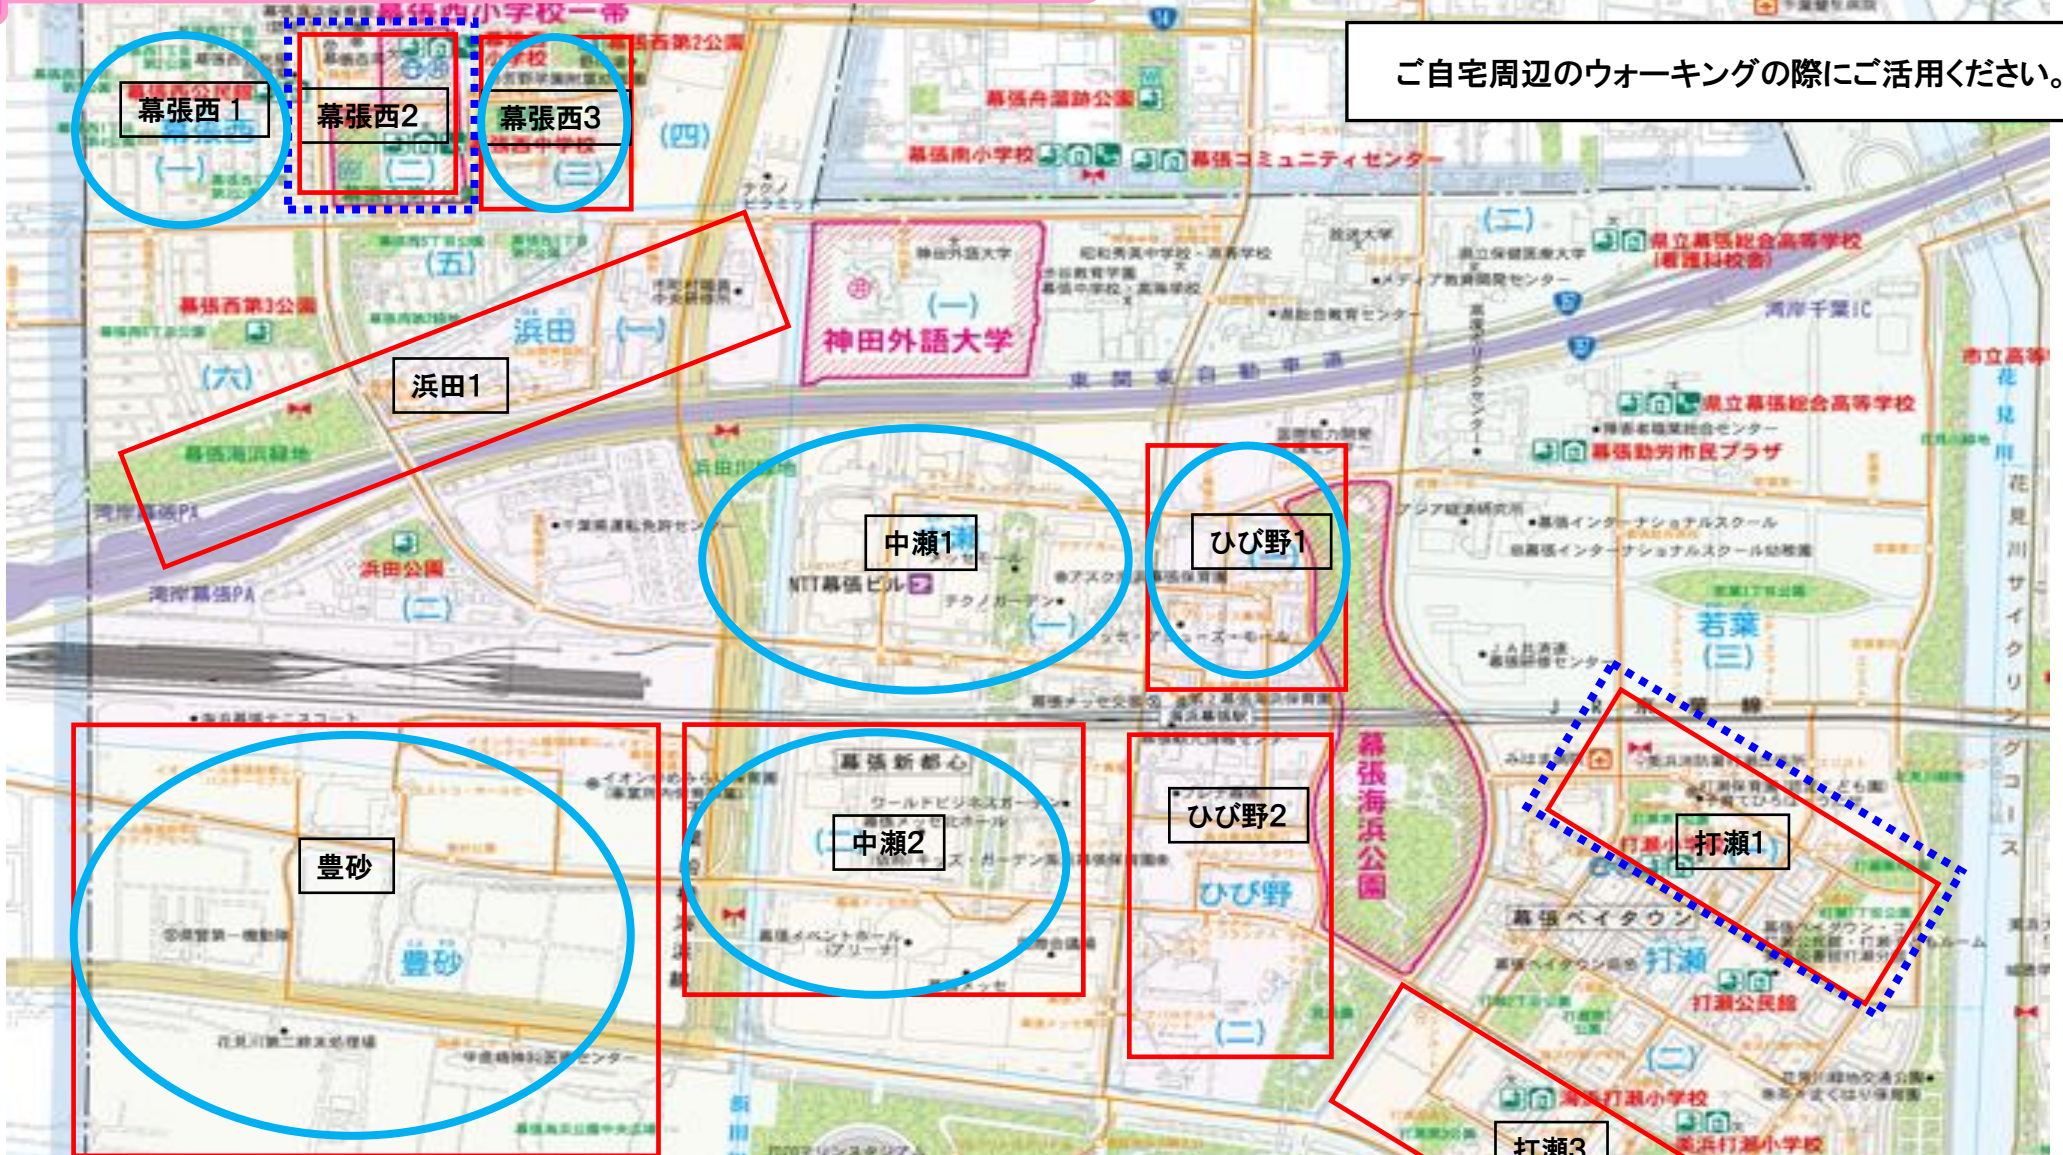

美浜区犯罪別発生状況エリアマップ

幕張西・浜田・中瀬・打瀬地区

ご自宅周辺のウォーキングの際にご活用ください。

H28年(1月~12月)美浜区内犯罪発生件数【千葉西警察署管内犯罪発生状況表より】

空き巣 2件(区 25件)

車上ねらい 23件(区 78件)

オートバイ盗 12件(区 25件)

※自転車盗難全域で多発