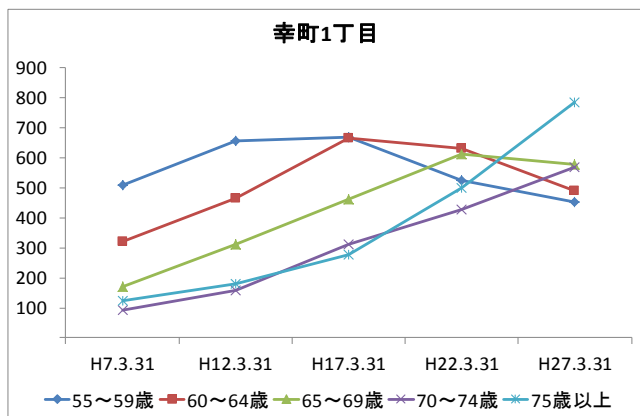

4 町丁別人口

【現在の年齢構成】

資料: 千葉市統計課 町丁別年齢別人口(住民基本台帳人口・平成27年3月末現在)

point

- いずれも40～44歳が最も多い
- 幸町1丁目では年齢の偏りが比較的小さい

【年齢別人口構成の推移】

資料: 千葉市統計課 町丁別年齢別人口(住民基本台帳人口・3月末現在)

point

- 人口は、幸町1丁目では平成17年をピークに、新港では平成22年をピークに近年減少している
- 高齢者数は増加しており、特に幸町1丁目では5年ごとに400人以上の増となっている

【こども・高齢者数の推移】

資料:千葉市統計課 町丁別年齢別人口(住民基本台帳人口・3月末現在)

point

- いずれの町丁も高齢者の数は増加
- 近年、人口減少と併せてこども数も減少している

【高齢者・同予備軍の推移】

資料:千葉市統計課 町丁別年齢別人口(住民基本台帳人口・3月末現在)

point

- 幸町1丁目では既に75歳以上人口が多く、65~74歳人口も多いため、今後も75歳以上人口は増えるの見込まれる
- 新港では55~64歳人口が多く、今後5~10年で高齢化率の上昇幅が広がると見込まれる

5 地域活動・行事

【主な地域団体】

- 第36地区地域運営委員会
- 第36地区町内自治会連絡協議会（地区連協）
- 幸町第三小学校地区スポーツ振興会（スポ振）
- 幸町第二中学校区青少年育成委員会（育成委員会）
- 社会福祉協議会幸町一丁目地区部会（社協）
- 第603地区民生委員・児童委員協議会（民児協）
- 幸町1丁目コミュニティ委員会
- NPO法人ふれあい千葉