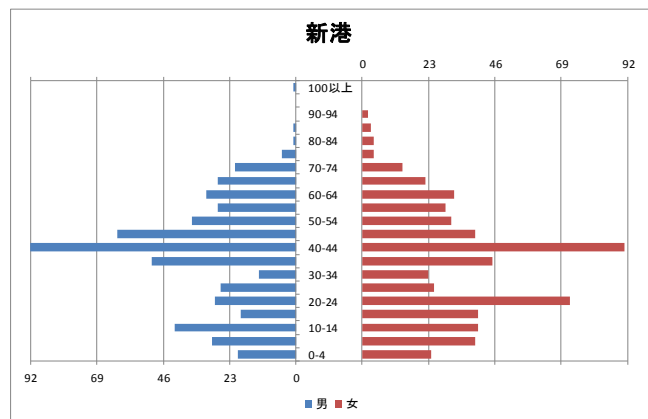

区域	世帯数	人口						ひとり暮らし 高齢者数	外国人 住民数	平均 世帯人員
		総数	男	女	0～14歳	15～64歳	65歳以上			
幸町1丁目地区	3,958	8,977	4,429	4,548	1,148	5,791	2,038	294	270	2.27
			49.3%	50.7%	12.8%	64.5%	22.7%	3.3%	3.0%	
幸町1丁目	3,462	7,867	3,898	3,969	954	4,980	1,933	280	255	2.27
			49.5%	50.5%	12.1%	63.3%	24.6%	3.6%	3.2%	
新港	496	1,110	531	579	194	811	105	14	15	2.24
			47.8%	52.2%	17.5%	73.1%	9.5%	1.3%	1.4%	
美浜区	64,651	148,750	72,725	76,025	20,780	93,200	34,770	5,939	5,927	2.30
			48.9%	51.1%	14.0%	62.7%	23.4%	4.0%	4.0%	
千葉市	435,971	962,554	479,857	482,697	126,311	606,130	230,113	36,198	21,214	2.21
			49.9%	50.1%	13.1%	63.0%	23.9%	3.8%	2.2%	

【年齢別人口分布】

資料: 千葉市統計課 町丁別年齢別人口(住民基本台帳人口・平成27年3月末現在)

3 地区人口の推移

【人口】

【年齢別構成割合】

【子ども・高齢者数】

【高齢者・同予備軍】

資料: 千葉市統計課 町丁別年齢別人口(住民基本台帳人口・3月末現在)

4 町丁別人口

【現在の年齢構成】

資料: 千葉市統計課 町丁別年齢別人口(住民基本台帳人口・平成27年3月末現在)

point

- いずれも40～44歳が最も多い
- 幸町1丁目では年齢の偏りが比較的小さい

【年齢別人口構成の推移】

資料: 千葉市統計課 町丁別年齢別人口(住民基本台帳人口・3月末現在)

point

- 人口は、幸町1丁目では平成17年をピークに、新港では平成22年をピークに近年減少している
- 高齢者数は増加しており、特に幸町1丁目では5年ごとに400人以上の増となっている

【こども・高齢者数の推移】

資料:千葉市統計課 町丁別年齢別人口(住民基本台帳人口・3月末現在)

point

- いずれの町丁も高齢者の数は増加
- 近年、人口減少と併せてこども数も減少している

【高齢者・同予備軍の推移】

資料:千葉市統計課 町丁別年齢別人口(住民基本台帳人口・3月末現在)