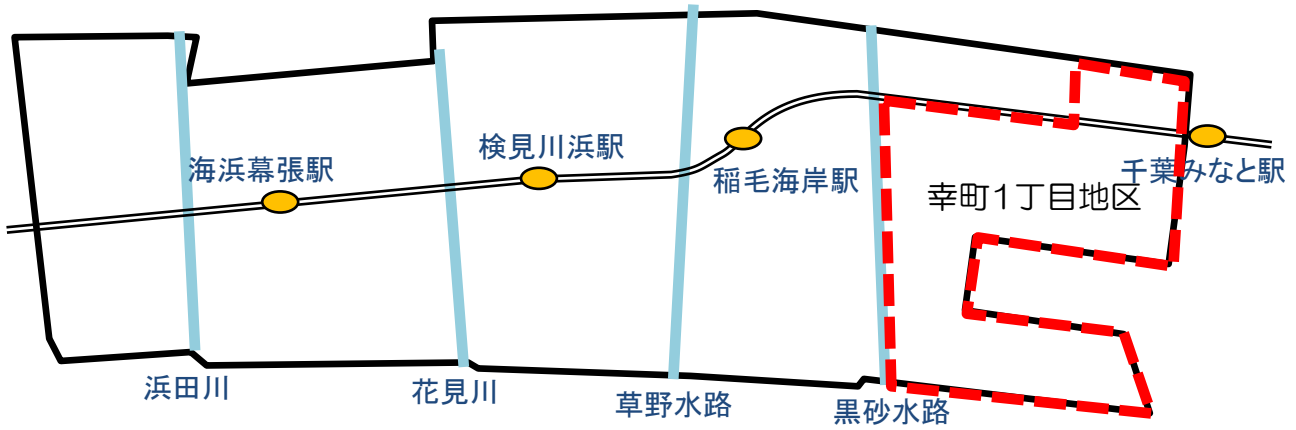

美浜区地域カルテ

<地区編>

幸町1丁目地区（幸町1丁目、新港）

美浜区役所

H28.3

1	地区の概況	P3
2	地区の基礎データ	P5
3	地区人口の推移	P6
4	町丁別人口の推移	P7
5	地域活動・行事	P9
6	地域資源	P11

1 地区の概況

<幸町1丁目地区>

国道14号沿いに東西に伸びる千葉中央港地区の土地造成・港湾地区計画により埋め立て・造成された地域で、西側は2丁目となる。北側は旧海岸線沿いで、中央区登戸に接する。地区内は高層低層の集合住宅が大部分を占め、一部戸建て住宅があるほか、国道沿いには大型事業所も立地する。西端は道路を挟んでJR千葉みなと駅や千葉市役所などが立地する中央区千葉港地区となり、南側は京葉線を挟んで自動車関連事業所や食品コンビナートなどが集積する新港地区と接している。なお、地区内の千葉幸町ガーデンタウン管理組合法人は全国でも珍しいマンション独自のケーブルテレビ放送局を持っている。

<新港地区>

準工業地域と工業専用地域からなる千葉市を代表する臨海工業地帯であり、千葉港を活かした大型の食品コンビナートや自動車関連事業所などが集積する。また、京葉線沿いの一部に新港地区唯一の住宅としての大型マンションが平成14年に建てられたほか、新港清掃工場が立地し、工場の余熱を利用したアイススケート場や温浴施設からなる「アクアリンクちば」が平成17年にオープンした。

2 地区の基礎データ

【人口・世帯数等】