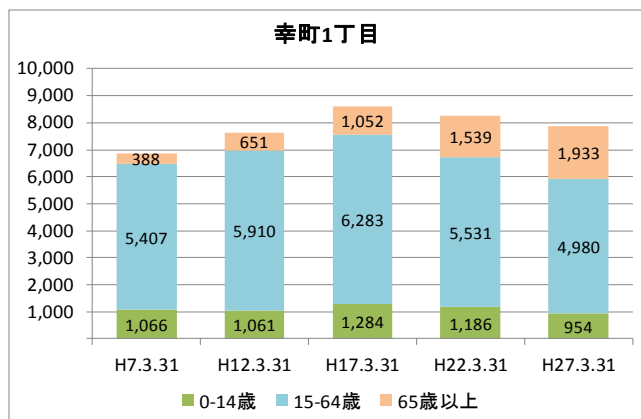

区域	世帯数	人口						ひとり暮らし 高齢者数	外国人 住民数	平均 世帯人員
		総数	男	女	0～14歳	15～64歳	65歳以上			
幸町1丁目地区	3,958	8,977	4,429	4,548	1,148	5,791	2,038	294	270	2.27
			49.3%	50.7%	12.8%	64.5%	22.7%	3.3%	3.0%	
幸町1丁目	3,462	7,867	3,898	3,969	954	4,980	1,933	280	255	2.27
			49.5%	50.5%	12.1%	63.3%	24.6%	3.6%	3.2%	
新港	496	1,110	531	579	194	811	105	14	15	2.24
			47.8%	52.2%	17.5%	73.1%	9.5%	1.3%	1.4%	
美浜区	64,651	148,750	72,725	76,025	20,780	93,200	34,770	5,939	5,927	2.30
			48.9%	51.1%	14.0%	62.7%	23.4%	4.0%	4.0%	
千葉市	435,971	962,554	479,857	482,697	126,311	606,130	230,113	36,198	21,214	2.21
			49.9%	50.1%	13.1%	63.0%	23.9%	3.8%	2.2%	

【年齢別人口分布】

資料: 千葉市統計課 町丁別年齢別人口(住民基本台帳人口・平成27年3月末現在)

3 地区人口の推移

【人口】

【年齢別構成割合】

【子ども・高齢者数】

【高齢者・同予備軍】

資料: 千葉市統計課 町丁別年齢別人口(住民基本台帳人口・3月末現在)

4 町丁別人口

【現在の年齢構成】

資料: 千葉市統計課 町丁別年齢別人口(住民基本台帳人口・平成27年3月末現在)

point

- いずれも40～44歳が最も多い
- 幸町1丁目では年齢の偏りが比較的小さい

【年齢別人口構成の推移】

資料: 千葉市統計課 町丁別年齢別人口(住民基本台帳人口・3月末現在)

point

- 人口は、幸町1丁目では平成17年をピークに、新港では平成22年をピークに近年減少している
- 高齢者数は増加しており、特に幸町1丁目では5年ごとに400人以上の増となっている

【こども・高齢者数の推移】

資料:千葉市統計課 町丁別年齢別人口(住民基本台帳人口・3月末現在)

point

- いずれの町丁も高齢者の数は増加
- 近年、人口減少と併せてこども数も減少している

【高齢者・同予備軍の推移】

資料:千葉市統計課 町丁別年齢別人口(住民基本台帳人口・3月末現在)