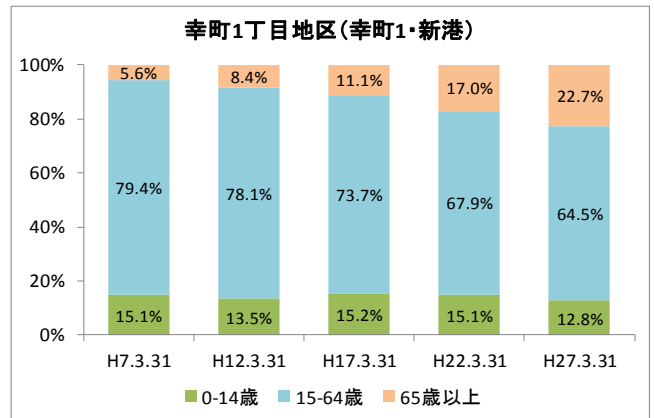

区域	世帯数	人口						ひとり暮らし 高齢者数	外国人 住民数	平均 世帯人員
		総数	男	女	0～14歳	15～64歳	65歳以上			
幸町1丁目地区	3,958	8,977	4,429	4,548	1,148	5,791	2,038	294	270	2.27
			49.3%	50.7%	12.8%	64.5%	22.7%	3.3%	3.0%	
幸町1丁目	3,462	7,867	3,898	3,969	954	4,980	1,933	280	255	2.27
			49.5%	50.5%	12.1%	63.3%	24.6%	3.6%	3.2%	
新港	496	1,110	531	579	194	811	105	14	15	2.24
			47.8%	52.2%	17.5%	73.1%	9.5%	1.3%	1.4%	
美浜区	64,651	148,750	72,725	76,025	20,780	93,200	34,770	5,939	5,927	2.30
			48.9%	51.1%	14.0%	62.7%	23.4%	4.0%	4.0%	
千葉市	435,971	962,554	479,857	482,697	126,311	606,130	230,113	36,198	21,214	2.21
			49.9%	50.1%	13.1%	63.0%	23.9%	3.8%	2.2%	

【年齢別人口分布】

資料: 千葉市統計課 町丁別年齢別人口(住民基本台帳人口・平成27年3月末現在)

3 地区人口の推移

【人口】

【年齢別構成割合】

【子ども・高齢者数】

【高齢者・同予備軍】

資料: 千葉市統計課 町丁別年齢別人口(住民基本台帳人口・3月末現在)

4 町丁別人口

【現在の年齢構成】

資料: 千葉市統計課 町丁別年齢別人口(住民基本台帳人口・平成27年3月末現在)

point

- いずれも40～44歳が最も多い
- 幸町1丁目では年齢の偏りが比較的小さい

【年齢別人口構成の推移】

資料: 千葉市統計課 町丁別年齢別人口(住民基本台帳人口・3月末現在)

point

- 人口は、幸町1丁目では平成17年をピークに、新港では平成22年をピークに近年減少している
- 高齢者数は増加しており、特に幸町1丁目では5年ごとに400人以上の増となっている

【こども・高齢者数の推移】

資料:千葉市統計課 町丁別年齢別人口(住民基本台帳人口・3月末現在)

point

- いずれの町丁も高齢者の数は増加
- 近年、人口減少と併せてこども数も減少している

【高齢者・同予備軍の推移】

資料:千葉市統計課 町丁別年齢別人口(住民基本台帳人口・3月末現在)