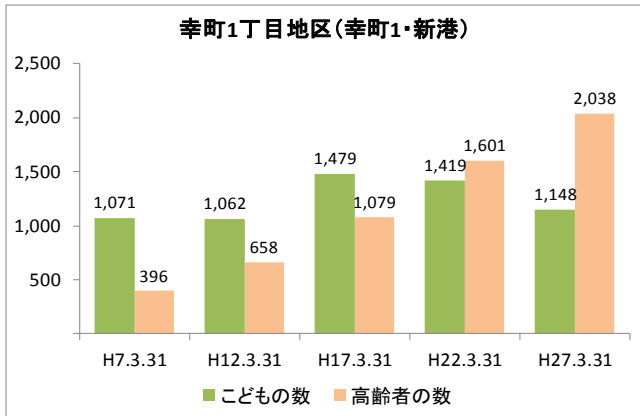

区域	世帯数	人口						ひとり暮らし 高齢者数	外国人 住民数	平均 世帯人員
		総数	男	女	0～14歳	15～64歳	65歳以上			
幸町1丁目地区	3,958	8,977	4,429	4,548	1,148	5,791	2,038	294	270	2.27
			49.3%	50.7%	12.8%	64.5%	22.7%	3.3%	3.0%	
幸町1丁目	3,462	7,867	3,898	3,969	954	4,980	1,933	280	255	2.27
			49.5%	50.5%	12.1%	63.3%	24.6%	3.6%	3.2%	
新港	496	1,110	531	579	194	811	105	14	15	2.24
			47.8%	52.2%	17.5%	73.1%	9.5%	1.3%	1.4%	
美浜区	64,651	148,750	72,725	76,025	20,780	93,200	34,770	5,939	5,927	2.30
			48.9%	51.1%	14.0%	62.7%	23.4%	4.0%	4.0%	
千葉市	435,971	962,554	479,857	482,697	126,311	606,130	230,113	36,198	21,214	2.21
			49.9%	50.1%	13.1%	63.0%	23.9%	3.8%	2.2%	

【年齢別人口分布】

資料: 千葉市統計課 町丁別年齢別人口(住民基本台帳人口・平成27年3月末現在)

3 地区人口の推移

【人口】

【年齢別構成割合】

【子ども・高齢者数】

【高齢者・同予備軍】

資料: 千葉市統計課 町丁別年齢別人口(住民基本台帳人口・3月末現在)

4 町丁別人口

【現在の年齢構成】

資料: 千葉市統計課 町丁別年齢別人口(住民基本台帳人口・平成27年3月末現在)

point

- いずれも40～44歳が最も多い
- 幸町1丁目では年齢の偏りが比較的小さい

【年齢別人口構成の推移】

資料: 千葉市統計課 町丁別年齢別人口(住民基本台帳人口・3月末現在)

point

- 人口は、幸町1丁目では平成17年をピークに、新港では平成22年をピークに近年減少している
- 高齢者数は増加しており、特に幸町1丁目では5年ごとに400人以上の増となっている

【こども・高齢者数の推移】

資料:千葉市統計課 町丁別年齢別人口(住民基本台帳人口・3月末現在)

point

- いずれの町丁も高齢者の数は増加
- 近年、人口減少と併せてこども数も減少している

【高齢者・同予備軍の推移】

資料:千葉市統計課 町丁別年齢別人口(住民基本台帳人口・3月末現在)