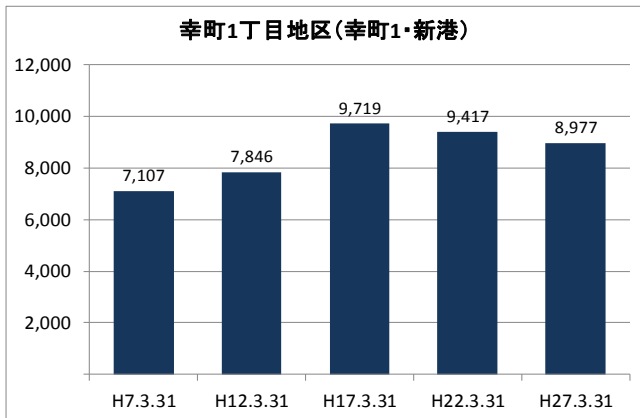

区域	世帯数	人口						ひとり暮らし 高齢者数	外国人 住民数	平均 世帯人員
		総数	男	女	0～14歳	15～64歳	65歳以上			
幸町1丁目地区	3,958	8,977	4,429	4,548	1,148	5,791	2,038	294	270	2.27
			49.3%	50.7%	12.8%	64.5%	22.7%	3.3%	3.0%	
幸町1丁目	3,462	7,867	3,898	3,969	954	4,980	1,933	280	255	2.27
			49.5%	50.5%	12.1%	63.3%	24.6%	3.6%	3.2%	
新港	496	1,110	531	579	194	811	105	14	15	2.24
			47.8%	52.2%	17.5%	73.1%	9.5%	1.3%	1.4%	
美浜区	64,651	148,750	72,725	76,025	20,780	93,200	34,770	5,939	5,927	2.30
			48.9%	51.1%	14.0%	62.7%	23.4%	4.0%	4.0%	
千葉市	435,971	962,554	479,857	482,697	126,311	606,130	230,113	36,198	21,214	2.21
			49.9%	50.1%	13.1%	63.0%	23.9%	3.8%	2.2%	

【年齢別人口分布】

資料: 千葉市統計課 町丁別年齢別人口(住民基本台帳人口・平成27年3月末現在)

3 地区人口の推移

【人口】

【年齢別構成割合】

【子ども・高齢者数】

【高齢者・同予備軍】

資料: 千葉市統計課 町丁別年齢別人口(住民基本台帳人口・3月末現在)

4 町丁別人口

【現在の年齢構成】

資料: 千葉市統計課 町丁別年齢別人口(住民基本台帳人口・平成27年3月末現在)

point

- いずれも40～44歳が最も多い
- 幸町1丁目では年齢の偏りが比較的小さい

【年齢別人口構成の推移】

資料: 千葉市統計課 町丁別年齢別人口(住民基本台帳人口・3月末現在)

point