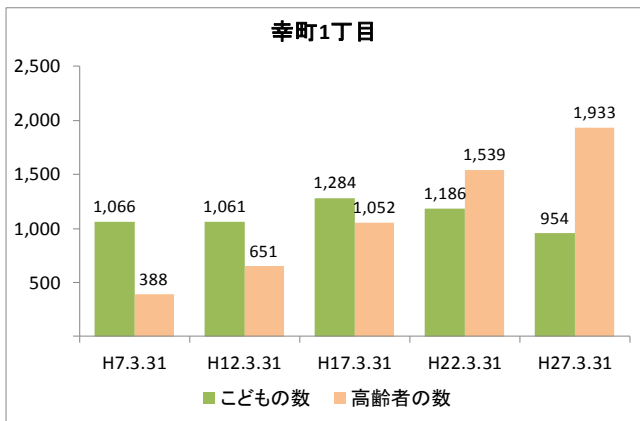

区域	世帯数	人口						ひとり暮らし 高齢者数	外国人 住民数	平均 世帯人員
		総数	男	女	0～14歳	15～64歳	65歳以上			
幸町1丁目地区	3,958	8,977	4,429	4,548	1,148	5,791	2,038	294	270	2.27
			49.3%	50.7%	12.8%	64.5%	22.7%	3.3%	3.0%	
幸町1丁目	3,462	7,867	3,898	3,969	954	4,980	1,933	280	255	2.27
			49.5%	50.5%	12.1%	63.3%	24.6%	3.6%	3.2%	
新港	496	1,110	531	579	194	811	105	14	15	2.24
			47.8%	52.2%	17.5%	73.1%	9.5%	1.3%	1.4%	
美浜区	64,651	148,750	72,725	76,025	20,780	93,200	34,770	5,939	5,927	2.30
			48.9%	51.1%	14.0%	62.7%	23.4%	4.0%	4.0%	
千葉市	435,971	962,554	479,857	482,697	126,311	606,130	230,113	36,198	21,214	2.21
			49.9%	50.1%	13.1%	63.0%	23.9%	3.8%	2.2%	

【年齢別人口分布】

資料: 千葉市統計課 町丁別年齢別人口(住民基本台帳人口・平成27年3月末現在)

3 地区人口の推移

【人口】

【年齢別構成割合】

【子ども・高齢者数】

【高齢者・同予備軍】

資料: 千葉市統計課 町丁別年齢別人口(住民基本台帳人口・3月末現在)

4 町丁別人口

【現在の年齢構成】

資料: 千葉市統計課 町丁別年齢別人口(住民基本台帳人口・平成27年3月末現在)

point

- いずれも40～44歳が最も多い
- 幸町1丁目では年齢の偏りが比較的小さい

【年齢別人口構成の推移】

資料: 千葉市統計課 町丁別年齢別人口(住民基本台帳人口・3月末現在)

point

- 人口は、幸町1丁目では平成17年をピークに、新港では平成22年をピークに近年減少している
- 高齢者数は増加しており、特に幸町1丁目では5年ごとに400人以上の増となっている

【こども・高齢者数の推移】

資料:千葉市統計課 町丁別年齢別人口(住民基本台帳人口・3月末現在)

point

- いずれの町丁も高齢者の数は増加
- 近年、人口減少と併せてこども数も減少している

【高齢者・同予備軍の推移】

資料:千葉市統計課 町丁別年齢別人口(住民基本台帳人口・3月末現在)