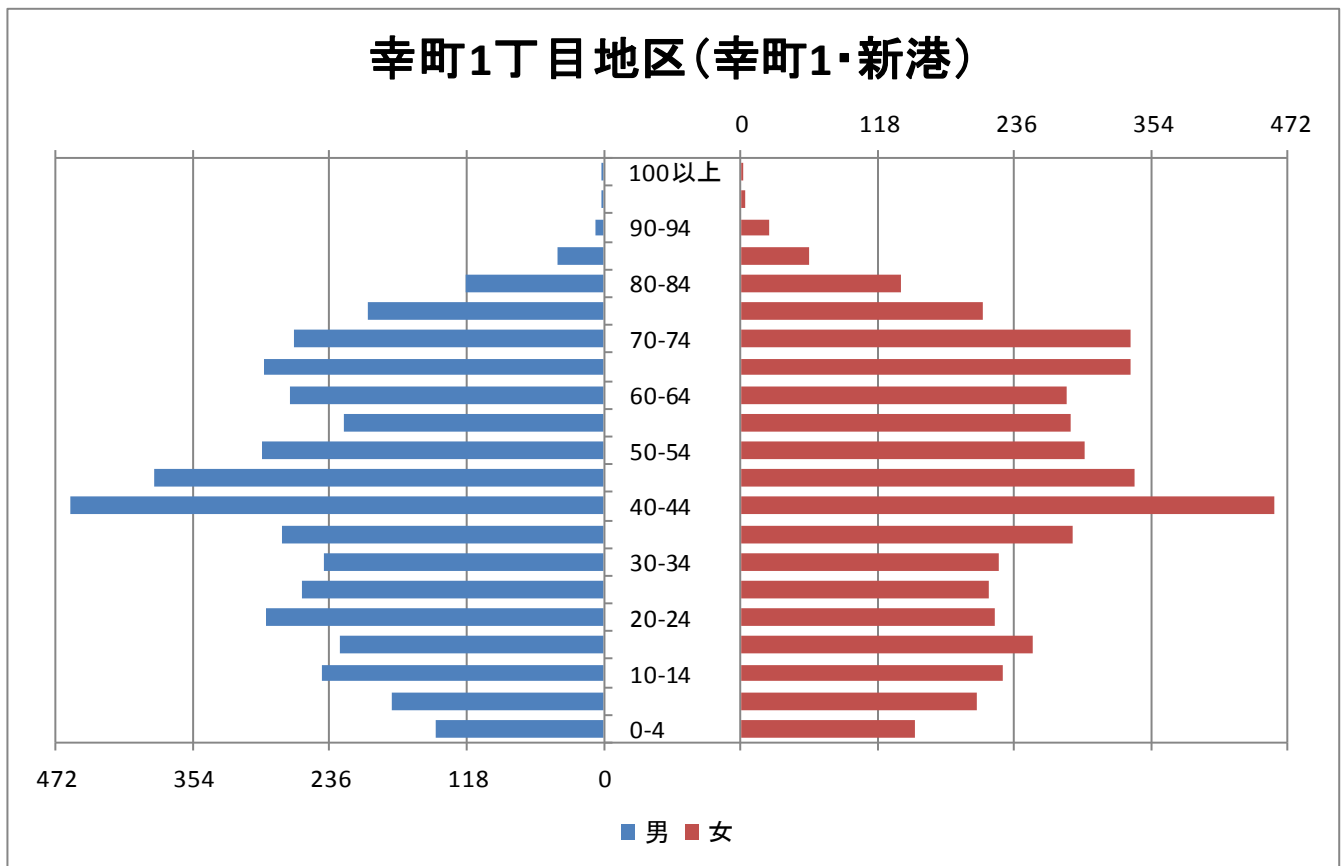

2 地区の基礎データ

【人口・世帯数等】

区域	世帯数	人口						ひとり暮らし 高齢者数	外国人 住民数	平均 世帯人員
		総数	男	女	0～14歳	15～64歳	65歳以上			
幸町1丁目地区	3,958	8,977	4,429	4,548	1,148	5,791	2,038	294	270	2.27
			49.3%	50.7%	12.8%	64.5%	22.7%	3.3%	3.0%	
幸町1丁目	3,462	7,867	3,898	3,969	954	4,980	1,933	280	255	2.27
			49.5%	50.5%	12.1%	63.3%	24.6%	3.6%	3.2%	
新港	496	1,110	531	579	194	811	105	14	15	2.24
			47.8%	52.2%	17.5%	73.1%	9.5%	1.3%	1.4%	
美浜区	64,651	148,750	72,725	76,025	20,780	93,200	34,770	5,939	5,927	2.30
			48.9%	51.1%	14.0%	62.7%	23.4%	4.0%	4.0%	
千葉市	435,971	962,554	479,857	482,697	126,311	606,130	230,113	36,198	21,214	2.21
			49.9%	50.1%	13.1%	63.0%	23.9%	3.8%	2.2%	

【年齢別人口分布】

資料: 千葉市統計課 町丁別年齢別人口(住民基本台帳人口・平成27年3月末現在)