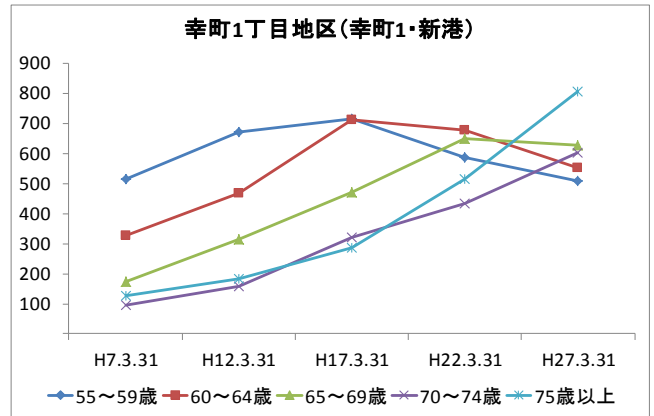

区域	世帯数	人口						ひとり暮らし 高齢者数	外国人 住民数	平均 世帯人員
		総数	男	女	0～14歳	15～64歳	65歳以上			
幸町1丁目地区	3,958	8,977	4,429	4,548	1,148	5,791	2,038	294	270	2.27
			49.3%	50.7%	12.8%	64.5%	22.7%	3.3%	3.0%	
幸町1丁目	3,462	7,867	3,898	3,969	954	4,980	1,933	280	255	2.27
			49.5%	50.5%	12.1%	63.3%	24.6%	3.6%	3.2%	
新港	496	1,110	531	579	194	811	105	14	15	2.24
			47.8%	52.2%	17.5%	73.1%	9.5%	1.3%	1.4%	
美浜区	64,651	148,750	72,725	76,025	20,780	93,200	34,770	5,939	5,927	2.30
			48.9%	51.1%	14.0%	62.7%	23.4%	4.0%	4.0%	
千葉市	435,971	962,554	479,857	482,697	126,311	606,130	230,113	36,198	21,214	2.21
			49.9%	50.1%	13.1%	63.0%	23.9%	3.8%	2.2%	

【年齢別人口分布】

資料: 千葉市統計課 町丁別年齢別人口(住民基本台帳人口・平成27年3月末現在)

3 地区人口の推移

【人口】

【年齢別構成割合】

【子ども・高齢者数】

【高齢者・同予備軍】

資料: 千葉市統計課 町丁別年齢別人口(住民基本台帳人口・3月末現在)

4 町丁別人口

【現在の年齢構成】

資料: 千葉市統計課 町丁別年齢別人口(住民基本台帳人口・平成27年3月末現在)

point

- いずれも40～44歳が最も多い
- 幸町1丁目では年齢の偏りが比較的小さい

【年齢別人口構成の推移】

資料: 千葉市統計課 町丁別年齢別人口(住民基本台帳人口・3月末現在)

point

- 人口は、幸町1丁目では平成17年をピークに、新港では平成22年をピークに近年減少している
- 高齢者数は増加しており、特に幸町1丁目では5年ごとに400人以上の増となっている

【こども・高齢者数の推移】

資料:千葉市統計課 町丁別年齢別人口(住民基本台帳人口・3月末現在)

point

- いずれの町丁も高齢者の数は増加
- 近年、人口減少と併せてこども数も減少している

【高齢者・同予備軍の推移】

資料:千葉市統計課 町丁別年齢別人口(住民基本台帳人口・3月末現在)