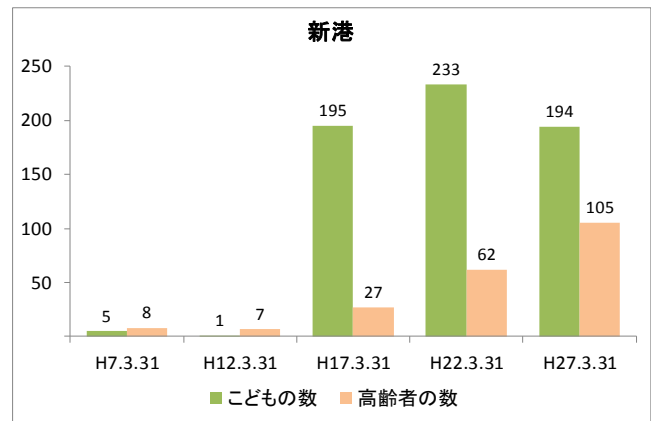

区域	世帯数	人口						ひとり暮らし 高齢者数	外国人 住民数	平均 世帯人員
		総数	男	女	0～14歳	15～64歳	65歳以上			
幸町1丁目地区	3,958	8,977	4,429	4,548	1,148	5,791	2,038	294	270	2.27
			49.3%	50.7%	12.8%	64.5%	22.7%	3.3%	3.0%	
幸町1丁目	3,462	7,867	3,898	3,969	954	4,980	1,933	280	255	2.27
			49.5%	50.5%	12.1%	63.3%	24.6%	3.6%	3.2%	
新港	496	1,110	531	579	194	811	105	14	15	2.24
			47.8%	52.2%	17.5%	73.1%	9.5%	1.3%	1.4%	
美浜区	64,651	148,750	72,725	76,025	20,780	93,200	34,770	5,939	5,927	2.30
			48.9%	51.1%	14.0%	62.7%	23.4%	4.0%	4.0%	
千葉市	435,971	962,554	479,857	482,697	126,311	606,130	230,113	36,198	21,214	2.21
			49.9%	50.1%	13.1%	63.0%	23.9%	3.8%	2.2%	

【年齢別人口分布】

資料: 千葉市統計課 町丁別年齢別人口(住民基本台帳人口・平成27年3月末現在)

3 地区人口の推移

【人口】

【年齢別構成割合】

【子ども・高齢者数】

【高齢者・同予備軍】

資料: 千葉市統計課 町丁別年齢別人口(住民基本台帳人口・3月末現在)

4 町丁別人口

【現在の年齢構成】

資料: 千葉市統計課 町丁別年齢別人口(住民基本台帳人口・平成27年3月末現在)

point

- いずれも40～44歳が最も多い
- 幸町1丁目では年齢の偏りが比較的小さい

【年齢別人口構成の推移】

資料: 千葉市統計課 町丁別年齢別人口(住民基本台帳人口・3月末現在)

point

- 人口は、幸町1丁目では平成17年をピークに、新港では平成22年をピークに近年減少している
- 高齢者数は増加しており、特に幸町1丁目では5年ごとに400人以上の増となっている

【こども・高齢者数の推移】

資料:千葉市統計課 町丁別年齢別人口(住民基本台帳人口・3月末現在)

point

- いずれの町丁も高齢者の数は増加
- 近年、人口減少と併せてこども数も減少している

【高齢者・同予備軍の推移】

資料:千葉市統計課 町丁別年齢別人口(住民基本台帳人口・3月末現在)