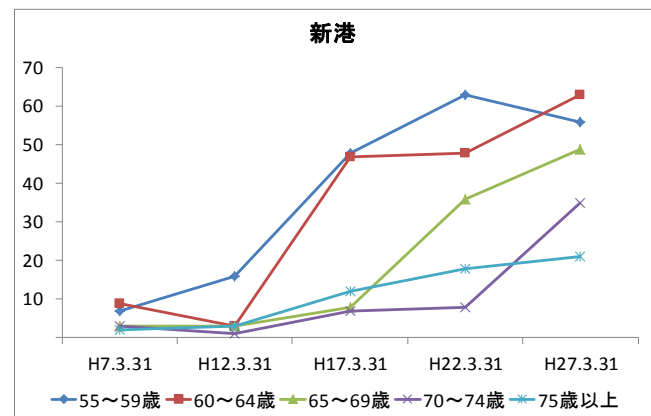

4 町丁別人口

【現在の年齢構成】

資料: 千葉市統計課 町丁別年齢別人口(住民基本台帳人口・平成27年3月末現在)

point

- いずれも40～44歳が最も多い
- 幸町1丁目では年齢の偏りが比較的小さい

【年齢別人口構成の推移】

資料: 千葉市統計課 町丁別年齢別人口(住民基本台帳人口・3月末現在)

point

- 人口は、幸町1丁目では平成17年をピークに、新港では平成22年をピークに近年減少している
- 高齢者数は増加しており、特に幸町1丁目では5年ごとに400人以上の増となっている

【こども・高齢者数の推移】

資料:千葉市統計課 町丁別年齢別人口(住民基本台帳人口・3月末現在)

point

- いずれの町丁も高齢者の数は増加
- 近年、人口減少と併せてこども数も減少している

【高齢者・同予備軍の推移】

資料:千葉市統計課 町丁別年齢別人口(住民基本台帳人口・3月末現在)

point

- 幸町1丁目では既に75歳以上人口が多く、65~74歳人口も多いため、今後も75歳以上人口は増えるの見込まれる
- 新港では55~64歳人口が多く、今後5~10年で高齢化率の上昇幅が広がると見込まれる

5 地域活動・行事

【主な地域団体】

- 第36地区地域運営委員会
- 第36地区町内自治会連絡協議会（地区連協）
- 幸町第三小学校地区スポーツ振興会（スポ振）
- 幸町第二中学校区青少年育成委員会（育成委員会）
- 社会福祉協議会幸町一丁目地区部会（社協）
- 第603地区民生委員・児童委員協議会（民児協）
- 幸町1丁目コミュニティ委員会
- NPO法人ふれあい千葉