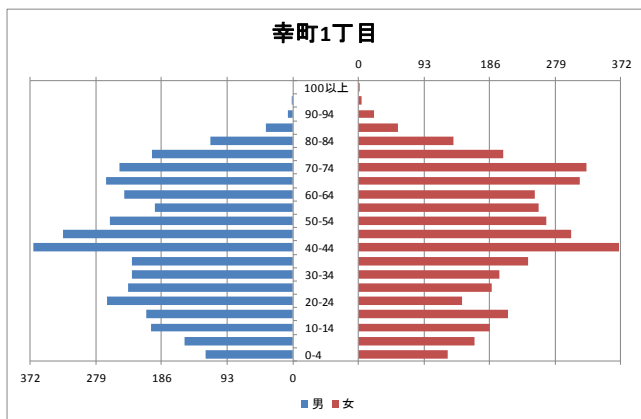

区域	世帯数	人口						ひとり暮らし 高齢者数	外国人 住民数	平均 世帯人員
		総数	男	女	0～14歳	15～64歳	65歳以上			
幸町1丁目地区	3,958	8,977	4,429	4,548	1,148	5,791	2,038	294	270	2.27
			49.3%	50.7%	12.8%	64.5%	22.7%	3.3%	3.0%	
幸町1丁目	3,462	7,867	3,898	3,969	954	4,980	1,933	280	255	2.27
			49.5%	50.5%	12.1%	63.3%	24.6%	3.6%	3.2%	
新港	496	1,110	531	579	194	811	105	14	15	2.24
			47.8%	52.2%	17.5%	73.1%	9.5%	1.3%	1.4%	
美浜区	64,651	148,750	72,725	76,025	20,780	93,200	34,770	5,939	5,927	2.30
			48.9%	51.1%	14.0%	62.7%	23.4%	4.0%	4.0%	
千葉市	435,971	962,554	479,857	482,697	126,311	606,130	230,113	36,198	21,214	2.21
			49.9%	50.1%	13.1%	63.0%	23.9%	3.8%	2.2%	

【年齢別人口分布】

資料: 千葉市統計課 町丁別年齢別人口(住民基本台帳人口・平成27年3月末現在)

3 地区人口の推移

【人口】

【年齢別構成割合】

【子ども・高齢者数】

【高齢者・同予備軍】

資料: 千葉市統計課 町丁別年齢別人口(住民基本台帳人口・3月末現在)

4 町丁別人口

【現在の年齢構成】

資料: 千葉市統計課 町丁別年齢別人口(住民基本台帳人口・平成27年3月末現在)

point

- いずれも40～44歳が最も多い
- 幸町1丁目では年齢の偏りが比較的小さい

【年齢別人口構成の推移】

資料: 千葉市統計課 町丁別年齢別人口(住民基本台帳人口・3月末現在)

point

- 人口は、幸町1丁目では平成17年をピークに、新港では平成22年をピークに近年減少している
- 高齢者数は増加しており、特に幸町1丁目では5年ごとに400人以上の増となっている

【こども・高齢者数の推移】

資料:千葉市統計課 町丁別年齢別人口(住民基本台帳人口・3月末現在)

point

- いずれの町丁も高齢者の数は増加
- 近年、人口減少と併せてこども数も減少している

【高齢者・同予備軍の推移】

資料:千葉市統計課 町丁別年齢別人口(住民基本台帳人口・3月末現在)