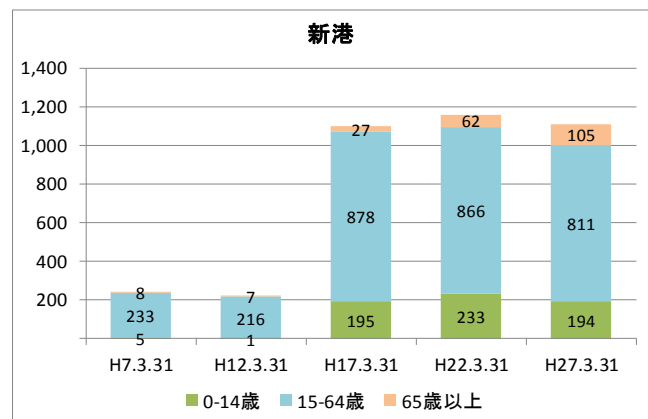

区域	世帯数	人口						ひとり暮らし 高齢者数	外国人 住民数	平均 世帯人員
		総数	男	女	0～14歳	15～64歳	65歳以上			
幸町1丁目地区	3,958	8,977	4,429	4,548	1,148	5,791	2,038	294	270	2.27
			49.3%	50.7%	12.8%	64.5%	22.7%	3.3%	3.0%	
幸町1丁目	3,462	7,867	3,898	3,969	954	4,980	1,933	280	255	2.27
			49.5%	50.5%	12.1%	63.3%	24.6%	3.6%	3.2%	
新港	496	1,110	531	579	194	811	105	14	15	2.24
			47.8%	52.2%	17.5%	73.1%	9.5%	1.3%	1.4%	
美浜区	64,651	148,750	72,725	76,025	20,780	93,200	34,770	5,939	5,927	2.30
			48.9%	51.1%	14.0%	62.7%	23.4%	4.0%	4.0%	
千葉市	435,971	962,554	479,857	482,697	126,311	606,130	230,113	36,198	21,214	2.21
			49.9%	50.1%	13.1%	63.0%	23.9%	3.8%	2.2%	

【年齢別人口分布】

資料: 千葉市統計課 町丁別年齢別人口(住民基本台帳人口・平成27年3月末現在)

3 地区人口の推移

【人口】

【年齢別構成割合】

【子ども・高齢者数】

【高齢者・同予備軍】

資料: 千葉市統計課 町丁別年齢別人口(住民基本台帳人口・3月末現在)

4 町丁別人口

【現在の年齢構成】

資料: 千葉市統計課 町丁別年齢別人口(住民基本台帳人口・平成27年3月末現在)

point

- いずれも40～44歳が最も多い
- 幸町1丁目では年齢の偏りが比較的小さい

【年齢別人口構成の推移】

資料: 千葉市統計課 町丁別年齢別人口(住民基本台帳人口・3月末現在)

point

- 人口は、幸町1丁目では平成17年をピークに、新港では平成22年をピークに近年減少している
- 高齢者数は増加しており、特に幸町1丁目では5年ごとに400人以上の増となっている

【こども・高齢者数の推移】

資料:千葉市統計課 町丁別年齢別人口(住民基本台帳人口・3月末現在)

point

- いずれの町丁も高齢者の数は増加
- 近年、人口減少と併せてこども数も減少している

【高齢者・同予備軍の推移】

資料:千葉市統計課 町丁別年齢別人口(住民基本台帳人口・3月末現在)