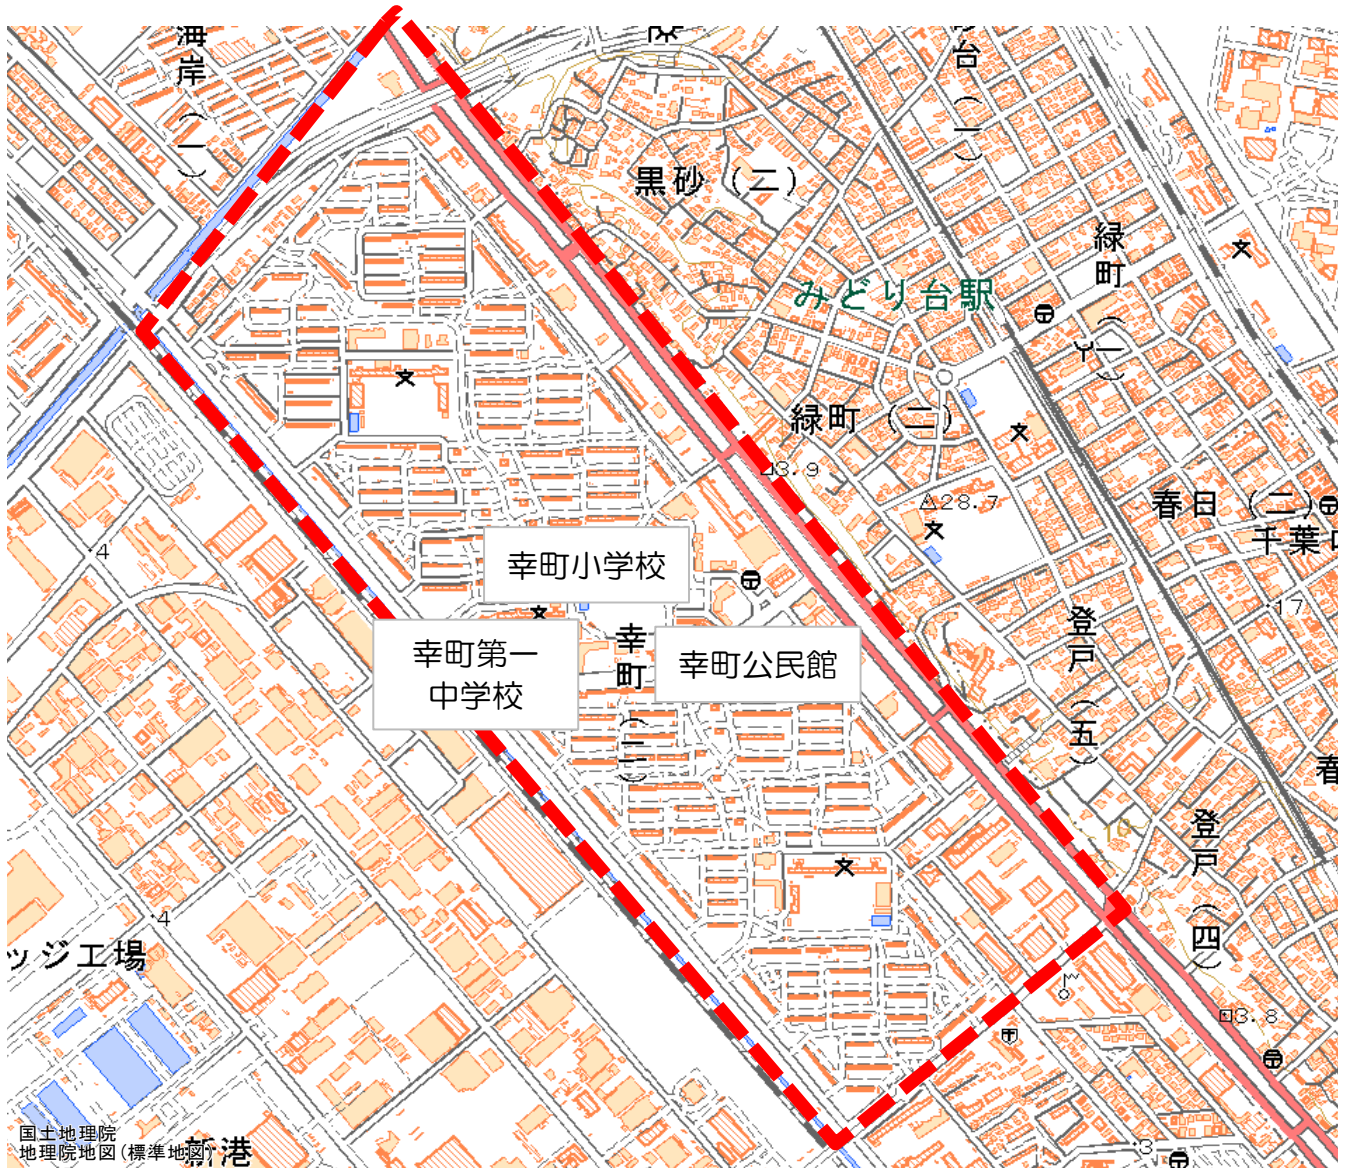

# 美浜区地域カルテ

<地区編>

幸町2丁目地区（幸町2丁目）

美浜区役所

H28.3

1	地区の概況	.....	P3
2	地区の基礎データ	.....	P5
3	地区人口の推移	.....	P6
4	地域活動・行事	.....	P7
5	地域資源	.....	P9

# 1 地区の概況

国道14号沿いに東西に伸びる千葉中央港地区の土地造成・港湾地区計画により埋め立て・造成された地域で、東側は1丁目となる。北側は旧海岸線沿いで、稲毛区に接する。地区内はUR都市機構（旧住都公団）が整備した千葉幸町団地が大部分を占め、国道沿いには中高層マンションのほか、スーパー、飲食店舗、自動車関連店舗などが立地する。西端は黒砂水路を挟んで高洲・稲毛海岸地区となり、南側は京葉線を挟んで自動車関連事業所や食品コンビニートなどが集積する新港地区と接している。