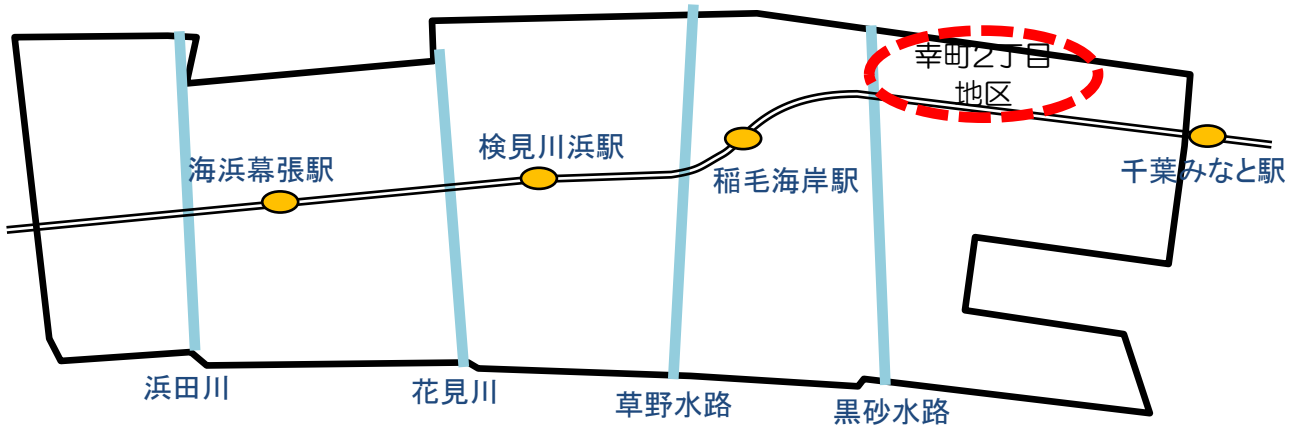

# 美浜区地域カルテ

<地区編>

幸町2丁目地区（幸町2丁目）

美浜区役所

H28.3

1	地区の概況	.....	P3
2	地区の基礎データ	.....	P5
3	地区人口の推移	.....	P6
4	地域活動・行事	.....	P7
5	地域資源	.....	P9

# 1 地区の概況

国道14号沿いに東西に伸びる千葉中央港地区の土地造成・港湾地区計画により埋め立て・造成された地域で、東側は1丁目となる。北側は旧海岸線沿いで、稲毛区に接する。地区内はUR都市機構（旧住都公団）が整備した千葉幸町団地が大部分を占め、国道沿いには中高層マンションのほか、スーパー、飲食店舗、自動車関連店舗などが立地する。西端は黒砂水路を挟んで高洲・稲毛海岸地区となり、南側は京葉線を挟んで自動車関連事業所や食品コンビニートなどが集積する新港地区と接している。