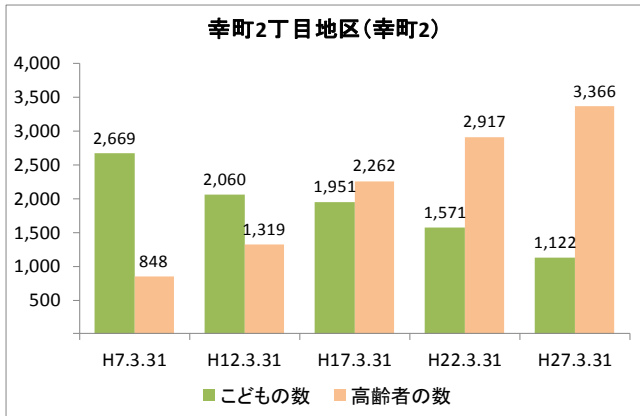

【子ども・高齢者数】