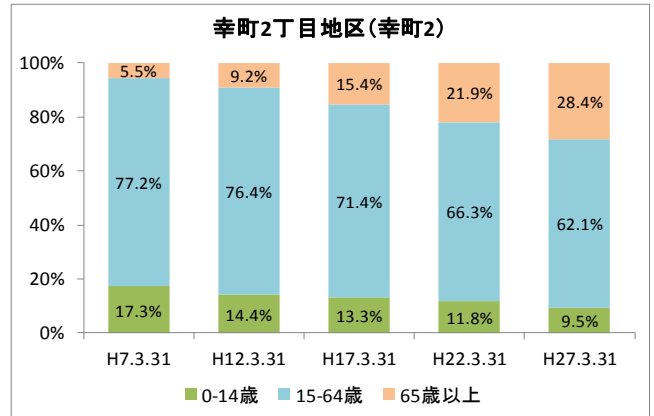

3 地区人口の推移

【人口】

【年齢別構成割合】

【子ども・高齢者数】

【高齢者・同予備軍】

資料:千葉市統計課 町丁別年齢別人口(住民基本台帳人口・3月末現在)