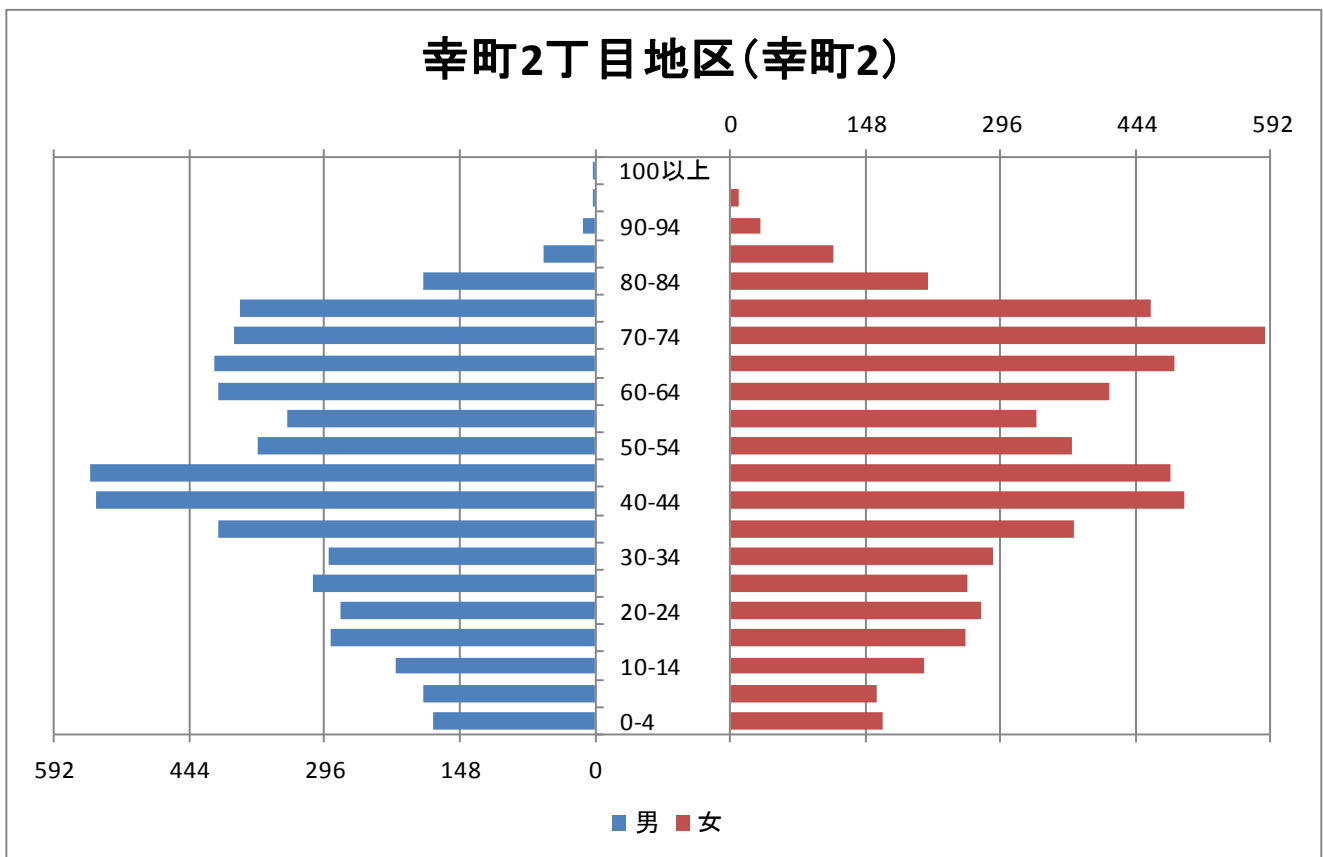

2 地区の基礎データ

【人口・世帯数等】

区域	世帯数	人口						ひとり暮らし 高齢者数	外国人 住民数	平均 世帯人員
		総数	男	女	0～14歳	15～64歳	65歳以上			
幸町2丁目	5,953	11,848	5,844 49.3%	6,004 50.7%	1,122 9.5%	7,360 62.1%	3,366 28.4%	787 6.6%	747 6.3%	1.99
美浜区	64,651	148,750	72,725 48.9%	76,025 51.1%	20,780 14.0%	93,200 62.7%	34,770 23.4%	5,939 4.0%	5,927 4.0%	2.30
千葉市	435,971	962,554	479,857 49.9%	482,697 50.1%	126,311 13.1%	606,130 63.0%	230,113 23.9%	36,198 3.8%	21,214 2.2%	2.21

【年齢別人口分布】

資料: 千葉市統計課 町丁別年齢別人口(住民基本台帳人口・平成27年3月末現在)