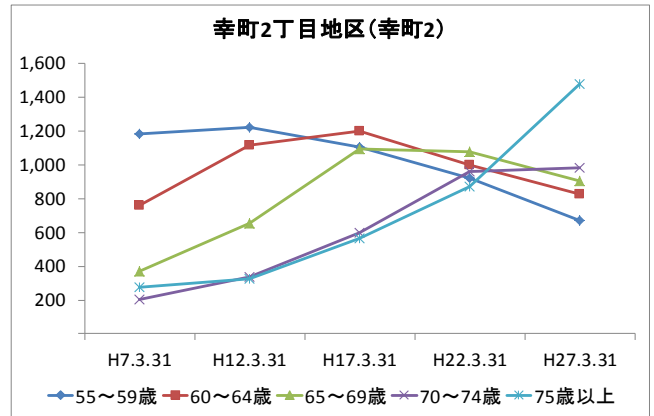

【高齢者・同予備軍】

資料:千葉市統計課 町丁別年齢別人口(住民基本台帳人口・3月末現在)