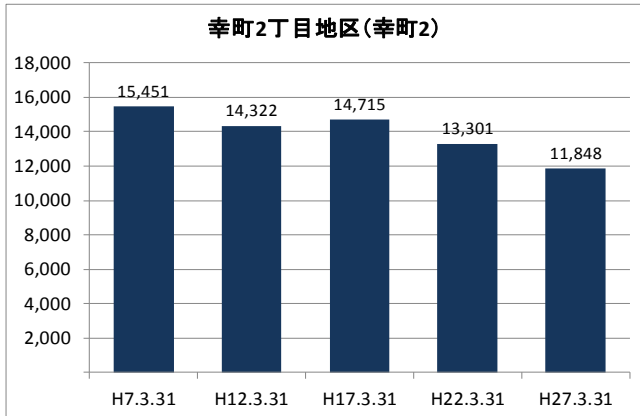

3 地区人口の推移

【人口】