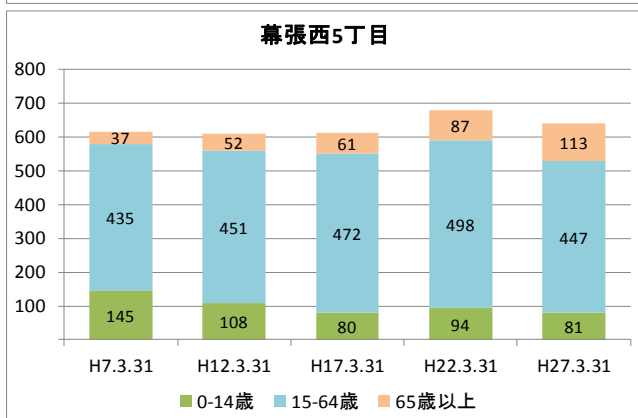

【年齢別人口分布】

資料: 千葉市統計課 町丁別年齢別人口(住民基本台帳人口・平成27年3月末現在)

3 地区人口の推移

【人口】

【年齢別構成割合】

【子ども・高齢者数】

【高齢者・同予備軍】

資料:千葉市統計課 町丁別年齢別人口(住民基本台帳人口・3月末現在)

4 町丁別人口

【現在の年齢構成】

資料: 千葉市統計課 町丁別年齢別人口(住民基本台帳人口・平成27年3月末現在)

point

- 幕張西4丁目、浜田1・2丁目は40代前半が最も多く、高齢者は少ない
- その他の町丁では70歳前後が多く、高齢化率は最も高い幕張西3丁目です約40%

【年齢別人口構成の推移】

資料: 千葉市統計課 町丁別年齢別人口(住民基本台帳人口・3月末現在)

point

- 幕張西4丁目、浜田1・2丁目はマンション建築により人口が急増している
- 幕張西1・3丁目では人口が減少するとともに高齢者数が増加

【こども・高齢者数の推移】

資料: 千葉市統計課 町丁別年齢別人口(住民基本台帳人口・3月末現在)

point

- 幕張西4丁目、浜田1・2丁目の人口増加により、H17からH22にかけてこどもの数は1,000人以上増加
- 高齢者数はどの町丁も増加傾向にあり、幕張西3丁目では少子化と高齢化が同時に進行

【高齢者・同予備軍の推移】

資料:千葉市統計課 町丁別年齢別人口(住民基本台帳人口・3月末現在)

point

- 幕張西1～3丁目では55～64歳が減少しており今後の高齢化率の上昇は鈍るものの、75歳以上が最多となっているため、介護を必要とする方の増加が見込まれる

5 地域活動・行事

【主な地域団体】

- ・第30地区町内自治会連絡協議会（地区連協）
- ・幕張西小学校地区スポーツ振興会（スポ振）
- ・幕張西中学校区青少年育成委員会（育成委員会）
- ・社会福祉協議会幕張西地区部会（社協）
- ・第606地区民生委員・児童委員協議会（民児協）
- ・幕張西コミュニティづくり懇談会
- ・NPO法人 幕張西スポーツクラブ