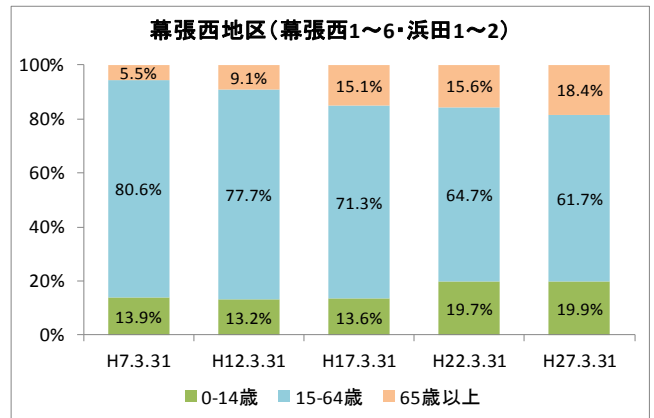

【人口・世帯数等】

区域	世帯数	人口						ひとり暮らし 高齢者数	外国人 住民数	平均 世帯人員
		総数	男	女	0～14歳	15～64歳	65歳以上			
幕張西地区	4,729	12,193	5,983 49.1%	6,210 50.9%	2,422 19.9%	7,529 61.7%	2,242 18.4%	297 2.4%	408 3.3%	2.58
幕張西1丁目	667	1,548	750 48.4%	798 51.6%	148 9.6%	937 60.5%	463 29.9%	28 1.8%	25 1.6%	2.32
幕張西2丁目	710	1,575	716 45.5%	859 54.5%	207 13.1%	921 58.5%	447 28.4%	125 7.9%	106 6.7%	2.22
幕張西3丁目	793	1,727	803 46.5%	924 53.5%	162 9.4%	878 50.8%	687 39.8%	102 5.9%	88 5.1%	2.18
幕張西4丁目	563	1,720	840 48.8%	880 51.2%	524 30.5%	1,140 66.3%	56 3.3%	2 0.1%	40 2.3%	3.06
幕張西5丁目	252	641	326 50.9%	315 49.1%	81 12.6%	447 69.7%	113 17.6%	13 2.0%	4 0.6%	2.54
幕張西6丁目	409	1,070	554 51.8%	516 48.2%	152 14.2%	622 58.1%	296 27.7%	9 0.8%	8 0.7%	2.62
浜田1丁目	1,166	3,545	1,783 50.3%	1,762 49.7%	1,080 30.5%	2,305 65.0%	160 4.5%	15 0.4%	130 3.7%	3.04
浜田2丁目	169	367	211 57.5%	156 42.5%	68 18.5%	279 76.0%	20 5.4%	3 0.8%	7 1.9%	2.17
美浜区	64,651	148,750	72,725 48.9%	76,025 51.1%	20,780 14.0%	93,200 62.7%	34,770 23.4%	5,939 4.0%	5,927 4.0%	2.30
千葉市	435,971	962,554	479,857 49.9%	482,697 50.1%	126,311 13.1%	606,130 63.0%	230,113 23.9%	36,198 3.8%	21,214 2.2%	2.21

【年齢別人口分布】

資料: 千葉市統計課 町丁別年齢別人口(住民基本台帳人口・平成27年3月末現在)

3 地区人口の推移

【人口】

【年齢別構成割合】

【子ども・高齢者数】

【高齢者・同予備軍】

資料:千葉市統計課 町丁別年齢別人口(住民基本台帳人口・3月末現在)

4 町丁別人口

【現在の年齢構成】

資料: 千葉市統計課 町丁別年齢別人口(住民基本台帳人口・平成27年3月末現在)

point

- 幕張西4丁目、浜田1・2丁目は40代前半が最も多く、高齢者は少ない
- その他の町丁では70歳前後が多く、高齢化率は最も高い幕張西3丁目です約40%

【年齢別人口構成の推移】

資料: 千葉市統計課 町丁別年齢別人口(住民基本台帳人口・3月末現在)

point

- 幕張西4丁目、浜田1・2丁目はマンション建築により人口が急増している
- 幕張西1・3丁目では人口が減少するとともに高齢者数が増加

【こども・高齢者数の推移】

資料: 千葉市統計課 町丁別年齢別人口(住民基本台帳人口・3月末現在)

point

- 幕張西4丁目、浜田1・2丁目の人口増加により、H17からH22にかけてこどもの数は1,000人以上増加
- 高齢者数はどの町丁も増加傾向にあり、幕張西3丁目では少子化と高齢化が同時に進行