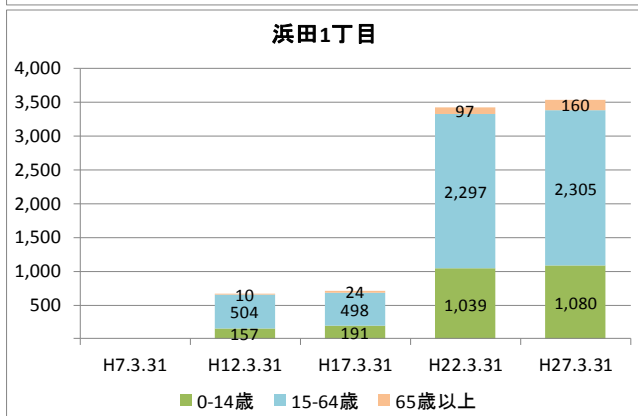

【人口・世帯数等】

区域	世帯数	人口						ひとり暮らし 高齢者数	外国人 住民数	平均 世帯人員
		総数	男	女	0～14歳	15～64歳	65歳以上			
幕張西地区	4,729	12,193	5,983 49.1%	6,210 50.9%	2,422 19.9%	7,529 61.7%	2,242 18.4%	297 2.4%	408 3.3%	2.58
幕張西1丁目	667	1,548	750 48.4%	798 51.6%	148 9.6%	937 60.5%	463 29.9%	28 1.8%	25 1.6%	2.32
幕張西2丁目	710	1,575	716 45.5%	859 54.5%	207 13.1%	921 58.5%	447 28.4%	125 7.9%	106 6.7%	2.22
幕張西3丁目	793	1,727	803 46.5%	924 53.5%	162 9.4%	878 50.8%	687 39.8%	102 5.9%	88 5.1%	2.18
幕張西4丁目	563	1,720	840 48.8%	880 51.2%	524 30.5%	1,140 66.3%	56 3.3%	2 0.1%	40 2.3%	3.06
幕張西5丁目	252	641	326 50.9%	315 49.1%	81 12.6%	447 69.7%	113 17.6%	13 2.0%	4 0.6%	2.54
幕張西6丁目	409	1,070	554 51.8%	516 48.2%	152 14.2%	622 58.1%	296 27.7%	9 0.8%	8 0.7%	2.62
浜田1丁目	1,166	3,545	1,783 50.3%	1,762 49.7%	1,080 30.5%	2,305 65.0%	160 4.5%	15 0.4%	130 3.7%	3.04
浜田2丁目	169	367	211 57.5%	156 42.5%	68 18.5%	279 76.0%	20 5.4%	3 0.8%	7 1.9%	2.17
美浜区	64,651	148,750	72,725 48.9%	76,025 51.1%	20,780 14.0%	93,200 62.7%	34,770 23.4%	5,939 4.0%	5,927 4.0%	2.30
千葉市	435,971	962,554	479,857 49.9%	482,697 50.1%	126,311 13.1%	606,130 63.0%	230,113 23.9%	36,198 3.8%	21,214 2.2%	2.21

【年齢別人口分布】

資料: 千葉市統計課 町丁別年齢別人口(住民基本台帳人口・平成27年3月末現在)

3 地区人口の推移

【人口】

【年齢別構成割合】

【子ども・高齢者数】

【高齢者・同予備軍】

資料:千葉市統計課 町丁別年齢別人口(住民基本台帳人口・3月末現在)

4 町丁別人口

【現在の年齢構成】

資料: 千葉市統計課 町丁別年齢別人口(住民基本台帳人口・平成27年3月末現在)

point

- 幕張西4丁目、浜田1・2丁目は40代前半が最も多く、高齢者は少ない
- その他の町丁では70歳前後が多く、高齢化率は最も高い幕張西3丁目です約40%

【年齢別人口構成の推移】

資料: 千葉市統計課 町丁別年齢別人口(住民基本台帳人口・3月末現在)

point

- 幕張西4丁目、浜田1・2丁目はマンション建築により人口が急増している
- 幕張西1・3丁目では人口が減少するとともに高齢者数が増加

【こども・高齢者数の推移】

資料: 千葉市統計課 町丁別年齢別人口(住民基本台帳人口・3月末現在)

point

- 幕張西4丁目、浜田1・2丁目の人口増加により、H17からH22にかけてこどもの数は1,000人以上増加
- 高齢者数はどの町丁も増加傾向にあり、幕張西3丁目では少子化と高齢化が同時に進行