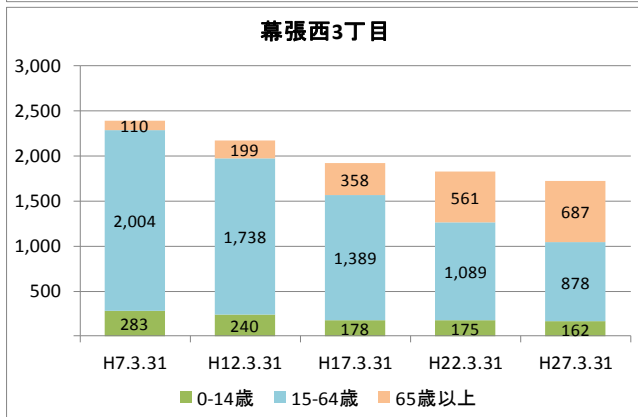

【人口・世帯数等】

区域	世帯数	人口						ひとり暮らし 高齢者数	外国人 住民数	平均 世帯人員
		総数	男	女	0～14歳	15～64歳	65歳以上			
幕張西地区	4,729	12,193	5,983 49.1%	6,210 50.9%	2,422 19.9%	7,529 61.7%	2,242 18.4%	297 2.4%	408 3.3%	2.58
幕張西1丁目	667	1,548	750 48.4%	798 51.6%	148 9.6%	937 60.5%	463 29.9%	28 1.8%	25 1.6%	2.32
幕張西2丁目	710	1,575	716 45.5%	859 54.5%	207 13.1%	921 58.5%	447 28.4%	125 7.9%	106 6.7%	2.22
幕張西3丁目	793	1,727	803 46.5%	924 53.5%	162 9.4%	878 50.8%	687 39.8%	102 5.9%	88 5.1%	2.18
幕張西4丁目	563	1,720	840 48.8%	880 51.2%	524 30.5%	1,140 66.3%	56 3.3%	2 0.1%	40 2.3%	3.06
幕張西5丁目	252	641	326 50.9%	315 49.1%	81 12.6%	447 69.7%	113 17.6%	13 2.0%	4 0.6%	2.54
幕張西6丁目	409	1,070	554 51.8%	516 48.2%	152 14.2%	622 58.1%	296 27.7%	9 0.8%	8 0.7%	2.62
浜田1丁目	1,166	3,545	1,783 50.3%	1,762 49.7%	1,080 30.5%	2,305 65.0%	160 4.5%	15 0.4%	130 3.7%	3.04
浜田2丁目	169	367	211 57.5%	156 42.5%	68 18.5%	279 76.0%	20 5.4%	3 0.8%	7 1.9%	2.17
美浜区	64,651	148,750	72,725 48.9%	76,025 51.1%	20,780 14.0%	93,200 62.7%	34,770 23.4%	5,939 4.0%	5,927 4.0%	2.30
千葉市	435,971	962,554	479,857 49.9%	482,697 50.1%	126,311 13.1%	606,130 63.0%	230,113 23.9%	36,198 3.8%	21,214 2.2%	2.21

【年齢別人口分布】

資料: 千葉市統計課 町丁別年齢別人口(住民基本台帳人口・平成27年3月末現在)

3 地区人口の推移

【人口】

【年齢別構成割合】

【子ども・高齢者数】

【高齢者・同予備軍】

資料:千葉市統計課 町丁別年齢別人口(住民基本台帳人口・3月末現在)

4 町丁別人口

【現在の年齢構成】

資料: 千葉市統計課 町丁別年齢別人口(住民基本台帳人口・平成27年3月末現在)

point

- 幕張西4丁目、浜田1・2丁目は40代前半が最も多く、高齢者は少ない
- その他の町丁では70歳前後が多く、高齢化率は最も高い幕張西3丁目です約40%

【年齢別人口構成の推移】

資料: 千葉市統計課 町丁別年齢別人口(住民基本台帳人口・3月末現在)

point

- 幕張西4丁目、浜田1・2丁目はマンション建築により人口が急増している
- 幕張西1・3丁目では人口が減少するとともに高齢者数が増加

【こども・高齢者数の推移】

資料: 千葉市統計課 町丁別年齢別人口(住民基本台帳人口・3月末現在)

point

- 幕張西4丁目、浜田1・2丁目の人口増加により、H17からH22にかけてこどもの数は1,000人以上増加
- 高齢者数はどの町丁も増加傾向にあり、幕張西3丁目では少子化と高齢化が同時に進行