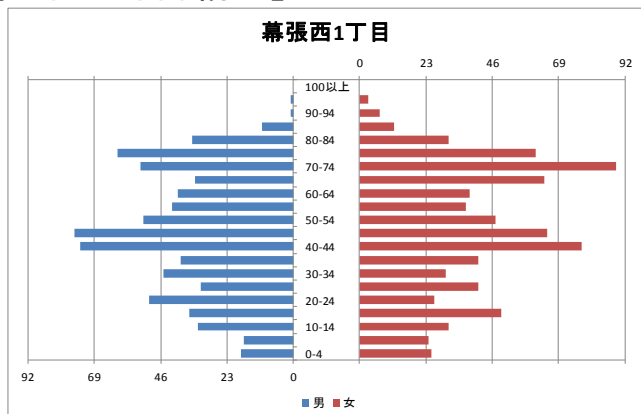

【人口・世帯数等】

区域	世帯数	人口						ひとり暮らし 高齢者数	外国人 住民数	平均 世帯人員
		総数	男	女	0～14歳	15～64歳	65歳以上			
幕張西地区	4,729	12,193	5,983 49.1%	6,210 50.9%	2,422 19.9%	7,529 61.7%	2,242 18.4%	297 2.4%	408 3.3%	2.58
幕張西1丁目	667	1,548	750 48.4%	798 51.6%	148 9.6%	937 60.5%	463 29.9%	28 1.8%	25 1.6%	2.32
幕張西2丁目	710	1,575	716 45.5%	859 54.5%	207 13.1%	921 58.5%	447 28.4%	125 7.9%	106 6.7%	2.22
幕張西3丁目	793	1,727	803 46.5%	924 53.5%	162 9.4%	878 50.8%	687 39.8%	102 5.9%	88 5.1%	2.18
幕張西4丁目	563	1,720	840 48.8%	880 51.2%	524 30.5%	1,140 66.3%	56 3.3%	2 0.1%	40 2.3%	3.06
幕張西5丁目	252	641	326 50.9%	315 49.1%	81 12.6%	447 69.7%	113 17.6%	13 2.0%	4 0.6%	2.54
幕張西6丁目	409	1,070	554 51.8%	516 48.2%	152 14.2%	622 58.1%	296 27.7%	9 0.8%	8 0.7%	2.62
浜田1丁目	1,166	3,545	1,783 50.3%	1,762 49.7%	1,080 30.5%	2,305 65.0%	160 4.5%	15 0.4%	130 3.7%	3.04
浜田2丁目	169	367	211 57.5%	156 42.5%	68 18.5%	279 76.0%	20 5.4%	3 0.8%	7 1.9%	2.17
美浜区	64,651	148,750	72,725 48.9%	76,025 51.1%	20,780 14.0%	93,200 62.7%	34,770 23.4%	5,939 4.0%	5,927 4.0%	2.30
千葉市	435,971	962,554	479,857 49.9%	482,697 50.1%	126,311 13.1%	606,130 63.0%	230,113 23.9%	36,198 3.8%	21,214 2.2%	2.21

【年齢別人口分布】

資料: 千葉市統計課 町丁別年齢別人口(住民基本台帳人口・平成27年3月末現在)

3 地区人口の推移

【人口】

【年齢別構成割合】

【子ども・高齢者数】

【高齢者・同予備軍】

資料:千葉市統計課 町丁別年齢別人口(住民基本台帳人口・3月末現在)

4 町丁別人口

【現在の年齢構成】

資料: 千葉市統計課 町丁別年齢別人口(住民基本台帳人口・平成27年3月末現在)

point

- 幕張西4丁目、浜田1・2丁目は40代前半が最も多く、高齢者は少ない
- その他の町丁では70歳前後が多く、高齢化率は最も高い幕張西3丁目です約40%

【年齢別人口構成の推移】

資料: 千葉市統計課 町丁別年齢別人口(住民基本台帳人口・3月末現在)

point