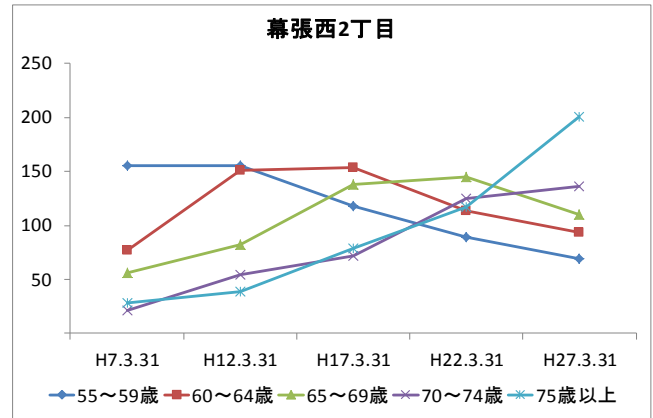

4 町丁別人口

【現在の年齢構成】

資料: 千葉市統計課 町丁別年齢別人口(住民基本台帳人口・平成27年3月末現在)

point

- 幕張西4丁目、浜田1・2丁目は40代前半が最も多く、高齢者は少ない
- その他の町丁では70歳前後が多く、高齢化率は最も高い幕張西3丁目です約40%

【年齢別人口構成の推移】

資料: 千葉市統計課 町丁別年齢別人口(住民基本台帳人口・3月末現在)

point

- 幕張西4丁目、浜田1・2丁目はマンション建築により人口が急増している
- 幕張西1・3丁目では人口が減少するとともに高齢者数が増加

【こども・高齢者数の推移】

資料: 千葉市統計課 町丁別年齢別人口(住民基本台帳人口・3月末現在)

point

- 幕張西4丁目、浜田1・2丁目の人口増加により、H17からH22にかけてこどもの数は1,000人以上増加
- 高齢者数はどの町丁も増加傾向にあり、幕張西3丁目では少子化と高齢化が同時に進行

【高齢者・同予備軍の推移】

資料:千葉市統計課 町丁別年齢別人口(住民基本台帳人口・3月末現在)

point

- 幕張西1～3丁目では55～64歳が減少しており今後の高齢化率の上昇は鈍るものの、75歳以上が最多となっているため、介護を必要とする方の増加が見込まれる

5 地域活動・行事

【主な地域団体】

- ・第30地区町内自治会連絡協議会（地区連協）
- ・幕張西小学校地区スポーツ振興会（スポ振）
- ・幕張西中学校区青少年育成委員会（育成委員会）
- ・社会福祉協議会幕張西地区部会（社協）
- ・第606地区民生委員・児童委員協議会（民児協）
- ・幕張西コミュニティづくり懇談会
- ・NPO法人 幕張西スポーツクラブ