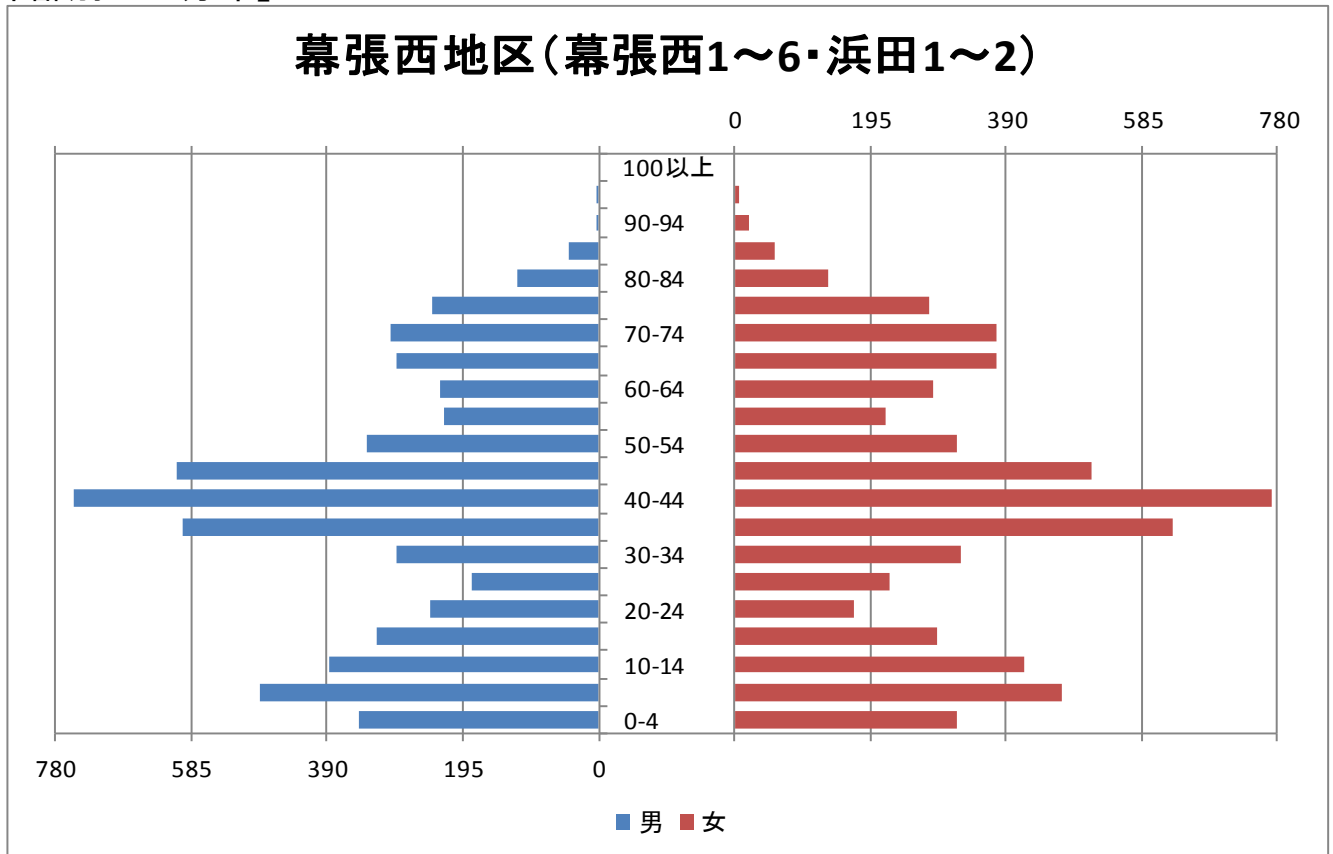

2 地区の基礎データ

【人口・世帯数等】

区域	世帯数	人口						ひとり暮らし 高齢者数	外国人 住民数	平均 世帯人員
		総数	男	女	0～14歳	15～64歳	65歳以上			
幕張西地区	4,729	12,193	5,983 49.1%	6,210 50.9%	2,422 19.9%	7,529 61.7%	2,242 18.4%	297 2.4%	408 3.3%	2.58
幕張西1丁目	667	1,548	750 48.4%	798 51.6%	148 9.6%	937 60.5%	463 29.9%	28 1.8%	25 1.6%	2.32
幕張西2丁目	710	1,575	716 45.5%	859 54.5%	207 13.1%	921 58.5%	447 28.4%	125 7.9%	106 6.7%	2.22
幕張西3丁目	793	1,727	803 46.5%	924 53.5%	162 9.4%	878 50.8%	687 39.8%	102 5.9%	88 5.1%	2.18
幕張西4丁目	563	1,720	840 48.8%	880 51.2%	524 30.5%	1,140 66.3%	56 3.3%	2 0.1%	40 2.3%	3.06
幕張西5丁目	252	641	326 50.9%	315 49.1%	81 12.6%	447 69.7%	113 17.6%	13 2.0%	4 0.6%	2.54
幕張西6丁目	409	1,070	554 51.8%	516 48.2%	152 14.2%	622 58.1%	296 27.7%	9 0.8%	8 0.7%	2.62
浜田1丁目	1,166	3,545	1,783 50.3%	1,762 49.7%	1,080 30.5%	2,305 65.0%	160 4.5%	15 0.4%	130 3.7%	3.04
浜田2丁目	169	367	211 57.5%	156 42.5%	68 18.5%	279 76.0%	20 5.4%	3 0.8%	7 1.9%	2.17
美浜区	64,651	148,750	72,725 48.9%	76,025 51.1%	20,780 14.0%	93,200 62.7%	34,770 23.4%	5,939 4.0%	5,927 4.0%	2.30
千葉市	435,971	962,554	479,857 49.9%	482,697 50.1%	126,311 13.1%	606,130 63.0%	230,113 23.9%	36,198 3.8%	21,214 2.2%	2.21

【年齢別人口分布】

資料: 千葉市統計課 町丁別年齢別人口(住民基本台帳人口・平成27年3月末現在)