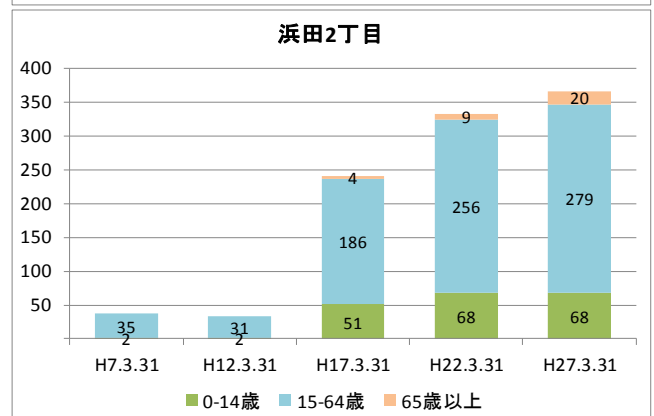

【人口・世帯数等】

区域	世帯数	人口						ひとり暮らし 高齢者数	外国人 住民数	平均 世帯人員
		総数	男	女	0～14歳	15～64歳	65歳以上			
幕張西地区	4,729	12,193	5,983 49.1%	6,210 50.9%	2,422 19.9%	7,529 61.7%	2,242 18.4%	297 2.4%	408 3.3%	2.58
幕張西1丁目	667	1,548	750 48.4%	798 51.6%	148 9.6%	937 60.5%	463 29.9%	28 1.8%	25 1.6%	2.32
幕張西2丁目	710	1,575	716 45.5%	859 54.5%	207 13.1%	921 58.5%	447 28.4%	125 7.9%	106 6.7%	2.22
幕張西3丁目	793	1,727	803 46.5%	924 53.5%	162 9.4%	878 50.8%	687 39.8%	102 5.9%	88 5.1%	2.18
幕張西4丁目	563	1,720	840 48.8%	880 51.2%	524 30.5%	1,140 66.3%	56 3.3%	2 0.1%	40 2.3%	3.06
幕張西5丁目	252	641	326 50.9%	315 49.1%	81 12.6%	447 69.7%	113 17.6%	13 2.0%	4 0.6%	2.54
幕張西6丁目	409	1,070	554 51.8%	516 48.2%	152 14.2%	622 58.1%	296 27.7%	9 0.8%	8 0.7%	2.62
浜田1丁目	1,166	3,545	1,783 50.3%	1,762 49.7%	1,080 30.5%	2,305 65.0%	160 4.5%	15 0.4%	130 3.7%	3.04
浜田2丁目	169	367	211 57.5%	156 42.5%	68 18.5%	279 76.0%	20 5.4%	3 0.8%	7 1.9%	2.17
美浜区	64,651	148,750	72,725 48.9%	76,025 51.1%	20,780 14.0%	93,200 62.7%	34,770 23.4%	5,939 4.0%	5,927 4.0%	2.30
千葉市	435,971	962,554	479,857 49.9%	482,697 50.1%	126,311 13.1%	606,130 63.0%	230,113 23.9%	36,198 3.8%	21,214 2.2%	2.21

【年齢別人口分布】

資料: 千葉市統計課 町丁別年齢別人口(住民基本台帳人口・平成27年3月末現在)

3 地区人口の推移

【人口】

【年齢別構成割合】

【子ども・高齢者数】

【高齢者・同予備軍】

資料:千葉市統計課 町丁別年齢別人口(住民基本台帳人口・3月末現在)

4 町丁別人口

【現在の年齢構成】

資料: 千葉市統計課 町丁別年齢別人口(住民基本台帳人口・平成27年3月末現在)

point

- 幕張西4丁目、浜田1・2丁目は40代前半が最も多く、高齢者は少ない
- その他の町丁では70歳前後が多く、高齢化率は最も高い幕張西3丁目です約40%

【年齢別人口構成の推移】

資料: 千葉市統計課 町丁別年齢別人口(住民基本台帳人口・3月末現在)

point

- 幕張西4丁目、浜田1・2丁目はマンション建築により人口が急増している
- 幕張西1・3丁目では人口が減少するとともに高齢者数が増加

【こども・高齢者数の推移】

資料: 千葉市統計課 町丁別年齢別人口(住民基本台帳人口・3月末現在)

point

- 幕張西4丁目、浜田1・2丁目の人口増加により、H17からH22にかけてこどもの数は1,000人以上増加
- 高齢者数はどの町丁も増加傾向にあり、幕張西3丁目では少子化と高齢化が同時に進行