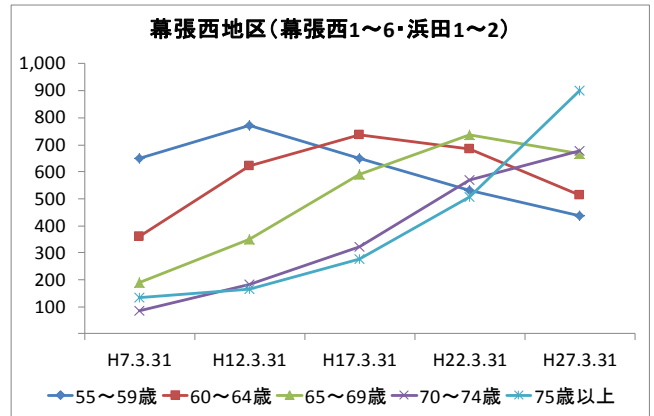

【人口・世帯数等】

区域	世帯数	人口						ひとり暮らし 高齢者数	外国人 住民数	平均 世帯人員
		総数	男	女	0～14歳	15～64歳	65歳以上			
幕張西地区	4,729	12,193	5,983 49.1%	6,210 50.9%	2,422 19.9%	7,529 61.7%	2,242 18.4%	297 2.4%	408 3.3%	2.58
幕張西1丁目	667	1,548	750 48.4%	798 51.6%	148 9.6%	937 60.5%	463 29.9%	28 1.8%	25 1.6%	2.32
幕張西2丁目	710	1,575	716 45.5%	859 54.5%	207 13.1%	921 58.5%	447 28.4%	125 7.9%	106 6.7%	2.22
幕張西3丁目	793	1,727	803 46.5%	924 53.5%	162 9.4%	878 50.8%	687 39.8%	102 5.9%	88 5.1%	2.18
幕張西4丁目	563	1,720	840 48.8%	880 51.2%	524 30.5%	1,140 66.3%	56 3.3%	2 0.1%	40 2.3%	3.06
幕張西5丁目	252	641	326 50.9%	315 49.1%	81 12.6%	447 69.7%	113 17.6%	13 2.0%	4 0.6%	2.54
幕張西6丁目	409	1,070	554 51.8%	516 48.2%	152 14.2%	622 58.1%	296 27.7%	9 0.8%	8 0.7%	2.62
浜田1丁目	1,166	3,545	1,783 50.3%	1,762 49.7%	1,080 30.5%	2,305 65.0%	160 4.5%	15 0.4%	130 3.7%	3.04
浜田2丁目	169	367	211 57.5%	156 42.5%	68 18.5%	279 76.0%	20 5.4%	3 0.8%	7 1.9%	2.17
美浜区	64,651	148,750	72,725 48.9%	76,025 51.1%	20,780 14.0%	93,200 62.7%	34,770 23.4%	5,939 4.0%	5,927 4.0%	2.30
千葉市	435,971	962,554	479,857 49.9%	482,697 50.1%	126,311 13.1%	606,130 63.0%	230,113 23.9%	36,198 3.8%	21,214 2.2%	2.21

【年齢別人口分布】

資料: 千葉市統計課 町丁別年齢別人口(住民基本台帳人口・平成27年3月末現在)

3 地区人口の推移

【人口】

【年齢別構成割合】

【子ども・高齢者数】

【高齢者・同予備軍】

資料:千葉市統計課 町丁別年齢別人口(住民基本台帳人口・3月末現在)

4 町丁別人口

【現在の年齢構成】

資料: 千葉市統計課 町丁別年齢別人口(住民基本台帳人口・平成27年3月末現在)

point

- 幕張西4丁目、浜田1・2丁目は40代前半が最も多く、高齢者は少ない
- その他の町丁では70歳前後が多く、高齢化率は最も高い幕張西3丁目です約40%

【年齢別人口構成の推移】

資料: 千葉市統計課 町丁別年齢別人口(住民基本台帳人口・3月末現在)

point

- 幕張西4丁目、浜田1・2丁目はマンション建築により人口が急増している
- 幕張西1・3丁目では人口が減少するとともに高齢者数が増加

【こども・高齢者数の推移】

資料: 千葉市統計課 町丁別年齢別人口(住民基本台帳人口・3月末現在)

point

- 幕張西4丁目、浜田1・2丁目の人口増加により、H17からH22にかけてこどもの数は1,000人以上増加
- 高齢者数はどの町丁も増加傾向にあり、幕張西3丁目では少子化と高齢化が同時に進行