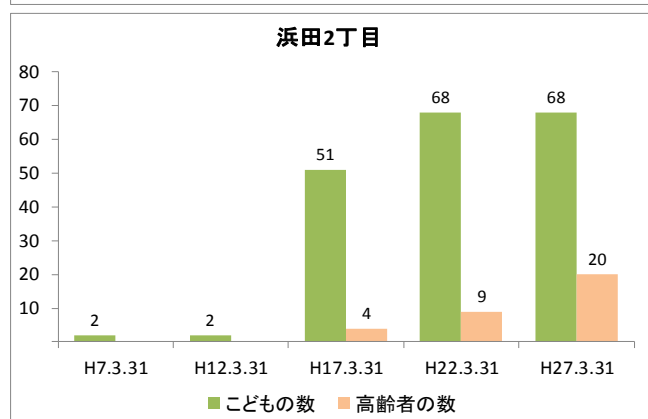

【年齢別人口分布】

資料: 千葉市統計課 町丁別年齢別人口(住民基本台帳人口・平成27年3月末現在)

3 地区人口の推移

【人口】

【年齢別構成割合】

【子ども・高齢者数】

【高齢者・同予備軍】

資料:千葉市統計課 町丁別年齢別人口(住民基本台帳人口・3月末現在)

4 町丁別人口

【現在の年齢構成】

資料: 千葉市統計課 町丁別年齢別人口(住民基本台帳人口・平成27年3月末現在)

point

- 幕張西4丁目、浜田1・2丁目は40代前半が最も多く、高齢者は少ない
- その他の町丁では70歳前後が多く、高齢化率は最も高い幕張西3丁目です約40%

【年齢別人口構成の推移】

資料: 千葉市統計課 町丁別年齢別人口(住民基本台帳人口・3月末現在)

point

- 幕張西4丁目、浜田1・2丁目はマンション建築により人口が急増している
- 幕張西1・3丁目では人口が減少するとともに高齢者数が増加

【こども・高齢者数の推移】

資料: 千葉市統計課 町丁別年齢別人口(住民基本台帳人口・3月末現在)

point

- 幕張西4丁目、浜田1・2丁目の人口増加により、H17からH22にかけてこどもの数は1,000人以上増加
- 高齢者数はどの町丁も増加傾向にあり、幕張西3丁目では少子化と高齢化が同時に進行

【高齢者・同予備軍の推移】

資料:千葉市統計課 町丁別年齢別人口(住民基本台帳人口・3月末現在)

point

- 幕張西1～3丁目では55～64歳が減少しており今後の高齢化率の上昇は鈍るものの、75歳以上が最多となっているため、介護を必要とする方の増加が見込まれる

5 地域活動・行事

【主な地域団体】

- ・第30地区町内自治会連絡協議会（地区連協）
- ・幕張西小学校地区スポーツ振興会（スポ振）
- ・幕張西中学校区青少年育成委員会（育成委員会）
- ・社会福祉協議会幕張西地区部会（社協）
- ・第606地区民生委員・児童委員協議会（民児協）
- ・幕張西コミュニティづくり懇談会
- ・NPO法人 幕張西スポーツクラブ