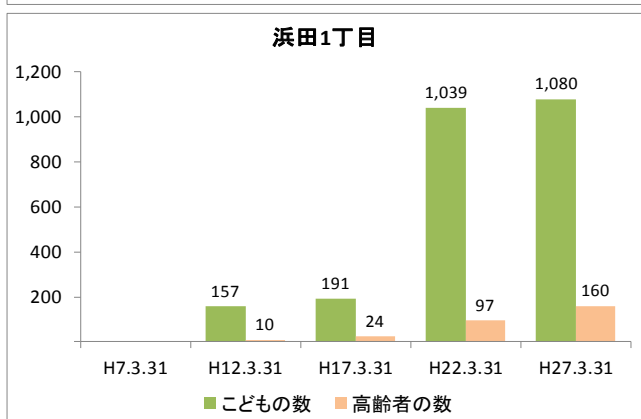

【人口・世帯数等】

区域	世帯数	人口						ひとり暮らし 高齢者数	外国人 住民数	平均 世帯人員
		総数	男	女	0～14歳	15～64歳	65歳以上			
幕張西地区	4,729	12,193	5,983 49.1%	6,210 50.9%	2,422 19.9%	7,529 61.7%	2,242 18.4%	297 2.4%	408 3.3%	2.58
幕張西1丁目	667	1,548	750 48.4%	798 51.6%	148 9.6%	937 60.5%	463 29.9%	28 1.8%	25 1.6%	2.32
幕張西2丁目	710	1,575	716 45.5%	859 54.5%	207 13.1%	921 58.5%	447 28.4%	125 7.9%	106 6.7%	2.22
幕張西3丁目	793	1,727	803 46.5%	924 53.5%	162 9.4%	878 50.8%	687 39.8%	102 5.9%	88 5.1%	2.18
幕張西4丁目	563	1,720	840 48.8%	880 51.2%	524 30.5%	1,140 66.3%	56 3.3%	2 0.1%	40 2.3%	3.06
幕張西5丁目	252	641	326 50.9%	315 49.1%	81 12.6%	447 69.7%	113 17.6%	13 2.0%	4 0.6%	2.54
幕張西6丁目	409	1,070	554 51.8%	516 48.2%	152 14.2%	622 58.1%	296 27.7%	9 0.8%	8 0.7%	2.62
浜田1丁目	1,166	3,545	1,783 50.3%	1,762 49.7%	1,080 30.5%	2,305 65.0%	160 4.5%	15 0.4%	130 3.7%	3.04
浜田2丁目	169	367	211 57.5%	156 42.5%	68 18.5%	279 76.0%	20 5.4%	3 0.8%	7 1.9%	2.17
美浜区	64,651	148,750	72,725 48.9%	76,025 51.1%	20,780 14.0%	93,200 62.7%	34,770 23.4%	5,939 4.0%	5,927 4.0%	2.30
千葉市	435,971	962,554	479,857 49.9%	482,697 50.1%	126,311 13.1%	606,130 63.0%	230,113 23.9%	36,198 3.8%	21,214 2.2%	2.21

【年齢別人口分布】

資料: 千葉市統計課 町丁別年齢別人口(住民基本台帳人口・平成27年3月末現在)

3 地区人口の推移

【人口】

【年齢別構成割合】

【子ども・高齢者数】

【高齢者・同予備軍】

資料:千葉市統計課 町丁別年齢別人口(住民基本台帳人口・3月末現在)

4 町丁別人口

【現在の年齢構成】

資料: 千葉市統計課 町丁別年齢別人口(住民基本台帳人口・平成27年3月末現在)

point

- 幕張西4丁目、浜田1・2丁目は40代前半が最も多く、高齢者は少ない
- その他の町丁では70歳前後が多く、高齢化率は最も高い幕張西3丁目です約40%

【年齢別人口構成の推移】

資料: 千葉市統計課 町丁別年齢別人口(住民基本台帳人口・3月末現在)

point

- 幕張西4丁目、浜田1・2丁目はマンション建築により人口が急増している
- 幕張西1・3丁目では人口が減少するとともに高齢者数が増加

【こども・高齢者数の推移】

資料: 千葉市統計課 町丁別年齢別人口(住民基本台帳人口・3月末現在)

point

- 幕張西4丁目、浜田1・2丁目の人口増加により、H17からH22にかけてこどもの数は1,000人以上増加
- 高齢者数はどの町丁も増加傾向にあり、幕張西3丁目では少子化と高齢化が同時に進行