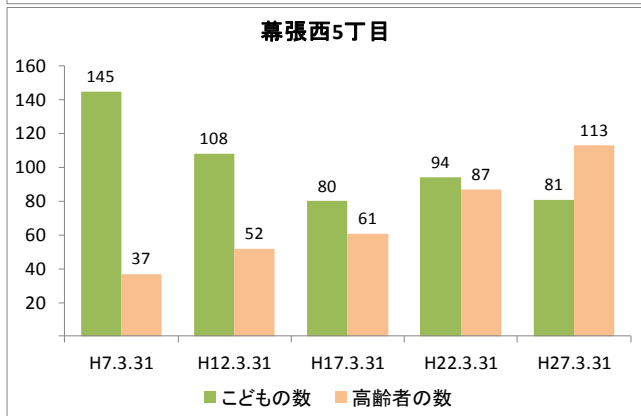

【年齢別人口分布】

資料: 千葉市統計課 町丁別年齢別人口(住民基本台帳人口・平成27年3月末現在)

3 地区人口の推移

【人口】

【年齢別構成割合】

【子ども・高齢者数】

【高齢者・同予備軍】

資料:千葉市統計課 町丁別年齢別人口(住民基本台帳人口・3月末現在)

4 町丁別人口

【現在の年齢構成】

資料: 千葉市統計課 町丁別年齢別人口(住民基本台帳人口・平成27年3月末現在)

point

- 幕張西4丁目、浜田1・2丁目は40代前半が最も多く、高齢者は少ない
- その他の町丁では70歳前後が多く、高齢化率は最も高い幕張西3丁目です約40%

【年齢別人口構成の推移】

資料: 千葉市統計課 町丁別年齢別人口(住民基本台帳人口・3月末現在)

point

- 幕張西4丁目、浜田1・2丁目はマンション建築により人口が急増している
- 幕張西1・3丁目では人口が減少するとともに高齢者数が増加

【こども・高齢者数の推移】

資料: 千葉市統計課 町丁別年齢別人口(住民基本台帳人口・3月末現在)

point

- 幕張西4丁目、浜田1・2丁目の人口増加により、H17からH22にかけてこどもの数は1,000人以上増加
- 高齢者数はどの町丁も増加傾向にあり、幕張西3丁目では少子化と高齢化が同時に進行

【高齢者・同予備軍の推移】

資料:千葉市統計課 町丁別年齢別人口(住民基本台帳人口・3月末現在)

point

- 幕張西1～3丁目では55～64歳が減少しており今後の高齢化率の上昇は鈍るものの、75歳以上が最多となっているため、介護を必要とする方の増加が見込まれる

5 地域活動・行事

【主な地域団体】

- ・第30地区町内自治会連絡協議会（地区連協）
- ・幕張西小学校地区スポーツ振興会（スポ振）
- ・幕張西中学校区青少年育成委員会（育成委員会）
- ・社会福祉協議会幕張西地区部会（社協）
- ・第606地区民生委員・児童委員協議会（民児協）
- ・幕張西コミュニティづくり懇談会
- ・NPO法人 幕張西スポーツクラブ