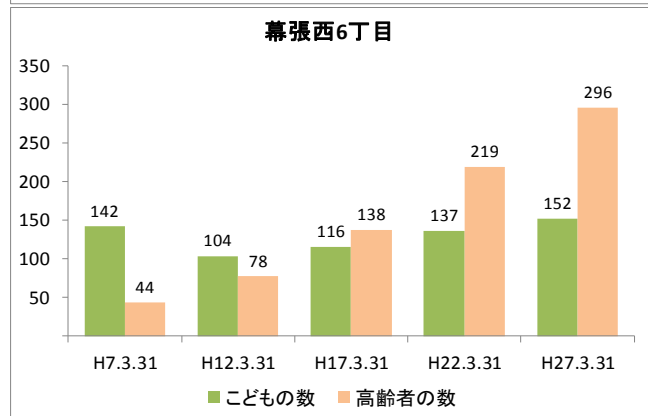

【人口・世帯数等】

区域	世帯数	人口						ひとり暮らし 高齢者数	外国人 住民数	平均 世帯人員
		総数	男	女	0～14歳	15～64歳	65歳以上			
幕張西地区	4,729	12,193	5,983 49.1%	6,210 50.9%	2,422 19.9%	7,529 61.7%	2,242 18.4%	297 2.4%	408 3.3%	2.58
幕張西1丁目	667	1,548	750 48.4%	798 51.6%	148 9.6%	937 60.5%	463 29.9%	28 1.8%	25 1.6%	2.32
幕張西2丁目	710	1,575	716 45.5%	859 54.5%	207 13.1%	921 58.5%	447 28.4%	125 7.9%	106 6.7%	2.22
幕張西3丁目	793	1,727	803 46.5%	924 53.5%	162 9.4%	878 50.8%	687 39.8%	102 5.9%	88 5.1%	2.18
幕張西4丁目	563	1,720	840 48.8%	880 51.2%	524 30.5%	1,140 66.3%	56 3.3%	2 0.1%	40 2.3%	3.06
幕張西5丁目	252	641	326 50.9%	315 49.1%	81 12.6%	447 69.7%	113 17.6%	13 2.0%	4 0.6%	2.54
幕張西6丁目	409	1,070	554 51.8%	516 48.2%	152 14.2%	622 58.1%	296 27.7%	9 0.8%	8 0.7%	2.62
浜田1丁目	1,166	3,545	1,783 50.3%	1,762 49.7%	1,080 30.5%	2,305 65.0%	160 4.5%	15 0.4%	130 3.7%	3.04
浜田2丁目	169	367	211 57.5%	156 42.5%	68 18.5%	279 76.0%	20 5.4%	3 0.8%	7 1.9%	2.17
美浜区	64,651	148,750	72,725 48.9%	76,025 51.1%	20,780 14.0%	93,200 62.7%	34,770 23.4%	5,939 4.0%	5,927 4.0%	2.30
千葉市	435,971	962,554	479,857 49.9%	482,697 50.1%	126,311 13.1%	606,130 63.0%	230,113 23.9%	36,198 3.8%	21,214 2.2%	2.21

【年齢別人口分布】

資料: 千葉市統計課 町丁別年齢別人口(住民基本台帳人口・平成27年3月末現在)

3 地区人口の推移

【人口】

【年齢別構成割合】

【子ども・高齢者数】

【高齢者・同予備軍】

資料:千葉市統計課 町丁別年齢別人口(住民基本台帳人口・3月末現在)

4 町丁別人口

【現在の年齢構成】

資料: 千葉市統計課 町丁別年齢別人口(住民基本台帳人口・平成27年3月末現在)

point

- 幕張西4丁目、浜田1・2丁目は40代前半が最も多く、高齢者は少ない
- その他の町丁では70歳前後が多く、高齢化率は最も高い幕張西3丁目です約40%

【年齢別人口構成の推移】

資料: 千葉市統計課 町丁別年齢別人口(住民基本台帳人口・3月末現在)

point

- 幕張西4丁目、浜田1・2丁目はマンション建築により人口が急増している
- 幕張西1・3丁目では人口が減少するとともに高齢者数が増加

【こども・高齢者数の推移】

資料: 千葉市統計課 町丁別年齢別人口(住民基本台帳人口・3月末現在)

point

- 幕張西4丁目、浜田1・2丁目の人口増加により、H17からH22にかけてこどもの数は1,000人以上増加
- 高齢者数はどの町丁も増加傾向にあり、幕張西3丁目では少子化と高齢化が同時に進行