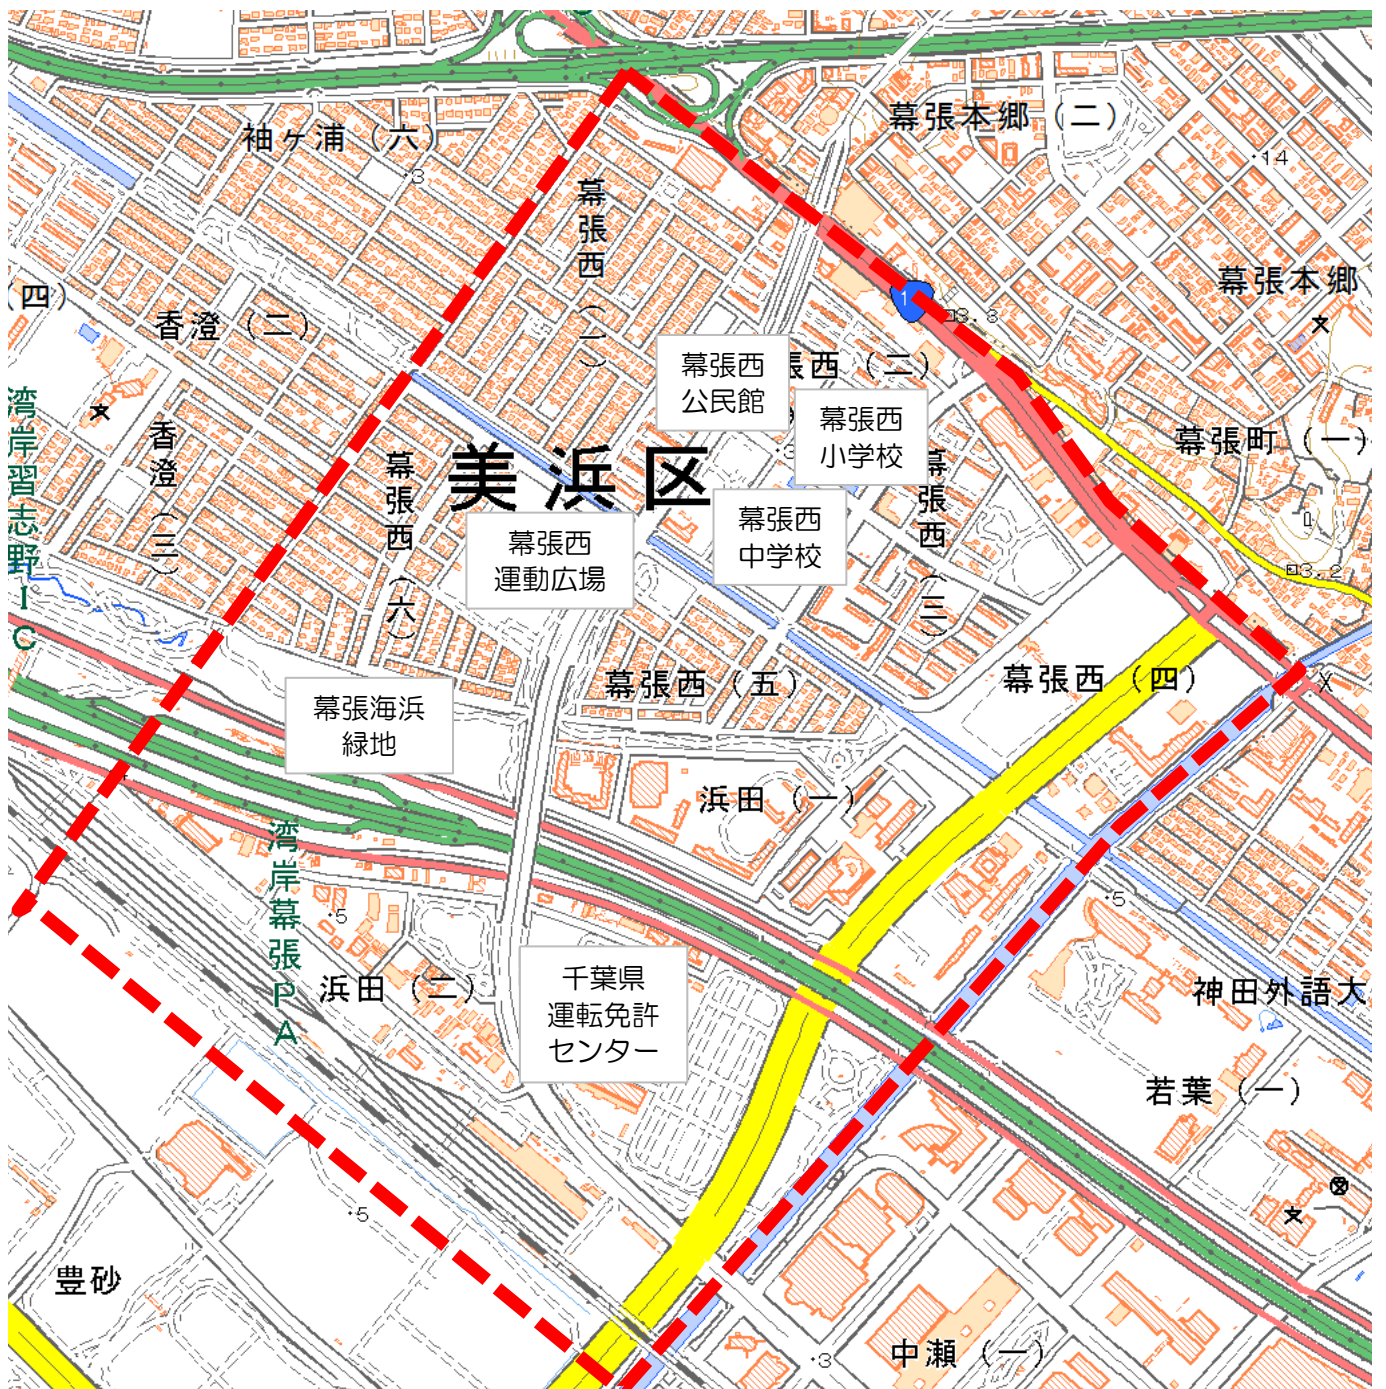

美浜区地域カルテ

<地区編>

幕張西地区

(幕張西1～6丁目、浜田1～2丁目)

美浜区役所

H28.3

1	地区の概況	P3
2	地区の基礎データ	P5
3	地区人口の推移	P6
4	町丁別人口の推移	P7
5	地域活動・行事	P11
6	地域資源	P13

1 地区の概況

<幕張西>

区の北西端に位置した国道14号と東関東自動車道との間に広がる住宅地域。浜田川を挟んで東側は花見川区幕張町、国道14号を挟んで北側は花見川区幕張本郷、西側は習志野市、南側は浜田に接している。

東関東自動車道と住宅地との緩衝帯的に習志野市の香澄公園に連続する形で幕張海浜緑地が設けられている。

国道沿いにはゴルフ練習施設のほか、商業店舗が立ち並んでいるほかは、区内の真砂・磯辺のような戸建住宅地域が広がっている。

国道14号より海側はかつての海岸線であるが、幕張西地区よりも埋め立ての時期が早かった地域については花見川区幕張町に編入されている。

<浜田>

東関東自動車道により南北に分断されており、東関東自動車道と幕張西、浜田川に挟まれた北部の地区には大規模開発された分譲マンションのほかに市町村職員中央研修所（市町村アカデミー）が立地し、南部の地区には県運転免許センターや事業所、小工場などが存在する。

2 地区の基礎データ