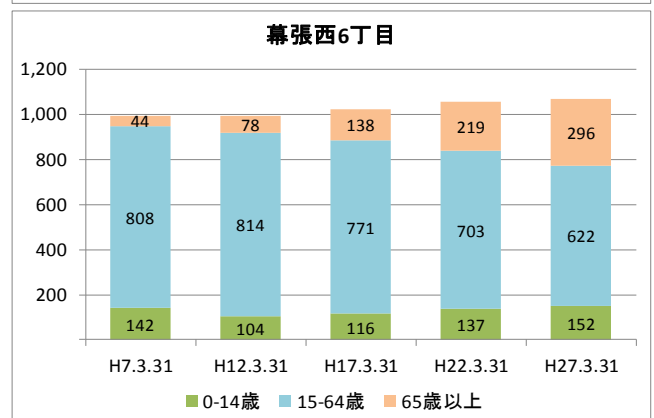

【人口・世帯数等】

区域	世帯数	人口						ひとり暮らし 高齢者数	外国人 住民数	平均 世帯人員
		総数	男	女	0～14歳	15～64歳	65歳以上			
幕張西地区	4,729	12,193	5,983 49.1%	6,210 50.9%	2,422 19.9%	7,529 61.7%	2,242 18.4%	297 2.4%	408 3.3%	2.58
幕張西1丁目	667	1,548	750 48.4%	798 51.6%	148 9.6%	937 60.5%	463 29.9%	28 1.8%	25 1.6%	2.32
幕張西2丁目	710	1,575	716 45.5%	859 54.5%	207 13.1%	921 58.5%	447 28.4%	125 7.9%	106 6.7%	2.22
幕張西3丁目	793	1,727	803 46.5%	924 53.5%	162 9.4%	878 50.8%	687 39.8%	102 5.9%	88 5.1%	2.18
幕張西4丁目	563	1,720	840 48.8%	880 51.2%	524 30.5%	1,140 66.3%	56 3.3%	2 0.1%	40 2.3%	3.06
幕張西5丁目	252	641	326 50.9%	315 49.1%	81 12.6%	447 69.7%	113 17.6%	13 2.0%	4 0.6%	2.54
幕張西6丁目	409	1,070	554 51.8%	516 48.2%	152 14.2%	622 58.1%	296 27.7%	9 0.8%	8 0.7%	2.62
浜田1丁目	1,166	3,545	1,783 50.3%	1,762 49.7%	1,080 30.5%	2,305 65.0%	160 4.5%	15 0.4%	130 3.7%	3.04
浜田2丁目	169	367	211 57.5%	156 42.5%	68 18.5%	279 76.0%	20 5.4%	3 0.8%	7 1.9%	2.17
美浜区	64,651	148,750	72,725 48.9%	76,025 51.1%	20,780 14.0%	93,200 62.7%	34,770 23.4%	5,939 4.0%	5,927 4.0%	2.30
千葉市	435,971	962,554	479,857 49.9%	482,697 50.1%	126,311 13.1%	606,130 63.0%	230,113 23.9%	36,198 3.8%	21,214 2.2%	2.21

【年齢別人口分布】

資料: 千葉市統計課 町丁別年齢別人口(住民基本台帳人口・平成27年3月末現在)

3 地区人口の推移

【人口】

【年齢別構成割合】

【子ども・高齢者数】

【高齢者・同予備軍】

資料:千葉市統計課 町丁別年齢別人口(住民基本台帳人口・3月末現在)

4 町丁別人口

【現在の年齢構成】

資料: 千葉市統計課 町丁別年齢別人口(住民基本台帳人口・平成27年3月末現在)

point

- 幕張西4丁目、浜田1・2丁目は40代前半が最も多く、高齢者は少ない
- その他の町丁では70歳前後が多く、高齢化率は最も高い幕張西3丁目です約40%

【年齢別人口構成の推移】

資料: 千葉市統計課 町丁別年齢別人口(住民基本台帳人口・3月末現在)

point

- 幕張西4丁目、浜田1・2丁目はマンション建築により人口が急増している
- 幕張西1・3丁目では人口が減少するとともに高齢者数が増加

【こども・高齢者数の推移】

資料: 千葉市統計課 町丁別年齢別人口(住民基本台帳人口・3月末現在)

point

- 幕張西4丁目、浜田1・2丁目の人口増加により、H17からH22にかけてこどもの数は1,000人以上増加
- 高齢者数はどの町丁も増加傾向にあり、幕張西3丁目では少子化と高齢化が同時に進行