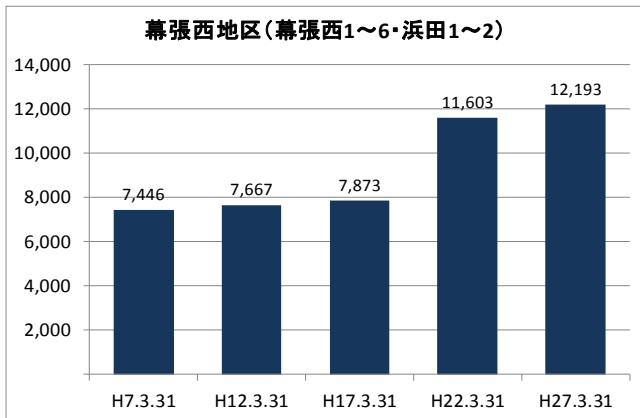

【人口・世帯数等】

区域	世帯数	人口						ひとり暮らし 高齢者数	外国人 住民数	平均 世帯人員
		総数	男	女	0～14歳	15～64歳	65歳以上			
幕張西地区	4,729	12,193	5,983 49.1%	6,210 50.9%	2,422 19.9%	7,529 61.7%	2,242 18.4%	297 2.4%	408 3.3%	2.58
幕張西1丁目	667	1,548	750 48.4%	798 51.6%	148 9.6%	937 60.5%	463 29.9%	28 1.8%	25 1.6%	2.32
幕張西2丁目	710	1,575	716 45.5%	859 54.5%	207 13.1%	921 58.5%	447 28.4%	125 7.9%	106 6.7%	2.22
幕張西3丁目	793	1,727	803 46.5%	924 53.5%	162 9.4%	878 50.8%	687 39.8%	102 5.9%	88 5.1%	2.18
幕張西4丁目	563	1,720	840 48.8%	880 51.2%	524 30.5%	1,140 66.3%	56 3.3%	2 0.1%	40 2.3%	3.06
幕張西5丁目	252	641	326 50.9%	315 49.1%	81 12.6%	447 69.7%	113 17.6%	13 2.0%	4 0.6%	2.54
幕張西6丁目	409	1,070	554 51.8%	516 48.2%	152 14.2%	622 58.1%	296 27.7%	9 0.8%	8 0.7%	2.62
浜田1丁目	1,166	3,545	1,783 50.3%	1,762 49.7%	1,080 30.5%	2,305 65.0%	160 4.5%	15 0.4%	130 3.7%	3.04
浜田2丁目	169	367	211 57.5%	156 42.5%	68 18.5%	279 76.0%	20 5.4%	3 0.8%	7 1.9%	2.17
美浜区	64,651	148,750	72,725 48.9%	76,025 51.1%	20,780 14.0%	93,200 62.7%	34,770 23.4%	5,939 4.0%	5,927 4.0%	2.30
千葉市	435,971	962,554	479,857 49.9%	482,697 50.1%	126,311 13.1%	606,130 63.0%	230,113 23.9%	36,198 3.8%	21,214 2.2%	2.21

【年齢別人口分布】

資料: 千葉市統計課 町丁別年齢別人口(住民基本台帳人口・平成27年3月末現在)

3 地区人口の推移

【人口】

【年齢別構成割合】

【子ども・高齢者数】

【高齢者・同予備軍】

資料:千葉市統計課 町丁別年齢別人口(住民基本台帳人口・3月末現在)