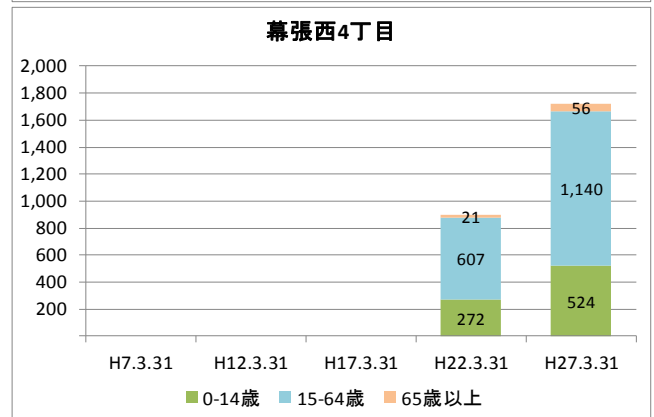

【人口・世帯数等】

区域	世帯数	人口						ひとり暮らし 高齢者数	外国人 住民数	平均 世帯人員
		総数	男	女	0～14歳	15～64歳	65歳以上			
幕張西地区	4,729	12,193	5,983 49.1%	6,210 50.9%	2,422 19.9%	7,529 61.7%	2,242 18.4%	297 2.4%	408 3.3%	2.58
幕張西1丁目	667	1,548	750 48.4%	798 51.6%	148 9.6%	937 60.5%	463 29.9%	28 1.8%	25 1.6%	2.32
幕張西2丁目	710	1,575	716 45.5%	859 54.5%	207 13.1%	921 58.5%	447 28.4%	125 7.9%	106 6.7%	2.22
幕張西3丁目	793	1,727	803 46.5%	924 53.5%	162 9.4%	878 50.8%	687 39.8%	102 5.9%	88 5.1%	2.18
幕張西4丁目	563	1,720	840 48.8%	880 51.2%	524 30.5%	1,140 66.3%	56 3.3%	2 0.1%	40 2.3%	3.06
幕張西5丁目	252	641	326 50.9%	315 49.1%	81 12.6%	447 69.7%	113 17.6%	13 2.0%	4 0.6%	2.54
幕張西6丁目	409	1,070	554 51.8%	516 48.2%	152 14.2%	622 58.1%	296 27.7%	9 0.8%	8 0.7%	2.62
浜田1丁目	1,166	3,545	1,783 50.3%	1,762 49.7%	1,080 30.5%	2,305 65.0%	160 4.5%	15 0.4%	130 3.7%	3.04
浜田2丁目	169	367	211 57.5%	156 42.5%	68 18.5%	279 76.0%	20 5.4%	3 0.8%	7 1.9%	2.17
美浜区	64,651	148,750	72,725 48.9%	76,025 51.1%	20,780 14.0%	93,200 62.7%	34,770 23.4%	5,939 4.0%	5,927 4.0%	2.30
千葉市	435,971	962,554	479,857 49.9%	482,697 50.1%	126,311 13.1%	606,130 63.0%	230,113 23.9%	36,198 3.8%	21,214 2.2%	2.21

【年齢別人口分布】

資料: 千葉市統計課 町丁別年齢別人口(住民基本台帳人口・平成27年3月末現在)

3 地区人口の推移

【人口】

【年齢別構成割合】

【子ども・高齢者数】

【高齢者・同予備軍】

資料:千葉市統計課 町丁別年齢別人口(住民基本台帳人口・3月末現在)

4 町丁別人口

【現在の年齢構成】

資料: 千葉市統計課 町丁別年齢別人口(住民基本台帳人口・平成27年3月末現在)

point

- 幕張西4丁目、浜田1・2丁目は40代前半が最も多く、高齢者は少ない
- その他の町丁では70歳前後が多く、高齢化率は最も高い幕張西3丁目です約40%

【年齢別人口構成の推移】

資料: 千葉市統計課 町丁別年齢別人口(住民基本台帳人口・3月末現在)

point

- 幕張西4丁目、浜田1・2丁目はマンション建築により人口が急増している
- 幕張西1・3丁目では人口が減少するとともに高齢者数が増加

【こども・高齢者数の推移】

資料: 千葉市統計課 町丁別年齢別人口(住民基本台帳人口・3月末現在)

point

- 幕張西4丁目、浜田1・2丁目の人口増加により、H17からH22にかけてこどもの数は1,000人以上増加
- 高齢者数はどの町丁も増加傾向にあり、幕張西3丁目では少子化と高齢化が同時に進行