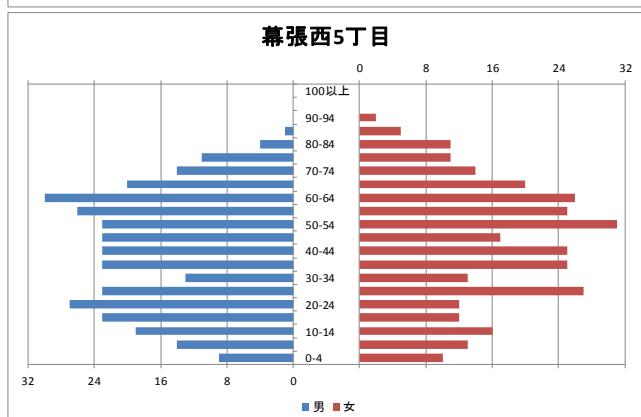

【人口・世帯数等】

区域	世帯数	人口						ひとり暮らし 高齢者数	外国人 住民数	平均 世帯人員
		総数	男	女	0～14歳	15～64歳	65歳以上			
幕張西地区	4,729	12,193	5,983 49.1%	6,210 50.9%	2,422 19.9%	7,529 61.7%	2,242 18.4%	297 2.4%	408 3.3%	2.58
幕張西1丁目	667	1,548	750 48.4%	798 51.6%	148 9.6%	937 60.5%	463 29.9%	28 1.8%	25 1.6%	2.32
幕張西2丁目	710	1,575	716 45.5%	859 54.5%	207 13.1%	921 58.5%	447 28.4%	125 7.9%	106 6.7%	2.22
幕張西3丁目	793	1,727	803 46.5%	924 53.5%	162 9.4%	878 50.8%	687 39.8%	102 5.9%	88 5.1%	2.18
幕張西4丁目	563	1,720	840 48.8%	880 51.2%	524 30.5%	1,140 66.3%	56 3.3%	2 0.1%	40 2.3%	3.06
幕張西5丁目	252	641	326 50.9%	315 49.1%	81 12.6%	447 69.7%	113 17.6%	13 2.0%	4 0.6%	2.54
幕張西6丁目	409	1,070	554 51.8%	516 48.2%	152 14.2%	622 58.1%	296 27.7%	9 0.8%	8 0.7%	2.62
浜田1丁目	1,166	3,545	1,783 50.3%	1,762 49.7%	1,080 30.5%	2,305 65.0%	160 4.5%	15 0.4%	130 3.7%	3.04
浜田2丁目	169	367	211 57.5%	156 42.5%	68 18.5%	279 76.0%	20 5.4%	3 0.8%	7 1.9%	2.17
美浜区	64,651	148,750	72,725 48.9%	76,025 51.1%	20,780 14.0%	93,200 62.7%	34,770 23.4%	5,939 4.0%	5,927 4.0%	2.30
千葉市	435,971	962,554	479,857 49.9%	482,697 50.1%	126,311 13.1%	606,130 63.0%	230,113 23.9%	36,198 3.8%	21,214 2.2%	2.21

【年齢別人口分布】

資料: 千葉市統計課 町丁別年齢別人口(住民基本台帳人口・平成27年3月末現在)

3 地区人口の推移

【人口】

【年齢別構成割合】

【子ども・高齢者数】

【高齢者・同予備軍】

資料:千葉市統計課 町丁別年齢別人口(住民基本台帳人口・3月末現在)

4 町丁別人口

【現在の年齢構成】

資料: 千葉市統計課 町丁別年齢別人口(住民基本台帳人口・平成27年3月末現在)

point

- 幕張西4丁目、浜田1・2丁目は40代前半が最も多く、高齢者は少ない
- その他の町丁では70歳前後が多く、高齢化率は最も高い幕張西3丁目です約40%

【年齢別人口構成の推移】

資料: 千葉市統計課 町丁別年齢別人口(住民基本台帳人口・3月末現在)

point