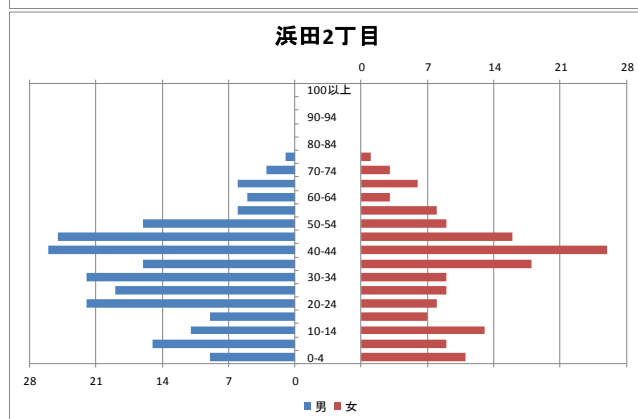

【人口・世帯数等】

区域	世帯数	人口						ひとり暮らし 高齢者数	外国人 住民数	平均 世帯人員
		総数	男	女	0～14歳	15～64歳	65歳以上			
幕張西地区	4,729	12,193	5,983 49.1%	6,210 50.9%	2,422 19.9%	7,529 61.7%	2,242 18.4%	297 2.4%	408 3.3%	2.58
幕張西1丁目	667	1,548	750 48.4%	798 51.6%	148 9.6%	937 60.5%	463 29.9%	28 1.8%	25 1.6%	2.32
幕張西2丁目	710	1,575	716 45.5%	859 54.5%	207 13.1%	921 58.5%	447 28.4%	125 7.9%	106 6.7%	2.22
幕張西3丁目	793	1,727	803 46.5%	924 53.5%	162 9.4%	878 50.8%	687 39.8%	102 5.9%	88 5.1%	2.18
幕張西4丁目	563	1,720	840 48.8%	880 51.2%	524 30.5%	1,140 66.3%	56 3.3%	2 0.1%	40 2.3%	3.06
幕張西5丁目	252	641	326 50.9%	315 49.1%	81 12.6%	447 69.7%	113 17.6%	13 2.0%	4 0.6%	2.54
幕張西6丁目	409	1,070	554 51.8%	516 48.2%	152 14.2%	622 58.1%	296 27.7%	9 0.8%	8 0.7%	2.62
浜田1丁目	1,166	3,545	1,783 50.3%	1,762 49.7%	1,080 30.5%	2,305 65.0%	160 4.5%	15 0.4%	130 3.7%	3.04
浜田2丁目	169	367	211 57.5%	156 42.5%	68 18.5%	279 76.0%	20 5.4%	3 0.8%	7 1.9%	2.17
美浜区	64,651	148,750	72,725 48.9%	76,025 51.1%	20,780 14.0%	93,200 62.7%	34,770 23.4%	5,939 4.0%	5,927 4.0%	2.30
千葉市	435,971	962,554	479,857 49.9%	482,697 50.1%	126,311 13.1%	606,130 63.0%	230,113 23.9%	36,198 3.8%	21,214 2.2%	2.21

【年齢別人口分布】

資料: 千葉市統計課 町丁別年齢別人口(住民基本台帳人口・平成27年3月末現在)

3 地区人口の推移

【人口】

【年齢別構成割合】

【子ども・高齢者数】

【高齢者・同予備軍】

資料:千葉市統計課 町丁別年齢別人口(住民基本台帳人口・3月末現在)

4 町丁別人口

【現在の年齢構成】

資料: 千葉市統計課 町丁別年齢別人口(住民基本台帳人口・平成27年3月末現在)

point

- 幕張西4丁目、浜田1・2丁目は40代前半が最も多く、高齢者は少ない
- その他の町丁では70歳前後が多く、高齢化率は最も高い幕張西3丁目です約40%

【年齢別人口構成の推移】

資料: 千葉市統計課 町丁別年齢別人口(住民基本台帳人口・3月末現在)

point

- 幕張西4丁目、浜田1・2丁目はマンション建築により人口が急増している
- 幕張西1・3丁目では人口が減少するとともに高齢者数が増加

【こども・高齢者数の推移】

資料: 千葉市統計課 町丁別年齢別人口(住民基本台帳人口・3月末現在)

point

- 幕張西4丁目、浜田1・2丁目の人口増加により、H17からH22にかけてこどもの数は1,000人以上増加
- 高齢者数はどの町丁も増加傾向にあり、幕張西3丁目では少子化と高齢化が同時に進行