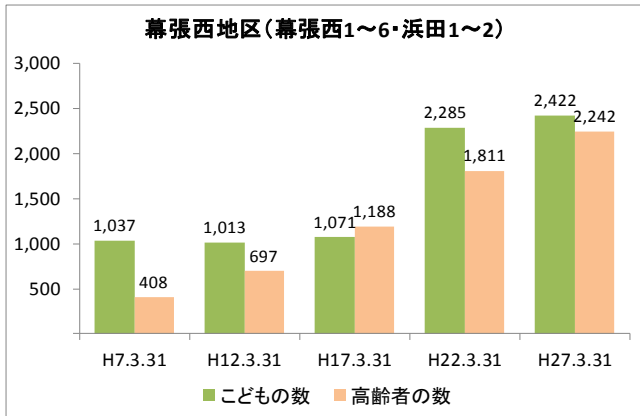

【人口・世帯数等】

区域	世帯数	人口						ひとり暮らし 高齢者数	外国人 住民数	平均 世帯人員
		総数	男	女	0～14歳	15～64歳	65歳以上			
幕張西地区	4,729	12,193	5,983 49.1%	6,210 50.9%	2,422 19.9%	7,529 61.7%	2,242 18.4%	297 2.4%	408 3.3%	2.58
幕張西1丁目	667	1,548	750 48.4%	798 51.6%	148 9.6%	937 60.5%	463 29.9%	28 1.8%	25 1.6%	2.32
幕張西2丁目	710	1,575	716 45.5%	859 54.5%	207 13.1%	921 58.5%	447 28.4%	125 7.9%	106 6.7%	2.22
幕張西3丁目	793	1,727	803 46.5%	924 53.5%	162 9.4%	878 50.8%	687 39.8%	102 5.9%	88 5.1%	2.18
幕張西4丁目	563	1,720	840 48.8%	880 51.2%	524 30.5%	1,140 66.3%	56 3.3%	2 0.1%	40 2.3%	3.06
幕張西5丁目	252	641	326 50.9%	315 49.1%	81 12.6%	447 69.7%	113 17.6%	13 2.0%	4 0.6%	2.54
幕張西6丁目	409	1,070	554 51.8%	516 48.2%	152 14.2%	622 58.1%	296 27.7%	9 0.8%	8 0.7%	2.62
浜田1丁目	1,166	3,545	1,783 50.3%	1,762 49.7%	1,080 30.5%	2,305 65.0%	160 4.5%	15 0.4%	130 3.7%	3.04
浜田2丁目	169	367	211 57.5%	156 42.5%	68 18.5%	279 76.0%	20 5.4%	3 0.8%	7 1.9%	2.17
美浜区	64,651	148,750	72,725 48.9%	76,025 51.1%	20,780 14.0%	93,200 62.7%	34,770 23.4%	5,939 4.0%	5,927 4.0%	2.30
千葉市	435,971	962,554	479,857 49.9%	482,697 50.1%	126,311 13.1%	606,130 63.0%	230,113 23.9%	36,198 3.8%	21,214 2.2%	2.21

【年齢別人口分布】

資料: 千葉市統計課 町丁別年齢別人口(住民基本台帳人口・平成27年3月末現在)

3 地区人口の推移

【人口】

【年齢別構成割合】

【子ども・高齢者数】

【高齢者・同予備軍】

資料:千葉市統計課 町丁別年齢別人口(住民基本台帳人口・3月末現在)

4 町丁別人口

【現在の年齢構成】

資料: 千葉市統計課 町丁別年齢別人口(住民基本台帳人口・平成27年3月末現在)

point

- 幕張西4丁目、浜田1・2丁目は40代前半が最も多く、高齢者は少ない
- その他の町丁では70歳前後が多く、高齢化率は最も高い幕張西3丁目です約40%

【年齢別人口構成の推移】

資料: 千葉市統計課 町丁別年齢別人口(住民基本台帳人口・3月末現在)

point

- 幕張西4丁目、浜田1・2丁目はマンション建築により人口が急増している
- 幕張西1・3丁目では人口が減少するとともに高齢者数が増加

【こども・高齢者数の推移】

資料: 千葉市統計課 町丁別年齢別人口(住民基本台帳人口・3月末現在)

point

- 幕張西4丁目、浜田1・2丁目の人口増加により、H17からH22にかけてこどもの数は1,000人以上増加
- 高齢者数はどの町丁も増加傾向にあり、幕張西3丁目では少子化と高齢化が同時に進行