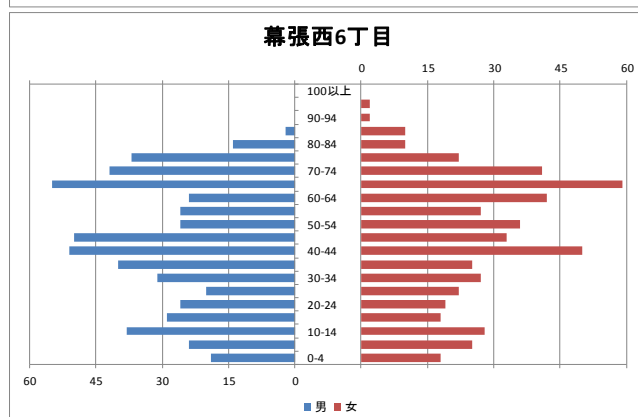

【人口・世帯数等】

区域	世帯数	人口						ひとり暮らし 高齢者数	外国人 住民数	平均 世帯人員
		総数	男	女	0～14歳	15～64歳	65歳以上			
幕張西地区	4,729	12,193	5,983 49.1%	6,210 50.9%	2,422 19.9%	7,529 61.7%	2,242 18.4%	297 2.4%	408 3.3%	2.58
幕張西1丁目	667	1,548	750 48.4%	798 51.6%	148 9.6%	937 60.5%	463 29.9%	28 1.8%	25 1.6%	2.32
幕張西2丁目	710	1,575	716 45.5%	859 54.5%	207 13.1%	921 58.5%	447 28.4%	125 7.9%	106 6.7%	2.22
幕張西3丁目	793	1,727	803 46.5%	924 53.5%	162 9.4%	878 50.8%	687 39.8%	102 5.9%	88 5.1%	2.18
幕張西4丁目	563	1,720	840 48.8%	880 51.2%	524 30.5%	1,140 66.3%	56 3.3%	2 0.1%	40 2.3%	3.06
幕張西5丁目	252	641	326 50.9%	315 49.1%	81 12.6%	447 69.7%	113 17.6%	13 2.0%	4 0.6%	2.54
幕張西6丁目	409	1,070	554 51.8%	516 48.2%	152 14.2%	622 58.1%	296 27.7%	9 0.8%	8 0.7%	2.62
浜田1丁目	1,166	3,545	1,783 50.3%	1,762 49.7%	1,080 30.5%	2,305 65.0%	160 4.5%	15 0.4%	130 3.7%	3.04
浜田2丁目	169	367	211 57.5%	156 42.5%	68 18.5%	279 76.0%	20 5.4%	3 0.8%	7 1.9%	2.17
美浜区	64,651	148,750	72,725 48.9%	76,025 51.1%	20,780 14.0%	93,200 62.7%	34,770 23.4%	5,939 4.0%	5,927 4.0%	2.30
千葉市	435,971	962,554	479,857 49.9%	482,697 50.1%	126,311 13.1%	606,130 63.0%	230,113 23.9%	36,198 3.8%	21,214 2.2%	2.21

【年齢別人口分布】

資料: 千葉市統計課 町丁別年齢別人口(住民基本台帳人口・平成27年3月末現在)

3 地区人口の推移

【人口】

【年齢別構成割合】

【子ども・高齢者数】

【高齢者・同予備軍】

資料:千葉市統計課 町丁別年齢別人口(住民基本台帳人口・3月末現在)

4 町丁別人口

【現在の年齢構成】

資料: 千葉市統計課 町丁別年齢別人口(住民基本台帳人口・平成27年3月末現在)

point

- 幕張西4丁目、浜田1・2丁目は40代前半が最も多く、高齢者は少ない
- その他の町丁では70歳前後が多く、高齢化率は最も高い幕張西3丁目です約40%

【年齢別人口構成の推移】

資料: 千葉市統計課 町丁別年齢別人口(住民基本台帳人口・3月末現在)

point