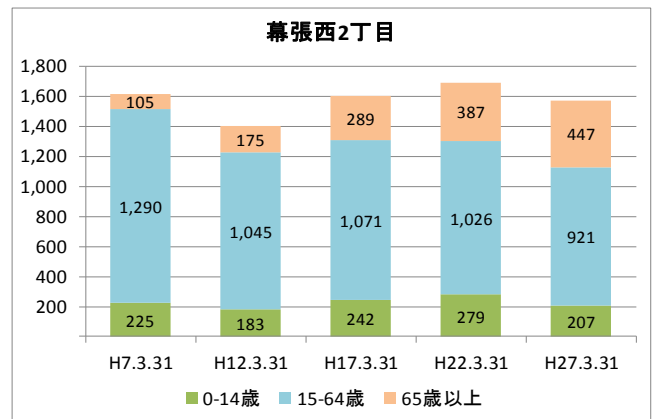

【人口・世帯数等】

区域	世帯数	人口						ひとり暮らし 高齢者数	外国人 住民数	平均 世帯人員
		総数	男	女	0～14歳	15～64歳	65歳以上			
幕張西地区	4,729	12,193	5,983 49.1%	6,210 50.9%	2,422 19.9%	7,529 61.7%	2,242 18.4%	297 2.4%	408 3.3%	2.58
幕張西1丁目	667	1,548	750 48.4%	798 51.6%	148 9.6%	937 60.5%	463 29.9%	28 1.8%	25 1.6%	2.32
幕張西2丁目	710	1,575	716 45.5%	859 54.5%	207 13.1%	921 58.5%	447 28.4%	125 7.9%	106 6.7%	2.22
幕張西3丁目	793	1,727	803 46.5%	924 53.5%	162 9.4%	878 50.8%	687 39.8%	102 5.9%	88 5.1%	2.18
幕張西4丁目	563	1,720	840 48.8%	880 51.2%	524 30.5%	1,140 66.3%	56 3.3%	2 0.1%	40 2.3%	3.06
幕張西5丁目	252	641	326 50.9%	315 49.1%	81 12.6%	447 69.7%	113 17.6%	13 2.0%	4 0.6%	2.54
幕張西6丁目	409	1,070	554 51.8%	516 48.2%	152 14.2%	622 58.1%	296 27.7%	9 0.8%	8 0.7%	2.62
浜田1丁目	1,166	3,545	1,783 50.3%	1,762 49.7%	1,080 30.5%	2,305 65.0%	160 4.5%	15 0.4%	130 3.7%	3.04
浜田2丁目	169	367	211 57.5%	156 42.5%	68 18.5%	279 76.0%	20 5.4%	3 0.8%	7 1.9%	2.17
美浜区	64,651	148,750	72,725 48.9%	76,025 51.1%	20,780 14.0%	93,200 62.7%	34,770 23.4%	5,939 4.0%	5,927 4.0%	2.30
千葉市	435,971	962,554	479,857 49.9%	482,697 50.1%	126,311 13.1%	606,130 63.0%	230,113 23.9%	36,198 3.8%	21,214 2.2%	2.21

【年齢別人口分布】

資料: 千葉市統計課 町丁別年齢別人口(住民基本台帳人口・平成27年3月末現在)

3 地区人口の推移

【人口】

【年齢別構成割合】

【子ども・高齢者数】

【高齢者・同予備軍】

資料:千葉市統計課 町丁別年齢別人口(住民基本台帳人口・3月末現在)

4 町丁別人口

【現在の年齢構成】

資料: 千葉市統計課 町丁別年齢別人口(住民基本台帳人口・平成27年3月末現在)

point

- 幕張西4丁目、浜田1・2丁目は40代前半が最も多く、高齢者は少ない
- その他の町丁では70歳前後が多く、高齢化率は最も高い幕張西3丁目です約40%

【年齢別人口構成の推移】

資料: 千葉市統計課 町丁別年齢別人口(住民基本台帳人口・3月末現在)

point

- 幕張西4丁目、浜田1・2丁目はマンション建築により人口が急増している
- 幕張西1・3丁目では人口が減少するとともに高齢者数が増加

【こども・高齢者数の推移】

資料: 千葉市統計課 町丁別年齢別人口(住民基本台帳人口・3月末現在)

point

- 幕張西4丁目、浜田1・2丁目の人口増加により、H17からH22にかけてこどもの数は1,000人以上増加
- 高齢者数はどの町丁も増加傾向にあり、幕張西3丁目では少子化と高齢化が同時に進行