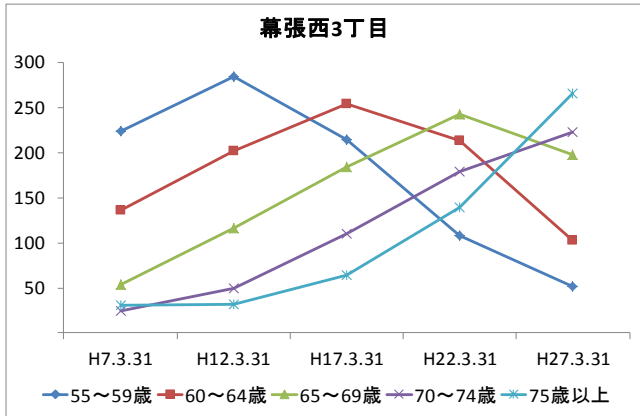

【年齢別人口分布】

資料: 千葉市統計課 町丁別年齢別人口(住民基本台帳人口・平成27年3月末現在)

3 地区人口の推移

【人口】

【年齢別構成割合】

【子ども・高齢者数】

【高齢者・同予備軍】

資料:千葉市統計課 町丁別年齢別人口(住民基本台帳人口・3月末現在)

4 町丁別人口

【現在の年齢構成】

資料: 千葉市統計課 町丁別年齢別人口(住民基本台帳人口・平成27年3月末現在)

point

- 幕張西4丁目、浜田1・2丁目は40代前半が最も多く、高齢者は少ない
- その他の町丁では70歳前後が多く、高齢化率は最も高い幕張西3丁目です約40%

【年齢別人口構成の推移】

資料: 千葉市統計課 町丁別年齢別人口(住民基本台帳人口・3月末現在)

point

- 幕張西4丁目、浜田1・2丁目はマンション建築により人口が急増している
- 幕張西1・3丁目では人口が減少するとともに高齢者数が増加

【こども・高齢者数の推移】

資料: 千葉市統計課 町丁別年齢別人口(住民基本台帳人口・3月末現在)

point

- 幕張西4丁目、浜田1・2丁目の人口増加により、H17からH22にかけてこどもの数は1,000人以上増加
- 高齢者数はどの町丁も増加傾向にあり、幕張西3丁目では少子化と高齢化が同時に進行

【高齢者・同予備軍の推移】

資料:千葉市統計課 町丁別年齢別人口(住民基本台帳人口・3月末現在)

point

- 幕張西1～3丁目では55～64歳が減少しており今後の高齢化率の上昇は鈍るものの、75歳以上が最多となっているため、介護を必要とする方の増加が見込まれる

5 地域活動・行事

【主な地域団体】

- ・第30地区町内自治会連絡協議会（地区連協）
- ・幕張西小学校地区スポーツ振興会（スポ振）
- ・幕張西中学校区青少年育成委員会（育成委員会）
- ・社会福祉協議会幕張西地区部会（社協）
- ・第606地区民生委員・児童委員協議会（民児協）
- ・幕張西コミュニティづくり懇談会
- ・NPO法人 幕張西スポーツクラブ