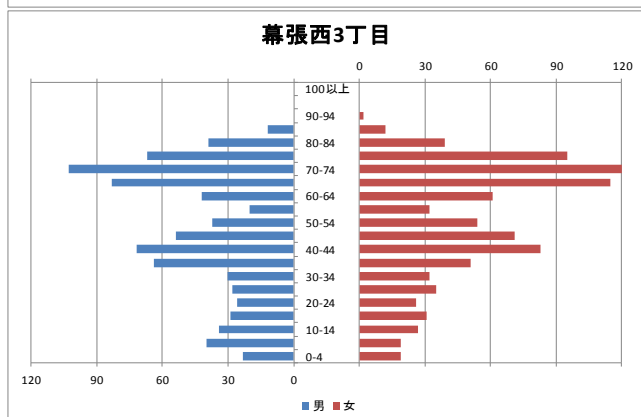

【人口・世帯数等】

区域	世帯数	人口						ひとり暮らし 高齢者数	外国人 住民数	平均 世帯人員
		総数	男	女	0～14歳	15～64歳	65歳以上			
幕張西地区	4,729	12,193	5,983 49.1%	6,210 50.9%	2,422 19.9%	7,529 61.7%	2,242 18.4%	297 2.4%	408 3.3%	2.58
幕張西1丁目	667	1,548	750 48.4%	798 51.6%	148 9.6%	937 60.5%	463 29.9%	28 1.8%	25 1.6%	2.32
幕張西2丁目	710	1,575	716 45.5%	859 54.5%	207 13.1%	921 58.5%	447 28.4%	125 7.9%	106 6.7%	2.22
幕張西3丁目	793	1,727	803 46.5%	924 53.5%	162 9.4%	878 50.8%	687 39.8%	102 5.9%	88 5.1%	2.18
幕張西4丁目	563	1,720	840 48.8%	880 51.2%	524 30.5%	1,140 66.3%	56 3.3%	2 0.1%	40 2.3%	3.06
幕張西5丁目	252	641	326 50.9%	315 49.1%	81 12.6%	447 69.7%	113 17.6%	13 2.0%	4 0.6%	2.54
幕張西6丁目	409	1,070	554 51.8%	516 48.2%	152 14.2%	622 58.1%	296 27.7%	9 0.8%	8 0.7%	2.62
浜田1丁目	1,166	3,545	1,783 50.3%	1,762 49.7%	1,080 30.5%	2,305 65.0%	160 4.5%	15 0.4%	130 3.7%	3.04
浜田2丁目	169	367	211 57.5%	156 42.5%	68 18.5%	279 76.0%	20 5.4%	3 0.8%	7 1.9%	2.17
美浜区	64,651	148,750	72,725 48.9%	76,025 51.1%	20,780 14.0%	93,200 62.7%	34,770 23.4%	5,939 4.0%	5,927 4.0%	2.30
千葉市	435,971	962,554	479,857 49.9%	482,697 50.1%	126,311 13.1%	606,130 63.0%	230,113 23.9%	36,198 3.8%	21,214 2.2%	2.21

【年齢別人口分布】

資料: 千葉市統計課 町丁別年齢別人口(住民基本台帳人口・平成27年3月末現在)

3 地区人口の推移

【人口】

【年齢別構成割合】

【子ども・高齢者数】

【高齢者・同予備軍】

資料:千葉市統計課 町丁別年齢別人口(住民基本台帳人口・3月末現在)

4 町丁別人口

【現在の年齢構成】

資料: 千葉市統計課 町丁別年齢別人口(住民基本台帳人口・平成27年3月末現在)

point

- 幕張西4丁目、浜田1・2丁目は40代前半が最も多く、高齢者は少ない
- その他の町丁では70歳前後が多く、高齢化率は最も高い幕張西3丁目です約40%

【年齢別人口構成の推移】

資料: 千葉市統計課 町丁別年齢別人口(住民基本台帳人口・3月末現在)

point