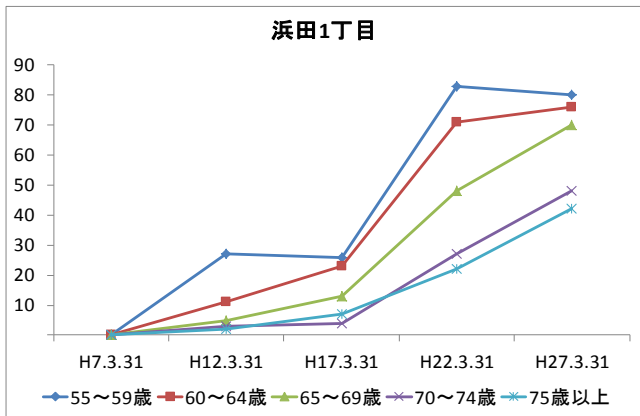

4 町丁別人口

【現在の年齢構成】

資料: 千葉市統計課 町丁別年齢別人口(住民基本台帳人口・平成27年3月末現在)

point

- 幕張西4丁目、浜田1・2丁目は40代前半が最も多く、高齢者は少ない
- その他の町丁では70歳前後が多く、高齢化率は最も高い幕張西3丁目です約40%

【年齢別人口構成の推移】

資料: 千葉市統計課 町丁別年齢別人口(住民基本台帳人口・3月末現在)

point

- 幕張西4丁目、浜田1・2丁目はマンション建築により人口が急増している
- 幕張西1・3丁目では人口が減少するとともに高齢者数が増加

【こども・高齢者数の推移】

資料: 千葉市統計課 町丁別年齢別人口(住民基本台帳人口・3月末現在)

point

- 幕張西4丁目、浜田1・2丁目の人口増加により、H17からH22にかけてこどもの数は1,000人以上増加
- 高齢者数はどの町丁も増加傾向にあり、幕張西3丁目では少子化と高齢化が同時に進行

【高齢者・同予備軍の推移】

資料:千葉市統計課 町丁別年齢別人口(住民基本台帳人口・3月末現在)

point

- 幕張西1～3丁目では55～64歳が減少しており今後の高齢化率の上昇は鈍るものの、75歳以上が最多となっているため、介護を必要とする方の増加が見込まれる

5 地域活動・行事

【主な地域団体】

- ・第30地区町内自治会連絡協議会（地区連協）
- ・幕張西小学校地区スポーツ振興会（スポ振）
- ・幕張西中学校区青少年育成委員会（育成委員会）
- ・社会福祉協議会幕張西地区部会（社協）
- ・第606地区民生委員・児童委員協議会（民児協）
- ・幕張西コミュニティづくり懇談会
- ・NPO法人 幕張西スポーツクラブ