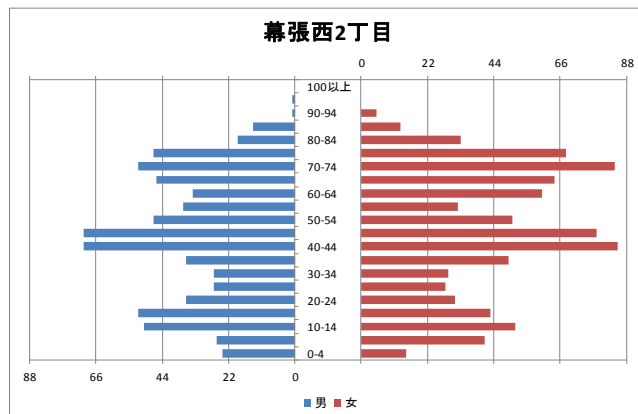

【人口・世帯数等】

区域	世帯数	人口						ひとり暮らし 高齢者数	外国人 住民数	平均 世帯人員
		総数	男	女	0～14歳	15～64歳	65歳以上			
幕張西地区	4,729	12,193	5,983 49.1%	6,210 50.9%	2,422 19.9%	7,529 61.7%	2,242 18.4%	297 2.4%	408 3.3%	2.58
幕張西1丁目	667	1,548	750 48.4%	798 51.6%	148 9.6%	937 60.5%	463 29.9%	28 1.8%	25 1.6%	2.32
幕張西2丁目	710	1,575	716 45.5%	859 54.5%	207 13.1%	921 58.5%	447 28.4%	125 7.9%	106 6.7%	2.22
幕張西3丁目	793	1,727	803 46.5%	924 53.5%	162 9.4%	878 50.8%	687 39.8%	102 5.9%	88 5.1%	2.18
幕張西4丁目	563	1,720	840 48.8%	880 51.2%	524 30.5%	1,140 66.3%	56 3.3%	2 0.1%	40 2.3%	3.06
幕張西5丁目	252	641	326 50.9%	315 49.1%	81 12.6%	447 69.7%	113 17.6%	13 2.0%	4 0.6%	2.54
幕張西6丁目	409	1,070	554 51.8%	516 48.2%	152 14.2%	622 58.1%	296 27.7%	9 0.8%	8 0.7%	2.62
浜田1丁目	1,166	3,545	1,783 50.3%	1,762 49.7%	1,080 30.5%	2,305 65.0%	160 4.5%	15 0.4%	130 3.7%	3.04
浜田2丁目	169	367	211 57.5%	156 42.5%	68 18.5%	279 76.0%	20 5.4%	3 0.8%	7 1.9%	2.17
美浜区	64,651	148,750	72,725 48.9%	76,025 51.1%	20,780 14.0%	93,200 62.7%	34,770 23.4%	5,939 4.0%	5,927 4.0%	2.30
千葉市	435,971	962,554	479,857 49.9%	482,697 50.1%	126,311 13.1%	606,130 63.0%	230,113 23.9%	36,198 3.8%	21,214 2.2%	2.21

【年齢別人口分布】

資料: 千葉市統計課 町丁別年齢別人口(住民基本台帳人口・平成27年3月末現在)

3 地区人口の推移

【人口】

【年齢別構成割合】

【子ども・高齢者数】

【高齢者・同予備軍】

資料:千葉市統計課 町丁別年齢別人口(住民基本台帳人口・3月末現在)

4 町丁別人口

【現在の年齢構成】

資料: 千葉市統計課 町丁別年齢別人口(住民基本台帳人口・平成27年3月末現在)

point

- 幕張西4丁目、浜田1・2丁目は40代前半が最も多く、高齢者は少ない
- その他の町丁では70歳前後が多く、高齢化率は最も高い幕張西3丁目です約40%

【年齢別人口構成の推移】

資料: 千葉市統計課 町丁別年齢別人口(住民基本台帳人口・3月末現在)

point