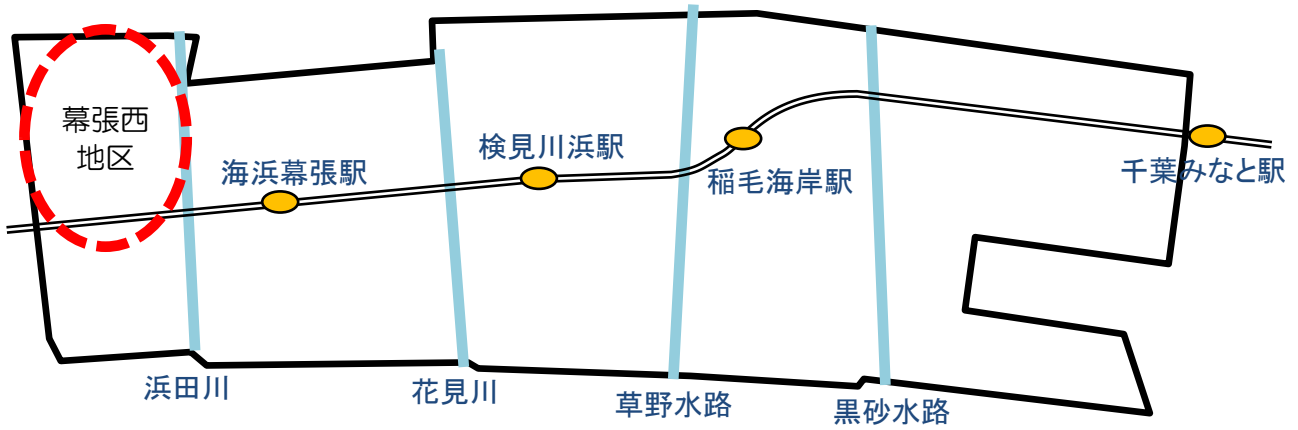

美浜区地域カルテ

<地区編>

幕張西地区

(幕張西1～6丁目、浜田1～2丁目)

美浜区役所

H28.3

1	地区の概況	P3
2	地区の基礎データ	P5
3	地区人口の推移	P6
4	町丁別人口の推移	P7
5	地域活動・行事	P11
6	地域資源	P13

1 地区の概況

<幕張西>

区の北西端に位置した国道14号と東関東自動車道との間に広がる住宅地域。浜田川を挟んで東側は花見川区幕張町、国道14号を挟んで北側は花見川区幕張本郷、西側は習志野市、南側は浜田に接している。

東関東自動車道と住宅地との緩衝帯的に習志野市の香澄公園に連続する形で幕張海浜緑地が設けられている。

国道沿いにはゴルフ練習施設のほか、商業店舗が立ち並んでいるほかは、区内の真砂・磯辺のような戸建住宅地域が広がっている。

国道14号より海側はかつての海岸線であるが、幕張西地区よりも埋め立ての時期が早かった地域については花見川区幕張町に編入されている。

<浜田>

東関東自動車道により南北に分断されており、東関東自動車道と幕張西、浜田川に挟まれた北部の地区には大規模開発された分譲マンションのほかに市町村職員中央研修所（市町村アカデミー）が立地し、南部の地区には県運転免許センターや事業所、小工場などが存在する。

2 地区の基礎データ