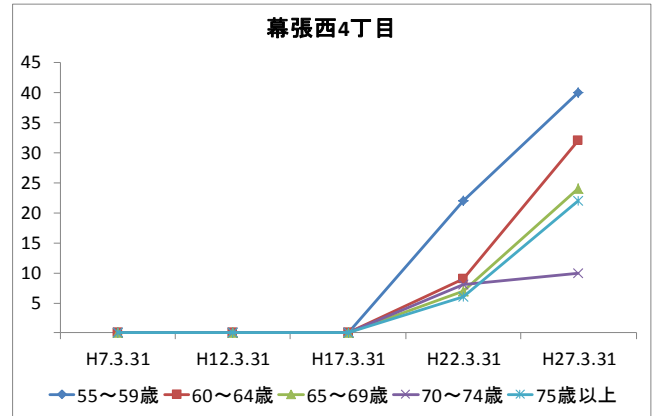

4 町丁別人口

【現在の年齢構成】

資料: 千葉市統計課 町丁別年齢別人口(住民基本台帳人口・平成27年3月末現在)

point

- 幕張西4丁目、浜田1・2丁目は40代前半が最も多く、高齢者は少ない
- その他の町丁では70歳前後が多く、高齢化率は最も高い幕張西3丁目です約40%

【年齢別人口構成の推移】

資料: 千葉市統計課 町丁別年齢別人口(住民基本台帳人口・3月末現在)

point

- 幕張西4丁目、浜田1・2丁目はマンション建築により人口が急増している
- 幕張西1・3丁目では人口が減少するとともに高齢者数が増加

【こども・高齢者数の推移】

資料: 千葉市統計課 町丁別年齢別人口(住民基本台帳人口・3月末現在)

point

- 幕張西4丁目、浜田1・2丁目の人口増加により、H17からH22にかけてこどもの数は1,000人以上増加
- 高齢者数はどの町丁も増加傾向にあり、幕張西3丁目では少子化と高齢化が同時に進行

【高齢者・同予備軍の推移】

資料:千葉市統計課 町丁別年齢別人口(住民基本台帳人口・3月末現在)

point

- 幕張西1～3丁目では55～64歳が減少しており今後の高齢化率の上昇は鈍るものの、75歳以上が最多となっているため、介護を必要とする方の増加が見込まれる

5 地域活動・行事

【主な地域団体】

- ・第30地区町内自治会連絡協議会（地区連協）
- ・幕張西小学校地区スポーツ振興会（スポ振）
- ・幕張西中学校区青少年育成委員会（育成委員会）
- ・社会福祉協議会幕張西地区部会（社協）
- ・第606地区民生委員・児童委員協議会（民児協）
- ・幕張西コミュニティづくり懇談会
- ・NPO法人 幕張西スポーツクラブ