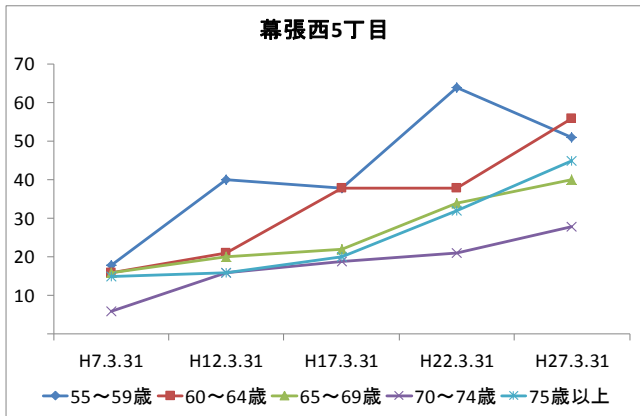

【年齢別人口分布】

資料: 千葉市統計課 町丁別年齢別人口(住民基本台帳人口・平成27年3月末現在)

3 地区人口の推移

【人口】

【年齢別構成割合】

【子ども・高齢者数】

【高齢者・同予備軍】

資料:千葉市統計課 町丁別年齢別人口(住民基本台帳人口・3月末現在)

4 町丁別人口

【現在の年齢構成】

資料: 千葉市統計課 町丁別年齢別人口(住民基本台帳人口・平成27年3月末現在)

point

- 幕張西4丁目、浜田1・2丁目は40代前半が最も多く、高齢者は少ない
- その他の町丁では70歳前後が多く、高齢化率は最も高い幕張西3丁目です約40%

【年齢別人口構成の推移】

資料: 千葉市統計課 町丁別年齢別人口(住民基本台帳人口・3月末現在)

point

- 幕張西4丁目、浜田1・2丁目はマンション建築により人口が急増している
- 幕張西1・3丁目では人口が減少するとともに高齢者数が増加

【こども・高齢者数の推移】

資料: 千葉市統計課 町丁別年齢別人口(住民基本台帳人口・3月末現在)

point

- 幕張西4丁目、浜田1・2丁目の人口増加により、H17からH22にかけてこどもの数は1,000人以上増加
- 高齢者数はどの町丁も増加傾向にあり、幕張西3丁目では少子化と高齢化が同時に進行

【高齢者・同予備軍の推移】

資料:千葉市統計課 町丁別年齢別人口(住民基本台帳人口・3月末現在)

point

- 幕張西1～3丁目では55～64歳が減少しており今後の高齢化率の上昇は鈍るものの、75歳以上が最多となっているため、介護を必要とする方の増加が見込まれる

5 地域活動・行事

【主な地域団体】

- ・第30地区町内自治会連絡協議会（地区連協）
- ・幕張西小学校地区スポーツ振興会（スポ振）
- ・幕張西中学校区青少年育成委員会（育成委員会）
- ・社会福祉協議会幕張西地区部会（社協）
- ・第606地区民生委員・児童委員協議会（民児協）
- ・幕張西コミュニティづくり懇談会
- ・NPO法人 幕張西スポーツクラブ