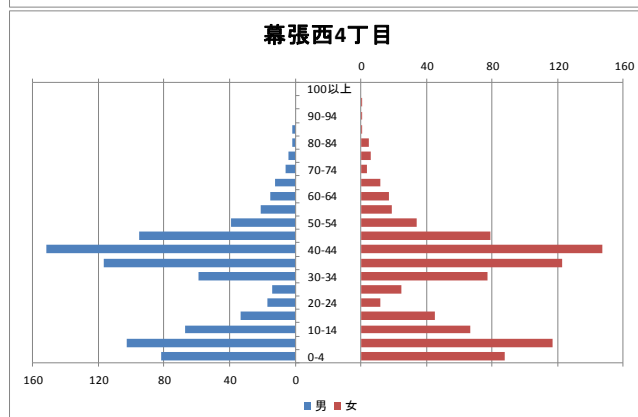

【人口・世帯数等】

区域	世帯数	人口						ひとり暮らし 高齢者数	外国人 住民数	平均 世帯人員
		総数	男	女	0～14歳	15～64歳	65歳以上			
幕張西地区	4,729	12,193	5,983 49.1%	6,210 50.9%	2,422 19.9%	7,529 61.7%	2,242 18.4%	297 2.4%	408 3.3%	2.58
幕張西1丁目	667	1,548	750 48.4%	798 51.6%	148 9.6%	937 60.5%	463 29.9%	28 1.8%	25 1.6%	2.32
幕張西2丁目	710	1,575	716 45.5%	859 54.5%	207 13.1%	921 58.5%	447 28.4%	125 7.9%	106 6.7%	2.22
幕張西3丁目	793	1,727	803 46.5%	924 53.5%	162 9.4%	878 50.8%	687 39.8%	102 5.9%	88 5.1%	2.18
幕張西4丁目	563	1,720	840 48.8%	880 51.2%	524 30.5%	1,140 66.3%	56 3.3%	2 0.1%	40 2.3%	3.06
幕張西5丁目	252	641	326 50.9%	315 49.1%	81 12.6%	447 69.7%	113 17.6%	13 2.0%	4 0.6%	2.54
幕張西6丁目	409	1,070	554 51.8%	516 48.2%	152 14.2%	622 58.1%	296 27.7%	9 0.8%	8 0.7%	2.62
浜田1丁目	1,166	3,545	1,783 50.3%	1,762 49.7%	1,080 30.5%	2,305 65.0%	160 4.5%	15 0.4%	130 3.7%	3.04
浜田2丁目	169	367	211 57.5%	156 42.5%	68 18.5%	279 76.0%	20 5.4%	3 0.8%	7 1.9%	2.17
美浜区	64,651	148,750	72,725 48.9%	76,025 51.1%	20,780 14.0%	93,200 62.7%	34,770 23.4%	5,939 4.0%	5,927 4.0%	2.30
千葉市	435,971	962,554	479,857 49.9%	482,697 50.1%	126,311 13.1%	606,130 63.0%	230,113 23.9%	36,198 3.8%	21,214 2.2%	2.21

【年齢別人口分布】

資料: 千葉市統計課 町丁別年齢別人口(住民基本台帳人口・平成27年3月末現在)

3 地区人口の推移

【人口】

【年齢別構成割合】

【子ども・高齢者数】

【高齢者・同予備軍】

資料:千葉市統計課 町丁別年齢別人口(住民基本台帳人口・3月末現在)

4 町丁別人口

【現在の年齢構成】

資料: 千葉市統計課 町丁別年齢別人口(住民基本台帳人口・平成27年3月末現在)

point

- 幕張西4丁目、浜田1・2丁目は40代前半が最も多く、高齢者は少ない
- その他の町丁では70歳前後が多く、高齢化率は最も高い幕張西3丁目です約40%

【年齢別人口構成の推移】

資料: 千葉市統計課 町丁別年齢別人口(住民基本台帳人口・3月末現在)

point