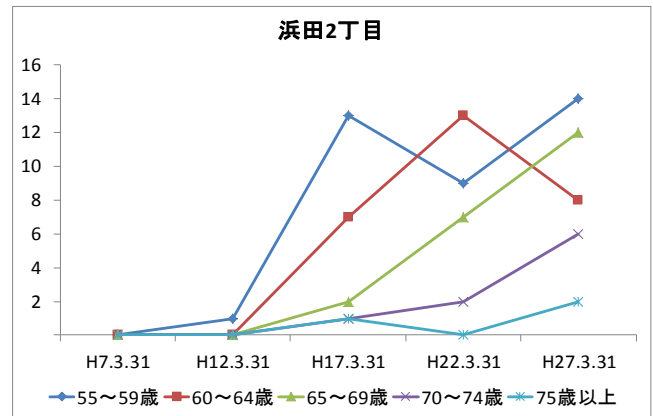

4 町丁別人口

【現在の年齢構成】

資料: 千葉市統計課 町丁別年齢別人口(住民基本台帳人口・平成27年3月末現在)

point

- 幕張西4丁目、浜田1・2丁目は40代前半が最も多く、高齢者は少ない
- その他の町丁では70歳前後が多く、高齢化率は最も高い幕張西3丁目です約40%

【年齢別人口構成の推移】

資料: 千葉市統計課 町丁別年齢別人口(住民基本台帳人口・3月末現在)

point

- 幕張西4丁目、浜田1・2丁目はマンション建築により人口が急増している
- 幕張西1・3丁目では人口が減少するとともに高齢者数が増加

【こども・高齢者数の推移】

資料: 千葉市統計課 町丁別年齢別人口(住民基本台帳人口・3月末現在)

point

- 幕張西4丁目、浜田1・2丁目の人口増加により、H17からH22にかけてこどもの数は1,000人以上増加
- 高齢者数はどの町丁も増加傾向にあり、幕張西3丁目では少子化と高齢化が同時に進行

【高齢者・同予備軍の推移】

資料:千葉市統計課 町丁別年齢別人口(住民基本台帳人口・3月末現在)

point

- 幕張西1～3丁目では55～64歳が減少しており今後の高齢化率の上昇は鈍るものの、75歳以上が最多となっているため、介護を必要とする方の増加が見込まれる

5 地域活動・行事

【主な地域団体】

- ・第30地区町内自治会連絡協議会（地区連協）
- ・幕張西小学校地区スポーツ振興会（スポ振）
- ・幕張西中学校区青少年育成委員会（育成委員会）
- ・社会福祉協議会幕張西地区部会（社協）
- ・第606地区民生委員・児童委員協議会（民児協）
- ・幕張西コミュニティづくり懇談会
- ・NPO法人 幕張西スポーツクラブ