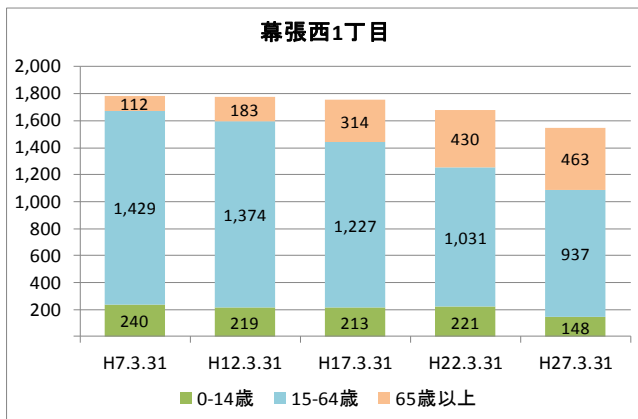

【人口・世帯数等】

区域	世帯数	人口						ひとり暮らし 高齢者数	外国人 住民数	平均 世帯人員
		総数	男	女	0～14歳	15～64歳	65歳以上			
幕張西地区	4,729	12,193	5,983 49.1%	6,210 50.9%	2,422 19.9%	7,529 61.7%	2,242 18.4%	297 2.4%	408 3.3%	2.58
幕張西1丁目	667	1,548	750 48.4%	798 51.6%	148 9.6%	937 60.5%	463 29.9%	28 1.8%	25 1.6%	2.32
幕張西2丁目	710	1,575	716 45.5%	859 54.5%	207 13.1%	921 58.5%	447 28.4%	125 7.9%	106 6.7%	2.22
幕張西3丁目	793	1,727	803 46.5%	924 53.5%	162 9.4%	878 50.8%	687 39.8%	102 5.9%	88 5.1%	2.18
幕張西4丁目	563	1,720	840 48.8%	880 51.2%	524 30.5%	1,140 66.3%	56 3.3%	2 0.1%	40 2.3%	3.06
幕張西5丁目	252	641	326 50.9%	315 49.1%	81 12.6%	447 69.7%	113 17.6%	13 2.0%	4 0.6%	2.54
幕張西6丁目	409	1,070	554 51.8%	516 48.2%	152 14.2%	622 58.1%	296 27.7%	9 0.8%	8 0.7%	2.62
浜田1丁目	1,166	3,545	1,783 50.3%	1,762 49.7%	1,080 30.5%	2,305 65.0%	160 4.5%	15 0.4%	130 3.7%	3.04
浜田2丁目	169	367	211 57.5%	156 42.5%	68 18.5%	279 76.0%	20 5.4%	3 0.8%	7 1.9%	2.17
美浜区	64,651	148,750	72,725 48.9%	76,025 51.1%	20,780 14.0%	93,200 62.7%	34,770 23.4%	5,939 4.0%	5,927 4.0%	2.30
千葉市	435,971	962,554	479,857 49.9%	482,697 50.1%	126,311 13.1%	606,130 63.0%	230,113 23.9%	36,198 3.8%	21,214 2.2%	2.21

【年齢別人口分布】

資料: 千葉市統計課 町丁別年齢別人口(住民基本台帳人口・平成27年3月末現在)

3 地区人口の推移

【人口】

【年齢別構成割合】

【子ども・高齢者数】

【高齢者・同予備軍】

資料:千葉市統計課 町丁別年齢別人口(住民基本台帳人口・3月末現在)

4 町丁別人口

【現在の年齢構成】

資料: 千葉市統計課 町丁別年齢別人口(住民基本台帳人口・平成27年3月末現在)

point

- 幕張西4丁目、浜田1・2丁目は40代前半が最も多く、高齢者は少ない
- その他の町丁では70歳前後が多く、高齢化率は最も高い幕張西3丁目です約40%

【年齢別人口構成の推移】

資料: 千葉市統計課 町丁別年齢別人口(住民基本台帳人口・3月末現在)

point

- 幕張西4丁目、浜田1・2丁目はマンション建築により人口が急増している
- 幕張西1・3丁目では人口が減少するとともに高齢者数が増加

【こども・高齢者数の推移】

資料: 千葉市統計課 町丁別年齢別人口(住民基本台帳人口・3月末現在)

point

- 幕張西4丁目、浜田1・2丁目の人口増加により、H17からH22にかけてこどもの数は1,000人以上増加
- 高齢者数はどの町丁も増加傾向にあり、幕張西3丁目では少子化と高齢化が同時に進行