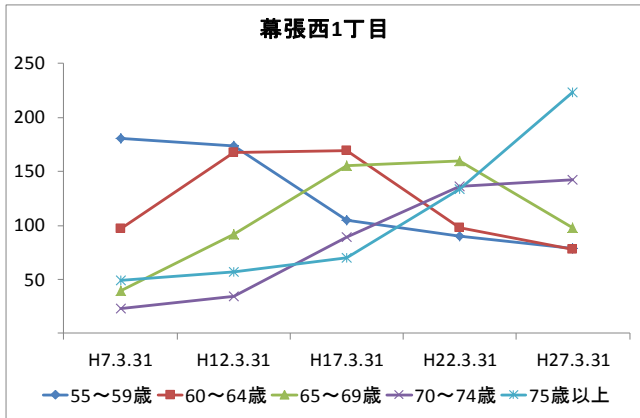

4 町丁別人口

【現在の年齢構成】

資料: 千葉市統計課 町丁別年齢別人口(住民基本台帳人口・平成27年3月末現在)

point

- 幕張西4丁目、浜田1・2丁目は40代前半が最も多く、高齢者は少ない
- その他の町丁では70歳前後が多く、高齢化率は最も高い幕張西3丁目です約40%

【年齢別人口構成の推移】

資料: 千葉市統計課 町丁別年齢別人口(住民基本台帳人口・3月末現在)

point

- 幕張西4丁目、浜田1・2丁目はマンション建築により人口が急増している
- 幕張西1・3丁目では人口が減少するとともに高齢者数が増加

【こども・高齢者数の推移】

資料: 千葉市統計課 町丁別年齢別人口(住民基本台帳人口・3月末現在)

point

- 幕張西4丁目、浜田1・2丁目の人口増加により、H17からH22にかけてこどもの数は1,000人以上増加
- 高齢者数はどの町丁も増加傾向にあり、幕張西3丁目では少子化と高齢化が同時に進行

【高齢者・同予備軍の推移】

資料:千葉市統計課 町丁別年齢別人口(住民基本台帳人口・3月末現在)

point

- 幕張西1～3丁目では55～64歳が減少しており今後の高齢化率の上昇は鈍るものの、75歳以上が最多となっているため、介護を必要とする方の増加が見込まれる

5 地域活動・行事

【主な地域団体】

- ・第30地区町内自治会連絡協議会（地区連協）
- ・幕張西小学校地区スポーツ振興会（スポ振）
- ・幕張西中学校区青少年育成委員会（育成委員会）
- ・社会福祉協議会幕張西地区部会（社協）
- ・第606地区民生委員・児童委員協議会（民児協）
- ・幕張西コミュニティづくり懇談会
- ・NPO法人 幕張西スポーツクラブ