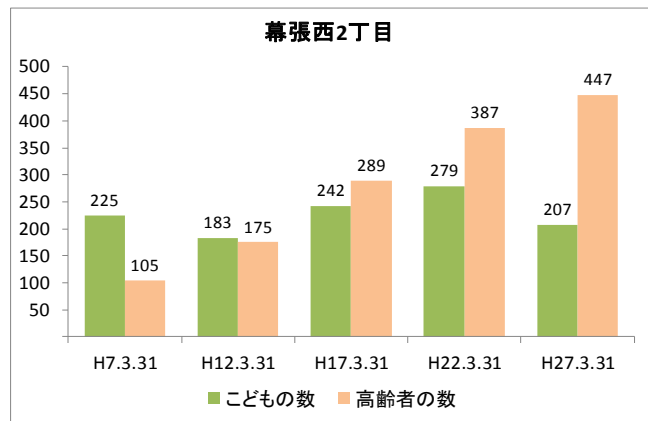

【人口・世帯数等】

区域	世帯数	人口						ひとり暮らし 高齢者数	外国人 住民数	平均 世帯人員
		総数	男	女	0～14歳	15～64歳	65歳以上			
幕張西地区	4,729	12,193	5,983 49.1%	6,210 50.9%	2,422 19.9%	7,529 61.7%	2,242 18.4%	297 2.4%	408 3.3%	2.58
幕張西1丁目	667	1,548	750 48.4%	798 51.6%	148 9.6%	937 60.5%	463 29.9%	28 1.8%	25 1.6%	2.32
幕張西2丁目	710	1,575	716 45.5%	859 54.5%	207 13.1%	921 58.5%	447 28.4%	125 7.9%	106 6.7%	2.22
幕張西3丁目	793	1,727	803 46.5%	924 53.5%	162 9.4%	878 50.8%	687 39.8%	102 5.9%	88 5.1%	2.18
幕張西4丁目	563	1,720	840 48.8%	880 51.2%	524 30.5%	1,140 66.3%	56 3.3%	2 0.1%	40 2.3%	3.06
幕張西5丁目	252	641	326 50.9%	315 49.1%	81 12.6%	447 69.7%	113 17.6%	13 2.0%	4 0.6%	2.54
幕張西6丁目	409	1,070	554 51.8%	516 48.2%	152 14.2%	622 58.1%	296 27.7%	9 0.8%	8 0.7%	2.62
浜田1丁目	1,166	3,545	1,783 50.3%	1,762 49.7%	1,080 30.5%	2,305 65.0%	160 4.5%	15 0.4%	130 3.7%	3.04
浜田2丁目	169	367	211 57.5%	156 42.5%	68 18.5%	279 76.0%	20 5.4%	3 0.8%	7 1.9%	2.17
美浜区	64,651	148,750	72,725 48.9%	76,025 51.1%	20,780 14.0%	93,200 62.7%	34,770 23.4%	5,939 4.0%	5,927 4.0%	2.30
千葉市	435,971	962,554	479,857 49.9%	482,697 50.1%	126,311 13.1%	606,130 63.0%	230,113 23.9%	36,198 3.8%	21,214 2.2%	2.21

【年齢別人口分布】

資料: 千葉市統計課 町丁別年齢別人口(住民基本台帳人口・平成27年3月末現在)

3 地区人口の推移

【人口】

【年齢別構成割合】

【子ども・高齢者数】

【高齢者・同予備軍】

資料:千葉市統計課 町丁別年齢別人口(住民基本台帳人口・3月末現在)

4 町丁別人口

【現在の年齢構成】

資料: 千葉市統計課 町丁別年齢別人口(住民基本台帳人口・平成27年3月末現在)

point

- 幕張西4丁目、浜田1・2丁目は40代前半が最も多く、高齢者は少ない
- その他の町丁では70歳前後が多く、高齢化率は最も高い幕張西3丁目です約40%

【年齢別人口構成の推移】

資料: 千葉市統計課 町丁別年齢別人口(住民基本台帳人口・3月末現在)

point

- 幕張西4丁目、浜田1・2丁目はマンション建築により人口が急増している
- 幕張西1・3丁目では人口が減少するとともに高齢者数が増加

【こども・高齢者数の推移】

資料: 千葉市統計課 町丁別年齢別人口(住民基本台帳人口・3月末現在)

point

- 幕張西4丁目、浜田1・2丁目の人口増加により、H17からH22にかけてこどもの数は1,000人以上増加
- 高齢者数はどの町丁も増加傾向にあり、幕張西3丁目では少子化と高齢化が同時に進行