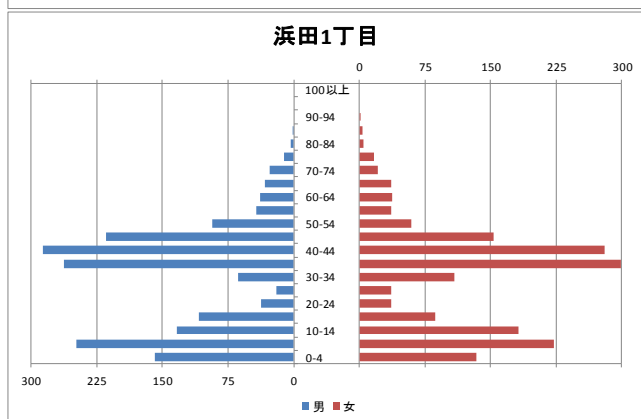

【人口・世帯数等】

区域	世帯数	人口						ひとり暮らし 高齢者数	外国人 住民数	平均 世帯人員
		総数	男	女	0～14歳	15～64歳	65歳以上			
幕張西地区	4,729	12,193	5,983 49.1%	6,210 50.9%	2,422 19.9%	7,529 61.7%	2,242 18.4%	297 2.4%	408 3.3%	2.58
幕張西1丁目	667	1,548	750 48.4%	798 51.6%	148 9.6%	937 60.5%	463 29.9%	28 1.8%	25 1.6%	2.32
幕張西2丁目	710	1,575	716 45.5%	859 54.5%	207 13.1%	921 58.5%	447 28.4%	125 7.9%	106 6.7%	2.22
幕張西3丁目	793	1,727	803 46.5%	924 53.5%	162 9.4%	878 50.8%	687 39.8%	102 5.9%	88 5.1%	2.18
幕張西4丁目	563	1,720	840 48.8%	880 51.2%	524 30.5%	1,140 66.3%	56 3.3%	2 0.1%	40 2.3%	3.06
幕張西5丁目	252	641	326 50.9%	315 49.1%	81 12.6%	447 69.7%	113 17.6%	13 2.0%	4 0.6%	2.54
幕張西6丁目	409	1,070	554 51.8%	516 48.2%	152 14.2%	622 58.1%	296 27.7%	9 0.8%	8 0.7%	2.62
浜田1丁目	1,166	3,545	1,783 50.3%	1,762 49.7%	1,080 30.5%	2,305 65.0%	160 4.5%	15 0.4%	130 3.7%	3.04
浜田2丁目	169	367	211 57.5%	156 42.5%	68 18.5%	279 76.0%	20 5.4%	3 0.8%	7 1.9%	2.17
美浜区	64,651	148,750	72,725 48.9%	76,025 51.1%	20,780 14.0%	93,200 62.7%	34,770 23.4%	5,939 4.0%	5,927 4.0%	2.30
千葉市	435,971	962,554	479,857 49.9%	482,697 50.1%	126,311 13.1%	606,130 63.0%	230,113 23.9%	36,198 3.8%	21,214 2.2%	2.21

【年齢別人口分布】

資料: 千葉市統計課 町丁別年齢別人口(住民基本台帳人口・平成27年3月末現在)

3 地区人口の推移

【人口】

【年齢別構成割合】

【子ども・高齢者数】

【高齢者・同予備軍】

資料:千葉市統計課 町丁別年齢別人口(住民基本台帳人口・3月末現在)

4 町丁別人口

【現在の年齢構成】

資料: 千葉市統計課 町丁別年齢別人口(住民基本台帳人口・平成27年3月末現在)

point

- 幕張西4丁目、浜田1・2丁目は40代前半が最も多く、高齢者は少ない
- その他の町丁では70歳前後が多く、高齢化率は最も高い幕張西3丁目です約40%

【年齢別人口構成の推移】

資料: 千葉市統計課 町丁別年齢別人口(住民基本台帳人口・3月末現在)

point