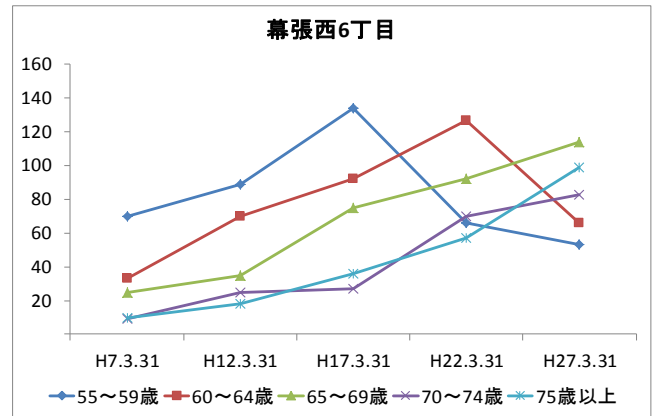

4 町丁別人口

【現在の年齢構成】

資料: 千葉市統計課 町丁別年齢別人口(住民基本台帳人口・平成27年3月末現在)

point

- 幕張西4丁目、浜田1・2丁目は40代前半が最も多く、高齢者は少ない
- その他の町丁では70歳前後が多く、高齢化率は最も高い幕張西3丁目です約40%

【年齢別人口構成の推移】

資料: 千葉市統計課 町丁別年齢別人口(住民基本台帳人口・3月末現在)

point

- 幕張西4丁目、浜田1・2丁目はマンション建築により人口が急増している
- 幕張西1・3丁目では人口が減少するとともに高齢者数が増加

【こども・高齢者数の推移】

資料: 千葉市統計課 町丁別年齢別人口(住民基本台帳人口・3月末現在)

point

- 幕張西4丁目、浜田1・2丁目の人口増加により、H17からH22にかけてこどもの数は1,000人以上増加
- 高齢者数はどの町丁も増加傾向にあり、幕張西3丁目では少子化と高齢化が同時に進行

【高齢者・同予備軍の推移】

資料:千葉市統計課 町丁別年齢別人口(住民基本台帳人口・3月末現在)

point

- 幕張西1～3丁目では55～64歳が減少しており今後の高齢化率の上昇は鈍るものの、75歳以上が最多となっているため、介護を必要とする方の増加が見込まれる

5 地域活動・行事

【主な地域団体】

- ・第30地区町内自治会連絡協議会（地区連協）
- ・幕張西小学校地区スポーツ振興会（スポ振）
- ・幕張西中学校区青少年育成委員会（育成委員会）
- ・社会福祉協議会幕張西地区部会（社協）
- ・第606地区民生委員・児童委員協議会（民児協）
- ・幕張西コミュニティづくり懇談会
- ・NPO法人 幕張西スポーツクラブ