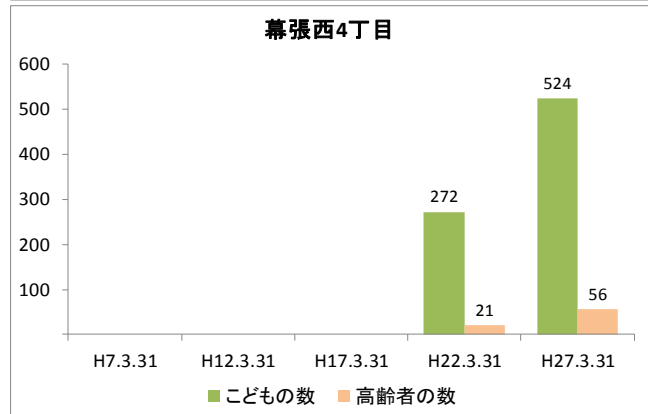

【年齢別人口分布】

資料: 千葉市統計課 町丁別年齢別人口(住民基本台帳人口・平成27年3月末現在)

3 地区人口の推移

【人口】

【年齢別構成割合】

【子ども・高齢者数】

【高齢者・同予備軍】

資料:千葉市統計課 町丁別年齢別人口(住民基本台帳人口・3月末現在)

4 町丁別人口

【現在の年齢構成】

資料: 千葉市統計課 町丁別年齢別人口(住民基本台帳人口・平成27年3月末現在)

point

- 幕張西4丁目、浜田1・2丁目は40代前半が最も多く、高齢者は少ない
- その他の町丁では70歳前後が多く、高齢化率は最も高い幕張西3丁目です約40%

【年齢別人口構成の推移】

資料: 千葉市統計課 町丁別年齢別人口(住民基本台帳人口・3月末現在)

point

- 幕張西4丁目、浜田1・2丁目はマンション建築により人口が急増している
- 幕張西1・3丁目では人口が減少するとともに高齢者数が増加

【こども・高齢者数の推移】

資料: 千葉市統計課 町丁別年齢別人口(住民基本台帳人口・3月末現在)

point

- 幕張西4丁目、浜田1・2丁目の人口増加により、H17からH22にかけてこどもの数は1,000人以上増加
- 高齢者数はどの町丁も増加傾向にあり、幕張西3丁目では少子化と高齢化が同時に進行