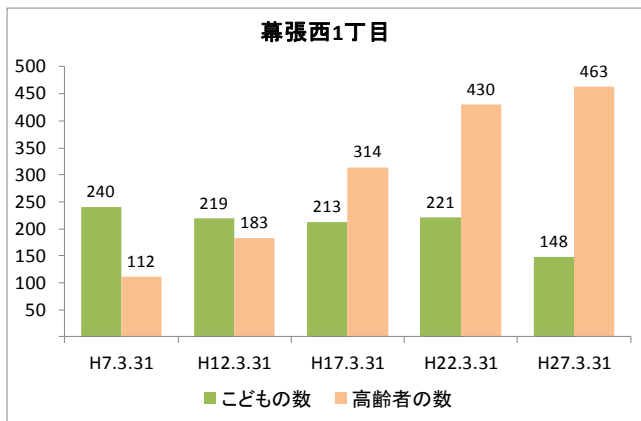

【人口・世帯数等】

区域	世帯数	人口						ひとり暮らし 高齢者数	外国人 住民数	平均 世帯人員
		総数	男	女	0～14歳	15～64歳	65歳以上			
幕張西地区	4,729	12,193	5,983 49.1%	6,210 50.9%	2,422 19.9%	7,529 61.7%	2,242 18.4%	297 2.4%	408 3.3%	2.58
幕張西1丁目	667	1,548	750 48.4%	798 51.6%	148 9.6%	937 60.5%	463 29.9%	28 1.8%	25 1.6%	2.32
幕張西2丁目	710	1,575	716 45.5%	859 54.5%	207 13.1%	921 58.5%	447 28.4%	125 7.9%	106 6.7%	2.22
幕張西3丁目	793	1,727	803 46.5%	924 53.5%	162 9.4%	878 50.8%	687 39.8%	102 5.9%	88 5.1%	2.18
幕張西4丁目	563	1,720	840 48.8%	880 51.2%	524 30.5%	1,140 66.3%	56 3.3%	2 0.1%	40 2.3%	3.06
幕張西5丁目	252	641	326 50.9%	315 49.1%	81 12.6%	447 69.7%	113 17.6%	13 2.0%	4 0.6%	2.54
幕張西6丁目	409	1,070	554 51.8%	516 48.2%	152 14.2%	622 58.1%	296 27.7%	9 0.8%	8 0.7%	2.62
浜田1丁目	1,166	3,545	1,783 50.3%	1,762 49.7%	1,080 30.5%	2,305 65.0%	160 4.5%	15 0.4%	130 3.7%	3.04
浜田2丁目	169	367	211 57.5%	156 42.5%	68 18.5%	279 76.0%	20 5.4%	3 0.8%	7 1.9%	2.17
美浜区	64,651	148,750	72,725 48.9%	76,025 51.1%	20,780 14.0%	93,200 62.7%	34,770 23.4%	5,939 4.0%	5,927 4.0%	2.30
千葉市	435,971	962,554	479,857 49.9%	482,697 50.1%	126,311 13.1%	606,130 63.0%	230,113 23.9%	36,198 3.8%	21,214 2.2%	2.21

【年齢別人口分布】

資料: 千葉市統計課 町丁別年齢別人口(住民基本台帳人口・平成27年3月末現在)

3 地区人口の推移

【人口】

【年齢別構成割合】

【子ども・高齢者数】

【高齢者・同予備軍】

資料:千葉市統計課 町丁別年齢別人口(住民基本台帳人口・3月末現在)

4 町丁別人口

【現在の年齢構成】

資料: 千葉市統計課 町丁別年齢別人口(住民基本台帳人口・平成27年3月末現在)

point

- 幕張西4丁目、浜田1・2丁目は40代前半が最も多く、高齢者は少ない
- その他の町丁では70歳前後が多く、高齢化率は最も高い幕張西3丁目です約40%

【年齢別人口構成の推移】

資料: 千葉市統計課 町丁別年齢別人口(住民基本台帳人口・3月末現在)

point

- 幕張西4丁目、浜田1・2丁目はマンション建築により人口が急増している
- 幕張西1・3丁目では人口が減少するとともに高齢者数が増加

【こども・高齢者数の推移】

資料: 千葉市統計課 町丁別年齢別人口(住民基本台帳人口・3月末現在)

point

- 幕張西4丁目、浜田1・2丁目の人口増加により、H17からH22にかけてこどもの数は1,000人以上増加
- 高齢者数はどの町丁も増加傾向にあり、幕張西3丁目では少子化と高齢化が同時に進行