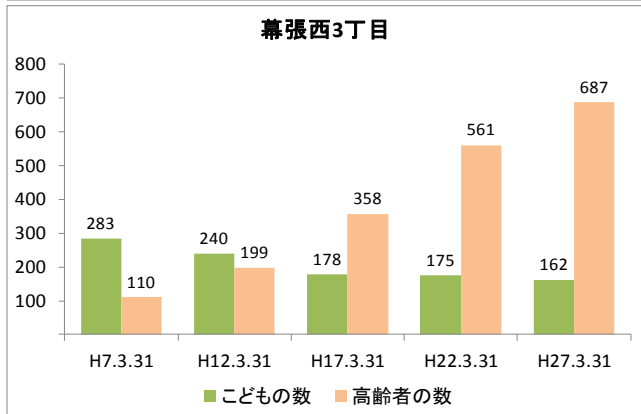

【人口・世帯数等】

区域	世帯数	人口						ひとり暮らし 高齢者数	外国人 住民数	平均 世帯人員
		総数	男	女	0～14歳	15～64歳	65歳以上			
幕張西地区	4,729	12,193	5,983 49.1%	6,210 50.9%	2,422 19.9%	7,529 61.7%	2,242 18.4%	297 2.4%	408 3.3%	2.58
幕張西1丁目	667	1,548	750 48.4%	798 51.6%	148 9.6%	937 60.5%	463 29.9%	28 1.8%	25 1.6%	2.32
幕張西2丁目	710	1,575	716 45.5%	859 54.5%	207 13.1%	921 58.5%	447 28.4%	125 7.9%	106 6.7%	2.22
幕張西3丁目	793	1,727	803 46.5%	924 53.5%	162 9.4%	878 50.8%	687 39.8%	102 5.9%	88 5.1%	2.18
幕張西4丁目	563	1,720	840 48.8%	880 51.2%	524 30.5%	1,140 66.3%	56 3.3%	2 0.1%	40 2.3%	3.06
幕張西5丁目	252	641	326 50.9%	315 49.1%	81 12.6%	447 69.7%	113 17.6%	13 2.0%	4 0.6%	2.54
幕張西6丁目	409	1,070	554 51.8%	516 48.2%	152 14.2%	622 58.1%	296 27.7%	9 0.8%	8 0.7%	2.62
浜田1丁目	1,166	3,545	1,783 50.3%	1,762 49.7%	1,080 30.5%	2,305 65.0%	160 4.5%	15 0.4%	130 3.7%	3.04
浜田2丁目	169	367	211 57.5%	156 42.5%	68 18.5%	279 76.0%	20 5.4%	3 0.8%	7 1.9%	2.17
美浜区	64,651	148,750	72,725 48.9%	76,025 51.1%	20,780 14.0%	93,200 62.7%	34,770 23.4%	5,939 4.0%	5,927 4.0%	2.30
千葉市	435,971	962,554	479,857 49.9%	482,697 50.1%	126,311 13.1%	606,130 63.0%	230,113 23.9%	36,198 3.8%	21,214 2.2%	2.21

【年齢別人口分布】

資料: 千葉市統計課 町丁別年齢別人口(住民基本台帳人口・平成27年3月末現在)

3 地区人口の推移

【人口】

【年齢別構成割合】

【子ども・高齢者数】

【高齢者・同予備軍】

資料:千葉市統計課 町丁別年齢別人口(住民基本台帳人口・3月末現在)

4 町丁別人口

【現在の年齢構成】

資料: 千葉市統計課 町丁別年齢別人口(住民基本台帳人口・平成27年3月末現在)

point

- 幕張西4丁目、浜田1・2丁目は40代前半が最も多く、高齢者は少ない
- その他の町丁では70歳前後が多く、高齢化率は最も高い幕張西3丁目です約40%

【年齢別人口構成の推移】

資料: 千葉市統計課 町丁別年齢別人口(住民基本台帳人口・3月末現在)

point

- 幕張西4丁目、浜田1・2丁目はマンション建築により人口が急増している
- 幕張西1・3丁目では人口が減少するとともに高齢者数が増加

【こども・高齢者数の推移】

資料: 千葉市統計課 町丁別年齢別人口(住民基本台帳人口・3月末現在)

point

- 幕張西4丁目、浜田1・2丁目の人口増加により、H17からH22にかけてこどもの数は1,000人以上増加
- 高齢者数はどの町丁も増加傾向にあり、幕張西3丁目では少子化と高齢化が同時に進行