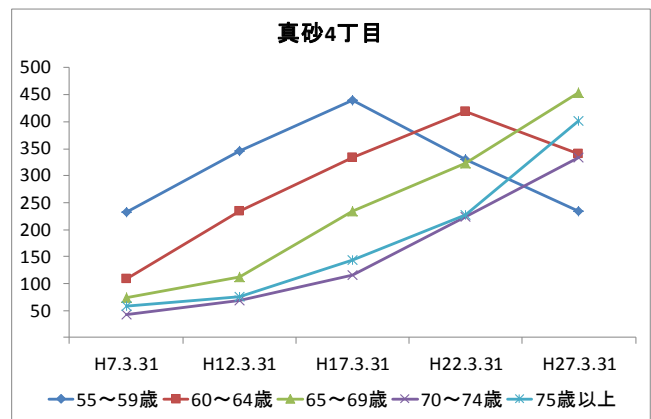

4 町丁別人口

【現在の年齢構成】

資料: 千葉市統計課 町丁別年齢別人口(住民基本台帳人口・平成27年3月末現在)

point

- 1～3丁目は70歳前後が最も多く、高齢化率は30%を超えている
- 4・5丁目は40歳前後が最も多く、真砂地区の中では高齢化率が低め

【年齢別人口構成の推移】

資料: 千葉市統計課 町丁別年齢別人口(住民基本台帳人口・3月末現在)

point

- 1～3丁目では人口が減少するとともに、高齢者数は増えている
- 4丁目はマンション開発により近年人口が増加

【こども・高齢者数の推移】

資料:千葉市統計課 町丁別年齢別人口(住民基本台帳人口・3月末現在)

point

- 1～3丁目では高齢者数が増加するとともにこどもの数は減少している
- 4・5丁目でも高齢者数は増加を続けているが、こどもの数は増加または小幅減少となっている

【高齢者・同予備軍の推移】

資料:千葉市統計課 町丁別年齢別人口(住民基本台帳人口・3月末現在)

point

- 2・3・5丁目では75歳以上人口が多く、65～74歳人口も多いことから今後も75歳以上人口は大幅に増加し、介護を必要とする方が増える見込まれる

5 地域活動・行事

【主な地域団体】

- 真砂地区地域運営委員会
- 第31地区町内自治会連絡協議会（地区連協）
- 真砂地区社会体育振興会（スポ振）
- 真砂中学校区青少年育成委員会（育成委員会）
- 社会福祉協議会真砂地区部会（社協）
- 第607地区民生委員・児童委員協議会（民児協）