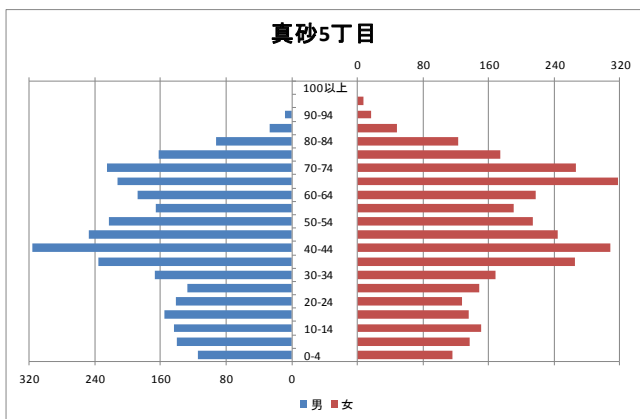

2 地区の基礎データ

【人口・世帯数等】

区域	世帯数	人口						ひとり暮らし 高齢者数	外国人 住民数	平均 世帯人員
		総数	男	女	0～14歳	15～64歳	65歳以上			
真砂地区	11,686	24,966	12,051	12,915	2,718	15,094	7,154	1,316	654	2.14
1丁目	1,128	2,326	1,165	1,161	208	1,319	799	129	35	2.06
2丁目	2,928	6,323	3,043	3,280	608	3,780	1,935	326	175	2.16
3丁目	2,213	4,715	2,267	2,448	406	2,759	1,550	294	67	2.13
4丁目	2,565	5,132	2,487	2,645	695	3,248	1,189	272	193	2.00
5丁目	2,852	6,470	3,089	3,381	801	3,988	1,681	295	184	2.27
美浜区	64,651	148,750	72,725	76,025	20,780	93,200	34,770	5,939	5,927	2.30
千葉市	435,971	962,554	479,857	482,697	126,311	606,130	230,113	36,198	21,214	2.21

【年齢別人口分布】

資料: 千葉市統計課 町丁別年齢別人口(住民基本台帳人口・平成27年3月末現在)

3 地区人口の推移

【人口】

【年齢別構成割合】

【子ども・高齢者数】

【高齢者・同予備軍】

資料: 千葉市統計課 町丁別年齢別人口(住民基本台帳人口・3月末現在)

4 町丁別人口

【現在の年齢構成】

資料: 千葉市統計課 町丁別年齢別人口(住民基本台帳人口・平成27年3月末現在)

point

- 1～3丁目は70歳前後が最も多く、高齢化率は30%を超えている
- 4・5丁目は40歳前後が最も多く、真砂地区の中では高齢化率が低め

【年齢別人口構成の推移】

資料: 千葉市統計課 町丁別年齢別人口(住民基本台帳人口・3月末現在)

point

- 1～3丁目では人口が減少するとともに、高齢者数は増えている
- 4丁目はマンション開発により近年人口が増加

【こども・高齢者数の推移】

資料:千葉市統計課 町丁別年齢別人口(住民基本台帳人口・3月末現在)

point

- 1～3丁目では高齢者数が増加するとともにこどもの数は減少している
- 4・5丁目でも高齢者数は増加を続けているが、こどもの数は増加または小幅減少となっている

【高齢者・同予備軍の推移】