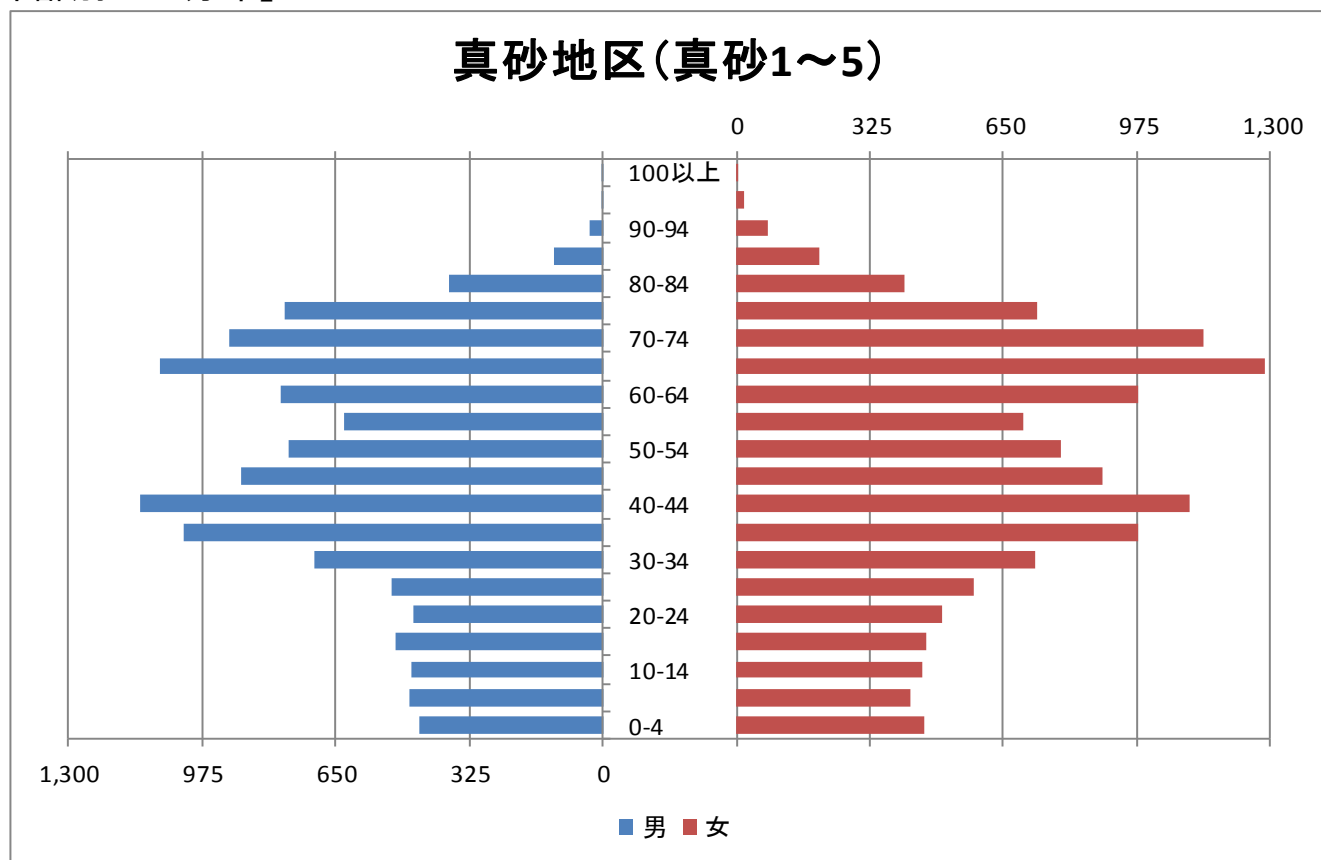

2 地区の基礎データ

【人口・世帯数等】

区域	世帯数	人口						ひとり暮らし 高齢者数	外国人 住民数	平均 世帯人員
		総数	男	女	0～14歳	15～64歳	65歳以上			
真砂地区	11,686	24,966	12,051	12,915	2,718	15,094	7,154	1,316	654	2.14
1丁目	1,128	2,326	1,165	1,161	208	1,319	799	129	35	2.06
2丁目	2,928	6,323	3,043	3,280	608	3,780	1,935	326	175	2.16
3丁目	2,213	4,715	2,267	2,448	406	2,759	1,550	294	67	2.13
4丁目	2,565	5,132	2,487	2,645	695	3,248	1,189	272	193	2.00
5丁目	2,852	6,470	3,089	3,381	801	3,988	1,681	295	184	2.27
美浜区	64,651	148,750	72,725	76,025	20,780	93,200	34,770	5,939	5,927	2.30
千葉市	435,971	962,554	479,857	482,697	126,311	606,130	230,113	36,198	21,214	2.21

【年齢別人口分布】

資料: 千葉市統計課 町丁別年齢別人口(住民基本台帳人口・平成27年3月末現在)