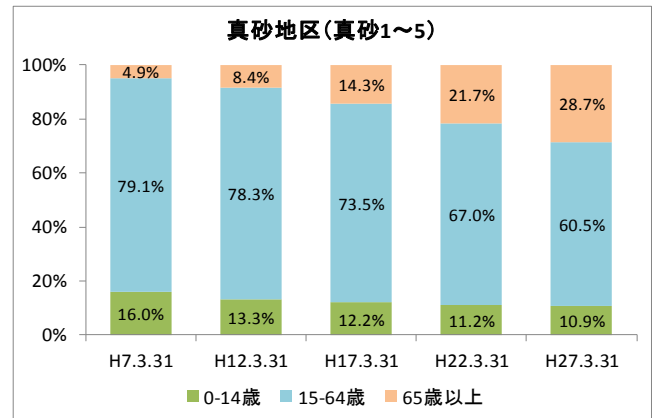

2 地区の基礎データ

【人口・世帯数等】

区域	世帯数	人口						ひとり暮らし 高齢者数	外国人 住民数	平均 世帯人員
		総数	男	女	0～14歳	15～64歳	65歳以上			
真砂地区	11,686	24,966	12,051	12,915	2,718	15,094	7,154	1,316	654	2.14
1丁目	1,128	2,326	1,165	1,161	208	1,319	799	129	35	2.06
2丁目	2,928	6,323	3,043	3,280	608	3,780	1,935	326	175	2.16
3丁目	2,213	4,715	2,267	2,448	406	2,759	1,550	294	67	2.13
4丁目	2,565	5,132	2,487	2,645	695	3,248	1,189	272	193	2.00
5丁目	2,852	6,470	3,089	3,381	801	3,988	1,681	295	184	2.27
美浜区	64,651	148,750	72,725	76,025	20,780	93,200	34,770	5,939	5,927	2.30
千葉市	435,971	962,554	479,857	482,697	126,311	606,130	230,113	36,198	21,214	2.21

【年齢別人口分布】

資料: 千葉市統計課 町丁別年齢別人口(住民基本台帳人口・平成27年3月末現在)

3 地区人口の推移

【人口】

【年齢別構成割合】

【子ども・高齢者数】

【高齢者・同予備軍】

資料: 千葉市統計課 町丁別年齢別人口(住民基本台帳人口・3月末現在)

4 町丁別人口

【現在の年齢構成】

資料: 千葉市統計課 町丁別年齢別人口(住民基本台帳人口・平成27年3月末現在)

point

- 1～3丁目は70歳前後が最も多く、高齢化率は30%を超えている
- 4・5丁目は40歳前後が最も多く、真砂地区の中では高齢化率が低め

【年齢別人口構成の推移】

資料: 千葉市統計課 町丁別年齢別人口(住民基本台帳人口・3月末現在)

point

- 1～3丁目では人口が減少するとともに、高齢者数は増えている
- 4丁目はマンション開発により近年人口が増加

【こども・高齢者数の推移】

資料:千葉市統計課 町丁別年齢別人口(住民基本台帳人口・3月末現在)

point

- 1～3丁目では高齢者数が増加するとともにこどもの数は減少している
- 4・5丁目でも高齢者数は増加を続けているが、こどもの数は増加または小幅減少となっている

【高齢者・同予備軍の推移】