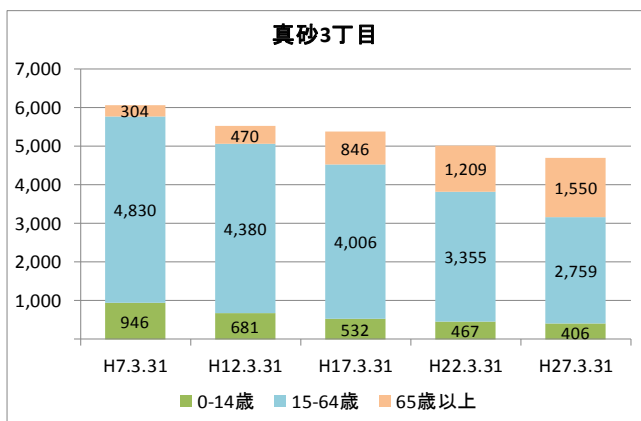

【年齢別人口分布】

資料: 千葉市統計課 町丁別年齢別人口(住民基本台帳人口・平成27年3月末現在)

3 地区人口の推移

【人口】

【年齢別構成割合】

【子ども・高齢者数】

【高齢者・同予備軍】

資料: 千葉市統計課 町丁別年齢別人口(住民基本台帳人口・3月末現在)

4 町丁別人口

【現在の年齢構成】

資料: 千葉市統計課 町丁別年齢別人口(住民基本台帳人口・平成27年3月末現在)

point

- 1～3丁目は70歳前後が最も多く、高齢化率は30%を超えている
- 4・5丁目は40歳前後が最も多く、真砂地区の中では高齢化率が低め

【年齢別人口構成の推移】

資料: 千葉市統計課 町丁別年齢別人口(住民基本台帳人口・3月末現在)

point

- 1～3丁目では人口が減少するとともに、高齢者数は増えている
- 4丁目はマンション開発により近年人口が増加

【こども・高齢者数の推移】

資料:千葉市統計課 町丁別年齢別人口(住民基本台帳人口・3月末現在)

point

- 1～3丁目では高齢者数が増加するとともにこどもの数は減少している
- 4・5丁目でも高齢者数は増加を続けているが、こどもの数は増加または小幅減少となっている

【高齢者・同予備軍の推移】