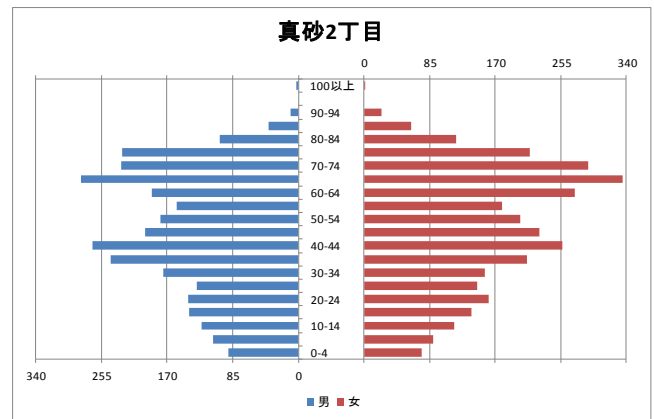

2 地区の基礎データ

【人口・世帯数等】

区域	世帯数	人口						ひとり暮らし 高齢者数	外国人 住民数	平均 世帯人員
		総数	男	女	0～14歳	15～64歳	65歳以上			
真砂地区	11,686	24,966	12,051	12,915	2,718	15,094	7,154	1,316	654	2.14
1丁目	1,128	2,326	1,165	1,161	208	1,319	799	129	35	2.06
2丁目	2,928	6,323	3,043	3,280	608	3,780	1,935	326	175	2.16
3丁目	2,213	4,715	2,267	2,448	406	2,759	1,550	294	67	2.13
4丁目	2,565	5,132	2,487	2,645	695	3,248	1,189	272	193	2.00
5丁目	2,852	6,470	3,089	3,381	801	3,988	1,681	295	184	2.27
美浜区	64,651	148,750	72,725	76,025	20,780	93,200	34,770	5,939	5,927	2.30
千葉市	435,971	962,554	479,857	482,697	126,311	606,130	230,113	36,198	21,214	2.21

【年齢別人口分布】

資料: 千葉市統計課 町丁別年齢別人口(住民基本台帳人口・平成27年3月末現在)

3 地区人口の推移

【人口】

【年齢別構成割合】

【子ども・高齢者数】

【高齢者・同予備軍】

資料: 千葉市統計課 町丁別年齢別人口(住民基本台帳人口・3月末現在)

4 町丁別人口

【現在の年齢構成】

資料: 千葉市統計課 町丁別年齢別人口(住民基本台帳人口・平成27年3月末現在)

point

- 1～3丁目は70歳前後が最も多く、高齢化率は30%を超えている
- 4・5丁目は40歳前後が最も多く、真砂地区の中では高齢化率が低め

【年齢別人口構成の推移】

資料: 千葉市統計課 町丁別年齢別人口(住民基本台帳人口・3月末現在)

point

- 1～3丁目では人口が減少するとともに、高齢者数は増えている
- 4丁目はマンション開発により近年人口が増加

【こども・高齢者数の推移】

資料:千葉市統計課 町丁別年齢別人口(住民基本台帳人口・3月末現在)

point

- 1～3丁目では高齢者数が増加するとともにこどもの数は減少している
- 4・5丁目でも高齢者数は増加を続けているが、こどもの数は増加または小幅減少となっている

【高齢者・同予備軍の推移】