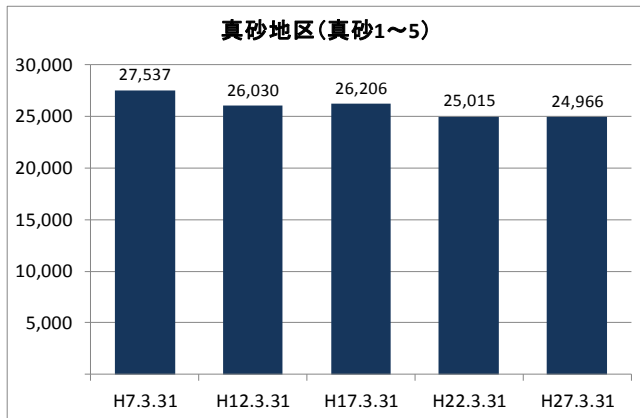

2 地区の基礎データ

【人口・世帯数等】

区域	世帯数	人口						ひとり暮らし 高齢者数	外国人 住民数	平均 世帯人員
		総数	男	女	0～14歳	15～64歳	65歳以上			
真砂地区	11,686	24,966	12,051	12,915	2,718	15,094	7,154	1,316	654	2.14
1丁目	1,128	2,326	1,165	1,161	208	1,319	799	129	35	2.06
2丁目	2,928	6,323	3,043	3,280	608	3,780	1,935	326	175	2.16
3丁目	2,213	4,715	2,267	2,448	406	2,759	1,550	294	67	2.13
4丁目	2,565	5,132	2,487	2,645	695	3,248	1,189	272	193	2.00
5丁目	2,852	6,470	3,089	3,381	801	3,988	1,681	295	184	2.27
美浜区	64,651	148,750	72,725	76,025	20,780	93,200	34,770	5,939	5,927	2.30
千葉市	435,971	962,554	479,857	482,697	126,311	606,130	230,113	36,198	21,214	2.21

【年齢別人口分布】

資料: 千葉市統計課 町丁別年齢別人口(住民基本台帳人口・平成27年3月末現在)

3 地区人口の推移

【人口】

【年齢別構成割合】

【子ども・高齢者数】

【高齢者・同予備軍】

資料: 千葉市統計課 町丁別年齢別人口(住民基本台帳人口・3月末現在)

4 町丁別人口

【現在の年齢構成】

資料: 千葉市統計課 町丁別年齢別人口(住民基本台帳人口・平成27年3月末現在)

point

- 1～3丁目は70歳前後が最も多く、高齢化率は30%を超えている
- 4・5丁目は40歳前後が最も多く、真砂地区の中では高齢化率が低め

【年齢別人口構成の推移】

資料: 千葉市統計課 町丁別年齢別人口(住民基本台帳人口・3月末現在)

point