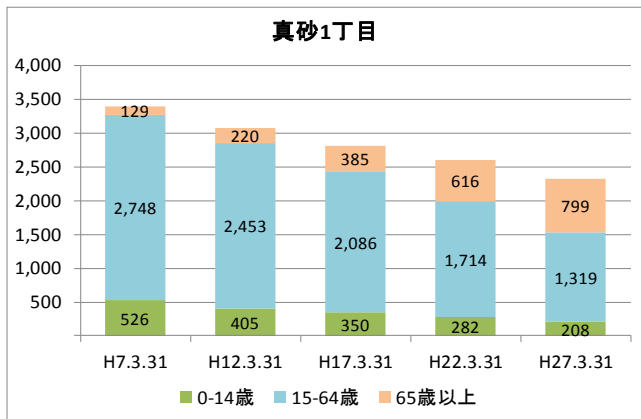

2 地区の基礎データ

【人口・世帯数等】

区域	世帯数	人口						ひとり暮らし 高齢者数	外国人 住民数	平均 世帯人員
		総数	男	女	0～14歳	15～64歳	65歳以上			
真砂地区	11,686	24,966	12,051	12,915	2,718	15,094	7,154	1,316	654	2.14
1丁目	1,128	2,326	1,165	1,161	208	1,319	799	129	35	2.06
2丁目	2,928	6,323	3,043	3,280	608	3,780	1,935	326	175	2.16
3丁目	2,213	4,715	2,267	2,448	406	2,759	1,550	294	67	2.13
4丁目	2,565	5,132	2,487	2,645	695	3,248	1,189	272	193	2.00
5丁目	2,852	6,470	3,089	3,381	801	3,988	1,681	295	184	2.27
美浜区	64,651	148,750	72,725	76,025	20,780	93,200	34,770	5,939	5,927	2.30
千葉市	435,971	962,554	479,857	482,697	126,311	606,130	230,113	36,198	21,214	2.21

【年齢別人口分布】

資料: 千葉市統計課 町丁別年齢別人口(住民基本台帳人口・平成27年3月末現在)

3 地区人口の推移

【人口】

【年齢別構成割合】

【子ども・高齢者数】

【高齢者・同予備軍】

資料: 千葉市統計課 町丁別年齢別人口(住民基本台帳人口・3月末現在)

4 町丁別人口

【現在の年齢構成】

資料: 千葉市統計課 町丁別年齢別人口(住民基本台帳人口・平成27年3月末現在)

point

- 1～3丁目は70歳前後が最も多く、高齢化率は30%を超えている
- 4・5丁目は40歳前後が最も多く、真砂地区の中では高齢化率が低め

【年齢別人口構成の推移】

資料: 千葉市統計課 町丁別年齢別人口(住民基本台帳人口・3月末現在)

point

- 1～3丁目では人口が減少するとともに、高齢者数は増えている
- 4丁目はマンション開発により近年人口が増加

【こども・高齢者数の推移】

資料:千葉市統計課 町丁別年齢別人口(住民基本台帳人口・3月末現在)

point

- 1～3丁目では高齢者数が増加するとともにこどもの数は減少している
- 4・5丁目でも高齢者数は増加を続けているが、こどもの数は増加または小幅減少となっている

【高齢者・同予備軍の推移】