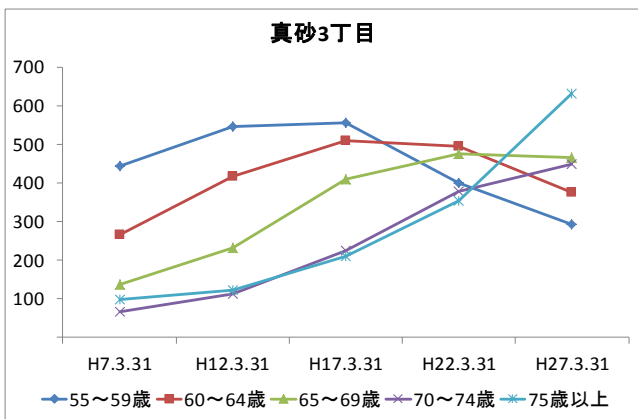

4 町丁別人口

【現在の年齢構成】

資料: 千葉市統計課 町丁別年齢別人口(住民基本台帳人口・平成27年3月末現在)

point

- 1～3丁目は70歳前後が最も多く、高齢化率は30%を超えている
- 4・5丁目は40歳前後が最も多く、真砂地区の中では高齢化率が低め

【年齢別人口構成の推移】

資料: 千葉市統計課 町丁別年齢別人口(住民基本台帳人口・3月末現在)

point

- 1～3丁目では人口が減少するとともに、高齢者数は増えている
- 4丁目はマンション開発により近年人口が増加

【こども・高齢者数の推移】

資料:千葉市統計課 町丁別年齢別人口(住民基本台帳人口・3月末現在)

point

- 1～3丁目では高齢者数が増加するとともにこどもの数は減少している
- 4・5丁目でも高齢者数は増加を続けているが、こどもの数は増加または小幅減少となっている

【高齢者・同予備軍の推移】

資料:千葉市統計課 町丁別年齢別人口(住民基本台帳人口・3月末現在)

point

- 2・3・5丁目では75歳以上人口が多く、65～74歳人口も多いことから今後も75歳以上人口は大幅に増加し、介護を必要とする方が増える見込まれる

5 地域活動・行事

【主な地域団体】

- 真砂地区地域運営委員会
- 第31地区町内自治会連絡協議会（地区連協）
- 真砂地区社会体育振興会（スポ振）
- 真砂中学校区青少年育成委員会（育成委員会）
- 社会福祉協議会真砂地区部会（社協）
- 第607地区民生委員・児童委員協議会（民児協）