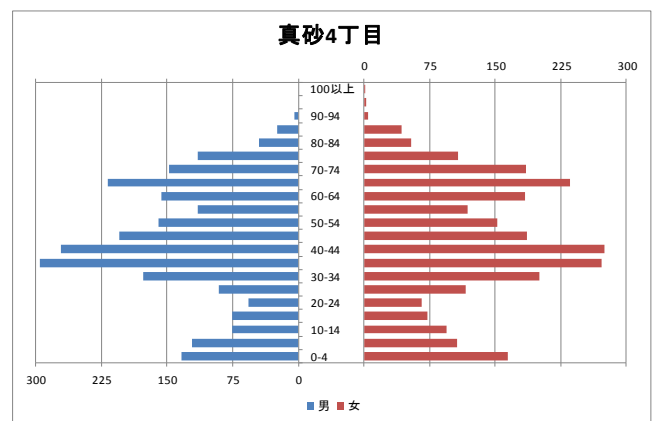

2 地区の基礎データ

【人口・世帯数等】

区域	世帯数	人口						ひとり暮らし 高齢者数	外国人 住民数	平均 世帯人員
		総数	男	女	0～14歳	15～64歳	65歳以上			
真砂地区	11,686	24,966	12,051	12,915	2,718	15,094	7,154	1,316	654	2.14
1丁目	1,128	2,326	1,165	1,161	208	1,319	799	129	35	2.06
2丁目	2,928	6,323	3,043	3,280	608	3,780	1,935	326	175	2.16
3丁目	2,213	4,715	2,267	2,448	406	2,759	1,550	294	67	2.13
4丁目	2,565	5,132	2,487	2,645	695	3,248	1,189	272	193	2.00
5丁目	2,852	6,470	3,089	3,381	801	3,988	1,681	295	184	2.27
美浜区	64,651	148,750	72,725	76,025	20,780	93,200	34,770	5,939	5,927	2.30
千葉市	435,971	962,554	479,857	482,697	126,311	606,130	230,113	36,198	21,214	2.21

【年齢別人口分布】

資料: 千葉市統計課 町丁別年齢別人口(住民基本台帳人口・平成27年3月末現在)

3 地区人口の推移

【人口】

【年齢別構成割合】

【子ども・高齢者数】

【高齢者・同予備軍】

資料: 千葉市統計課 町丁別年齢別人口(住民基本台帳人口・3月末現在)

4 町丁別人口

【現在の年齢構成】

資料: 千葉市統計課 町丁別年齢別人口(住民基本台帳人口・平成27年3月末現在)

point

- 1～3丁目は70歳前後が最も多く、高齢化率は30%を超えている
- 4・5丁目は40歳前後が最も多く、真砂地区の中では高齢化率が低め

【年齢別人口構成の推移】

資料: 千葉市統計課 町丁別年齢別人口(住民基本台帳人口・3月末現在)

point

- 1～3丁目では人口が減少するとともに、高齢者数は増えている
- 4丁目はマンション開発により近年人口が増加

【こども・高齢者数の推移】

資料:千葉市統計課 町丁別年齢別人口(住民基本台帳人口・3月末現在)

point

- 1～3丁目では高齢者数が増加するとともにこどもの数は減少している
- 4・5丁目でも高齢者数は増加を続けているが、こどもの数は増加または小幅減少となっている

【高齢者・同予備軍の推移】