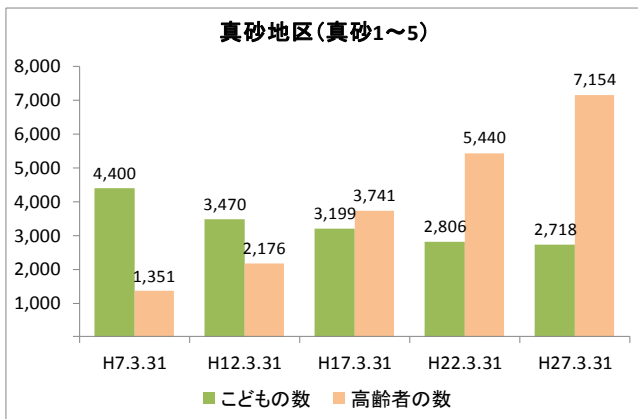

2 地区の基礎データ

【人口・世帯数等】

区域	世帯数	人口						ひとり暮らし 高齢者数	外国人 住民数	平均 世帯人員
		総数	男	女	0～14歳	15～64歳	65歳以上			
真砂地区	11,686	24,966	12,051	12,915	2,718	15,094	7,154	1,316	654	2.14
1丁目	1,128	2,326	1,165	1,161	208	1,319	799	129	35	2.06
2丁目	2,928	6,323	3,043	3,280	608	3,780	1,935	326	175	2.16
3丁目	2,213	4,715	2,267	2,448	406	2,759	1,550	294	67	2.13
4丁目	2,565	5,132	2,487	2,645	695	3,248	1,189	272	193	2.00
5丁目	2,852	6,470	3,089	3,381	801	3,988	1,681	295	184	2.27
美浜区	64,651	148,750	72,725	76,025	20,780	93,200	34,770	5,939	5,927	2.30
千葉市	435,971	962,554	479,857	482,697	126,311	606,130	230,113	36,198	21,214	2.21

【年齢別人口分布】

資料: 千葉市統計課 町丁別年齢別人口(住民基本台帳人口・平成27年3月末現在)

3 地区人口の推移

【人口】

【年齢別構成割合】

【子ども・高齢者数】

【高齢者・同予備軍】

資料: 千葉市統計課 町丁別年齢別人口(住民基本台帳人口・3月末現在)

4 町丁別人口

【現在の年齢構成】

資料: 千葉市統計課 町丁別年齢別人口(住民基本台帳人口・平成27年3月末現在)

point

- 1～3丁目は70歳前後が最も多く、高齢化率は30%を超えている
- 4・5丁目は40歳前後が最も多く、真砂地区の中では高齢化率が低め

【年齢別人口構成の推移】

資料: 千葉市統計課 町丁別年齢別人口(住民基本台帳人口・3月末現在)

point

- 1～3丁目では人口が減少するとともに、高齢者数は増えている
- 4丁目はマンション開発により近年人口が増加

【こども・高齢者数の推移】

資料:千葉市統計課 町丁別年齢別人口(住民基本台帳人口・3月末現在)

point

- 1～3丁目では高齢者数が増加するとともにこどもの数は減少している
- 4・5丁目でも高齢者数は増加を続けているが、こどもの数は増加または小幅減少となっている

【高齢者・同予備軍の推移】