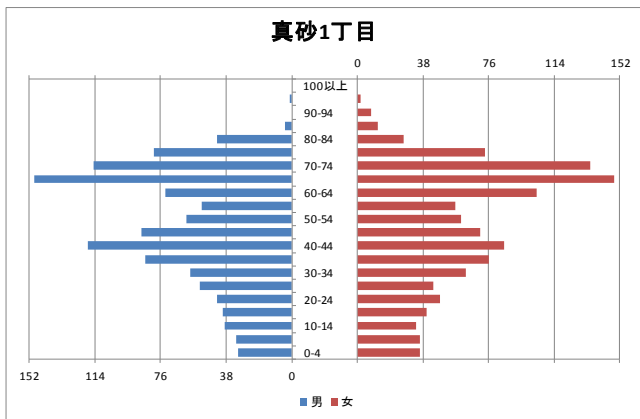

2 地区の基礎データ

【人口・世帯数等】

区域	世帯数	人口						ひとり暮らし 高齢者数	外国人 住民数	平均 世帯人員
		総数	男	女	0～14歳	15～64歳	65歳以上			
真砂地区	11,686	24,966	12,051	12,915	2,718	15,094	7,154	1,316	654	2.14
1丁目	1,128	2,326	1,165	1,161	208	1,319	799	129	35	2.06
2丁目	2,928	6,323	3,043	3,280	608	3,780	1,935	326	175	2.16
3丁目	2,213	4,715	2,267	2,448	406	2,759	1,550	294	67	2.13
4丁目	2,565	5,132	2,487	2,645	695	3,248	1,189	272	193	2.00
5丁目	2,852	6,470	3,089	3,381	801	3,988	1,681	295	184	2.27
美浜区	64,651	148,750	72,725	76,025	20,780	93,200	34,770	5,939	5,927	2.30
千葉市	435,971	962,554	479,857	482,697	126,311	606,130	230,113	36,198	21,214	2.21

【年齢別人口分布】

資料: 千葉市統計課 町丁別年齢別人口(住民基本台帳人口・平成27年3月末現在)

3 地区人口の推移

【人口】

【年齢別構成割合】

【子ども・高齢者数】

【高齢者・同予備軍】

資料: 千葉市統計課 町丁別年齢別人口(住民基本台帳人口・3月末現在)

4 町丁別人口

【現在の年齢構成】

資料: 千葉市統計課 町丁別年齢別人口(住民基本台帳人口・平成27年3月末現在)

point

- 1～3丁目は70歳前後が最も多く、高齢化率は30%を超えている
- 4・5丁目は40歳前後が最も多く、真砂地区の中では高齢化率が低め

【年齢別人口構成の推移】

資料: 千葉市統計課 町丁別年齢別人口(住民基本台帳人口・3月末現在)

point

- 1～3丁目では人口が減少するとともに、高齢者数は増えている
- 4丁目はマンション開発により近年人口が増加

【こども・高齢者数の推移】

資料:千葉市統計課 町丁別年齢別人口(住民基本台帳人口・3月末現在)

point

- 1～3丁目では高齢者数が増加するとともにこどもの数は減少している
- 4・5丁目でも高齢者数は増加を続けているが、こどもの数は増加または小幅減少となっている

【高齢者・同予備軍の推移】