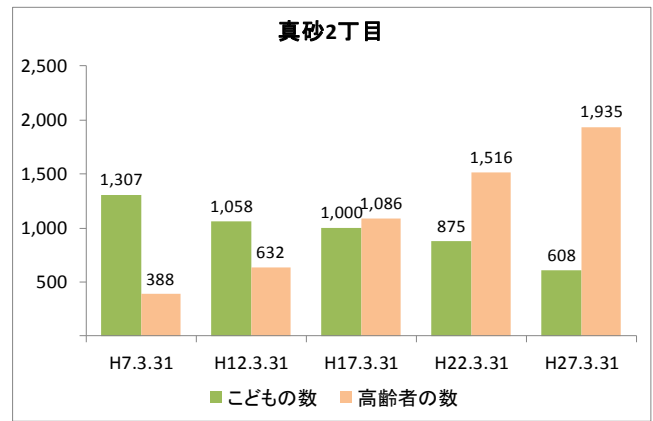

【年齢別人口分布】

資料: 千葉市統計課 町丁別年齢別人口(住民基本台帳人口・平成27年3月末現在)

3 地区人口の推移

【人口】

【年齢別構成割合】

【子ども・高齢者数】

【高齢者・同予備軍】

資料: 千葉市統計課 町丁別年齢別人口(住民基本台帳人口・3月末現在)

4 町丁別人口

【現在の年齢構成】

資料: 千葉市統計課 町丁別年齢別人口(住民基本台帳人口・平成27年3月末現在)

point

- 1～3丁目は70歳前後が最も多く、高齢化率は30%を超えている
- 4・5丁目は40歳前後が最も多く、真砂地区の中では高齢化率が低め

【年齢別人口構成の推移】

資料: 千葉市統計課 町丁別年齢別人口(住民基本台帳人口・3月末現在)

point

- 1～3丁目では人口が減少するとともに、高齢者数は増えている
- 4丁目はマンション開発により近年人口が増加

【こども・高齢者数の推移】

資料:千葉市統計課 町丁別年齢別人口(住民基本台帳人口・3月末現在)

point

- 1～3丁目では高齢者数が増加するとともにこどもの数は減少している
- 4・5丁目でも高齢者数は増加を続けているが、こどもの数は増加または小幅減少となっている

【高齢者・同予備軍の推移】