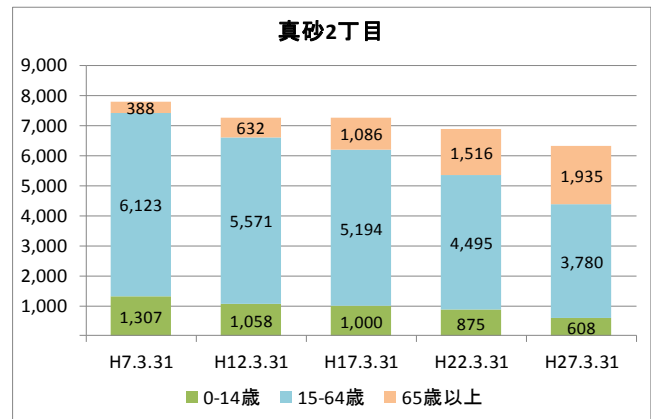

【年齢別人口分布】

資料: 千葉市統計課 町丁別年齢別人口(住民基本台帳人口・平成27年3月末現在)

3 地区人口の推移

【人口】

【年齢別構成割合】

【子ども・高齢者数】

【高齢者・同予備軍】

資料: 千葉市統計課 町丁別年齢別人口(住民基本台帳人口・3月末現在)

4 町丁別人口

【現在の年齢構成】

資料: 千葉市統計課 町丁別年齢別人口(住民基本台帳人口・平成27年3月末現在)

point

- 1～3丁目は70歳前後が最も多く、高齢化率は30%を超えている
- 4・5丁目は40歳前後が最も多く、真砂地区の中では高齢化率が低め

【年齢別人口構成の推移】

資料: 千葉市統計課 町丁別年齢別人口(住民基本台帳人口・3月末現在)

point

- 1～3丁目では人口が減少するとともに、高齢者数は増えている
- 4丁目はマンション開発により近年人口が増加

【こども・高齢者数の推移】

資料:千葉市統計課 町丁別年齢別人口(住民基本台帳人口・3月末現在)

point

- 1～3丁目では高齢者数が増加するとともにこどもの数は減少している
- 4・5丁目でも高齢者数は増加を続けているが、こどもの数は増加または小幅減少となっている

【高齢者・同予備軍の推移】