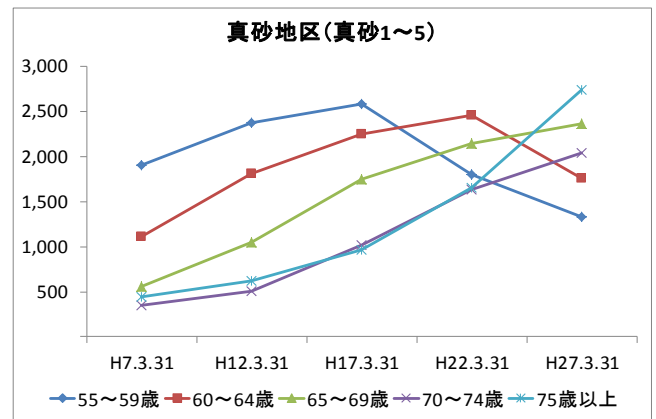

2 地区の基礎データ

【人口・世帯数等】

区域	世帯数	人口						ひとり暮らし 高齢者数	外国人 住民数	平均 世帯人員
		総数	男	女	0～14歳	15～64歳	65歳以上			
真砂地区	11,686	24,966	12,051	12,915	2,718	15,094	7,154	1,316	654	2.14
1丁目	1,128	2,326	1,165	1,161	208	1,319	799	129	35	2.06
2丁目	2,928	6,323	3,043	3,280	608	3,780	1,935	326	175	2.16
3丁目	2,213	4,715	2,267	2,448	406	2,759	1,550	294	67	2.13
4丁目	2,565	5,132	2,487	2,645	695	3,248	1,189	272	193	2.00
5丁目	2,852	6,470	3,089	3,381	801	3,988	1,681	295	184	2.27
美浜区	64,651	148,750	72,725	76,025	20,780	93,200	34,770	5,939	5,927	2.30
千葉市	435,971	962,554	479,857	482,697	126,311	606,130	230,113	36,198	21,214	2.21

【年齢別人口分布】

資料: 千葉市統計課 町丁別年齢別人口(住民基本台帳人口・平成27年3月末現在)

3 地区人口の推移

【人口】

【年齢別構成割合】

【子ども・高齢者数】

【高齢者・同予備軍】

資料: 千葉市統計課 町丁別年齢別人口(住民基本台帳人口・3月末現在)

4 町丁別人口

【現在の年齢構成】

資料: 千葉市統計課 町丁別年齢別人口(住民基本台帳人口・平成27年3月末現在)

point

- 1～3丁目は70歳前後が最も多く、高齢化率は30%を超えている
- 4・5丁目は40歳前後が最も多く、真砂地区の中では高齢化率が低め

【年齢別人口構成の推移】

資料: 千葉市統計課 町丁別年齢別人口(住民基本台帳人口・3月末現在)

point

- 1～3丁目では人口が減少するとともに、高齢者数は増えている
- 4丁目はマンション開発により近年人口が増加

【こども・高齢者数の推移】

資料:千葉市統計課 町丁別年齢別人口(住民基本台帳人口・3月末現在)

point

- 1～3丁目では高齢者数が増加するとともにこどもの数は減少している
- 4・5丁目でも高齢者数は増加を続けているが、こどもの数は増加または小幅減少となっている

【高齢者・同予備軍の推移】