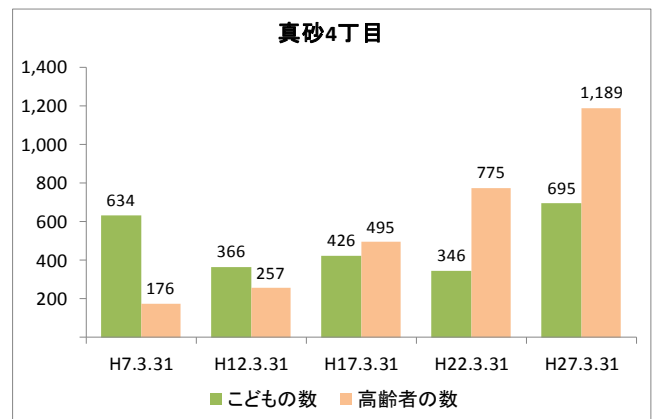

【年齢別人口分布】

資料: 千葉市統計課 町丁別年齢別人口(住民基本台帳人口・平成27年3月末現在)

3 地区人口の推移

【人口】

【年齢別構成割合】

【子ども・高齢者数】

【高齢者・同予備軍】

資料: 千葉市統計課 町丁別年齢別人口(住民基本台帳人口・3月末現在)

4 町丁別人口

【現在の年齢構成】

資料: 千葉市統計課 町丁別年齢別人口(住民基本台帳人口・平成27年3月末現在)

point

- 1～3丁目は70歳前後が最も多く、高齢化率は30%を超えている
- 4・5丁目は40歳前後が最も多く、真砂地区の中では高齢化率が低め

【年齢別人口構成の推移】

資料: 千葉市統計課 町丁別年齢別人口(住民基本台帳人口・3月末現在)

point

- 1～3丁目では人口が減少するとともに、高齢者数は増えている
- 4丁目はマンション開発により近年人口が増加

【こども・高齢者数の推移】

資料:千葉市統計課 町丁別年齢別人口(住民基本台帳人口・3月末現在)

point

- 1～3丁目では高齢者数が増加するとともにこどもの数は減少している
- 4・5丁目でも高齢者数は増加を続けているが、こどもの数は増加または小幅減少となっている

【高齢者・同予備軍の推移】