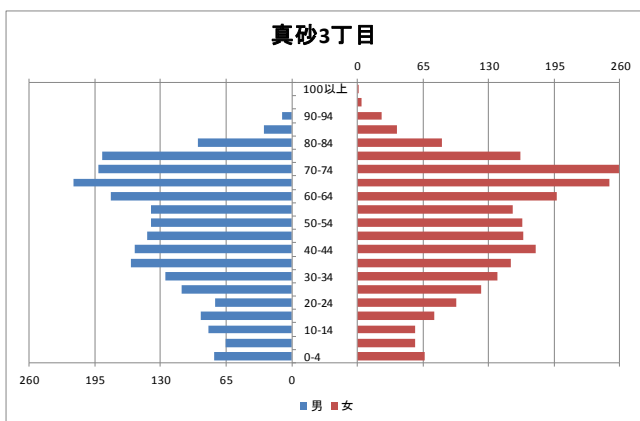

2 地区の基礎データ

【人口・世帯数等】

区域	世帯数	人口						ひとり暮らし 高齢者数	外国人 住民数	平均 世帯人員
		総数	男	女	0～14歳	15～64歳	65歳以上			
真砂地区	11,686	24,966	12,051	12,915	2,718	15,094	7,154	1,316	654	2.14
1丁目	1,128	2,326	1,165	1,161	208	1,319	799	129	35	2.06
2丁目	2,928	6,323	3,043	3,280	608	3,780	1,935	326	175	2.16
3丁目	2,213	4,715	2,267	2,448	406	2,759	1,550	294	67	2.13
4丁目	2,565	5,132	2,487	2,645	695	3,248	1,189	272	193	2.00
5丁目	2,852	6,470	3,089	3,381	801	3,988	1,681	295	184	2.27
美浜区	64,651	148,750	72,725	76,025	20,780	93,200	34,770	5,939	5,927	2.30
千葉市	435,971	962,554	479,857	482,697	126,311	606,130	230,113	36,198	21,214	2.21

【年齢別人口分布】

資料: 千葉市統計課 町丁別年齢別人口(住民基本台帳人口・平成27年3月末現在)

3 地区人口の推移

【人口】

【年齢別構成割合】

【子ども・高齢者数】

【高齢者・同予備軍】

資料: 千葉市統計課 町丁別年齢別人口(住民基本台帳人口・3月末現在)

4 町丁別人口

【現在の年齢構成】

資料: 千葉市統計課 町丁別年齢別人口(住民基本台帳人口・平成27年3月末現在)

point

- 1～3丁目は70歳前後が最も多く、高齢化率は30%を超えている
- 4・5丁目は40歳前後が最も多く、真砂地区の中では高齢化率が低め

【年齢別人口構成の推移】

資料: 千葉市統計課 町丁別年齢別人口(住民基本台帳人口・3月末現在)

point

- 1～3丁目では人口が減少するとともに、高齢者数は増えている
- 4丁目はマンション開発により近年人口が増加

【こども・高齢者数の推移】

資料:千葉市統計課 町丁別年齢別人口(住民基本台帳人口・3月末現在)

point

- 1～3丁目では高齢者数が増加するとともにこどもの数は減少している
- 4・5丁目でも高齢者数は増加を続けているが、こどもの数は増加または小幅減少となっている

【高齢者・同予備軍の推移】