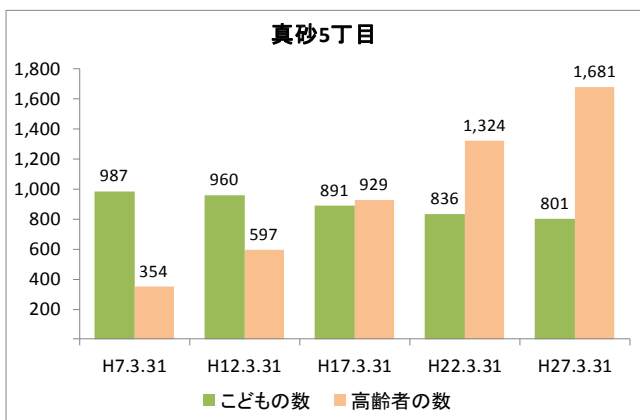

【年齢別人口分布】

資料: 千葉市統計課 町丁別年齢別人口(住民基本台帳人口・平成27年3月末現在)

3 地区人口の推移

【人口】

【年齢別構成割合】

【子ども・高齢者数】

【高齢者・同予備軍】

資料: 千葉市統計課 町丁別年齢別人口(住民基本台帳人口・3月末現在)

4 町丁別人口

【現在の年齢構成】

資料: 千葉市統計課 町丁別年齢別人口(住民基本台帳人口・平成27年3月末現在)

point

- 1～3丁目は70歳前後が最も多く、高齢化率は30%を超えている
- 4・5丁目は40歳前後が最も多く、真砂地区の中では高齢化率が低め

【年齢別人口構成の推移】

資料: 千葉市統計課 町丁別年齢別人口(住民基本台帳人口・3月末現在)

point

- 1～3丁目では人口が減少するとともに、高齢者数は増えている
- 4丁目はマンション開発により近年人口が増加

【こども・高齢者数の推移】

資料:千葉市統計課 町丁別年齢別人口(住民基本台帳人口・3月末現在)

point

- 1～3丁目では高齢者数が増加するとともにこどもの数は減少している
- 4・5丁目でも高齢者数は増加を続けているが、こどもの数は増加または小幅減少となっている

【高齢者・同予備軍の推移】