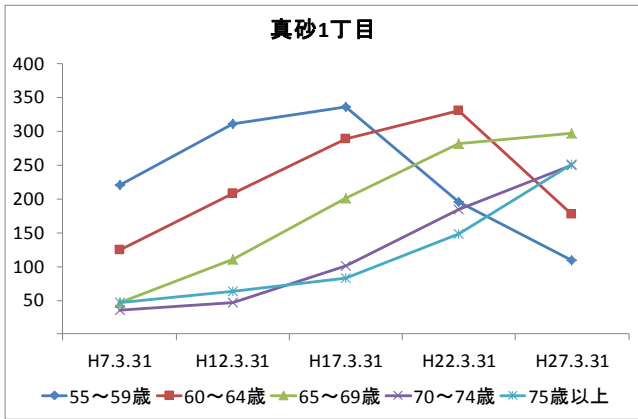

4 町丁別人口

【現在の年齢構成】

資料: 千葉市統計課 町丁別年齢別人口(住民基本台帳人口・平成27年3月末現在)

point

- 1～3丁目は70歳前後が最も多く、高齢化率は30%を超えている
- 4・5丁目は40歳前後が最も多く、真砂地区の中では高齢化率が低め

【年齢別人口構成の推移】

資料: 千葉市統計課 町丁別年齢別人口(住民基本台帳人口・3月末現在)

point

- 1～3丁目では人口が減少するとともに、高齢者数は増えている
- 4丁目はマンション開発により近年人口が増加

【こども・高齢者数の推移】

資料:千葉市統計課 町丁別年齢別人口(住民基本台帳人口・3月末現在)

point

- 1～3丁目では高齢者数が増加するとともにこどもの数は減少している
- 4・5丁目でも高齢者数は増加を続けているが、こどもの数は増加または小幅減少となっている

【高齢者・同予備軍の推移】

資料:千葉市統計課 町丁別年齢別人口(住民基本台帳人口・3月末現在)

point

- 2・3・5丁目では75歳以上人口が多く、65～74歳人口も多いことから今後も75歳以上人口は大幅に増加し、介護を必要とする方が増える見込まれる

5 地域活動・行事

【主な地域団体】

- 真砂地区地域運営委員会
- 第31地区町内自治会連絡協議会（地区連協）
- 真砂地区社会体育振興会（スポ振）
- 真砂中学校区青少年育成委員会（育成委員会）
- 社会福祉協議会真砂地区部会（社協）
- 第607地区民生委員・児童委員協議会（民児協）