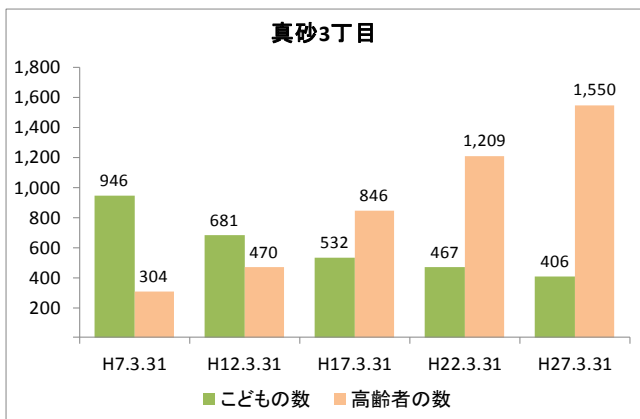

【年齢別人口分布】

資料: 千葉市統計課 町丁別年齢別人口(住民基本台帳人口・平成27年3月末現在)

3 地区人口の推移

【人口】

【年齢別構成割合】

【子ども・高齢者数】

【高齢者・同予備軍】

資料: 千葉市統計課 町丁別年齢別人口(住民基本台帳人口・3月末現在)

4 町丁別人口

【現在の年齢構成】

資料: 千葉市統計課 町丁別年齢別人口(住民基本台帳人口・平成27年3月末現在)

point

- 1～3丁目は70歳前後が最も多く、高齢化率は30%を超えている
- 4・5丁目は40歳前後が最も多く、真砂地区の中では高齢化率が低め

【年齢別人口構成の推移】

資料: 千葉市統計課 町丁別年齢別人口(住民基本台帳人口・3月末現在)

point

- 1～3丁目では人口が減少するとともに、高齢者数は増えている
- 4丁目はマンション開発により近年人口が増加

【こども・高齢者数の推移】

資料:千葉市統計課 町丁別年齢別人口(住民基本台帳人口・3月末現在)

point

- 1～3丁目では高齢者数が増加するとともにこどもの数は減少している
- 4・5丁目でも高齢者数は増加を続けているが、こどもの数は増加または小幅減少となっている

【高齢者・同予備軍の推移】