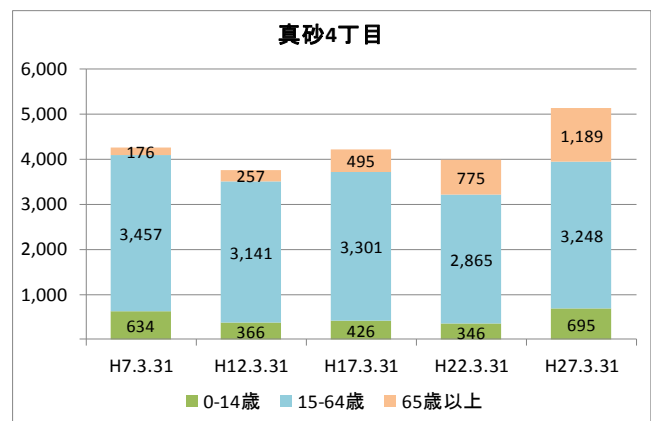

【年齢別人口分布】

資料: 千葉市統計課 町丁別年齢別人口(住民基本台帳人口・平成27年3月末現在)

3 地区人口の推移

【人口】

【年齢別構成割合】

【子ども・高齢者数】

【高齢者・同予備軍】

資料: 千葉市統計課 町丁別年齢別人口(住民基本台帳人口・3月末現在)

4 町丁別人口

【現在の年齢構成】

資料: 千葉市統計課 町丁別年齢別人口(住民基本台帳人口・平成27年3月末現在)

point

- 1～3丁目は70歳前後が最も多く、高齢化率は30%を超えている
- 4・5丁目は40歳前後が最も多く、真砂地区の中では高齢化率が低め

【年齢別人口構成の推移】

資料: 千葉市統計課 町丁別年齢別人口(住民基本台帳人口・3月末現在)

point

- 1～3丁目では人口が減少するとともに、高齢者数は増えている
- 4丁目はマンション開発により近年人口が増加

【こども・高齢者数の推移】

資料:千葉市統計課 町丁別年齢別人口(住民基本台帳人口・3月末現在)

point

- 1～3丁目では高齢者数が増加するとともにこどもの数は減少している
- 4・5丁目でも高齢者数は増加を続けているが、こどもの数は増加または小幅減少となっている

【高齢者・同予備軍の推移】