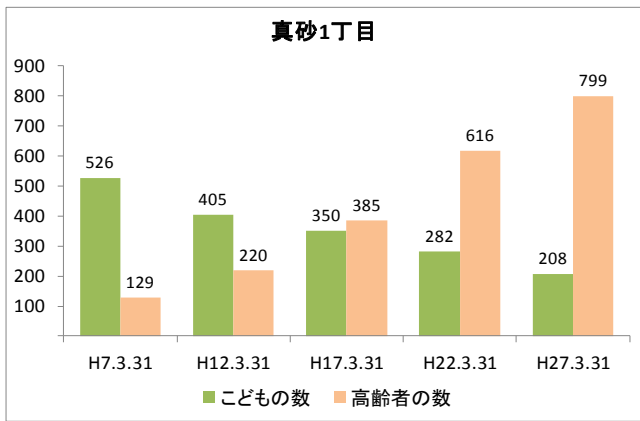

【年齢別人口分布】

資料: 千葉市統計課 町丁別年齢別人口(住民基本台帳人口・平成27年3月末現在)

3 地区人口の推移

【人口】

【年齢別構成割合】

【子ども・高齢者数】

【高齢者・同予備軍】

資料: 千葉市統計課 町丁別年齢別人口(住民基本台帳人口・3月末現在)

4 町丁別人口

【現在の年齢構成】

資料: 千葉市統計課 町丁別年齢別人口(住民基本台帳人口・平成27年3月末現在)

point

- 1～3丁目は70歳前後が最も多く、高齢化率は30%を超えている
- 4・5丁目は40歳前後が最も多く、真砂地区の中では高齢化率が低め

【年齢別人口構成の推移】

資料: 千葉市統計課 町丁別年齢別人口(住民基本台帳人口・3月末現在)

point

- 1～3丁目では人口が減少するとともに、高齢者数は増えている
- 4丁目はマンション開発により近年人口が増加

【こども・高齢者数の推移】

資料:千葉市統計課 町丁別年齢別人口(住民基本台帳人口・3月末現在)

point

- 1～3丁目では高齢者数が増加するとともにこどもの数は減少している
- 4・5丁目でも高齢者数は増加を続けているが、こどもの数は増加または小幅減少となっている

【高齢者・同予備軍の推移】