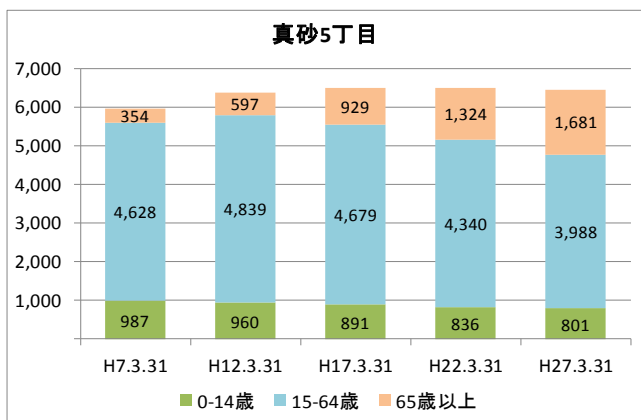

2 地区の基礎データ

【人口・世帯数等】

区域	世帯数	人口						ひとり暮らし 高齢者数	外国人 住民数	平均 世帯人員
		総数	男	女	0～14歳	15～64歳	65歳以上			
真砂地区	11,686	24,966	12,051	12,915	2,718	15,094	7,154	1,316	654	2.14
1丁目	1,128	2,326	1,165	1,161	208	1,319	799	129	35	2.06
2丁目	2,928	6,323	3,043	3,280	608	3,780	1,935	326	175	2.16
3丁目	2,213	4,715	2,267	2,448	406	2,759	1,550	294	67	2.13
4丁目	2,565	5,132	2,487	2,645	695	3,248	1,189	272	193	2.00
5丁目	2,852	6,470	3,089	3,381	801	3,988	1,681	295	184	2.27
美浜区	64,651	148,750	72,725	76,025	20,780	93,200	34,770	5,939	5,927	2.30
千葉市	435,971	962,554	479,857	482,697	126,311	606,130	230,113	36,198	21,214	2.21

【年齢別人口分布】

資料: 千葉市統計課 町丁別年齢別人口(住民基本台帳人口・平成27年3月末現在)

3 地区人口の推移

【人口】

【年齢別構成割合】

【子ども・高齢者数】

【高齢者・同予備軍】

資料: 千葉市統計課 町丁別年齢別人口(住民基本台帳人口・3月末現在)

4 町丁別人口

【現在の年齢構成】

資料: 千葉市統計課 町丁別年齢別人口(住民基本台帳人口・平成27年3月末現在)

point

- 1～3丁目は70歳前後が最も多く、高齢化率は30%を超えている
- 4・5丁目は40歳前後が最も多く、真砂地区の中では高齢化率が低め

【年齢別人口構成の推移】

資料: 千葉市統計課 町丁別年齢別人口(住民基本台帳人口・3月末現在)

point

- 1～3丁目では人口が減少するとともに、高齢者数は増えている
- 4丁目はマンション開発により近年人口が増加

【こども・高齢者数の推移】

資料:千葉市統計課 町丁別年齢別人口(住民基本台帳人口・3月末現在)

point

- 1～3丁目では高齢者数が増加するとともにこどもの数は減少している
- 4・5丁目でも高齢者数は増加を続けているが、こどもの数は増加または小幅減少となっている

【高齢者・同予備軍の推移】