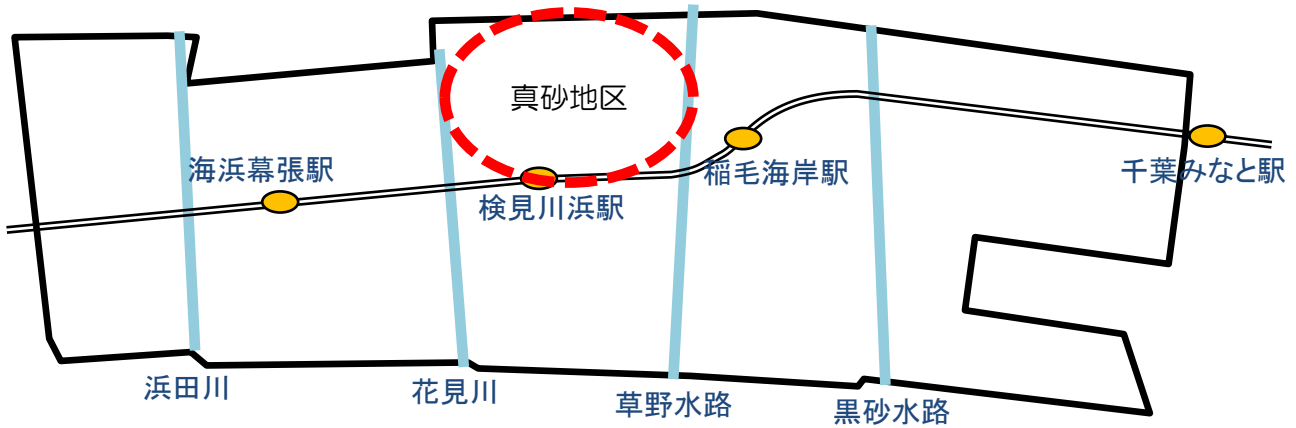

美浜区地域カルテ

<地区編>

真砂地区（真砂1～5丁目）

美浜区役所

H28.3

1	地区の概況	P3
2	地区の基礎データ	P5
3	地区人口の推移	P6
4	町丁別人口の推移	P7
5	地域活動・行事	P11
6	地域資源	P13

1 地区の概況

北は国道14号に接し、花見川区及び稲毛区、一部は稲毛海岸に隣接し、花見川を挟んで西は若葉、草野水路を挟んで東は高洲地区に接する。南はJR京葉線の線路を挟んで磯辺に接する。

区の東西の中央に位置した拠点地区であり、検見川浜駅付近から北側一帯に行政機関・商業施設などが集積されている。美浜区役所のほか美浜保健福祉センター・文化ホールの複合施設、美浜消防署、真砂中央公園があるほか、千葉西警察署や西県税事務所などの県の機関も地区内に立地、駅周辺エリアには大型の商業施設や高層マンションが集まっている。

その周辺にはUR都市機構の集合住宅団地や民間分譲マンションが林立し、その他花見川沿いなどを中心に一部に戸建エリアも広がっている。