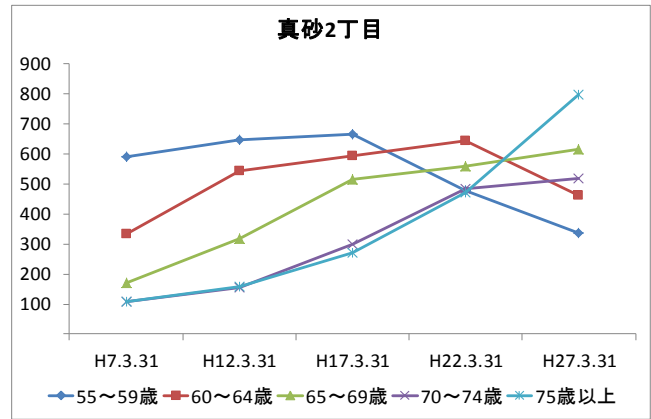

4 町丁別人口

【現在の年齢構成】

資料: 千葉市統計課 町丁別年齢別人口(住民基本台帳人口・平成27年3月末現在)

point

- 1～3丁目は70歳前後が最も多く、高齢化率は30%を超えている
- 4・5丁目は40歳前後が最も多く、真砂地区の中では高齢化率が低め

【年齢別人口構成の推移】

資料: 千葉市統計課 町丁別年齢別人口(住民基本台帳人口・3月末現在)

point

- 1～3丁目では人口が減少するとともに、高齢者数は増えている
- 4丁目はマンション開発により近年人口が増加

【こども・高齢者数の推移】

資料:千葉市統計課 町丁別年齢別人口(住民基本台帳人口・3月末現在)

point

- 1～3丁目では高齢者数が増加するとともにこどもの数は減少している
- 4・5丁目でも高齢者数は増加を続けているが、こどもの数は増加または小幅減少となっている

【高齢者・同予備軍の推移】

資料:千葉市統計課 町丁別年齢別人口(住民基本台帳人口・3月末現在)

point

- 2・3・5丁目では75歳以上人口が多く、65～74歳人口も多いことから今後も75歳以上人口は大幅に増加し、介護を必要とする方が増える見込まれる

5 地域活動・行事

【主な地域団体】

- 真砂地区地域運営委員会
- 第31地区町内自治会連絡協議会（地区連協）
- 真砂地区社会体育振興会（スポ振）
- 真砂中学校区青少年育成委員会（育成委員会）
- 社会福祉協議会真砂地区部会（社協）
- 第607地区民生委員・児童委員協議会（民児協）