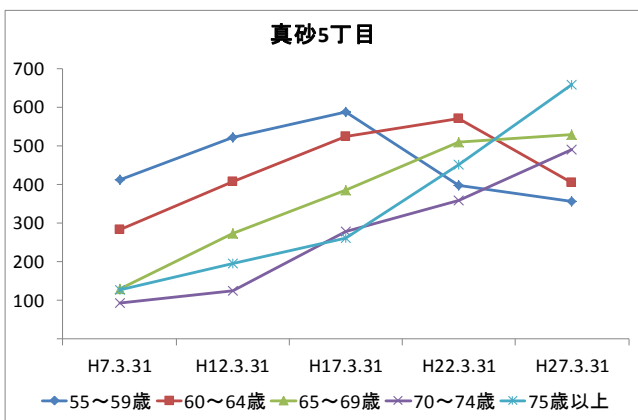

4 町丁別人口

【現在の年齢構成】

資料: 千葉市統計課 町丁別年齢別人口(住民基本台帳人口・平成27年3月末現在)

point

- 1～3丁目は70歳前後が最も多く、高齢化率は30%を超えている
- 4・5丁目は40歳前後が最も多く、真砂地区の中では高齢化率が低め

【年齢別人口構成の推移】

資料: 千葉市統計課 町丁別年齢別人口(住民基本台帳人口・3月末現在)

point

- 1～3丁目では人口が減少するとともに、高齢者数は増えている
- 4丁目はマンション開発により近年人口が増加

【こども・高齢者数の推移】

資料:千葉市統計課 町丁別年齢別人口(住民基本台帳人口・3月末現在)

point

- 1～3丁目では高齢者数が増加するとともにこどもの数は減少している
- 4・5丁目でも高齢者数は増加を続けているが、こどもの数は増加または小幅減少となっている

【高齢者・同予備軍の推移】

資料:千葉市統計課 町丁別年齢別人口(住民基本台帳人口・3月末現在)

point

- 2・3・5丁目では75歳以上人口が多く、65～74歳人口も多いことから今後も75歳以上人口は大幅に増加し、介護を必要とする方が増える見込まれる

5 地域活動・行事

【主な地域団体】

- 真砂地区地域運営委員会
- 第31地区町内自治会連絡協議会（地区連協）
- 真砂地区社会体育振興会（スポ振）
- 真砂中学校区青少年育成委員会（育成委員会）
- 社会福祉協議会真砂地区部会（社協）
- 第607地区民生委員・児童委員協議会（民児協）