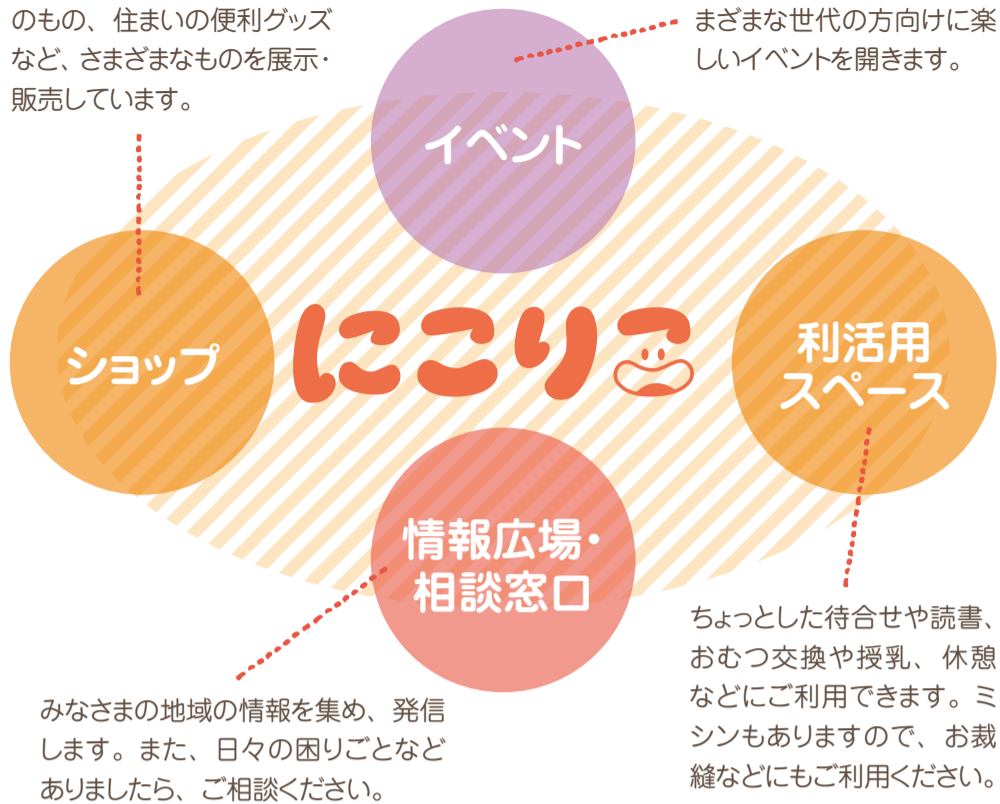

にこりこイベント

- ✿ 毎月第3火曜日開催 **絵本家ふえ**
- ✿ 楽しくDIY **壁塗り講習会**
- ✿ 大注目!! **マスキングテープでインテリア作り**
- ✿ 見て美しく、食べておいしい **花巻寿司講習会**
- ✿ あなたもパティシエ! **子どもお菓子教室**
- ✿ だれでも簡単! **ミニ黒板作り**
- ✿ きれい! おもしろい! **くるくるレインボー作り**
- ✿ とっても便利! かわいい **手作り小物ショップ**
- ✿ ファイナンシャルプランナーに相談 **年金・ローン相談会**
- ✿ お買い物の合間に... **フットマッサージ**
- ✿ すごく役立つ! **魚のさばき方教室**

絵本家ふえの様子

くるくるレインボー

詳しい日程・内容は随時にこりこ内に掲示します。お楽しみに!
※イベント内容は予告なく変更する場合がございます。ご了承ください。

アーティストの作品から趣味のもの、住まいの便利グッズなど、さまざまなものを展示・販売しています。

親子からお年寄りまで、さまざまな世代の方向けに楽しいイベントを開きます。

募集中です!

以下の内容ができる方

- ネイルアート
- ハンドマッサージ
- ヨガ
- キャラ弁作り
- スクラップブック
- 電子ピアノをお譲り頂ける方