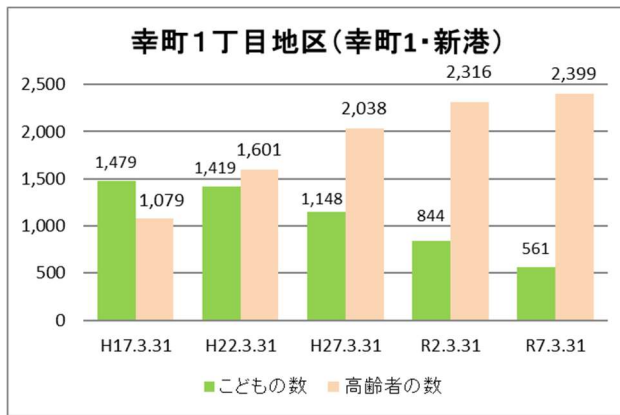

地区内は高層低層の集合住宅が大部分を占め、一部戸建て住宅があるほか、国道沿いには大型事業所も立地する。なお、地区内の千葉幸町ガーデンタウン管理組合法人は全国でも珍しいマンション独自のケーブルテレビ放送局を持っている。

<新港地区（集合住宅地域）>

新港地区の人口の大部分は、幸町 1 丁目に隣接する地域に建設された集合住宅が占めている。

2 地区の基礎データ

【人口・世帯数等】

区域	世帯数	人口						外国人 住民数	平均 世帯人員
		総数	男	女	0-14歳	15-64歳	65歳以上		
幸町1丁目地区	3,861	7,772	3,712 47.8%	4,060 52.2%	561 7.2%	4,812 61.9%	2,399 30.9%	281 3.62%	2.01
幸町1丁目	3,393	6,781	3,243 47.8%	3,538 52.2%	488 7.2%	4,074 60.1%	2,219 32.7%	255 3.76%	2.00
新港	468	991	469 47.3%	522 52.7%	73 7.4%	738 74.5%	180 18.2%	26 2.62%	2.12
美浜区	74,613	155,454	74,923 48.2%	80,531 51.8%	17,664 11.4%	96,732 62.2%	41,058 26.4%	10,256 6.60%	2.08
千葉市	498,950	984,357	488,313 49.6%	496,044 50.4%	106,166 10.8%	620,078 63.0%	258,113 26.2%	40,272 4.09%	1.97

【年齢別人口分布】

資料：千葉市政策企画課統計室 町丁別年齢別人口（住民基本台帳・令和7年3月末時点）

3 地区別人口の推移

【人口】

【年齢別構成割合】

【子ども・高齢者数】

【高齢者・同予備軍】

資料：千葉市政策企画課統計室 町丁別年齢別人口（住民基本台帳・令和7年3月末時点）

4 町丁別人口

【現在の年齢構成】

資料：千葉市政策企画課統計室 町丁別年齢別人口（住民基本台帳・令和7年3月末時点）

Point

- いずれも50~54歳が多いが、新港では15~24歳が突出している
- 幸町1丁目では年齢の偏りが比較的小さい

【年齢別人口構成の推移】

資料：千葉市政策企画課統計室 町丁別年齢別人口（住民基本台帳・令和7年3月末時点）

Point

- 人口は、幸町1丁目では年々減少し、新港ではここ5年間で減少している。
- 幸町1丁目も新港も、高齢者数は増加している。

【子ども・高齢者数の推移】

資料：千葉市政策企画課統計室 町丁別年齢別人口（住民基本台帳・令和7年3月末時点）

Point

- いずれの町丁も高齢者の数は増加
- 近年、人口減少と併せて子ども数も減少している

【高齢者・同予備軍の推移】

資料：千葉市政策企画課統計室 町丁別年齢別人口（住民基本台帳・令和7年3月末時点）