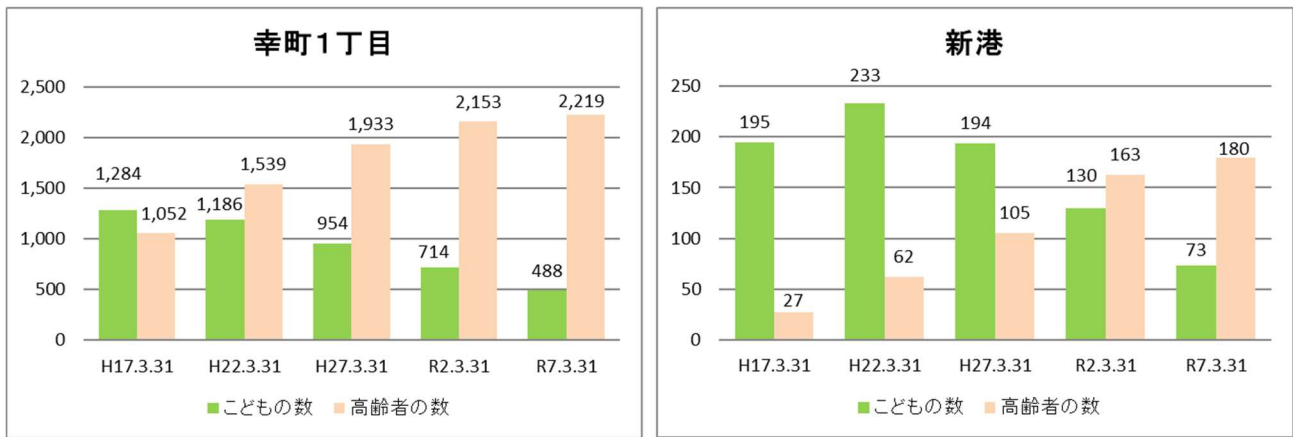

4 町丁別人口

【現在の年齢構成】

資料：千葉市政策企画課統計室 町丁別年齢別人口（住民基本台帳・令和7年3月末時点）

Point

- いずれも50~54歳が多いが、新港では15~24歳が突出している
- 幸町1丁目では年齢の偏りが比較的小さい

【年齢別人口構成の推移】

資料：千葉市政策企画課統計室 町丁別年齢別人口（住民基本台帳・令和7年3月末時点）

Point

- 人口は、幸町1丁目では年々減少し、新港ではここ5年間で減少している。
- 幸町1丁目も新港も、高齢者数は増加している。

【子ども・高齢者数の推移】

資料：千葉市政策企画課統計室 町丁別年齢別人口（住民基本台帳・令和7年3月末時点）

Point

- いずれの町丁も高齢者の数は増加
- 近年、人口減少と併せて子ども数も減少している

【高齢者・同予備軍の推移】

資料：千葉市政策企画課統計室 町丁別年齢別人口（住民基本台帳・令和7年3月末時点）