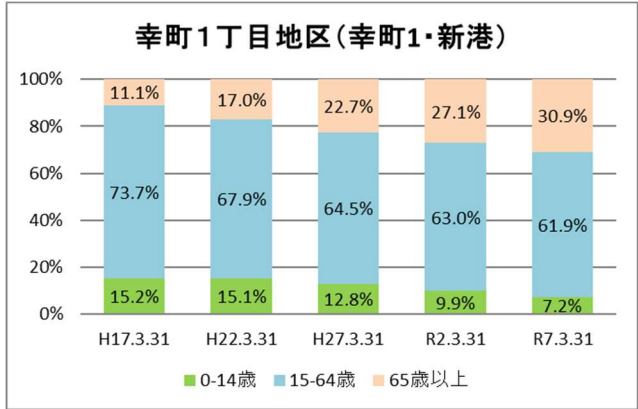

地区内は高層低層の集合住宅が大部分を占め、一部戸建て住宅があるほか、国道沿いには大型事業所も立地する。なお、地区内の千葉幸町ガーデンタウン管理組合法人は全国でも珍しいマンション独自のケーブルテレビ放送局を持っている。

<新港地区（集合住宅地域）>

新港地区の人口の大部分は、幸町 1 丁目に隣接する地域に建設された集合住宅が占めている。

2 地区の基礎データ

【人口・世帯数等】

区域	世帯数	人口						外国人 住民数	平均 世帯人員
		総数	男	女	0-14歳	15-64歳	65歳以上		
幸町1丁目地区	3,861	7,772	3,712 47.8%	4,060 52.2%	561 7.2%	4,812 61.9%	2,399 30.9%	281 3.62%	2.01
幸町1丁目	3,393	6,781	3,243 47.8%	3,538 52.2%	488 7.2%	4,074 60.1%	2,219 32.7%	255 3.76%	2.00
新港	468	991	469 47.3%	522 52.7%	73 7.4%	738 74.5%	180 18.2%	26 2.62%	2.12
美浜区	74,613	155,454	74,923 48.2%	80,531 51.8%	17,664 11.4%	96,732 62.2%	41,058 26.4%	10,256 6.60%	2.08
千葉市	498,950	984,357	488,313 49.6%	496,044 50.4%	106,166 10.8%	620,078 63.0%	258,113 26.2%	40,272 4.09%	1.97

【年齢別人口分布】

資料：千葉市政策企画課統計室 町丁別年齢別人口（住民基本台帳・令和7年3月末時点）

3 地区別人口の推移

【人口】

【年齢別構成割合】

【子ども・高齢者数】

【高齢者・同予備軍】

資料：千葉市政策企画課統計室 町丁別年齢別人口（住民基本台帳・令和7年3月末時点）

4 町丁別人口

【現在の年齢構成】

資料：千葉市政策企画課統計室 町丁別年齢別人口（住民基本台帳・令和7年3月末時点）

Point

- いずれも50~54歳が多いが、新港では15~24歳が突出している
- 幸町1丁目では年齢の偏りが比較的小さい

【年齢別人口構成の推移】

資料：千葉市政策企画課統計室 町丁別年齢別人口（住民基本台帳・令和7年3月末時点）

Point

- 人口は、幸町1丁目では年々減少し、新港ではここ5年間で減少している。
- 幸町1丁目も新港も、高齢者数は増加している。

【子ども・高齢者数の推移】

資料：千葉市政策企画課統計室 町丁別年齢別人口（住民基本台帳・令和7年3月末時点）

Point

- いずれの町丁も高齢者の数は増加
- 近年、人口減少と併せて子ども数も減少している

【高齢者・同予備軍の推移】

資料：千葉市政策企画課統計室 町丁別年齢別人口（住民基本台帳・令和7年3月末時点）