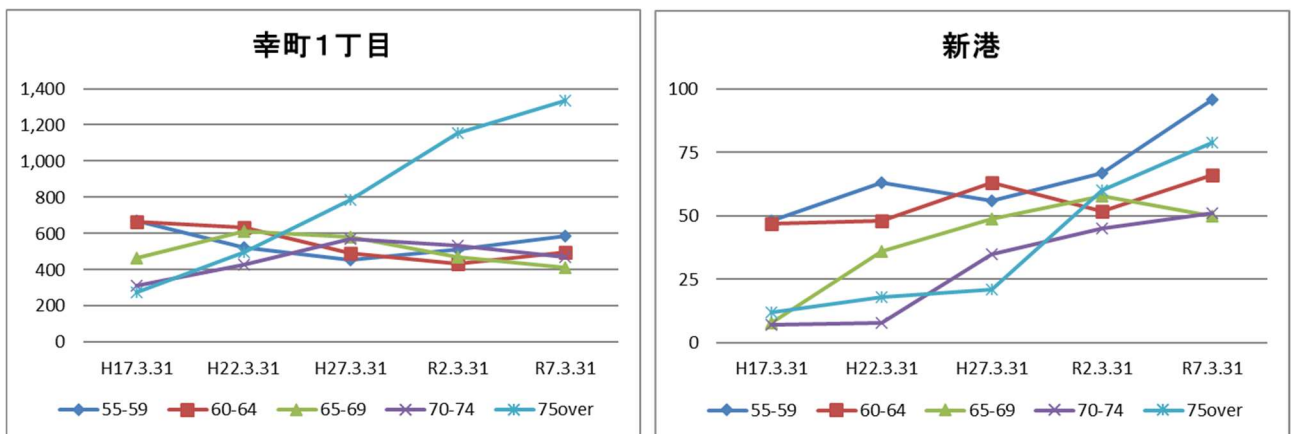

4 町丁別人口

【現在の年齢構成】

資料：千葉市政策企画課統計室 町丁別年齢別人口（住民基本台帳・令和7年3月末時点）

Point

- いずれも50~54歳が多いが、新港では15~24歳が突出している
- 幸町1丁目では年齢の偏りが比較的小さい

【年齢別人口構成の推移】

資料：千葉市政策企画課統計室 町丁別年齢別人口（住民基本台帳・令和7年3月末時点）

Point

- 人口は、幸町1丁目では年々減少し、新港ではここ5年間で減少している。
- 幸町1丁目も新港も、高齢者数は増加している。

【子ども・高齢者数の推移】

資料：千葉市政策企画課統計室 町丁別年齢別人口（住民基本台帳・令和7年3月末時点）

Point

- いずれの町丁も高齢者の数は増加
- 近年、人口減少と併せて子ども数も減少している

【高齢者・同予備軍の推移】

資料：千葉市政策企画課統計室 町丁別年齢別人口（住民基本台帳・令和7年3月末時点）