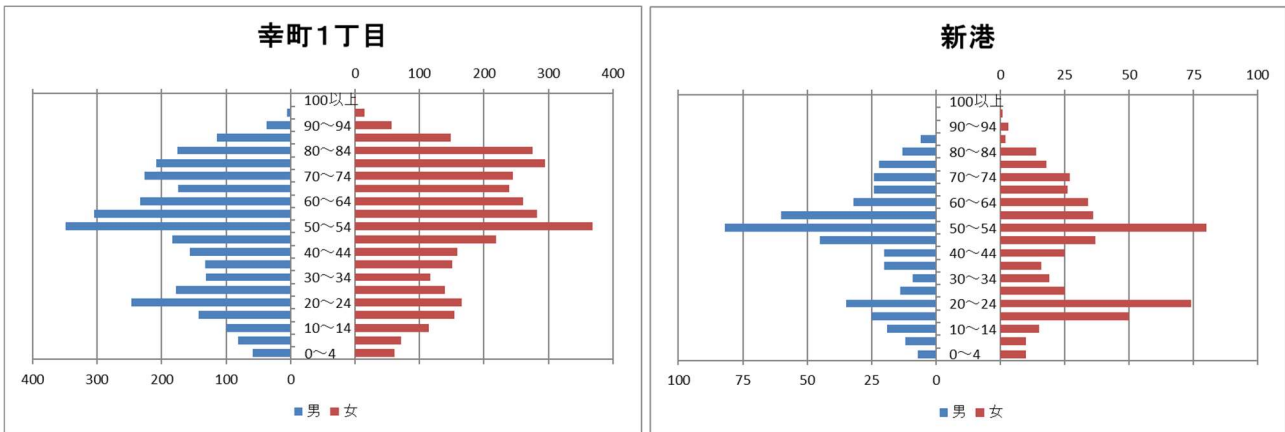

地区内は高層低層の集合住宅が大部分を占め、一部戸建て住宅があるほか、国道沿いには大型事業所も立地する。なお、地区内の千葉幸町ガーデンタウン管理組合法人は全国でも珍しいマンション独自のケーブルテレビ放送局を持っている。

<新港地区（集合住宅地域）>

新港地区の人口の大部分は、幸町 1 丁目に隣接する地域に建設された集合住宅が占めている。

2 地区の基礎データ

【人口・世帯数等】

区域	世帯数	人口						外国人 住民数	平均 世帯人員
		総数	男	女	0-14歳	15-64歳	65歳以上		
幸町1丁目地区	3,861	7,772	3,712 47.8%	4,060 52.2%	561 7.2%	4,812 61.9%	2,399 30.9%	281 3.62%	2.01
幸町1丁目	3,393	6,781	3,243 47.8%	3,538 52.2%	488 7.2%	4,074 60.1%	2,219 32.7%	255 3.76%	2.00
新港	468	991	469 47.3%	522 52.7%	73 7.4%	738 74.5%	180 18.2%	26 2.62%	2.12
美浜区	74,613	155,454	74,923 48.2%	80,531 51.8%	17,664 11.4%	96,732 62.2%	41,058 26.4%	10,256 6.60%	2.08
千葉市	498,950	984,357	488,313 49.6%	496,044 50.4%	106,166 10.8%	620,078 63.0%	258,113 26.2%	40,272 4.09%	1.97

【年齢別人口分布】

資料：千葉市政策企画課統計室 町丁別年齢別人口（住民基本台帳・令和7年3月末時点）

3 地区別人口の推移

【人口】

【年齢別構成割合】

【子ども・高齢者数】

【高齢者・同予備軍】

資料：千葉市政策企画課統計室 町丁別年齢別人口（住民基本台帳・令和7年3月末時点）

4 町丁別人口

【現在の年齢構成】

資料：千葉市政策企画課統計室 町丁別年齢別人口（住民基本台帳・令和7年3月末時点）

Point

- いずれも50~54歳が多いが、新港では15~24歳が突出している
- 幸町1丁目では年齢の偏りが比較的小さい

【年齢別人口構成の推移】

資料：千葉市政策企画課統計室 町丁別年齢別人口（住民基本台帳・令和7年3月末時点）

Point

- 人口は、幸町1丁目では年々減少し、新港ではここ5年間で減少している。
- 幸町1丁目も新港も、高齢者数は増加している。

【子ども・高齢者数の推移】

資料：千葉市政策企画課統計室 町丁別年齢別人口（住民基本台帳・令和7年3月末時点）

Point

- いずれの町丁も高齢者の数は増加
- 近年、人口減少と併せて子ども数も減少している

【高齢者・同予備軍の推移】

資料：千葉市政策企画課統計室 町丁別年齢別人口（住民基本台帳・令和7年3月末時点）