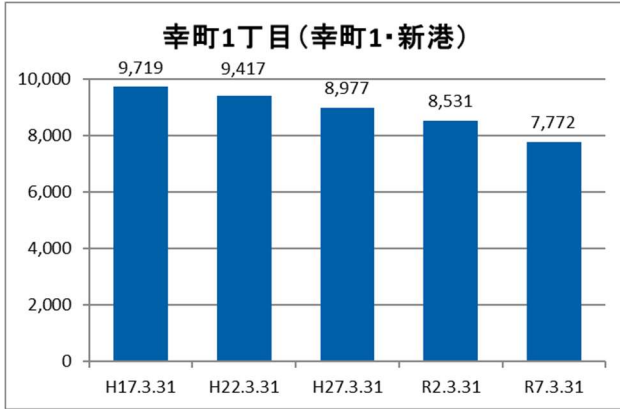

3 地区別人口の推移

【人口】