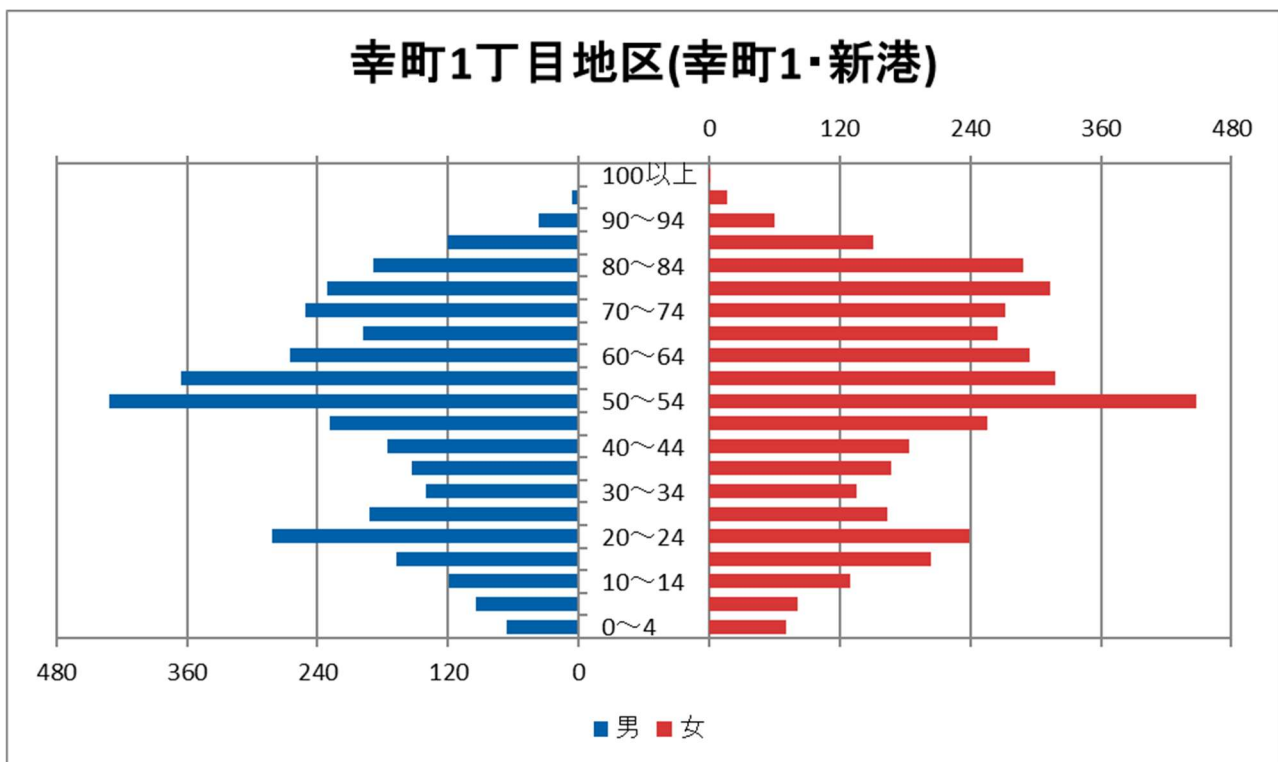

2 地区の基礎データ

【人口・世帯数等】

区域	世帯数	人口						外国人 住民数	平均 世帯人員
		総数	男	女	0-14歳	15-64歳	65歳以上		
幸町1丁目地区	3,861	7,772	3,712 47.8%	4,060 52.2%	561 7.2%	4,812 61.9%	2,399 30.9%	281 3.62%	2.01
幸町1丁目	3,393	6,781	3,243 47.8%	3,538 52.2%	488 7.2%	4,074 60.1%	2,219 32.7%	255 3.76%	2.00
新港	468	991	469 47.3%	522 52.7%	73 7.4%	738 74.5%	180 18.2%	26 2.62%	2.12
美浜区	74,613	155,454	74,923 48.2%	80,531 51.8%	17,664 11.4%	96,732 62.2%	41,058 26.4%	10,256 6.60%	2.08
千葉市	498,950	984,357	488,313 49.6%	496,044 50.4%	106,166 10.8%	620,078 63.0%	258,113 26.2%	40,272 4.09%	1.97

【年齢別人口分布】

資料：千葉市政策企画課統計室 町丁別年齢別人口（住民基本台帳・令和7年3月末時点）