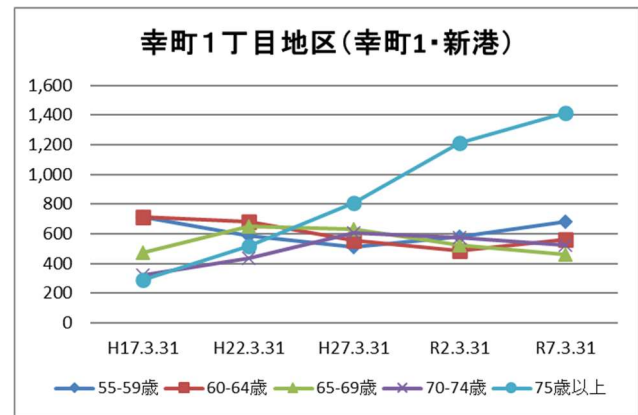

地区内は高層低層の集合住宅が大部分を占め、一部戸建て住宅があるほか、国道沿いには大型事業所も立地する。なお、地区内の千葉幸町ガーデンタウン管理組合法人は全国でも珍しいマンション独自のケーブルテレビ放送局を持っている。

<新港地区（集合住宅地域）>

新港地区の人口の大部分は、幸町 1 丁目に隣接する地域に建設された集合住宅が占めている。

2 地区の基礎データ

【人口・世帯数等】

区域	世帯数	人口						外国人 住民数	平均 世帯人員
		総数	男	女	0-14歳	15-64歳	65歳以上		
幸町1丁目地区	3,861	7,772	3,712 47.8%	4,060 52.2%	561 7.2%	4,812 61.9%	2,399 30.9%	281 3.62%	2.01
幸町1丁目	3,393	6,781	3,243 47.8%	3,538 52.2%	488 7.2%	4,074 60.1%	2,219 32.7%	255 3.76%	2.00
新港	468	991	469 47.3%	522 52.7%	73 7.4%	738 74.5%	180 18.2%	26 2.62%	2.12
美浜区	74,613	155,454	74,923 48.2%	80,531 51.8%	17,664 11.4%	96,732 62.2%	41,058 26.4%	10,256 6.60%	2.08
千葉市	498,950	984,357	488,313 49.6%	496,044 50.4%	106,166 10.8%	620,078 63.0%	258,113 26.2%	40,272 4.09%	1.97

【年齢別人口分布】

資料：千葉市政策企画課統計室 町丁別年齢別人口（住民基本台帳・令和7年3月末時点）

3 地区別人口の推移

【人口】

【年齢別構成割合】

【子ども・高齢者数】

【高齢者・同予備軍】

資料：千葉市政策企画課統計室 町丁別年齢別人口（住民基本台帳・令和7年3月末時点）

4 町丁別人口

【現在の年齢構成】

資料：千葉市政策企画課統計室 町丁別年齢別人口（住民基本台帳・令和7年3月末時点）

Point

- いずれも50~54歳が多いが、新港では15~24歳が突出している
- 幸町1丁目では年齢の偏りが比較的小さい

【年齢別人口構成の推移】

資料：千葉市政策企画課統計室 町丁別年齢別人口（住民基本台帳・令和7年3月末時点）

Point

- 人口は、幸町1丁目では年々減少し、新港ではここ5年間で減少している。
- 幸町1丁目も新港も、高齢者数は増加している。

【子ども・高齢者数の推移】

資料：千葉市政策企画課統計室 町丁別年齢別人口（住民基本台帳・令和7年3月末時点）

Point

- いずれの町丁も高齢者の数は増加
- 近年、人口減少と併せて子ども数も減少している

【高齢者・同予備軍の推移】

資料：千葉市政策企画課統計室 町丁別年齢別人口（住民基本台帳・令和7年3月末時点）