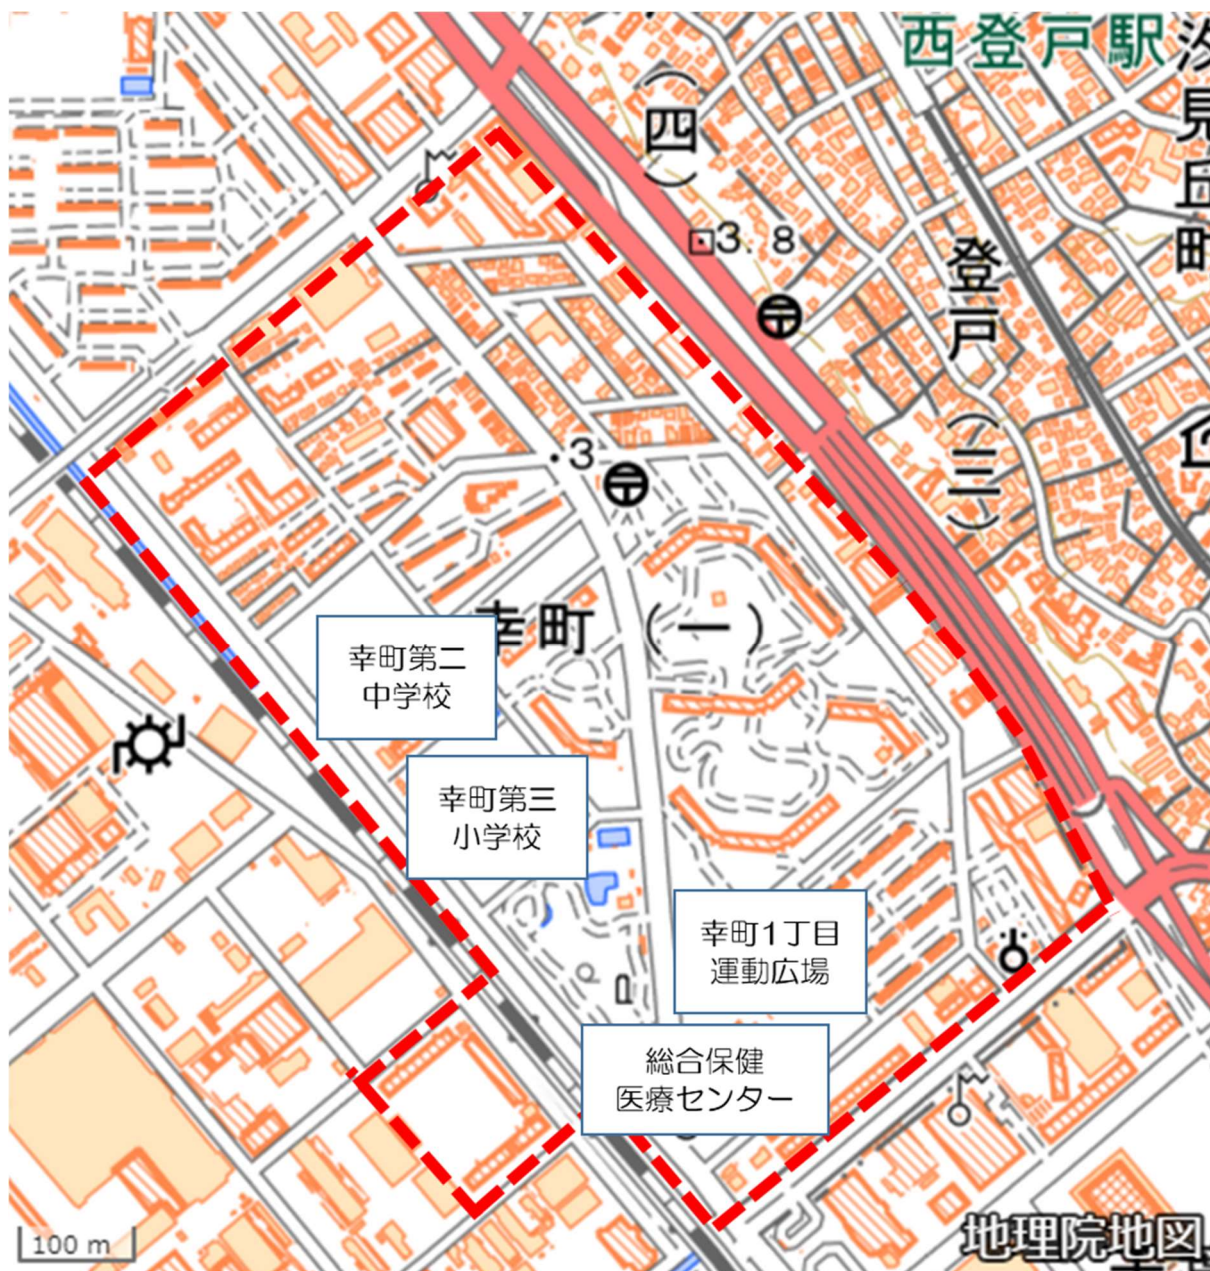

美浜区地域カルテ

<地区編>

幸町 1 丁目地区(幸町 1 丁目、新港(集合住宅地域))

美浜区役所

令和 8 年 3 月分

目次

1	地区の概況	1
2	地区の基礎データ	3
3	地区別人口の推移	4
4	町丁別人口	5
	【現在の年齢構成】	5
	【年齢別人口構成の推移】	5
	【こども・高齢者数の推移】	6
	【高齢者・同予備軍の推移】	6
5	地域活動・行事	7
	【主な地域団体】	7
	【地域行事と主催団体】	7
	【広報】	8
6	地域資源（公共施設・生活関連施設等）	9
	【教育・学習】	9
	【公園・レクリエーション】	9
	【医療】	9
	【公共】	9
	【避難所】	9

1 地区の概況

出典：国土地理院地理院地図 (<https://maps.gsi.go.jp>)
電子地形図(タイル)をもとに美浜区地域づくり支援課作成

<幸町 1 丁目地区>

国道 14 号・357 号沿いに東西に伸びる千葉中央港地区の土地造成・港湾地区計画により埋め立て・造成された地域で、西側は幸町 2 丁目となる。北側は旧海岸線沿いで、中央区登戸に接する。東側は道路を挟んで J R 千葉みなと駅や千葉市役所などが立地する中央区千葉港地区となり、南側は京葉線を挟んで自動車関連事業所や食品コンビナートなどが集積する新港地区と接している。

地区内は高層低層の集合住宅が大部分を占め、一部戸建て住宅があるほか、国道沿いには大型事業所も立地する。なお、地区内の千葉幸町ガーデンタウン管理組合法人は全国でも珍しいマンション独自のケーブルテレビ放送局を持っている。

<新港地区（集合住宅地域）>

新港地区の人口の大部分は、幸町 1 丁目に隣接する地域に建設された集合住宅が占めている。

2 地区の基礎データ

【人口・世帯数等】

区域	世帯数	人口						外国人 住民数	平均 世帯人員
		総数	男	女	0-14歳	15-64歳	65歳以上		
幸町1丁目地区	3,861	7,772	3,712 47.8%	4,060 52.2%	561 7.2%	4,812 61.9%	2,399 30.9%	281 3.62%	2.01
幸町1丁目	3,393	6,781	3,243 47.8%	3,538 52.2%	488 7.2%	4,074 60.1%	2,219 32.7%	255 3.76%	2.00
新港	468	991	469 47.3%	522 52.7%	73 7.4%	738 74.5%	180 18.2%	26 2.62%	2.12
美浜区	74,613	155,454	74,923 48.2%	80,531 51.8%	17,664 11.4%	96,732 62.2%	41,058 26.4%	10,256 6.60%	2.08
千葉市	498,950	984,357	488,313 49.6%	496,044 50.4%	106,166 10.8%	620,078 63.0%	258,113 26.2%	40,272 4.09%	1.97