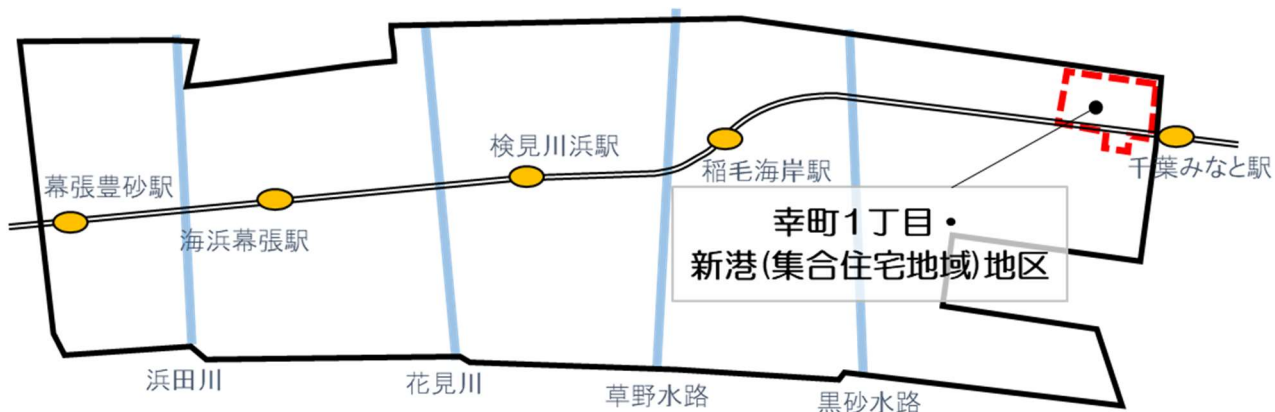

美浜区地域カルテ

<地区編>

幸町 1 丁目地区(幸町 1 丁目、新港(集合住宅地域))

美浜区役所

令和 8 年 3 月分

目次

1	地区の概況	1
2	地区の基礎データ	3
3	地区別人口の推移	4
4	町丁別人口	5
	【現在の年齢構成】	5
	【年齢別人口構成の推移】	5
	【こども・高齢者数の推移】	6
	【高齢者・同予備軍の推移】	6
5	地域活動・行事	7
	【主な地域団体】	7
	【地域行事と主催団体】	7
	【広報】	8
6	地域資源（公共施設・生活関連施設等）	9
	【教育・学習】	9
	【公園・レクリエーション】	9
	【医療】	9
	【公共】	9
	【避難所】	9

1 地区の概況

出典：国土地理院地理院地図 (<https://maps.gsi.go.jp>)
電子地形図(タイル)をもとに美浜区地域づくり支援課作成

<幸町 1 丁目地区>

国道 14 号・357 号沿いに東西に伸びる千葉中央港地区の土地造成・港湾地区計画により埋め立て・造成された地域で、西側は幸町 2 丁目となる。北側は旧海岸線沿いで、中央区登戸に接する。東側は道路を挟んで J R 千葉みなと駅や千葉市役所などが立地する中央区千葉港地区となり、南側は京葉線を挟んで自動車関連事業所や食品コンビナートなどが集積する新港地区と接している。

地区内は高層低層の集合住宅が大部分を占め、一部戸建て住宅があるほか、国道沿いには大型事業所も立地する。なお、地区内の千葉幸町ガーデンタウン管理組合法人は全国でも珍しいマンション独自のケーブルテレビ放送局を持っている。

<新港地区（集合住宅地域）>

新港地区の人口の大部分は、幸町 1 丁目に隣接する地域に建設された集合住宅が占めている。

2 地区の基礎データ

【人口・世帯数等】

区域	世帯数	人口						外国人 住民数	平均 世帯人員
		総数	男	女	0-14歳	15-64歳	65歳以上		
幸町1丁目地区	3,861	7,772	3,712 47.8%	4,060 52.2%	561 7.2%	4,812 61.9%	2,399 30.9%	281 3.62%	2.01
幸町1丁目	3,393	6,781	3,243 47.8%	3,538 52.2%	488 7.2%	4,074 60.1%	2,219 32.7%	255 3.76%	2.00
新港	468	991	469 47.3%	522 52.7%	73 7.4%	738 74.5%	180 18.2%	26 2.62%	2.12
美浜区	74,613	155,454	74,923 48.2%	80,531 51.8%	17,664 11.4%	96,732 62.2%	41,058 26.4%	10,256 6.60%	2.08
千葉市	498,950	984,357	488,313 49.6%	496,044 50.4%	106,166 10.8%	620,078 63.0%	258,113 26.2%	40,272 4.09%	1.97