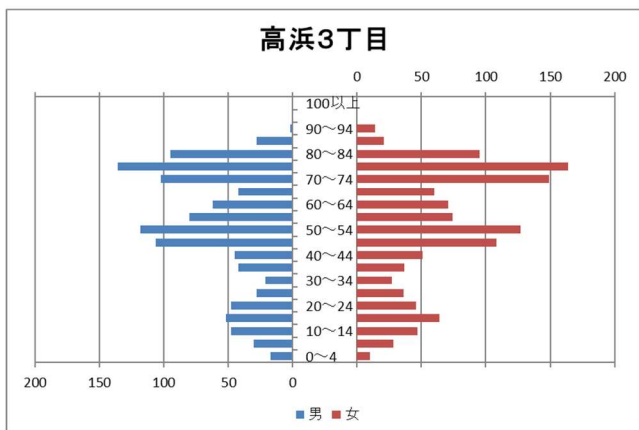

### 【年齢別人口分布】

資料：千葉市政策企画課統計室 町丁別年齢別人口（住民基本台帳・令和7年3月末時点）

### 3 地区別人口の推移

【人口】

【年齢別構成割合】

【子ども・高齢者数】

【高齢者・同予備軍】

資料：千葉市政策企画課統計室 町丁別年齢別人口（住民基本台帳・令和7年3月末時点）

# 4 町丁別人口

【現在の年齢構成】

資料：千葉市政策企画課統計室 町丁別年齢別人口（住民基本台帳・令和7年3月末時点）

**Point**

- 高浜3～6丁目は逆三角形となっており、高齢化が進行した形状となっている
- 高洲4丁目は50代が最も多く、高齢化率は、高洲・高浜地区では相対的に低い

**【年齢別人口構成の推移】**

資料：千葉市政策企画課統計室 町丁別年齢別人口（住民基本台帳・令和7年3月末時点）

**Point**

- 賃貸住宅の多い高洲2・4丁目では、人口が横ばい～微増で、生産年齢人口の増加がみられる
- 高齢化率の高い高浜5・6丁目では、人口減少・高齢者数増加の傾向に鈍化がみられる
- それ以外の町丁（高浜2丁目を除く）は、引き続き、人口減少及び高齢化の進行がみられる

**【子ども・高齢者数の推移】**

資料：千葉市政策企画課統計室 町丁別年齢別人口（住民基本台帳・令和7年3月末時点）

**Point**