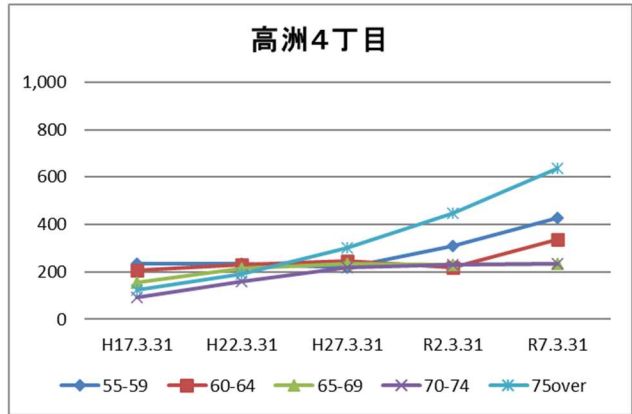

# 4 町丁別人口

【現在の年齢構成】

資料：千葉市政策企画課統計室 町丁別年齢別人口（住民基本台帳・令和7年3月末時点）

**Point**

- 高浜3～6丁目は逆三角形となっており、高齢化が進行した形状となっている
- 高洲4丁目は50代が最も多く、高齢化率は、高洲・高浜地区では相対的に低い

**【年齢別人口構成の推移】**

資料：千葉市政策企画課統計室 町丁別年齢別人口（住民基本台帳・令和7年3月末時点）

**Point**

- 賃貸住宅の多い高洲2・4丁目では、人口が横ばい～微増で、生産年齢人口の増加がみられる
- 高齢化率の高い高浜5・6丁目では、人口減少・高齢者数増加の傾向に鈍化がみられる
- それ以外の町丁（高浜2丁目を除く）は、引き続き、人口減少及び高齢化の進行がみられる

**【子ども・高齢者数の推移】**

資料：千葉市政策企画課統計室 町丁別年齢別人口（住民基本台帳・令和7年3月末時点）

**Point**

- 高齢者の数は、高洲3・4丁目では依然として増加しているが、高浜5・6丁目では減少に転じており、その他の町丁（高浜2丁目を除く）では増加傾向は緩やかになっている
- こどもの数は、賃貸住宅の多い高洲2・4丁目では増減を繰り返しているが、高浜5・6丁目が高い水準で横ばい、その他の町丁（高浜2丁目を除く）は減少傾向

【高齢者・同予備軍の推移】

資料：千葉市政策企画課統計室 町丁別年齢別人口（住民基本台帳・令和7年3月末時点）

**Point**

- 高洲 1～4 丁目では 55～74 歳人口が一定の数でほぼ横ばいで推移しており、今後も高齢化が進行していくことが見込まれる
- 高齢化率の高い高浜 3～6 丁目では、65～74 歳が減少に転じ、また、55～64 歳人口も減少し、低い水準で推移していることから、今後、高齢化の進行は鈍化することが見込まれる