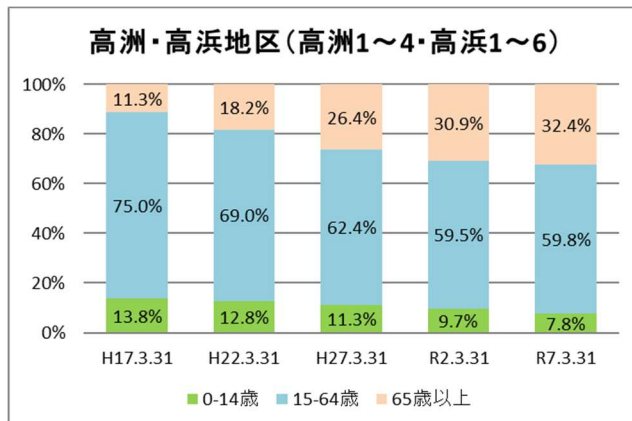

### 【人口・世帯数等】

区域	世帯数	人口						外国人 住民数	平均 世帯人員
		総数	男	女	0-14歳	15-64歳	65歳以上		
高洲・高浜地区	20,780	38,274	18,330	19,944	2,982	22,878	12,414	4,020	1.84
高洲1丁目	2,226	3,700	1,780	1,920	203	2,335	1,162	187	1.66
高洲2丁目	5,153	8,561	4,276	4,285	666	5,140	2,755	1,316	1.66
高洲3丁目	4,882	9,391	4,378	5,013	734	5,943	2,714	628	1.92
高洲4丁目	2,541	4,605	2,268	2,337	431	3,075	1,099	473	1.81
高浜1丁目	2,338	4,528	2,120	2,408	382	2,671	1,475	1,040	1.94
高浜2丁目	17	48	27	21	16	25	7	4	2.82
高浜3丁目	1,137	2,331	1,102	1,229	180	1,243	908	81	2.05
高浜4丁目	1,674	3,371	1,557	1,814	228	1,687	1,456	265	2.01
高浜5丁目	440	934	444	490	66	436	432	12	2.12
高浜6丁目	372	805	378	427	76	323	406	14	2.16
美浜区	74,613	155,454	74,923	80,531	17,664	96,732	41,058	10,256	2.08
千葉市	498,950	984,357	488,313	496,044	106,166	620,078	258,113	40,272	1.97

### 【年齢別人口分布】

資料：千葉市政策企画課統計室 町丁別年齢別人口（住民基本台帳・令和7年3月末時点）

### 3 地区別人口の推移

【人口】

【年齢別構成割合】

【子ども・高齢者数】

【高齢者・同予備軍】

資料：千葉市政策企画課統計室 町丁別年齢別人口（住民基本台帳・令和7年3月末時点）

# 4 町丁別人口

【現在の年齢構成】

資料：千葉市政策企画課統計室 町丁別年齢別人口（住民基本台帳・令和7年3月末時点）

**Point**

- 高浜3～6丁目は逆三角形となっており、高齢化が進行した形状となっている
- 高洲4丁目は50代が最も多く、高齢化率は、高洲・高浜地区では相対的に低い

**【年齢別人口構成の推移】**

資料：千葉市政策企画課統計室 町丁別年齢別人口（住民基本台帳・令和7年3月末時点）