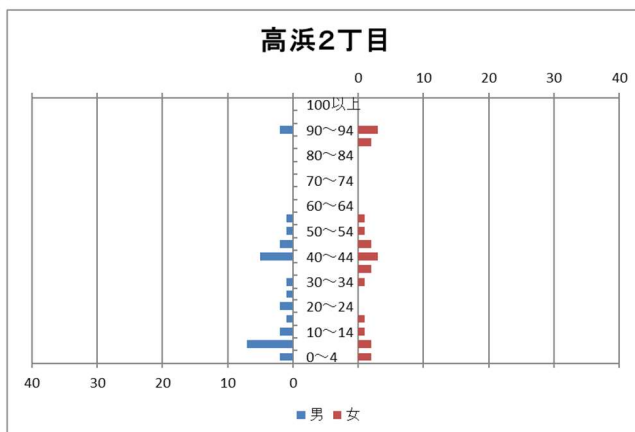

### 【年齢別人口分布】

資料：千葉市政策企画課統計室 町丁別年齢別人口（住民基本台帳・令和7年3月末時点）

### 3 地区別人口の推移

【人口】

【年齢別構成割合】

【子ども・高齢者数】

【高齢者・同予備軍】

資料：千葉市政策企画課統計室 町丁別年齢別人口（住民基本台帳・令和7年3月末時点）

# 4 町丁別人口

【現在の年齢構成】

資料：千葉市政策企画課統計室 町丁別年齢別人口（住民基本台帳・令和7年3月末時点）

**Point**

- 高浜3～6丁目は逆三角形となっており、高齢化が進行した形状となっている
- 高洲4丁目は50代が最も多く、高齢化率は、高洲・高浜地区では相対的に低い

**【年齢別人口構成の推移】**

資料：千葉市政策企画課統計室 町丁別年齢別人口（住民基本台帳・令和7年3月末時点）

**Point**

- 賃貸住宅の多い高洲2・4丁目では、人口が横ばい～微増で、生産年齢人口の増加がみられる
- 高齢化率の高い高浜5・6丁目では、人口減少・高齢者数増加の傾向に鈍化がみられる
- それ以外の町丁（高浜2丁目を除く）は、引き続き、人口減少及び高齢化の進行がみられる

**【子ども・高齢者数の推移】**

資料：千葉市政策企画課統計室 町丁別年齢別人口（住民基本台帳・令和7年3月末時点）

**Point**