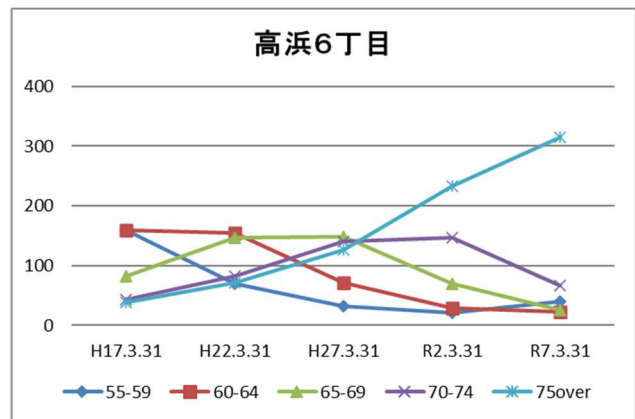

# 4 町丁別人口

【現在の年齢構成】

資料：千葉市政策企画課統計室 町丁別年齢別人口（住民基本台帳・令和7年3月末時点）

**Point**

- 高浜3～6丁目は逆三角形となっており、高齢化が進行した形状となっている
- 高洲4丁目は50代が最も多く、高齢化率は、高洲・高浜地区では相対的に低い

**【年齢別人口構成の推移】**

資料：千葉市政策企画課統計室 町丁別年齢別人口（住民基本台帳・令和7年3月末時点）

**Point**

- 賃貸住宅の多い高洲2・4丁目では、人口が横ばい～微増で、生産年齢人口の増加がみられる
- 高齢化率の高い高浜5・6丁目では、人口減少・高齢者数増加の傾向に鈍化がみられる
- それ以外の町丁（高浜2丁目を除く）は、引き続き、人口減少及び高齢化の進行がみられる

**【子ども・高齢者数の推移】**

資料：千葉市政策企画課統計室 町丁別年齢別人口（住民基本台帳・令和7年3月末時点）

**Point**

- 高齢者の数は、高洲3・4丁目では依然として増加しているが、高浜5・6丁目では減少に転じており、その他の町丁（高浜2丁目を除く）では増加傾向は緩やかになっている
- こどもの数は、賃貸住宅の多い高洲2・4丁目では増減を繰り返しているが、高浜5・6丁目が高い水準で横ばい、その他の町丁（高浜2丁目を除く）は減少傾向

【高齢者・同予備軍の推移】

資料：千葉市政策企画課統計室 町丁別年齢別人口（住民基本台帳・令和7年3月末時点）

**Point**

- 高洲 1～4 丁目では 55～74 歳人口が一定の数でほぼ横ばいで推移しており、今後も高齢化が進行していくことが見込まれる
- 高齢化率の高い高浜 3～6 丁目では、65～74 歳が減少に転じ、また、55～64 歳人口も減少し、低い水準で推移していることから、今後、高齢化の進行は鈍化することが見込まれる