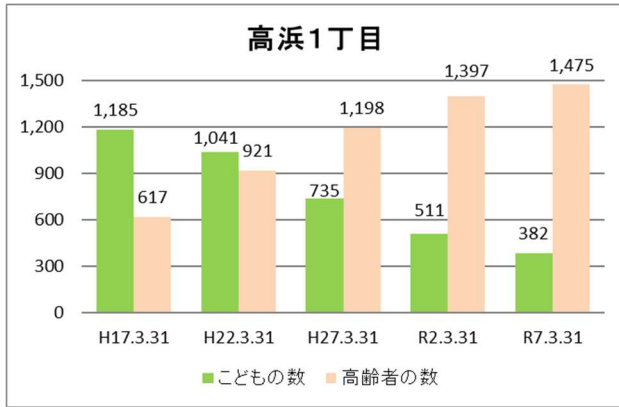

### 【年齢別人口分布】

資料：千葉市政策企画課統計室 町丁別年齢別人口（住民基本台帳・令和7年3月末時点）

### 3 地区別人口の推移

【人口】

【年齢別構成割合】

【子ども・高齢者数】

【高齢者・同予備軍】

資料：千葉市政策企画課統計室 町丁別年齢別人口（住民基本台帳・令和7年3月末時点）

# 4 町丁別人口

【現在の年齢構成】

資料：千葉市政策企画課統計室 町丁別年齢別人口（住民基本台帳・令和7年3月末時点）

**Point**

- 高浜3～6丁目は逆三角形となっており、高齢化が進行した形状となっている
- 高洲4丁目は50代が最も多く、高齢化率は、高洲・高浜地区では相対的に低い

**【年齢別人口構成の推移】**

資料：千葉市政策企画課統計室 町丁別年齢別人口（住民基本台帳・令和7年3月末時点）

**Point**

- 賃貸住宅の多い高洲2・4丁目では、人口が横ばい～微増で、生産年齢人口の増加がみられる
- 高齢化率の高い高浜5・6丁目では、人口減少・高齢者数増加の傾向に鈍化がみられる
- それ以外の町丁（高浜2丁目を除く）は、引き続き、人口減少及び高齢化の進行がみられる

**【子ども・高齢者数の推移】**

資料：千葉市政策企画課統計室 町丁別年齢別人口（住民基本台帳・令和7年3月末時点）

**Point**