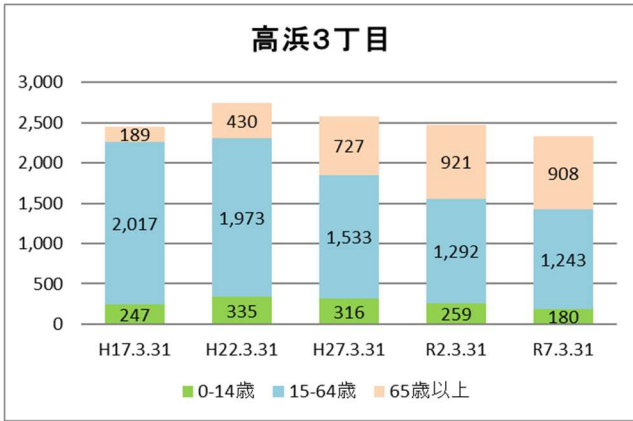

### 【年齢別人口分布】

資料：千葉市政策企画課統計室 町丁別年齢別人口（住民基本台帳・令和7年3月末時点）

### 3 地区別人口の推移

【人口】

【年齢別構成割合】

【子ども・高齢者数】

【高齢者・同予備軍】

資料：千葉市政策企画課統計室 町丁別年齢別人口（住民基本台帳・令和7年3月末時点）

# 4 町丁別人口

【現在の年齢構成】

資料：千葉市政策企画課統計室 町丁別年齢別人口（住民基本台帳・令和7年3月末時点）

**Point**

- 高浜3～6丁目は逆三角形となっており、高齢化が進行した形状となっている
- 高洲4丁目は50代が最も多く、高齢化率は、高洲・高浜地区では相対的に低い

**【年齢別人口構成の推移】**

資料：千葉市政策企画課統計室 町丁別年齢別人口（住民基本台帳・令和7年3月末時点）

**Point**

- 賃貸住宅の多い高洲2・4丁目では、人口が横ばい～微増で、生産年齢人口の増加がみられる
- 高齢化率の高い高浜5・6丁目では、人口減少・高齢者数増加の傾向に鈍化がみられる
- それ以外の町丁（高浜2丁目を除く）は、引き続き、人口減少及び高齢化の進行がみられる

**【子ども・高齢者数の推移】**

資料：千葉市政策企画課統計室 町丁別年齢別人口（住民基本台帳・令和7年3月末時点）

**Point**