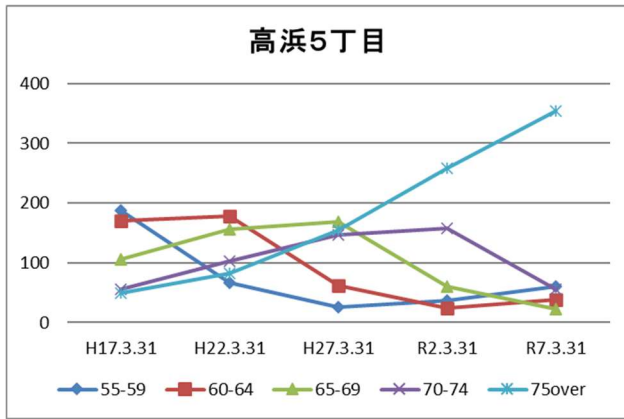

# 4 町丁別人口

【現在の年齢構成】

資料：千葉市政策企画課統計室 町丁別年齢別人口（住民基本台帳・令和7年3月末時点）

**Point**

- 高浜3～6丁目は逆三角形となっており、高齢化が進行した形状となっている
- 高洲4丁目は50代が最も多く、高齢化率は、高洲・高浜地区では相対的に低い

**【年齢別人口構成の推移】**

資料：千葉市政策企画課統計室 町丁別年齢別人口（住民基本台帳・令和7年3月末時点）

**Point**

- 賃貸住宅の多い高洲2・4丁目では、人口が横ばい～微増で、生産年齢人口の増加がみられる
- 高齢化率の高い高浜5・6丁目では、人口減少・高齢者数増加の傾向に鈍化がみられる
- それ以外の町丁（高浜2丁目を除く）は、引き続き、人口減少及び高齢化の進行がみられる

**【子ども・高齢者数の推移】**

資料：千葉市政策企画課統計室 町丁別年齢別人口（住民基本台帳・令和7年3月末時点）

**Point**

- 高齢者の数は、高洲3・4丁目では依然として増加しているが、高浜5・6丁目では減少に転じており、その他の町丁（高浜2丁目を除く）では増加傾向は緩やかになっている
- こどもの数は、賃貸住宅の多い高洲2・4丁目では増減を繰り返しているが、高浜5・6丁目が高い水準で横ばい、その他の町丁（高浜2丁目を除く）は減少傾向

【高齢者・同予備軍の推移】

資料：千葉市政策企画課統計室 町丁別年齢別人口（住民基本台帳・令和7年3月末時点）

**Point**

- 高洲 1～4 丁目では 55～74 歳人口が一定の数でほぼ横ばいで推移しており、今後も高齢化が進行していくことが見込まれる
- 高齢化率の高い高浜 3～6 丁目では、65～74 歳が減少に転じ、また、55～64 歳人口も減少し、低い水準で推移していることから、今後、高齢化の進行は鈍化することが見込まれる