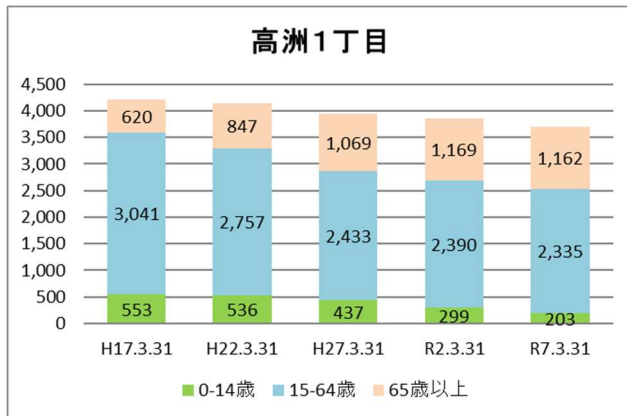

### 【年齢別人口分布】

資料：千葉市政策企画課統計室 町丁別年齢別人口（住民基本台帳・令和7年3月末時点）

### 3 地区別人口の推移

【人口】

【年齢別構成割合】

【子ども・高齢者数】

【高齢者・同予備軍】

資料：千葉市政策企画課統計室 町丁別年齢別人口（住民基本台帳・令和7年3月末時点）

# 4 町丁別人口

【現在の年齢構成】

資料：千葉市政策企画課統計室 町丁別年齢別人口（住民基本台帳・令和7年3月末時点）

**Point**

- 高浜3～6丁目は逆三角形となっており、高齢化が進行した形状となっている
- 高洲4丁目は50代が最も多く、高齢化率は、高洲・高浜地区では相対的に低い

**【年齢別人口構成の推移】**

資料：千葉市政策企画課統計室 町丁別年齢別人口（住民基本台帳・令和7年3月末時点）

**Point**

- 賃貸住宅の多い高洲2・4丁目では、人口が横ばい～微増で、生産年齢人口の増加がみられる
- 高齢化率の高い高浜5・6丁目では、人口減少・高齢者数増加の傾向に鈍化がみられる
- それ以外の町丁（高浜2丁目を除く）は、引き続き、人口減少及び高齢化の進行がみられる

**【子ども・高齢者数の推移】**

資料：千葉市政策企画課統計室 町丁別年齢別人口（住民基本台帳・令和7年3月末時点）

**Point**