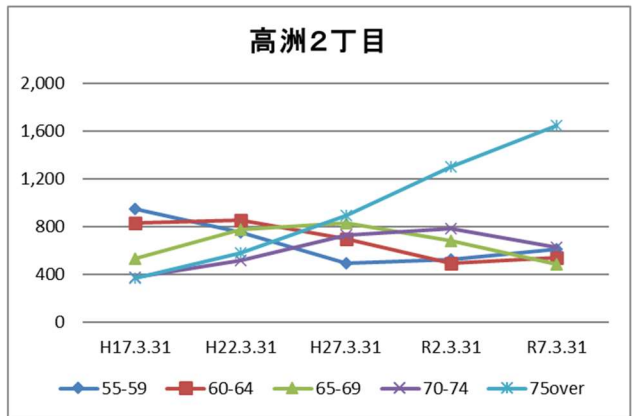

# 4 町丁別人口

【現在の年齢構成】

資料：千葉市政策企画課統計室 町丁別年齢別人口（住民基本台帳・令和7年3月末時点）

**Point**

- 高浜3～6丁目は逆三角形となっており、高齢化が進行した形状となっている
- 高洲4丁目は50代が最も多く、高齢化率は、高洲・高浜地区では相対的に低い

**【年齢別人口構成の推移】**

資料：千葉市政策企画課統計室 町丁別年齢別人口（住民基本台帳・令和7年3月末時点）

**Point**

- 賃貸住宅の多い高洲2・4丁目では、人口が横ばい～微増で、生産年齢人口の増加がみられる
- 高齢化率の高い高浜5・6丁目では、人口減少・高齢者数増加の傾向に鈍化がみられる
- それ以外の町丁（高浜2丁目を除く）は、引き続き、人口減少及び高齢化の進行がみられる

**【子ども・高齢者数の推移】**

資料：千葉市政策企画課統計室 町丁別年齢別人口（住民基本台帳・令和7年3月末時点）

**Point**

- 高齢者の数は、高洲3・4丁目では依然として増加しているが、高浜5・6丁目では減少に転じており、その他の町丁（高浜2丁目を除く）では増加傾向は緩やかになっている
- こどもの数は、賃貸住宅の多い高洲2・4丁目では増減を繰り返しているが、高浜5・6丁目が高い水準で横ばい、その他の町丁（高浜2丁目を除く）は減少傾向

【高齢者・同予備軍の推移】

資料：千葉市政策企画課統計室 町丁別年齢別人口（住民基本台帳・令和7年3月末時点）

**Point**

- 高洲 1～4 丁目では 55～74 歳人口が一定の数でほぼ横ばいで推移しており、今後も高齢化が進行していくことが見込まれる
- 高齢化率の高い高浜 3～6 丁目では、65～74 歳が減少に転じ、また、55～64 歳人口も減少し、低い水準で推移していることから、今後、高齢化の進行は鈍化することが見込まれる