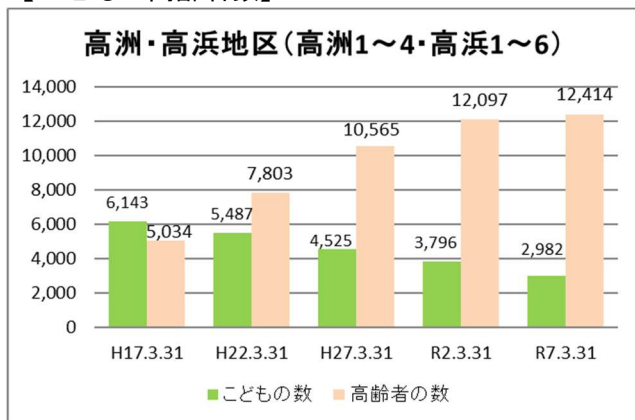

### 【年齢別人口分布】

資料：千葉市政策企画課統計室 町丁別年齢別人口（住民基本台帳・令和7年3月末時点）

### 3 地区別人口の推移

【人口】

【年齢別構成割合】

【子ども・高齢者数】

【高齢者・同予備軍】

資料：千葉市政策企画課統計室 町丁別年齢別人口（住民基本台帳・令和7年3月末時点）

# 4 町丁別人口

【現在の年齢構成】

資料：千葉市政策企画課統計室 町丁別年齢別人口（住民基本台帳・令和7年3月末時点）

**Point**

- 高浜3～6丁目は逆三角形となっており、高齢化が進行した形状となっている
- 高洲4丁目は50代が最も多く、高齢化率は、高洲・高浜地区では相対的に低い

**【年齢別人口構成の推移】**

資料：千葉市政策企画課統計室 町丁別年齢別人口（住民基本台帳・令和7年3月末時点）