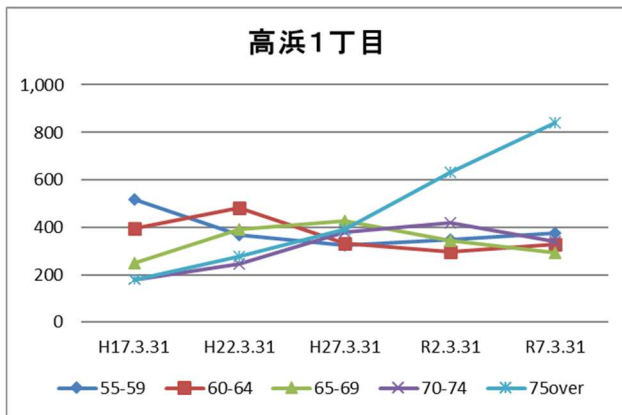

# 4 町丁別人口

【現在の年齢構成】

資料：千葉市政策企画課統計室 町丁別年齢別人口（住民基本台帳・令和7年3月末時点）

**Point**

- 高浜3～6丁目は逆三角形となっており、高齢化が進行した形状となっている
- 高洲4丁目は50代が最も多く、高齢化率は、高洲・高浜地区では相対的に低い

**【年齢別人口構成の推移】**

資料：千葉市政策企画課統計室 町丁別年齢別人口（住民基本台帳・令和7年3月末時点）

**Point**

- 賃貸住宅の多い高洲2・4丁目では、人口が横ばい～微増で、生産年齢人口の増加がみられる
- 高齢化率の高い高浜5・6丁目では、人口減少・高齢者数増加の傾向に鈍化がみられる
- それ以外の町丁（高浜2丁目を除く）は、引き続き、人口減少及び高齢化の進行がみられる

**【子ども・高齢者数の推移】**

資料：千葉市政策企画課統計室 町丁別年齢別人口（住民基本台帳・令和7年3月末時点）

**Point**

- 高齢者の数は、高洲3・4丁目では依然として増加しているが、高浜5・6丁目では減少に転じており、その他の町丁（高浜2丁目を除く）では増加傾向は緩やかになっている
- こどもの数は、賃貸住宅の多い高洲2・4丁目では増減を繰り返しているが、高浜5・6丁目が高い水準で横ばい、その他の町丁（高浜2丁目を除く）は減少傾向

【高齢者・同予備軍の推移】

資料：千葉市政策企画課統計室 町丁別年齢別人口（住民基本台帳・令和7年3月末時点）

**Point**

- 高洲 1～4 丁目では 55～74 歳人口が一定の数でほぼ横ばいで推移しており、今後も高齢化が進行していくことが見込まれる
- 高齢化率の高い高浜 3～6 丁目では、65～74 歳が減少に転じ、また、55～64 歳人口も減少し、低い水準で推移していることから、今後、高齢化の進行は鈍化することが見込まれる