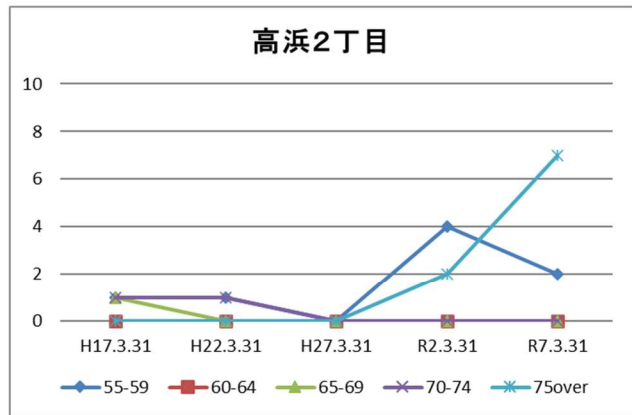

# 4 町丁別人口

【現在の年齢構成】

資料：千葉市政策企画課統計室 町丁別年齢別人口（住民基本台帳・令和7年3月末時点）

**Point**

- 高浜3～6丁目は逆三角形となっており、高齢化が進行した形状となっている
- 高洲4丁目は50代が最も多く、高齢化率は、高洲・高浜地区では相対的に低い

**【年齢別人口構成の推移】**

資料：千葉市政策企画課統計室 町丁別年齢別人口（住民基本台帳・令和7年3月末時点）

**Point**

- 賃貸住宅の多い高洲2・4丁目では、人口が横ばい～微増で、生産年齢人口の増加がみられる
- 高齢化率の高い高浜5・6丁目では、人口減少・高齢者数増加の傾向に鈍化がみられる
- それ以外の町丁（高浜2丁目を除く）は、引き続き、人口減少及び高齢化の進行がみられる

**【子ども・高齢者数の推移】**

資料：千葉市政策企画課統計室 町丁別年齢別人口（住民基本台帳・令和7年3月末時点）

**Point**

- 高齢者の数は、高洲3・4丁目では依然として増加しているが、高浜5・6丁目では減少に転じており、その他の町丁（高浜2丁目を除く）では増加傾向は緩やかになっている
- こどもの数は、賃貸住宅の多い高洲2・4丁目では増減を繰り返しているが、高浜5・6丁目が高い水準で横ばい、その他の町丁（高浜2丁目を除く）は減少傾向

【高齢者・同予備軍の推移】

資料：千葉市政策企画課統計室 町丁別年齢別人口（住民基本台帳・令和7年3月末時点）