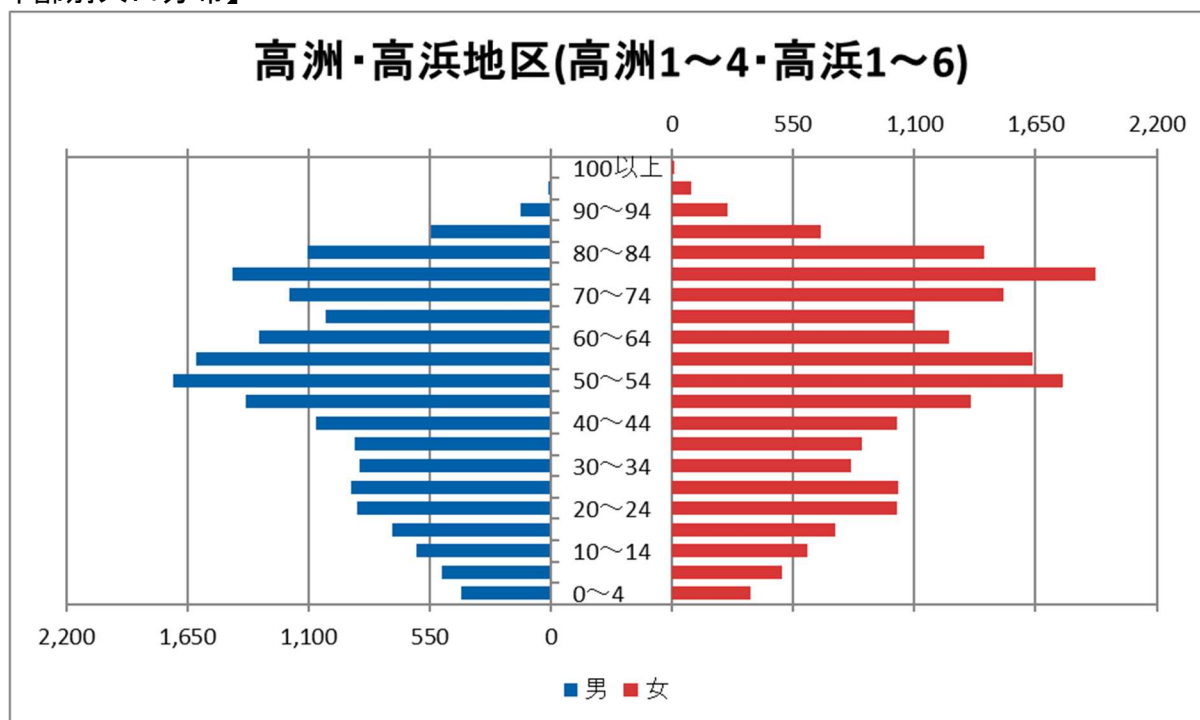

2 地区の基礎データ

【人口・世帯数等】

区域	世帯数	人口						外国人 住民数	平均 世帯人員
		総数	男	女	0-14歳	15-64歳	65歳以上		
高洲・高浜地区	20,780	38,274	18,330	19,944	2,982	22,878	12,414	4,020	1.84
高洲1丁目	2,226	3,700	1,780	1,920	203	2,335	1,162	187	1.66
高洲2丁目	5,153	8,561	4,276	4,285	666	5,140	2,755	1,316	1.66
高洲3丁目	4,882	9,391	4,378	5,013	734	5,943	2,714	628	1.92
高洲4丁目	2,541	4,605	2,268	2,337	431	3,075	1,099	473	1.81
高浜1丁目	2,338	4,528	2,120	2,408	382	2,671	1,475	1,040	1.94
高浜2丁目	17	48	27	21	16	25	7	4	2.82
高浜3丁目	1,137	2,331	1,102	1,229	180	1,243	908	81	2.05
高浜4丁目	1,674	3,371	1,557	1,814	228	1,687	1,456	265	2.01
高浜5丁目	440	934	444	490	66	436	432	12	2.12
高浜6丁目	372	805	378	427	76	323	406	14	2.16
美浜区	74,613	155,454	74,923	80,531	17,664	96,732	41,058	10,256	2.08
千葉市	498,950	984,357	488,313	496,044	106,166	620,078	258,113	40,272	1.97

【年齢別人口分布】

資料：千葉市政策企画課統計室 町丁別年齢別人口（住民基本台帳・令和7年3月末時点）