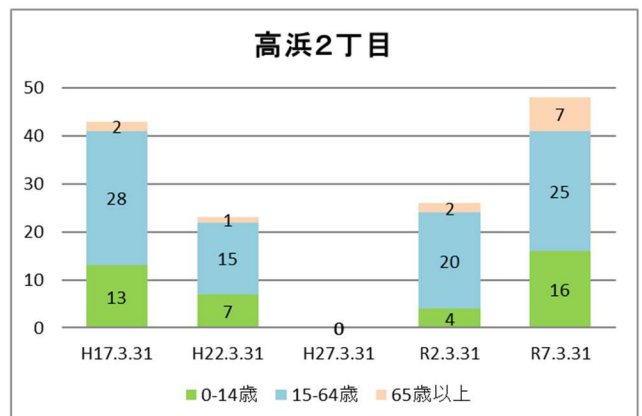

### 【年齢別人口分布】

資料：千葉市政策企画課統計室 町丁別年齢別人口（住民基本台帳・令和7年3月末時点）

### 3 地区別人口の推移

【人口】

【年齢別構成割合】

【子ども・高齢者数】

【高齢者・同予備軍】

資料：千葉市政策企画課統計室 町丁別年齢別人口（住民基本台帳・令和7年3月末時点）

# 4 町丁別人口

【現在の年齢構成】

資料：千葉市政策企画課統計室 町丁別年齢別人口（住民基本台帳・令和7年3月末時点）

**Point**

- 高浜3～6丁目は逆三角形となっており、高齢化が進行した形状となっている
- 高洲4丁目は50代が最も多く、高齢化率は、高洲・高浜地区では相対的に低い

**【年齢別人口構成の推移】**

資料：千葉市政策企画課統計室 町丁別年齢別人口（住民基本台帳・令和7年3月末時点）

**Point**

- 賃貸住宅の多い高洲2・4丁目では、人口が横ばい～微増で、生産年齢人口の増加がみられる
- 高齢化率の高い高浜5・6丁目では、人口減少・高齢者数増加の傾向に鈍化がみられる
- それ以外の町丁（高浜2丁目を除く）は、引き続き、人口減少及び高齢化の進行がみられる

**【子ども・高齢者数の推移】**

資料：千葉市政策企画課統計室 町丁別年齢別人口（住民基本台帳・令和7年3月末時点）

**Point**