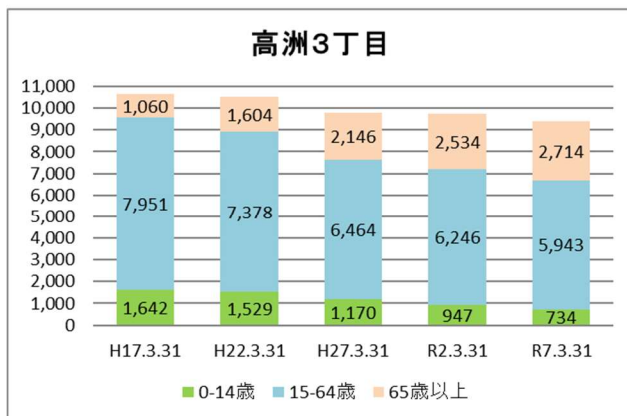

### 【年齢別人口分布】

資料：千葉市政策企画課統計室 町丁別年齢別人口（住民基本台帳・令和7年3月末時点）

### 3 地区別人口の推移

【人口】

【年齢別構成割合】

【子ども・高齢者数】

【高齢者・同予備軍】

資料：千葉市政策企画課統計室 町丁別年齢別人口（住民基本台帳・令和7年3月末時点）

# 4 町丁別人口

【現在の年齢構成】

資料：千葉市政策企画課統計室 町丁別年齢別人口（住民基本台帳・令和7年3月末時点）

**Point**

- 高浜3～6丁目は逆三角形となっており、高齢化が進行した形状となっている
- 高洲4丁目は50代が最も多く、高齢化率は、高洲・高浜地区では相対的に低い

**【年齢別人口構成の推移】**

資料：千葉市政策企画課統計室 町丁別年齢別人口（住民基本台帳・令和7年3月末時点）

**Point**

- 賃貸住宅の多い高洲2・4丁目では、人口が横ばい～微増で、生産年齢人口の増加がみられる
- 高齢化率の高い高浜5・6丁目では、人口減少・高齢者数増加の傾向に鈍化がみられる
- それ以外の町丁（高浜2丁目を除く）は、引き続き、人口減少及び高齢化の進行がみられる

**【子ども・高齢者数の推移】**

資料：千葉市政策企画課統計室 町丁別年齢別人口（住民基本台帳・令和7年3月末時点）

**Point**