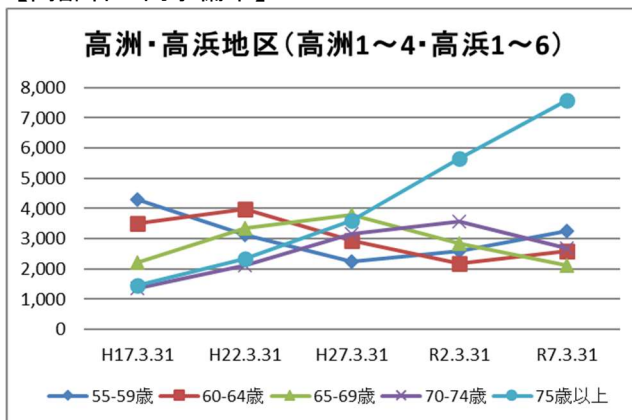

### 【年齢別人口分布】

資料：千葉市政策企画課統計室 町丁別年齢別人口（住民基本台帳・令和7年3月末時点）

### 3 地区別人口の推移

【人口】

【年齢別構成割合】

【子ども・高齢者数】

【高齢者・同予備軍】

資料：千葉市政策企画課統計室 町丁別年齢別人口（住民基本台帳・令和7年3月末時点）

# 4 町丁別人口

【現在の年齢構成】

資料：千葉市政策企画課統計室 町丁別年齢別人口（住民基本台帳・令和7年3月末時点）

**Point**

- 高浜3～6丁目は逆三角形となっており、高齢化が進行した形状となっている
- 高洲4丁目は50代が最も多く、高齢化率は、高洲・高浜地区では相対的に低い

**【年齢別人口構成の推移】**

資料：千葉市政策企画課統計室 町丁別年齢別人口（住民基本台帳・令和7年3月末時点）