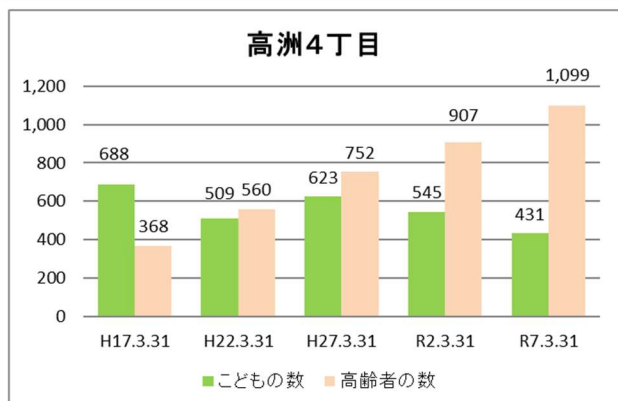

### 【年齢別人口分布】

資料：千葉市政策企画課統計室 町丁別年齢別人口（住民基本台帳・令和7年3月末時点）

### 3 地区別人口の推移

【人口】

【年齢別構成割合】

【子ども・高齢者数】

【高齢者・同予備軍】

資料：千葉市政策企画課統計室 町丁別年齢別人口（住民基本台帳・令和7年3月末時点）

# 4 町丁別人口

【現在の年齢構成】

資料：千葉市政策企画課統計室 町丁別年齢別人口（住民基本台帳・令和7年3月末時点）

**Point**

- 高浜3～6丁目は逆三角形となっており、高齢化が進行した形状となっている
- 高洲4丁目は50代が最も多く、高齢化率は、高洲・高浜地区では相対的に低い

**【年齢別人口構成の推移】**

資料：千葉市政策企画課統計室 町丁別年齢別人口（住民基本台帳・令和7年3月末時点）

**Point**

- 賃貸住宅の多い高洲2・4丁目では、人口が横ばい～微増で、生産年齢人口の増加がみられる
- 高齢化率の高い高浜5・6丁目では、人口減少・高齢者数増加の傾向に鈍化がみられる
- それ以外の町丁（高浜2丁目を除く）は、引き続き、人口減少及び高齢化の進行がみられる

**【子ども・高齢者数の推移】**

資料：千葉市政策企画課統計室 町丁別年齢別人口（住民基本台帳・令和7年3月末時点）

**Point**