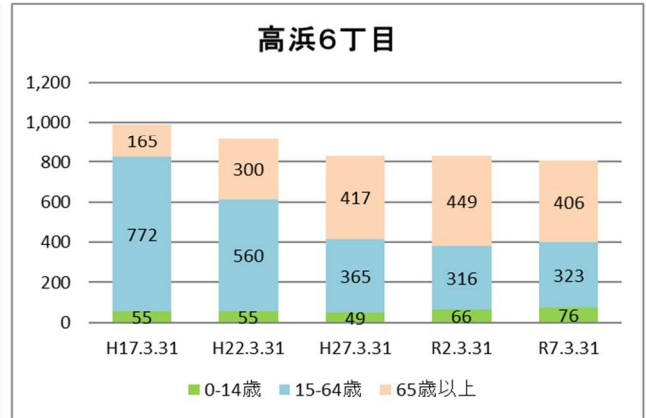

### 【年齢別人口分布】

資料：千葉市政策企画課統計室 町丁別年齢別人口（住民基本台帳・令和7年3月末時点）

### 3 地区別人口の推移

【人口】

【年齢別構成割合】

【子ども・高齢者数】

【高齢者・同予備軍】

資料：千葉市政策企画課統計室 町丁別年齢別人口（住民基本台帳・令和7年3月末時点）

# 4 町丁別人口

【現在の年齢構成】

資料：千葉市政策企画課統計室 町丁別年齢別人口（住民基本台帳・令和7年3月末時点）

**Point**

- 高浜3～6丁目は逆三角形となっており、高齢化が進行した形状となっている
- 高洲4丁目は50代が最も多く、高齢化率は、高洲・高浜地区では相対的に低い

**【年齢別人口構成の推移】**

資料：千葉市政策企画課統計室 町丁別年齢別人口（住民基本台帳・令和7年3月末時点）

**Point**

- 賃貸住宅の多い高洲2・4丁目では、人口が横ばい～微増で、生産年齢人口の増加がみられる
- 高齢化率の高い高浜5・6丁目では、人口減少・高齢者数増加の傾向に鈍化がみられる
- それ以外の町丁（高浜2丁目を除く）は、引き続き、人口減少及び高齢化の進行がみられる

**【子ども・高齢者数の推移】**

資料：千葉市政策企画課統計室 町丁別年齢別人口（住民基本台帳・令和7年3月末時点）

**Point**