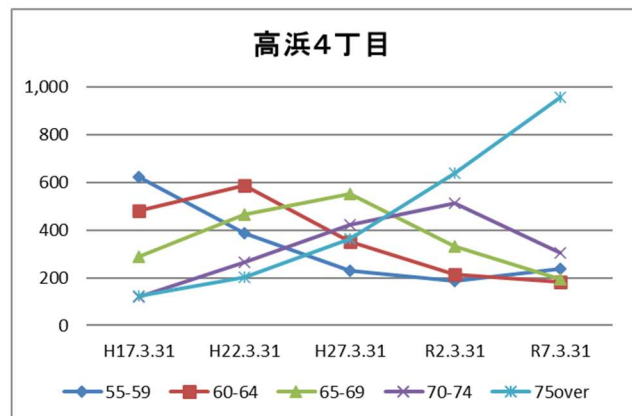

# 4 町丁別人口

【現在の年齢構成】

資料：千葉市政策企画課統計室 町丁別年齢別人口（住民基本台帳・令和7年3月末時点）

**Point**

- 高浜3～6丁目は逆三角形となっており、高齢化が進行した形状となっている
- 高洲4丁目は50代が最も多く、高齢化率は、高洲・高浜地区では相対的に低い

**【年齢別人口構成の推移】**

資料：千葉市政策企画課統計室 町丁別年齢別人口（住民基本台帳・令和7年3月末時点）

**Point**

- 賃貸住宅の多い高洲2・4丁目では、人口が横ばい～微増で、生産年齢人口の増加がみられる
- 高齢化率の高い高浜5・6丁目では、人口減少・高齢者数増加の傾向に鈍化がみられる
- それ以外の町丁（高浜2丁目を除く）は、引き続き、人口減少及び高齢化の進行がみられる

**【子ども・高齢者数の推移】**

資料：千葉市政策企画課統計室 町丁別年齢別人口（住民基本台帳・令和7年3月末時点）

**Point**

- 高齢者の数は、高洲3・4丁目では依然として増加しているが、高浜5・6丁目では減少に転じており、その他の町丁（高浜2丁目を除く）では増加傾向は緩やかになっている
- こどもの数は、賃貸住宅の多い高洲2・4丁目では増減を繰り返しているが、高浜5・6丁目が高い水準で横ばい、その他の町丁（高浜2丁目を除く）は減少傾向

【高齢者・同予備軍の推移】

資料：千葉市政策企画課統計室 町丁別年齢別人口（住民基本台帳・令和7年3月末時点）

**Point**

- 高洲 1～4 丁目では 55～74 歳人口が一定の数でほぼ横ばいで推移しており、今後も高齢化が進行していくことが見込まれる
- 高齢化率の高い高浜 3～6 丁目では、65～74 歳が減少に転じ、また、55～64 歳人口も減少し、低い水準で推移していることから、今後、高齢化の進行は鈍化することが見込まれる