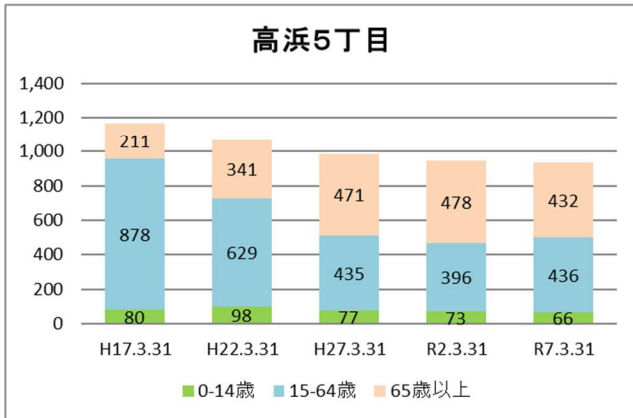

### 【年齢別人口分布】

資料：千葉市政策企画課統計室 町丁別年齢別人口（住民基本台帳・令和7年3月末時点）

### 3 地区別人口の推移

【人口】

【年齢別構成割合】

【子ども・高齢者数】

【高齢者・同予備軍】

資料：千葉市政策企画課統計室 町丁別年齢別人口（住民基本台帳・令和7年3月末時点）

# 4 町丁別人口

【現在の年齢構成】

資料：千葉市政策企画課統計室 町丁別年齢別人口（住民基本台帳・令和7年3月末時点）

**Point**

- 高浜3～6丁目は逆三角形となっており、高齢化が進行した形状となっている
- 高洲4丁目は50代が最も多く、高齢化率は、高洲・高浜地区では相対的に低い

**【年齢別人口構成の推移】**

資料：千葉市政策企画課統計室 町丁別年齢別人口（住民基本台帳・令和7年3月末時点）

**Point**

- 賃貸住宅の多い高洲2・4丁目では、人口が横ばい～微増で、生産年齢人口の増加がみられる
- 高齢化率の高い高浜5・6丁目では、人口減少・高齢者数増加の傾向に鈍化がみられる
- それ以外の町丁（高浜2丁目を除く）は、引き続き、人口減少及び高齢化の進行がみられる

**【子ども・高齢者数の推移】**

資料：千葉市政策企画課統計室 町丁別年齢別人口（住民基本台帳・令和7年3月末時点）

**Point**