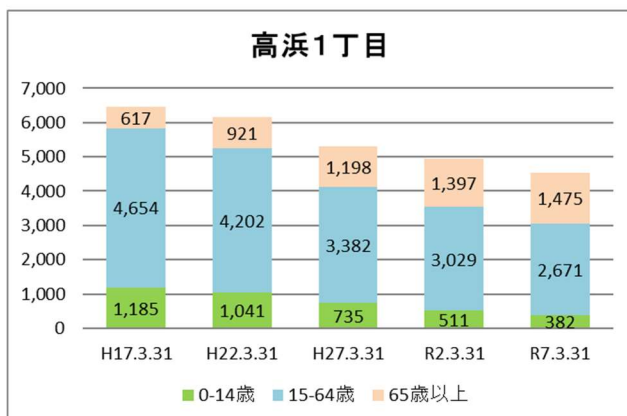

### 【年齢別人口分布】

資料：千葉市政策企画課統計室 町丁別年齢別人口（住民基本台帳・令和7年3月末時点）

### 3 地区別人口の推移

【人口】

【年齢別構成割合】

【子ども・高齢者数】

【高齢者・同予備軍】

資料：千葉市政策企画課統計室 町丁別年齢別人口（住民基本台帳・令和7年3月末時点）

# 4 町丁別人口

【現在の年齢構成】

資料：千葉市政策企画課統計室 町丁別年齢別人口（住民基本台帳・令和7年3月末時点）

**Point**

- 高浜3～6丁目は逆三角形となっており、高齢化が進行した形状となっている
- 高洲4丁目は50代が最も多く、高齢化率は、高洲・高浜地区では相対的に低い

**【年齢別人口構成の推移】**

資料：千葉市政策企画課統計室 町丁別年齢別人口（住民基本台帳・令和7年3月末時点）

**Point**

- 賃貸住宅の多い高洲2・4丁目では、人口が横ばい～微増で、生産年齢人口の増加がみられる
- 高齢化率の高い高浜5・6丁目では、人口減少・高齢者数増加の傾向に鈍化がみられる
- それ以外の町丁（高浜2丁目を除く）は、引き続き、人口減少及び高齢化の進行がみられる

**【子ども・高齢者数の推移】**

資料：千葉市政策企画課統計室 町丁別年齢別人口（住民基本台帳・令和7年3月末時点）

**Point**