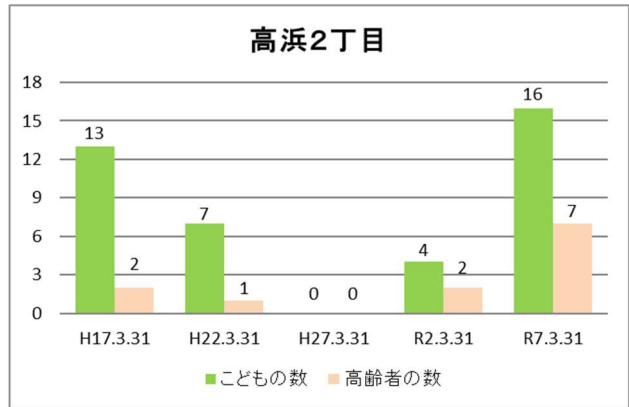

### 【年齢別人口分布】

資料：千葉市政策企画課統計室 町丁別年齢別人口（住民基本台帳・令和7年3月末時点）

### 3 地区別人口の推移

【人口】

【年齢別構成割合】

【子ども・高齢者数】

【高齢者・同予備軍】

資料：千葉市政策企画課統計室 町丁別年齢別人口（住民基本台帳・令和7年3月末時点）

# 4 町丁別人口

【現在の年齢構成】

資料：千葉市政策企画課統計室 町丁別年齢別人口（住民基本台帳・令和7年3月末時点）

**Point**

- 高浜3～6丁目は逆三角形となっており、高齢化が進行した形状となっている
- 高洲4丁目は50代が最も多く、高齢化率は、高洲・高浜地区では相対的に低い

**【年齢別人口構成の推移】**

資料：千葉市政策企画課統計室 町丁別年齢別人口（住民基本台帳・令和7年3月末時点）

**Point**

- 賃貸住宅の多い高洲2・4丁目では、人口が横ばい～微増で、生産年齢人口の増加がみられる
- 高齢化率の高い高浜5・6丁目では、人口減少・高齢者数増加の傾向に鈍化がみられる
- それ以外の町丁（高浜2丁目を除く）は、引き続き、人口減少及び高齢化の進行がみられる

**【子ども・高齢者数の推移】**

資料：千葉市政策企画課統計室 町丁別年齢別人口（住民基本台帳・令和7年3月末時点）

**Point**