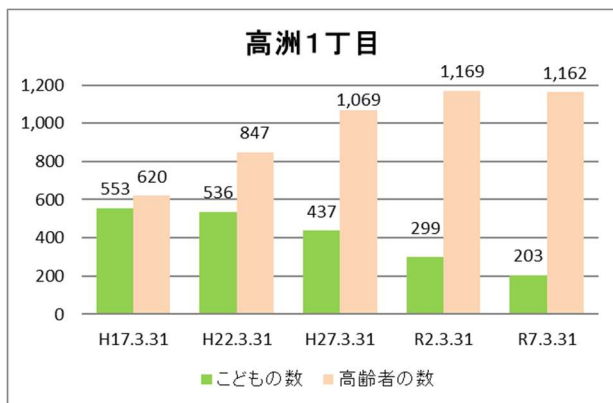

### 【年齢別人口分布】

資料：千葉市政策企画課統計室 町丁別年齢別人口（住民基本台帳・令和7年3月末時点）

### 3 地区別人口の推移

【人口】

【年齢別構成割合】

【子ども・高齢者数】

【高齢者・同予備軍】

資料：千葉市政策企画課統計室 町丁別年齢別人口（住民基本台帳・令和7年3月末時点）

# 4 町丁別人口

【現在の年齢構成】

資料：千葉市政策企画課統計室 町丁別年齢別人口（住民基本台帳・令和7年3月末時点）

**Point**

- 高浜3～6丁目は逆三角形となっており、高齢化が進行した形状となっている
- 高洲4丁目は50代が最も多く、高齢化率は、高洲・高浜地区では相対的に低い

**【年齢別人口構成の推移】**

資料：千葉市政策企画課統計室 町丁別年齢別人口（住民基本台帳・令和7年3月末時点）

**Point**

- 賃貸住宅の多い高洲2・4丁目では、人口が横ばい～微増で、生産年齢人口の増加がみられる
- 高齢化率の高い高浜5・6丁目では、人口減少・高齢者数増加の傾向に鈍化がみられる
- それ以外の町丁（高浜2丁目を除く）は、引き続き、人口減少及び高齢化の進行がみられる

**【子ども・高齢者数の推移】**

資料：千葉市政策企画課統計室 町丁別年齢別人口（住民基本台帳・令和7年3月末時点）

**Point**