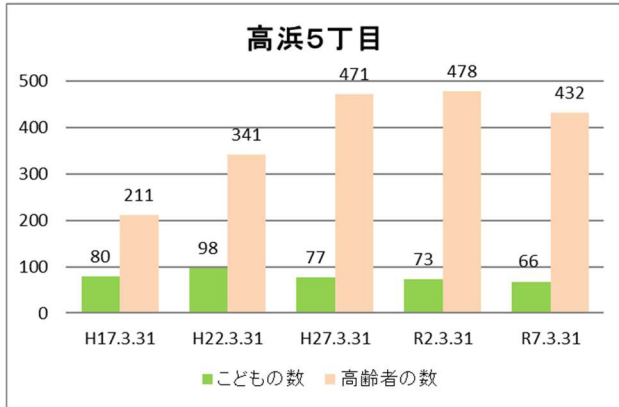

### 【年齢別人口分布】

資料：千葉市政策企画課統計室 町丁別年齢別人口（住民基本台帳・令和7年3月末時点）

### 3 地区別人口の推移

【人口】

【年齢別構成割合】

【子ども・高齢者数】

【高齢者・同予備軍】

資料：千葉市政策企画課統計室 町丁別年齢別人口（住民基本台帳・令和7年3月末時点）

# 4 町丁別人口

【現在の年齢構成】

資料：千葉市政策企画課統計室 町丁別年齢別人口（住民基本台帳・令和7年3月末時点）

**Point**

- 高浜3～6丁目は逆三角形となっており、高齢化が進行した形状となっている
- 高洲4丁目は50代が最も多く、高齢化率は、高洲・高浜地区では相対的に低い

**【年齢別人口構成の推移】**

資料：千葉市政策企画課統計室 町丁別年齢別人口（住民基本台帳・令和7年3月末時点）

**Point**

- 賃貸住宅の多い高洲2・4丁目では、人口が横ばい～微増で、生産年齢人口の増加がみられる
- 高齢化率の高い高浜5・6丁目では、人口減少・高齢者数増加の傾向に鈍化がみられる
- それ以外の町丁（高浜2丁目を除く）は、引き続き、人口減少及び高齢化の進行がみられる

**【子ども・高齢者数の推移】**

資料：千葉市政策企画課統計室 町丁別年齢別人口（住民基本台帳・令和7年3月末時点）

**Point**