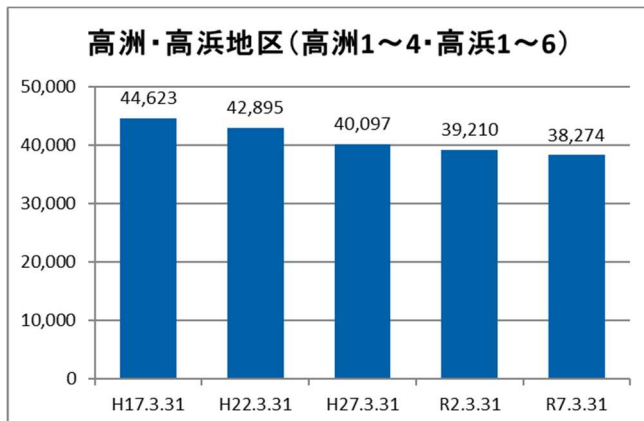

3 地区別人口の推移

【人口】