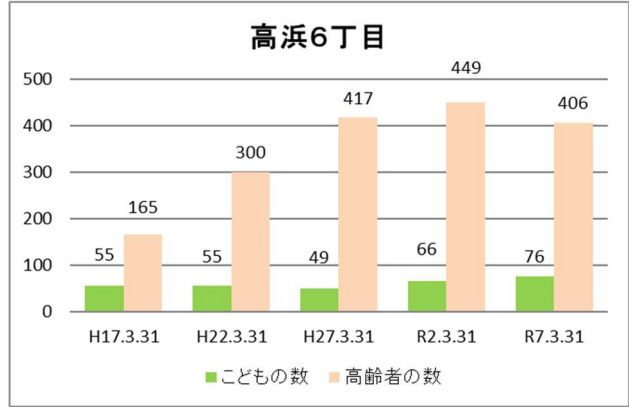

### 3 地区別人口の推移

【人口】

【年齢別構成割合】

【子ども・高齢者数】

【高齢者・同予備軍】

資料：千葉市政策企画課統計室 町丁別年齢別人口（住民基本台帳・令和7年3月末時点）

# 4 町丁別人口

【現在の年齢構成】

資料：千葉市政策企画課統計室 町丁別年齢別人口（住民基本台帳・令和7年3月末時点）

**Point**

- 高浜3～6丁目は逆三角形となっており、高齢化が進行した形状となっている
- 高洲4丁目は50代が最も多く、高齢化率は、高洲・高浜地区では相対的に低い

**【年齢別人口構成の推移】**

資料：千葉市政策企画課統計室 町丁別年齢別人口（住民基本台帳・令和7年3月末時点）

**Point**

- 賃貸住宅の多い高洲2・4丁目では、人口が横ばい～微増で、生産年齢人口の増加がみられる
- 高齢化率の高い高浜5・6丁目では、人口減少・高齢者数増加の傾向に鈍化がみられる
- それ以外の町丁（高浜2丁目を除く）は、引き続き、人口減少及び高齢化の進行がみられる

**【子ども・高齢者数の推移】**

資料：千葉市政策企画課統計室 町丁別年齢別人口（住民基本台帳・令和7年3月末時点）

**Point**