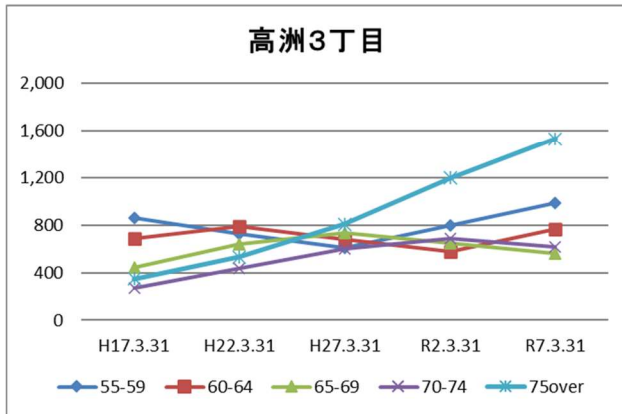

# 4 町丁別人口

【現在の年齢構成】

資料：千葉市政策企画課統計室 町丁別年齢別人口（住民基本台帳・令和7年3月末時点）

**Point**

- 高浜3～6丁目は逆三角形となっており、高齢化が進行した形状となっている
- 高洲4丁目は50代が最も多く、高齢化率は、高洲・高浜地区では相対的に低い

**【年齢別人口構成の推移】**

資料：千葉市政策企画課統計室 町丁別年齢別人口（住民基本台帳・令和7年3月末時点）

**Point**

- 賃貸住宅の多い高洲2・4丁目では、人口が横ばい～微増で、生産年齢人口の増加がみられる
- 高齢化率の高い高浜5・6丁目では、人口減少・高齢者数増加の傾向に鈍化がみられる
- それ以外の町丁（高浜2丁目を除く）は、引き続き、人口減少及び高齢化の進行がみられる

**【子ども・高齢者数の推移】**

資料：千葉市政策企画課統計室 町丁別年齢別人口（住民基本台帳・令和7年3月末時点）

**Point**

- 高齢者の数は、高洲3・4丁目では依然として増加しているが、高浜5・6丁目では減少に転じており、その他の町丁（高浜2丁目を除く）では増加傾向は緩やかになっている
- こどもの数は、賃貸住宅の多い高洲2・4丁目では増減を繰り返しているが、高浜5・6丁目が高い水準で横ばい、その他の町丁（高浜2丁目を除く）は減少傾向

【高齢者・同予備軍の推移】

資料：千葉市政策企画課統計室 町丁別年齢別人口（住民基本台帳・令和7年3月末時点）

**Point**

- 高洲 1～4 丁目では 55～74 歳人口が一定の数でほぼ横ばいで推移しており、今後も高齢化が進行していくことが見込まれる
- 高齢化率の高い高浜 3～6 丁目では、65～74 歳が減少に転じ、また、55～64 歳人口も減少し、低い水準で推移していることから、今後、高齢化の進行は鈍化することが見込まれる