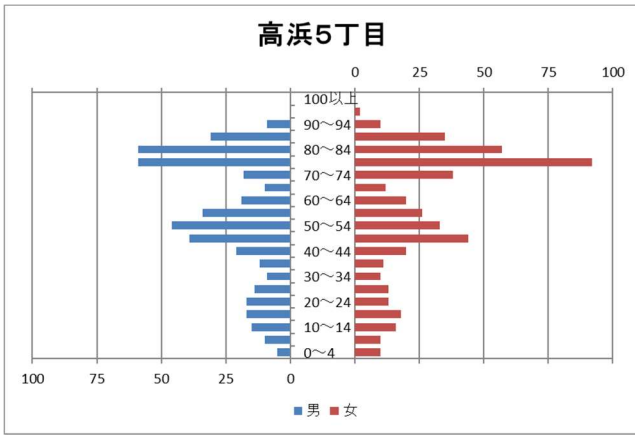

### 【年齢別人口分布】

資料：千葉市政策企画課統計室 町丁別年齢別人口（住民基本台帳・令和7年3月末時点）

### 3 地区別人口の推移

【人口】

【年齢別構成割合】

【子ども・高齢者数】

【高齢者・同予備軍】

資料：千葉市政策企画課統計室 町丁別年齢別人口（住民基本台帳・令和7年3月末時点）

# 4 町丁別人口

【現在の年齢構成】

資料：千葉市政策企画課統計室 町丁別年齢別人口（住民基本台帳・令和7年3月末時点）

**Point**

- 高浜3～6丁目は逆三角形となっており、高齢化が進行した形状となっている
- 高洲4丁目は50代が最も多く、高齢化率は、高洲・高浜地区では相対的に低い

**【年齢別人口構成の推移】**

資料：千葉市政策企画課統計室 町丁別年齢別人口（住民基本台帳・令和7年3月末時点）

**Point**

- 賃貸住宅の多い高洲2・4丁目では、人口が横ばい～微増で、生産年齢人口の増加がみられる
- 高齢化率の高い高浜5・6丁目では、人口減少・高齢者数増加の傾向に鈍化がみられる
- それ以外の町丁（高浜2丁目を除く）は、引き続き、人口減少及び高齢化の進行がみられる

**【子ども・高齢者数の推移】**

資料：千葉市政策企画課統計室 町丁別年齢別人口（住民基本台帳・令和7年3月末時点）

**Point**