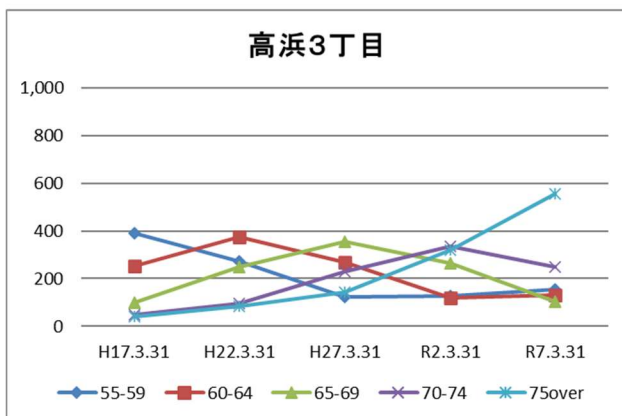

# 4 町丁別人口

【現在の年齢構成】

資料：千葉市政策企画課統計室 町丁別年齢別人口（住民基本台帳・令和7年3月末時点）

**Point**

- 高浜3～6丁目は逆三角形となっており、高齢化が進行した形状となっている
- 高洲4丁目は50代が最も多く、高齢化率は、高洲・高浜地区では相対的に低い

**【年齢別人口構成の推移】**

資料：千葉市政策企画課統計室 町丁別年齢別人口（住民基本台帳・令和7年3月末時点）

**Point**

- 賃貸住宅の多い高洲2・4丁目では、人口が横ばい～微増で、生産年齢人口の増加がみられる
- 高齢化率の高い高浜5・6丁目では、人口減少・高齢者数増加の傾向に鈍化がみられる
- それ以外の町丁（高浜2丁目を除く）は、引き続き、人口減少及び高齢化の進行がみられる

**【子ども・高齢者数の推移】**

資料：千葉市政策企画課統計室 町丁別年齢別人口（住民基本台帳・令和7年3月末時点）

**Point**

- 高齢者の数は、高洲3・4丁目では依然として増加しているが、高浜5・6丁目では減少に転じており、その他の町丁（高浜2丁目を除く）では増加傾向は緩やかになっている
- こどもの数は、賃貸住宅の多い高洲2・4丁目では増減を繰り返しているが、高浜5・6丁目が高い水準で横ばい、その他の町丁（高浜2丁目を除く）は減少傾向

【高齢者・同予備軍の推移】

資料：千葉市政策企画課統計室 町丁別年齢別人口（住民基本台帳・令和7年3月末時点）

**Point**

- 高洲 1～4 丁目では 55～74 歳人口が一定の数でほぼ横ばいで推移しており、今後も高齢化が進行していくことが見込まれる
- 高齢化率の高い高浜 3～6 丁目では、65～74 歳が減少に転じ、また、55～64 歳人口も減少し、低い水準で推移していることから、今後、高齢化の進行は鈍化することが見込まれる