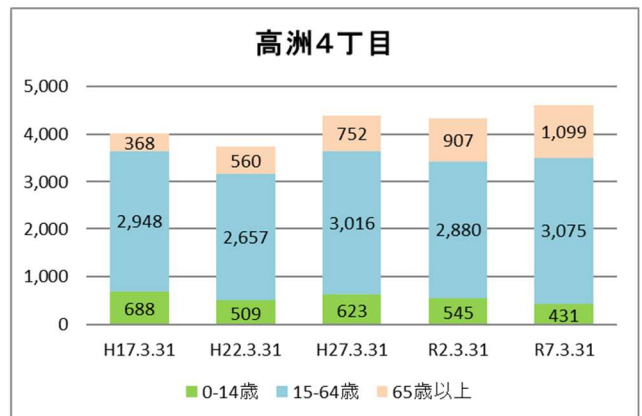

### 【年齢別人口分布】

資料：千葉市政策企画課統計室 町丁別年齢別人口（住民基本台帳・令和7年3月末時点）

### 3 地区別人口の推移

【人口】

【年齢別構成割合】

【子ども・高齢者数】

【高齢者・同予備軍】

資料：千葉市政策企画課統計室 町丁別年齢別人口（住民基本台帳・令和7年3月末時点）

# 4 町丁別人口

【現在の年齢構成】

資料：千葉市政策企画課統計室 町丁別年齢別人口（住民基本台帳・令和7年3月末時点）

**Point**

- 高浜3～6丁目は逆三角形となっており、高齢化が進行した形状となっている
- 高洲4丁目は50代が最も多く、高齢化率は、高洲・高浜地区では相対的に低い

**【年齢別人口構成の推移】**

資料：千葉市政策企画課統計室 町丁別年齢別人口（住民基本台帳・令和7年3月末時点）

**Point**

- 賃貸住宅の多い高洲2・4丁目では、人口が横ばい～微増で、生産年齢人口の増加がみられる
- 高齢化率の高い高浜5・6丁目では、人口減少・高齢者数増加の傾向に鈍化がみられる
- それ以外の町丁（高浜2丁目を除く）は、引き続き、人口減少及び高齢化の進行がみられる

**【子ども・高齢者数の推移】**

資料：千葉市政策企画課統計室 町丁別年齢別人口（住民基本台帳・令和7年3月末時点）

**Point**