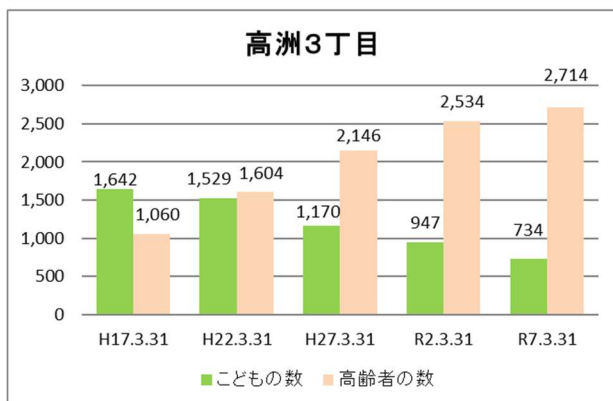

### 【年齢別人口分布】

資料：千葉市政策企画課統計室 町丁別年齢別人口（住民基本台帳・令和7年3月末時点）

### 3 地区別人口の推移

【人口】

【年齢別構成割合】

【子ども・高齢者数】

【高齢者・同予備軍】

資料：千葉市政策企画課統計室 町丁別年齢別人口（住民基本台帳・令和7年3月末時点）

# 4 町丁別人口

【現在の年齢構成】

資料：千葉市政策企画課統計室 町丁別年齢別人口（住民基本台帳・令和7年3月末時点）

**Point**

- 高浜3～6丁目は逆三角形となっており、高齢化が進行した形状となっている
- 高洲4丁目は50代が最も多く、高齢化率は、高洲・高浜地区では相対的に低い

**【年齢別人口構成の推移】**

資料：千葉市政策企画課統計室 町丁別年齢別人口（住民基本台帳・令和7年3月末時点）

**Point**

- 賃貸住宅の多い高洲2・4丁目では、人口が横ばい～微増で、生産年齢人口の増加がみられる
- 高齢化率の高い高浜5・6丁目では、人口減少・高齢者数増加の傾向に鈍化がみられる
- それ以外の町丁（高浜2丁目を除く）は、引き続き、人口減少及び高齢化の進行がみられる

**【子ども・高齢者数の推移】**

資料：千葉市政策企画課統計室 町丁別年齢別人口（住民基本台帳・令和7年3月末時点）

**Point**