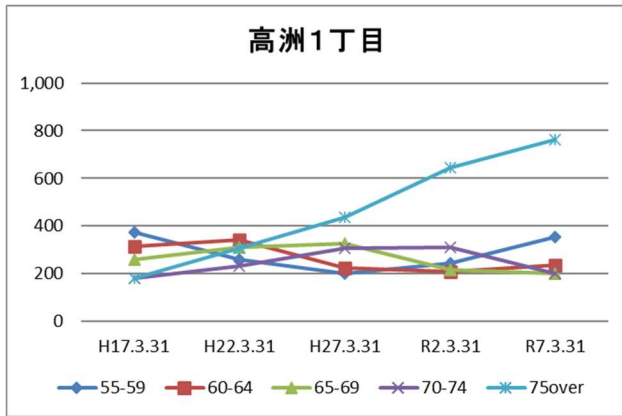

# 4 町丁別人口

【現在の年齢構成】

資料：千葉市政策企画課統計室 町丁別年齢別人口（住民基本台帳・令和7年3月末時点）

**Point**

- 高浜3～6丁目は逆三角形となっており、高齢化が進行した形状となっている
- 高洲4丁目は50代が最も多く、高齢化率は、高洲・高浜地区では相対的に低い

**【年齢別人口構成の推移】**

資料：千葉市政策企画課統計室 町丁別年齢別人口（住民基本台帳・令和7年3月末時点）

**Point**

- 賃貸住宅の多い高洲2・4丁目では、人口が横ばい～微増で、生産年齢人口の増加がみられる
- 高齢化率の高い高浜5・6丁目では、人口減少・高齢者数増加の傾向に鈍化がみられる
- それ以外の町丁（高浜2丁目を除く）は、引き続き、人口減少及び高齢化の進行がみられる

**【子ども・高齢者数の推移】**

資料：千葉市政策企画課統計室 町丁別年齢別人口（住民基本台帳・令和7年3月末時点）

**Point**

- 高齢者の数は、高洲3・4丁目では依然として増加しているが、高浜5・6丁目では減少に転じており、その他の町丁（高浜2丁目を除く）では増加傾向は緩やかになっている
- こどもの数は、賃貸住宅の多い高洲2・4丁目では増減を繰り返しているが、高浜5・6丁目が高い水準で横ばい、その他の町丁（高浜2丁目を除く）は減少傾向

【高齢者・同予備軍の推移】

資料：千葉市政策企画課統計室 町丁別年齢別人口（住民基本台帳・令和7年3月末時点）

**Point**

- 高洲 1～4 丁目では 55～74 歳人口が一定の数でほぼ横ばいで推移しており、今後も高齢化が進行していくことが見込まれる
- 高齢化率の高い高浜 3～6 丁目では、65～74 歳が減少に転じ、また、55～64 歳人口も減少し、低い水準で推移していることから、今後、高齢化の進行は鈍化することが見込まれる