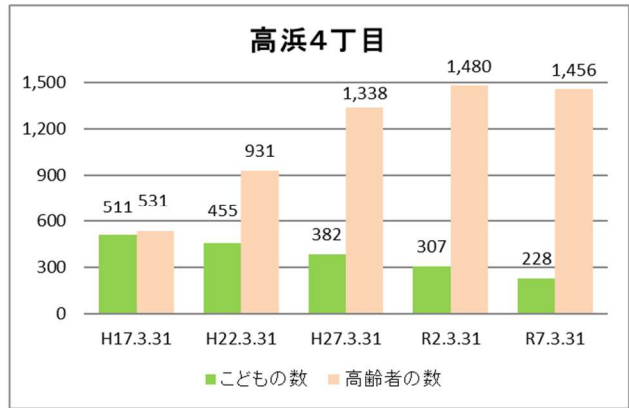

### 【年齢別人口分布】

資料：千葉市政策企画課統計室 町丁別年齢別人口（住民基本台帳・令和7年3月末時点）

### 3 地区別人口の推移

【人口】

【年齢別構成割合】

【子ども・高齢者数】

【高齢者・同予備軍】

資料：千葉市政策企画課統計室 町丁別年齢別人口（住民基本台帳・令和7年3月末時点）

# 4 町丁別人口

【現在の年齢構成】

資料：千葉市政策企画課統計室 町丁別年齢別人口（住民基本台帳・令和7年3月末時点）

**Point**

- 高浜3～6丁目は逆三角形となっており、高齢化が進行した形状となっている
- 高洲4丁目は50代が最も多く、高齢化率は、高洲・高浜地区では相対的に低い

**【年齢別人口構成の推移】**

資料：千葉市政策企画課統計室 町丁別年齢別人口（住民基本台帳・令和7年3月末時点）

**Point**

- 賃貸住宅の多い高洲2・4丁目では、人口が横ばい～微増で、生産年齢人口の増加がみられる
- 高齢化率の高い高浜5・6丁目では、人口減少・高齢者数増加の傾向に鈍化がみられる
- それ以外の町丁（高浜2丁目を除く）は、引き続き、人口減少及び高齢化の進行がみられる

**【子ども・高齢者数の推移】**

資料：千葉市政策企画課統計室 町丁別年齢別人口（住民基本台帳・令和7年3月末時点）

**Point**