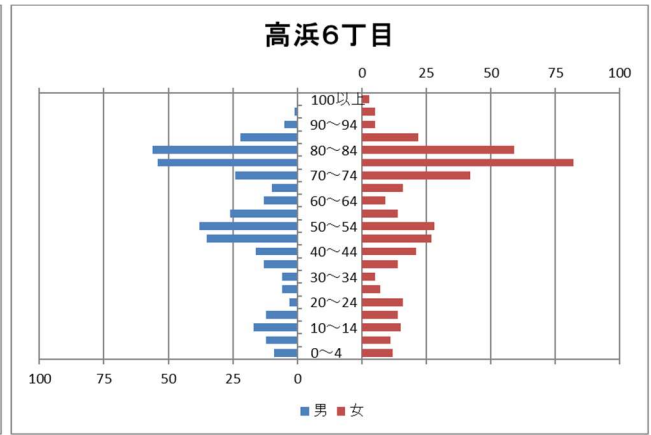

### 【年齢別人口分布】

資料：千葉市政策企画課統計室 町丁別年齢別人口（住民基本台帳・令和7年3月末時点）

### 3 地区別人口の推移

【人口】

【年齢別構成割合】

【子ども・高齢者数】

【高齢者・同予備軍】

資料：千葉市政策企画課統計室 町丁別年齢別人口（住民基本台帳・令和7年3月末時点）

# 4 町丁別人口

【現在の年齢構成】

資料：千葉市政策企画課統計室 町丁別年齢別人口（住民基本台帳・令和7年3月末時点）

**Point**

- 高浜3～6丁目は逆三角形となっており、高齢化が進行した形状となっている
- 高洲4丁目は50代が最も多く、高齢化率は、高洲・高浜地区では相対的に低い

**【年齢別人口構成の推移】**

資料：千葉市政策企画課統計室 町丁別年齢別人口（住民基本台帳・令和7年3月末時点）

**Point**

- 賃貸住宅の多い高洲2・4丁目では、人口が横ばい～微増で、生産年齢人口の増加がみられる
- 高齢化率の高い高浜5・6丁目では、人口減少・高齢者数増加の傾向に鈍化がみられる
- それ以外の町丁（高浜2丁目を除く）は、引き続き、人口減少及び高齢化の進行がみられる

**【子ども・高齢者数の推移】**

資料：千葉市政策企画課統計室 町丁別年齢別人口（住民基本台帳・令和7年3月末時点）

**Point**