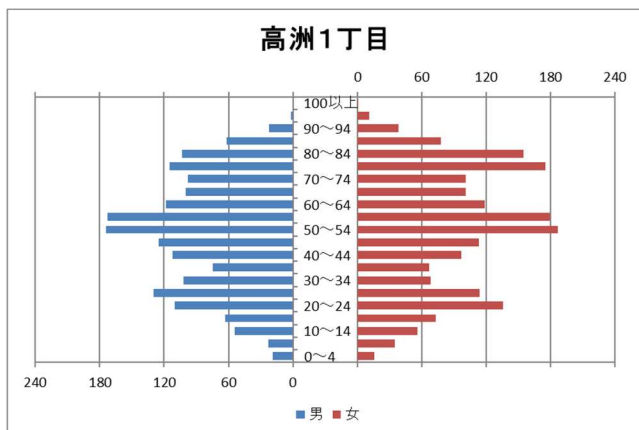

### 【年齢別人口分布】

資料：千葉市政策企画課統計室 町丁別年齢別人口（住民基本台帳・令和7年3月末時点）

### 3 地区別人口の推移

【人口】

【年齢別構成割合】

【子ども・高齢者数】

【高齢者・同予備軍】

資料：千葉市政策企画課統計室 町丁別年齢別人口（住民基本台帳・令和7年3月末時点）

# 4 町丁別人口

【現在の年齢構成】

資料：千葉市政策企画課統計室 町丁別年齢別人口（住民基本台帳・令和7年3月末時点）

**Point**

- 高浜3～6丁目は逆三角形となっており、高齢化が進行した形状となっている
- 高洲4丁目は50代が最も多く、高齢化率は、高洲・高浜地区では相対的に低い

**【年齢別人口構成の推移】**

資料：千葉市政策企画課統計室 町丁別年齢別人口（住民基本台帳・令和7年3月末時点）

**Point**

- 賃貸住宅の多い高洲2・4丁目では、人口が横ばい～微増で、生産年齢人口の増加がみられる
- 高齢化率の高い高浜5・6丁目では、人口減少・高齢者数増加の傾向に鈍化がみられる
- それ以外の町丁（高浜2丁目を除く）は、引き続き、人口減少及び高齢化の進行がみられる

**【子ども・高齢者数の推移】**

資料：千葉市政策企画課統計室 町丁別年齢別人口（住民基本台帳・令和7年3月末時点）

**Point**