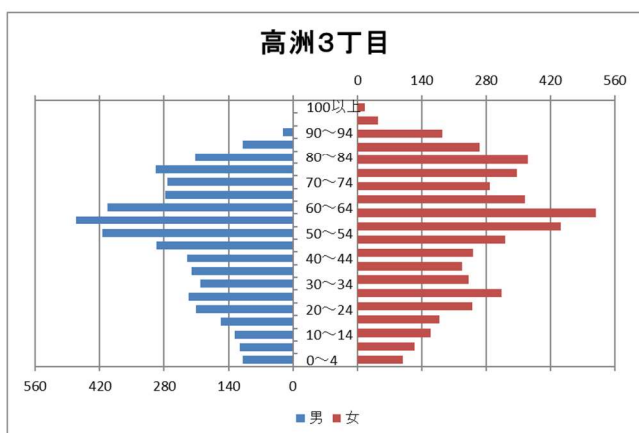

### 【年齢別人口分布】

資料：千葉市政策企画課統計室 町丁別年齢別人口（住民基本台帳・令和7年3月末時点）

### 3 地区別人口の推移

【人口】

【年齢別構成割合】

【子ども・高齢者数】

【高齢者・同予備軍】

資料：千葉市政策企画課統計室 町丁別年齢別人口（住民基本台帳・令和7年3月末時点）

# 4 町丁別人口

【現在の年齢構成】

資料：千葉市政策企画課統計室 町丁別年齢別人口（住民基本台帳・令和7年3月末時点）

**Point**

- 高浜3～6丁目は逆三角形となっており、高齢化が進行した形状となっている
- 高洲4丁目は50代が最も多く、高齢化率は、高洲・高浜地区では相対的に低い

**【年齢別人口構成の推移】**

資料：千葉市政策企画課統計室 町丁別年齢別人口（住民基本台帳・令和7年3月末時点）

**Point**

- 賃貸住宅の多い高洲2・4丁目では、人口が横ばい～微増で、生産年齢人口の増加がみられる
- 高齢化率の高い高浜5・6丁目では、人口減少・高齢者数増加の傾向に鈍化がみられる
- それ以外の町丁（高浜2丁目を除く）は、引き続き、人口減少及び高齢化の進行がみられる

**【子ども・高齢者数の推移】**

資料：千葉市政策企画課統計室 町丁別年齢別人口（住民基本台帳・令和7年3月末時点）

**Point**