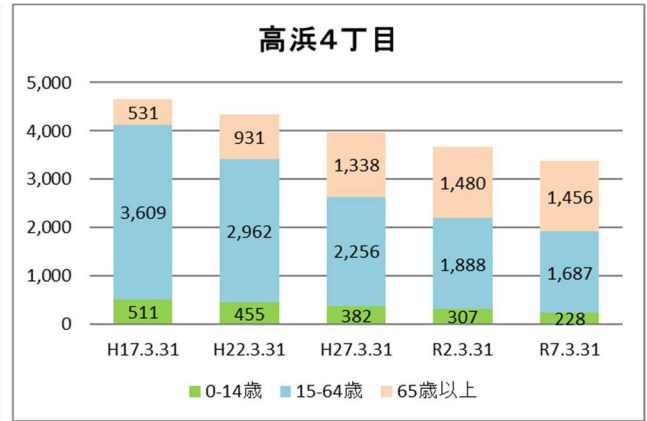

### 【年齢別人口分布】

資料：千葉市政策企画課統計室 町丁別年齢別人口（住民基本台帳・令和7年3月末時点）

### 3 地区別人口の推移

【人口】

【年齢別構成割合】

【子ども・高齢者数】

【高齢者・同予備軍】

資料：千葉市政策企画課統計室 町丁別年齢別人口（住民基本台帳・令和7年3月末時点）

# 4 町丁別人口

【現在の年齢構成】

資料：千葉市政策企画課統計室 町丁別年齢別人口（住民基本台帳・令和7年3月末時点）

**Point**

- 高浜3～6丁目は逆三角形となっており、高齢化が進行した形状となっている
- 高洲4丁目は50代が最も多く、高齢化率は、高洲・高浜地区では相対的に低い

**【年齢別人口構成の推移】**

資料：千葉市政策企画課統計室 町丁別年齢別人口（住民基本台帳・令和7年3月末時点）

**Point**

- 賃貸住宅の多い高洲2・4丁目では、人口が横ばい～微増で、生産年齢人口の増加がみられる
- 高齢化率の高い高浜5・6丁目では、人口減少・高齢者数増加の傾向に鈍化がみられる
- それ以外の町丁（高浜2丁目を除く）は、引き続き、人口減少及び高齢化の進行がみられる

**【子ども・高齢者数の推移】**

資料：千葉市政策企画課統計室 町丁別年齢別人口（住民基本台帳・令和7年3月末時点）

**Point**