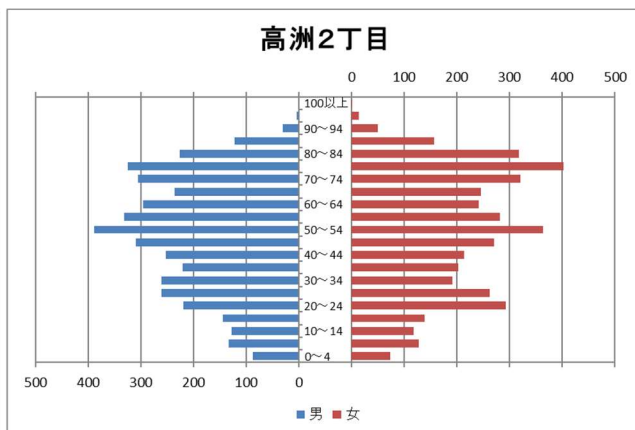

### 【年齢別人口分布】

資料：千葉市政策企画課統計室 町丁別年齢別人口（住民基本台帳・令和7年3月末時点）

### 3 地区別人口の推移

【人口】

【年齢別構成割合】

【子ども・高齢者数】

【高齢者・同予備軍】

資料：千葉市政策企画課統計室 町丁別年齢別人口（住民基本台帳・令和7年3月末時点）

# 4 町丁別人口

【現在の年齢構成】

資料：千葉市政策企画課統計室 町丁別年齢別人口（住民基本台帳・令和7年3月末時点）

**Point**

- 高浜3～6丁目は逆三角形となっており、高齢化が進行した形状となっている
- 高洲4丁目は50代が最も多く、高齢化率は、高洲・高浜地区では相対的に低い

**【年齢別人口構成の推移】**

資料：千葉市政策企画課統計室 町丁別年齢別人口（住民基本台帳・令和7年3月末時点）

**Point**

- 賃貸住宅の多い高洲2・4丁目では、人口が横ばい～微増で、生産年齢人口の増加がみられる
- 高齢化率の高い高浜5・6丁目では、人口減少・高齢者数増加の傾向に鈍化がみられる
- それ以外の町丁（高浜2丁目を除く）は、引き続き、人口減少及び高齢化の進行がみられる

**【子ども・高齢者数の推移】**

資料：千葉市政策企画課統計室 町丁別年齢別人口（住民基本台帳・令和7年3月末時点）

**Point**