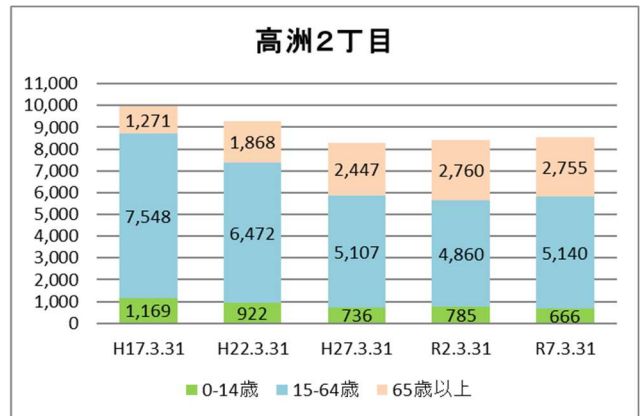

### 【年齢別人口分布】

資料：千葉市政策企画課統計室 町丁別年齢別人口（住民基本台帳・令和7年3月末時点）

### 3 地区別人口の推移

【人口】

【年齢別構成割合】

【子ども・高齢者数】

【高齢者・同予備軍】

資料：千葉市政策企画課統計室 町丁別年齢別人口（住民基本台帳・令和7年3月末時点）

# 4 町丁別人口

【現在の年齢構成】

資料：千葉市政策企画課統計室 町丁別年齢別人口（住民基本台帳・令和7年3月末時点）

**Point**

- 高浜3～6丁目は逆三角形となっており、高齢化が進行した形状となっている
- 高洲4丁目は50代が最も多く、高齢化率は、高洲・高浜地区では相対的に低い

**【年齢別人口構成の推移】**

資料：千葉市政策企画課統計室 町丁別年齢別人口（住民基本台帳・令和7年3月末時点）

**Point**

- 賃貸住宅の多い高洲2・4丁目では、人口が横ばい～微増で、生産年齢人口の増加がみられる
- 高齢化率の高い高浜5・6丁目では、人口減少・高齢者数増加の傾向に鈍化がみられる
- それ以外の町丁（高浜2丁目を除く）は、引き続き、人口減少及び高齢化の進行がみられる

**【子ども・高齢者数の推移】**

資料：千葉市政策企画課統計室 町丁別年齢別人口（住民基本台帳・令和7年3月末時点）

**Point**