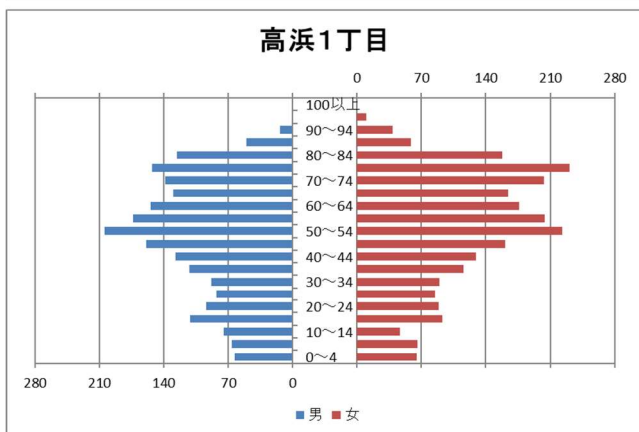

### 【年齢別人口分布】

資料：千葉市政策企画課統計室 町丁別年齢別人口（住民基本台帳・令和7年3月末時点）

### 3 地区別人口の推移

【人口】

【年齢別構成割合】

【子ども・高齢者数】

【高齢者・同予備軍】

資料：千葉市政策企画課統計室 町丁別年齢別人口（住民基本台帳・令和7年3月末時点）

# 4 町丁別人口

【現在の年齢構成】

資料：千葉市政策企画課統計室 町丁別年齢別人口（住民基本台帳・令和7年3月末時点）

**Point**

- 高浜3～6丁目は逆三角形となっており、高齢化が進行した形状となっている
- 高洲4丁目は50代が最も多く、高齢化率は、高洲・高浜地区では相対的に低い

**【年齢別人口構成の推移】**

資料：千葉市政策企画課統計室 町丁別年齢別人口（住民基本台帳・令和7年3月末時点）

**Point**

- 賃貸住宅の多い高洲2・4丁目では、人口が横ばい～微増で、生産年齢人口の増加がみられる
- 高齢化率の高い高浜5・6丁目では、人口減少・高齢者数増加の傾向に鈍化がみられる
- それ以外の町丁（高浜2丁目を除く）は、引き続き、人口減少及び高齢化の進行がみられる

**【子ども・高齢者数の推移】**

資料：千葉市政策企画課統計室 町丁別年齢別人口（住民基本台帳・令和7年3月末時点）

**Point**