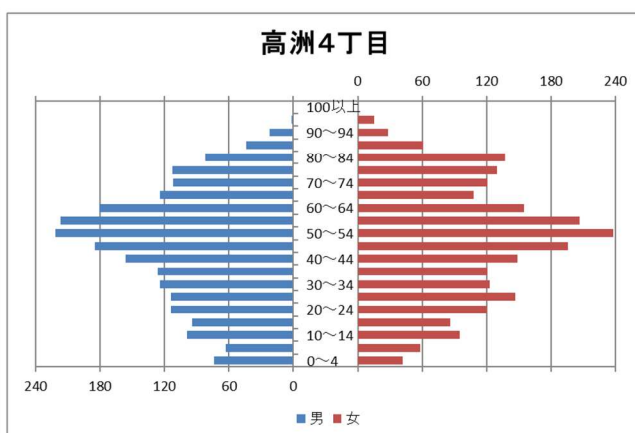

### 【年齢別人口分布】

資料：千葉市政策企画課統計室 町丁別年齢別人口（住民基本台帳・令和7年3月末時点）

### 3 地区別人口の推移

【人口】

【年齢別構成割合】

【子ども・高齢者数】

【高齢者・同予備軍】

資料：千葉市政策企画課統計室 町丁別年齢別人口（住民基本台帳・令和7年3月末時点）

# 4 町丁別人口

【現在の年齢構成】

資料：千葉市政策企画課統計室 町丁別年齢別人口（住民基本台帳・令和7年3月末時点）

**Point**

- 高浜3～6丁目は逆三角形となっており、高齢化が進行した形状となっている
- 高洲4丁目は50代が最も多く、高齢化率は、高洲・高浜地区では相対的に低い

**【年齢別人口構成の推移】**

資料：千葉市政策企画課統計室 町丁別年齢別人口（住民基本台帳・令和7年3月末時点）

**Point**

- 賃貸住宅の多い高洲2・4丁目では、人口が横ばい～微増で、生産年齢人口の増加がみられる
- 高齢化率の高い高浜5・6丁目では、人口減少・高齢者数増加の傾向に鈍化がみられる
- それ以外の町丁（高浜2丁目を除く）は、引き続き、人口減少及び高齢化の進行がみられる

**【子ども・高齢者数の推移】**

資料：千葉市政策企画課統計室 町丁別年齢別人口（住民基本台帳・令和7年3月末時点）

**Point**