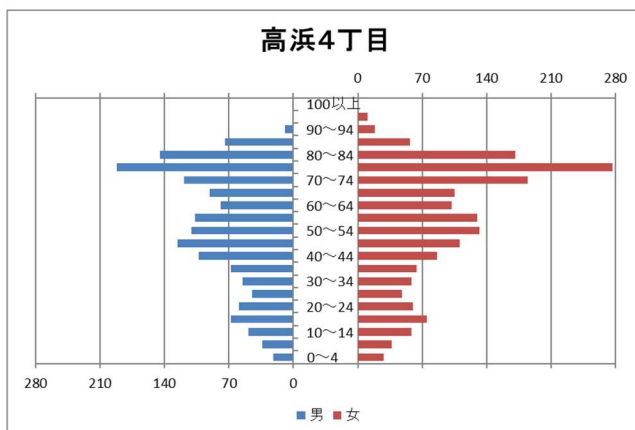

### 【年齢別人口分布】

資料：千葉市政策企画課統計室 町丁別年齢別人口（住民基本台帳・令和7年3月末時点）

### 3 地区別人口の推移

【人口】

【年齢別構成割合】

【子ども・高齢者数】

【高齢者・同予備軍】

資料：千葉市政策企画課統計室 町丁別年齢別人口（住民基本台帳・令和7年3月末時点）

# 4 町丁別人口

【現在の年齢構成】

資料：千葉市政策企画課統計室 町丁別年齢別人口（住民基本台帳・令和7年3月末時点）

**Point**

- 高浜3～6丁目は逆三角形となっており、高齢化が進行した形状となっている
- 高洲4丁目は50代が最も多く、高齢化率は、高洲・高浜地区では相対的に低い

**【年齢別人口構成の推移】**

資料：千葉市政策企画課統計室 町丁別年齢別人口（住民基本台帳・令和7年3月末時点）

**Point**

- 賃貸住宅の多い高洲2・4丁目では、人口が横ばい～微増で、生産年齢人口の増加がみられる
- 高齢化率の高い高浜5・6丁目では、人口減少・高齢者数増加の傾向に鈍化がみられる
- それ以外の町丁（高浜2丁目を除く）は、引き続き、人口減少及び高齢化の進行がみられる

**【子ども・高齢者数の推移】**

資料：千葉市政策企画課統計室 町丁別年齢別人口（住民基本台帳・令和7年3月末時点）

**Point**