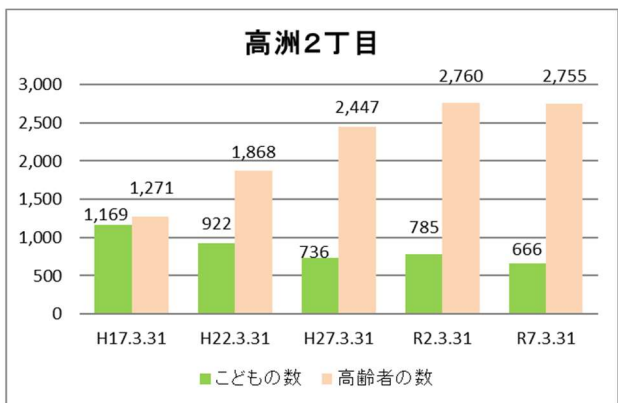

### 【年齢別人口分布】

資料：千葉市政策企画課統計室 町丁別年齢別人口（住民基本台帳・令和7年3月末時点）

### 3 地区別人口の推移

【人口】

【年齢別構成割合】

【子ども・高齢者数】

【高齢者・同予備軍】

資料：千葉市政策企画課統計室 町丁別年齢別人口（住民基本台帳・令和7年3月末時点）

# 4 町丁別人口

【現在の年齢構成】

資料：千葉市政策企画課統計室 町丁別年齢別人口（住民基本台帳・令和7年3月末時点）

**Point**

- 高浜3～6丁目は逆三角形となっており、高齢化が進行した形状となっている
- 高洲4丁目は50代が最も多く、高齢化率は、高洲・高浜地区では相対的に低い

**【年齢別人口構成の推移】**

資料：千葉市政策企画課統計室 町丁別年齢別人口（住民基本台帳・令和7年3月末時点）

**Point**

- 賃貸住宅の多い高洲2・4丁目では、人口が横ばい～微増で、生産年齢人口の増加がみられる
- 高齢化率の高い高浜5・6丁目では、人口減少・高齢者数増加の傾向に鈍化がみられる
- それ以外の町丁（高浜2丁目を除く）は、引き続き、人口減少及び高齢化の進行がみられる

**【子ども・高齢者数の推移】**

資料：千葉市政策企画課統計室 町丁別年齢別人口（住民基本台帳・令和7年3月末時点）

**Point**