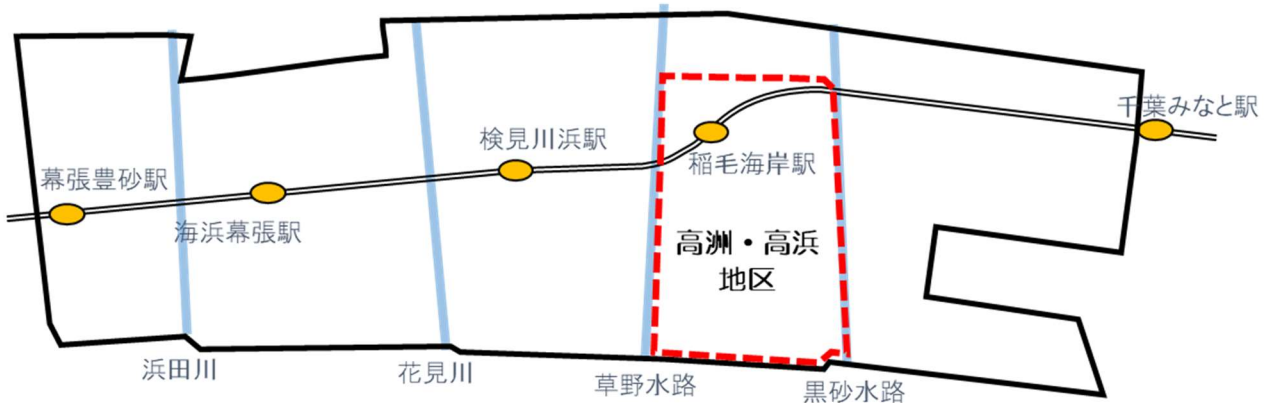

# 美浜区地域カルテ

<地区編>

高洲・高浜地区

(高洲1～4丁目、高浜1～6丁目)

美浜区役所

令和8年3月版

# 1 地区の概況

出典：国土地理院地理院地図 (<https://maps.gsi.go.jp>)  
電子地形図（タイル）をもとに美浜区地域づくり支援課作成

## <高洲地区>

区の地域拠点として、ほぼ中央にJR京葉線稲毛海岸駅が設けられ、駅前には大型商業施設があるほか、行政施設としてコミュニティセンター・図書館、金融機関などの機能が集積し、その周りをUR都市機構の集合住宅団地や民間マンションなどの住宅地区が取り囲んでいる。北側は稲毛海岸（町名）、南側は高浜に接しており、東側は黒砂水路を挟んで幸町、西側は草野水路を挟んで真砂・磯辺に接している。