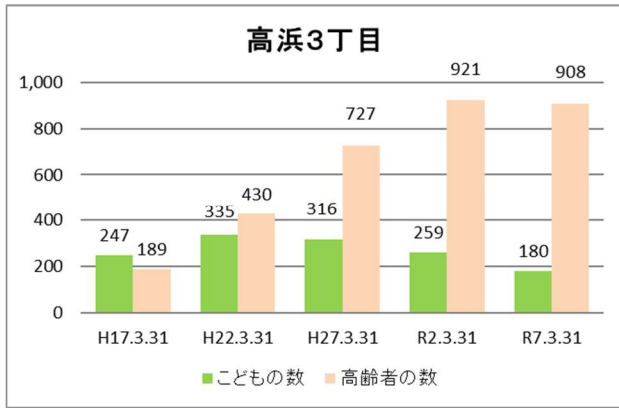

### 【年齢別人口分布】

資料：千葉市政策企画課統計室 町丁別年齢別人口（住民基本台帳・令和7年3月末時点）

### 3 地区別人口の推移

【人口】

【年齢別構成割合】

【子ども・高齢者数】

【高齢者・同予備軍】

資料：千葉市政策企画課統計室 町丁別年齢別人口（住民基本台帳・令和7年3月末時点）

# 4 町丁別人口

【現在の年齢構成】

資料：千葉市政策企画課統計室 町丁別年齢別人口（住民基本台帳・令和7年3月末時点）

**Point**

- 高浜3～6丁目は逆三角形となっており、高齢化が進行した形状となっている
- 高洲4丁目は50代が最も多く、高齢化率は、高洲・高浜地区では相対的に低い

**【年齢別人口構成の推移】**

資料：千葉市政策企画課統計室 町丁別年齢別人口（住民基本台帳・令和7年3月末時点）

**Point**

- 賃貸住宅の多い高洲2・4丁目では、人口が横ばい～微増で、生産年齢人口の増加がみられる
- 高齢化率の高い高浜5・6丁目では、人口減少・高齢者数増加の傾向に鈍化がみられる
- それ以外の町丁（高浜2丁目を除く）は、引き続き、人口減少及び高齢化の進行がみられる

**【子ども・高齢者数の推移】**

資料：千葉市政策企画課統計室 町丁別年齢別人口（住民基本台帳・令和7年3月末時点）

**Point**