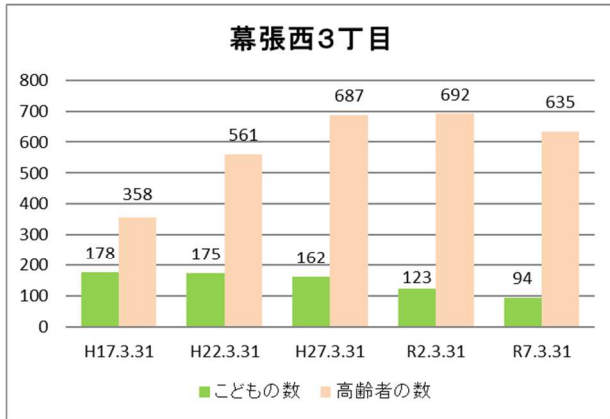

2 地区の基礎データ

【人口・世帯数等】

区域	世帯数	人口						外国人 住民数	平均 世帯人員
		総数	男	女	0-14歳	15-64歳	65歳以上		
幕張西地区	4,993	11,754	5,722 48.7%	6,032 51.3%	1,390 11.8%	7,913 67.3%	2,451 20.9%	503 4.28%	2.35
幕張西1丁目	839	1,805	892 49.4%	913 50.6%	234 13.0%	1,122 62.2%	449 24.9%	70 3.88%	2.15
幕張西2丁目	673	1,300	553 42.5%	747 57.5%	85 6.5%	746 57.4%	469 36.1%	100 7.69%	1.93
幕張西3丁目	755	1,439	652 45.3%	787 54.7%	94 6.5%	710 49.3%	635 44.1%	90 6.25%	1.91
幕張西4丁目	567	1,667	818 49.1%	849 50.9%	265 15.9%	1,290 77.4%	112 6.7%	45 2.70%	2.94
幕張西5丁目	267	624	328 52.6%	296 47.4%	78 12.5%	379 60.7%	167 26.8%	21 3.37%	2.34
幕張西6丁目	478	1,161	596 51.3%	565 48.7%	178 15.3%	673 58.0%	310 26.7%	50 4.31%	2.43
浜田1丁目	1,167	3,333	1,645 49.4%	1,688 50.6%	429 12.9%	2,632 79.0%	272 8.2%	92 2.76%	2.86
浜田2丁目	247	425	238 56.0%	187 44.0%	27 6.4%	361 84.9%	37 8.7%	35 8.24%	1.72
美浜区	74,613	155,454	74,923 48.2%	80,531 51.8%	17,664 11.4%	96,732 62.2%	41,058 26.4%	10,256 6.60%	2.08
千葉市	498,950	984,357	488,313 49.6%	496,044 50.4%	106,166 10.8%	620,078 63.0%	258,113 26.2%	40,272 4.09%	1.97

【年齢別人口分布】

資料：千葉市政策企画課統計室 町丁別年齢別人口（住民基本台帳・令和7年3月末時点）

3 地区別人口の推移

【人口】

【年齢別構成割合】

【子ども・高齢者数】

【高齢者・同予備軍】

資料：千葉市政策企画課統計室 町丁別年齢別人口（住民基本台帳・令和7年3月末時点）

4 町丁別人口

【現在の年齢構成】

資料：千葉市政策企画課統計室 町丁別年齢別人口（住民基本台帳・令和7年3月末時点）

Point

- 幕張西4丁目、浜田1・2丁目は40代後半～50代前半及び10代後半～20代が多い
- 幕張西2・3丁目は逆三角形に近づいており、高齢化率が高い
- その他の町丁では、年齢別の人口の偏りはあまりみられない

【年齢別人口構成の推移】

資料：千葉市政策企画課統計室 町丁別年齢別人口（住民基本台帳・令和7年3月末時点）

Point

- 幕張西1丁目は、マンション建設により人口が増加した
- 幕張西2・3丁目では人口減少傾向、幕張4丁目、浜田1・2丁目も、過去のマンション建設等により増加した人口が、緩やかに横ばいから減少に推移している

【子ども・高齢者数の推移】

資料：千葉市政策企画課統計室 町丁別年齢別人口（住民基本台帳・令和7年3月末時点）

Point

- 幕張西4丁目、浜田1・2丁目は人口増加に伴って増えていた子どもの数が減少
- 高齢者の数は全体的には増加傾向だが、既に高齢化の進んだ幕張西2・3丁目では増加傾向が緩やかになっている