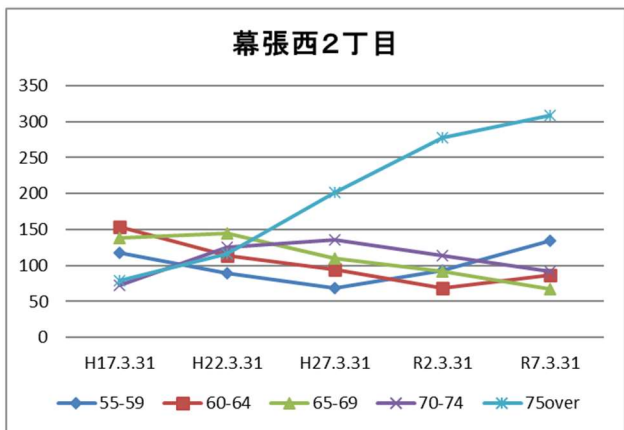

【高齢者・同予備軍の推移】

資料：千葉市政策企画課統計室 町丁別年齢別人口（住民基本台帳・令和7年3月末時点）

Point

- 幕張西5・6丁目では、55～74歳人口は横ばいで、高齢化の進行は鈍化すると見込まれる
- 浜田1・2丁目では55～64歳人口の増加がみられ、今後、高齢化の進行が見込まれる