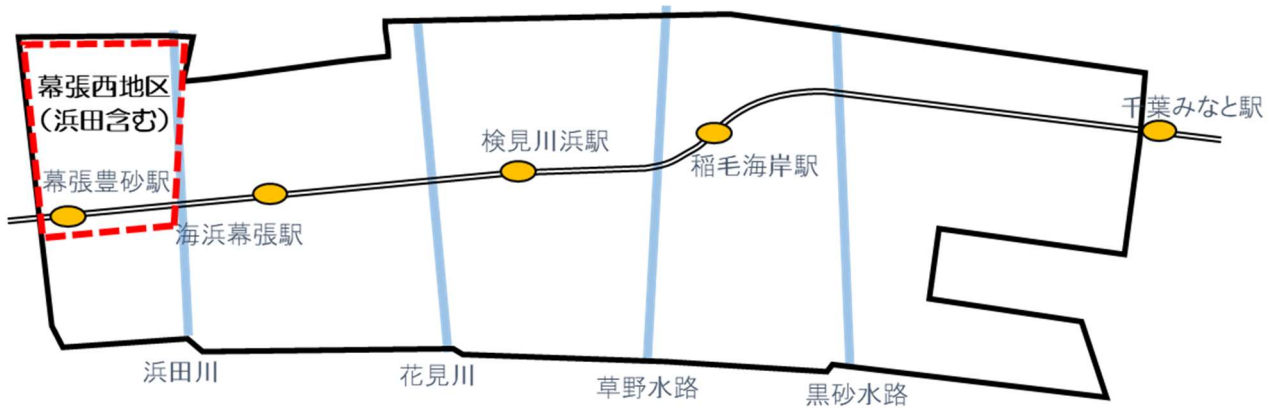

美浜区地域カルテ

<地区編>

幕張西地区

(幕張西 1～6 丁目、浜田 1～2 丁目)

美浜区役所

令和 8 年 3 月版

目次

1	地区の概況	1
2	地区の基礎データ	3
3	地区別人口の推移	4
4	町丁別人口	5
	【現在の年齢構成】	5
	【年齢別人口構成の推移】	6
	【こども・高齢者数の推移】	7
	【高齢者・同予備軍の推移】	8
5	地域活動・行事	9
	【主な地域団体】	9
	【地域行事と主催団体】	9
	【サロン等の活動】	10
	【広報】	10
6	地域資源（公共施設・生活関連施設等）	11
	【教育・学習】	11
	【公園・レクリエーション】	11
	【医療】	12
	【公共】	12
	【避難所】	12

1 地区の概況

出典：国土地理院地理院地図 (<https://maps.gsi.go.jp>)
電子地形図（タイル）をもとに美浜区地域づくり支援課作成

<幕張西>

区の北西端に位置した国道 14 号と東関東自動車道との間に広がる住宅地域。

浜田川を挟んで東側は花見川区幕張町、国道 14 号を挟んで北側は花見川区幕張本郷、西側は習志野市、南側は浜田に接している。

東関東自動車道と住宅地との緩衝帯的に習志野市の香澄公園に連続する形で幕張海浜緑地が設けられている。

国道沿いにはゴルフ練習施設のほか、商業店舗が立ち並んでいるほかは、区内の真砂・磯辺のような戸建住宅地域が広がっている。

国道 14 号より海側はかつての海岸線であるが、幕張西地区よりも埋め立ての時期が早かった地域については花見川区幕張町に編入されている。

<浜田>

東関東自動車道により南北に分断されており、東関東自動車道と幕張西、浜田川に挟まれた北部の地区には大規模開発された分譲マンションのほかに市町村職員中央研修所（市町村アカデミー）が立地し、南部の地区には県運転免許センターや事業所、小工場などが存在する。