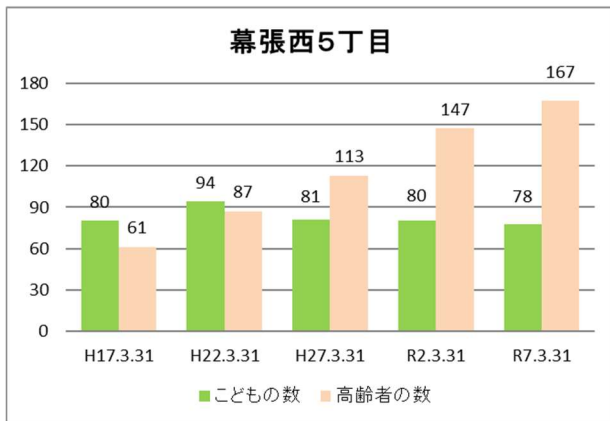

【年齢別人口分布】

資料：千葉市政策企画課統計室 町丁別年齢別人口（住民基本台帳・令和7年3月末時点）

3 地区別人口の推移

【人口】

【年齢別構成割合】

【子ども・高齢者数】

【高齢者・同予備軍】

資料：千葉市政策企画課統計室 町丁別年齢別人口（住民基本台帳・令和7年3月末時点）

4 町丁別人口

【現在の年齢構成】

資料：千葉市政策企画課統計室 町丁別年齢別人口（住民基本台帳・令和7年3月末時点）

Point

- 幕張西4丁目、浜田1・2丁目は40代後半～50代前半及び10代後半～20代が多い
- 幕張西2・3丁目は逆三角形に近づいており、高齢化率が高い
- その他の町丁では、年齢別の人口の偏りはあまりみられない

【年齢別人口構成の推移】

資料：千葉市政策企画課統計室 町丁別年齢別人口（住民基本台帳・令和7年3月末時点）

Point

- 幕張西1丁目は、マンション建設により人口が増加した
- 幕張西2・3丁目では人口減少傾向、幕張4丁目、浜田1・2丁目も、過去のマンション建設等により増加した人口が、緩やかに横ばいから減少に推移している

【子ども・高齢者数の推移】

資料：千葉市政策企画課統計室 町丁別年齢別人口（住民基本台帳・令和7年3月末時点）

Point

- 幕張西4丁目、浜田1・2丁目は人口増加に伴って増えていた子どもの数が減少
- 高齢者の数は全体的には増加傾向だが、既に高齢化の進んだ幕張西2・3丁目では増加傾向が緩やかになっている