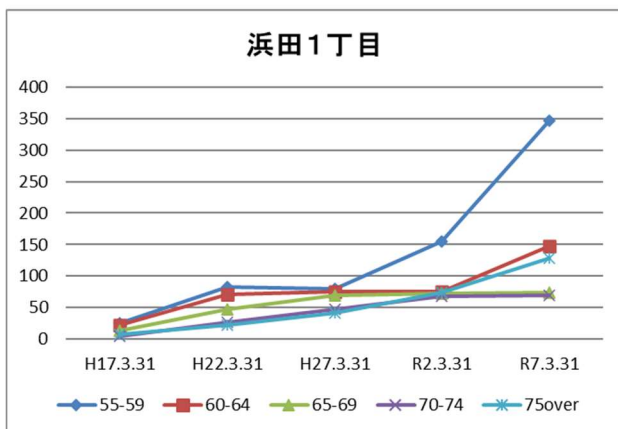

【高齢者・同予備軍の推移】

資料：千葉市政策企画課統計室 町丁別年齢別人口（住民基本台帳・令和7年3月末時点）

Point

- 幕張西5・6丁目では、55～74歳人口は横ばいで、高齢化の進行は鈍化すると見込まれる
- 浜田1・2丁目では55～64歳人口の増加がみられ、今後、高齢化の進行が見込まれる