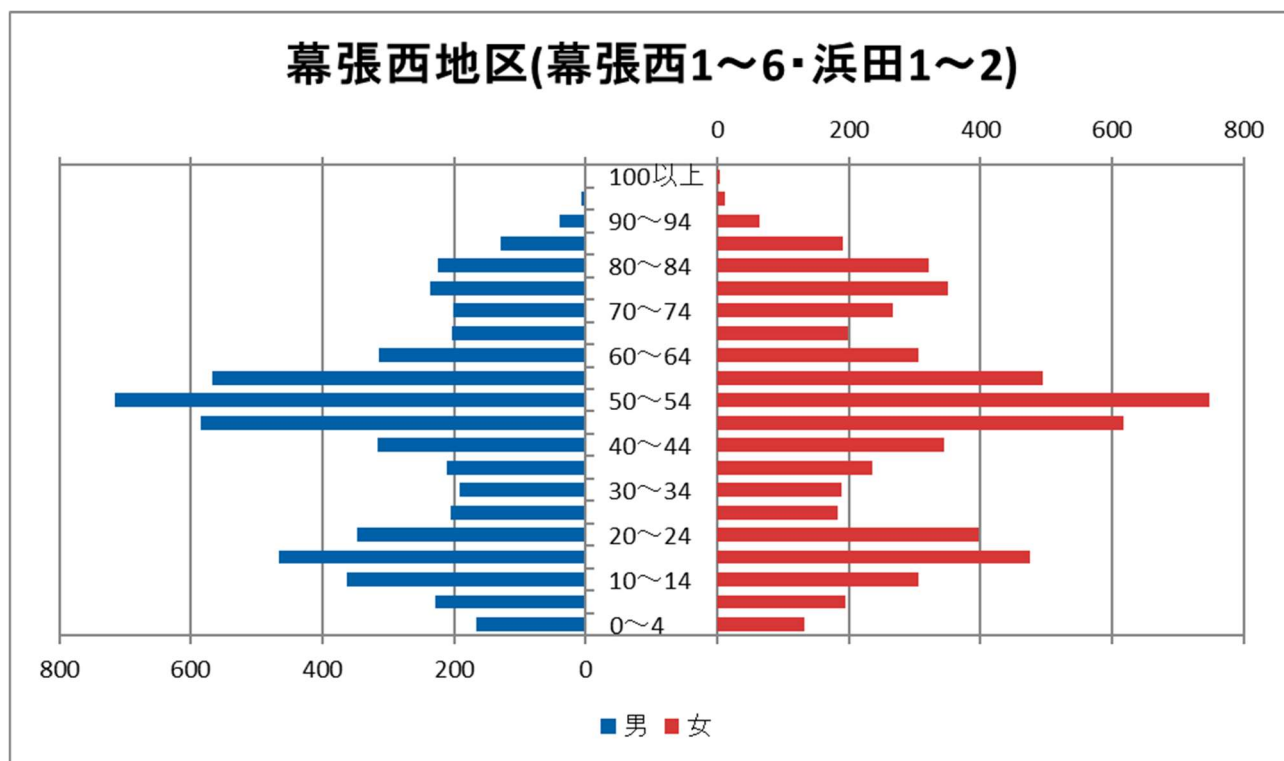

2 地区の基礎データ

【人口・世帯数等】

区域	世帯数	人口						外国人 住民数	平均 世帯人員
		総数	男	女	0-14歳	15-64歳	65歳以上		
幕張西地区	4,993	11,754	5,722 48.7%	6,032 51.3%	1,390 11.8%	7,913 67.3%	2,451 20.9%	503 4.28%	2.35
幕張西1丁目	839	1,805	892 49.4%	913 50.6%	234 13.0%	1,122 62.2%	449 24.9%	70 3.88%	2.15
幕張西2丁目	673	1,300	553 42.5%	747 57.5%	85 6.5%	746 57.4%	469 36.1%	100 7.69%	1.93
幕張西3丁目	755	1,439	652 45.3%	787 54.7%	94 6.5%	710 49.3%	635 44.1%	90 6.25%	1.91
幕張西4丁目	567	1,667	818 49.1%	849 50.9%	265 15.9%	1,290 77.4%	112 6.7%	45 2.70%	2.94
幕張西5丁目	267	624	328 52.6%	296 47.4%	78 12.5%	379 60.7%	167 26.8%	21 3.37%	2.34
幕張西6丁目	478	1,161	596 51.3%	565 48.7%	178 15.3%	673 58.0%	310 26.7%	50 4.31%	2.43
浜田1丁目	1,167	3,333	1,645 49.4%	1,688 50.6%	429 12.9%	2,632 79.0%	272 8.2%	92 2.76%	2.86
浜田2丁目	247	425	238 56.0%	187 44.0%	27 6.4%	361 84.9%	37 8.7%	35 8.24%	1.72
美浜区	74,613	155,454	74,923 48.2%	80,531 51.8%	17,664 11.4%	96,732 62.2%	41,058 26.4%	10,256 6.60%	2.08
千葉市	498,950	984,357	488,313 49.6%	496,044 50.4%	106,166 10.8%	620,078 63.0%	258,113 26.2%	40,272 4.09%	1.97

【年齢別人口分布】

資料：千葉市政策企画課統計室 町丁別年齢別人口（住民基本台帳・令和7年3月末時点）