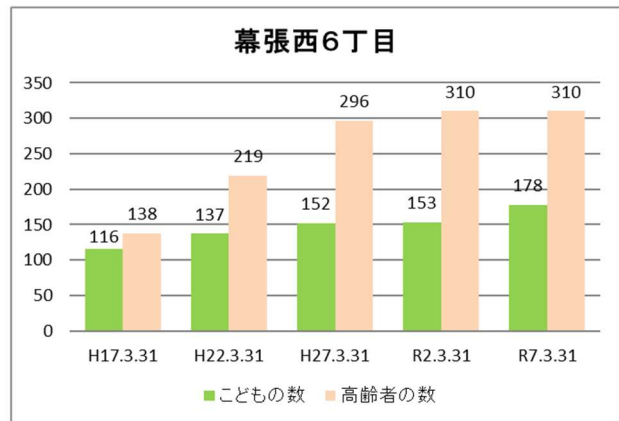

2 地区の基礎データ

【人口・世帯数等】

区域	世帯数	人口						外国人 住民数	平均 世帯人員
		総数	男	女	0-14歳	15-64歳	65歳以上		
幕張西地区	4,993	11,754	5,722 48.7%	6,032 51.3%	1,390 11.8%	7,913 67.3%	2,451 20.9%	503 4.28%	2.35
幕張西1丁目	839	1,805	892 49.4%	913 50.6%	234 13.0%	1,122 62.2%	449 24.9%	70 3.88%	2.15
幕張西2丁目	673	1,300	553 42.5%	747 57.5%	85 6.5%	746 57.4%	469 36.1%	100 7.69%	1.93
幕張西3丁目	755	1,439	652 45.3%	787 54.7%	94 6.5%	710 49.3%	635 44.1%	90 6.25%	1.91
幕張西4丁目	567	1,667	818 49.1%	849 50.9%	265 15.9%	1,290 77.4%	112 6.7%	45 2.70%	2.94
幕張西5丁目	267	624	328 52.6%	296 47.4%	78 12.5%	379 60.7%	167 26.8%	21 3.37%	2.34
幕張西6丁目	478	1,161	596 51.3%	565 48.7%	178 15.3%	673 58.0%	310 26.7%	50 4.31%	2.43
浜田1丁目	1,167	3,333	1,645 49.4%	1,688 50.6%	429 12.9%	2,632 79.0%	272 8.2%	92 2.76%	2.86
浜田2丁目	247	425	238 56.0%	187 44.0%	27 6.4%	361 84.9%	37 8.7%	35 8.24%	1.72
美浜区	74,613	155,454	74,923 48.2%	80,531 51.8%	17,664 11.4%	96,732 62.2%	41,058 26.4%	10,256 6.60%	2.08
千葉市	498,950	984,357	488,313 49.6%	496,044 50.4%	106,166 10.8%	620,078 63.0%	258,113 26.2%	40,272 4.09%	1.97

【年齢別人口分布】

資料：千葉市政策企画課統計室 町丁別年齢別人口（住民基本台帳・令和7年3月末時点）

3 地区別人口の推移

【人口】

【年齢別構成割合】

【子ども・高齢者数】

【高齢者・同予備軍】

資料：千葉市政策企画課統計室 町丁別年齢別人口（住民基本台帳・令和7年3月末時点）

4 町丁別人口

【現在の年齢構成】

資料：千葉市政策企画課統計室 町丁別年齢別人口（住民基本台帳・令和7年3月末時点）

Point

- 幕張西4丁目、浜田1・2丁目は40代後半～50代前半及び10代後半～20代が多い
- 幕張西2・3丁目は逆三角形に近づいており、高齢化率が高い
- その他の町丁では、年齢別の人口の偏りはあまりみられない

【年齢別人口構成の推移】

資料：千葉市政策企画課統計室 町丁別年齢別人口（住民基本台帳・令和7年3月末時点）

Point

- 幕張西1丁目は、マンション建設により人口が増加した
- 幕張西2・3丁目では人口減少傾向、幕張4丁目、浜田1・2丁目も、過去のマンション建設等により増加した人口が、緩やかに横ばいから減少に推移している

【子ども・高齢者数の推移】

資料：千葉市政策企画課統計室 町丁別年齢別人口（住民基本台帳・令和7年3月末時点）

Point

- 幕張西4丁目、浜田1・2丁目は人口増加に伴って増えていた子どもの数が減少
- 高齢者の数は全体的には増加傾向だが、既に高齢化の進んだ幕張西2・3丁目では増加傾向が緩やかになっている