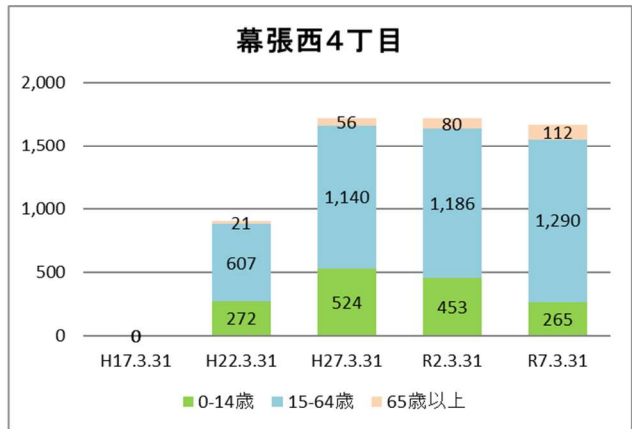

2 地区の基礎データ

【人口・世帯数等】

区域	世帯数	人口						外国人 住民数	平均 世帯人員
		総数	男	女	0-14歳	15-64歳	65歳以上		
幕張西地区	4,993	11,754	5,722 48.7%	6,032 51.3%	1,390 11.8%	7,913 67.3%	2,451 20.9%	503 4.28%	2.35
幕張西1丁目	839	1,805	892 49.4%	913 50.6%	234 13.0%	1,122 62.2%	449 24.9%	70 3.88%	2.15
幕張西2丁目	673	1,300	553 42.5%	747 57.5%	85 6.5%	746 57.4%	469 36.1%	100 7.69%	1.93
幕張西3丁目	755	1,439	652 45.3%	787 54.7%	94 6.5%	710 49.3%	635 44.1%	90 6.25%	1.91
幕張西4丁目	567	1,667	818 49.1%	849 50.9%	265 15.9%	1,290 77.4%	112 6.7%	45 2.70%	2.94
幕張西5丁目	267	624	328 52.6%	296 47.4%	78 12.5%	379 60.7%	167 26.8%	21 3.37%	2.34
幕張西6丁目	478	1,161	596 51.3%	565 48.7%	178 15.3%	673 58.0%	310 26.7%	50 4.31%	2.43
浜田1丁目	1,167	3,333	1,645 49.4%	1,688 50.6%	429 12.9%	2,632 79.0%	272 8.2%	92 2.76%	2.86
浜田2丁目	247	425	238 56.0%	187 44.0%	27 6.4%	361 84.9%	37 8.7%	35 8.24%	1.72
美浜区	74,613	155,454	74,923 48.2%	80,531 51.8%	17,664 11.4%	96,732 62.2%	41,058 26.4%	10,256 6.60%	2.08
千葉市	498,950	984,357	488,313 49.6%	496,044 50.4%	106,166 10.8%	620,078 63.0%	258,113 26.2%	40,272 4.09%	1.97

【年齢別人口分布】

資料：千葉市政策企画課統計室 町丁別年齢別人口（住民基本台帳・令和7年3月末時点）

3 地区別人口の推移

【人口】

【年齢別構成割合】

【子ども・高齢者数】

【高齢者・同予備軍】

資料：千葉市政策企画課統計室 町丁別年齢別人口（住民基本台帳・令和7年3月末時点）

4 町丁別人口

【現在の年齢構成】

資料：千葉市政策企画課統計室 町丁別年齢別人口（住民基本台帳・令和7年3月末時点）

Point

- 幕張西4丁目、浜田1・2丁目は40代後半～50代前半及び10代後半～20代が多い
- 幕張西2・3丁目は逆三角形に近づいており、高齢化率が高い
- その他の町丁では、年齢別の人口の偏りはあまりみられない

【年齢別人口構成の推移】

資料：千葉市政策企画課統計室 町丁別年齢別人口（住民基本台帳・令和7年3月末時点）

Point

- 幕張西1丁目は、マンション建設により人口が増加した
- 幕張西2・3丁目では人口減少傾向、幕張4丁目、浜田1・2丁目も、過去のマンション建設等により増加した人口が、緩やかに横ばいから減少に推移している

【子ども・高齢者数の推移】

資料：千葉市政策企画課統計室 町丁別年齢別人口（住民基本台帳・令和7年3月末時点）

Point

- 幕張西4丁目、浜田1・2丁目は人口増加に伴って増えていた子どもの数が減少
- 高齢者の数は全体的には増加傾向だが、既に高齢化の進んだ幕張西2・3丁目では増加傾向が緩やかになっている