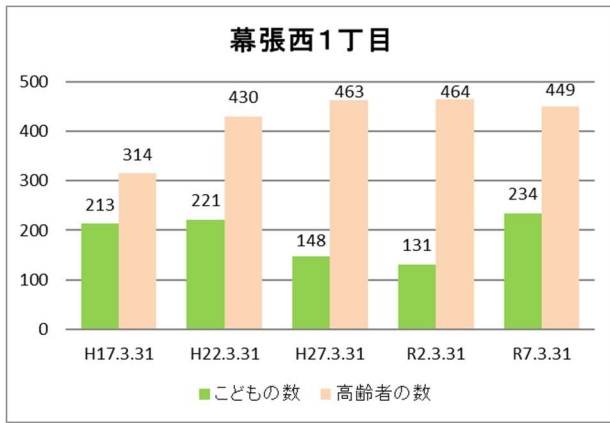

2 地区の基礎データ

【人口・世帯数等】

区域	世帯数	人口						外国人 住民数	平均 世帯人員
		総数	男	女	0-14歳	15-64歳	65歳以上		
幕張西地区	4,993	11,754	5,722 48.7%	6,032 51.3%	1,390 11.8%	7,913 67.3%	2,451 20.9%	503 4.28%	2.35
幕張西1丁目	839	1,805	892 49.4%	913 50.6%	234 13.0%	1,122 62.2%	449 24.9%	70 3.88%	2.15
幕張西2丁目	673	1,300	553 42.5%	747 57.5%	85 6.5%	746 57.4%	469 36.1%	100 7.69%	1.93
幕張西3丁目	755	1,439	652 45.3%	787 54.7%	94 6.5%	710 49.3%	635 44.1%	90 6.25%	1.91
幕張西4丁目	567	1,667	818 49.1%	849 50.9%	265 15.9%	1,290 77.4%	112 6.7%	45 2.70%	2.94
幕張西5丁目	267	624	328 52.6%	296 47.4%	78 12.5%	379 60.7%	167 26.8%	21 3.37%	2.34
幕張西6丁目	478	1,161	596 51.3%	565 48.7%	178 15.3%	673 58.0%	310 26.7%	50 4.31%	2.43
浜田1丁目	1,167	3,333	1,645 49.4%	1,688 50.6%	429 12.9%	2,632 79.0%	272 8.2%	92 2.76%	2.86
浜田2丁目	247	425	238 56.0%	187 44.0%	27 6.4%	361 84.9%	37 8.7%	35 8.24%	1.72
美浜区	74,613	155,454	74,923 48.2%	80,531 51.8%	17,664 11.4%	96,732 62.2%	41,058 26.4%	10,256 6.60%	2.08
千葉市	498,950	984,357	488,313 49.6%	496,044 50.4%	106,166 10.8%	620,078 63.0%	258,113 26.2%	40,272 4.09%	1.97

【年齢別人口分布】

資料：千葉市政策企画課統計室 町丁別年齢別人口（住民基本台帳・令和7年3月末時点）

3 地区別人口の推移

【人口】

【年齢別構成割合】

【子ども・高齢者数】

【高齢者・同予備軍】

資料：千葉市政策企画課統計室 町丁別年齢別人口（住民基本台帳・令和7年3月末時点）

4 町丁別人口

【現在の年齢構成】

資料：千葉市政策企画課統計室 町丁別年齢別人口（住民基本台帳・令和7年3月末時点）

Point

- 幕張西4丁目、浜田1・2丁目は40代後半～50代前半及び10代後半～20代が多い
- 幕張西2・3丁目は逆三角形に近づいており、高齢化率が高い
- その他の町丁では、年齢別の人口の偏りはあまりみられない

【年齢別人口構成の推移】

資料：千葉市政策企画課統計室 町丁別年齢別人口（住民基本台帳・令和7年3月末時点）

Point

- 幕張西1丁目は、マンション建設により人口が増加した
- 幕張西2・3丁目では人口減少傾向、幕張4丁目、浜田1・2丁目も、過去のマンション建設等により増加した人口が、緩やかに横ばいから減少に推移している

【子ども・高齢者数の推移】

資料：千葉市政策企画課統計室 町丁別年齢別人口（住民基本台帳・令和7年3月末時点）

Point

- 幕張西4丁目、浜田1・2丁目は人口増加に伴って増えていた子どもの数が減少
- 高齢者の数は全体的には増加傾向だが、既に高齢化の進んだ幕張西2・3丁目では増加傾向が緩やかになっている