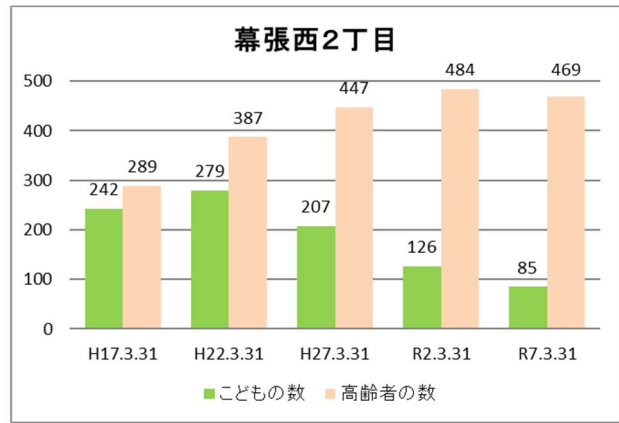

2 地区の基礎データ

【人口・世帯数等】

区域	世帯数	人口						外国人 住民数	平均 世帯人員
		総数	男	女	0-14歳	15-64歳	65歳以上		
幕張西地区	4,993	11,754	5,722 48.7%	6,032 51.3%	1,390 11.8%	7,913 67.3%	2,451 20.9%	503 4.28%	2.35
幕張西1丁目	839	1,805	892 49.4%	913 50.6%	234 13.0%	1,122 62.2%	449 24.9%	70 3.88%	2.15
幕張西2丁目	673	1,300	553 42.5%	747 57.5%	85 6.5%	746 57.4%	469 36.1%	100 7.69%	1.93
幕張西3丁目	755	1,439	652 45.3%	787 54.7%	94 6.5%	710 49.3%	635 44.1%	90 6.25%	1.91
幕張西4丁目	567	1,667	818 49.1%	849 50.9%	265 15.9%	1,290 77.4%	112 6.7%	45 2.70%	2.94
幕張西5丁目	267	624	328 52.6%	296 47.4%	78 12.5%	379 60.7%	167 26.8%	21 3.37%	2.34
幕張西6丁目	478	1,161	596 51.3%	565 48.7%	178 15.3%	673 58.0%	310 26.7%	50 4.31%	2.43
浜田1丁目	1,167	3,333	1,645 49.4%	1,688 50.6%	429 12.9%	2,632 79.0%	272 8.2%	92 2.76%	2.86
浜田2丁目	247	425	238 56.0%	187 44.0%	27 6.4%	361 84.9%	37 8.7%	35 8.24%	1.72
美浜区	74,613	155,454	74,923 48.2%	80,531 51.8%	17,664 11.4%	96,732 62.2%	41,058 26.4%	10,256 6.60%	2.08
千葉市	498,950	984,357	488,313 49.6%	496,044 50.4%	106,166 10.8%	620,078 63.0%	258,113 26.2%	40,272 4.09%	1.97

【年齢別人口分布】

資料：千葉市政策企画課統計室 町丁別年齢別人口（住民基本台帳・令和7年3月末時点）

3 地区別人口の推移

【人口】

【年齢別構成割合】

【子ども・高齢者数】

【高齢者・同予備軍】

資料：千葉市政策企画課統計室 町丁別年齢別人口（住民基本台帳・令和7年3月末時点）

4 町丁別人口

【現在の年齢構成】

資料：千葉市政策企画課統計室 町丁別年齢別人口（住民基本台帳・令和7年3月末時点）

Point

- 幕張西4丁目、浜田1・2丁目は40代後半～50代前半及び10代後半～20代が多い
- 幕張西2・3丁目は逆三角形に近づいており、高齢化率が高い
- その他の町丁では、年齢別の人口の偏りはあまりみられない

【年齢別人口構成の推移】

資料：千葉市政策企画課統計室 町丁別年齢別人口（住民基本台帳・令和7年3月末時点）

Point

- 幕張西1丁目は、マンション建設により人口が増加した
- 幕張西2・3丁目では人口減少傾向、幕張4丁目、浜田1・2丁目も、過去のマンション建設等により増加した人口が、緩やかに横ばいから減少に推移している

【子ども・高齢者数の推移】

資料：千葉市政策企画課統計室 町丁別年齢別人口（住民基本台帳・令和7年3月末時点）

Point

- 幕張西4丁目、浜田1・2丁目は人口増加に伴って増えていた子どもの数が減少
- 高齢者の数は全体的には増加傾向だが、既に高齢化の進んだ幕張西2・3丁目では増加傾向が緩やかになっている