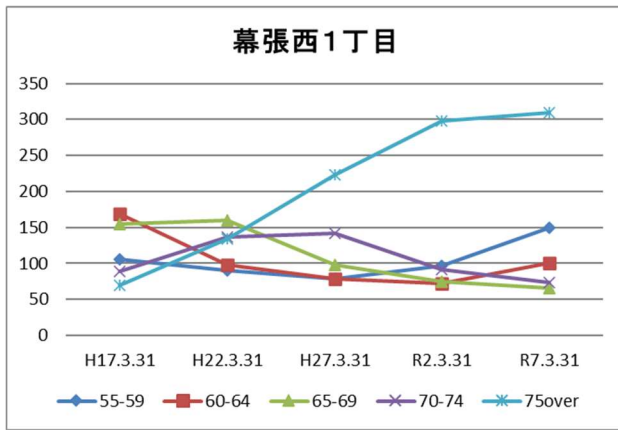

【高齢者・同予備軍の推移】

資料：千葉市政策企画課統計室 町丁別年齢別人口（住民基本台帳・令和7年3月末時点）

Point

- 幕張西5・6丁目では、55～74歳人口は横ばいで、高齢化の進行は鈍化すると見込まれる
- 浜田1・2丁目では55～64歳人口の増加がみられ、今後、高齢化の進行が見込まれる