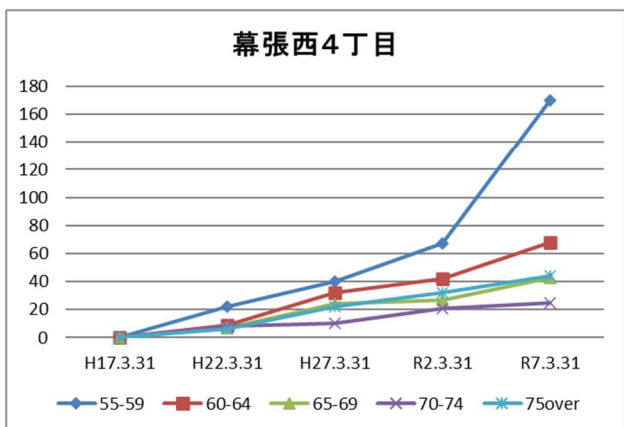

【高齢者・同予備軍の推移】

資料：千葉市政策企画課統計室 町丁別年齢別人口（住民基本台帳・令和7年3月末時点）

Point

- 幕張西5・6丁目では、55～74歳人口は横ばいで、高齢化の進行は鈍化すると見込まれる
- 浜田1・2丁目では55～64歳人口の増加がみられ、今後、高齢化の進行が見込まれる