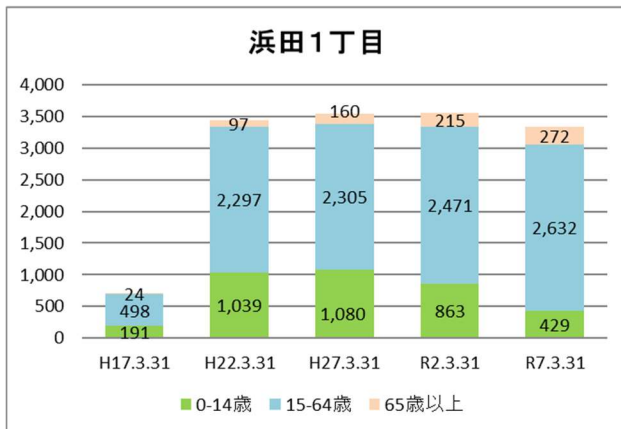

2 地区の基礎データ

【人口・世帯数等】

区域	世帯数	人口						外国人 住民数	平均 世帯人員
		総数	男	女	0-14歳	15-64歳	65歳以上		
幕張西地区	4,993	11,754	5,722 48.7%	6,032 51.3%	1,390 11.8%	7,913 67.3%	2,451 20.9%	503 4.28%	2.35
幕張西1丁目	839	1,805	892 49.4%	913 50.6%	234 13.0%	1,122 62.2%	449 24.9%	70 3.88%	2.15
幕張西2丁目	673	1,300	553 42.5%	747 57.5%	85 6.5%	746 57.4%	469 36.1%	100 7.69%	1.93
幕張西3丁目	755	1,439	652 45.3%	787 54.7%	94 6.5%	710 49.3%	635 44.1%	90 6.25%	1.91
幕張西4丁目	567	1,667	818 49.1%	849 50.9%	265 15.9%	1,290 77.4%	112 6.7%	45 2.70%	2.94
幕張西5丁目	267	624	328 52.6%	296 47.4%	78 12.5%	379 60.7%	167 26.8%	21 3.37%	2.34
幕張西6丁目	478	1,161	596 51.3%	565 48.7%	178 15.3%	673 58.0%	310 26.7%	50 4.31%	2.43
浜田1丁目	1,167	3,333	1,645 49.4%	1,688 50.6%	429 12.9%	2,632 79.0%	272 8.2%	92 2.76%	2.86
浜田2丁目	247	425	238 56.0%	187 44.0%	27 6.4%	361 84.9%	37 8.7%	35 8.24%	1.72
美浜区	74,613	155,454	74,923 48.2%	80,531 51.8%	17,664 11.4%	96,732 62.2%	41,058 26.4%	10,256 6.60%	2.08
千葉市	498,950	984,357	488,313 49.6%	496,044 50.4%	106,166 10.8%	620,078 63.0%	258,113 26.2%	40,272 4.09%	1.97

【年齢別人口分布】

資料：千葉市政策企画課統計室 町丁別年齢別人口（住民基本台帳・令和7年3月末時点）

3 地区別人口の推移

【人口】

【年齢別構成割合】

【子ども・高齢者数】

【高齢者・同予備軍】

資料：千葉市政策企画課統計室 町丁別年齢別人口（住民基本台帳・令和7年3月末時点）

4 町丁別人口

【現在の年齢構成】

資料：千葉市政策企画課統計室 町丁別年齢別人口（住民基本台帳・令和7年3月末時点）

Point

- 幕張西4丁目、浜田1・2丁目は40代後半～50代前半及び10代後半～20代が多い
- 幕張西2・3丁目は逆三角形に近づいており、高齢化率が高い
- その他の町丁では、年齢別の人口の偏りはあまりみられない

【年齢別人口構成の推移】

資料：千葉市政策企画課統計室 町丁別年齢別人口（住民基本台帳・令和7年3月末時点）

Point

- 幕張西1丁目は、マンション建設により人口が増加した
- 幕張西2・3丁目では人口減少傾向、幕張4丁目、浜田1・2丁目も、過去のマンション建設等により増加した人口が、緩やかに横ばいから減少に推移している

【子ども・高齢者数の推移】

資料：千葉市政策企画課統計室 町丁別年齢別人口（住民基本台帳・令和7年3月末時点）

Point

- 幕張西4丁目、浜田1・2丁目は人口増加に伴って増えていた子どもの数が減少
- 高齢者の数は全体的には増加傾向だが、既に高齢化の進んだ幕張西2・3丁目では増加傾向が緩やかになっている