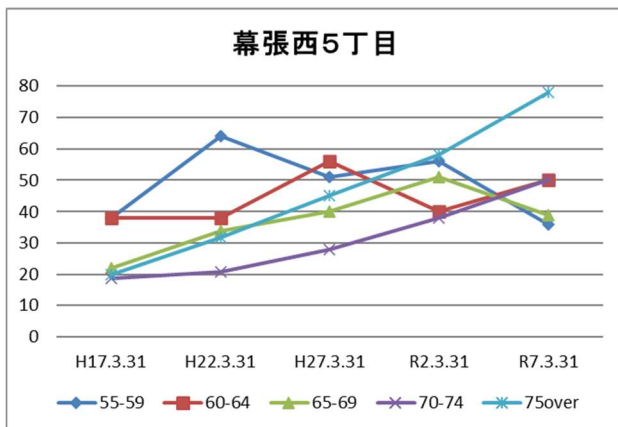

【高齢者・同予備軍の推移】

資料：千葉市政策企画課統計室 町丁別年齢別人口（住民基本台帳・令和7年3月末時点）

Point

- 幕張西5・6丁目では、55～74歳人口は横ばいで、高齢化の進行は鈍化すると見込まれる
- 浜田1・2丁目では55～64歳人口の増加がみられ、今後、高齢化の進行が見込まれる