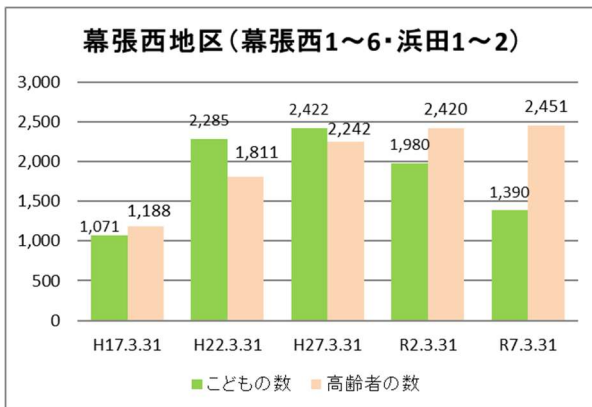

2 地区の基礎データ

【人口・世帯数等】

区域	世帯数	人口						外国人 住民数	平均 世帯人員
		総数	男	女	0-14歳	15-64歳	65歳以上		
幕張西地区	4,993	11,754	5,722 48.7%	6,032 51.3%	1,390 11.8%	7,913 67.3%	2,451 20.9%	503 4.28%	2.35
幕張西1丁目	839	1,805	892 49.4%	913 50.6%	234 13.0%	1,122 62.2%	449 24.9%	70 3.88%	2.15
幕張西2丁目	673	1,300	553 42.5%	747 57.5%	85 6.5%	746 57.4%	469 36.1%	100 7.69%	1.93
幕張西3丁目	755	1,439	652 45.3%	787 54.7%	94 6.5%	710 49.3%	635 44.1%	90 6.25%	1.91
幕張西4丁目	567	1,667	818 49.1%	849 50.9%	265 15.9%	1,290 77.4%	112 6.7%	45 2.70%	2.94
幕張西5丁目	267	624	328 52.6%	296 47.4%	78 12.5%	379 60.7%	167 26.8%	21 3.37%	2.34
幕張西6丁目	478	1,161	596 51.3%	565 48.7%	178 15.3%	673 58.0%	310 26.7%	50 4.31%	2.43
浜田1丁目	1,167	3,333	1,645 49.4%	1,688 50.6%	429 12.9%	2,632 79.0%	272 8.2%	92 2.76%	2.86
浜田2丁目	247	425	238 56.0%	187 44.0%	27 6.4%	361 84.9%	37 8.7%	35 8.24%	1.72
美浜区	74,613	155,454	74,923 48.2%	80,531 51.8%	17,664 11.4%	96,732 62.2%	41,058 26.4%	10,256 6.60%	2.08
千葉市	498,950	984,357	488,313 49.6%	496,044 50.4%	106,166 10.8%	620,078 63.0%	258,113 26.2%	40,272 4.09%	1.97

【年齢別人口分布】

資料：千葉市政策企画課統計室 町丁別年齢別人口（住民基本台帳・令和7年3月末時点）

3 地区別人口の推移

【人口】

【年齢別構成割合】

【子ども・高齢者数】

【高齢者・同予備軍】

資料：千葉市政策企画課統計室 町丁別年齢別人口（住民基本台帳・令和7年3月末時点）

4 町丁別人口

【現在の年齢構成】

資料：千葉市政策企画課統計室 町丁別年齢別人口（住民基本台帳・令和7年3月末時点）

Point

- 幕張西4丁目、浜田1・2丁目は40代後半～50代前半及び10代後半～20代が多い
- 幕張西2・3丁目は逆三角形に近づいており、高齢化率が高い
- その他の町丁では、年齢別の人口の偏りはあまりみられない

【年齢別人口構成の推移】

資料：千葉市政策企画課統計室 町丁別年齢別人口（住民基本台帳・令和7年3月末時点）

Point

- 幕張西1丁目は、マンション建設により人口が増加した
- 幕張西2・3丁目では人口減少傾向、幕張4丁目、浜田1・2丁目も、過去のマンション建設等により増加した人口が、緩やかに横ばいから減少に推移している

【子ども・高齢者数の推移】

資料：千葉市政策企画課統計室 町丁別年齢別人口（住民基本台帳・令和7年3月末時点）

Point

- 幕張西4丁目、浜田1・2丁目は人口増加に伴って増えていた子どもの数が減少
- 高齢者の数は全体的には増加傾向だが、既に高齢化の進んだ幕張西2・3丁目では増加傾向が緩やかになっている