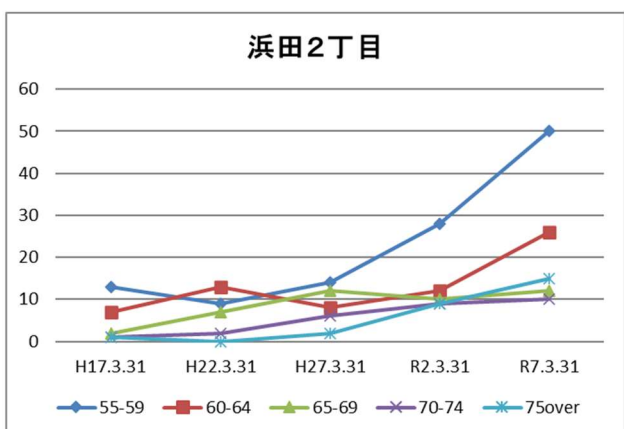

【高齢者・同予備軍の推移】

資料：千葉市政策企画課統計室 町丁別年齢別人口（住民基本台帳・令和7年3月末時点）

Point

- 幕張西5・6丁目では、55～74歳人口は横ばいで、高齢化の進行は鈍化すると見込まれる
- 浜田1・2丁目では55～64歳人口の増加がみられ、今後、高齢化の進行が見込まれる