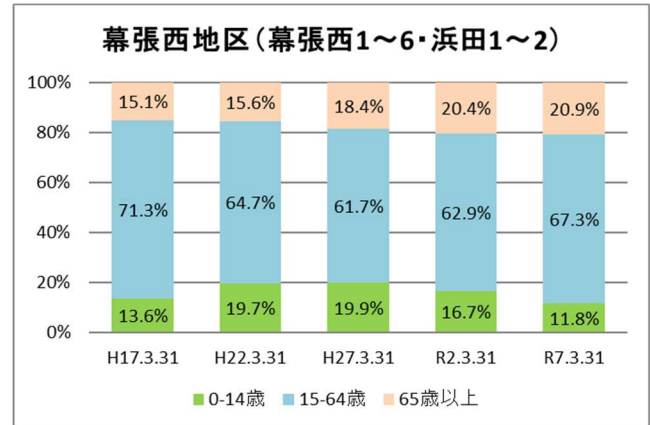

2 地区の基礎データ

【人口・世帯数等】

区域	世帯数	人口						外国人 住民数	平均 世帯人員
		総数	男	女	0-14歳	15-64歳	65歳以上		
幕張西地区	4,993	11,754	5,722 48.7%	6,032 51.3%	1,390 11.8%	7,913 67.3%	2,451 20.9%	503 4.28%	2.35
幕張西1丁目	839	1,805	892 49.4%	913 50.6%	234 13.0%	1,122 62.2%	449 24.9%	70 3.88%	2.15
幕張西2丁目	673	1,300	553 42.5%	747 57.5%	85 6.5%	746 57.4%	469 36.1%	100 7.69%	1.93
幕張西3丁目	755	1,439	652 45.3%	787 54.7%	94 6.5%	710 49.3%	635 44.1%	90 6.25%	1.91
幕張西4丁目	567	1,667	818 49.1%	849 50.9%	265 15.9%	1,290 77.4%	112 6.7%	45 2.70%	2.94
幕張西5丁目	267	624	328 52.6%	296 47.4%	78 12.5%	379 60.7%	167 26.8%	21 3.37%	2.34
幕張西6丁目	478	1,161	596 51.3%	565 48.7%	178 15.3%	673 58.0%	310 26.7%	50 4.31%	2.43
浜田1丁目	1,167	3,333	1,645 49.4%	1,688 50.6%	429 12.9%	2,632 79.0%	272 8.2%	92 2.76%	2.86
浜田2丁目	247	425	238 56.0%	187 44.0%	27 6.4%	361 84.9%	37 8.7%	35 8.24%	1.72
美浜区	74,613	155,454	74,923 48.2%	80,531 51.8%	17,664 11.4%	96,732 62.2%	41,058 26.4%	10,256 6.60%	2.08
千葉市	498,950	984,357	488,313 49.6%	496,044 50.4%	106,166 10.8%	620,078 63.0%	258,113 26.2%	40,272 4.09%	1.97

【年齢別人口分布】

資料：千葉市政策企画課統計室 町丁別年齢別人口（住民基本台帳・令和7年3月末時点）

3 地区別人口の推移

【人口】

【年齢別構成割合】

【子ども・高齢者数】

【高齢者・同予備軍】

資料：千葉市政策企画課統計室 町丁別年齢別人口（住民基本台帳・令和7年3月末時点）

4 町丁別人口

【現在の年齢構成】

資料：千葉市政策企画課統計室 町丁別年齢別人口（住民基本台帳・令和7年3月末時点）

Point

- 幕張西4丁目、浜田1・2丁目は40代後半～50代前半及び10代後半～20代が多い
- 幕張西2・3丁目は逆三角形に近づいており、高齢化率が高い
- その他の町丁では、年齢別の人口の偏りはあまりみられない

【年齢別人口構成の推移】

資料：千葉市政策企画課統計室 町丁別年齢別人口（住民基本台帳・令和7年3月末時点）

Point

- 幕張西1丁目は、マンション建設により人口が増加した
- 幕張西2・3丁目では人口減少傾向、幕張4丁目、浜田1・2丁目も、過去のマンション建設等により増加した人口が、緩やかに横ばいから減少に推移している

【子ども・高齢者数の推移】

資料：千葉市政策企画課統計室 町丁別年齢別人口（住民基本台帳・令和7年3月末時点）

Point

- 幕張西4丁目、浜田1・2丁目は人口増加に伴って増えていた子どもの数が減少
- 高齢者の数は全体的には増加傾向だが、既に高齢化の進んだ幕張西2・3丁目では増加傾向が緩やかになっている