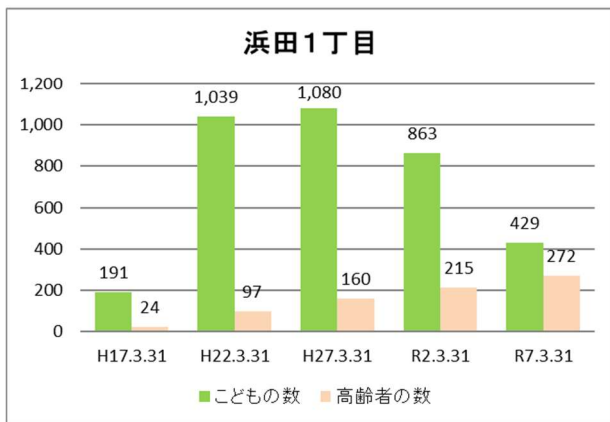

【年齢別人口分布】

資料：千葉市政策企画課統計室 町丁別年齢別人口（住民基本台帳・令和7年3月末時点）

3 地区別人口の推移

【人口】

【年齢別構成割合】

【子ども・高齢者数】

【高齢者・同予備軍】

資料：千葉市政策企画課統計室 町丁別年齢別人口（住民基本台帳・令和7年3月末時点）

4 町丁別人口

【現在の年齢構成】

資料：千葉市政策企画課統計室 町丁別年齢別人口（住民基本台帳・令和7年3月末時点）

Point

- 幕張西4丁目、浜田1・2丁目は40代後半～50代前半及び10代後半～20代が多い
- 幕張西2・3丁目は逆三角形に近づいており、高齢化率が高い
- その他の町丁では、年齢別の人口の偏りはあまりみられない

【年齢別人口構成の推移】

資料：千葉市政策企画課統計室 町丁別年齢別人口（住民基本台帳・令和7年3月末時点）

Point

- 幕張西1丁目は、マンション建設により人口が増加した
- 幕張西2・3丁目では人口減少傾向、幕張4丁目、浜田1・2丁目も、過去のマンション建設等により増加した人口が、緩やかに横ばいから減少に推移している

【子ども・高齢者数の推移】

資料：千葉市政策企画課統計室 町丁別年齢別人口（住民基本台帳・令和7年3月末時点）

Point

- 幕張西4丁目、浜田1・2丁目は人口増加に伴って増えていた子どもの数が減少
- 高齢者の数は全体的には増加傾向だが、既に高齢化の進んだ幕張西2・3丁目では増加傾向が緩やかになっている