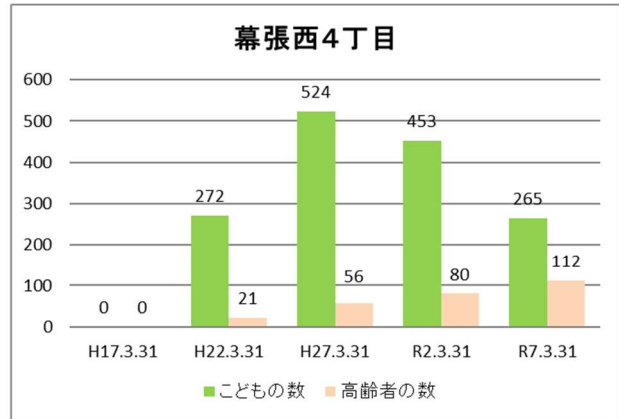

2 地区の基礎データ

【人口・世帯数等】

区域	世帯数	人口						外国人 住民数	平均 世帯人員
		総数	男	女	0-14歳	15-64歳	65歳以上		
幕張西地区	4,993	11,754	5,722 48.7%	6,032 51.3%	1,390 11.8%	7,913 67.3%	2,451 20.9%	503 4.28%	2.35
幕張西1丁目	839	1,805	892 49.4%	913 50.6%	234 13.0%	1,122 62.2%	449 24.9%	70 3.88%	2.15
幕張西2丁目	673	1,300	553 42.5%	747 57.5%	85 6.5%	746 57.4%	469 36.1%	100 7.69%	1.93
幕張西3丁目	755	1,439	652 45.3%	787 54.7%	94 6.5%	710 49.3%	635 44.1%	90 6.25%	1.91
幕張西4丁目	567	1,667	818 49.1%	849 50.9%	265 15.9%	1,290 77.4%	112 6.7%	45 2.70%	2.94
幕張西5丁目	267	624	328 52.6%	296 47.4%	78 12.5%	379 60.7%	167 26.8%	21 3.37%	2.34
幕張西6丁目	478	1,161	596 51.3%	565 48.7%	178 15.3%	673 58.0%	310 26.7%	50 4.31%	2.43
浜田1丁目	1,167	3,333	1,645 49.4%	1,688 50.6%	429 12.9%	2,632 79.0%	272 8.2%	92 2.76%	2.86
浜田2丁目	247	425	238 56.0%	187 44.0%	27 6.4%	361 84.9%	37 8.7%	35 8.24%	1.72
美浜区	74,613	155,454	74,923 48.2%	80,531 51.8%	17,664 11.4%	96,732 62.2%	41,058 26.4%	10,256 6.60%	2.08
千葉市	498,950	984,357	488,313 49.6%	496,044 50.4%	106,166 10.8%	620,078 63.0%	258,113 26.2%	40,272 4.09%	1.97

【年齢別人口分布】

資料：千葉市政策企画課統計室 町丁別年齢別人口（住民基本台帳・令和7年3月末時点）

3 地区別人口の推移

【人口】

【年齢別構成割合】

【子ども・高齢者数】

【高齢者・同予備軍】

資料：千葉市政策企画課統計室 町丁別年齢別人口（住民基本台帳・令和7年3月末時点）

4 町丁別人口

【現在の年齢構成】

資料：千葉市政策企画課統計室 町丁別年齢別人口（住民基本台帳・令和7年3月末時点）

Point

- 幕張西4丁目、浜田1・2丁目は40代後半～50代前半及び10代後半～20代が多い
- 幕張西2・3丁目は逆三角形に近づいており、高齢化率が高い
- その他の町丁では、年齢別の人口の偏りはあまりみられない

【年齢別人口構成の推移】

資料：千葉市政策企画課統計室 町丁別年齢別人口（住民基本台帳・令和7年3月末時点）

Point

- 幕張西1丁目は、マンション建設により人口が増加した
- 幕張西2・3丁目では人口減少傾向、幕張4丁目、浜田1・2丁目も、過去のマンション建設等により増加した人口が、緩やかに横ばいから減少に推移している

【子ども・高齢者数の推移】

資料：千葉市政策企画課統計室 町丁別年齢別人口（住民基本台帳・令和7年3月末時点）

Point

- 幕張西4丁目、浜田1・2丁目は人口増加に伴って増えていた子どもの数が減少
- 高齢者の数は全体的には増加傾向だが、既に高齢化の進んだ幕張西2・3丁目では増加傾向が緩やかになっている