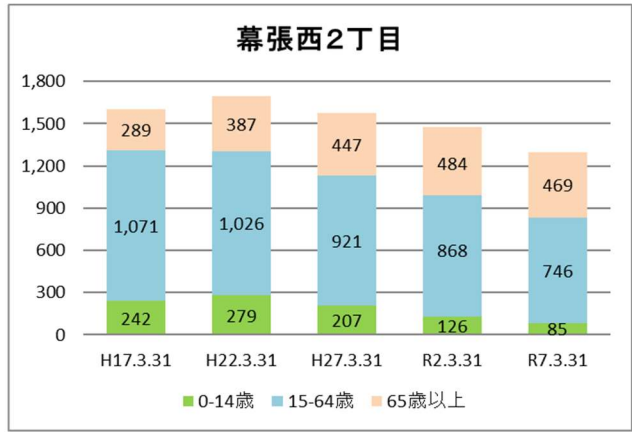

2 地区の基礎データ

【人口・世帯数等】

区域	世帯数	人口						外国人 住民数	平均 世帯人員
		総数	男	女	0-14歳	15-64歳	65歳以上		
幕張西地区	4,993	11,754	5,722 48.7%	6,032 51.3%	1,390 11.8%	7,913 67.3%	2,451 20.9%	503 4.28%	2.35
幕張西1丁目	839	1,805	892 49.4%	913 50.6%	234 13.0%	1,122 62.2%	449 24.9%	70 3.88%	2.15
幕張西2丁目	673	1,300	553 42.5%	747 57.5%	85 6.5%	746 57.4%	469 36.1%	100 7.69%	1.93
幕張西3丁目	755	1,439	652 45.3%	787 54.7%	94 6.5%	710 49.3%	635 44.1%	90 6.25%	1.91
幕張西4丁目	567	1,667	818 49.1%	849 50.9%	265 15.9%	1,290 77.4%	112 6.7%	45 2.70%	2.94
幕張西5丁目	267	624	328 52.6%	296 47.4%	78 12.5%	379 60.7%	167 26.8%	21 3.37%	2.34
幕張西6丁目	478	1,161	596 51.3%	565 48.7%	178 15.3%	673 58.0%	310 26.7%	50 4.31%	2.43
浜田1丁目	1,167	3,333	1,645 49.4%	1,688 50.6%	429 12.9%	2,632 79.0%	272 8.2%	92 2.76%	2.86
浜田2丁目	247	425	238 56.0%	187 44.0%	27 6.4%	361 84.9%	37 8.7%	35 8.24%	1.72
美浜区	74,613	155,454	74,923 48.2%	80,531 51.8%	17,664 11.4%	96,732 62.2%	41,058 26.4%	10,256 6.60%	2.08
千葉市	498,950	984,357	488,313 49.6%	496,044 50.4%	106,166 10.8%	620,078 63.0%	258,113 26.2%	40,272 4.09%	1.97

【年齢別人口分布】

資料：千葉市政策企画課統計室 町丁別年齢別人口（住民基本台帳・令和7年3月末時点）

3 地区別人口の推移

【人口】

【年齢別構成割合】

【子ども・高齢者数】

【高齢者・同予備軍】

資料：千葉市政策企画課統計室 町丁別年齢別人口（住民基本台帳・令和7年3月末時点）

4 町丁別人口

【現在の年齢構成】

資料：千葉市政策企画課統計室 町丁別年齢別人口（住民基本台帳・令和7年3月末時点）

Point

- 幕張西4丁目、浜田1・2丁目は40代後半～50代前半及び10代後半～20代が多い
- 幕張西2・3丁目は逆三角形に近づいており、高齢化率が高い
- その他の町丁では、年齢別の人口の偏りはあまりみられない

【年齢別人口構成の推移】

資料：千葉市政策企画課統計室 町丁別年齢別人口（住民基本台帳・令和7年3月末時点）

Point

- 幕張西1丁目は、マンション建設により人口が増加した
- 幕張西2・3丁目では人口減少傾向、幕張4丁目、浜田1・2丁目も、過去のマンション建設等により増加した人口が、緩やかに横ばいから減少に推移している

【子ども・高齢者数の推移】

資料：千葉市政策企画課統計室 町丁別年齢別人口（住民基本台帳・令和7年3月末時点）

Point

- 幕張西4丁目、浜田1・2丁目は人口増加に伴って増えていた子どもの数が減少
- 高齢者の数は全体的には増加傾向だが、既に高齢化の進んだ幕張西2・3丁目では増加傾向が緩やかになっている