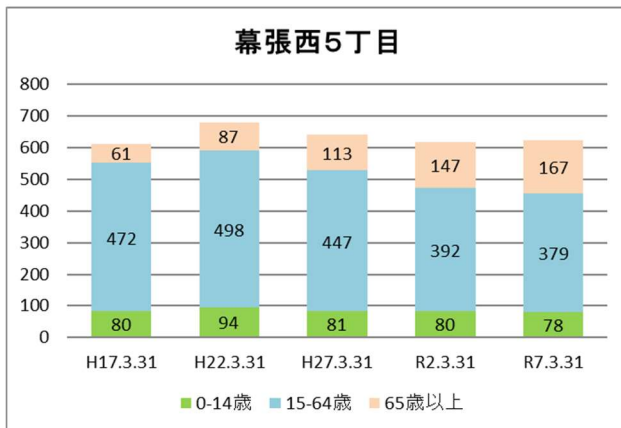

2 地区の基礎データ

【人口・世帯数等】

区域	世帯数	人口						外国人 住民数	平均 世帯人員
		総数	男	女	0-14歳	15-64歳	65歳以上		
幕張西地区	4,993	11,754	5,722 48.7%	6,032 51.3%	1,390 11.8%	7,913 67.3%	2,451 20.9%	503 4.28%	2.35
幕張西1丁目	839	1,805	892 49.4%	913 50.6%	234 13.0%	1,122 62.2%	449 24.9%	70 3.88%	2.15
幕張西2丁目	673	1,300	553 42.5%	747 57.5%	85 6.5%	746 57.4%	469 36.1%	100 7.69%	1.93
幕張西3丁目	755	1,439	652 45.3%	787 54.7%	94 6.5%	710 49.3%	635 44.1%	90 6.25%	1.91
幕張西4丁目	567	1,667	818 49.1%	849 50.9%	265 15.9%	1,290 77.4%	112 6.7%	45 2.70%	2.94
幕張西5丁目	267	624	328 52.6%	296 47.4%	78 12.5%	379 60.7%	167 26.8%	21 3.37%	2.34
幕張西6丁目	478	1,161	596 51.3%	565 48.7%	178 15.3%	673 58.0%	310 26.7%	50 4.31%	2.43
浜田1丁目	1,167	3,333	1,645 49.4%	1,688 50.6%	429 12.9%	2,632 79.0%	272 8.2%	92 2.76%	2.86
浜田2丁目	247	425	238 56.0%	187 44.0%	27 6.4%	361 84.9%	37 8.7%	35 8.24%	1.72
美浜区	74,613	155,454	74,923 48.2%	80,531 51.8%	17,664 11.4%	96,732 62.2%	41,058 26.4%	10,256 6.60%	2.08
千葉市	498,950	984,357	488,313 49.6%	496,044 50.4%	106,166 10.8%	620,078 63.0%	258,113 26.2%	40,272 4.09%	1.97

【年齢別人口分布】

資料：千葉市政策企画課統計室 町丁別年齢別人口（住民基本台帳・令和7年3月末時点）

3 地区別人口の推移

【人口】

【年齢別構成割合】

【子ども・高齢者数】

【高齢者・同予備軍】

資料：千葉市政策企画課統計室 町丁別年齢別人口（住民基本台帳・令和7年3月末時点）

4 町丁別人口

【現在の年齢構成】

資料：千葉市政策企画課統計室 町丁別年齢別人口（住民基本台帳・令和7年3月末時点）

Point

- 幕張西4丁目、浜田1・2丁目は40代後半～50代前半及び10代後半～20代が多い
- 幕張西2・3丁目は逆三角形に近づいており、高齢化率が高い
- その他の町丁では、年齢別の人口の偏りはあまりみられない

【年齢別人口構成の推移】

資料：千葉市政策企画課統計室 町丁別年齢別人口（住民基本台帳・令和7年3月末時点）

Point

- 幕張西1丁目は、マンション建設により人口が増加した
- 幕張西2・3丁目では人口減少傾向、幕張4丁目、浜田1・2丁目も、過去のマンション建設等により増加した人口が、緩やかに横ばいから減少に推移している

【子ども・高齢者数の推移】

資料：千葉市政策企画課統計室 町丁別年齢別人口（住民基本台帳・令和7年3月末時点）

Point

- 幕張西4丁目、浜田1・2丁目は人口増加に伴って増えていた子どもの数が減少
- 高齢者の数は全体的には増加傾向だが、既に高齢化の進んだ幕張西2・3丁目では増加傾向が緩やかになっている