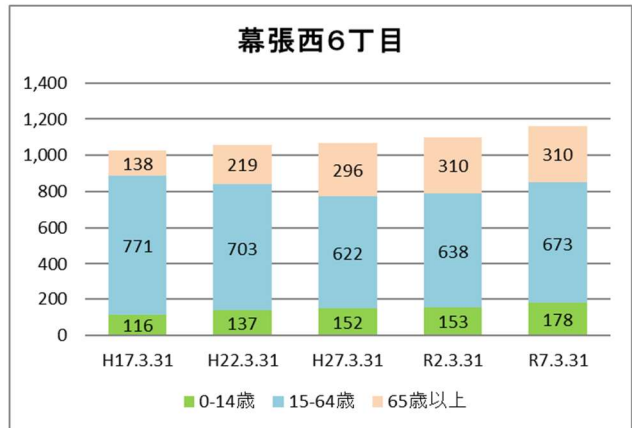

2 地区の基礎データ

【人口・世帯数等】

区域	世帯数	人口						外国人 住民数	平均 世帯人員
		総数	男	女	0-14歳	15-64歳	65歳以上		
幕張西地区	4,993	11,754	5,722 48.7%	6,032 51.3%	1,390 11.8%	7,913 67.3%	2,451 20.9%	503 4.28%	2.35
幕張西1丁目	839	1,805	892 49.4%	913 50.6%	234 13.0%	1,122 62.2%	449 24.9%	70 3.88%	2.15
幕張西2丁目	673	1,300	553 42.5%	747 57.5%	85 6.5%	746 57.4%	469 36.1%	100 7.69%	1.93
幕張西3丁目	755	1,439	652 45.3%	787 54.7%	94 6.5%	710 49.3%	635 44.1%	90 6.25%	1.91
幕張西4丁目	567	1,667	818 49.1%	849 50.9%	265 15.9%	1,290 77.4%	112 6.7%	45 2.70%	2.94
幕張西5丁目	267	624	328 52.6%	296 47.4%	78 12.5%	379 60.7%	167 26.8%	21 3.37%	2.34
幕張西6丁目	478	1,161	596 51.3%	565 48.7%	178 15.3%	673 58.0%	310 26.7%	50 4.31%	2.43
浜田1丁目	1,167	3,333	1,645 49.4%	1,688 50.6%	429 12.9%	2,632 79.0%	272 8.2%	92 2.76%	2.86
浜田2丁目	247	425	238 56.0%	187 44.0%	27 6.4%	361 84.9%	37 8.7%	35 8.24%	1.72
美浜区	74,613	155,454	74,923 48.2%	80,531 51.8%	17,664 11.4%	96,732 62.2%	41,058 26.4%	10,256 6.60%	2.08
千葉市	498,950	984,357	488,313 49.6%	496,044 50.4%	106,166 10.8%	620,078 63.0%	258,113 26.2%	40,272 4.09%	1.97

【年齢別人口分布】

資料：千葉市政策企画課統計室 町丁別年齢別人口（住民基本台帳・令和7年3月末時点）

3 地区別人口の推移

【人口】

【年齢別構成割合】

【子ども・高齢者数】

【高齢者・同予備軍】

資料：千葉市政策企画課統計室 町丁別年齢別人口（住民基本台帳・令和7年3月末時点）

4 町丁別人口

【現在の年齢構成】

資料：千葉市政策企画課統計室 町丁別年齢別人口（住民基本台帳・令和7年3月末時点）

Point

- 幕張西4丁目、浜田1・2丁目は40代後半～50代前半及び10代後半～20代が多い
- 幕張西2・3丁目は逆三角形に近づいており、高齢化率が高い
- その他の町丁では、年齢別の人口の偏りはあまりみられない

【年齢別人口構成の推移】

資料：千葉市政策企画課統計室 町丁別年齢別人口（住民基本台帳・令和7年3月末時点）

Point

- 幕張西1丁目は、マンション建設により人口が増加した
- 幕張西2・3丁目では人口減少傾向、幕張4丁目、浜田1・2丁目も、過去のマンション建設等により増加した人口が、緩やかに横ばいから減少に推移している

【子ども・高齢者数の推移】

資料：千葉市政策企画課統計室 町丁別年齢別人口（住民基本台帳・令和7年3月末時点）

Point

- 幕張西4丁目、浜田1・2丁目は人口増加に伴って増えていた子どもの数が減少
- 高齢者の数は全体的には増加傾向だが、既に高齢化の進んだ幕張西2・3丁目では増加傾向が緩やかになっている