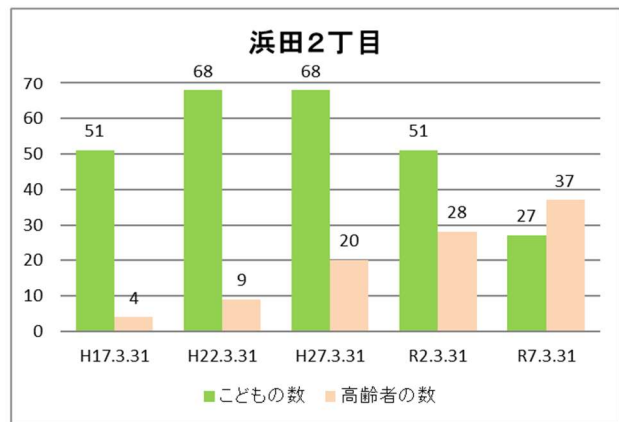

【年齢別人口分布】

資料：千葉市政策企画課統計室 町丁別年齢別人口（住民基本台帳・令和7年3月末時点）

3 地区別人口の推移

【人口】

【年齢別構成割合】

【子ども・高齢者数】

【高齢者・同予備軍】

資料：千葉市政策企画課統計室 町丁別年齢別人口（住民基本台帳・令和7年3月末時点）

4 町丁別人口

【現在の年齢構成】

資料：千葉市政策企画課統計室 町丁別年齢別人口（住民基本台帳・令和7年3月末時点）

Point

- 幕張西4丁目、浜田1・2丁目は40代後半～50代前半及び10代後半～20代が多い
- 幕張西2・3丁目は逆三角形に近づいており、高齢化率が高い
- その他の町丁では、年齢別の人口の偏りはあまりみられない

【年齢別人口構成の推移】

資料：千葉市政策企画課統計室 町丁別年齢別人口（住民基本台帳・令和7年3月末時点）

Point

- 幕張西1丁目は、マンション建設により人口が増加した
- 幕張西2・3丁目では人口減少傾向、幕張4丁目、浜田1・2丁目も、過去のマンション建設等により増加した人口が、緩やかに横ばいから減少に推移している

【子ども・高齢者数の推移】

資料：千葉市政策企画課統計室 町丁別年齢別人口（住民基本台帳・令和7年3月末時点）

Point

- 幕張西4丁目、浜田1・2丁目は人口増加に伴って増えていた子どもの数が減少
- 高齢者の数は全体的には増加傾向だが、既に高齢化の進んだ幕張西2・3丁目では増加傾向が緩やかになっている