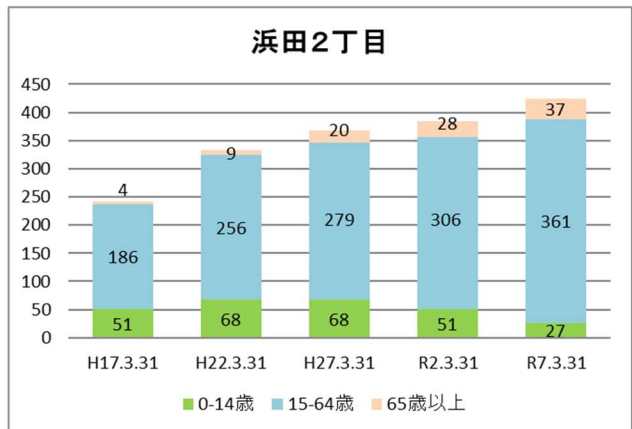

2 地区の基礎データ

【人口・世帯数等】

区域	世帯数	人口						外国人 住民数	平均 世帯人員
		総数	男	女	0-14歳	15-64歳	65歳以上		
幕張西地区	4,993	11,754	5,722 48.7%	6,032 51.3%	1,390 11.8%	7,913 67.3%	2,451 20.9%	503 4.28%	2.35
幕張西1丁目	839	1,805	892 49.4%	913 50.6%	234 13.0%	1,122 62.2%	449 24.9%	70 3.88%	2.15
幕張西2丁目	673	1,300	553 42.5%	747 57.5%	85 6.5%	746 57.4%	469 36.1%	100 7.69%	1.93
幕張西3丁目	755	1,439	652 45.3%	787 54.7%	94 6.5%	710 49.3%	635 44.1%	90 6.25%	1.91
幕張西4丁目	567	1,667	818 49.1%	849 50.9%	265 15.9%	1,290 77.4%	112 6.7%	45 2.70%	2.94
幕張西5丁目	267	624	328 52.6%	296 47.4%	78 12.5%	379 60.7%	167 26.8%	21 3.37%	2.34
幕張西6丁目	478	1,161	596 51.3%	565 48.7%	178 15.3%	673 58.0%	310 26.7%	50 4.31%	2.43
浜田1丁目	1,167	3,333	1,645 49.4%	1,688 50.6%	429 12.9%	2,632 79.0%	272 8.2%	92 2.76%	2.86
浜田2丁目	247	425	238 56.0%	187 44.0%	27 6.4%	361 84.9%	37 8.7%	35 8.24%	1.72
美浜区	74,613	155,454	74,923 48.2%	80,531 51.8%	17,664 11.4%	96,732 62.2%	41,058 26.4%	10,256 6.60%	2.08
千葉市	498,950	984,357	488,313 49.6%	496,044 50.4%	106,166 10.8%	620,078 63.0%	258,113 26.2%	40,272 4.09%	1.97

【年齢別人口分布】

資料：千葉市政策企画課統計室 町丁別年齢別人口（住民基本台帳・令和7年3月末時点）

3 地区別人口の推移

【人口】

【年齢別構成割合】

【子ども・高齢者数】

【高齢者・同予備軍】

資料：千葉市政策企画課統計室 町丁別年齢別人口（住民基本台帳・令和7年3月末時点）

4 町丁別人口

【現在の年齢構成】

資料：千葉市政策企画課統計室 町丁別年齢別人口（住民基本台帳・令和7年3月末時点）

Point

- 幕張西4丁目、浜田1・2丁目は40代後半～50代前半及び10代後半～20代が多い
- 幕張西2・3丁目は逆三角形に近づいており、高齢化率が高い
- その他の町丁では、年齢別の人口の偏りはあまりみられない

【年齢別人口構成の推移】

資料：千葉市政策企画課統計室 町丁別年齢別人口（住民基本台帳・令和7年3月末時点）

Point

- 幕張西1丁目は、マンション建設により人口が増加した
- 幕張西2・3丁目では人口減少傾向、幕張4丁目、浜田1・2丁目も、過去のマンション建設等により増加した人口が、緩やかに横ばいから減少に推移している

【子ども・高齢者数の推移】

資料：千葉市政策企画課統計室 町丁別年齢別人口（住民基本台帳・令和7年3月末時点）

Point

- 幕張西4丁目、浜田1・2丁目は人口増加に伴って増えていた子どもの数が減少
- 高齢者の数は全体的には増加傾向だが、既に高齢化の進んだ幕張西2・3丁目では増加傾向が緩やかになっている