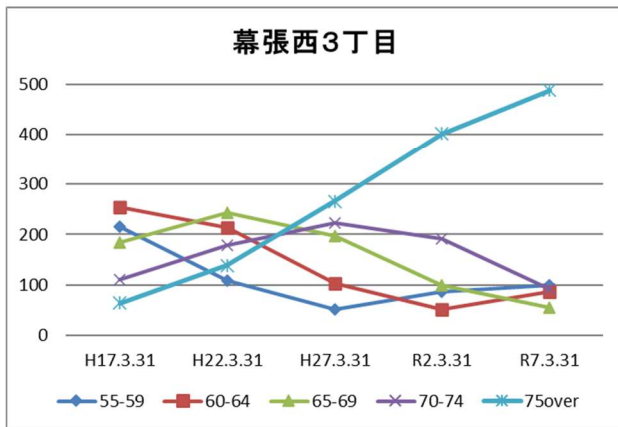

4 町丁別人口

【現在の年齢構成】

資料：千葉市政策企画課統計室 町丁別年齢別人口（住民基本台帳・令和7年3月末時点）

Point

- 幕張西4丁目、浜田1・2丁目は40代後半～50代前半及び10代後半～20代が多い
- 幕張西2・3丁目は逆三角形に近づいており、高齢化率が高い
- その他の町丁では、年齢別の人口の偏りはあまりみられない

【年齢別人口構成の推移】

資料：千葉市政策企画課統計室 町丁別年齢別人口（住民基本台帳・令和7年3月末時点）

Point

- 幕張西1丁目は、マンション建設により人口が増加した
- 幕張西2・3丁目では人口減少傾向、幕張4丁目、浜田1・2丁目も、過去のマンション建設等により増加した人口が、緩やかに横ばいから減少に推移している

【子ども・高齢者数の推移】

資料：千葉市政策企画課統計室 町丁別年齢別人口（住民基本台帳・令和7年3月末時点）

Point

- 幕張西4丁目、浜田1・2丁目は人口増加に伴って増えていた子どもの数が減少
- 高齢者の数は全体的には増加傾向だが、既に高齢化の進んだ幕張西2・3丁目では増加傾向が緩やかになっている

【高齢者・同予備軍の推移】

資料：千葉市政策企画課統計室 町丁別年齢別人口（住民基本台帳・令和7年3月末時点）

Point

- 幕張西5・6丁目では、55～74歳人口は横ばいで、高齢化の進行は鈍化すると見込まれる
- 浜田1・2丁目では55～64歳人口の増加がみられ、今後、高齢化の進行が見込まれる

5 地域活動・行事

【主な地域団体】

- ・ 幕張西地区地域運営委員会
- ・ 第 30 地区町内自治会連絡協議会（地区連協）
- ・ 幕張西小学校地区スポーツ振興会（スポ振）
- ・ 幕張西中学校区青少年育成委員会（育成委員会）
- ・ 社会福祉協議会幕張西地区部会（社協）
- ・ 第 606 地区民生委員・児童委員協議会（民児協）
- ・ NPO 法人 幕張西スポーツクラブ（M@WS）
- ・ 避難所運営委員会（幕張西公民館・幕張西小・幕張西中）
- ・ 五月会
- ・ 千葉市消防団第 18 分団
- ・ 幕張西小学校 P T A
- ・ 幕張西中学校 P T A