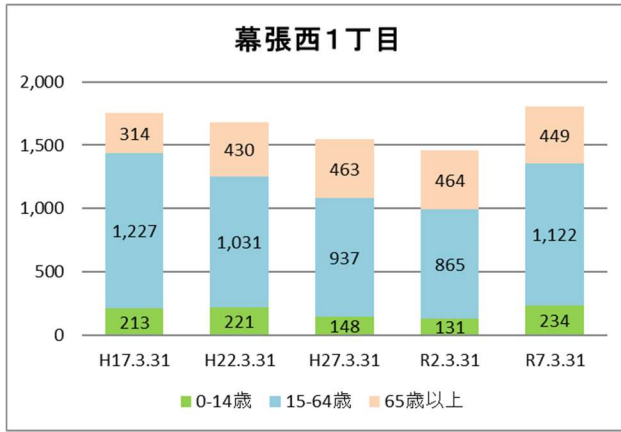

2 地区の基礎データ

【人口・世帯数等】

区域	世帯数	人口						外国人 住民数	平均 世帯人員
		総数	男	女	0-14歳	15-64歳	65歳以上		
幕張西地区	4,993	11,754	5,722 48.7%	6,032 51.3%	1,390 11.8%	7,913 67.3%	2,451 20.9%	503 4.28%	2.35
幕張西1丁目	839	1,805	892 49.4%	913 50.6%	234 13.0%	1,122 62.2%	449 24.9%	70 3.88%	2.15
幕張西2丁目	673	1,300	553 42.5%	747 57.5%	85 6.5%	746 57.4%	469 36.1%	100 7.69%	1.93
幕張西3丁目	755	1,439	652 45.3%	787 54.7%	94 6.5%	710 49.3%	635 44.1%	90 6.25%	1.91
幕張西4丁目	567	1,667	818 49.1%	849 50.9%	265 15.9%	1,290 77.4%	112 6.7%	45 2.70%	2.94
幕張西5丁目	267	624	328 52.6%	296 47.4%	78 12.5%	379 60.7%	167 26.8%	21 3.37%	2.34
幕張西6丁目	478	1,161	596 51.3%	565 48.7%	178 15.3%	673 58.0%	310 26.7%	50 4.31%	2.43
浜田1丁目	1,167	3,333	1,645 49.4%	1,688 50.6%	429 12.9%	2,632 79.0%	272 8.2%	92 2.76%	2.86
浜田2丁目	247	425	238 56.0%	187 44.0%	27 6.4%	361 84.9%	37 8.7%	35 8.24%	1.72
美浜区	74,613	155,454	74,923 48.2%	80,531 51.8%	17,664 11.4%	96,732 62.2%	41,058 26.4%	10,256 6.60%	2.08
千葉市	498,950	984,357	488,313 49.6%	496,044 50.4%	106,166 10.8%	620,078 63.0%	258,113 26.2%	40,272 4.09%	1.97

【年齢別人口分布】

資料：千葉市政策企画課統計室 町丁別年齢別人口（住民基本台帳・令和7年3月末時点）

3 地区別人口の推移

【人口】

【年齢別構成割合】

【子ども・高齢者数】

【高齢者・同予備軍】

資料：千葉市政策企画課統計室 町丁別年齢別人口（住民基本台帳・令和7年3月末時点）

4 町丁別人口

【現在の年齢構成】

資料：千葉市政策企画課統計室 町丁別年齢別人口（住民基本台帳・令和7年3月末時点）

Point

- 幕張西4丁目、浜田1・2丁目は40代後半～50代前半及び10代後半～20代が多い
- 幕張西2・3丁目は逆三角形に近づいており、高齢化率が高い
- その他の町丁では、年齢別の人口の偏りはあまりみられない

【年齢別人口構成の推移】

資料：千葉市政策企画課統計室 町丁別年齢別人口（住民基本台帳・令和7年3月末時点）

Point

- 幕張西1丁目は、マンション建設により人口が増加した
- 幕張西2・3丁目では人口減少傾向、幕張4丁目、浜田1・2丁目も、過去のマンション建設等により増加した人口が、緩やかに横ばいから減少に推移している

【子ども・高齢者数の推移】

資料：千葉市政策企画課統計室 町丁別年齢別人口（住民基本台帳・令和7年3月末時点）

Point

- 幕張西4丁目、浜田1・2丁目は人口増加に伴って増えていた子どもの数が減少
- 高齢者の数は全体的には増加傾向だが、既に高齢化の進んだ幕張西2・3丁目では増加傾向が緩やかになっている