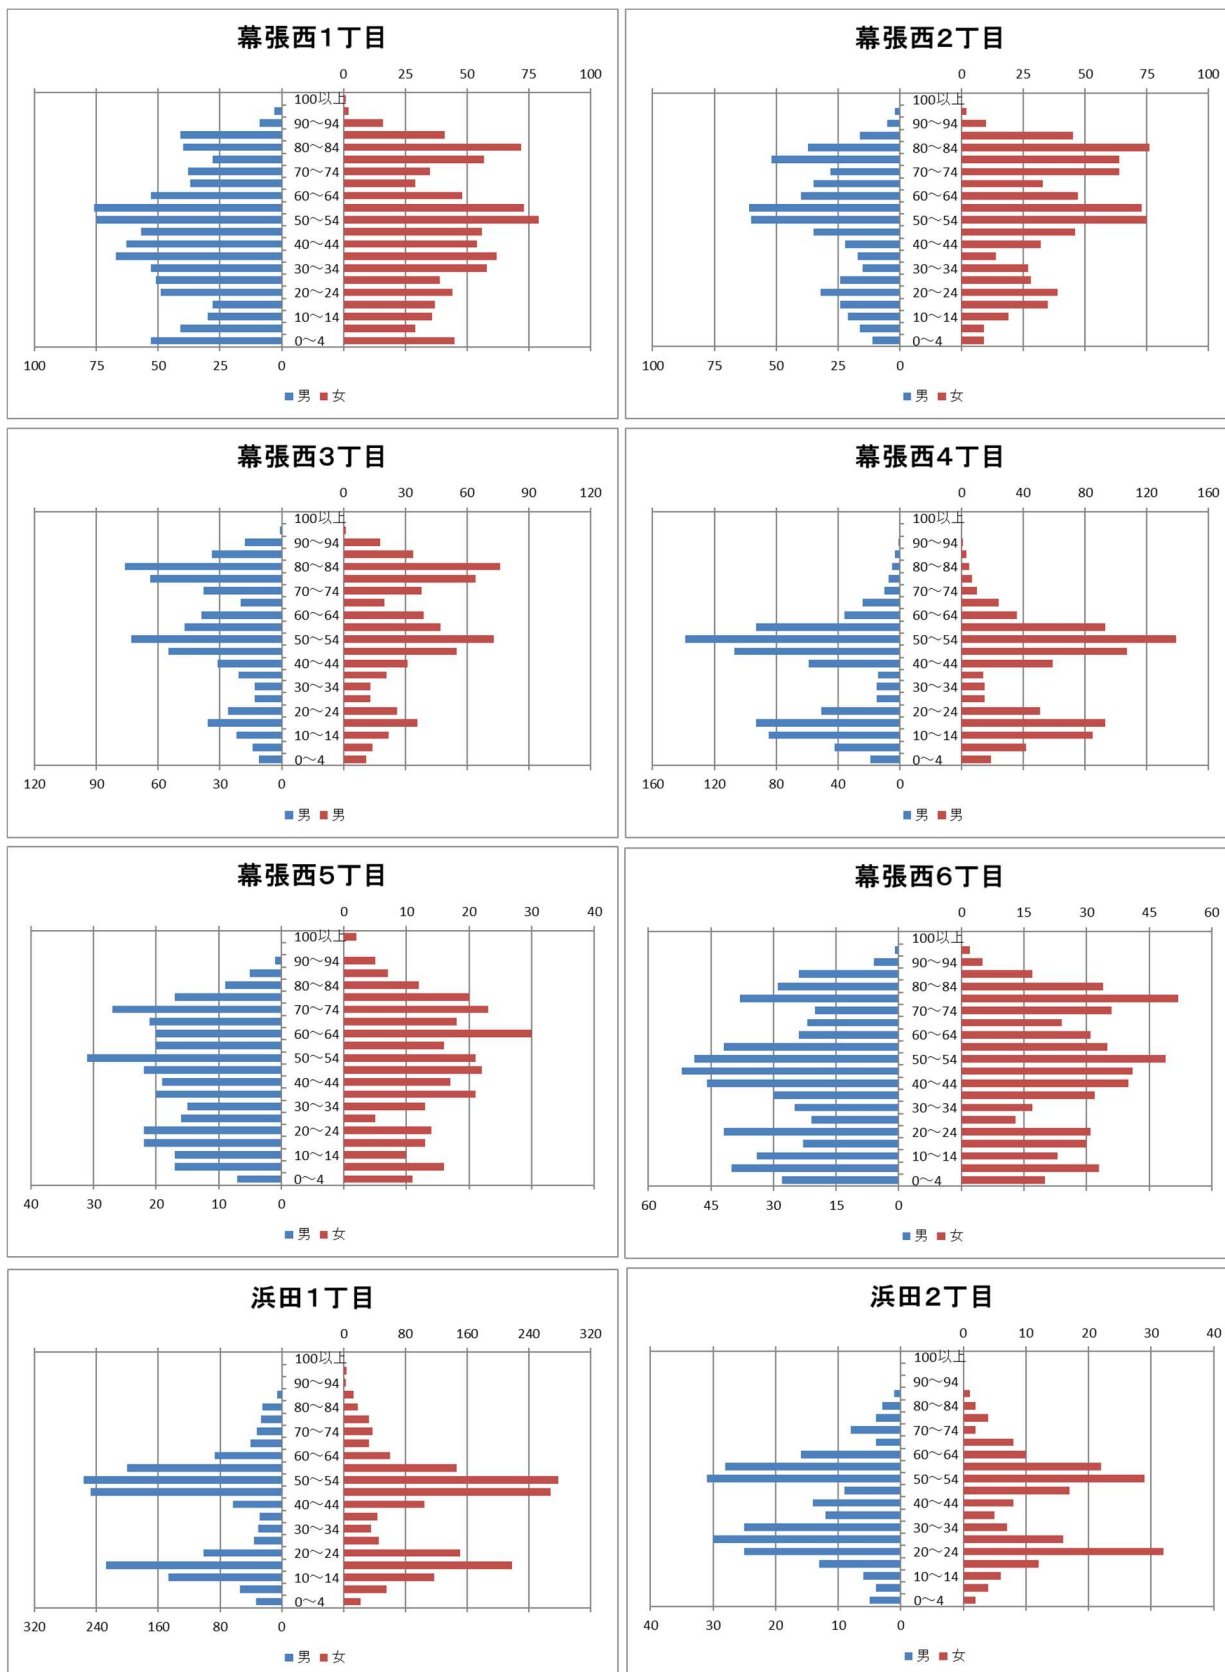

2 地区の基礎データ

【人口・世帯数等】

区域	世帯数	人口						外国人 住民数	平均 世帯人員
		総数	男	女	0-14歳	15-64歳	65歳以上		
幕張西地区	4,993	11,754	5,722 48.7%	6,032 51.3%	1,390 11.8%	7,913 67.3%	2,451 20.9%	503 4.28%	2.35
幕張西1丁目	839	1,805	892 49.4%	913 50.6%	234 13.0%	1,122 62.2%	449 24.9%	70 3.88%	2.15
幕張西2丁目	673	1,300	553 42.5%	747 57.5%	85 6.5%	746 57.4%	469 36.1%	100 7.69%	1.93
幕張西3丁目	755	1,439	652 45.3%	787 54.7%	94 6.5%	710 49.3%	635 44.1%	90 6.25%	1.91
幕張西4丁目	567	1,667	818 49.1%	849 50.9%	265 15.9%	1,290 77.4%	112 6.7%	45 2.70%	2.94
幕張西5丁目	267	624	328 52.6%	296 47.4%	78 12.5%	379 60.7%	167 26.8%	21 3.37%	2.34
幕張西6丁目	478	1,161	596 51.3%	565 48.7%	178 15.3%	673 58.0%	310 26.7%	50 4.31%	2.43
浜田1丁目	1,167	3,333	1,645 49.4%	1,688 50.6%	429 12.9%	2,632 79.0%	272 8.2%	92 2.76%	2.86
浜田2丁目	247	425	238 56.0%	187 44.0%	27 6.4%	361 84.9%	37 8.7%	35 8.24%	1.72
美浜区	74,613	155,454	74,923 48.2%	80,531 51.8%	17,664 11.4%	96,732 62.2%	41,058 26.4%	10,256 6.60%	2.08
千葉市	498,950	984,357	488,313 49.6%	496,044 50.4%	106,166 10.8%	620,078 63.0%	258,113 26.2%	40,272 4.09%	1.97

【年齢別人口分布】

資料：千葉市政策企画課統計室 町丁別年齢別人口（住民基本台帳・令和7年3月末時点）

3 地区別人口の推移

【人口】

【年齢別構成割合】

【子ども・高齢者数】

【高齢者・同予備軍】

資料：千葉市政策企画課統計室 町丁別年齢別人口（住民基本台帳・令和7年3月末時点）

4 町丁別人口

【現在の年齢構成】

資料：千葉市政策企画課統計室 町丁別年齢別人口（住民基本台帳・令和7年3月末時点）

Point

- 幕張西4丁目、浜田1・2丁目は40代後半～50代前半及び10代後半～20代が多い
- 幕張西2・3丁目は逆三角形に近づいており、高齢化率が高い
- その他の町丁では、年齢別の人口の偏りはあまりみられない

【年齢別人口構成の推移】

資料：千葉市政策企画課統計室 町丁別年齢別人口（住民基本台帳・令和7年3月末時点）