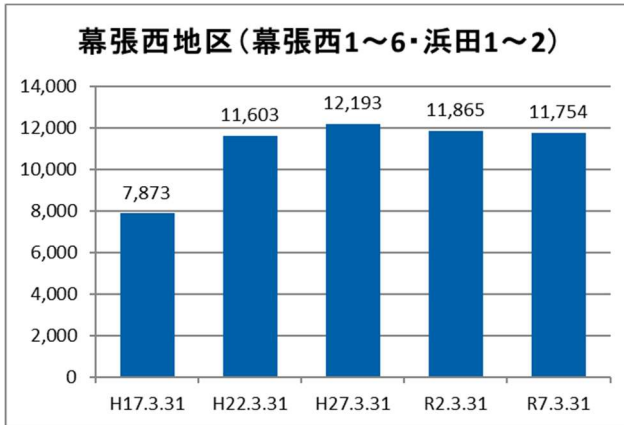

3 地区別人口の推移

【人口】