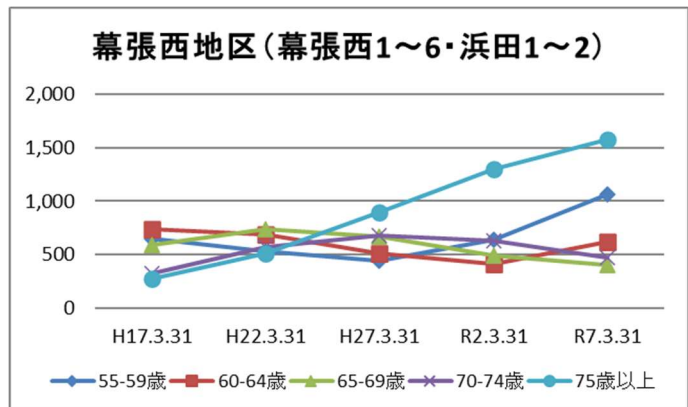

2 地区の基礎データ

【人口・世帯数等】

区域	世帯数	人口						外国人 住民数	平均 世帯人員
		総数	男	女	0-14歳	15-64歳	65歳以上		
幕張西地区	4,993	11,754	5,722 48.7%	6,032 51.3%	1,390 11.8%	7,913 67.3%	2,451 20.9%	503 4.28%	2.35
幕張西1丁目	839	1,805	892 49.4%	913 50.6%	234 13.0%	1,122 62.2%	449 24.9%	70 3.88%	2.15
幕張西2丁目	673	1,300	553 42.5%	747 57.5%	85 6.5%	746 57.4%	469 36.1%	100 7.69%	1.93
幕張西3丁目	755	1,439	652 45.3%	787 54.7%	94 6.5%	710 49.3%	635 44.1%	90 6.25%	1.91
幕張西4丁目	567	1,667	818 49.1%	849 50.9%	265 15.9%	1,290 77.4%	112 6.7%	45 2.70%	2.94
幕張西5丁目	267	624	328 52.6%	296 47.4%	78 12.5%	379 60.7%	167 26.8%	21 3.37%	2.34
幕張西6丁目	478	1,161	596 51.3%	565 48.7%	178 15.3%	673 58.0%	310 26.7%	50 4.31%	2.43
浜田1丁目	1,167	3,333	1,645 49.4%	1,688 50.6%	429 12.9%	2,632 79.0%	272 8.2%	92 2.76%	2.86
浜田2丁目	247	425	238 56.0%	187 44.0%	27 6.4%	361 84.9%	37 8.7%	35 8.24%	1.72
美浜区	74,613	155,454	74,923 48.2%	80,531 51.8%	17,664 11.4%	96,732 62.2%	41,058 26.4%	10,256 6.60%	2.08
千葉市	498,950	984,357	488,313 49.6%	496,044 50.4%	106,166 10.8%	620,078 63.0%	258,113 26.2%	40,272 4.09%	1.97

【年齢別人口分布】

資料：千葉市政策企画課統計室 町丁別年齢別人口（住民基本台帳・令和7年3月末時点）

3 地区別人口の推移

【人口】

【年齢別構成割合】

【子ども・高齢者数】

【高齢者・同予備軍】

資料：千葉市政策企画課統計室 町丁別年齢別人口（住民基本台帳・令和7年3月末時点）

4 町丁別人口

【現在の年齢構成】

資料：千葉市政策企画課統計室 町丁別年齢別人口（住民基本台帳・令和7年3月末時点）

Point

- 幕張西4丁目、浜田1・2丁目は40代後半～50代前半及び10代後半～20代が多い
- 幕張西2・3丁目は逆三角形に近づいており、高齢化率が高い
- その他の町丁では、年齢別の人口の偏りはあまりみられない

【年齢別人口構成の推移】

資料：千葉市政策企画課統計室 町丁別年齢別人口（住民基本台帳・令和7年3月末時点）

Point

- 幕張西1丁目は、マンション建設により人口が増加した
- 幕張西2・3丁目では人口減少傾向、幕張4丁目、浜田1・2丁目も、過去のマンション建設等により増加した人口が、緩やかに横ばいから減少に推移している

【子ども・高齢者数の推移】

資料：千葉市政策企画課統計室 町丁別年齢別人口（住民基本台帳・令和7年3月末時点）

Point

- 幕張西4丁目、浜田1・2丁目は人口増加に伴って増えていた子どもの数が減少
- 高齢者の数は全体的には増加傾向だが、既に高齢化の進んだ幕張西2・3丁目では増加傾向が緩やかになっている