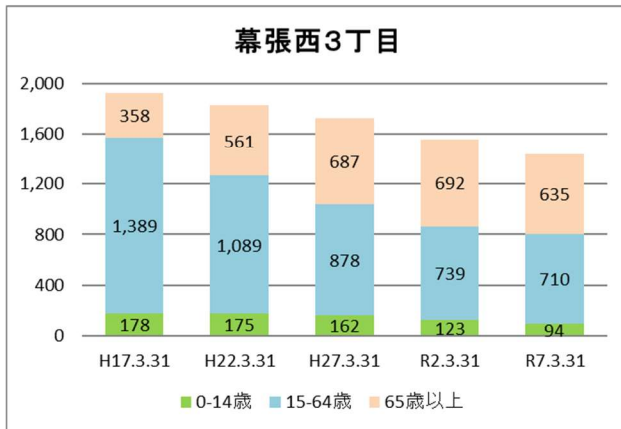

2 地区の基礎データ

【人口・世帯数等】

区域	世帯数	人口						外国人 住民数	平均 世帯人員
		総数	男	女	0-14歳	15-64歳	65歳以上		
幕張西地区	4,993	11,754	5,722 48.7%	6,032 51.3%	1,390 11.8%	7,913 67.3%	2,451 20.9%	503 4.28%	2.35
幕張西1丁目	839	1,805	892 49.4%	913 50.6%	234 13.0%	1,122 62.2%	449 24.9%	70 3.88%	2.15
幕張西2丁目	673	1,300	553 42.5%	747 57.5%	85 6.5%	746 57.4%	469 36.1%	100 7.69%	1.93
幕張西3丁目	755	1,439	652 45.3%	787 54.7%	94 6.5%	710 49.3%	635 44.1%	90 6.25%	1.91
幕張西4丁目	567	1,667	818 49.1%	849 50.9%	265 15.9%	1,290 77.4%	112 6.7%	45 2.70%	2.94
幕張西5丁目	267	624	328 52.6%	296 47.4%	78 12.5%	379 60.7%	167 26.8%	21 3.37%	2.34
幕張西6丁目	478	1,161	596 51.3%	565 48.7%	178 15.3%	673 58.0%	310 26.7%	50 4.31%	2.43
浜田1丁目	1,167	3,333	1,645 49.4%	1,688 50.6%	429 12.9%	2,632 79.0%	272 8.2%	92 2.76%	2.86
浜田2丁目	247	425	238 56.0%	187 44.0%	27 6.4%	361 84.9%	37 8.7%	35 8.24%	1.72
美浜区	74,613	155,454	74,923 48.2%	80,531 51.8%	17,664 11.4%	96,732 62.2%	41,058 26.4%	10,256 6.60%	2.08
千葉市	498,950	984,357	488,313 49.6%	496,044 50.4%	106,166 10.8%	620,078 63.0%	258,113 26.2%	40,272 4.09%	1.97

【年齢別人口分布】

資料：千葉市政策企画課統計室 町丁別年齢別人口（住民基本台帳・令和7年3月末時点）

3 地区別人口の推移

【人口】

【年齢別構成割合】

【子ども・高齢者数】

【高齢者・同予備軍】

資料：千葉市政策企画課統計室 町丁別年齢別人口（住民基本台帳・令和7年3月末時点）

4 町丁別人口

【現在の年齢構成】

資料：千葉市政策企画課統計室 町丁別年齢別人口（住民基本台帳・令和7年3月末時点）

Point

- 幕張西4丁目、浜田1・2丁目は40代後半～50代前半及び10代後半～20代が多い
- 幕張西2・3丁目は逆三角形に近づいており、高齢化率が高い
- その他の町丁では、年齢別の人口の偏りはあまりみられない

【年齢別人口構成の推移】

資料：千葉市政策企画課統計室 町丁別年齢別人口（住民基本台帳・令和7年3月末時点）

Point

- 幕張西1丁目は、マンション建設により人口が増加した
- 幕張西2・3丁目では人口減少傾向、幕張4丁目、浜田1・2丁目も、過去のマンション建設等により増加した人口が、緩やかに横ばいから減少に推移している

【子ども・高齢者数の推移】

資料：千葉市政策企画課統計室 町丁別年齢別人口（住民基本台帳・令和7年3月末時点）

Point

- 幕張西4丁目、浜田1・2丁目は人口増加に伴って増えていた子どもの数が減少
- 高齢者の数は全体的には増加傾向だが、既に高齢化の進んだ幕張西2・3丁目では増加傾向が緩やかになっている