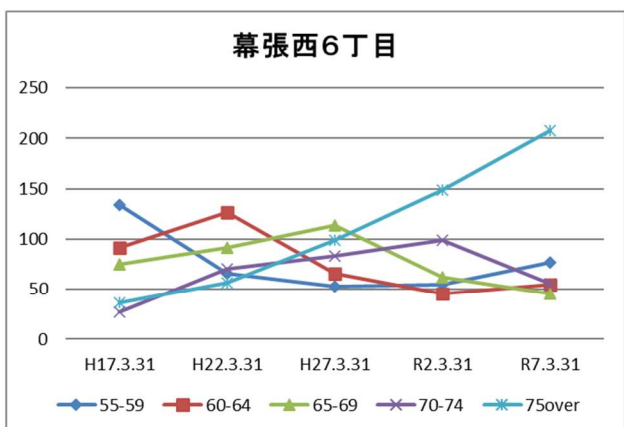

【高齢者・同予備軍の推移】

資料：千葉市政策企画課統計室 町丁別年齢別人口（住民基本台帳・令和7年3月末時点）

Point

- 幕張西5・6丁目では、55～74歳人口は横ばいで、高齢化の進行は鈍化すると見込まれる
- 浜田1・2丁目では55～64歳人口の増加がみられ、今後、高齢化の進行が見込まれる