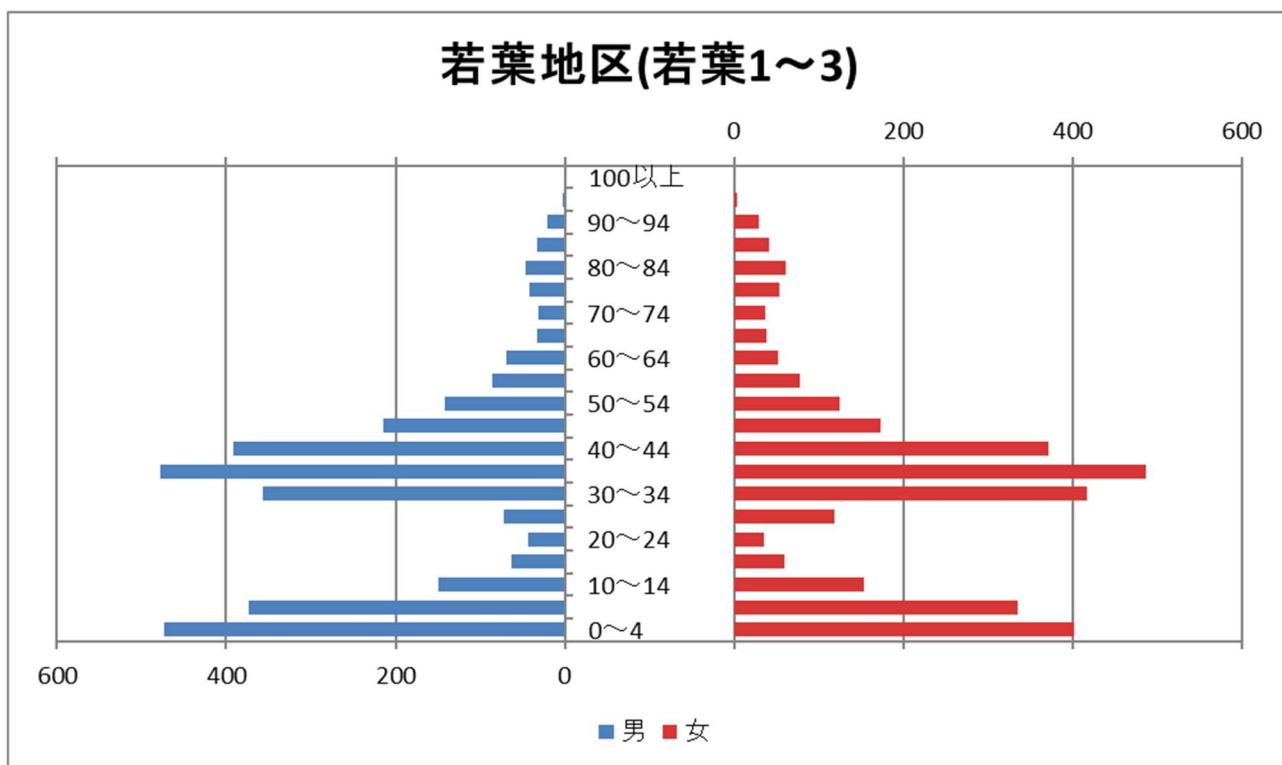

出典：国土地理院地理院地図 (<https://maps.gsi.go.jp>)
電子地形図（タイル）をもとに美浜区地域づくり支援課作成

東側は花見川、南側は打瀬（幕張ベイタウン）、西側に中瀬・ひび野を囲む形で、北側は花見川区に隣接した、幕張新都心地区の一翼を担う住宅地区。

県の策定したマスタープランに基づき、「輝く人と街並みが融合する国際性豊かな街づくり」を基本理念に、既存の文教機能の集積に加えて、計画戸数約4,500戸、計画人口約10,000人の新たな街づくりを進めている。平成31年3月に最初の街区の入居を開始したことを皮切りに、次々と建設が進み、令和8年2月には5番目の街区の入居を開始している。

若葉地区の新しい街づくりは、

- ◆地域特性を活かした「コミュニティ形成」を促す街づくり
- ◆複合利用設計により「街の賑わい」という都市価値を醸成する
- ◆ドローン宅配などの先端技術を活用した「次世代の生活インフラ」の構築を推進する

という3つの特徴を持つ。

2 地区の基礎データ

【人口・世帯数等】

区域	世帯数	人口						外国人 住民数	平均 世帯人員
		総数	男	女	0-14歳	15-64歳	65歳以上		
若葉地区	2,299	6,192	3,118 50.4%	3,074 49.6%	1,888 30.5%	3,832 61.9%	472 7.6%	510 8.24%	2.69
若葉1丁目	0	0	0 -	0 -	0 -	0 -	0 -	0 -	-
若葉2丁目	0	0	0 -	0 -	0 -	0 -	0 -	0 -	-
若葉3丁目	2,299	6,192	3,118 50.4%	3,074 49.6%	1,888 30.5%	3,832 61.9%	472 7.6%	510 8.24%	2.69
美浜区	74,613	155,454	74,923 48.2%	80,531 51.8%	17,664 11.4%	96,732 62.2%	41,058 26.4%	10,256 6.60%	2.08
千葉市	498,950	984,357	488,313 49.6%	496,044 50.4%	106,166 10.8%	620,078 63.0%	258,113 26.2%	40,272 4.09%	1.97

【年齢別人口分布】

Point

- 9歳以下及び30代~40代前半までの現役世代が最も多い

資料：千葉市政策企画課統計室 町丁別年齢別人口（住民基本台帳・令和7年3月末時点）

3 地区別人口の推移

【人口】

【年齢別構成割合】

Point

- 急激に人口増加しており、特に子ども及び現役世代が多い

【子ども・高齢者数】

【高齢者・同予備軍】

Point

- 人口増加に伴い、子どもの数が急増しているが、高齢者住宅も開業したことから、高齢者の数も増えている

Point

- 高齢者・同予備軍の数は増えていえるが、高齢化率が現時点で7.6%と低い水準であることから、地区全体の人口増加に伴うものと考えられる

千葉市政策企画課統計室 町丁別年齢別人口（住民基本台帳・令和7年3月末時点）