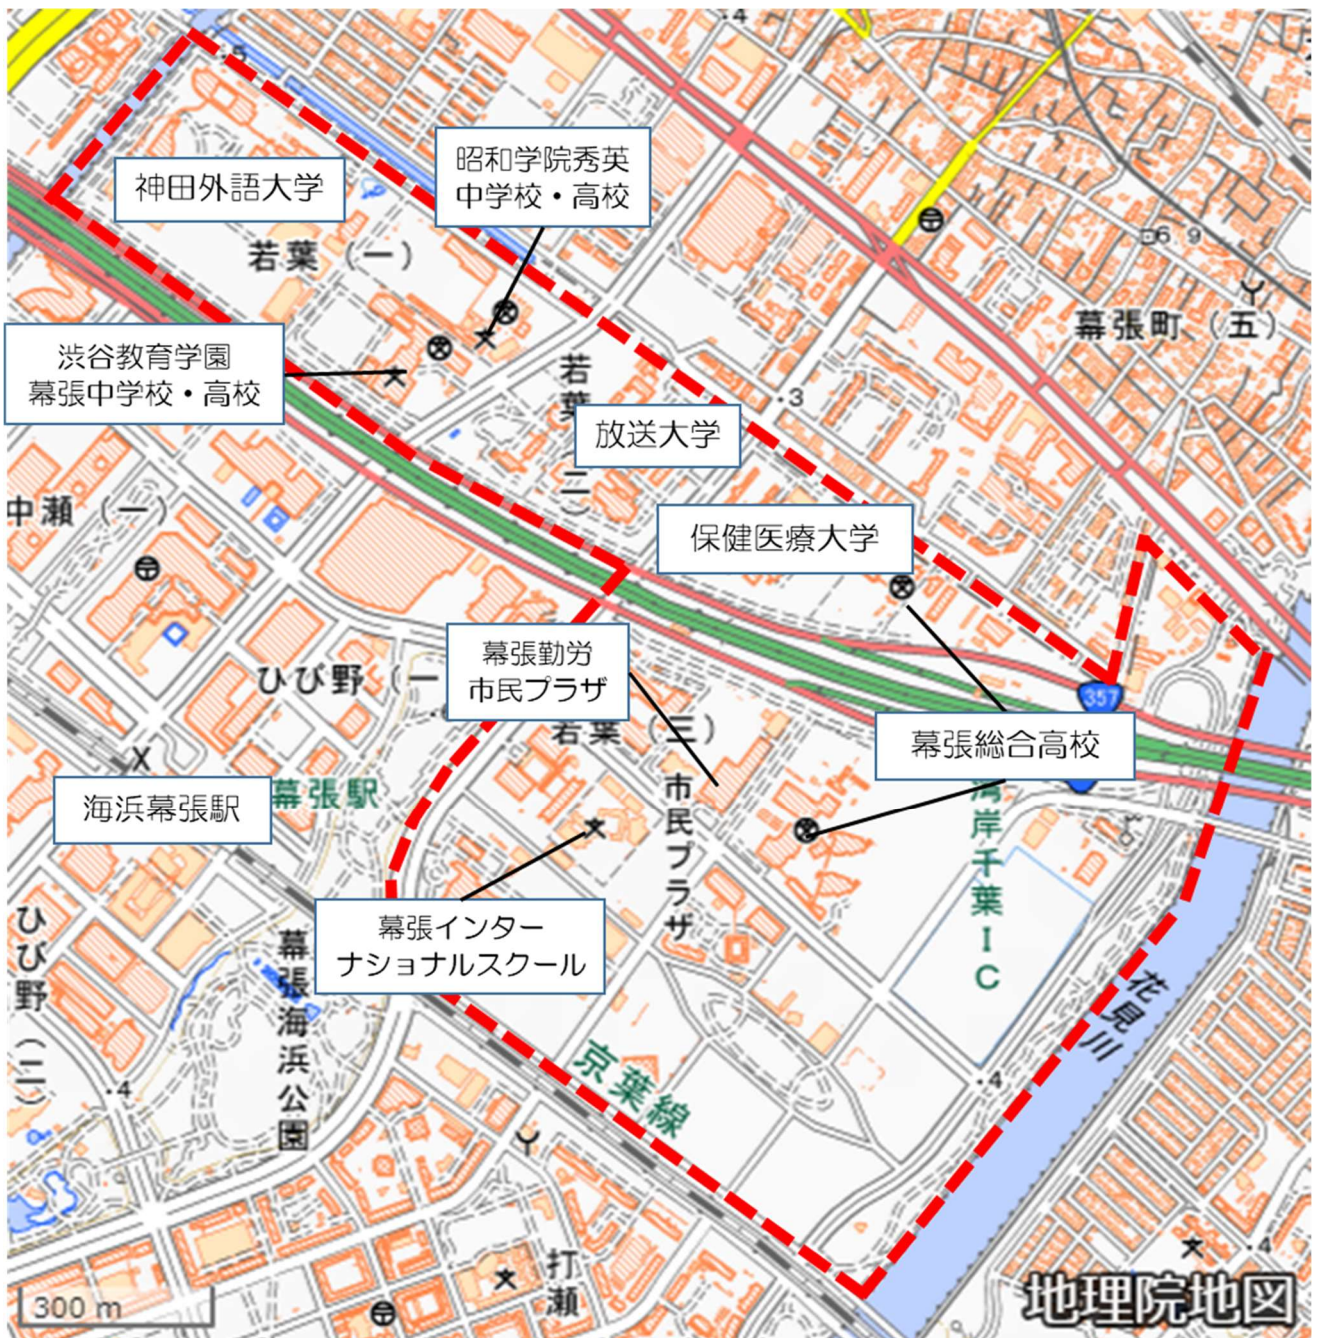

美浜区地域カルテ

<地区編>

若葉地区（若葉1丁目～3丁目）

美浜区役所

令和8年3月版

目次

1	地区の概況.....	1
2	地区の基礎データ	3
3	地区別人口の推移.....	4
4	地域資源（公共施設・生活関連施設等）	5
	【教育・学習】	5
	【公園・レクリエーション】	5
	【医療】	5
	【公共】	6
	【避難所】	6

1 地区の概況

出典：国土地理院地理院地図 (<https://maps.gsi.go.jp>)
電子地形図（タイル）をもとに美浜区地域づくり支援課作成

東側は花見川、南側は打瀬（幕張ベイタウン）、西側に中瀬・ひび野を囲む形で、北側は花見川区に隣接した、幕張新都心地区の一翼を担う住宅地区。

県の策定したマスタープランに基づき、「輝く人と街並みが融合する国際性豊かな街づくり」を基本理念に、既存の文教機能の集積に加えて、計画戸数約4,500戸、計画人口約10,000人の新たな街づくりを進めている。平成31年3月に最初の街区の入居を開始したことを皮切りに、次々と建設が進み、令和8年2月には5番目の街区の入居を開始している。