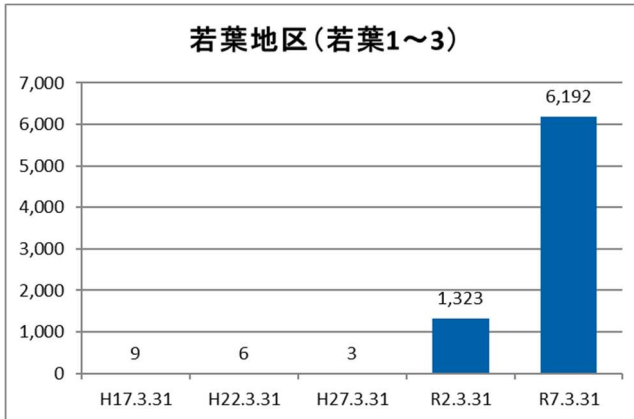

【年齢別人口分布】

Point

- 9歳以下及び30代~40代前半までの現役世代が最も多い

資料：千葉市政策企画課統計室 町丁別年齢別人口（住民基本台帳・令和7年3月末時点）

3 地区別人口の推移

【人口】

【年齢別構成割合】

Point

- 急激に人口増加しており、特に子ども及び現役世代が多い

【子ども・高齢者数】

【高齢者・同予備軍】

Point

- 人口増加に伴い、子どもの数が急増しているが、高齢者住宅も開業したことから、高齢者の数も増えている

Point

- 高齢者・同予備軍の数は増えていえるが、高齢化率が現時点で7.6%と低い水準であることから、地区全体の人口増加に伴うものと考えられる

千葉市政策企画課統計室 町丁別年齢別人口（住民基本台帳・令和7年3月末時点）

※若葉地区の入居開始は平成31年3月であり、人口がいる場合でも、個人情報保護のため、男性か女性が3人以下の町丁については、年齢別人口を公表していないため、年齢別人口が公表されていない箇所については計測不能と表記している（以下同じ）。

※若葉1・2丁目については、ほとんど人口がなく、町丁別の推移を表すことが困難であるため、若葉地区については、町丁別人口の推移については割愛する。

4 地域資源（公共施設・生活関連施設等）