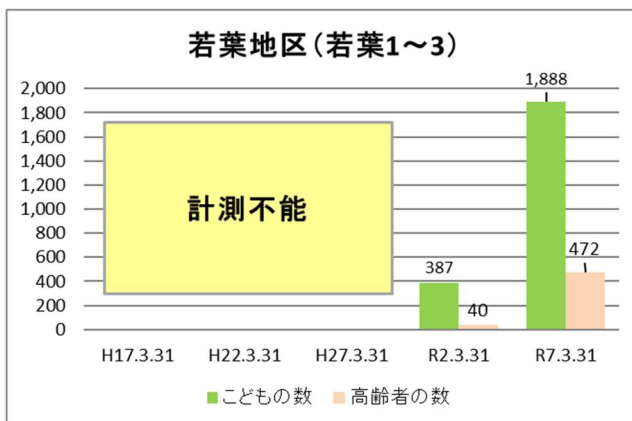

若葉地区の新しい街づくりは、

- ◆地域特性を活かした「コミュニティ形成」を促す街づくり
- ◆複合利用設計により「街の賑わい」という都市価値を醸成する
- ◆ドローン宅配などの先端技術を活用した「次世代の生活インフラ」の構築を推進する

という3つの特徴を持つ。

2 地区の基礎データ

【人口・世帯数等】

区域	世帯数	人口						外国人 住民数	平均 世帯人員
		総数	男	女	0-14歳	15-64歳	65歳以上		
若葉地区	2,299	6,192	3,118 50.4%	3,074 49.6%	1,888 30.5%	3,832 61.9%	472 7.6%	510 8.24%	2.69
若葉1丁目	0	0	0 -	0 -	0 -	0 -	0 -	0 -	-
若葉2丁目	0	0	0 -	0 -	0 -	0 -	0 -	0 -	-
若葉3丁目	2,299	6,192	3,118 50.4%	3,074 49.6%	1,888 30.5%	3,832 61.9%	472 7.6%	510 8.24%	2.69
美浜区	74,613	155,454	74,923 48.2%	80,531 51.8%	17,664 11.4%	96,732 62.2%	41,058 26.4%	10,256 6.60%	2.08
千葉市	498,950	984,357	488,313 49.6%	496,044 50.4%	106,166 10.8%	620,078 63.0%	258,113 26.2%	40,272 4.09%	1.97

【年齢別人口分布】

Point

- 9歳以下及び30代~40代前半までの現役世代が最も多い

資料：千葉市政策企画課統計室 町丁別年齢別人口（住民基本台帳・令和7年3月末時点）

3 地区別人口の推移

【人口】

【年齢別構成割合】

Point

- 急激に人口増加しており、特に子ども及び現役世代が多い

【子ども・高齢者数】

【高齢者・同予備軍】

Point

- 人口増加に伴い、子どもの数が急増しているが、高齢者住宅も開業したことから、高齢者の数も増えている

Point

- 高齢者・同予備軍の数は増えていえるが、高齢化率が現時点で7.6%と低い水準であることから、地区全体の人口増加に伴うものと考えられる

千葉市政策企画課統計室 町丁別年齢別人口（住民基本台帳・令和7年3月末時点）

※若葉地区の入居開始は平成31年3月であり、人口がいる場合でも、個人情報保護のため、男性か女性が3人以下の町丁については、年齢別人口を公表していないため、年齢別人口が公表されていない箇所については計測不能と表記している（以下同じ）。

※若葉1・2丁目については、ほとんど人口がなく、町丁別の推移を表すことが困難であるため、若葉地区については、町丁別人口の推移については割愛する。

4 地域資源（公共施設・生活関連施設等）