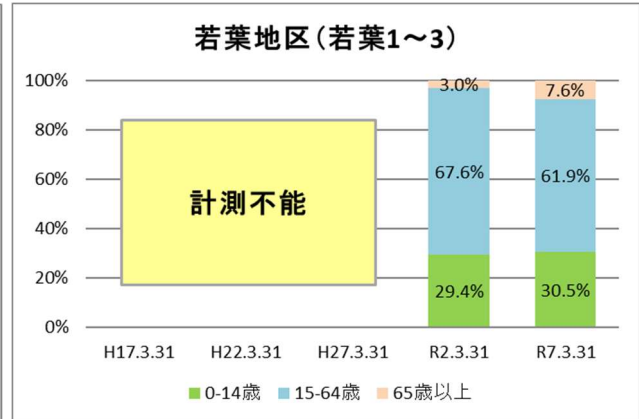

若葉地区の新しい街づくりは、

- ◆地域特性を活かした「コミュニティ形成」を促す街づくり
- ◆複合利用設計により「街の賑わい」という都市価値を醸成する
- ◆ドローン宅配などの先端技術を活用した「次世代の生活インフラ」の構築を推進する

という3つの特徴を持つ。

2 地区の基礎データ

【人口・世帯数等】

区域	世帯数	人口						外国人 住民数	平均 世帯人員
		総数	男	女	0-14歳	15-64歳	65歳以上		
若葉地区	2,299	6,192	3,118 50.4%	3,074 49.6%	1,888 30.5%	3,832 61.9%	472 7.6%	510 8.24%	2.69
若葉1丁目	0	0	0 -	0 -	0 -	0 -	0 -	0 -	-
若葉2丁目	0	0	0 -	0 -	0 -	0 -	0 -	0 -	-
若葉3丁目	2,299	6,192	3,118 50.4%	3,074 49.6%	1,888 30.5%	3,832 61.9%	472 7.6%	510 8.24%	2.69
美浜区	74,613	155,454	74,923 48.2%	80,531 51.8%	17,664 11.4%	96,732 62.2%	41,058 26.4%	10,256 6.60%	2.08
千葉市	498,950	984,357	488,313 49.6%	496,044 50.4%	106,166 10.8%	620,078 63.0%	258,113 26.2%	40,272 4.09%	1.97

【年齢別人口分布】

Point

- 9歳以下及び30代~40代前半までの現役世代が最も多い

資料：千葉市政策企画課統計室 町丁別年齢別人口（住民基本台帳・令和7年3月末時点）

3 地区別人口の推移

【人口】

【年齢別構成割合】

Point

- 急激に人口増加しており、特に子ども及び現役世代が多い

【子ども・高齢者数】

【高齢者・同予備軍】

Point

- 人口増加に伴い、子どもの数が急増しているが、高齢者住宅も開業したことから、高齢者の数も増えている

Point

- 高齢者・同予備軍の数は増えていえるが、高齢化率が現時点で7.6%と低い水準であることから、地区全体の人口増加に伴うものと考えられる

千葉市政策企画課統計室 町丁別年齢別人口（住民基本台帳・令和7年3月末時点）

※若葉地区の入居開始は平成31年3月であり、人口がいる場合でも、個人情報保護のため、男性か女性が3人以下の町丁については、年齢別人口を公表していないため、年齢別人口が公表されていない箇所については計測不能と表記している（以下同じ）。

※若葉1・2丁目については、ほとんど人口がなく、町丁別の推移を表すことが困難であるため、若葉地区については、町丁別人口の推移については割愛する。

4 地域資源（公共施設・生活関連施設等）