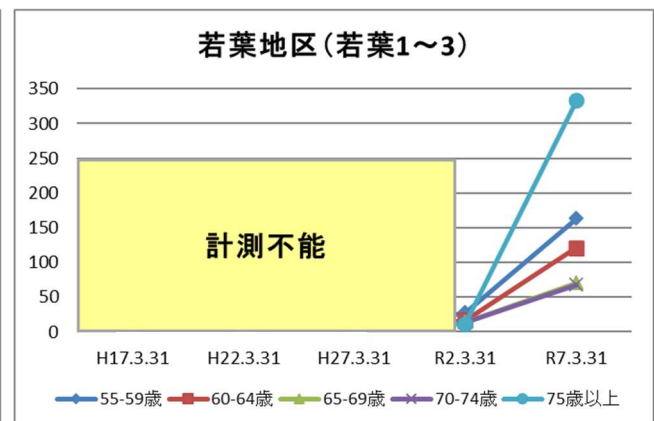

若葉地区の新しい街づくりは、

- ◆地域特性を活かした「コミュニティ形成」を促す街づくり
- ◆複合利用設計により「街の賑わい」という都市価値を醸成する
- ◆ドローン宅配などの先端技術を活用した「次世代の生活インフラ」の構築を推進する

という3つの特徴を持つ。

2 地区の基礎データ

【人口・世帯数等】

区域	世帯数	人口						外国人 住民数	平均 世帯人員
		総数	男	女	0-14歳	15-64歳	65歳以上		
若葉地区	2,299	6,192	3,118 50.4%	3,074 49.6%	1,888 30.5%	3,832 61.9%	472 7.6%	510 8.24%	2.69
若葉1丁目	0	0	0 -	0 -	0 -	0 -	0 -	0 -	-
若葉2丁目	0	0	0 -	0 -	0 -	0 -	0 -	0 -	-
若葉3丁目	2,299	6,192	3,118 50.4%	3,074 49.6%	1,888 30.5%	3,832 61.9%	472 7.6%	510 8.24%	2.69
美浜区	74,613	155,454	74,923 48.2%	80,531 51.8%	17,664 11.4%	96,732 62.2%	41,058 26.4%	10,256 6.60%	2.08
千葉市	498,950	984,357	488,313 49.6%	496,044 50.4%	106,166 10.8%	620,078 63.0%	258,113 26.2%	40,272 4.09%	1.97

【年齢別人口分布】

Point

- 9歳以下及び30代~40代前半までの現役世代が最も多い

資料：千葉市政策企画課統計室 町丁別年齢別人口（住民基本台帳・令和7年3月末時点）

3 地区別人口の推移

【人口】

【年齢別構成割合】

Point

- 急激に人口増加しており、特に子ども及び現役世代が多い

【子ども・高齢者数】

【高齢者・同予備軍】

Point

- 人口増加に伴い、子どもの数が急増しているが、高齢者住宅も開業したことから、高齢者の数も増えている

Point

- 高齢者・同予備軍の数は増えていえるが、高齢化率が現時点で7.6%と低い水準であることから、地区全体の人口増加に伴うものと考えられる

千葉市政策企画課統計室 町丁別年齢別人口（住民基本台帳・令和7年3月末時点）

※若葉地区の入居開始は平成31年3月であり、人口がいる場合でも、個人情報保護のため、男性か女性が3人以下の町丁については、年齢別人口を公表していないため、年齢別人口が公表されていない箇所については計測不能と表記している（以下同じ）。

※若葉1・2丁目については、ほとんど人口がなく、町丁別の推移を表すことが困難であるため、若葉地区については、町丁別人口の推移については割愛する。

4 地域資源（公共施設・生活関連施設等）