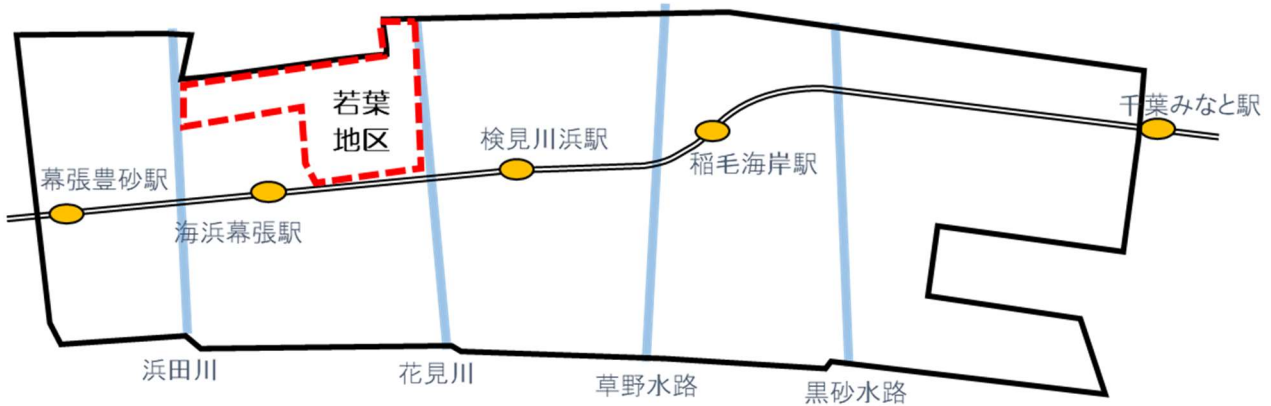

美浜区地域カルテ

<地区編>

若葉地区（若葉1丁目～3丁目）

美浜区役所

令和8年3月版

目次

1	地区の概況.....	1
2	地区の基礎データ	3
3	地区別人口の推移.....	4
4	地域資源（公共施設・生活関連施設等）	5
	【教育・学習】	5
	【公園・レクリエーション】	5
	【医療】	5
	【公共】	6
	【避難所】	6

1 地区の概況

出典：国土地理院地理院地図 (<https://maps.gsi.go.jp>)
電子地形図（タイル）をもとに美浜区地域づくり支援課作成

東側は花見川、南側は打瀬（幕張ベイタウン）、西側に中瀬・ひび野を囲む形で、北側は花見川区に隣接した、幕張新都心地区の一翼を担う住宅地区。

県の策定したマスタープランに基づき、「輝く人と街並みが融合する国際性豊かな街づくり」を基本理念に、既存の文教機能の集積に加えて、計画戸数約4,500戸、計画人口約10,000人の新たな街づくりを進めている。平成31年3月に最初の街区の入居を開始したことを皮切りに、次々と建設が進み、令和8年2月には5番目の街区の入居を開始している。

若葉地区の新しい街づくりは、

- ◆地域特性を活かした「コミュニティ形成」を促す街づくり
- ◆複合利用設計により「街の賑わい」という都市価値を醸成する
- ◆ドローン宅配などの先端技術を活用した「次世代の生活インフラ」の構築を推進する

という3つの特徴を持つ。

2 地区の基礎データ

【人口・世帯数等】

区域	世帯数	人口						外国人 住民数	平均 世帯人員
		総数	男	女	0-14歳	15-64歳	65歳以上		
若葉地区	2,299	6,192	3,118 50.4%	3,074 49.6%	1,888 30.5%	3,832 61.9%	472 7.6%	510 8.24%	2.69
若葉1丁目	0	0	0 -	0 -	0 -	0 -	0 -	0 -	-
若葉2丁目	0	0	0 -	0 -	0 -	0 -	0 -	0 -	-
若葉3丁目	2,299	6,192	3,118 50.4%	3,074 49.6%	1,888 30.5%	3,832 61.9%	472 7.6%	510 8.24%	2.69
美浜区	74,613	155,454	74,923 48.2%	80,531 51.8%	17,664 11.4%	96,732 62.2%	41,058 26.4%	10,256 6.60%	2.08
千葉市	498,950	984,357	488,313 49.6%	496,044 50.4%	106,166 10.8%	620,078 63.0%	258,113 26.2%	40,272 4.09%	1.97