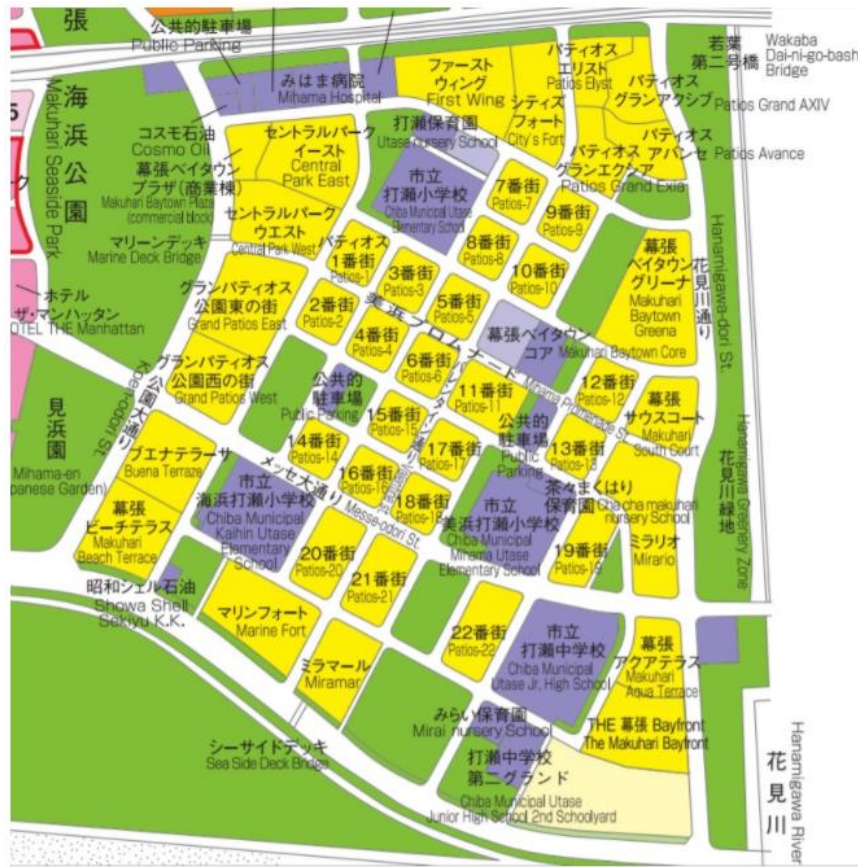

令和4年度 美浜区まちづくり活動報告

事業名：飼い主力と防災力の向上
（ペットと家族の防災対策）

団体名：一般社団法人 飼い主防災

1.活動のきっかけ

・解決したい地域課題について

幕張ベイタウンとは、快適な居住環境都市デザインと新しい時代の本格的な都心型住宅

→従来の防災対策等があてはまらず、打瀬地区独自のモデルが必要と共感者を募る

在宅避難が基本のこの地域で、ペットの飼い主の孤立化（災害弱者）が多数

→犬の飼育/約1,000頭 猫の飼育/約1,200匹

(ベイタウン内での総定数/アイペット2022年家庭どうぶつ白書等)

・解決するためにどうしていくのか

目的：飼い主とペットが共に災害を乗り越えるために平時から必要な備えの啓発活動

→飼い主の責任と教養/教育

目標：動物を嫌いな人も好きな人も共に災害を乗り越えられる地域社会の理解（形成）

→飼い主の模範として実情を踏まえ、動物愛護及び管理を区別して考えるきっかけ創り（飼い主の自助努力）

対象：打瀬1~3丁目

マンション41棟

9,139世帯 25,054人

飼い主様の日常に「充実」と「安心」を。

一般社団法人 飼い主防災

2-1. 主な活動内容

事業名：犬や猫のうんち拾い

何時：毎月第三土曜日

場所：打瀬3,5丁目公園周辺

参加者：ボランティア有志

何を：放置された犬や猫のうんち

対応：片付け（清掃）

場所：犬の散歩銀座と呼ばれている地域
対応：30~50/毎回うんちを片付け清掃

飼い主様の日常に「充実」と「安心」を。

一般社団法人 飼い主防災

2-2.主な活動内容