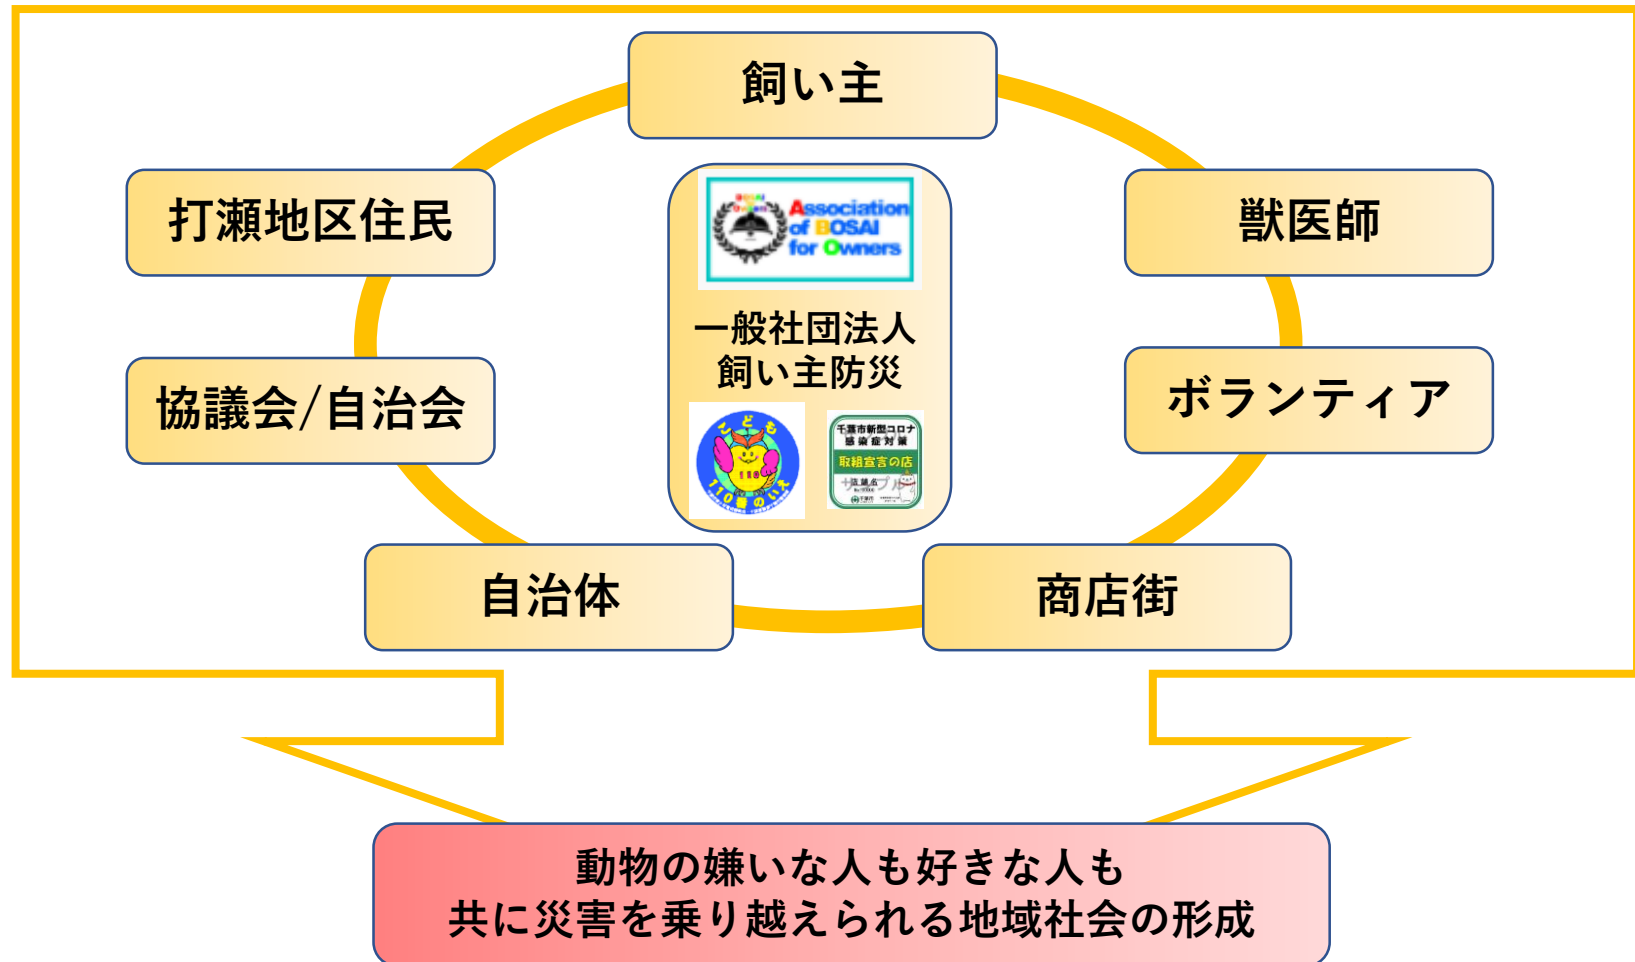

3.まとめ

・今後の事業展開

飼い主、地域住民、獣医師、ボランティア、行政等が一体となって取組みを推進