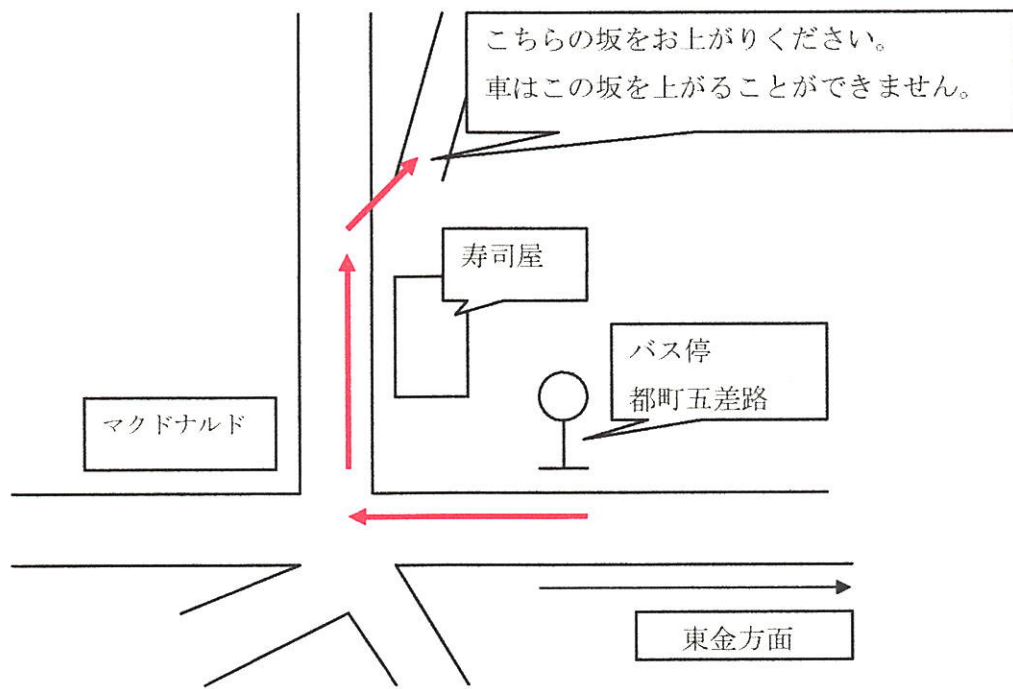

《バスでご来校される方へ》

【JR 千葉駅東口バス乗り場】

1番 乗り場より「大宮団地行き」に乗車 → 都町五差路で下車
10番 乗り場より「中野操車場行き」に乗車 → 都町五差路で下車

※ 乗車時間は約12分

※ 運賃は片道220円（ICカードの場合216円）

都町五差路のバス停で降りましたら、左へお進みください。

マクドナルドがあります。マクドナルド前の信号を右へお進みください。

都小学校の看板が見えます。看板右の門より坂をお上がりください。

《お車でご来校される方へ》

※ 東金街道沿いの「都町五差路」交差点前にある門からは、
車であがることができませんので、ご注意ください。

トヨタの中古車屋の向かい側に、「都小学校」の看板があります。
そこから急な坂を上っていただくと 門があり、駐車場もあります。