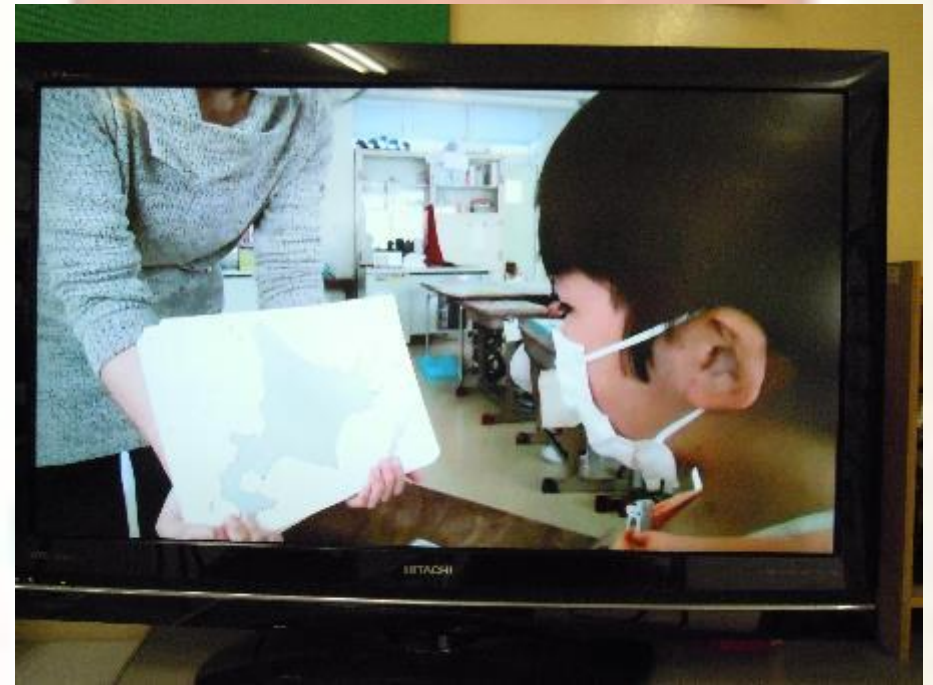

西小(にしこ)アルバム

令和4年11月19日(土)
なのほな 学習発表会見合

なのほな学級は、都道府県名と都道府県庁所在地についてテレビ放送で全校に発表しました。みんなよく覚えていますね。難しい漢字もばっちりです。