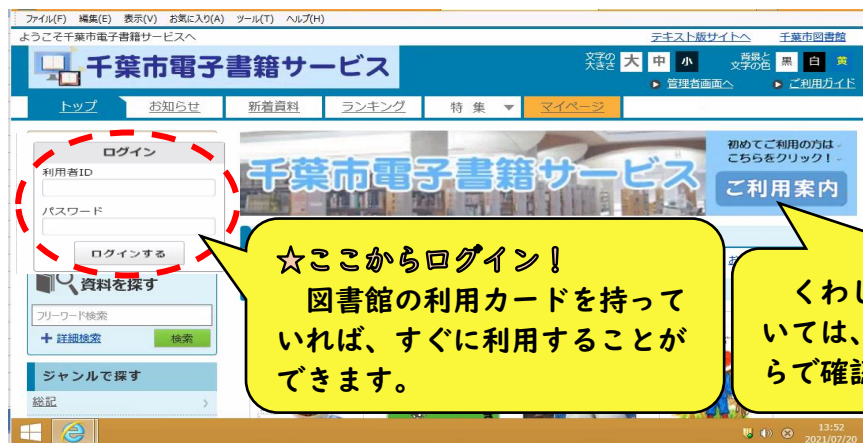

◆ステップ1◆～じゅんびしよう!～

PC・ギガタブ

図書館利用カード(見本)

&

「利用カード」を持っていない場合は、近くの図書館や公民館図書室で申し込みをしてください。
(氏名・現住所を確認できるものが
必要です。)

◆ステップ2◆～ログインしよう!～

①「千葉市電子書籍サービス」にアクセス
⇒ <https://web.d-library.jp/chiba/>

⇒ 千葉市電子書籍サービス

いずれかの方法でアクセスしてください。

加曾利貝塚PR大使かそりーぬ

②サイトに到着!

☆ここからログイン!
図書館の利用カードを持っていれば、すぐに利用することができます。

くわしい利用のしかたについては、保護者の方と、こちらで確認してください。

●利用者 ID
利用カード番号 10 けた
※バーコード下の番号
※ハイフン(-)は不要

今年の夏も、みなさんに
すてきな「本」との出会い
がありますように…。

ログイン