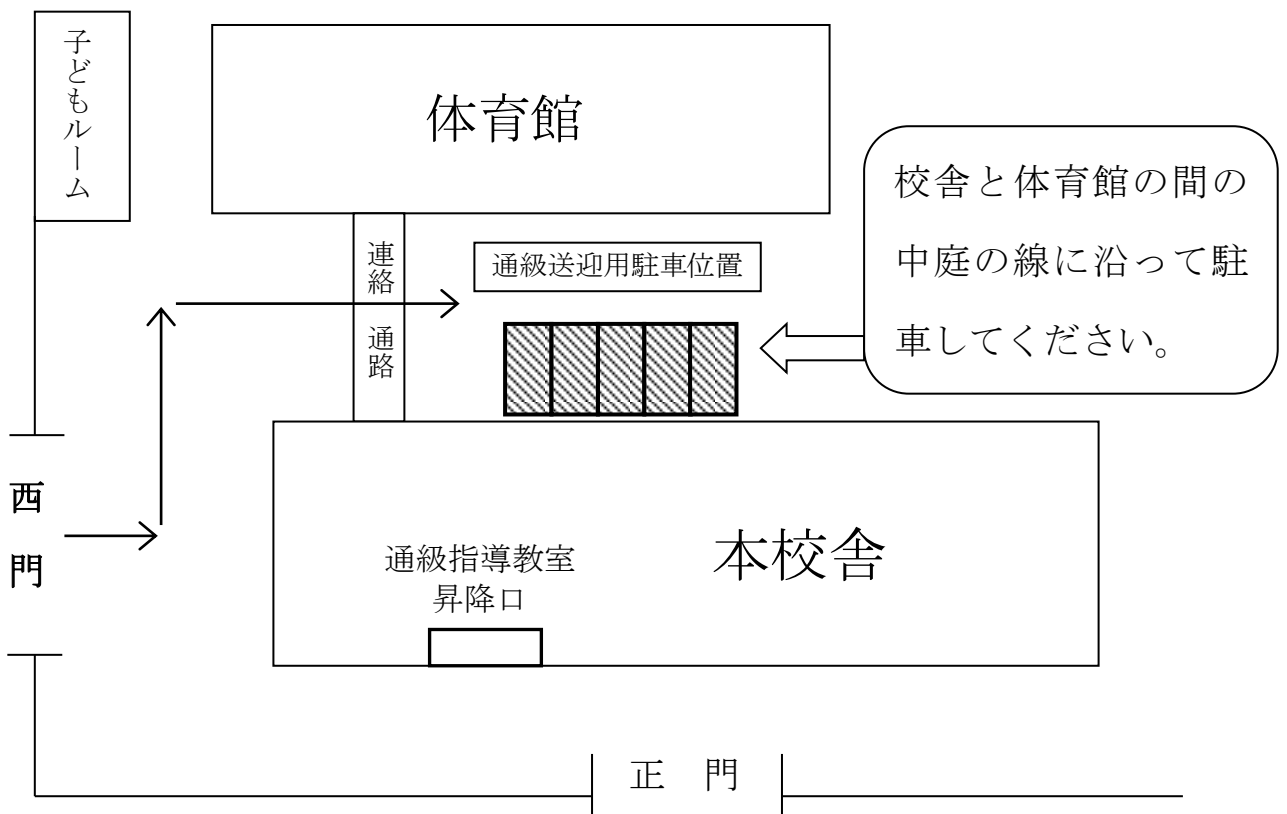

令和2年7月13日

通級指導教室保護者様

千葉市立誉田東小学校

通級指導教室 駐車場の変更について

日頃より、通級指導教室へご理解、ご協力をいただきまして、ありがとうございます。
このたび、通級児童の増加、また本校児童の下校時間と通級児童の送迎時間が重なることから、通級児童の送迎用の駐車位置を以下のように変更致します。ご理解とご協力をよろしくお願いいたします。

- ・本校舎と体育館の間の中庭の線に沿って駐車をお願いします。
- ・連絡通路を渡る際は、一時停止のうえ、左右の確認をお願いします。
- ・送迎の際には、西門をご使用ください。正門からの進入はご遠慮ください。
- ・通級指導教室の駐車証を車の前の見えるところに置いてください。
- ・駐車中は、エンジンを止めてください。