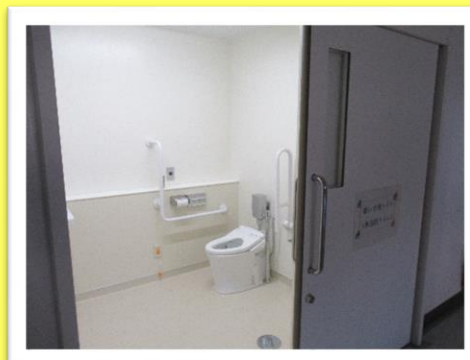

トイレの一部の工事が終了しました。

洗面台は自動水栓になりました。

男子トイレです。

小便器も自動水栓です。

女子トイレです。

自動照明になり、床がドライ方式になりました。

1階には、多目的用トイレが新たに設置されました。

特別教室棟の工事が終了しました。

理科室・家庭科室・図書室・音楽室・図工室の工事が終了し、床・壁・天井・照明等が改修されました。特別教室に、エアコンが設置されました。

特別教室へ通じる廊下です。

西階段の様子です。

手洗い・流しです。

音楽室です。

家庭科室

図書室

仮設校舎の様子です。

本校舎の工事が令和 4 年末まで
実施されるため、令和 5 年 1 月まで
運動場に仮設校舎が設置されます。

本校舎と通路でつながる 2 階建て
です。

昇降口

廊下の様子です。

教室内のロッカーや掲示物などの環境整備をし
て、本校舎の時と同じように過ごしています。

エアコン

男子トイレ

女子トイレ