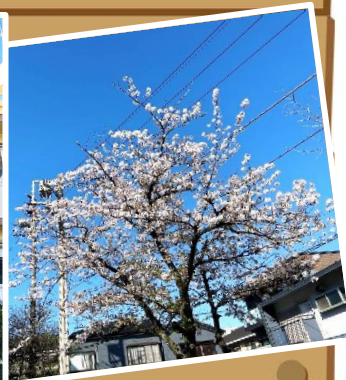

令和6年 4月10日

今日の末広中

青空に桜

しだれ桜

ソメイヨシノ

青とピンクのコントラストが美しいです。