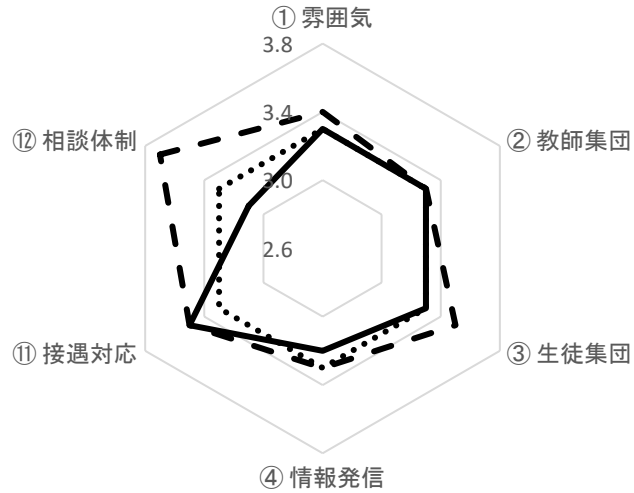

令和4年度 学校評価

全体評価

..... 生徒 ——— 保護者 - - - 教職員

学習評価

..... 生徒 ——— 保護者 - - - 教職員

活動評価

..... 生徒 ——— 保護者 - - - 教職員

自己評価