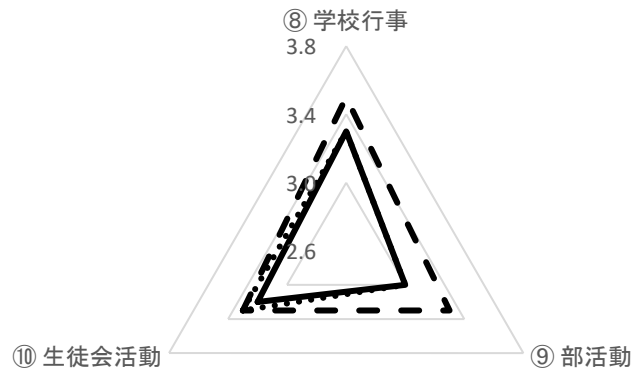

令和4年度 学校評価

全体評価

..... 生徒 ——— 保護者 - - - 教職員

学習評価

..... 生徒 ——— 保護者 - - - 教職員

活動評価

..... 生徒 ——— 保護者 - - - 教職員

自己評価