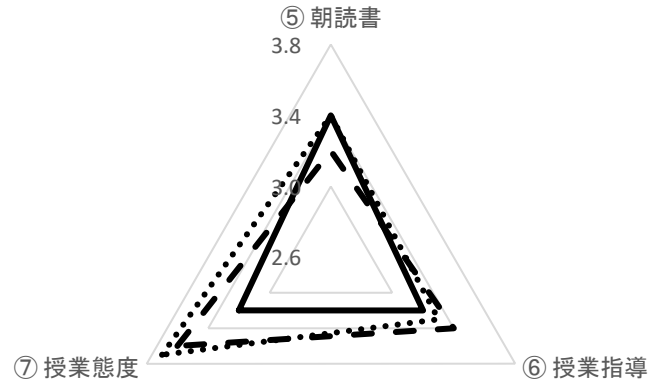

令和4年度 学校評価

全体評価

..... 生徒 ——— 保護者 - - - 教職員

学習評価

..... 生徒 ——— 保護者 - - - 教職員

活動評価

..... 生徒 ——— 保護者 - - - 教職員

自己評価