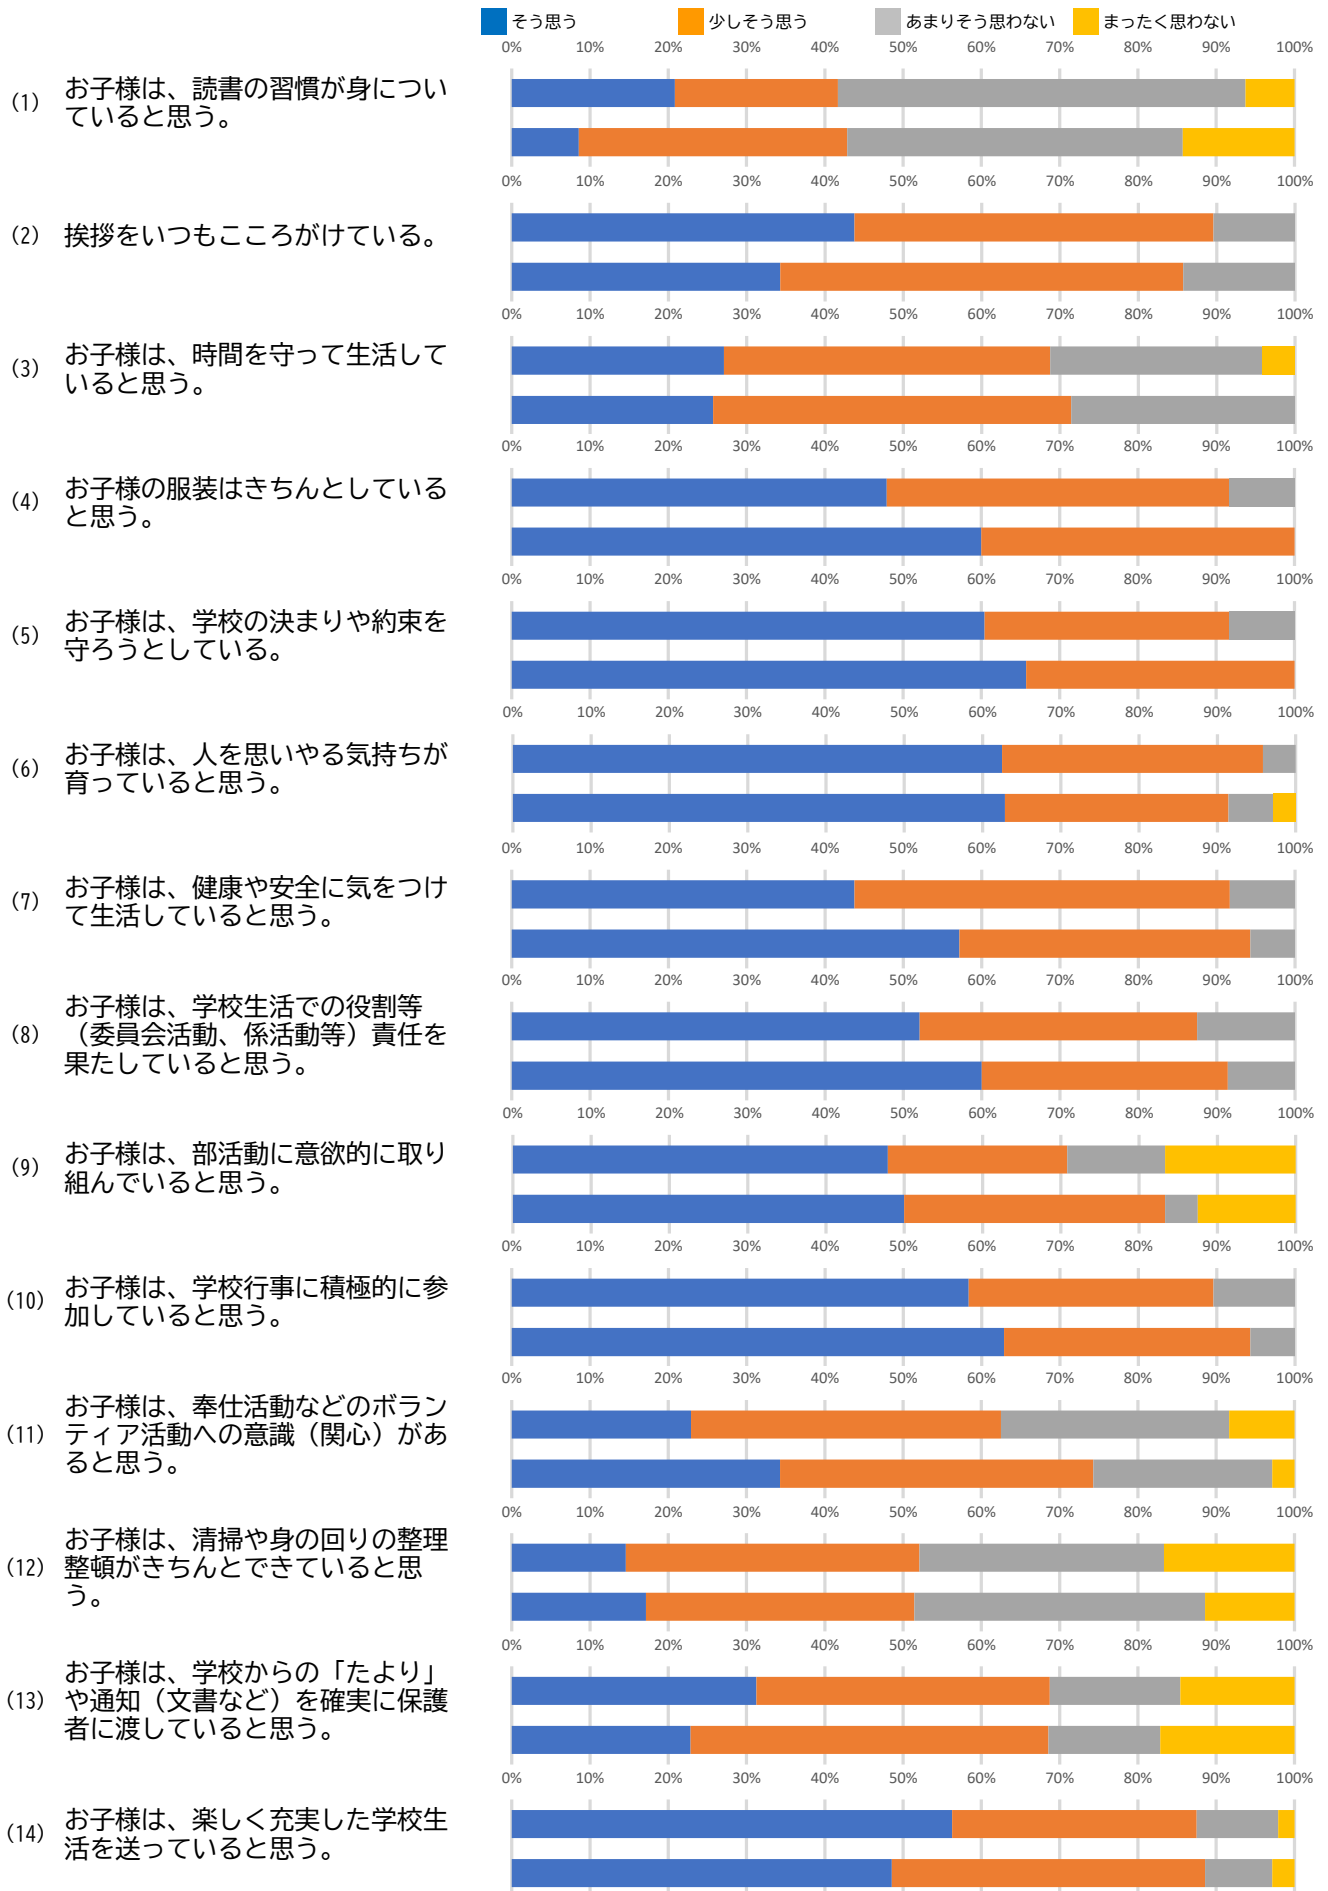

犢橋中学校「学校評価アンケート【保護者】」 ※上段：R7前期 下段：R7後期

■ そう思う    ■ 少しそう思う    ■ あまりそう思わない    ■ まったく思わない