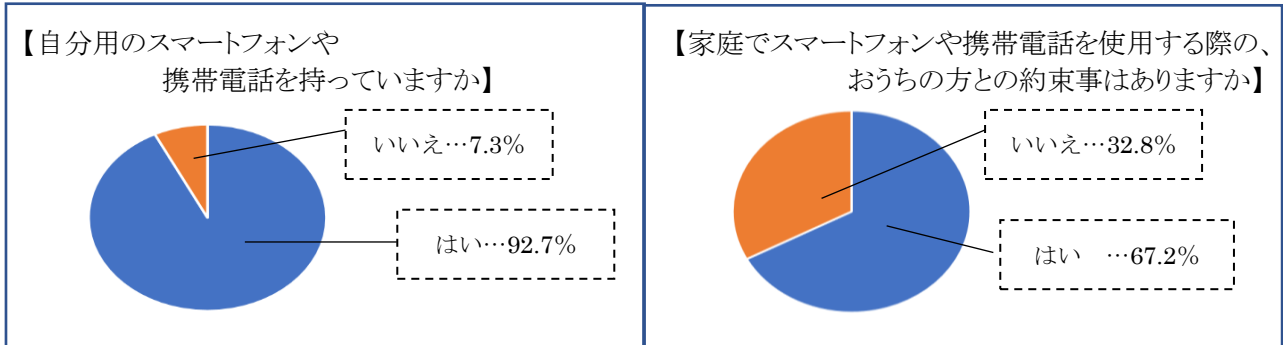

先日幕張中学校区の青少年育成委員会理事会が本校で開催されました。18:30からという遅い時間にもかかわらず、地域、保護者の代表からなる育成委員の皆様が、小中学生の安全や、健全育成のために熱心に協議をしてくださいました。地域や保護者の皆様に支えられ、今の幕張中があるということを改めて実感する機会となりました。いつもありがとうございます。教育委員会によると、6月上旬で、昨年度同時期比較で2倍越えて小中学生の交通事故が多発しているそうです。主な原因は「飛び出し」や「安全不確認走行」で、自転車事故が増えているようです。梅雨に入り、雨や傘で視界が悪くなり、ますます危険です。安全は自分自身でしっかり確認し、確保するしかありません。交通ルールを守ることはもちろんですが、周囲に気を配り、危険を回避する行動をとれるよう、ご家庭でも繰り返しお声掛けをお願いします。

☆ 体育祭を実施しました。

雨天のため、当初予定していた実施日から延期となりましたが、5月24日（火）の午前に体育祭を実施しました。実行委員や応援団を中心に、どの学年も一生懸命競技に取り組みました。行事を通して学んだことを、これからの学校生活でも生かしていくことを期待しています。

全校での準備体操

応援団長選手宣誓

学級対抗リレー

☆ 定期テストⅠを実施しました。

6月8日（水）に、今年度最初の定期テストを実施しました。緊張感が漂う中、これまでの学習の成果を発揮しようと一生懸命取り組む姿が見られました。計画を立ててこつこつと学習することの大切さに気がつきかけにもなったことと思います。結果だけにとらわれることなく、これまでの学習を振り返り、今後の学習に繋げていけることを期待しています。

☆ 夏季における生徒のマスクの着用について

本市においては新型コロナウイルス感染者数が減少傾向になっておりますが、今後も基本的な感染対策を続けていきます。ただし、夏季のマスクの着用につきましては、熱中症のリスクを軽減するために、体育の授業や運動部活動の活動中、登下校時は生徒に対してマスクを外すよう指導します。ご理解の程よろしくお願いたします。

☆ 情報モラル講演会について

6月20日(月)に千葉西警察の方をお招きし、携帯電話やインターネットの使い方などに関する全校生徒対象の講演会を行いました。講演会に先立ち行った、生徒対象の事前アンケートの結果をいくつかお知らせします。