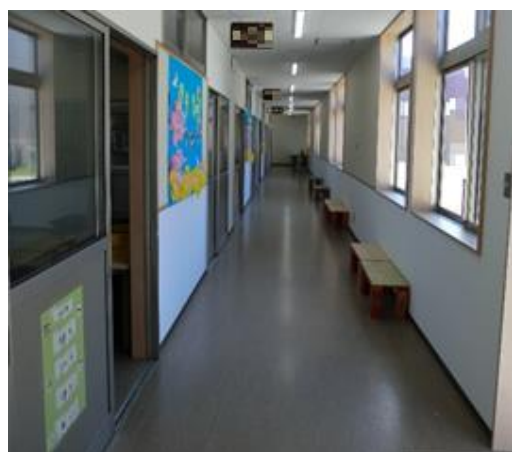

施設紹介

令和5年4月
新たに「スマイルハウス」が建設されました。
令和6年3月末
エレベーターが設置されました。

スマイルハウス。新しい校舎が完成しました。

スマイルハウスの廊下。

2階へ

これから、たくさん学ぶ楽しい場所、
一番落ち着く場所になる教室…。

新しく、エレベーターが設置されました。

校内の移動も、より安全になりました。

本校舎のトイレと同じ色で統一されています。

プレハブ校舎は2棟になりました。

プレハブ校舎
にじいろハウス

第二特別支援学校をもっと 紹介

グラウンドから見たフレハフ校舎

フレハフ校舎に向かう渡り廊下

雨の日でも、濡れずに安心して渡れます。

飛び出し対策のため、コーンを置いています。

令和2年度の外壁工事で、本校舎の外壁を塗り替えました。クリーム色の壁に、鮮やかな青のラインの綺麗な校舎になりました！！

正面玄関・学校の表札・によぽん看板

校舎外壁

正面玄関

教室

音楽室

コンピューター室

学校図書館 (絵本の部屋)

食堂

児童昇降口とエレベーター

手洗い場と廊下

階段

正門

本校舎

校庭

フレイルームと室内遊具