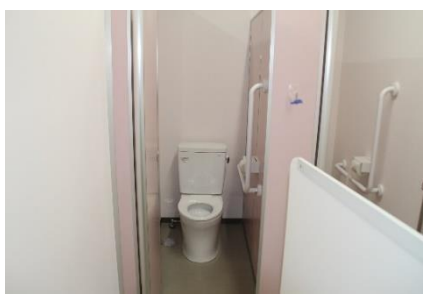

新校舎の廊下・階段

新校舎の各トイレ・手洗い場

令和2年度の外壁工事で、本校舎の外壁を塗り替えました。クリーム色の壁に、鮮やかな青のラインの綺麗な校舎になりました！！

正面玄関・学校の表札・によぽん看板

校舎外壁

正面玄関

訪問教室

令和2年度4月から2か月間、新型コロナウイルスの感染拡大予防のため休校となりました。休校中に学校をきれいにしたり安全を考えて整備をしたりしました！！来校の際にはぜひ見てみてください！

食堂の壁とフレイルームの壁、音楽室の壁を白く塗りました！

平成28年度に各教室へのエアコン工事、トイレの全面改修完了しました！

女子トイレはピンク、男子トイレは水色で統一されています。

トイレの奥には、シャワー室も完備！

多目的トイレは広く、ベッドもあります。

トイレが近代的になりました！

入口に立つと電気が付き、手を伸ばすと手洗いの水道から水が出ます。

体育館手前の多目的トイレは、福祉避難所に対応した仕様になっています。

小プール

大プール

保健室

スクールバス

令和2年度から5台運行になりました。