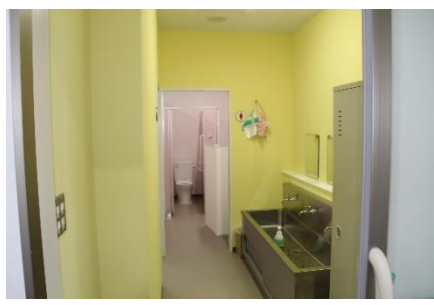

新校舎の廊下・階段

新校舎の各トイレ・手洗い場

令和2年度の外壁工事で、本校舎の外壁を塗り替えました。クリーム色の壁に、鮮やかな青のラインの綺麗な校舎になりました！！

正面玄関・学校の表札・によぽん看板

校舎外壁

正面玄関

訪問教室

令和2年度4月から2か月間、新型コロナウイルスの感染拡大予防のため休校となりました。休校中に学校をきれいにしたり安全を考えて整備をしたりしました！！来校の際にはぜひ見てみてください！

食堂の壁とフレイルームの壁、音楽室の壁を白く塗りました！

平成28年度に各教室へのエアコン工事、トイレの全面改修完了しました！

女子トイレはピンク、男子トイレは水色で統一されています。

トイレの奥には、シャワー室も完備！

多目的トイレは広く、ベッドもあります。

トイレが近代的になりました！

入口に立つと電気が付き、手を伸ばすと手洗いの水道から水が出ます。

体育館手前の多目的トイレは、福祉避難所に対応した仕様になっています。

小プール

大プール

保健室

スクールバス

令和2年度から5台運行になりました。