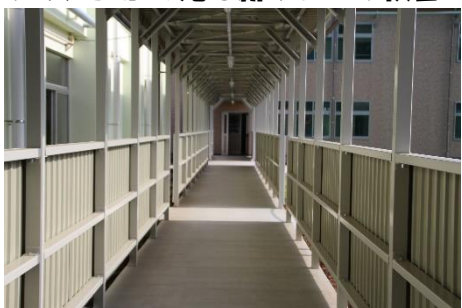

施設紹介

令和2年度の工事で、動物広場や築山があった場所に新フレハフ校舎が建設されました。第二養護学校のシンボルだった大きな楠の木はなくなりましたが、綺麗で大きな新校舎に子供たちも大喜びです！！

グラウンドから見た新フレハフ校舎

非常階段も立派です。

新フレハフに向かう渡り廊下

昇降口(グラウンド側)

新校舎の外観・渡り廊下

新校舎の教室

新校舎の廊下・階段

新校舎の各トイレ・手洗い場

令和2年度の外壁工事で、本校舎の外壁を塗り替えました。クリーム色の壁に、鮮やかな青のラインの綺麗な校舎になりました！！

正面玄関・学校の表札・によぽん看板

校舎外壁

正面玄関

訪問教室

令和2年度4月から2か月間、新型コロナウイルスの感染拡大予防のため休校となりました。休校中に学校をきれいにしたり安全を考えて整備をしたりしました！！来校の際にはぜひ見てみてください！

校庭の通路に飛び出ている部分を転倒防止のために平らに補装しました！

音楽室の倉庫で使用していた壁を取り外し、オープンスペースを広げました！

昇降口前のまだらになっていた塗料を剥がし、段差をなくしました。つまづかないように剥がしました！

フレハフ校舎前の植木をとり払い、スペースが広くないきれいなになりました！

倉庫の棚や教室のロッカー、教室の棚ができました！

フレハフ校舎二階の窓に日よけのカーテンを付けました！