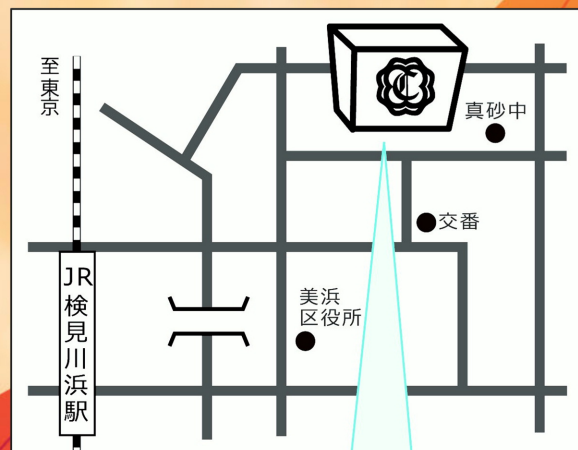

第11回 光toku祭

光輝け

tokimeku心つながれ

フェスティバル

われらの祭

令和5年9月30日(土) 雨天実施

製品販売時間 9:00~12:30

受付終了 12:00

千葉市立高等特別支援学校

所在地:千葉市美浜区真砂5-18-1

☎043-388-0133

千葉市立高等特別支援学校

本校までのアクセス

- ① JR京葉線「検見川浜駅」より 徒歩11分
- ② JR総武線「新検見川駅」より 徒歩25分
- ③ 京成千葉線「京成検見川駅」より 徒歩20分
- ④ 海浜交通バス「JR新検見川駅」3番バス乗り場
(真砂5丁目廻り検見川浜駅「5丁目18街区」下車すぐ) 所要時間5分