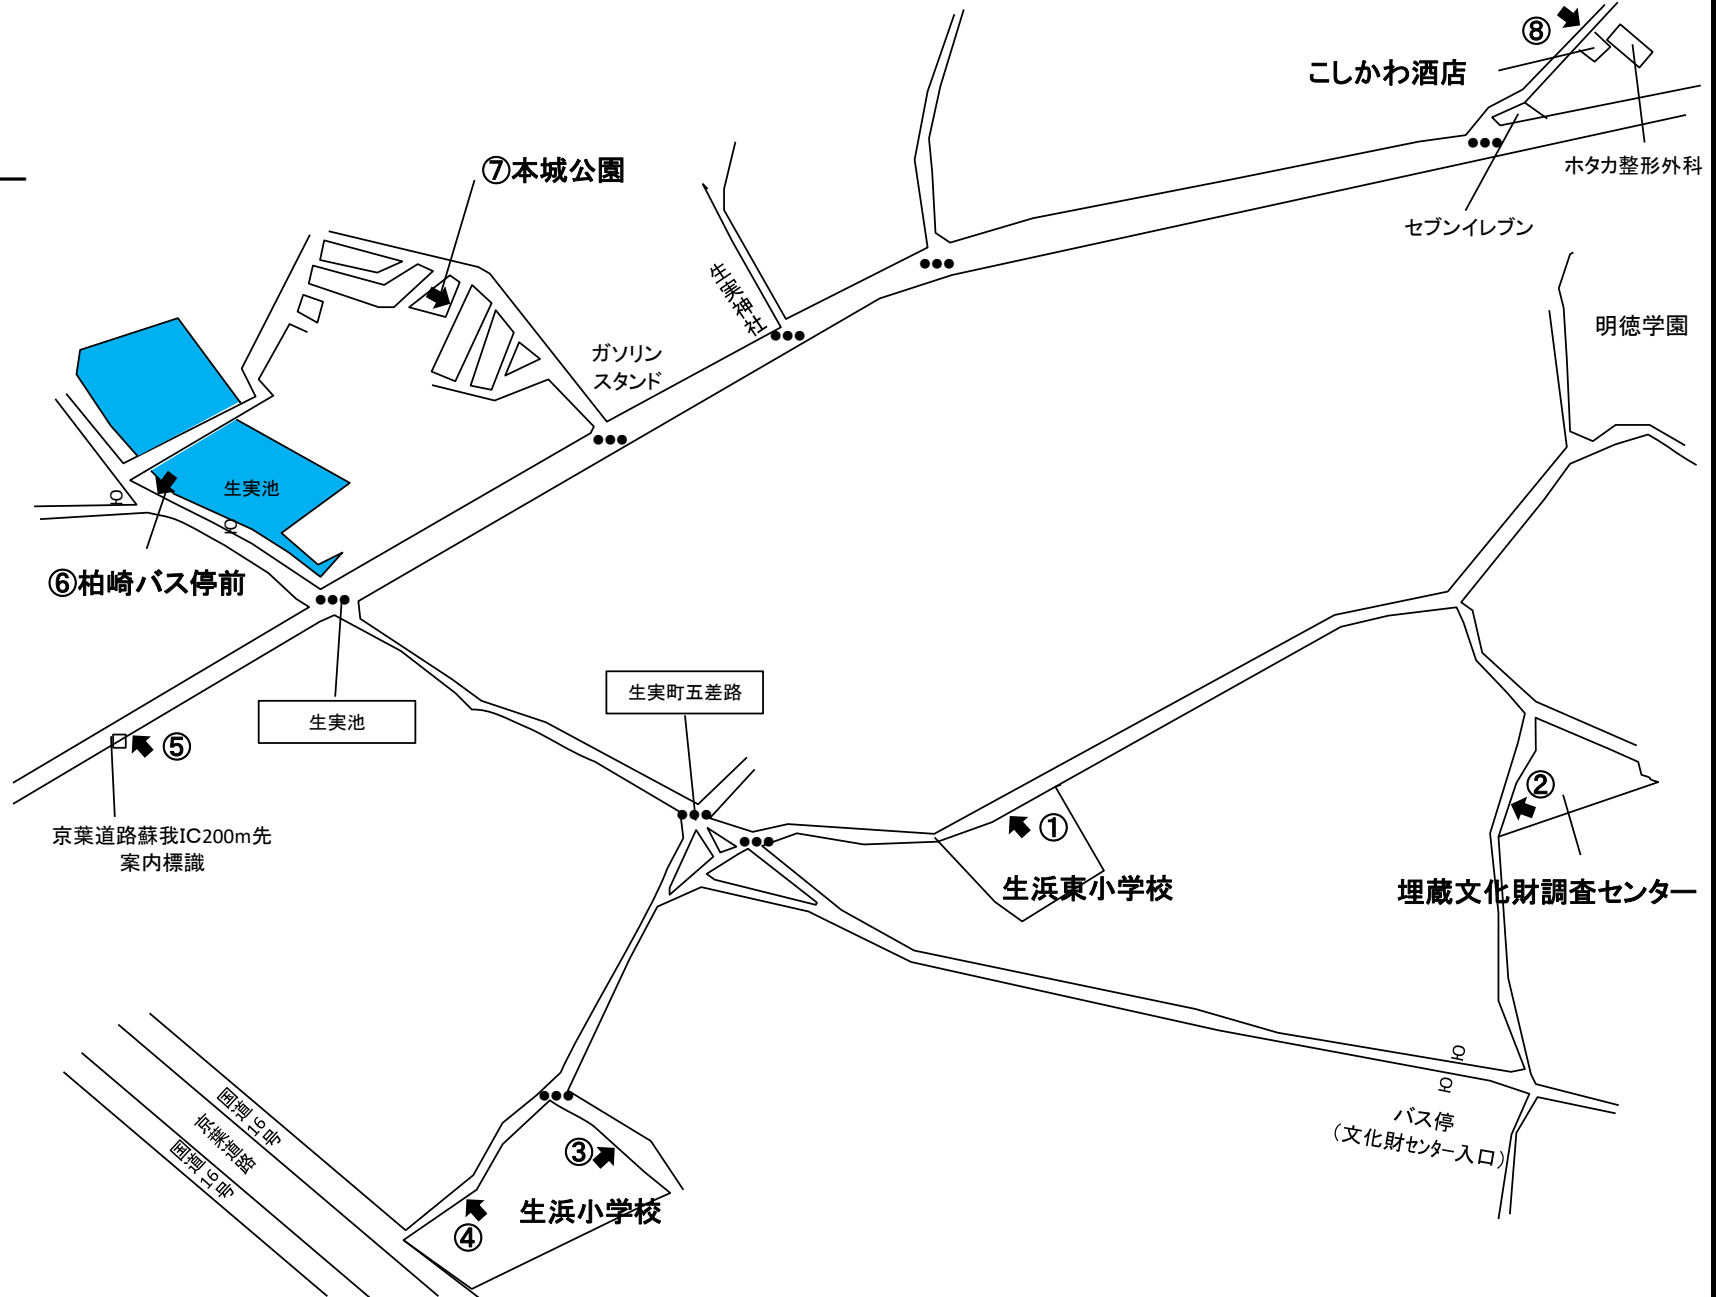

28. 生浜東小学校

- ① 生浜東小学校
- ② 埋蔵文化財調査センター
  植込み
- ③ 生浜小学校東側
- ④ 生浜小学校正門横
- ⑤ 京葉道路入口
  グリーンベルト
- ⑥ 柏崎バス停前
- ⑦ 本城公園
- ⑧ こしかわ酒店前