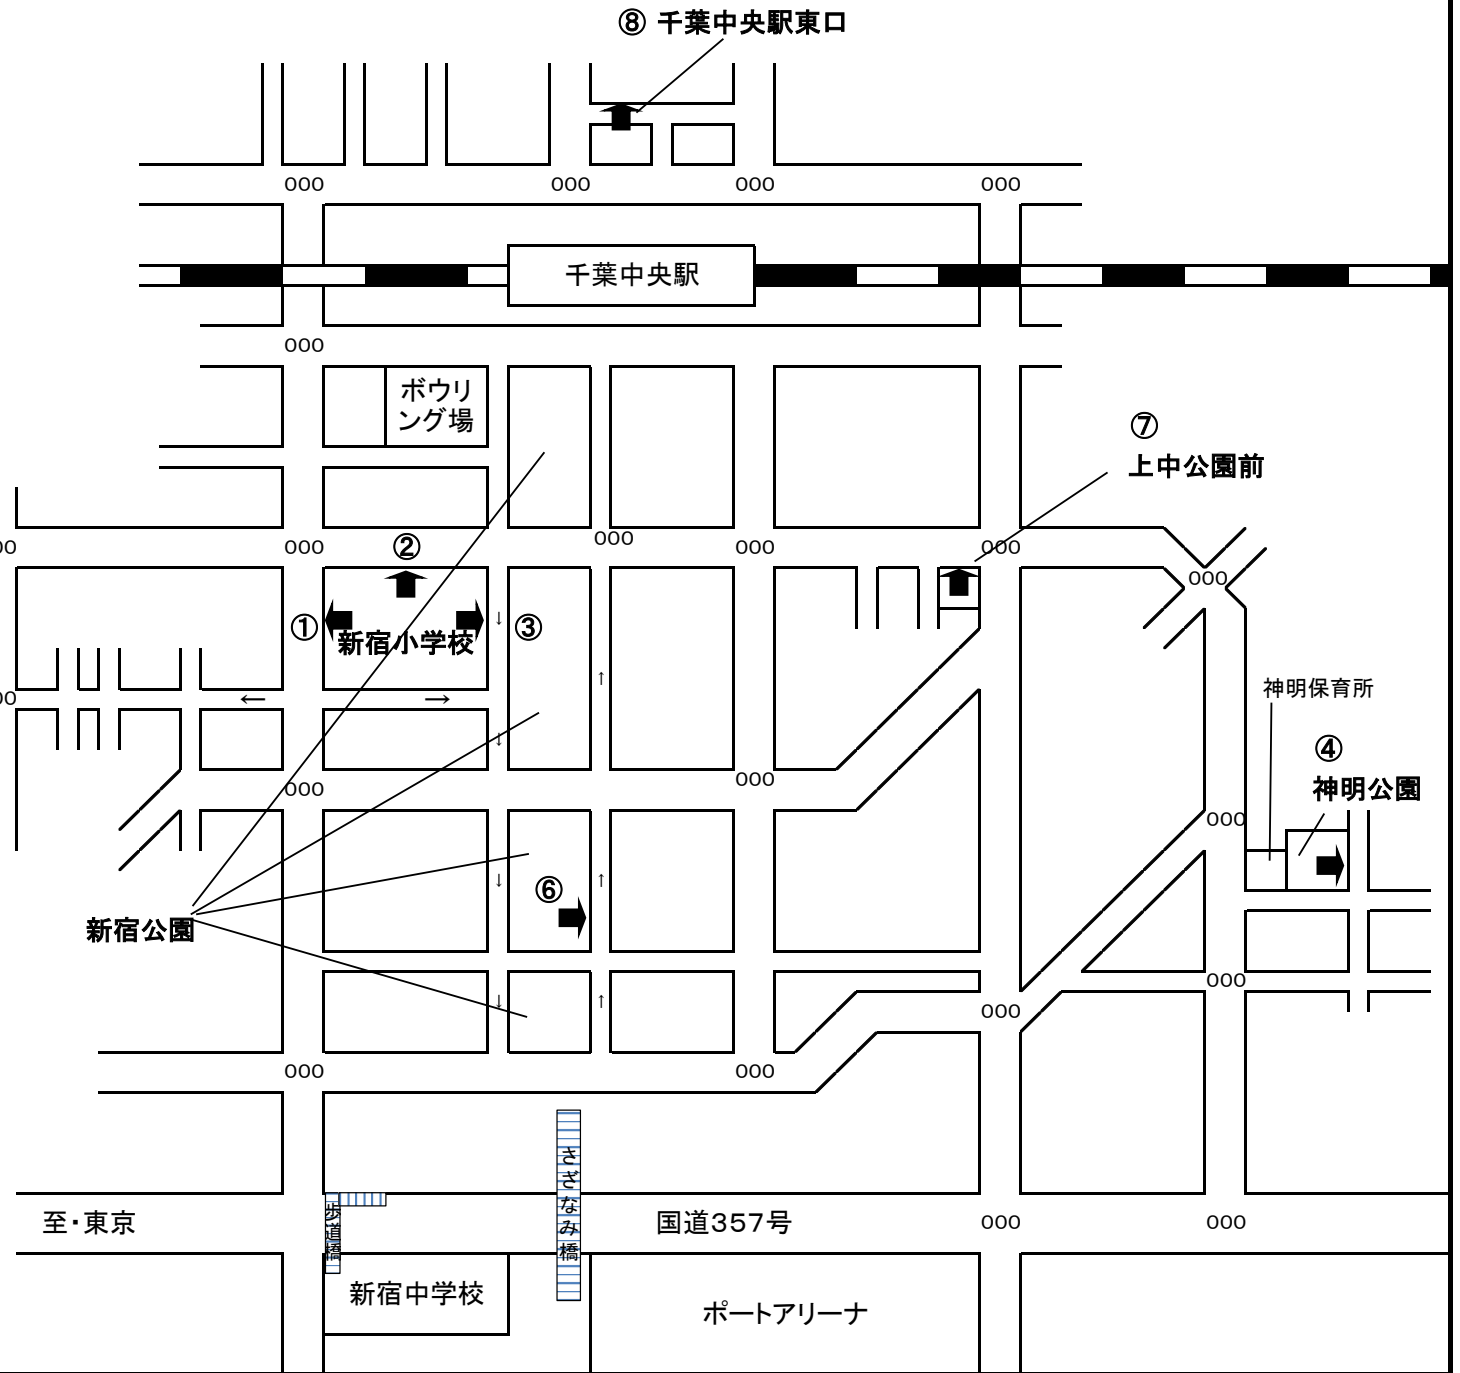

1. 中央区役所

- ①きぼーる北側市道
- ②本町公園北側
- ③本町公園西側
- ④吾妻公園
- ⑤中央公園
- ⑥本円寺公園
- ⑦本町小学校正門横

2. 千葉県庁中庁舎

- ①羽衣公園
- ②文化会館入口
- ③長洲2丁目公園
- ④本千葉駅前植込み
- ⑤君待公園
- ⑥巖島公園
- ⑦都川河川敷

3. 新宿小学校

- ①新宿小学校正門側
- ②新宿小学校東側
- ③新宿小学校南側
- ④神明公園
- ⑤新町公園
- ⑥新宿公園
- ⑦上中公園前
- ⑧千葉中央駅東口
- ⑨そごう千葉店南側