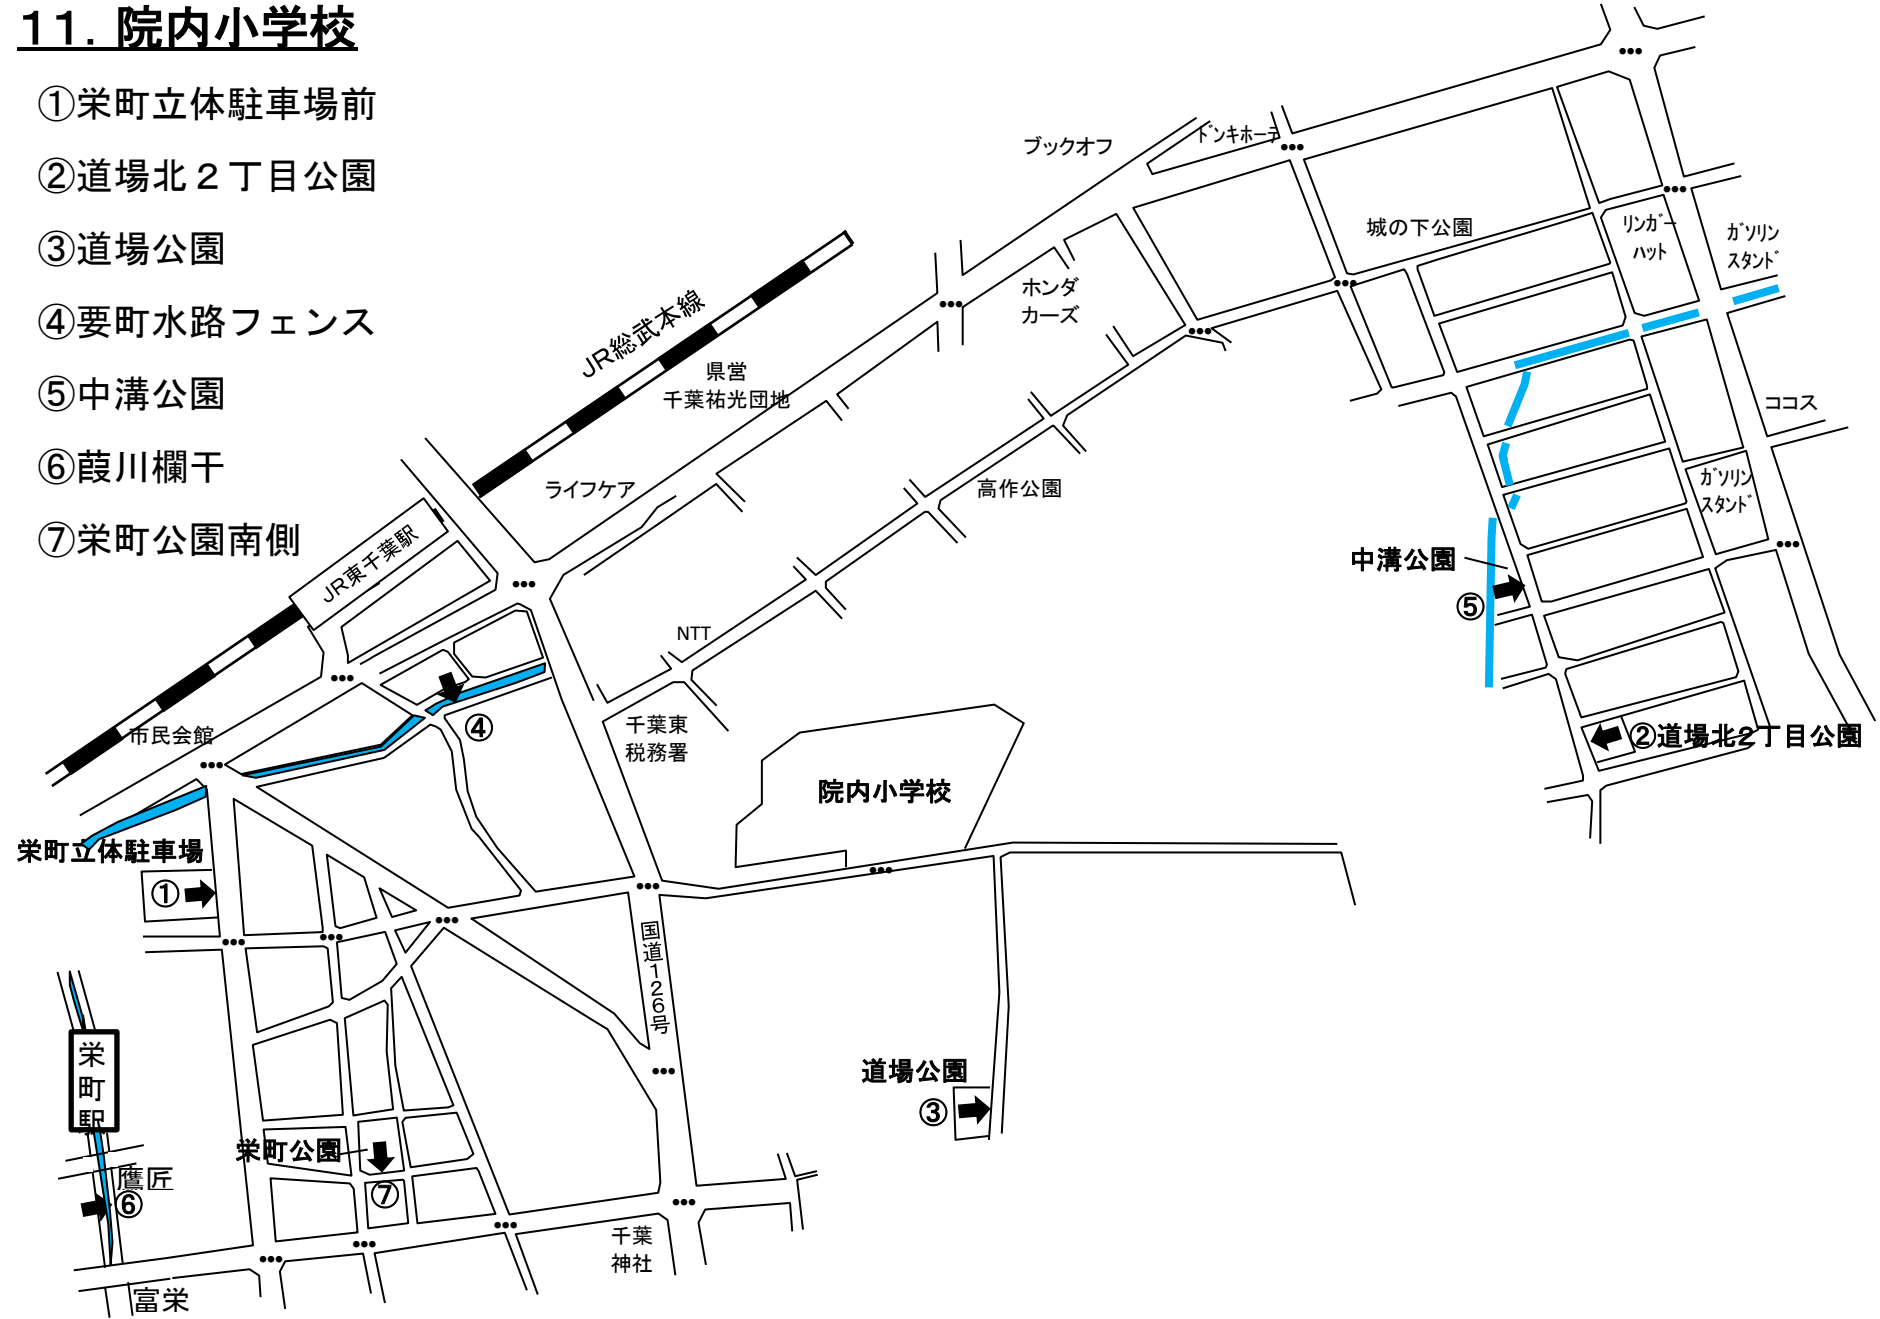

11. 院内小学校

- ① 栄町立体駐車場前
- ② 道場北2丁目公園
- ③ 道場公園
- ④ 要町水路フェンス
- ⑤ 中溝公園
- ⑥ 葭川欄干
- ⑦ 栄町公園南側