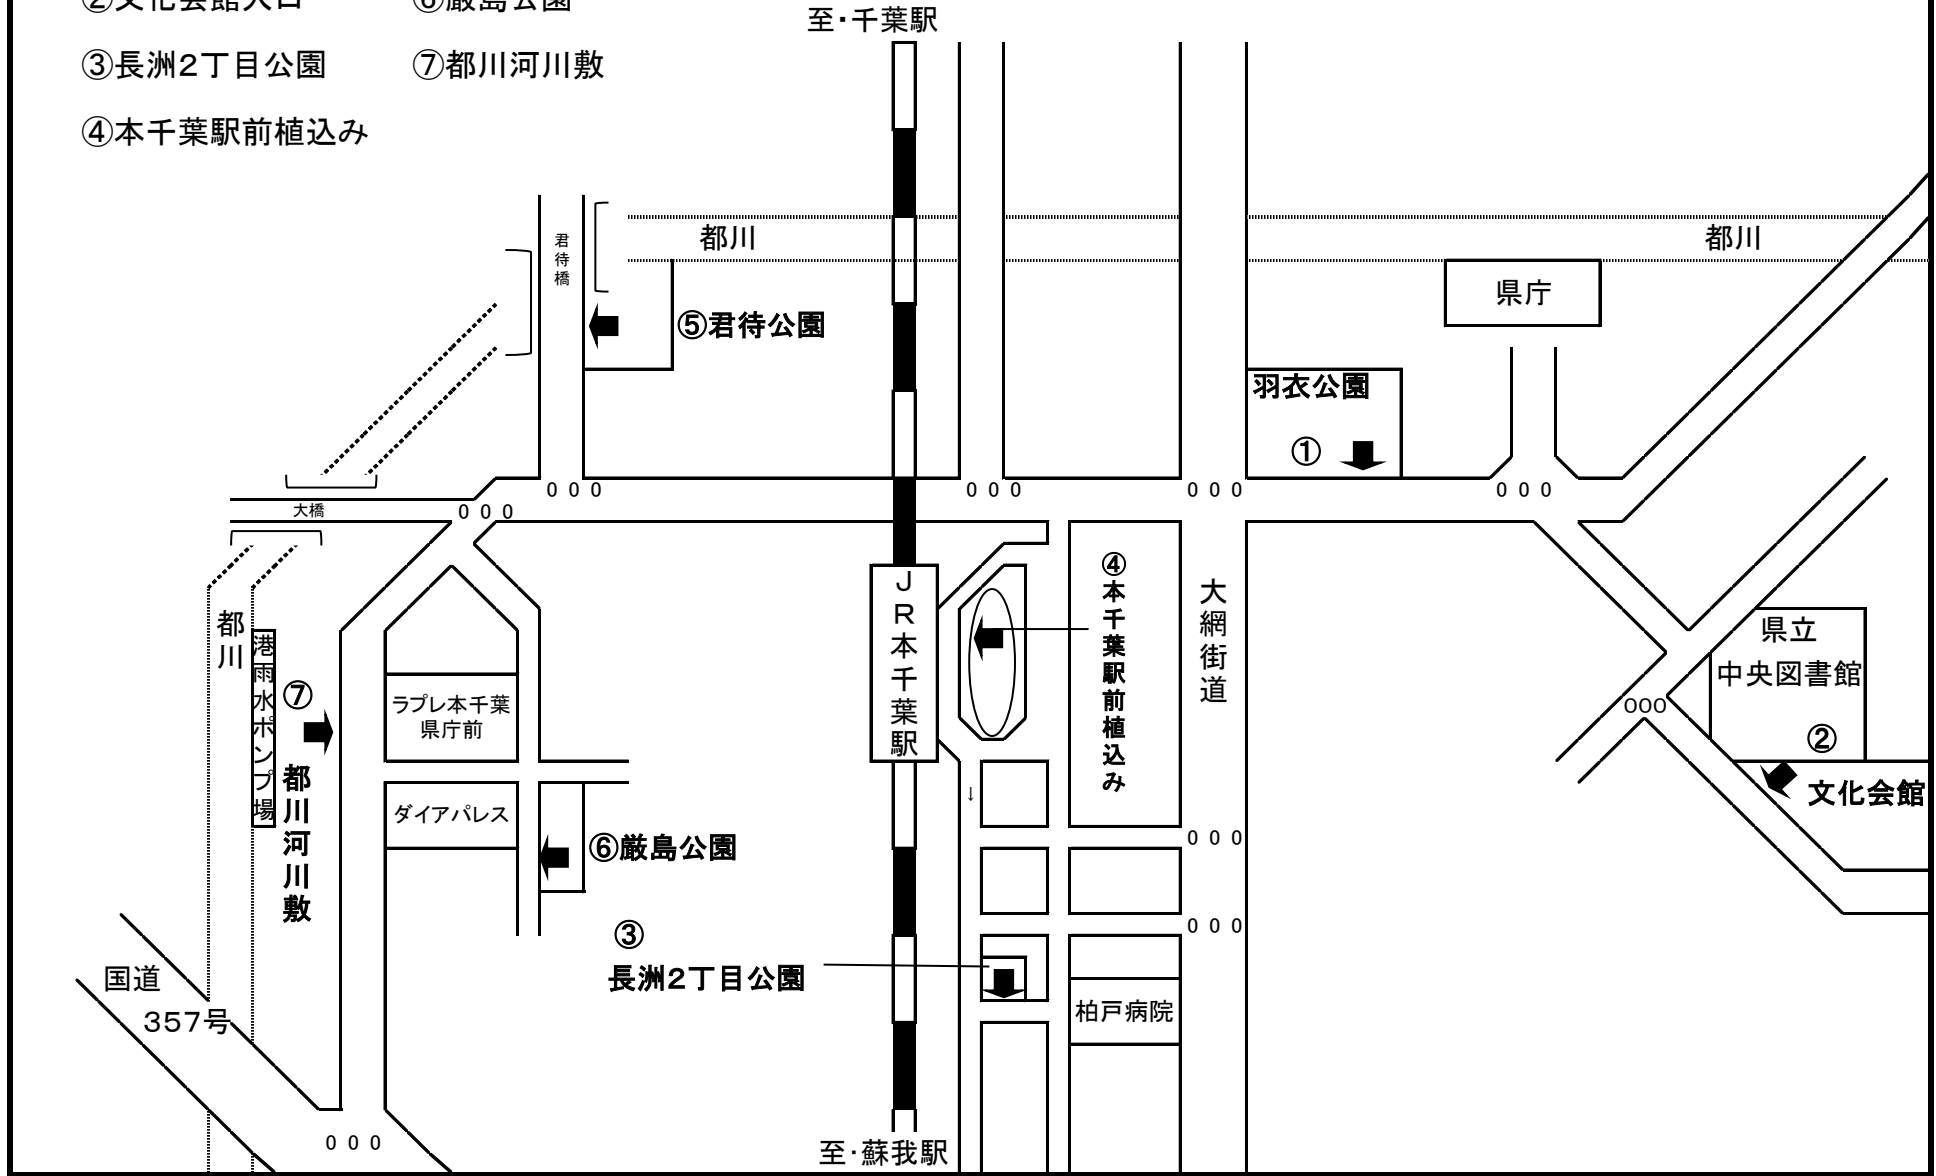

2. 千葉県庁中庁舎

- ①羽衣公園
- ②文化会館入口
- ③長洲2丁目公園
- ④本千葉駅前植込み
- ⑤君待公園
- ⑥巖島公園
- ⑦都川河川敷