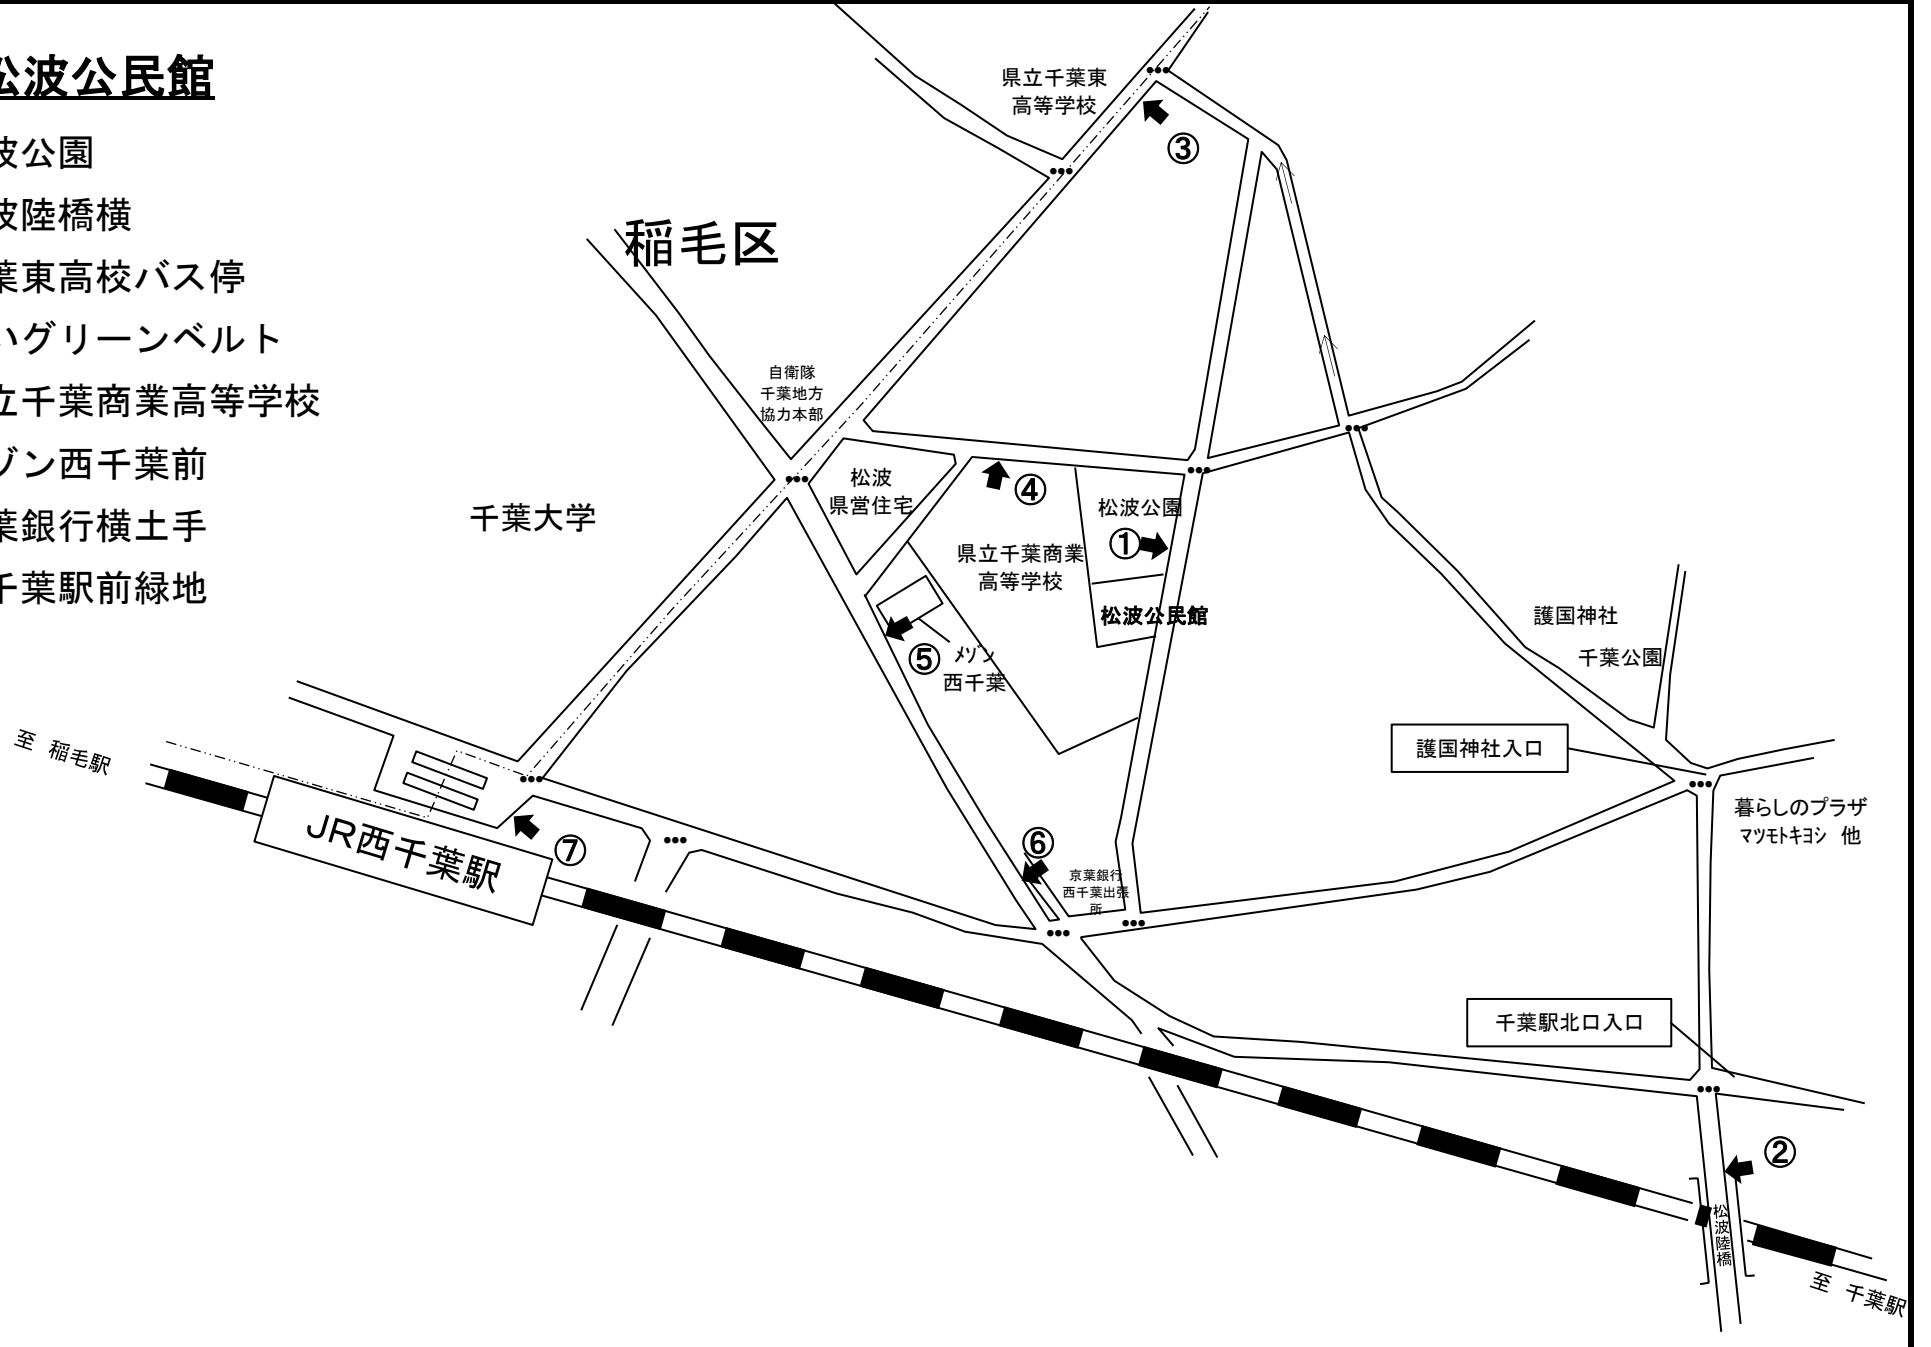

6. 松波公民館

- ①松波公園
- ②松波陸橋横
- ③千葉東高校バス停
  向いグリーンベルト
- ④県立千葉商業高等学校
- ⑤メゾン西千葉前
- ⑥京葉銀行横土手
- ⑦西千葉駅前緑地