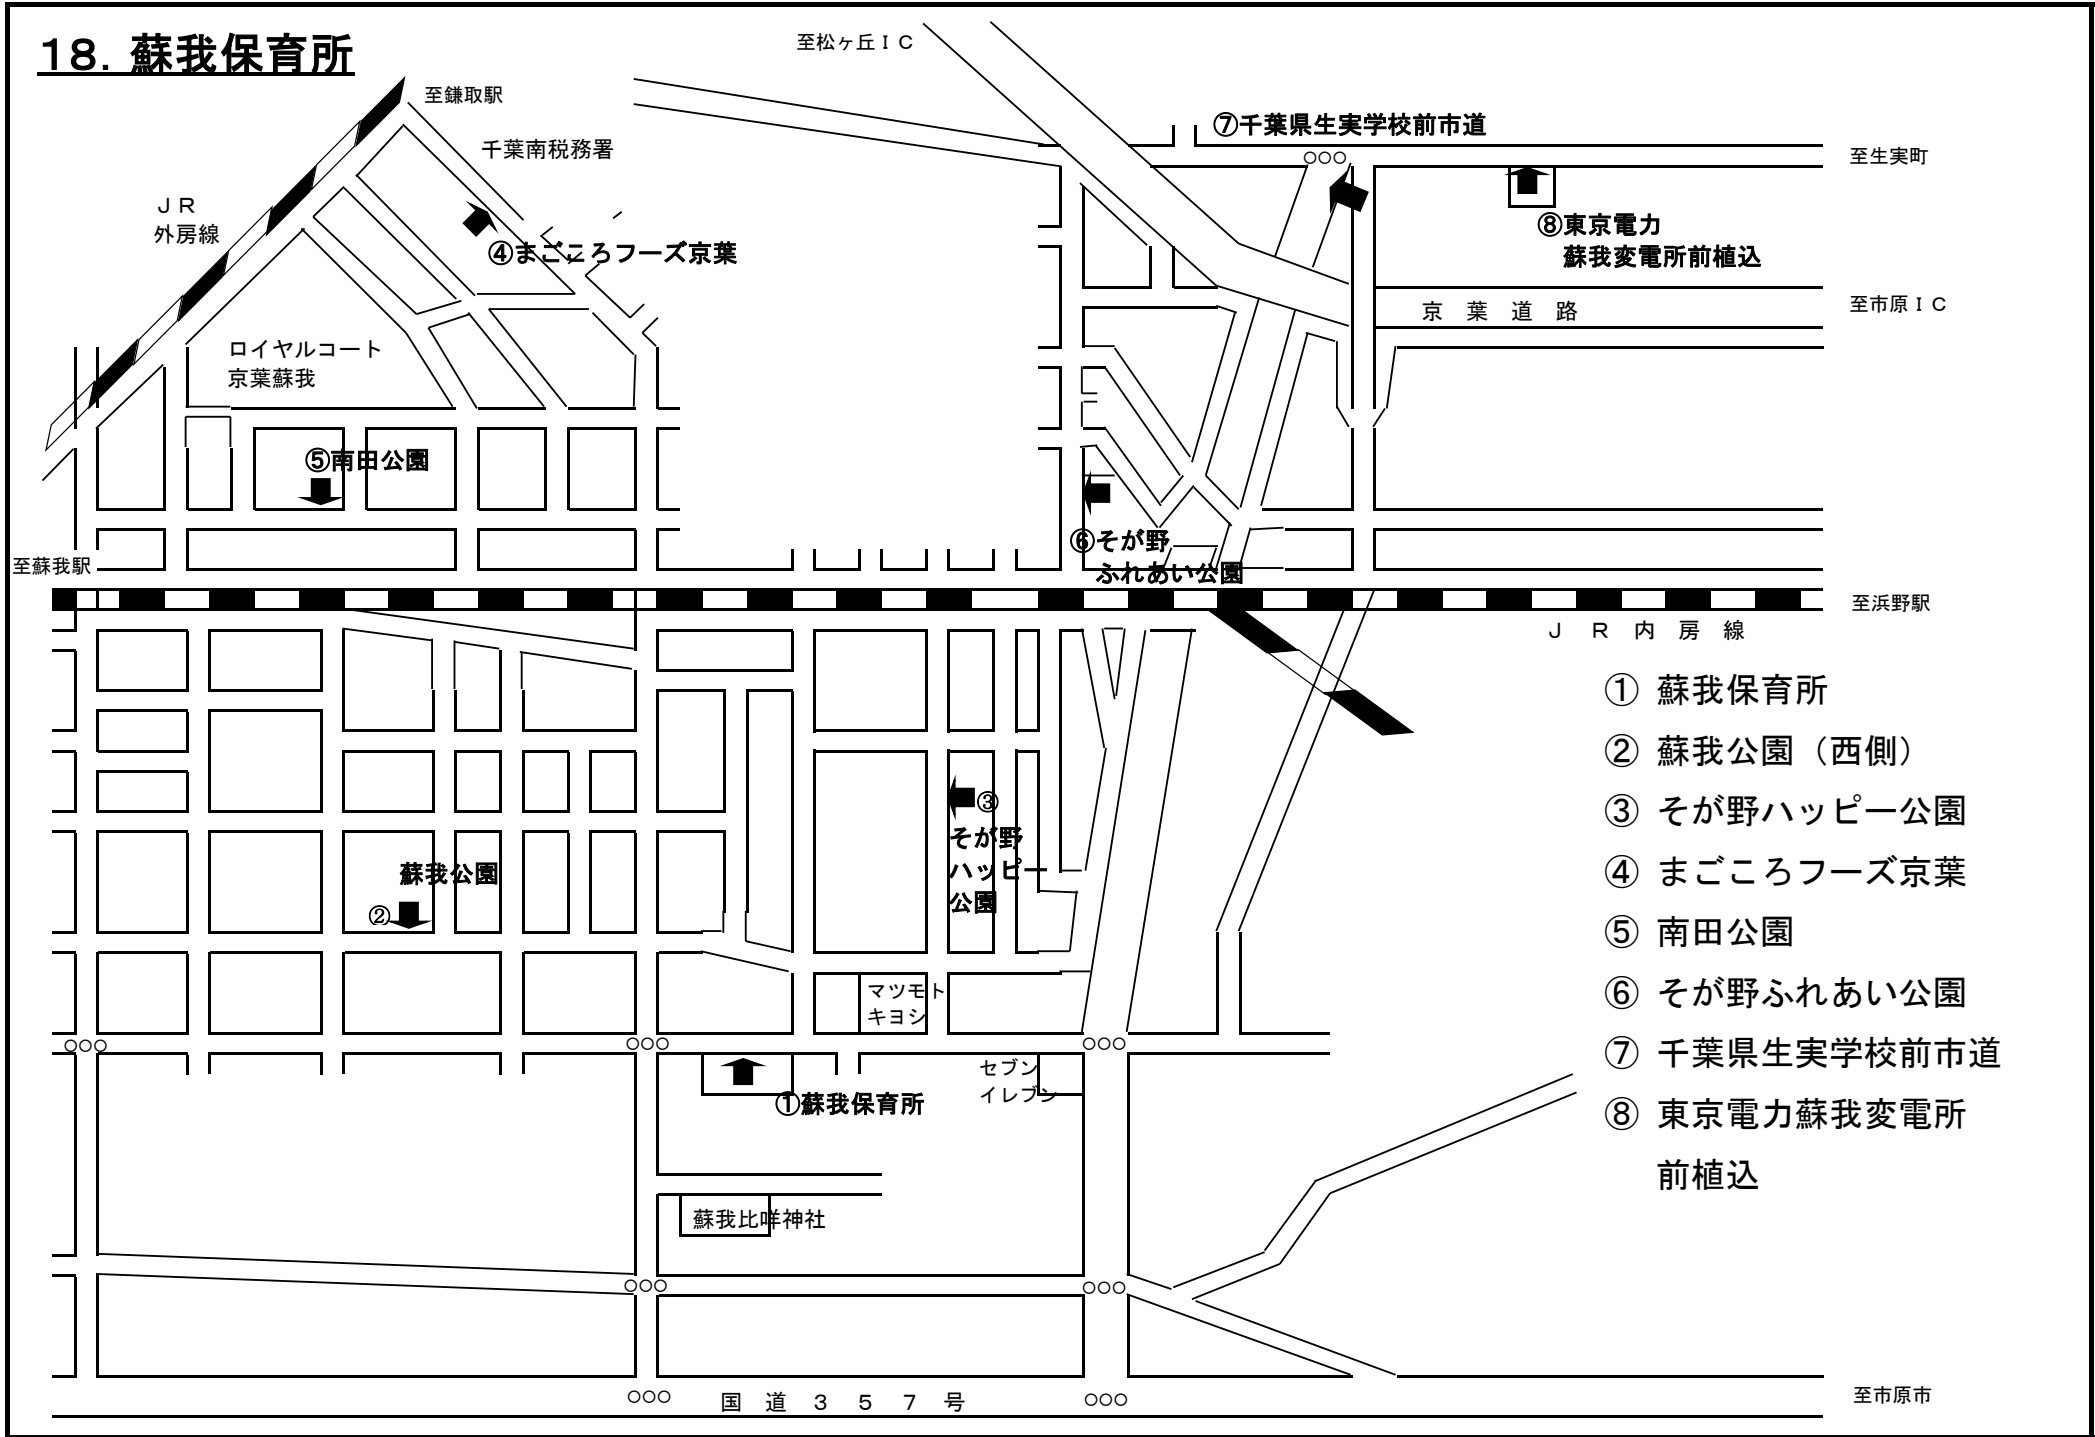

18. 蘇我保育所

- ① 蘇我保育所
- ② 蘇我公園（西側）
- ③ そが野ハッピー公園
- ④ まごころフーズ京葉
- ⑤ 南田公園
- ⑥ そが野ふれあい公園
- ⑦ 千葉県生実学校前市道
- ⑧ 東京電力蘇我変電所前植込