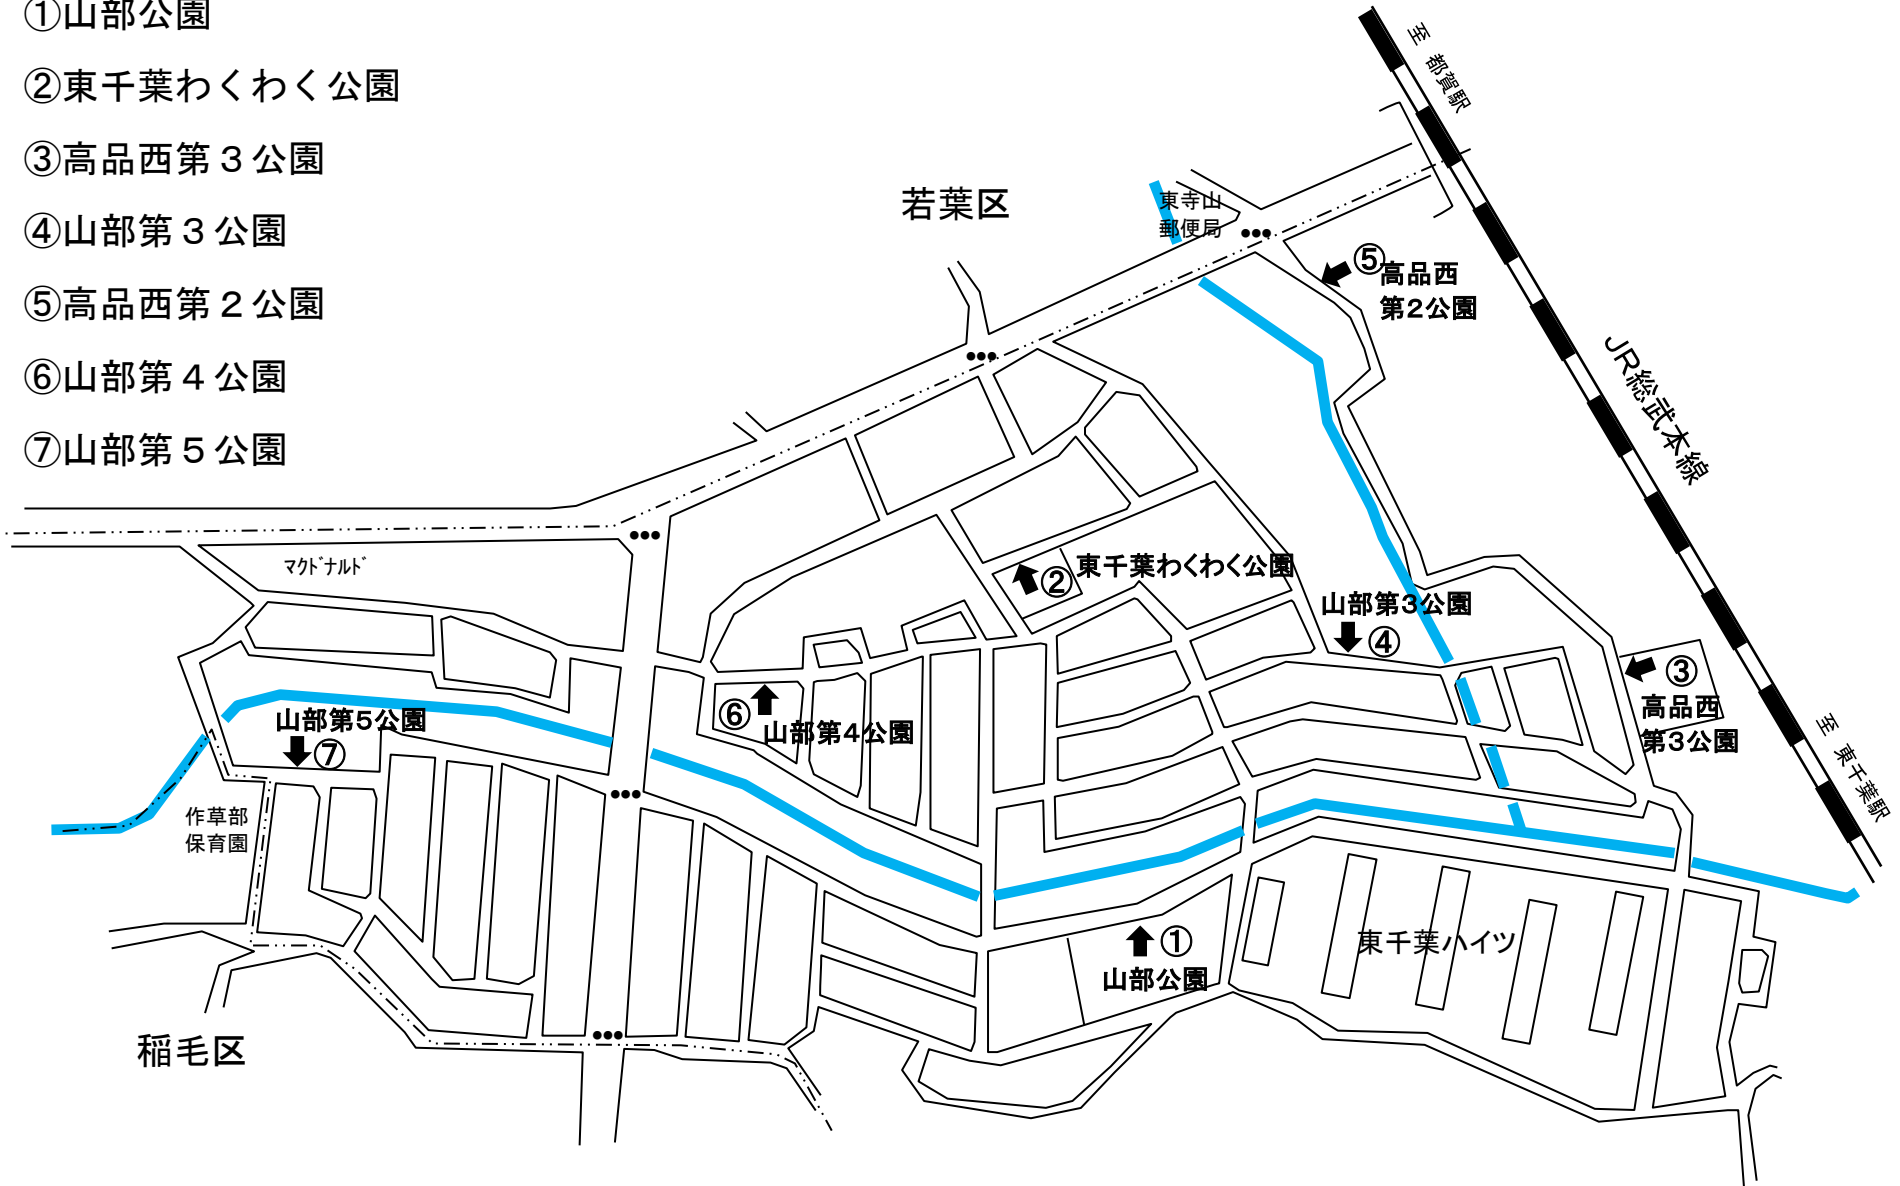

- ①松波公園
- ②松波陸橋横
- ③千葉東高校バス停
向いグリーンベルト
- ④県立千葉商業高等学校
- ⑤メゾン西千葉前
- ⑥京葉銀行横土手
- ⑦西千葉駅前緑地

7. 弁天小学校

- ① 弁天小学校
- ② 弁天公園
- ③ 千葉公園入口脇
- ④ 旧中央・稲毛公園緑地事務所前
- ⑤ モノレール千葉公園駅脇グリーンベルト
- ⑥ 千葉公園プール前土手
- ⑦ 千葉公園護国神社入口

8. 椿森中学校

- ① 椿森中学校病院側
- ② 椿森中学校裏門側
- ③ 椿森中学校正門側
- ④ 作草部市民の森
- ⑤ 椿森3丁目公園
- ⑥ 椿森東集会所
- ⑦ 椿森公園

9. 東千葉住宅地5自治会集会所

- ①山部公園
- ②東千葉わくわく公園
- ③高品西第3公園
- ④山部第3公園
- ⑤高品西第2公園
- ⑥山部第4公園
- ⑦山部第5公園

10. 院内小学校

- ①院内小学校
- ②祐光公園
- ③院内公園
- ④通町公園交番横
- ⑤通町公園北側
- ⑥高作公園
- ⑦城の下公園