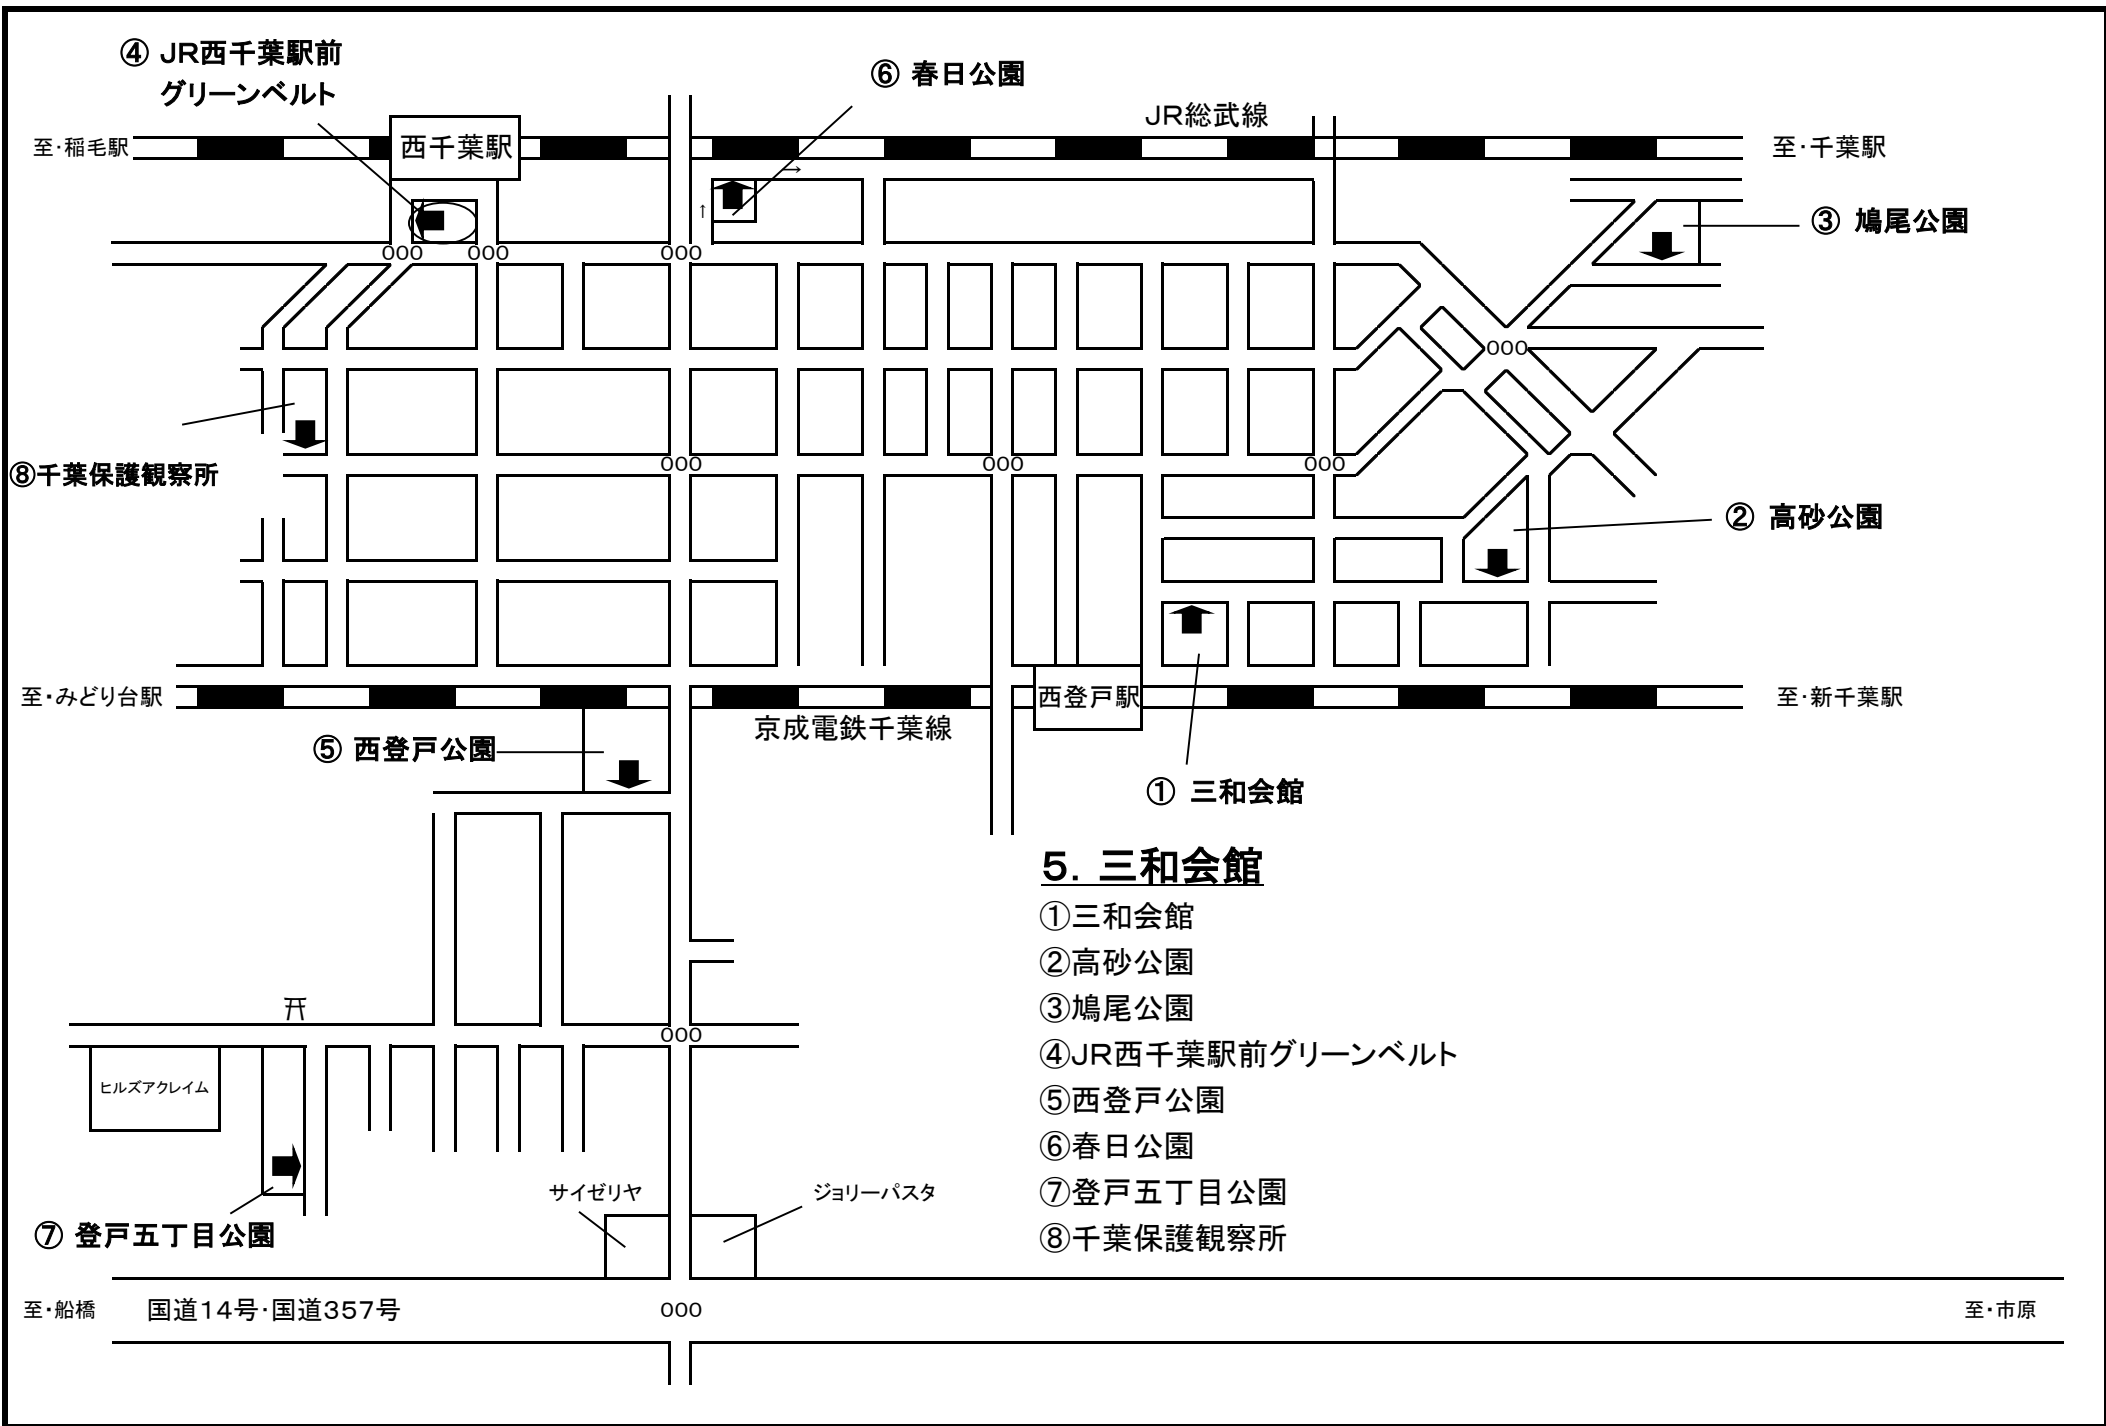

5. 三和会館

- ① 三和会館
- ② 高砂公園
- ③ 鳩尾公園
- ④ JR西千葉駅前グリーンベルト
- ⑤ 西登戸公園
- ⑥ 春日公園
- ⑦ 登戸五丁目公園
- ⑧ 千葉保護観察所