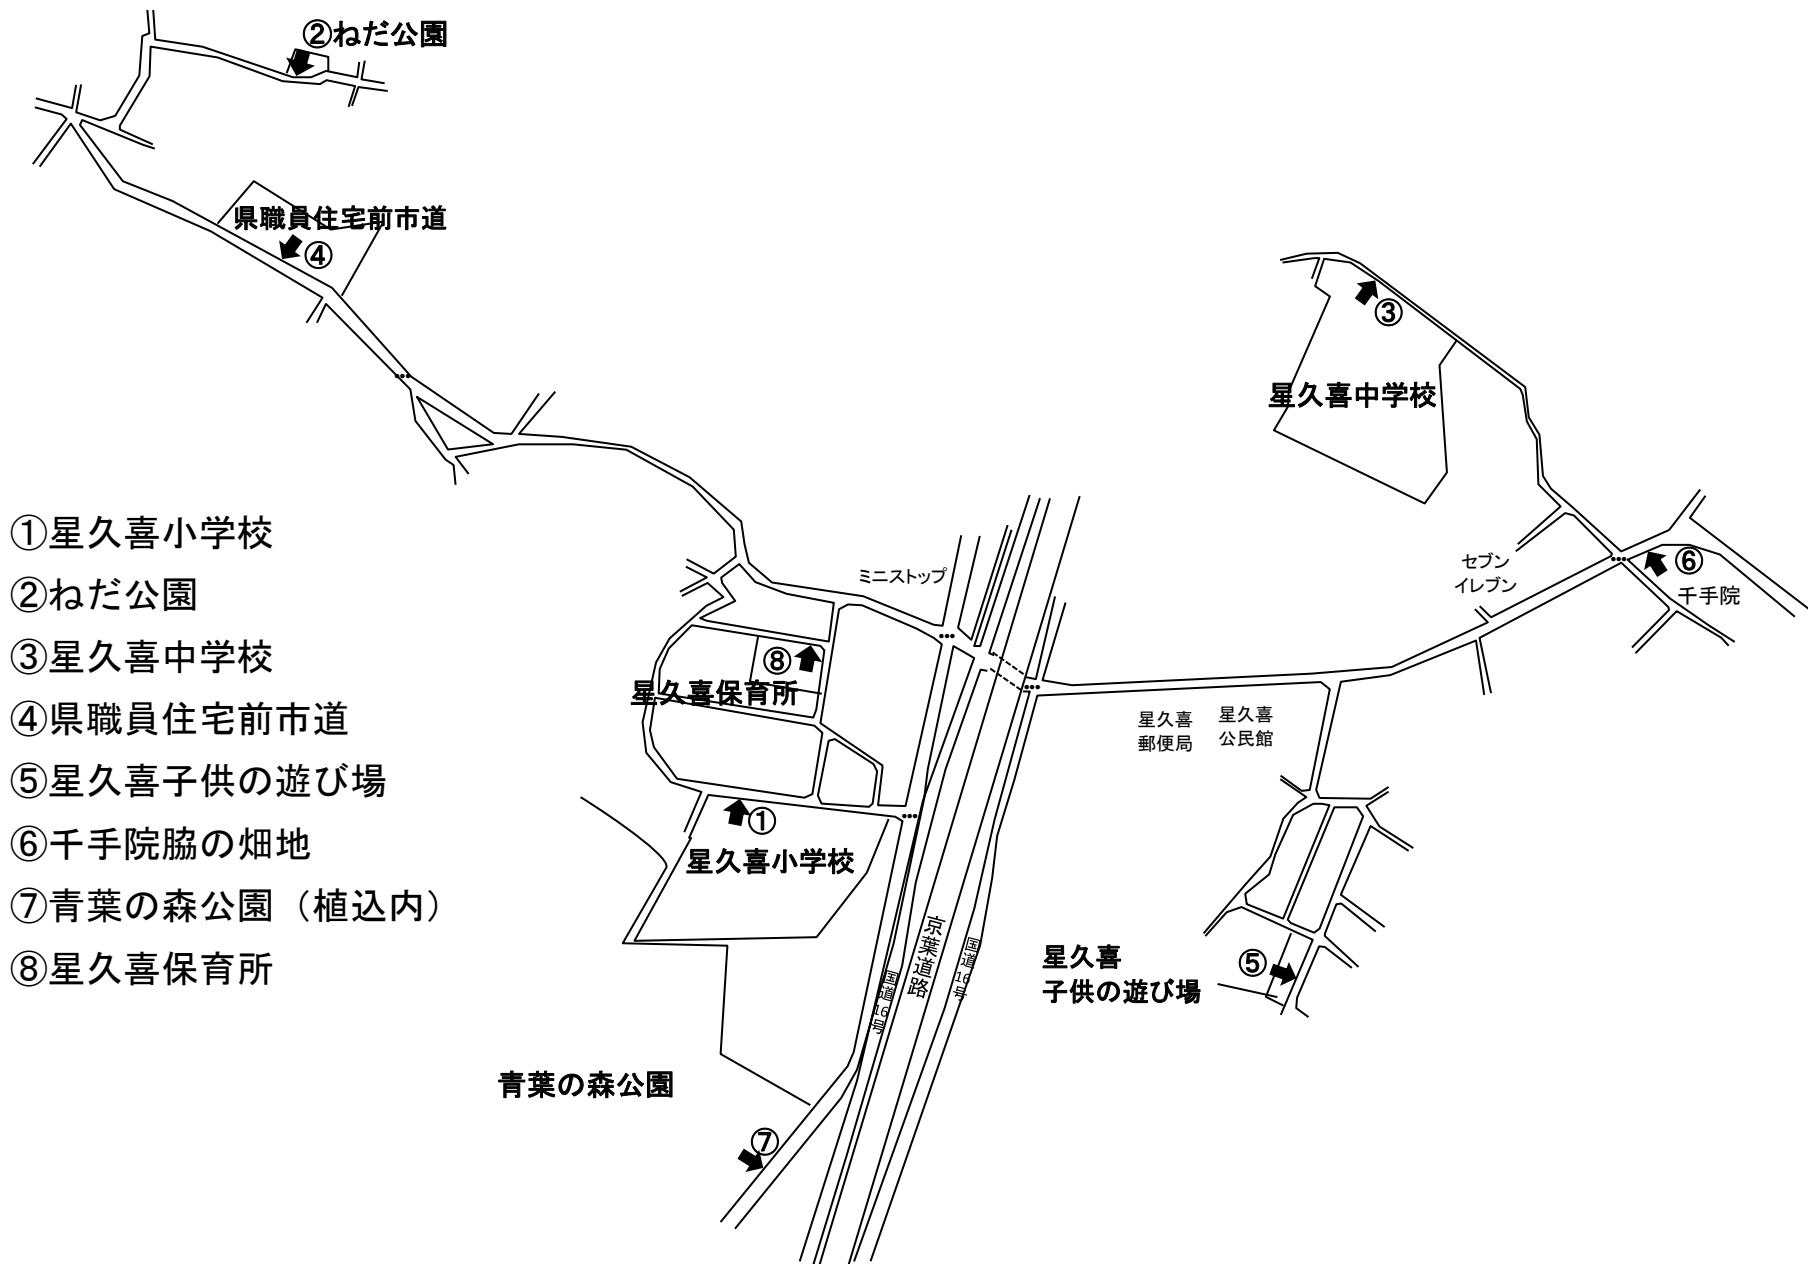

至・本町

国道51号

至・松ヶ丘

天神橋

国道16号

至・穴川

000

14. 星久喜小学校