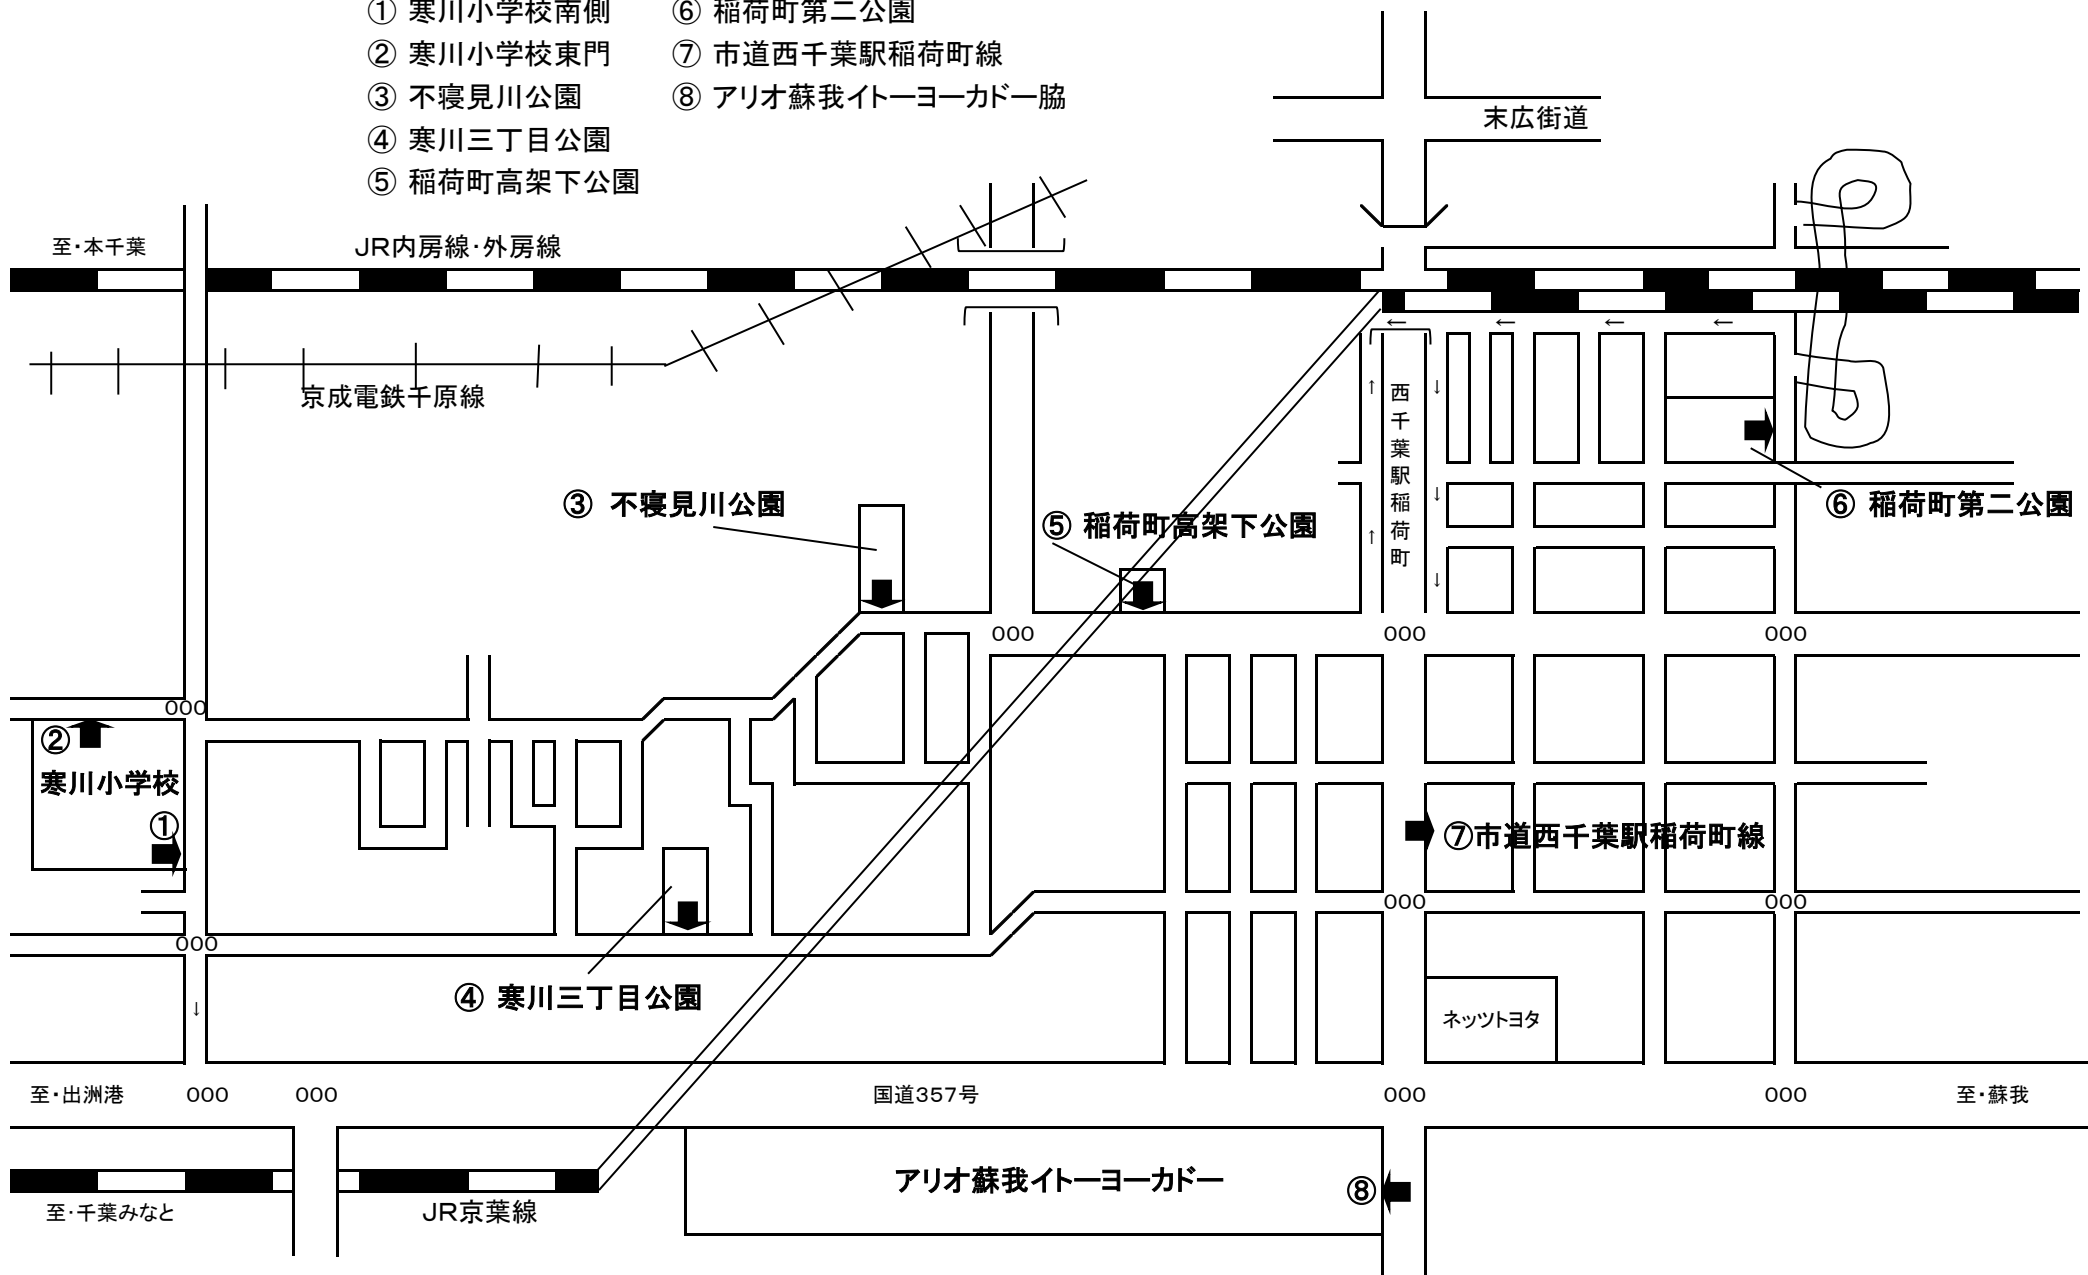

- ① 星久喜小学校
- ② ねだ公園
- ③ 星久喜中学校
- ④ 県職員住宅前市道
- ⑤ 星久喜子供の遊び場
- ⑥ 千手院脇の畑地
- ⑦ 青葉の森公園 (植込内)
- ⑧ 星久喜保育所

16. 末広中学校

- ①末広中学校
- ②末広公園グラウンド
- ③堀合公園
- ④ゲートボール場（海側）
- ⑤平柳公園
- ⑥末広4丁目公園
- ⑦千葉寺町公園
- ⑧末広保管場

17. 寒川小学校

- ① 寒川小学校南側
- ② 寒川小学校東門
- ③ 不寝見川公園
- ④ 寒川三丁目公園
- ⑤ 稲荷町高架下公園
- ⑥ 稲荷町第二公園
- ⑦ 市道西千葉駅稲荷町線
- ⑧ アリオ蘇我イトーヨーカドー脇