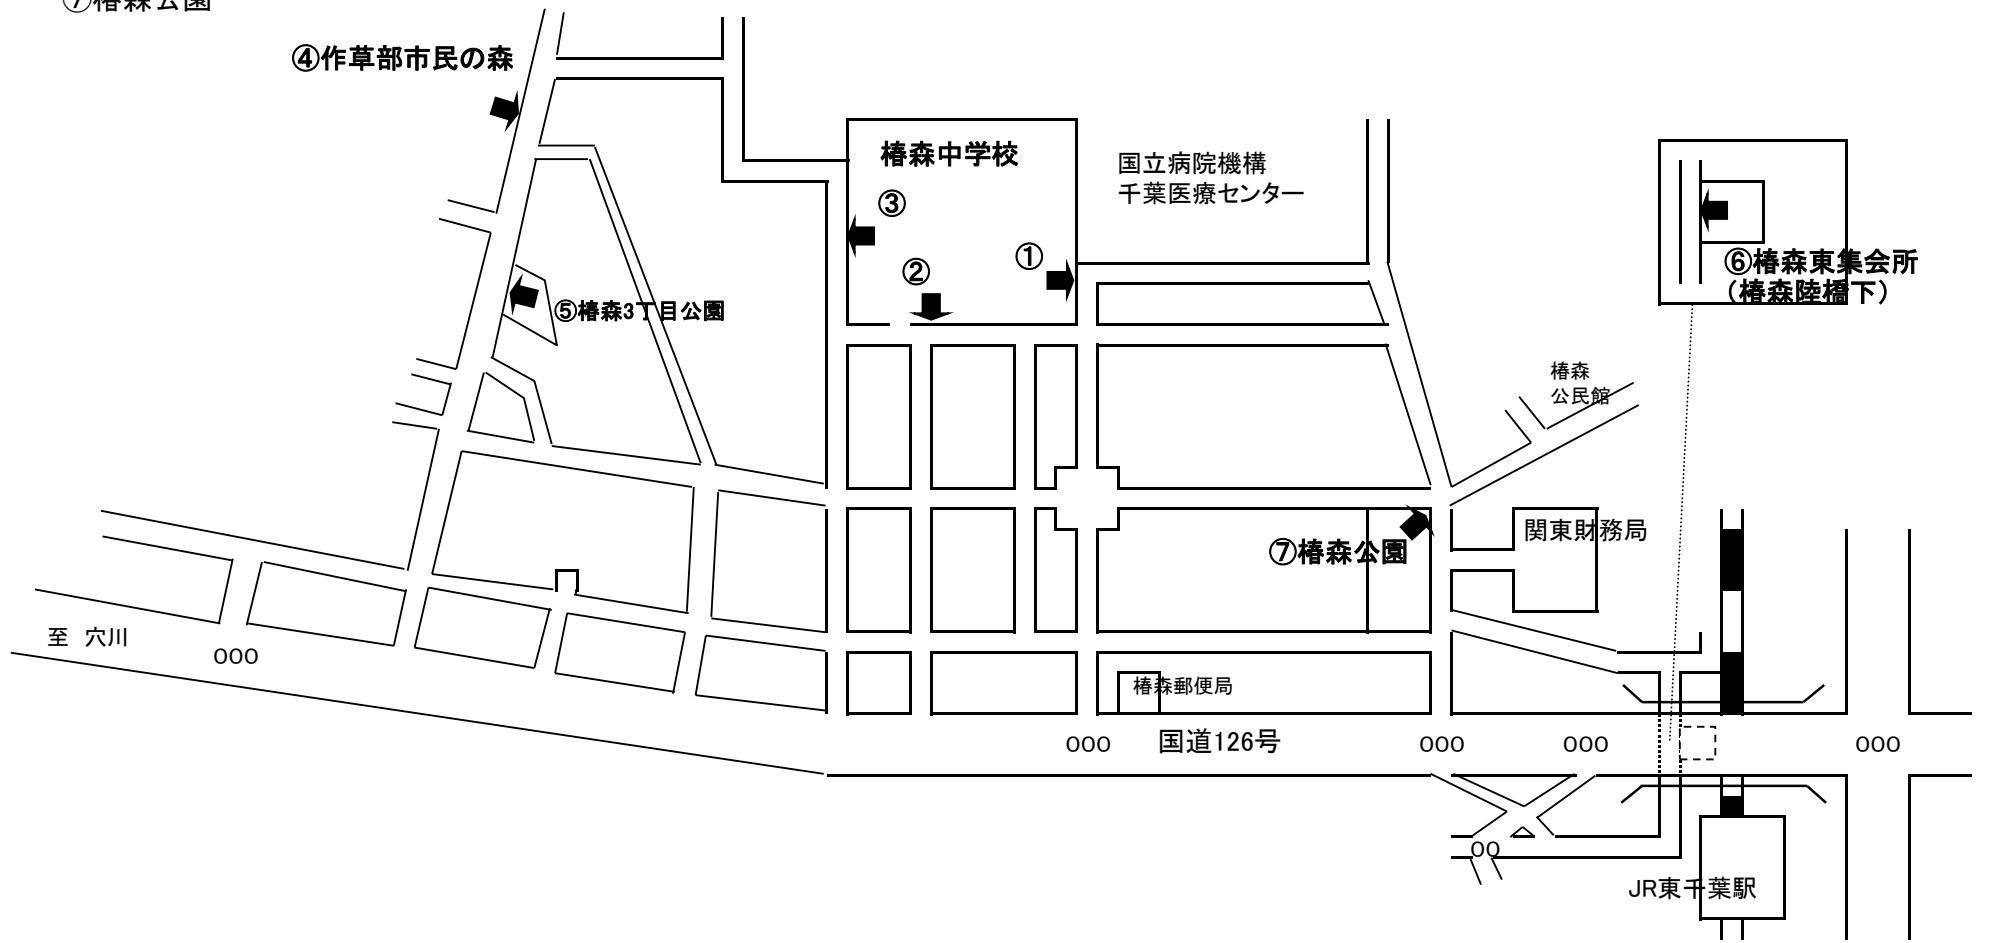

8. 椿森中学校

- ① 椿森中学校病院側
- ② 椿森中学校裏門側
- ③ 椿森中学校正門側
- ④ 作草部市民の森
- ⑤ 椿森3丁目公園
- ⑥ 椿森東集会所
- ⑦ 椿森公園