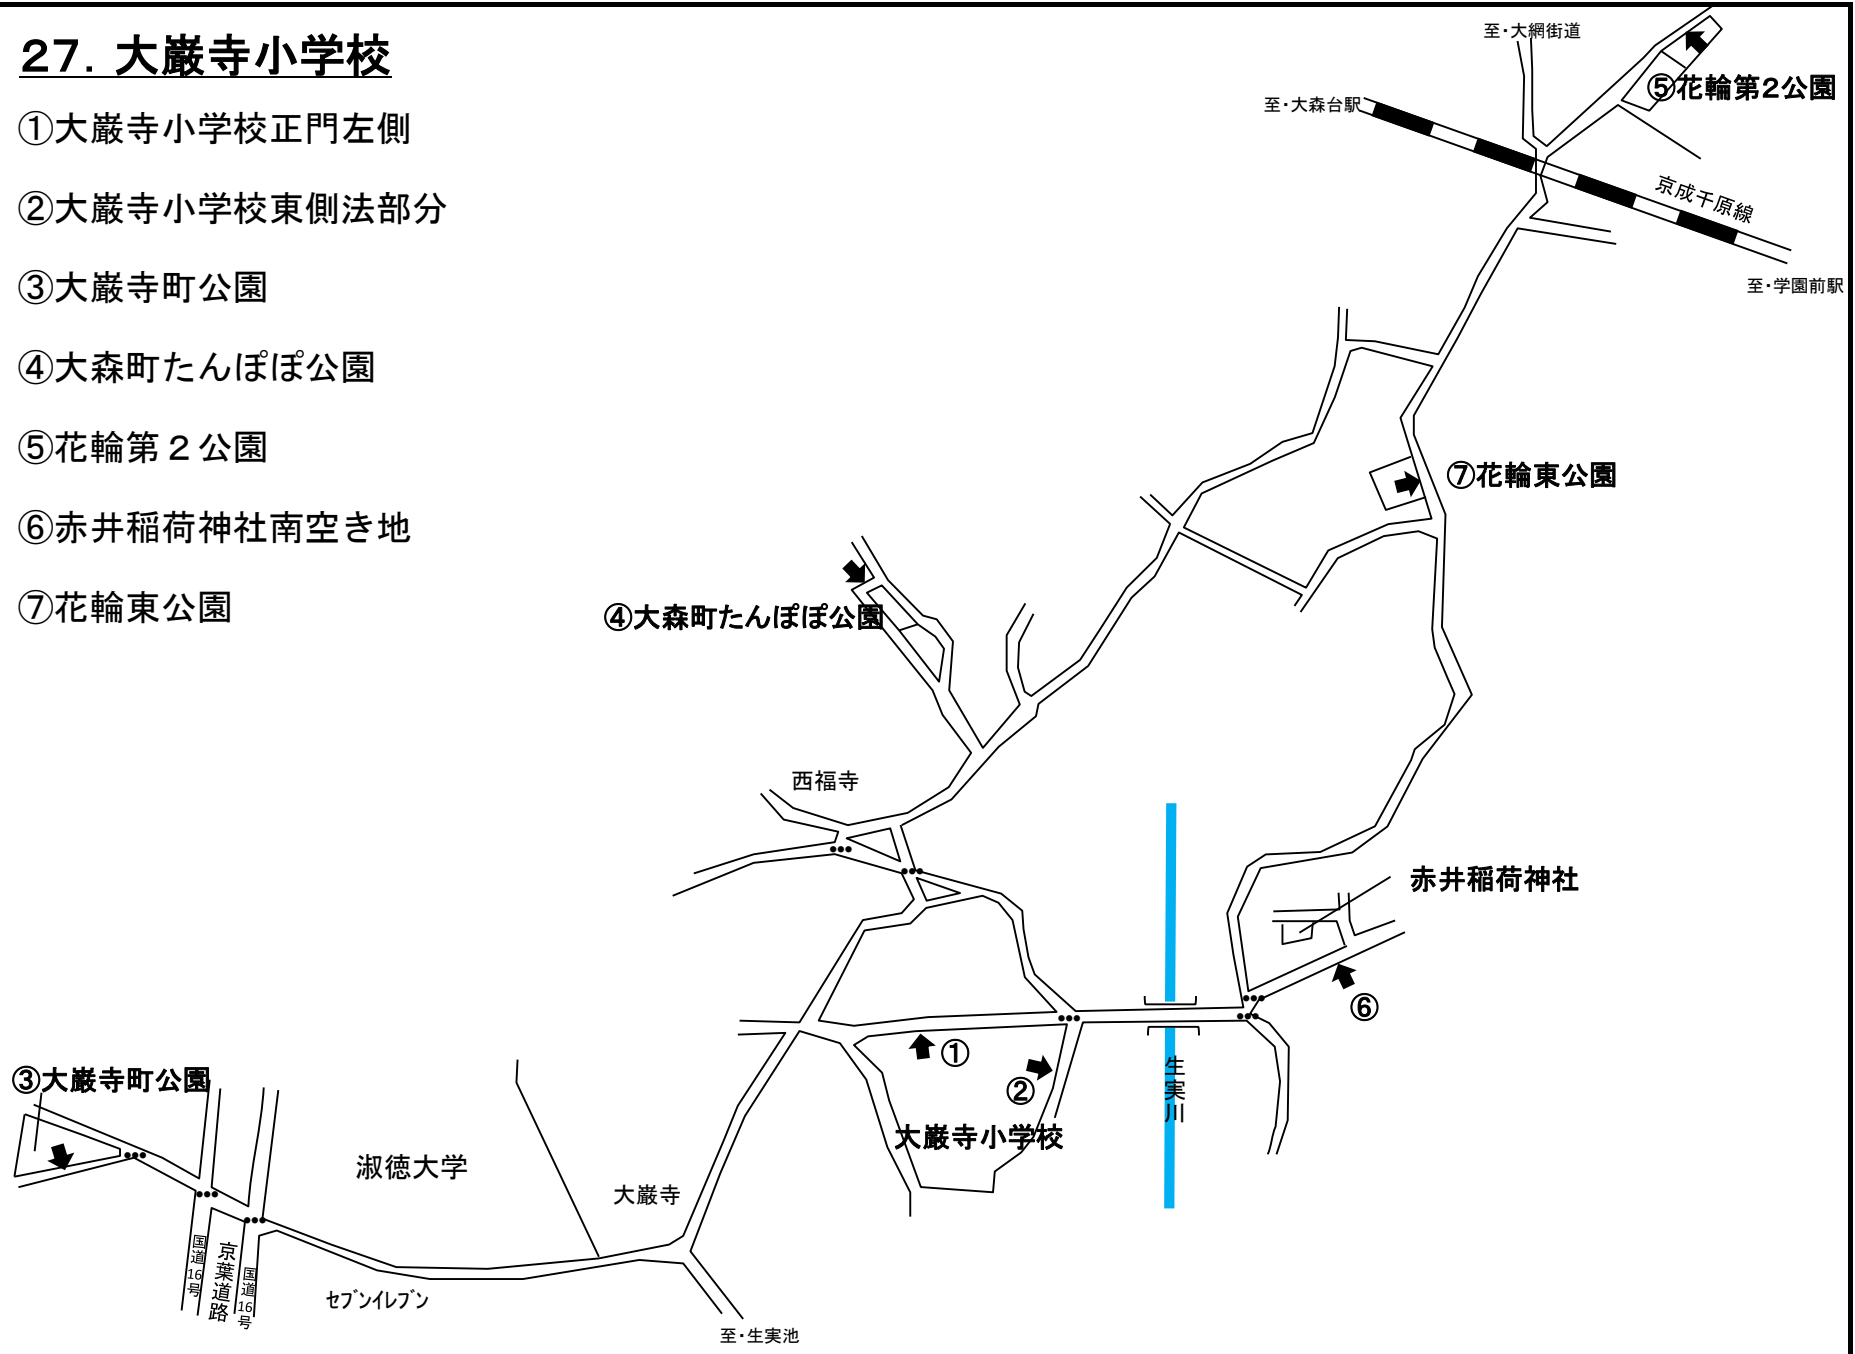

至・松ヶ丘町

至・星久喜町

市営星久喜団地

26. 川戸小学校

- ①川戸小学校
- ②川戸第四公園
- ③川戸公民館
- ④川戸第三公園
- ⑤川戸の森
- ⑥小滝電気商会前鉄塔下
- ⑦マミーマート第二駐車場前

27. 大巖寺小学校

- ①大巖寺小学校正門左側
- ②大巖寺小学校東側法部分
- ③大巖寺町公園
- ④大森町たんぽぽ公園
- ⑤花輪第2公園
- ⑥赤井稻荷神社南空き地
- ⑦花輪東公園

28. 生浜東小学校