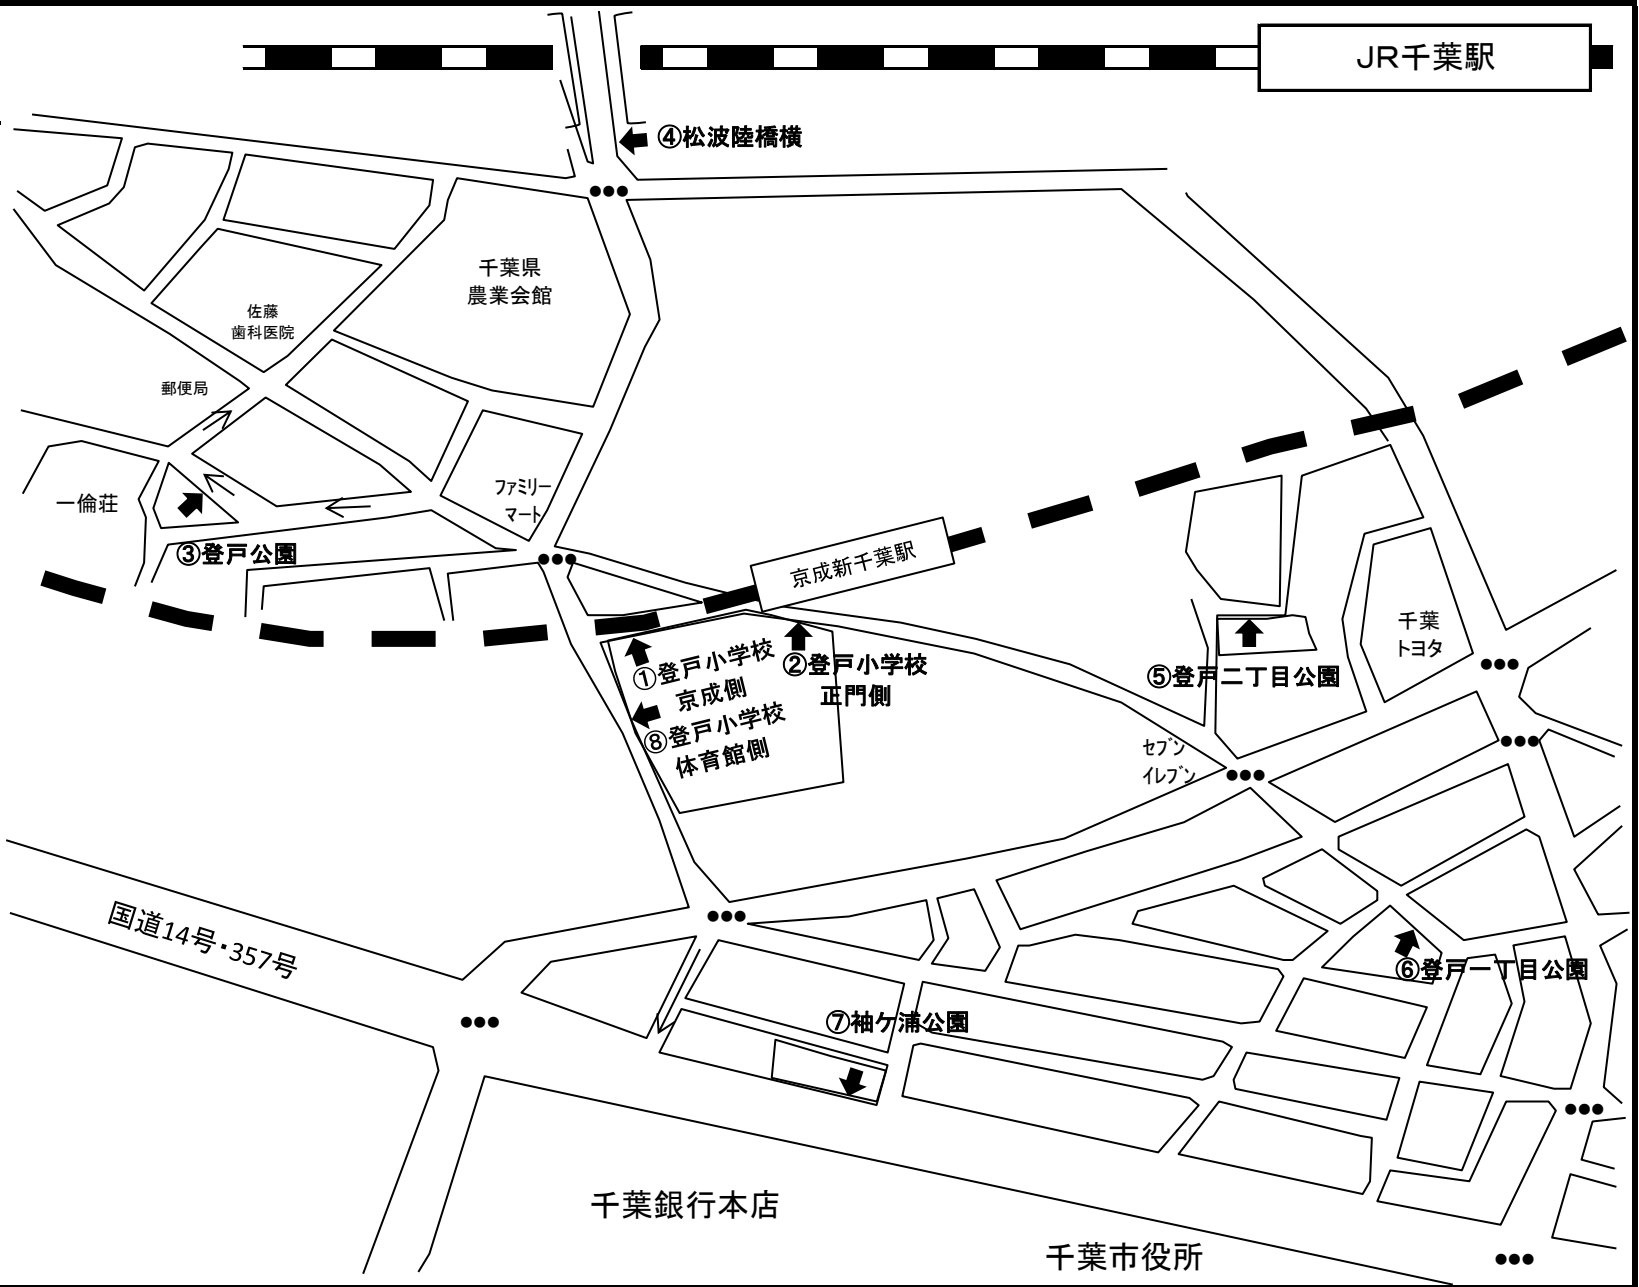

4. 登戸小学校

- ① 登戸小学校 京成側
- ② 登戸小学校 正門側
- ③ 登戸公園
- ④ 松波陸橋横
- ⑤ 登戸二丁目公園
- ⑥ 登戸一丁目公園
- ⑦ 袖ヶ浦公園
- ⑧ 登戸小学校 体育館側