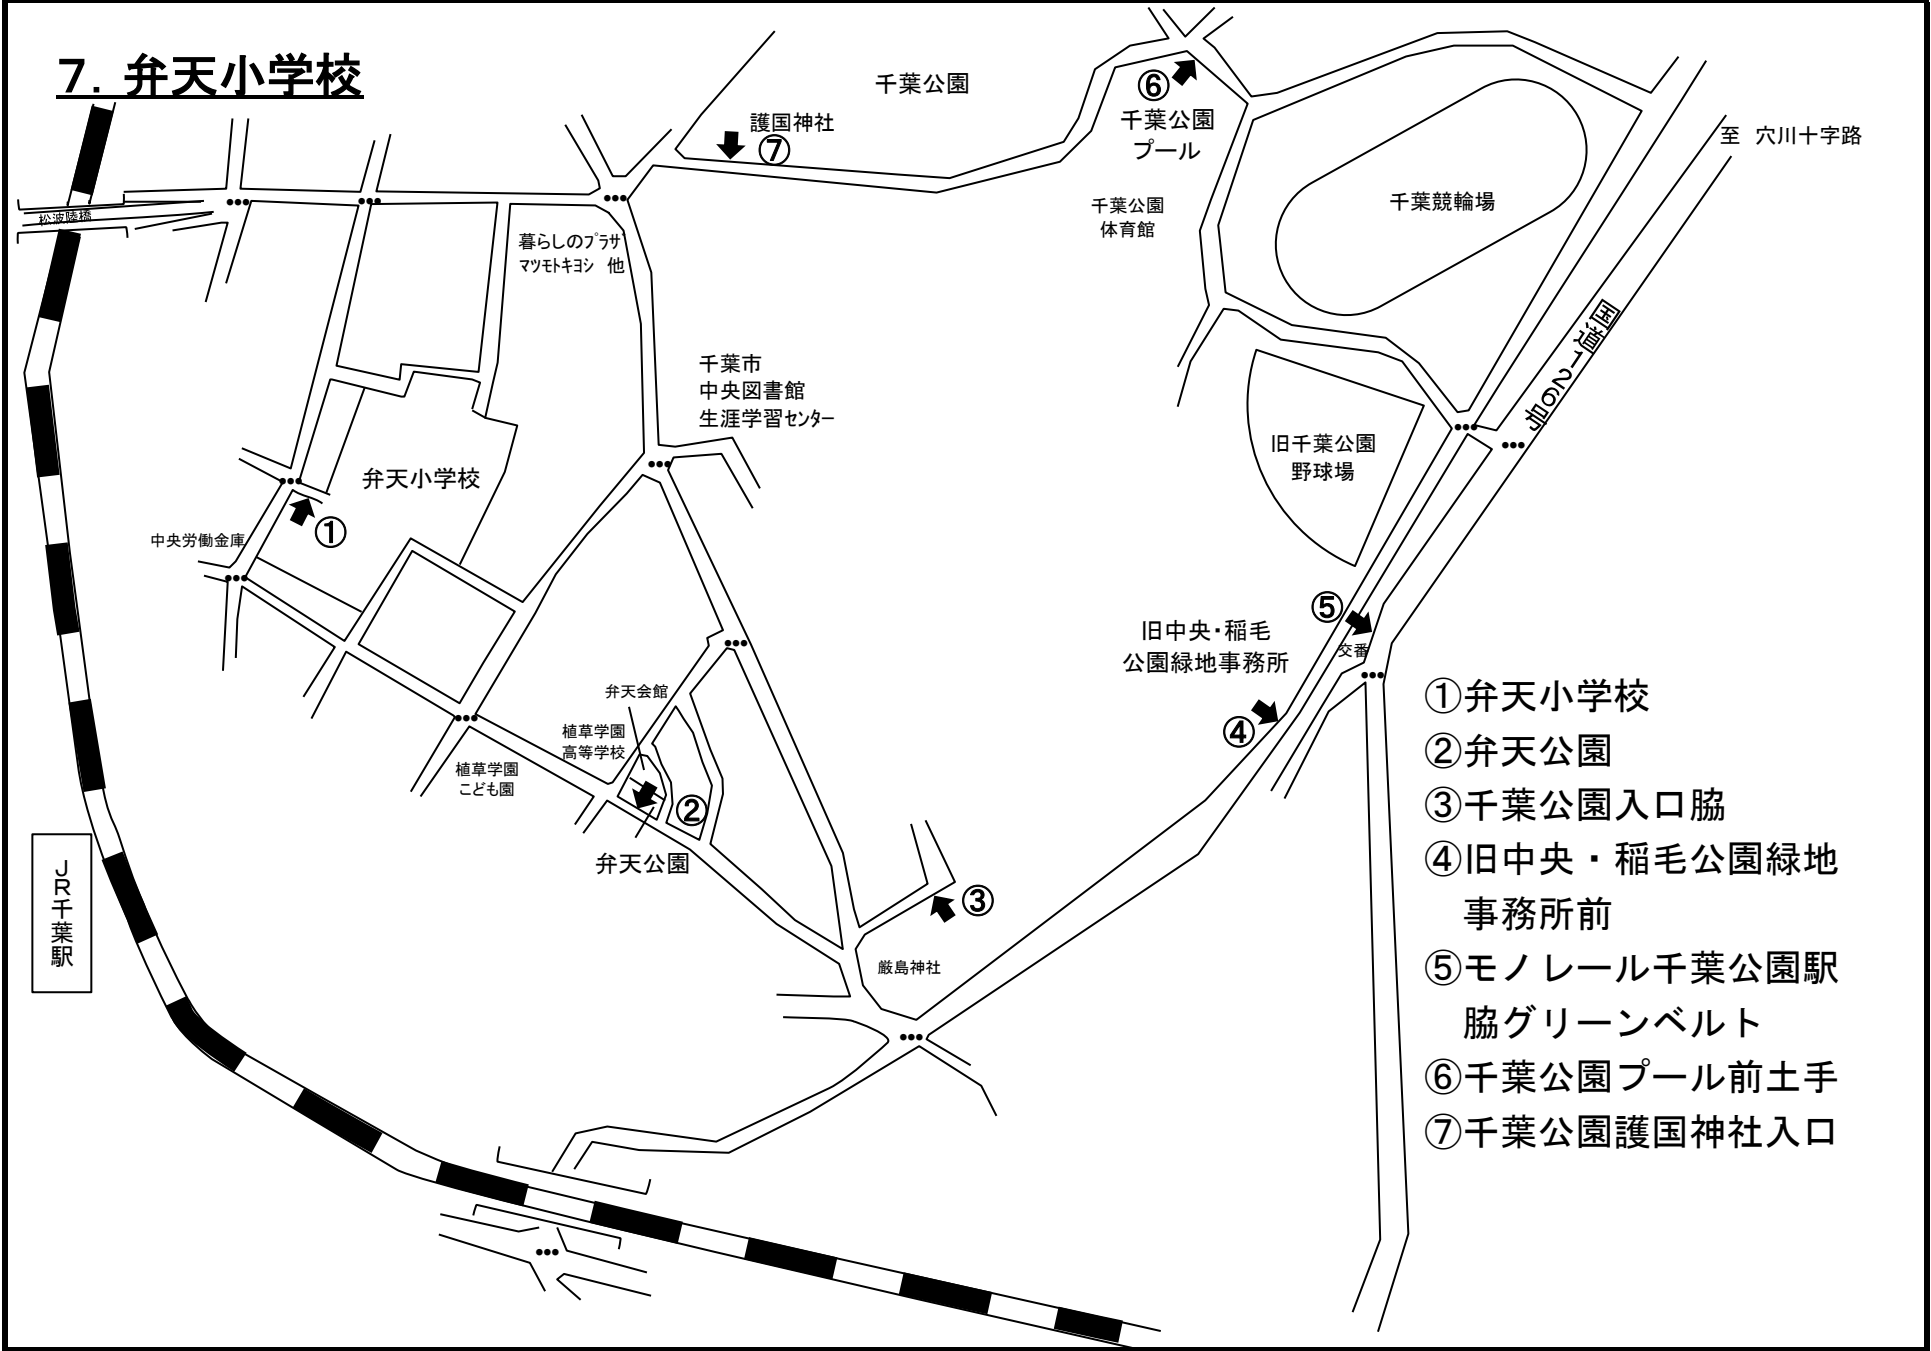

7. 弁天小学校

- ① 弁天小学校
- ② 弁天公園
- ③ 千葉公園入口脇
- ④ 旧中央・稲毛公園緑地事務所前
- ⑤ モノレール千葉公園駅脇グリーンベルト
- ⑥ 千葉公園プール前土手
- ⑦ 千葉公園護国神社入口