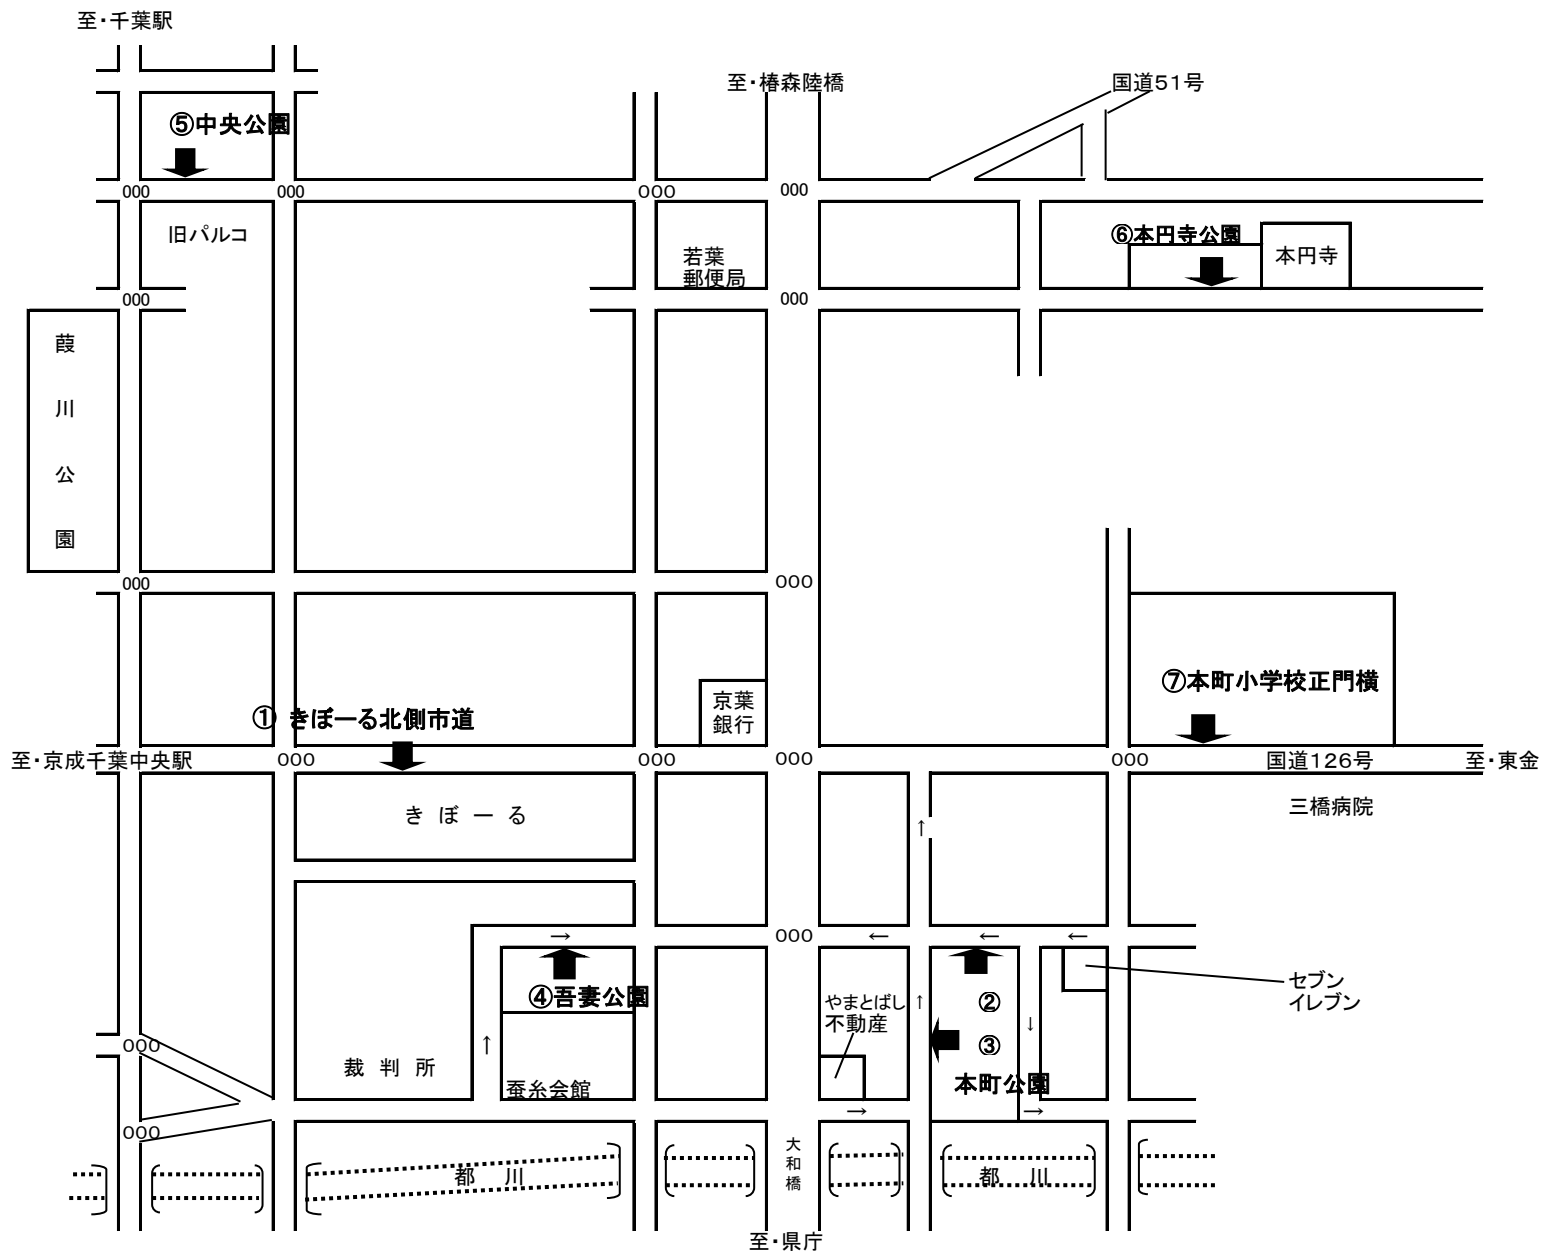

ポスター掲示場設置場所一覧

No	設置箇所名称	住 所
28-1	生浜東小学校	千葉市中央区生実町1928
28-2	埋蔵文化財調査センター植込み	千葉市中央区南生実町1210
28-3	生浜小学校東側	千葉市中央区浜野町1335
28-4	生浜小学校正門横	千葉市中央区浜野町1335
28-5	京葉道路入口グリーンハルト	千葉市中央区生実町774-1地先
28-6	柏崎バス停前	千葉市中央区生実町1133向い
28-7	本城公園	千葉市中央区生実町1145
28-8	こしかわ酒店前	千葉市中央区生実町2558-2
29-1	生浜西小学校正門	千葉市中央区塩田町316-1
29-2	生浜西小学校裏口	千葉市中央区塩田町316-1
29-3	浜野公園	千葉市中央区浜野町1216-62地先
29-4	塩田町緑地	千葉市中央区塩田町294地先
29-5	諏訪公園	千葉市中央区浜野町445地先
29-6	本行寺公園池前	千葉市中央区浜野町1252地先
29-7	浜野東公園	千葉市中央区浜野町533-17地先
29-8	塩田町公園	千葉市中央区塩田町365地先
29-9	小浜公園	千葉市中央区浜野町417-9地先
30-1	村田町公会堂	千葉市中央区村田町305-1
30-2	村田川公園	千葉市中央区村田町548向い
30-3	旧神明神社	千葉市中央区村田町115地先
30-4	村田南公園	千葉市中央区村田町77-16地先
30-5	のぎわ会館脇公園	千葉市中央区村田町12-20
30-6	のぎわ公園	千葉市中央区村田町306-3
30-7	村田南第二公園	千葉市中央区村田町893-31地先
31-1	都保育所	千葉市中央区都町2-26-5
31-2	学校下公園	千葉市中央区都町2-30
31-3	大田切公園	千葉市中央区都町3-13
31-4	都公園	千葉市中央区都町2-14
31-5	西の下公園	千葉市中央区都町1-14
31-6	宝導寺台公園	千葉市中央区都町1-5
31-7	山の根公園	千葉市中央区都町1-44
32-1	新宿中学校北側	千葉市中央区問屋町1-73
32-2	みなと第二公園	千葉市中央区千葉港5-25地先
32-3	千葉みなと駅東口	千葉市中央区千葉港8-5地先
32-4	東芝前グリーンハルト	千葉市中央区中央港2-5-2地先
32-5	市役所中央署バス停横	千葉市中央区中央港2-29地先
32-6	みなと公園入口	千葉市中央区千葉港6
32-7	モノレール市役所前駅	千葉市中央区千葉港1-1
32-8	千葉みなと駅西口	千葉市中央区中央港1-23-1地先

1. 中央区役所

- ①きぼーる北側市道
- ②本町公園北側
- ③本町公園西側
- ④吾妻公園
- ⑤中央公園
- ⑥本円寺公園
- ⑦本町小学校正門横