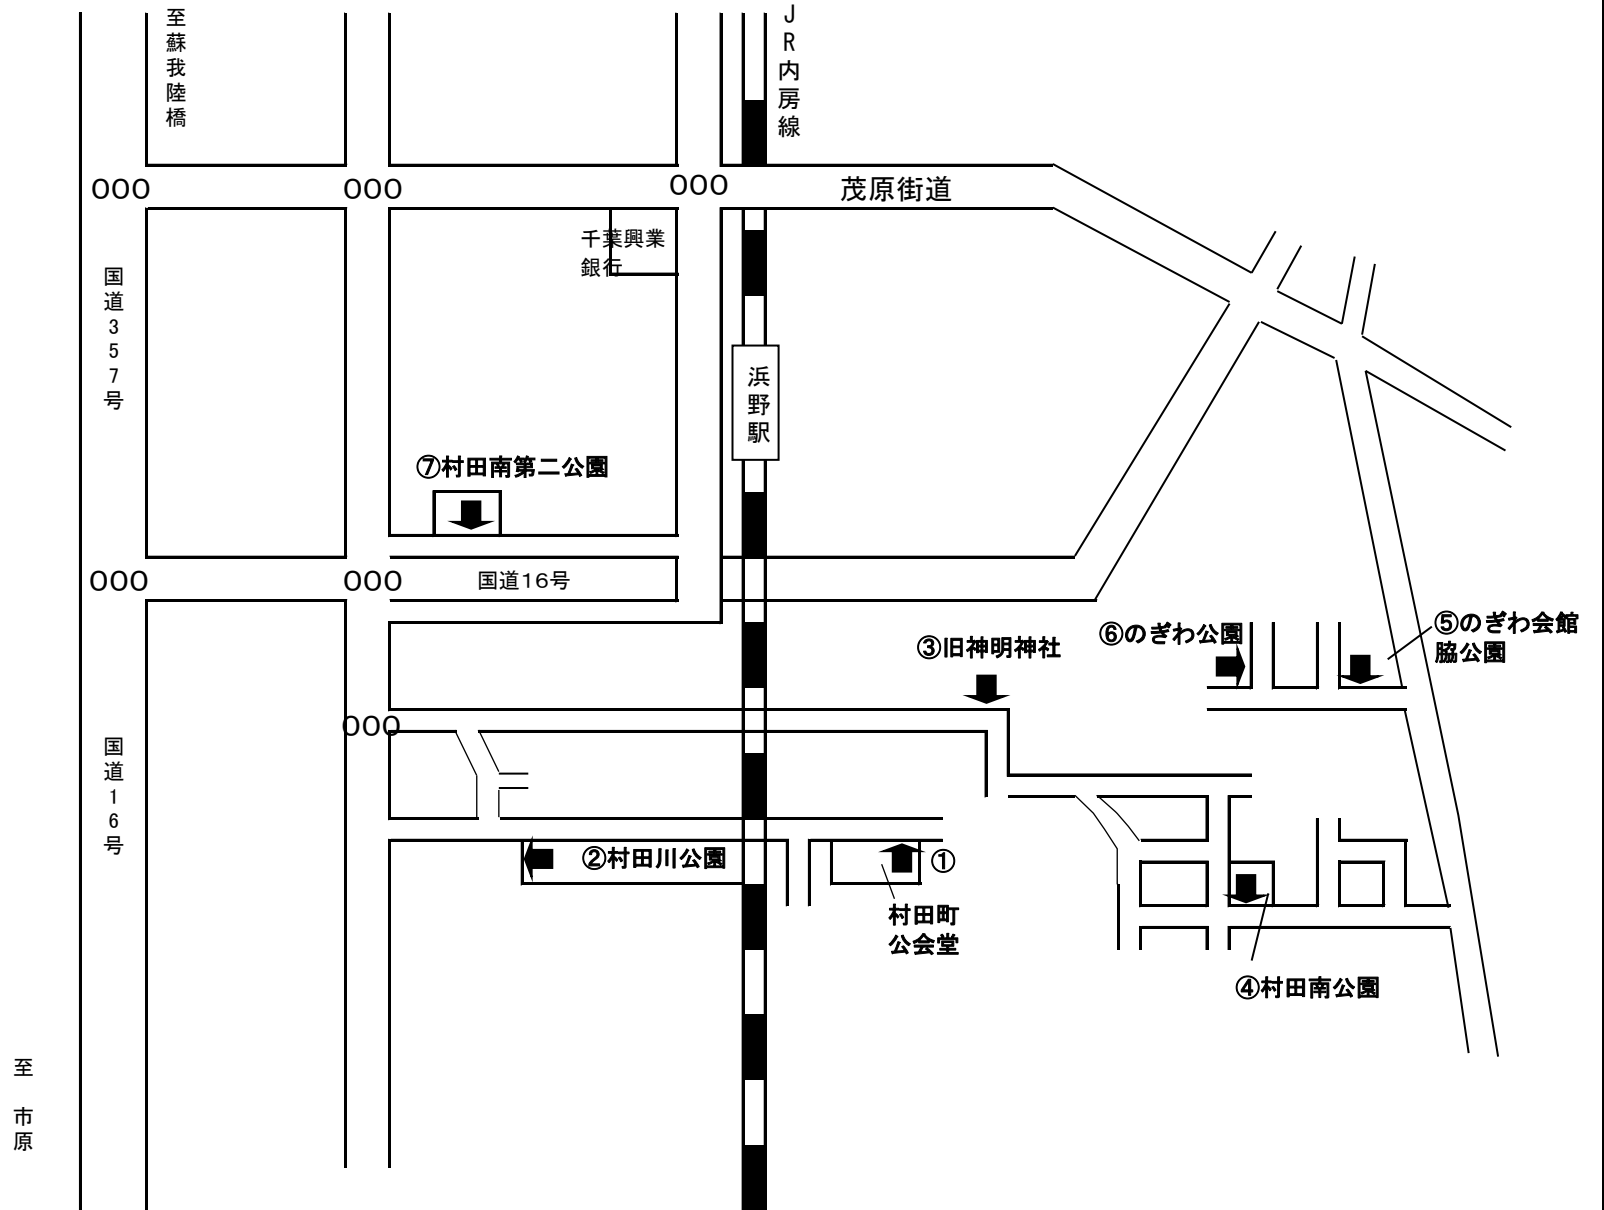

30. 村田町公会堂

- ① 村田町公会堂
- ② 村田川公園
- ③ 旧神明神社
- ④ 村田南公園
- ⑤ のぎわ会館脇公園
- ⑥ のぎわ公園
- ⑦ 村田南第二公園