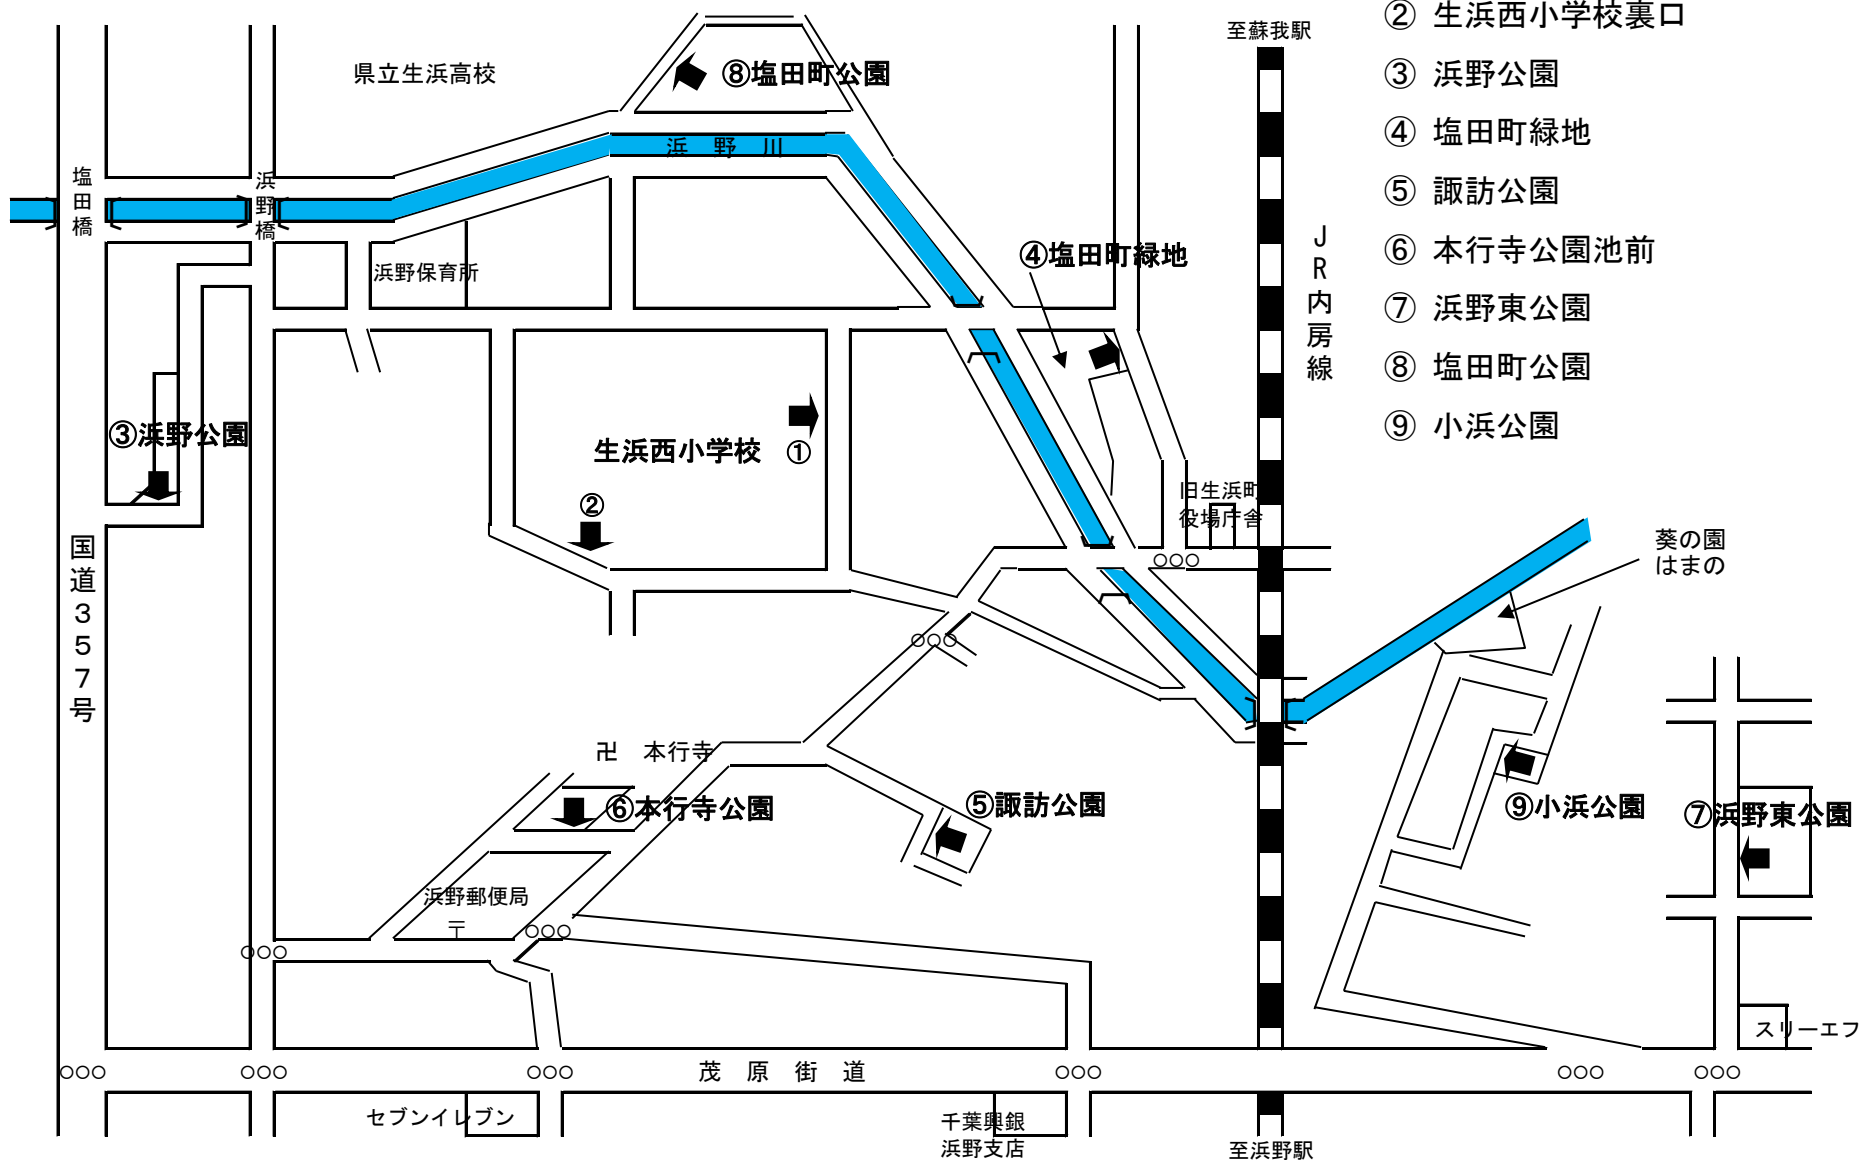

29. 生浜西小学校

- ① 生浜西小学校正門
- ② 生浜西小学校裏口
- ③ 浜野公園
- ④ 塩田町緑地
- ⑤ 諏訪公園
- ⑥ 本行寺公園池前
- ⑦ 浜野東公園
- ⑧ 塩田町公園
- ⑨ 小浜公園