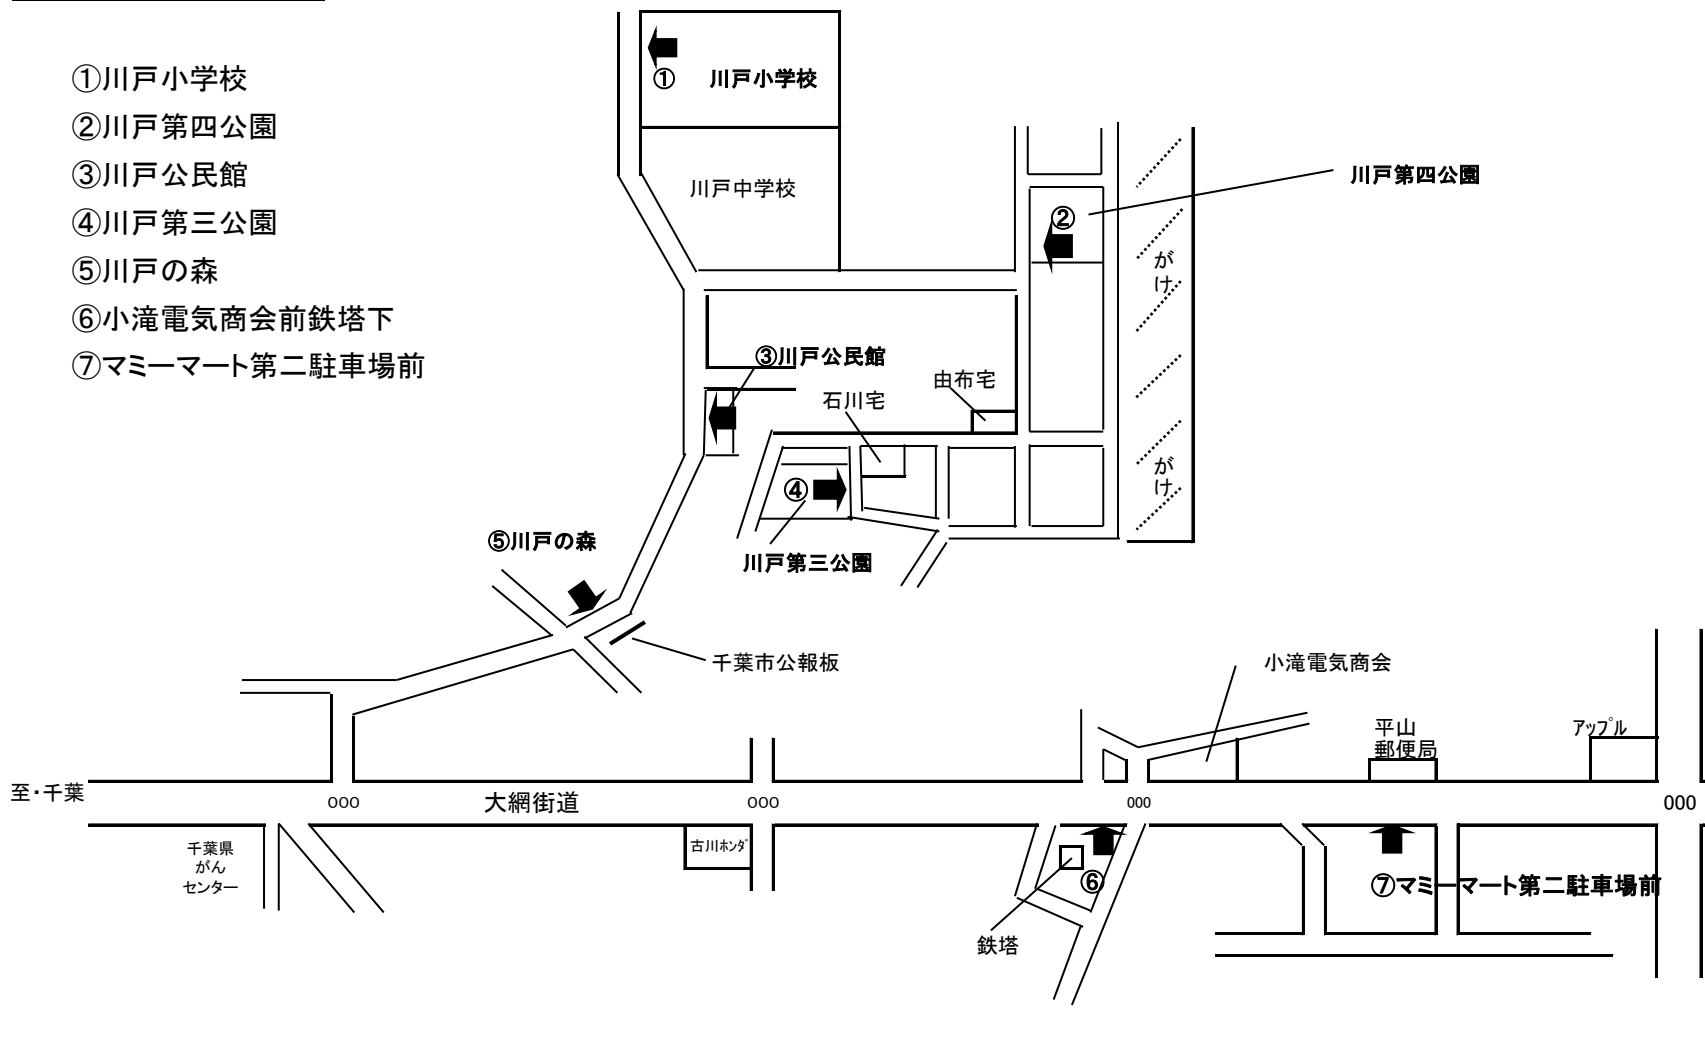

至・松ヶ丘町

至・星久喜町

市営星久喜団地

26. 川戸小学校

- ①川戸小学校
- ②川戸第四公園
- ③川戸公民館
- ④川戸第三公園
- ⑤川戸の森
- ⑥小滝電気商会前鉄塔下
- ⑦マミーマート第二駐車場前

27. 大巖寺小学校

- ①大巖寺小学校正門左側
- ②大巖寺小学校東側法部分
- ③大巖寺町公園
- ④大森町たんぽぽ公園
- ⑤花輪第2公園
- ⑥赤井稻荷神社南空き地
- ⑦花輪東公園

28. 生浜東小学校