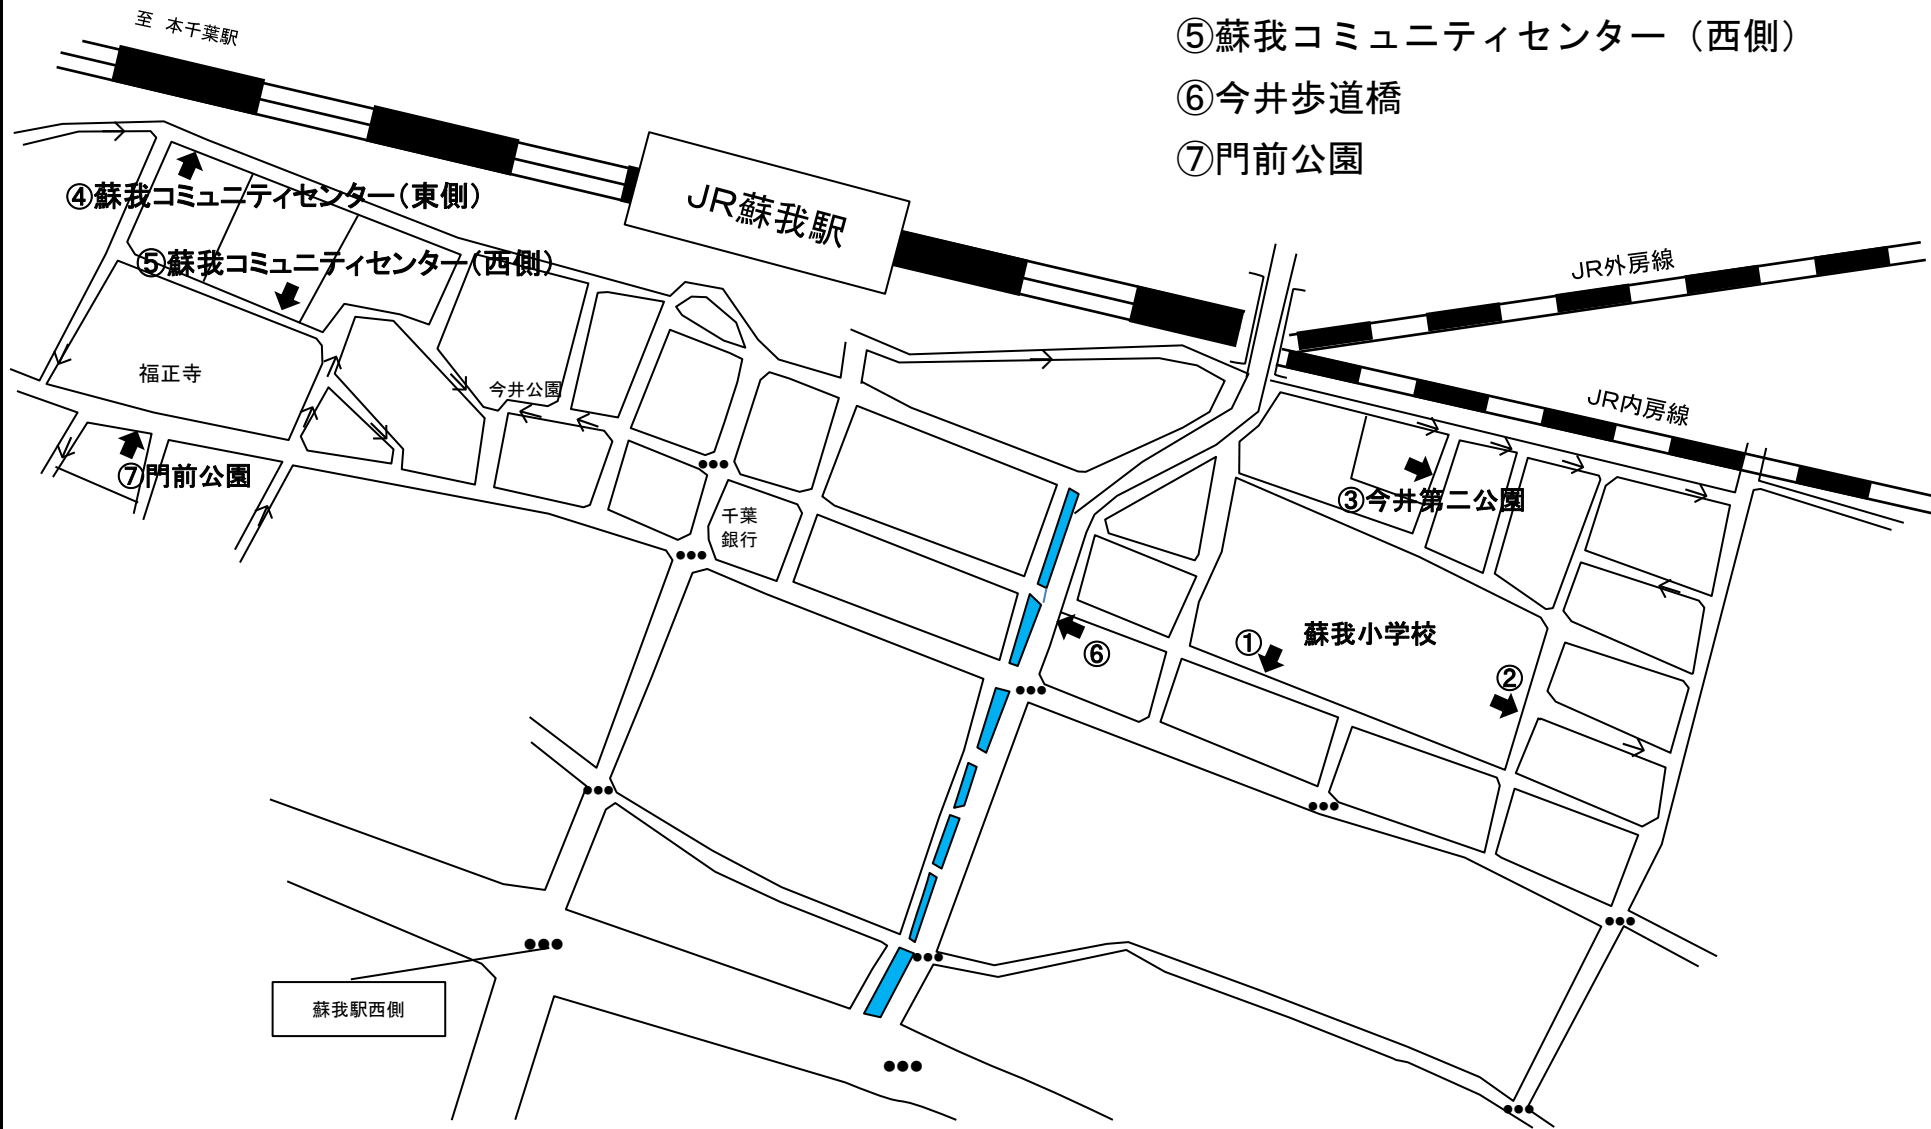

19. 蘇我小学校

- ① 蘇我小学校正門
- ② 蘇我小学校南側
- ③ 今井第二公園
- ④ 蘇我コミュニティセンター（東側）
- ⑤ 蘇我コミュニティセンター（西側）
- ⑥ 今井歩道橋
- ⑦ 門前公園