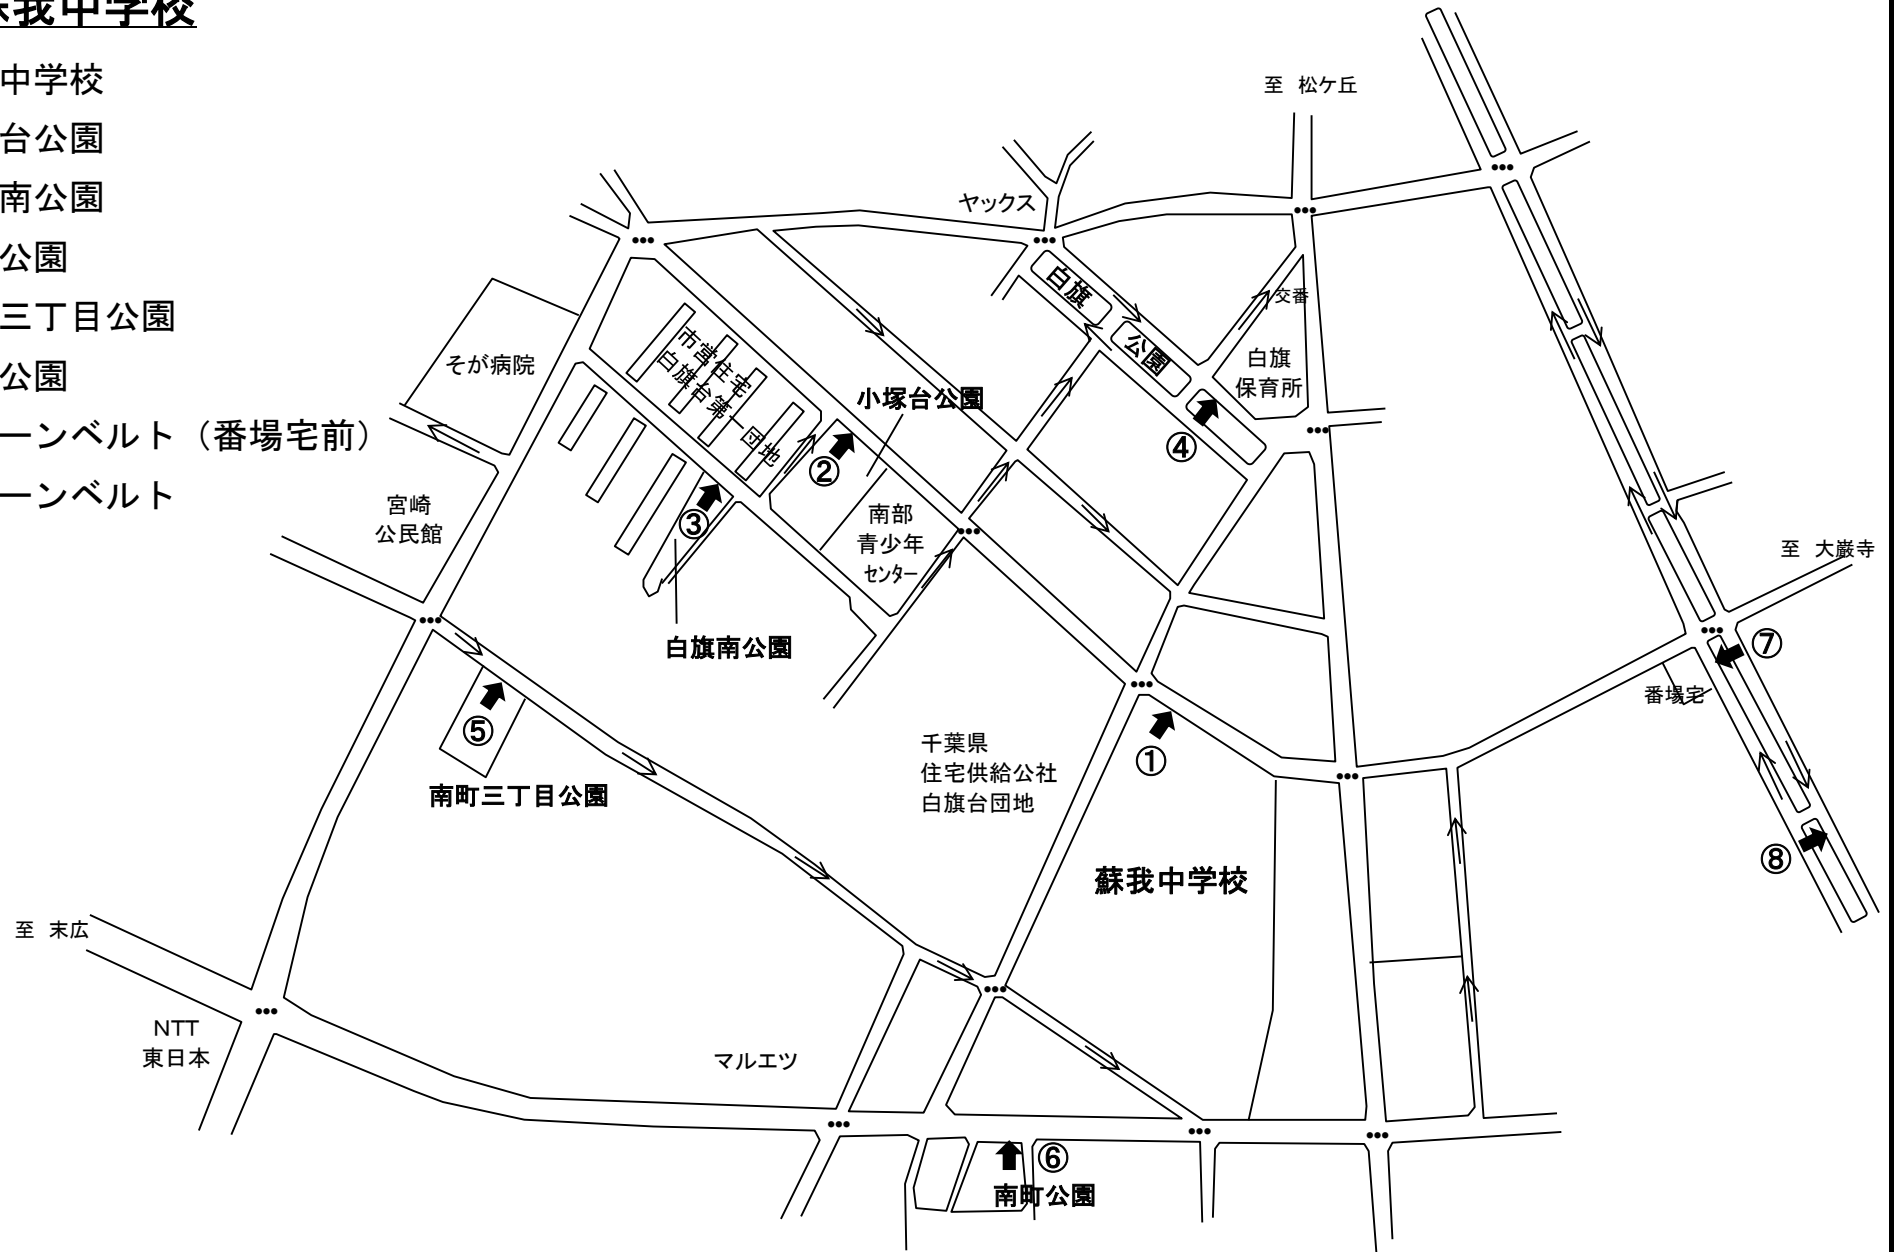

20. 蘇我中学校

- ①蘇我中学校
- ②小塚台公園
- ③白旗南公園
- ④白旗公園
- ⑤南町三丁目公園
- ⑥南町公園
- ⑦グリーンベルト（番場宅前）
- ⑧グリーンベルト