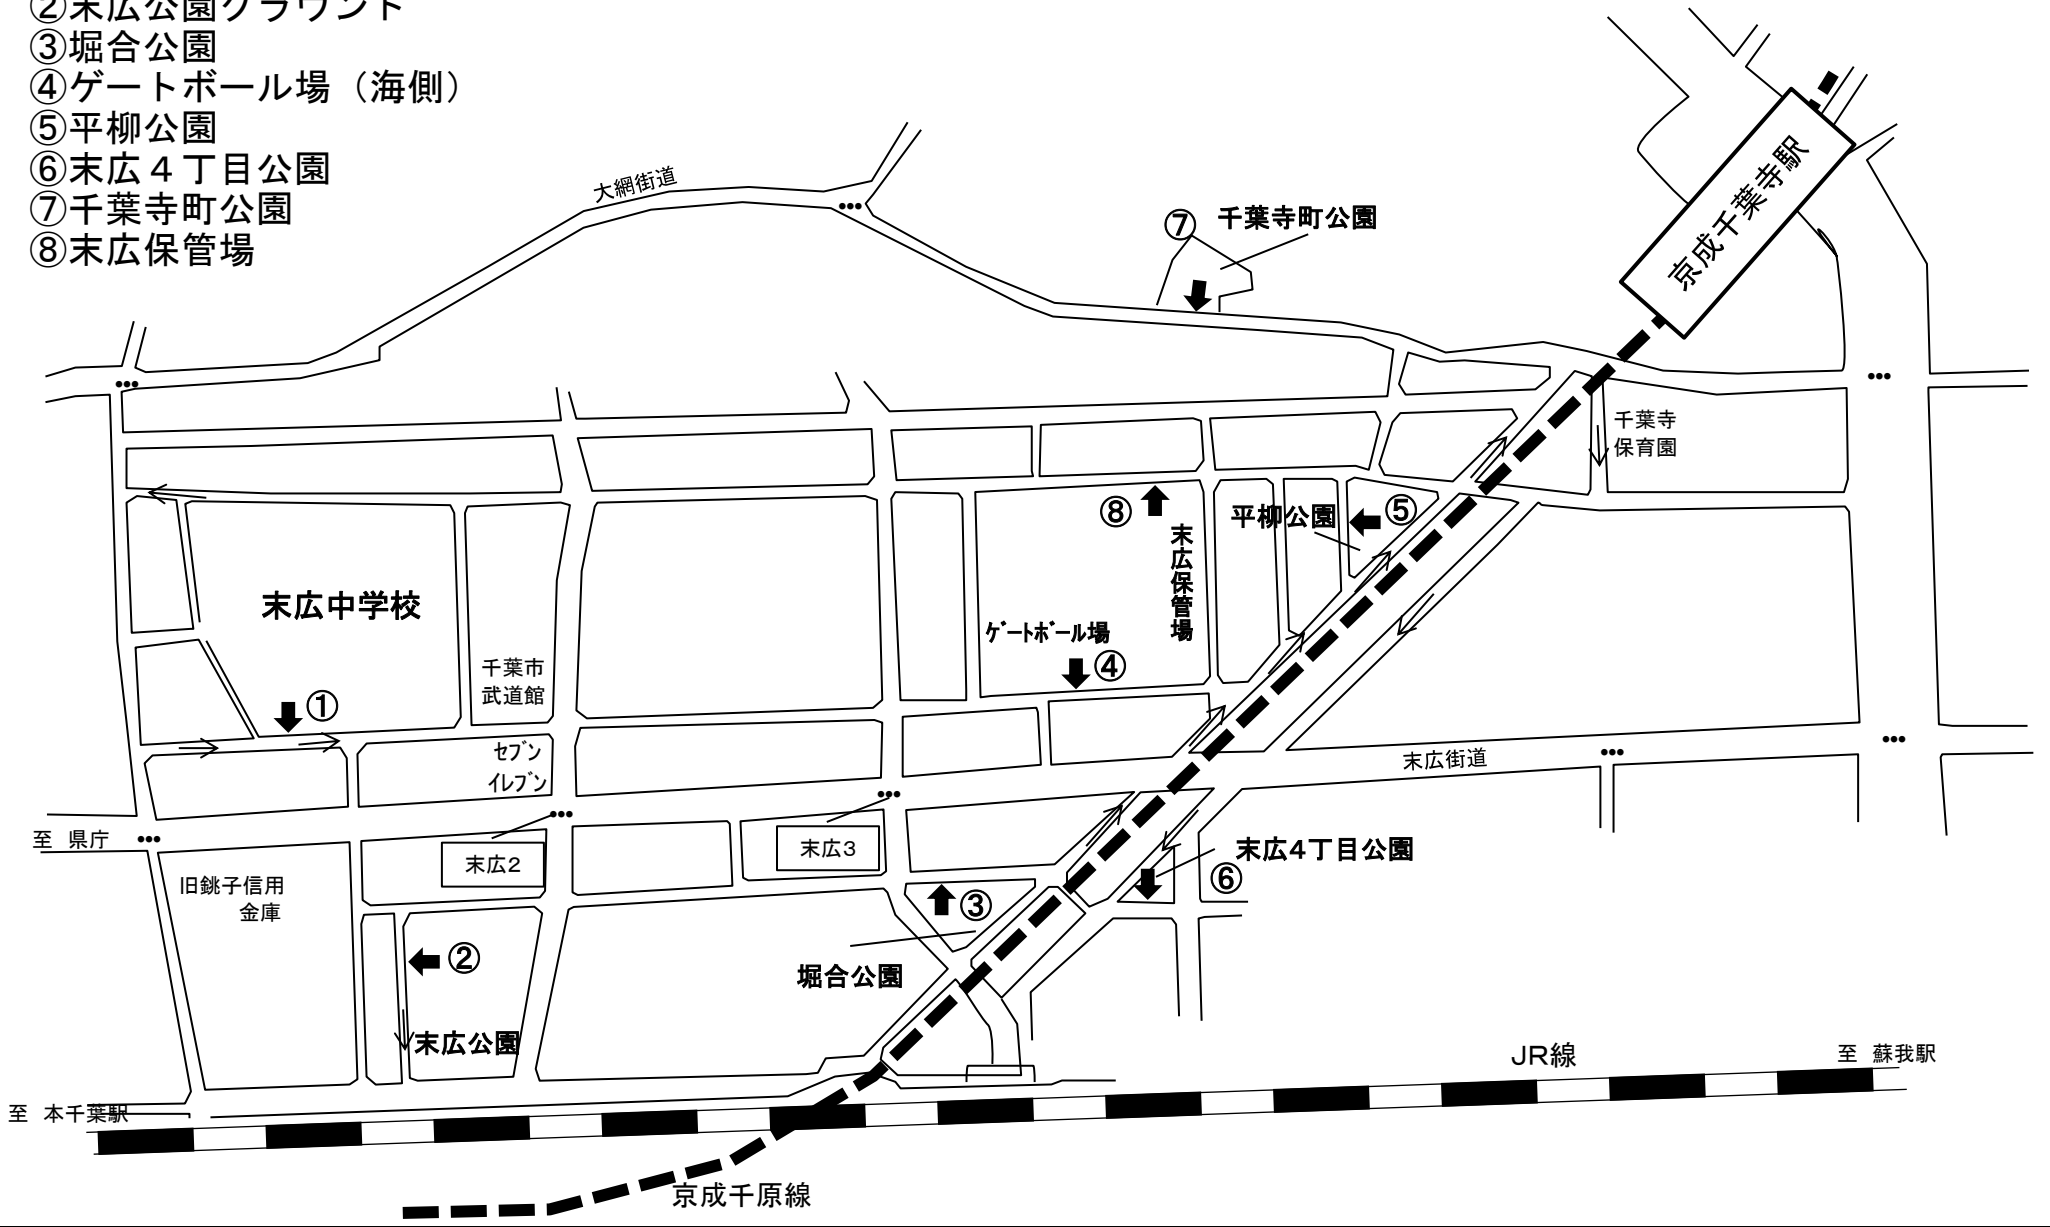

16. 末広中学校

- ①末広中学校
- ②末広公園グラウンド
- ③堀合公園
- ④ゲートボール場（海側）
- ⑤平柳公園
- ⑥末広4丁目公園
- ⑦千葉寺町公園
- ⑧末広保管場