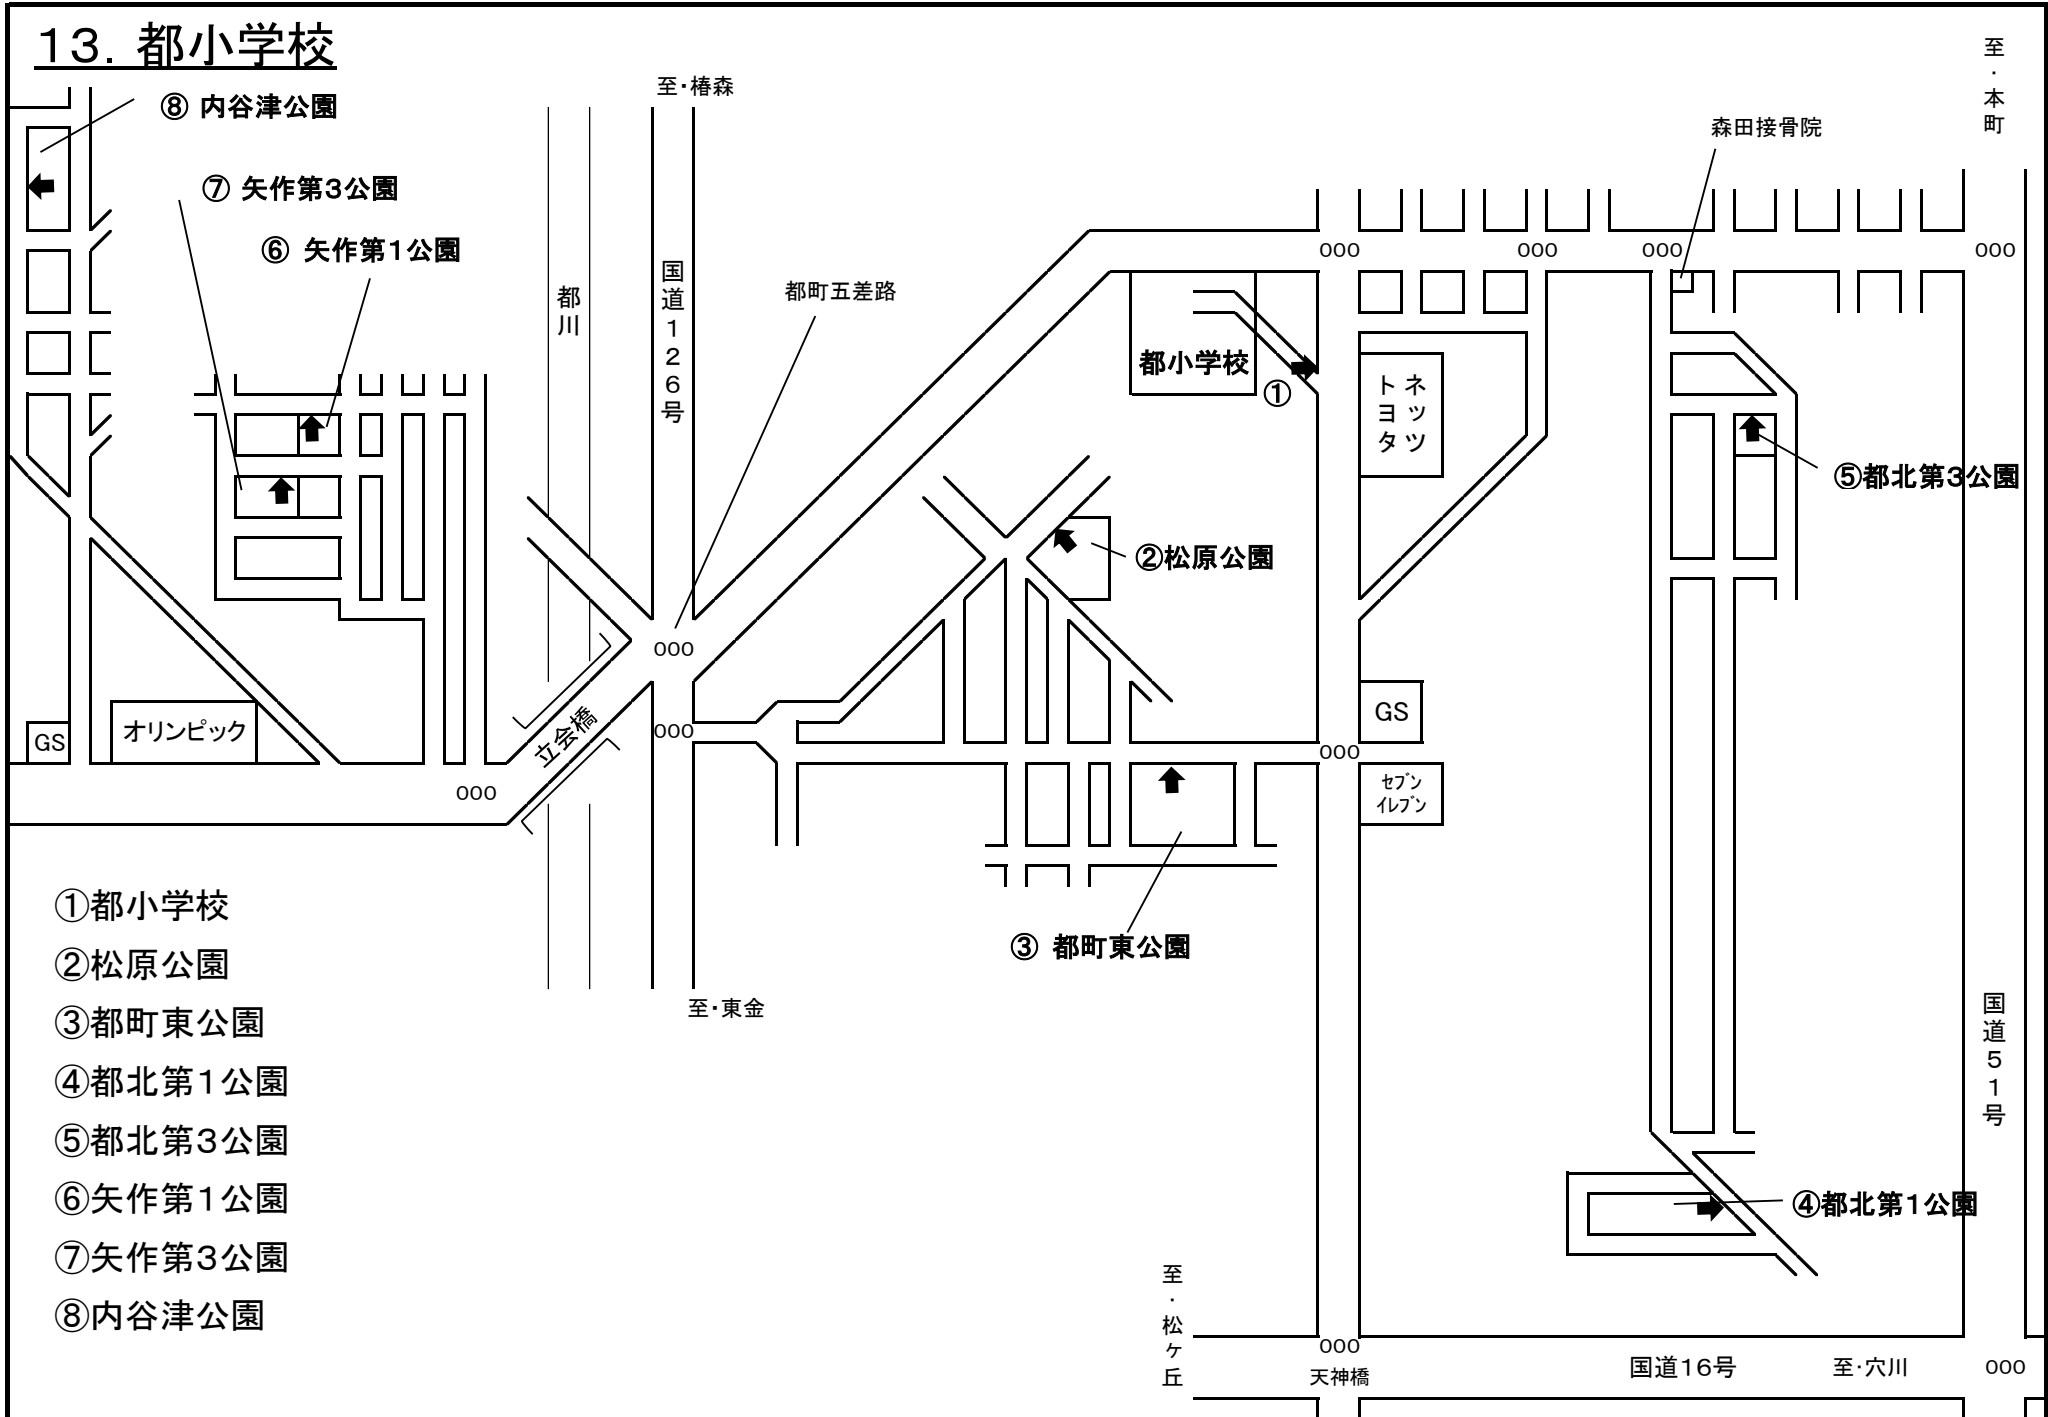

11. 院内小学校

- ① 栄町立体駐車場前
- ② 道場北2丁目公園
- ③ 道場公園
- ④ 要町水路フェンス
- ⑤ 中溝公園
- ⑥ 葭川欄干
- ⑦ 栄町公園南側

12. 鶴沢小学校

- ①鶴沢小学校国道側
- ②鶴沢小学校体育館側
- ③旭町公園西側
- ④旭町公園東側
- ⑤道南公園
- ⑥道場南チビッコ広場
- ⑦鶴沢公園

13. 都小学校

- ① 都小学校
- ② 松原公園
- ③ 都町東公園
- ④ 都北第1公園
- ⑤ 都北第3公園
- ⑥ 矢作第1公園
- ⑦ 矢作第3公園
- ⑧ 内谷津公園