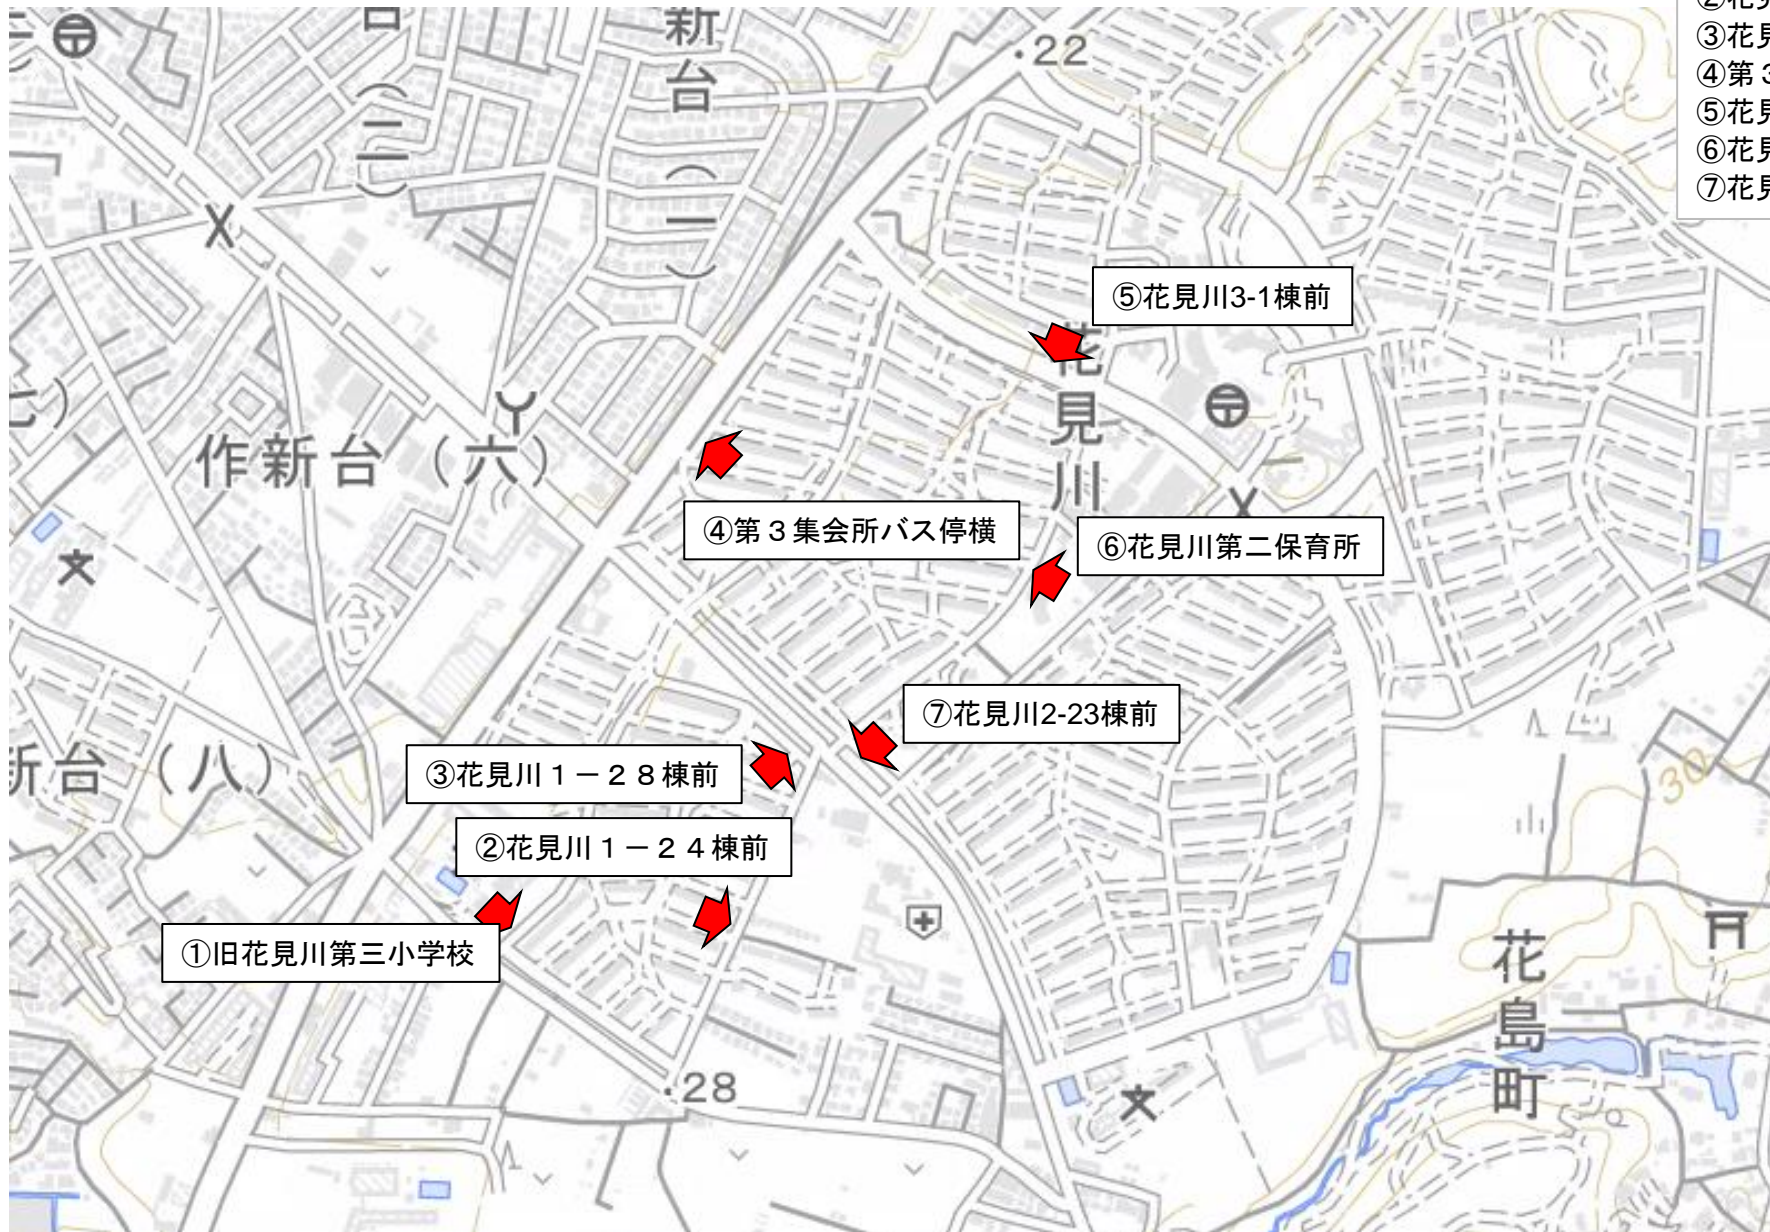

※この地図は、地理院地図を利用しています。

⑩長作小学校

- ①長作小学校 (正門脇)
- ②長作小学校 (裏門脇)
- ③長作町公園
- ④長作連絡所脇土手
- ⑤コイン洗車場前緑地帯
- ⑥三島神社前
- ⑦長作東公園
- ⑧花見川サイクリングロード横

※この地図は、地理院地図を利用しています。

⑰作新小学校

- ①作新小学校（西側）
- ②花見川車庫バス停後ろ
- ③和久整形外科前植込み
- ④長作台第3公園（巴会館並び）
- ⑤享保公園
- ⑥森長公園
- ⑦大堀公園
- ⑧作新台公園

※この地図は、地理院地図を利用しています。

⑩花見川第三小学校

- ①旧花見川第三小学校
- ②花見川1-24棟前
- ③花見川1-28棟前
- ④第3集会所バス停横
- ⑤花見川3-1棟前
- ⑥花見川第二保育所
- ⑦花見川2-23棟前

※この地図は、地理院地図を利用しています。

⑱花島小学校

- ①花島小学校
- ②花見川9-11棟向い
- ③花島公園センター
- ④花見川9-3棟前
- ⑤花見川9-19棟前
- ⑥花見川8-3棟前
- ⑦花見川8-1棟前

※この地図は、地理院地図を利用しています。

②柏井小学校

- ①柏井小学校 (正門脇)
- ②柏井小学校 (ゴルフ場側校門脇)
- ③柏井公園
- ④鷹の台弁天公園
- ⑤ヘアサロン、アゼリア前グリーンベルト
- ⑥鷹の台公園
- ⑦柏井第3公園

※この地図は、地理院地図を利用しています。

②③横戸小学校

- ①横戸小学校
- ②こてはし台6丁目公園
- ③横戸北公園
- ④横戸公園
- ⑤こてはし台公民館
- ⑥横戸南公園 (横戸台21街区側)
- ⑦横戸南公園 (横戸緑地側)