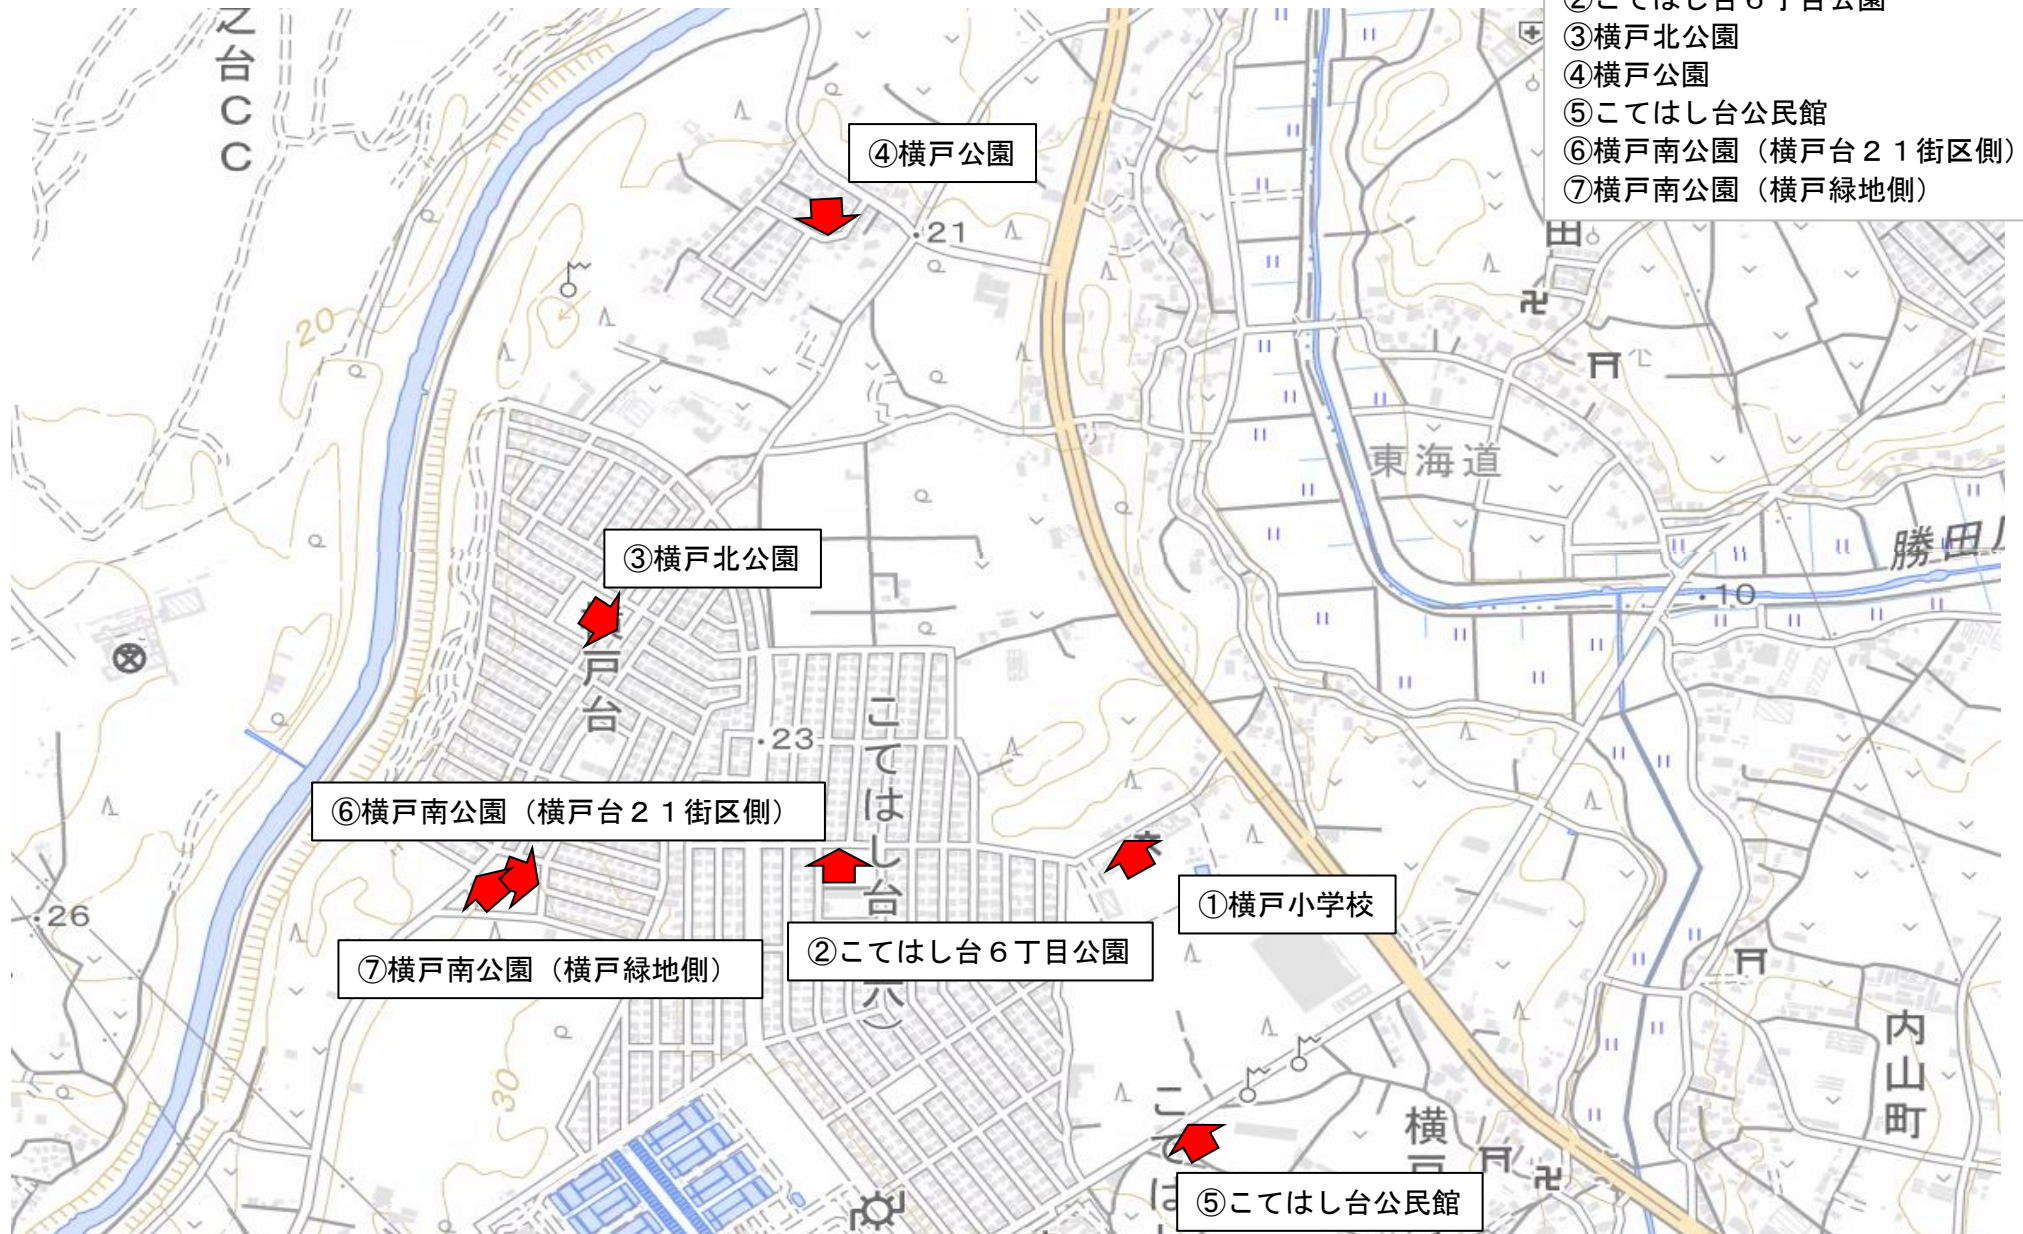

※この地図は、地理院地図を利用しています。

⑳旧花見川第二小学校

- ①旧花見川第二小学校
- ②花島公園（花見川7-8棟向い）
- ③中央公園（歩道橋脇）
- ④花見川6-6棟向い
- ⑤柏井市民の森（花見川6-17棟向い）
- ⑥花見川中学校
- ⑦旧市原運送向い

※この地図は、地理院地図を利用しています。

②1花見川小学校

- ①花見川小学校（体育館側校門脇）
- ②花見川小学校（正門脇）
- ③芦太山公園
- ④芦太公園
- ⑤花見川4-1-1棟前
- ⑥花見川4-5棟前
- ⑦花見川3-8棟前

※この地図は、地理院地図を利用しています。

②柏井小学校

- ①柏井小学校 (正門脇)
- ②柏井小学校 (ゴルフ場側校門脇)
- ③柏井公園
- ④鷹の台弁天公園
- ⑤ヘアサロン、アゼリア前グリーンベルト
- ⑥鷹の台公園
- ⑦柏井第3公園

※この地図は、地理院地図を利用しています。

②③横戸小学校

- ①横戸小学校
- ②こてはし台6丁目公園
- ③横戸北公園
- ④横戸公園
- ⑤こてはし台公民館
- ⑥横戸南公園 (横戸台21街区側)
- ⑦横戸南公園 (横戸緑地側)

※この地図は、地理院地図を利用しています。

②④こてはし台小学校

- ①こてはし台小学校グラウンド
- ②こてはし台5丁目公園
- ③こてはし台保育所
- ④こてはし台公園
- ⑤こてはし台3丁目公園
- ⑥ちすみ第1公園
- ⑦こてはし台2丁目公園

※この地図は、地理院地図を利用しています。

⑫⑤ 犢橋中学校

- ① 犢橋中学校
- ② 犢橋公園
- ③ 千種北公園
- ④ 千種第5公園 (セブソイレブソソ向い)
- ⑤ 千種第5公園 (駐車場向い)
- ⑥ 千種公園
- ⑦ 千種第2公園
- ⑧ みすみ公園

※この地図は、地理院地図を利用しています。

②瑞穂小学校

- ① 瑞穂小学校
- ② しらさぎ公園 (小学校並び)
- ③ 花見川区役所
- ④ つぐみ公園
- ⑤ かるがも公園 (裏側)
- ⑥ かるがも公園 (バス停側)
- ⑦ しらさぎ公園 (13街区側)

※この地図は、地理院地図を利用しています。

②⑦大日町会館

- ①大日町会館千葉市広報板前
- ②宇那谷み春野公園（北側）
- ③宇那谷み春野公園（東側）
- ④宇那谷すずかぜ公園
- ⑤宇那谷もみじ公園
- ⑥宇那谷町内会館駐車場フェンス
- ⑦大日公園