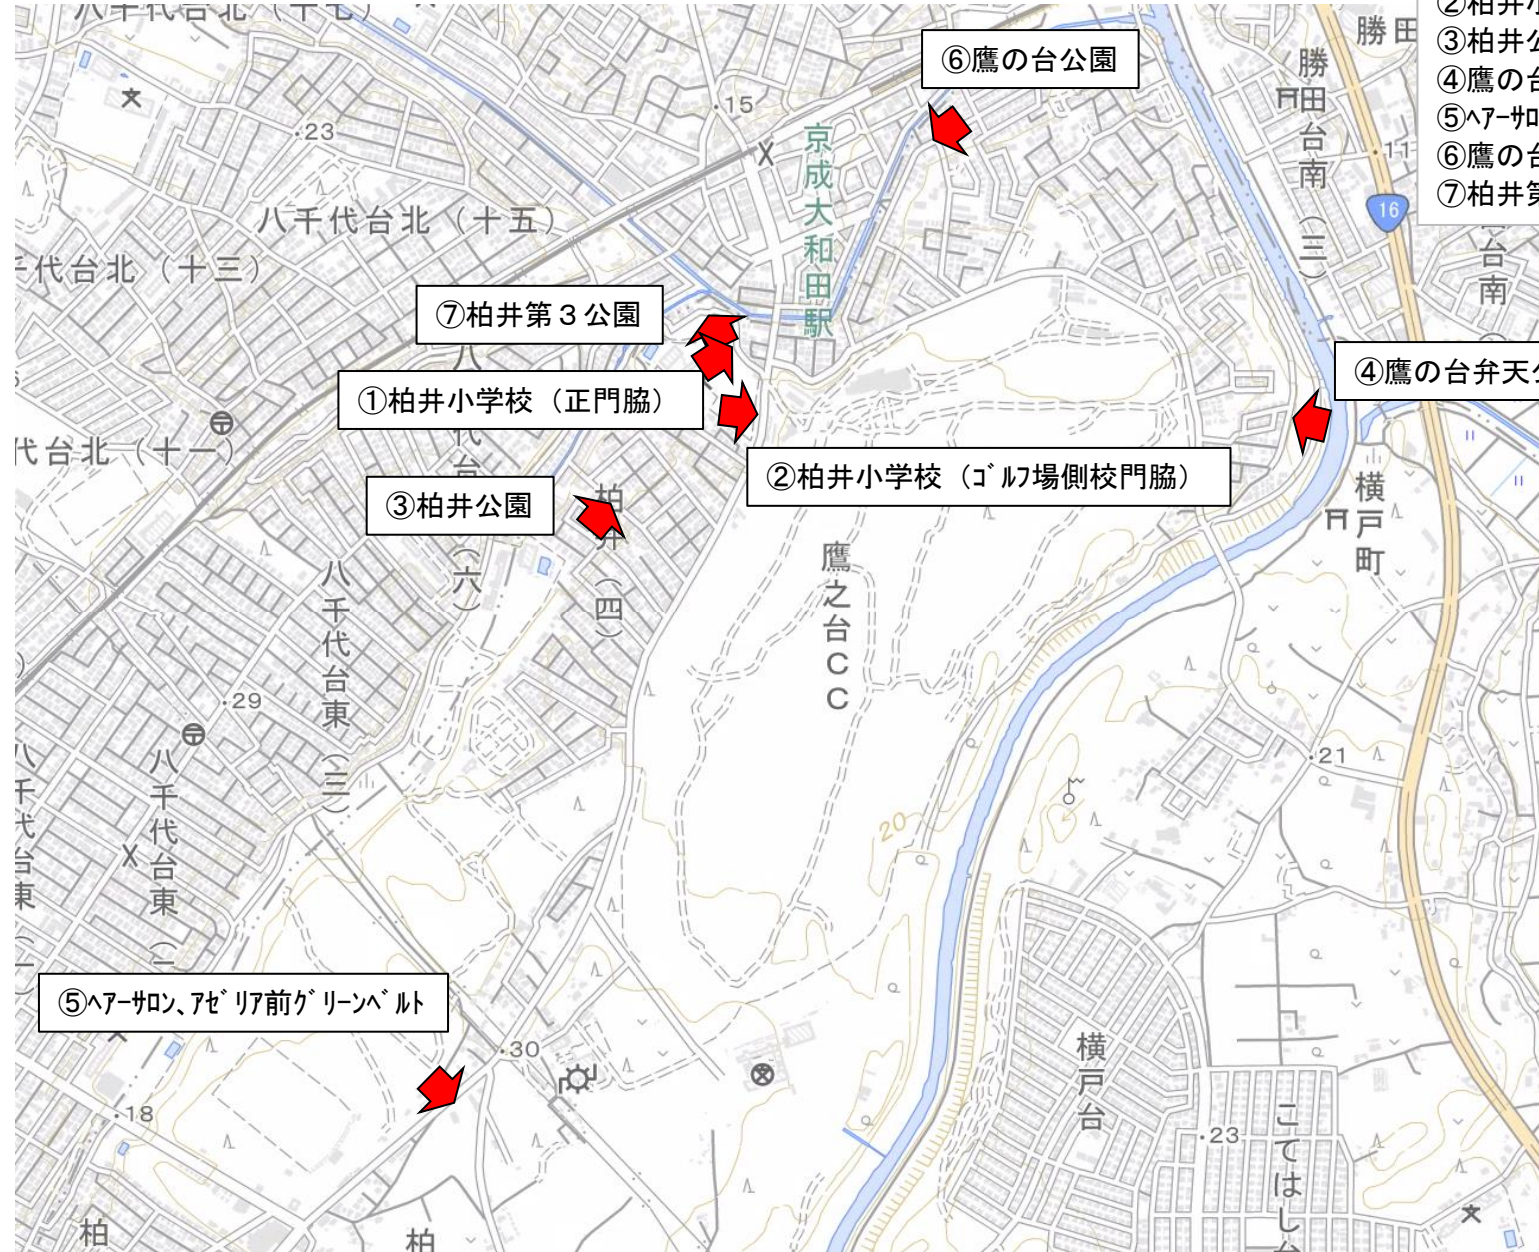

※この地図は、地理院地図を利用しています。

⑩花見川第三小学校

- ①旧花見川第三小学校
- ②花見川1-24棟前
- ③花見川1-28棟前
- ④第3集会所バス停横
- ⑤花見川3-1棟前
- ⑥花見川第二保育所
- ⑦花見川2-23棟前

※この地図は、地理院地図を利用しています。

⑱花島小学校

- ①花島小学校
- ②花見川9-11棟向い
- ③花島公園センター
- ④花見川9-3棟前
- ⑤花見川9-19棟前
- ⑥花見川8-3棟前
- ⑦花見川8-1棟前

※この地図は、地理院地図を利用しています。

⑳旧花見川第二小学校

- ①旧花見川第二小学校
- ②花島公園（花見川7-8棟向い）
- ③中央公園（歩道橋脇）
- ④花見川6-6棟向い
- ⑤柏井市民の森（花見川6-17棟向い）
- ⑥花見川中学校
- ⑦旧市原運送向い

※この地図は、地理院地図を利用しています。

②1花見川小学校

- ①花見川小学校（体育館側校門脇）
- ②花見川小学校（正門脇）
- ③芦太山公園
- ④芦太公園
- ⑤花見川4-1-1棟前
- ⑥花見川4-5棟前
- ⑦花見川3-8棟前

※この地図は、地理院地図を利用しています。

②柏井小学校

- ①柏井小学校 (正門脇)
- ②柏井小学校 (ゴルフ場側校門脇)
- ③柏井公園
- ④鷹の台弁天公園
- ⑤ヘアサロン、アゼリア前グリーンベルト
- ⑥鷹の台公園
- ⑦柏井第3公園

※この地図は、地理院地図を利用しています。

②③横戸小学校

- ①横戸小学校
- ②こてはし台6丁目公園
- ③横戸北公園
- ④横戸公園
- ⑤こてはし台公民館
- ⑥横戸南公園 (横戸台21街区側)
- ⑦横戸南公園 (横戸緑地側)