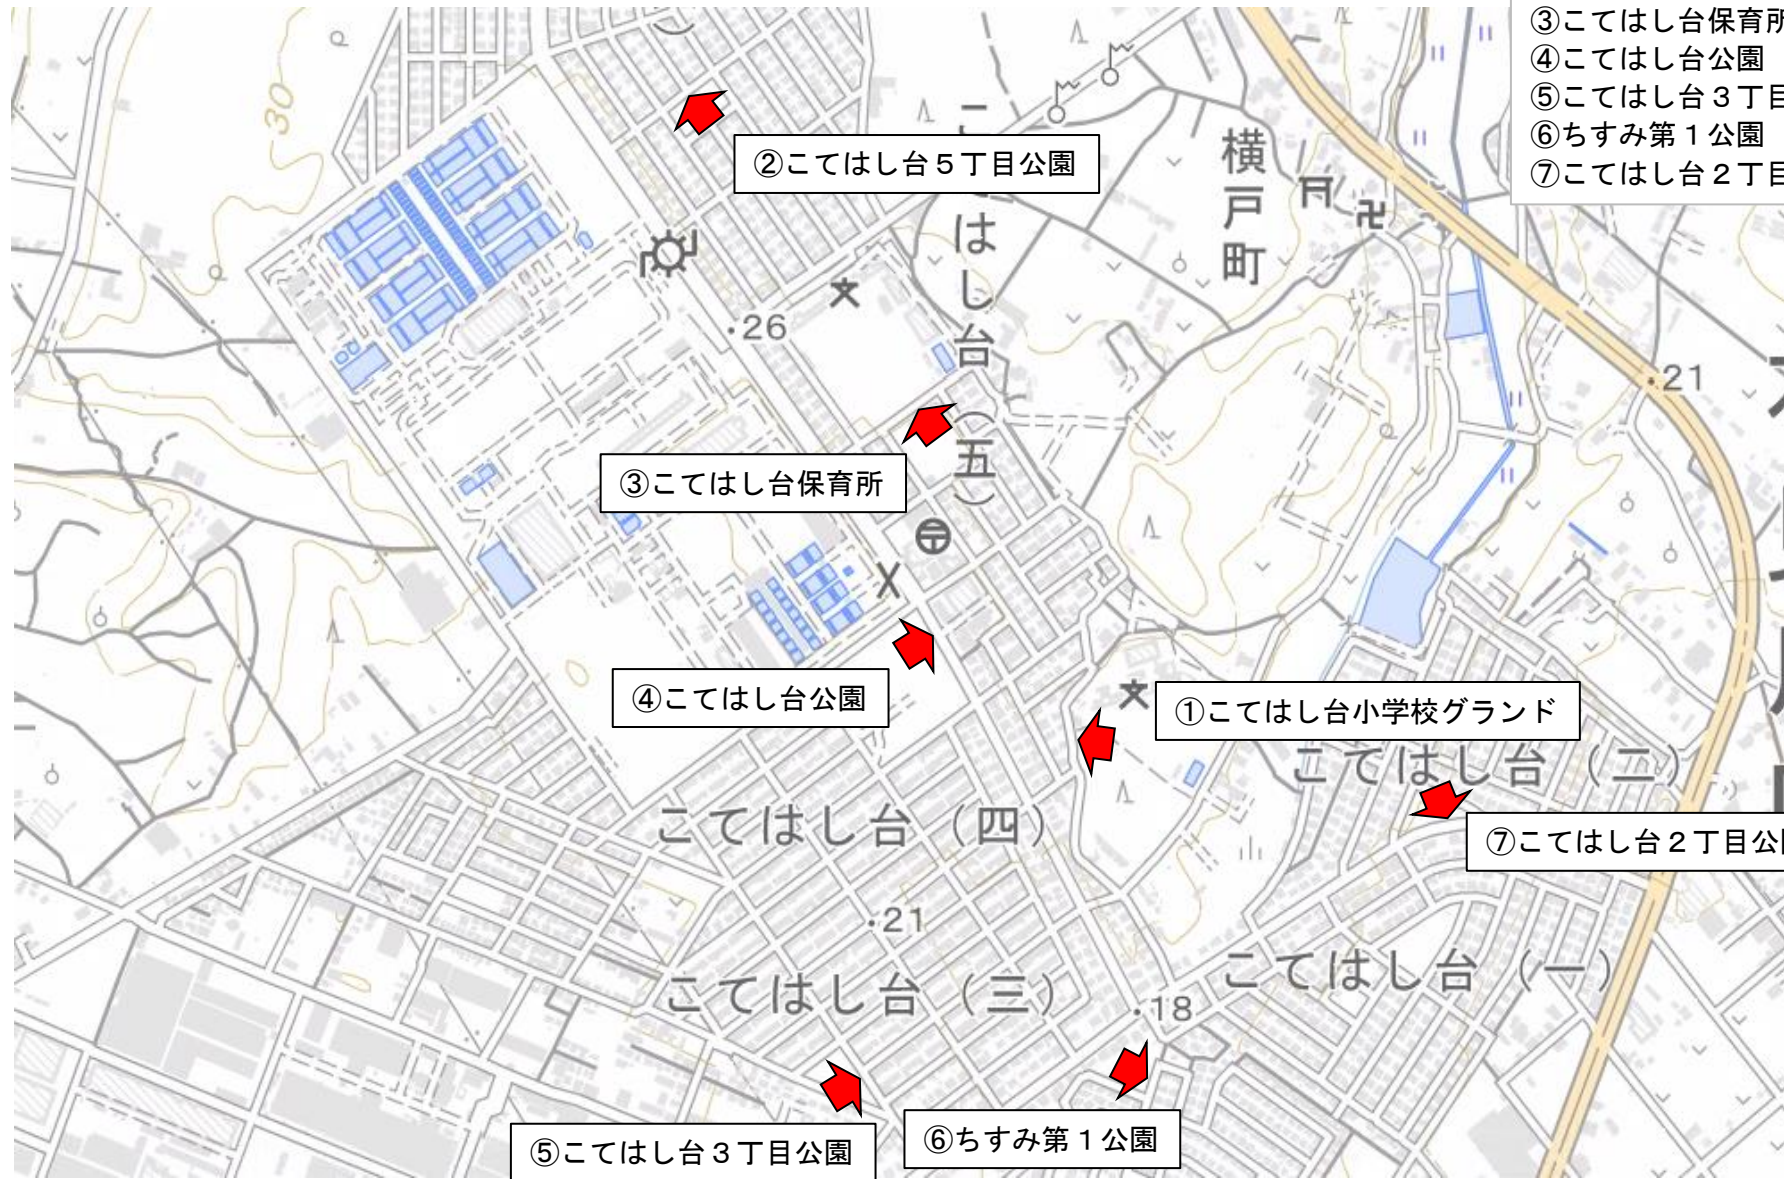

※この地図は、地理院地図を利用しています。

⑳旧花見川第二小学校

- ①旧花見川第二小学校
- ②花島公園（花見川7-8棟向い）
- ③中央公園（歩道橋脇）
- ④花見川6-6棟向い
- ⑤柏井市民の森（花見川6-17棟向い）
- ⑥花見川中学校
- ⑦旧市原運送向い

※この地図は、地理院地図を利用しています。

②1花見川小学校

- ①花見川小学校（体育館側校門脇）
- ②花見川小学校（正門脇）
- ③芦太山公園
- ④芦太公園
- ⑤花見川4-1-1棟前
- ⑥花見川4-5棟前
- ⑦花見川3-8棟前

※この地図は、地理院地図を利用しています。

②柏井小学校

- ①柏井小学校 (正門脇)
- ②柏井小学校 (ゴルフ場側校門脇)
- ③柏井公園
- ④鷹の台弁天公園
- ⑤ヘアサロン、アゼリア前グリーンベルト
- ⑥鷹の台公園
- ⑦柏井第3公園

※この地図は、地理院地図を利用しています。

②③横戸小学校

- ①横戸小学校
- ②こてはし台6丁目公園
- ③横戸北公園
- ④横戸公園
- ⑤こてはし台公民館
- ⑥横戸南公園 (横戸台21街区側)
- ⑦横戸南公園 (横戸緑地側)

※この地図は、地理院地図を利用しています。

②④こてはし台小学校

- ①こてはし台小学校グラウンド
- ②こてはし台5丁目公園
- ③こてはし台保育所
- ④こてはし台公園
- ⑤こてはし台3丁目公園
- ⑥ちすみ第1公園
- ⑦こてはし台2丁目公園

※この地図は、地理院地図を利用しています。

⑫⑤ 犢橋中学校

- ① 犢橋中学校
- ② 犢橋公園
- ③ 千種北公園
- ④ 千種第5公園 (セブソイレブソソ向い)
- ⑤ 千種第5公園 (駐車場向い)
- ⑥ 千種公園
- ⑦ 千種第2公園
- ⑧ みすみ公園