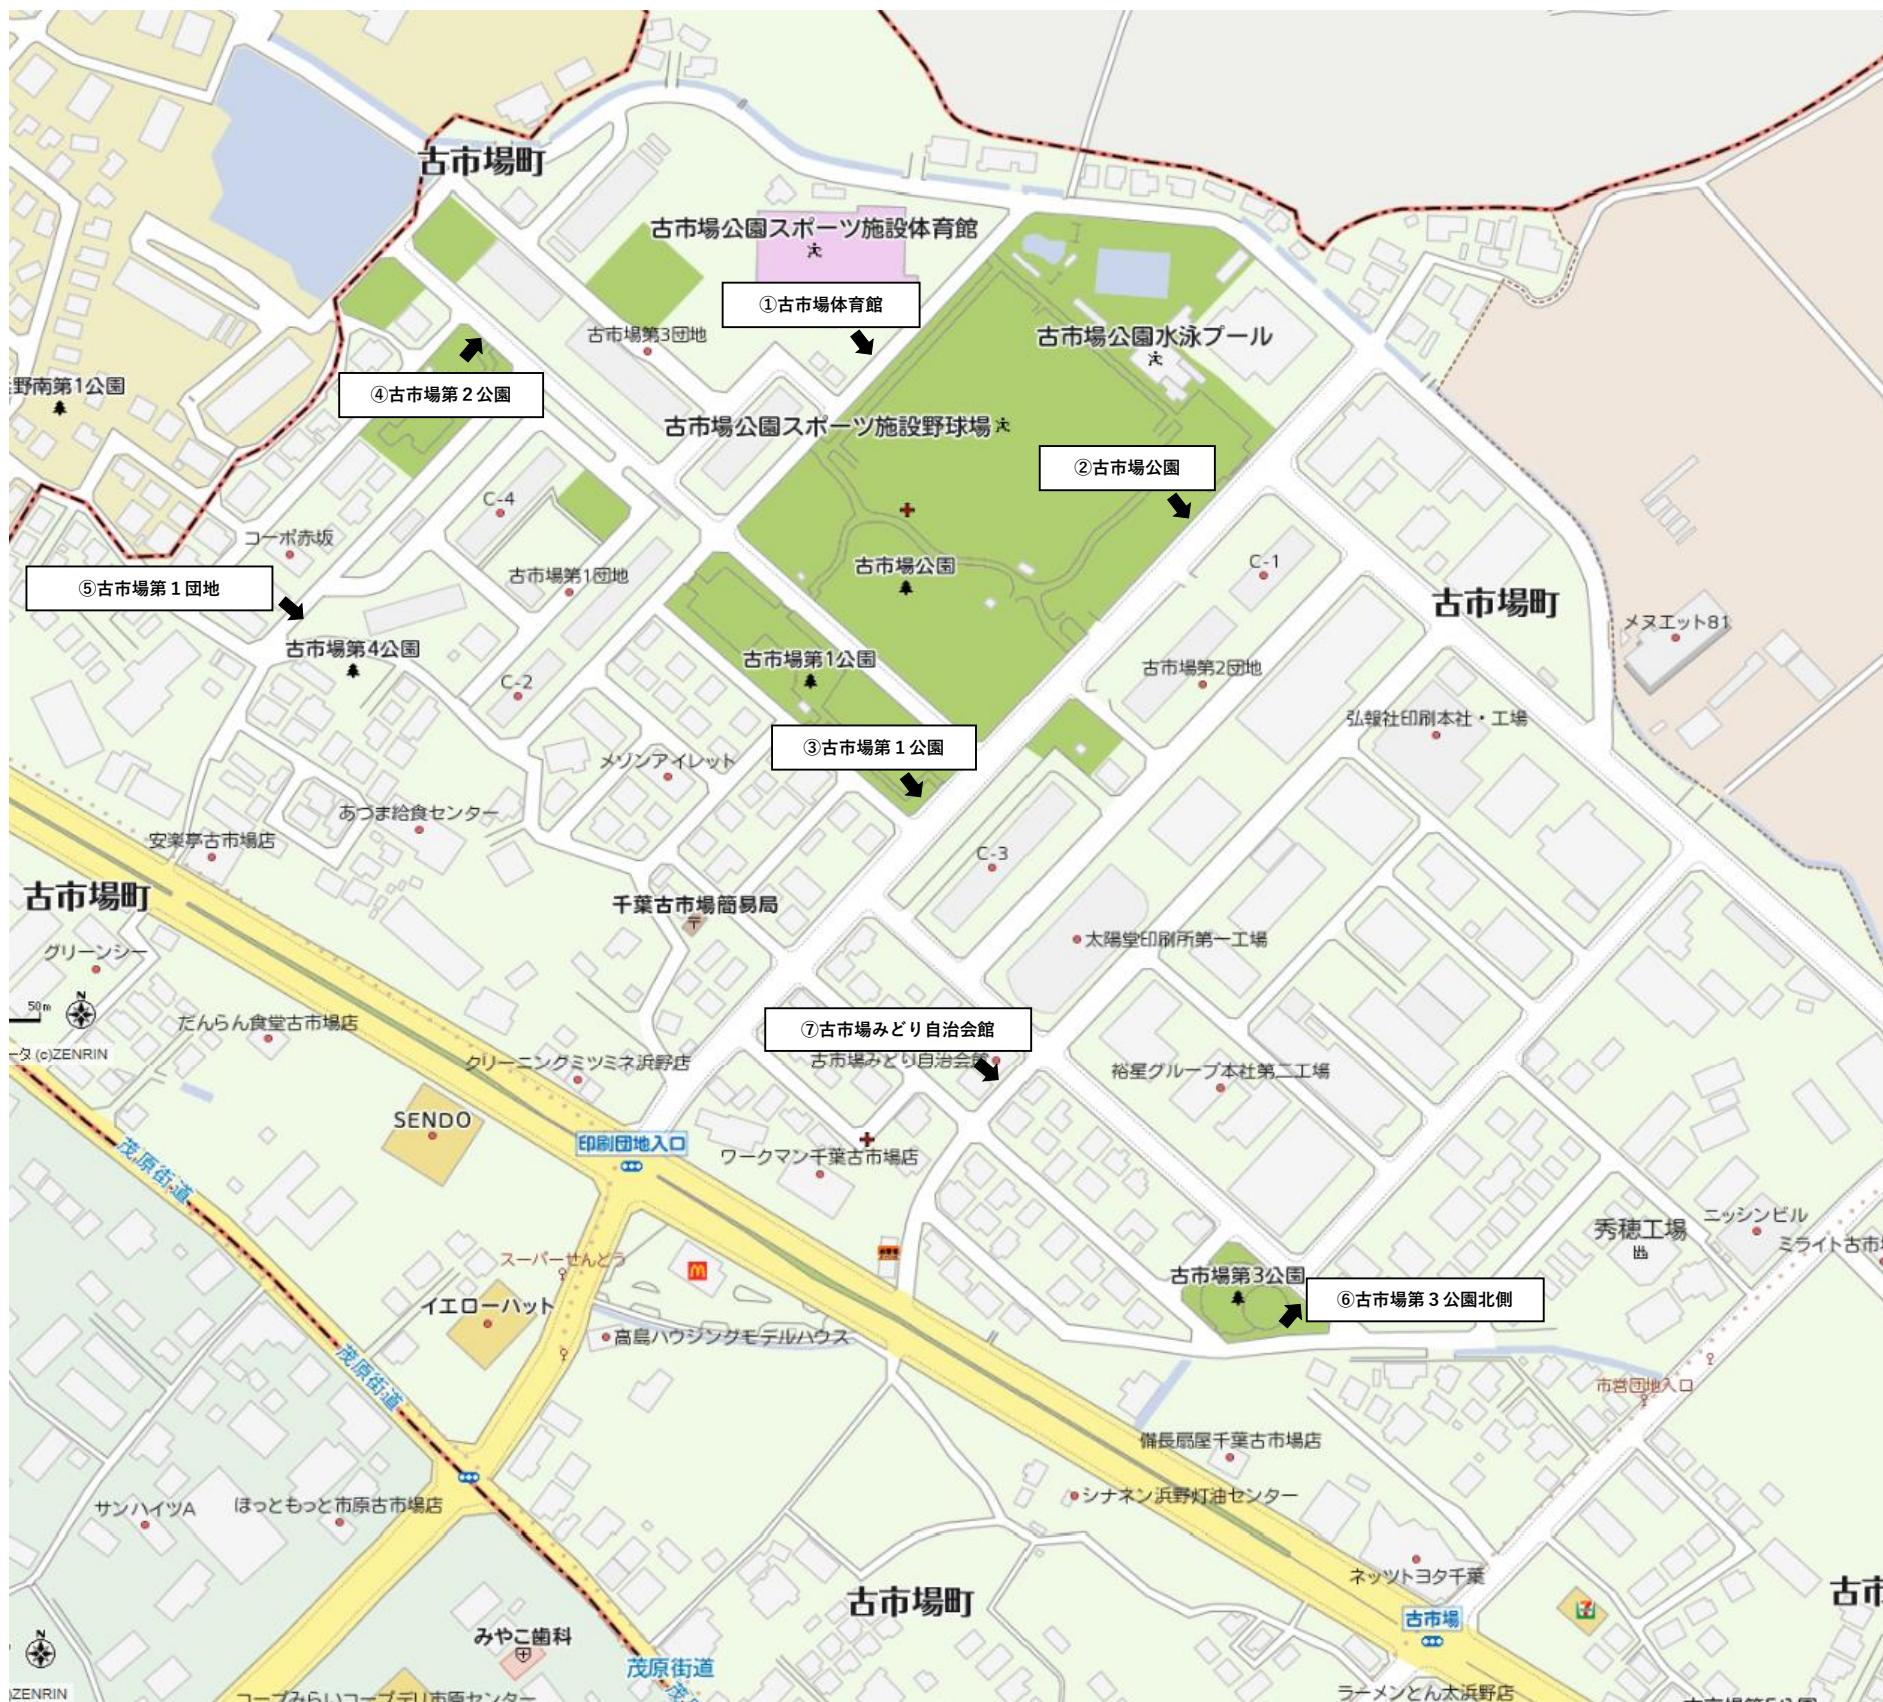

⑦ おゆみ野かまとり公園

⑧ 鎌取駅南口バス停前土手

②

泉谷小学校

- ① 泉谷小学校
- ② 泉谷公園
- ③ みずき橋脇駐車場
- ④ おゆみ野しのぼり公園
- ⑤ おゆみ野六通公園
- ⑥ おゆみ野だいだいぶし公園
- ⑦ おゆみの道・中の道交差点脇
- ⑧ おゆみ野六通むかい公園

③

小谷小学校

① 小谷小学校

② おゆみ野のりくら公園

③ おゆみ野こやつ公園

④ おゆみ野第1団地

⑤ おゆみ野なつのみち公園

⑥ おゆみ野第2団地

⑦ 夏の道渡辺宅脇

④

椎名小学校

- ① 椎名小学校
- ② 鴫田宅脇 防火水槽隣り
- ③ 椎名公民館
- ④ 藤井正宅脇
- ⑤ 椎名崎町集会所入口
- ⑥ 富岡町集会所前
- ⑦ 大金沢町自治会館

⑤

古市場体育館

- ① 古市場体育館
- ② 古市場公園
- ③ 古市場第1公園
- ④ 古市場第2公園
- ⑤ 古市場第1団地
- ⑥ 古市場第3公園北側
- ⑦ 古市場みどり自治会館

⑥

誉田小学校

① 誉田小学校

② 誉田公園