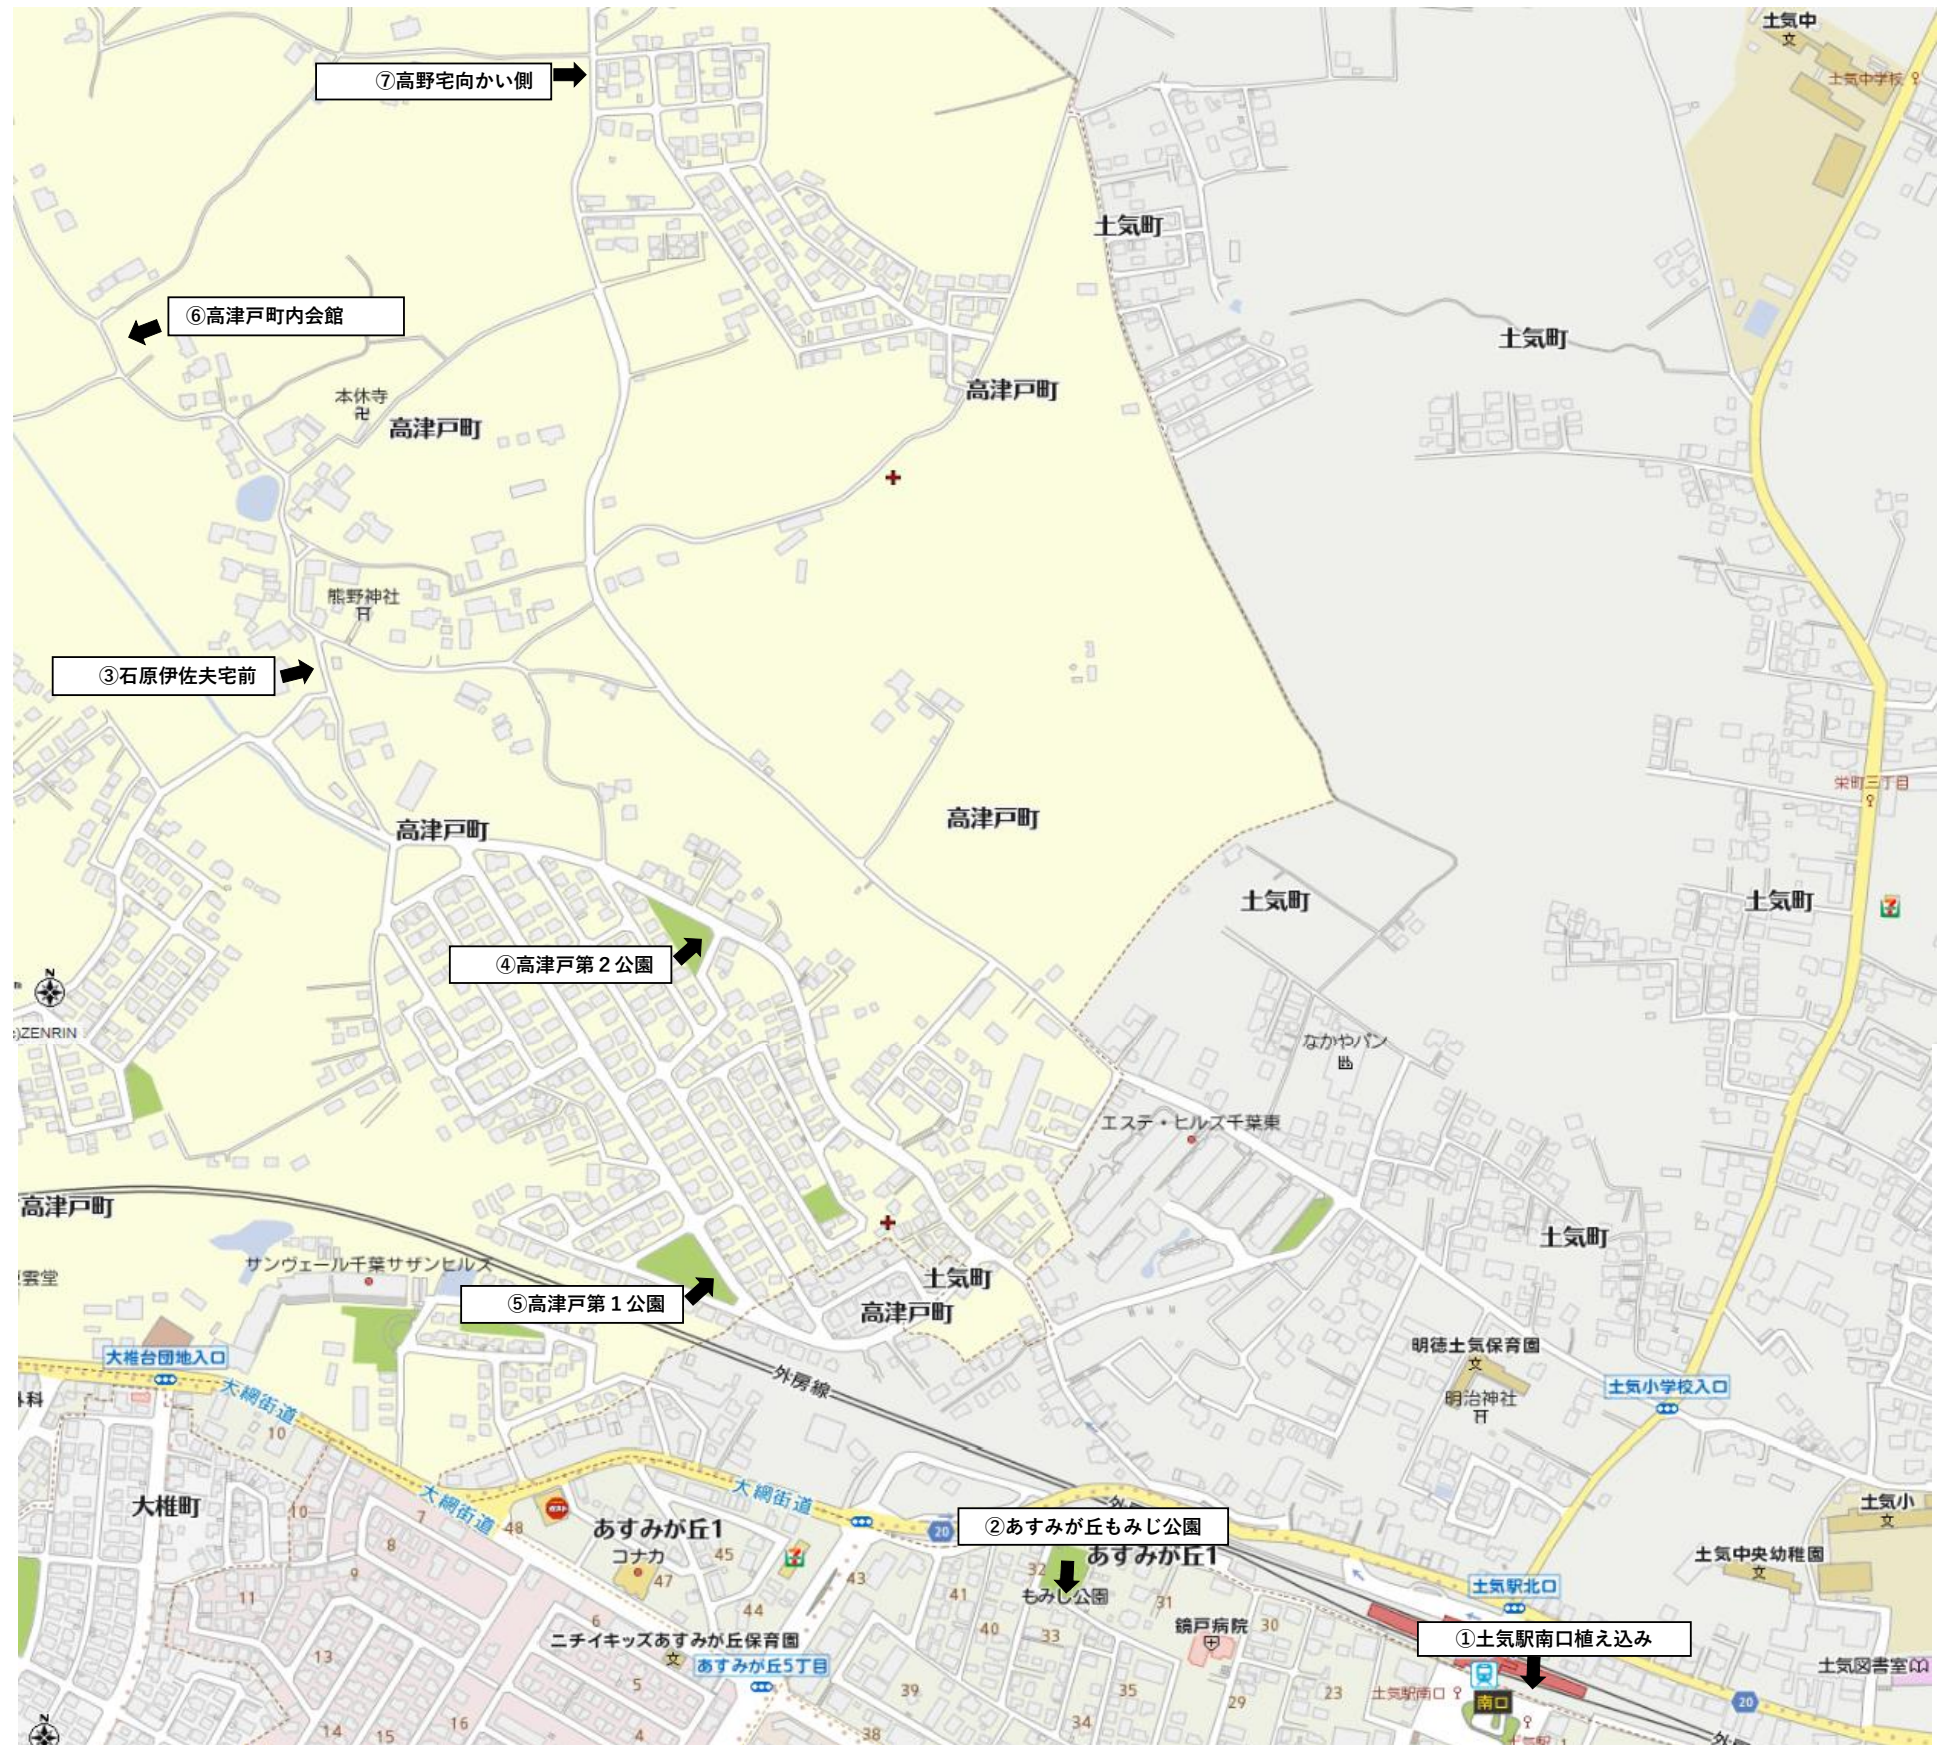

⑱

下大和田集会所

① 下大和田集会所

② 下大和田出荷組合集荷場

③ 中村俊也宅前

④ 下大和田公園土手

⑤ 石井省一宅前

⑥ 猿橋自治会館前