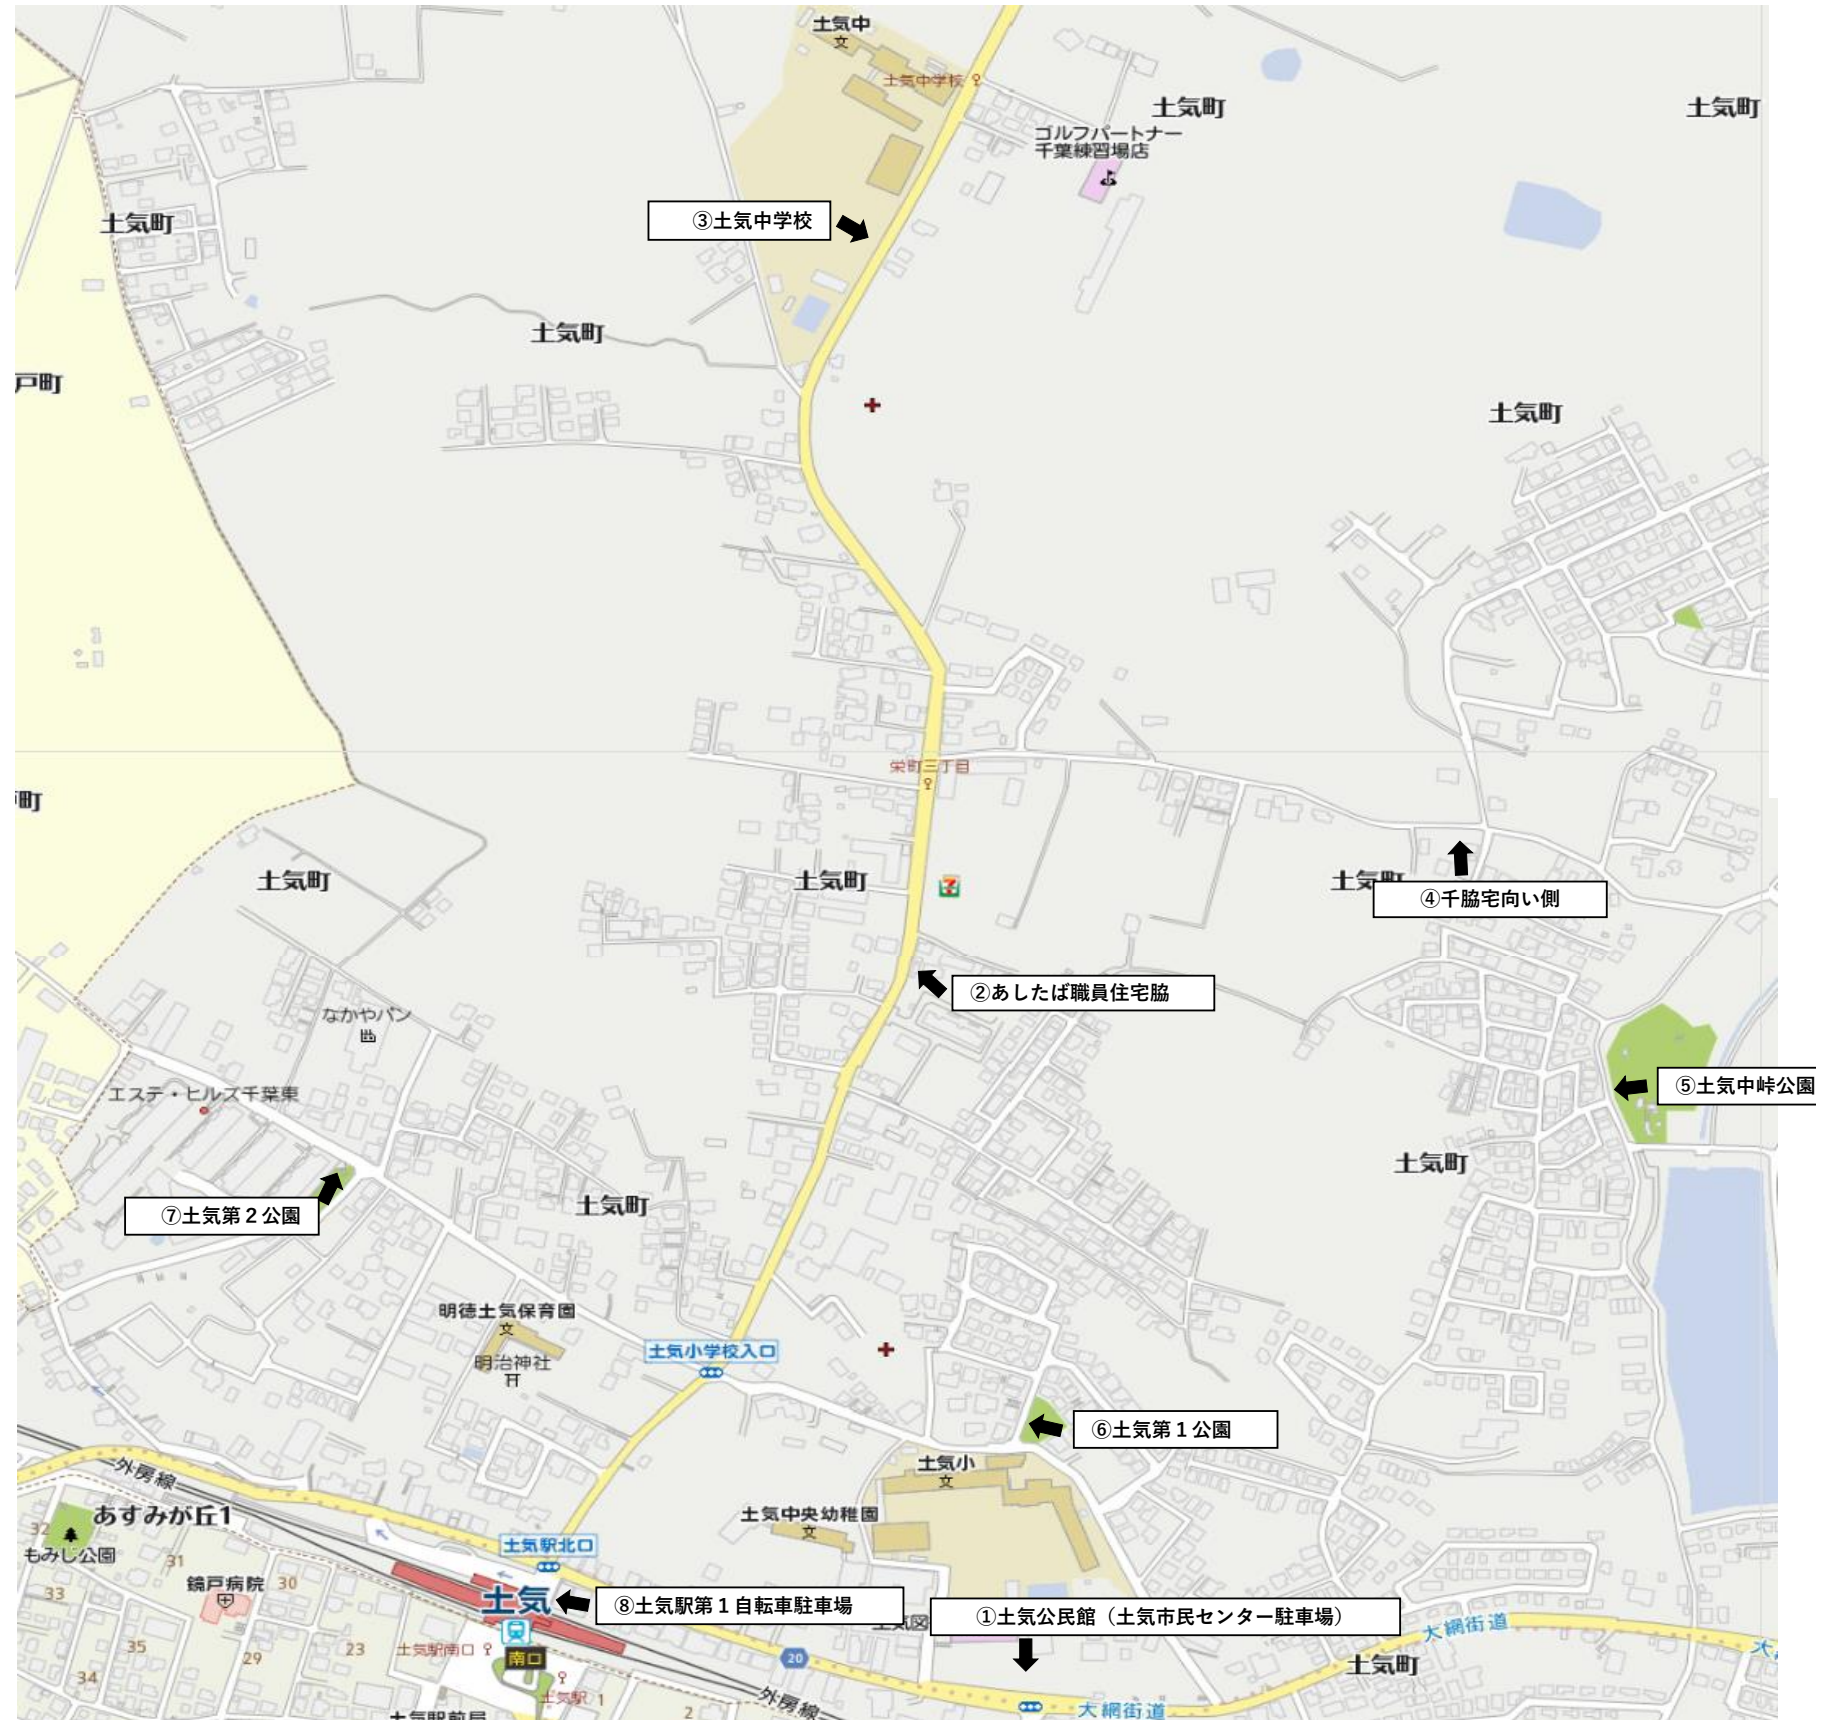

⑪

土気公民館

- ① 土気公民館（土気市民センター駐車場）
- ② あしたば職員住宅脇
- ③ 土気中学校
- ④ 千脇宅向い側
- ⑤ 土気中峠公園
- ⑥ 土気第1公園
- ⑦ 土気第2公園
- ⑧ 土気駅第1自転車駐車場