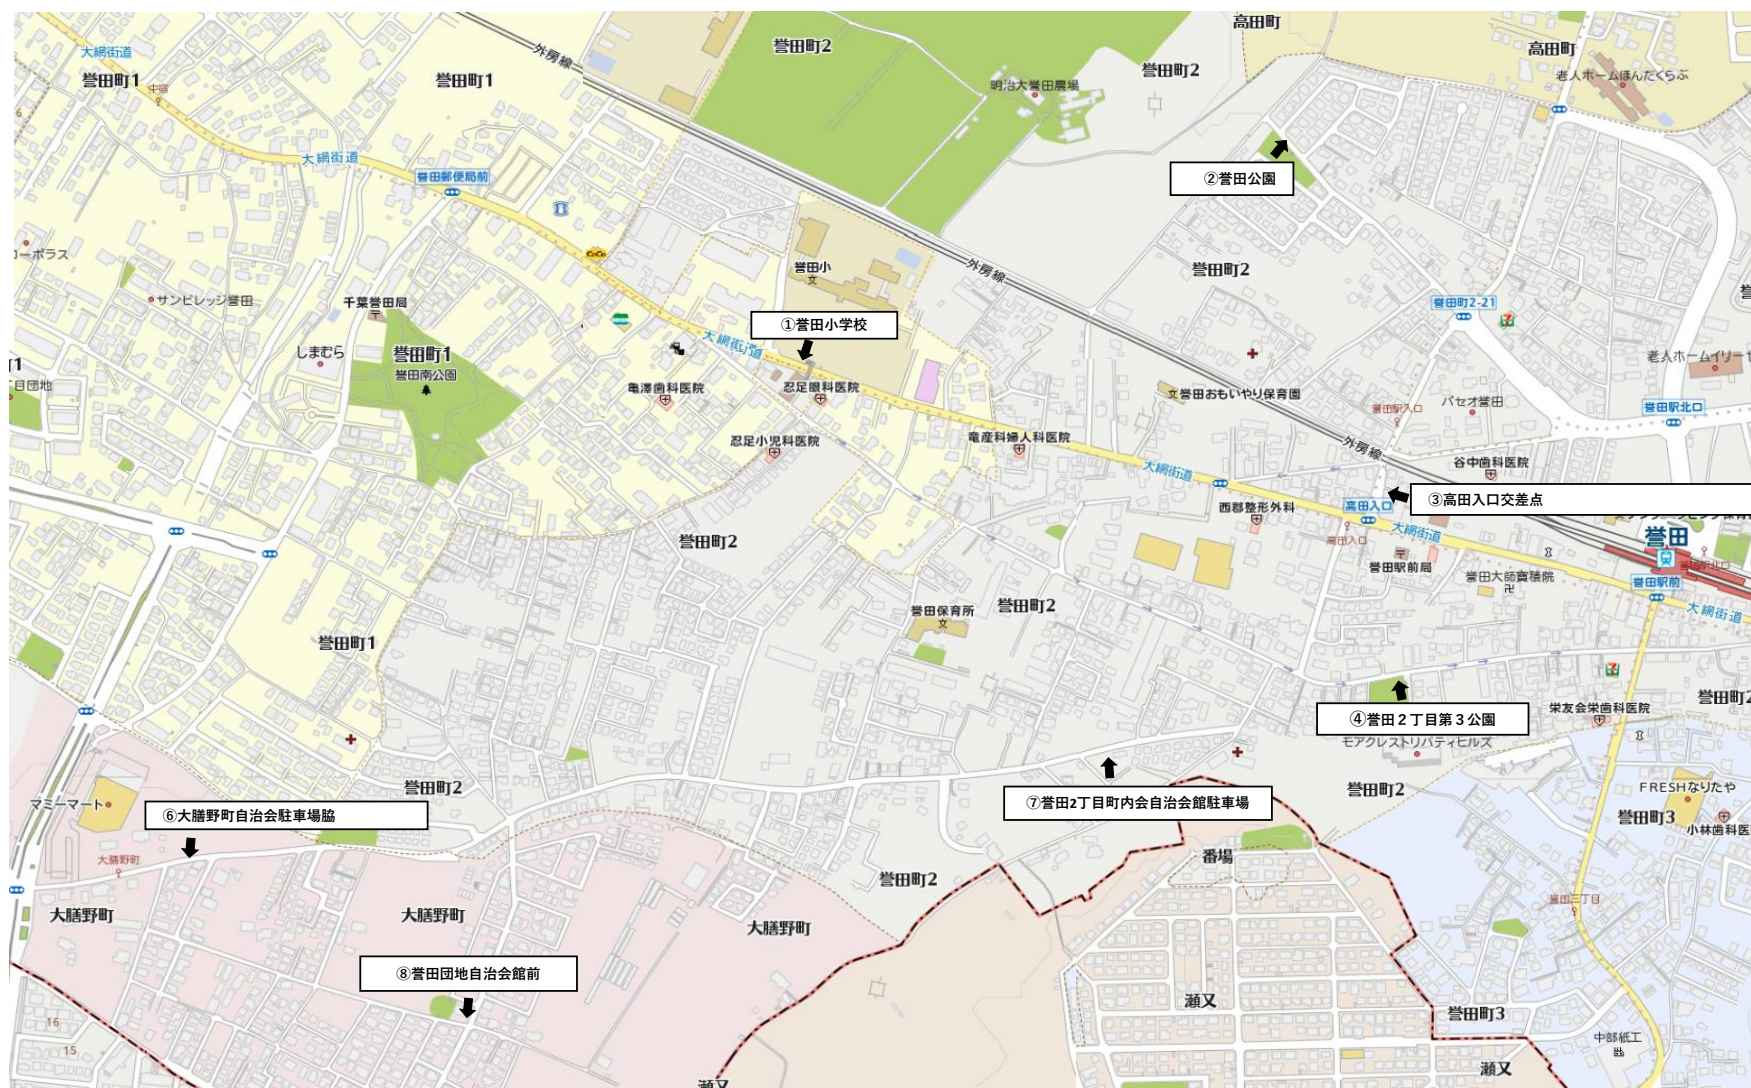

③ 高田入口交差点

④ 誉田2丁目第3公園

⑤ 緑いきいきプラザ前駐車場

⑥ 大膳野町自治会館駐車場脇

⑦ 誉田2丁目町内会自治会館駐車場

⑧ 誉田団地自治会館前

⑦

誉田公民館