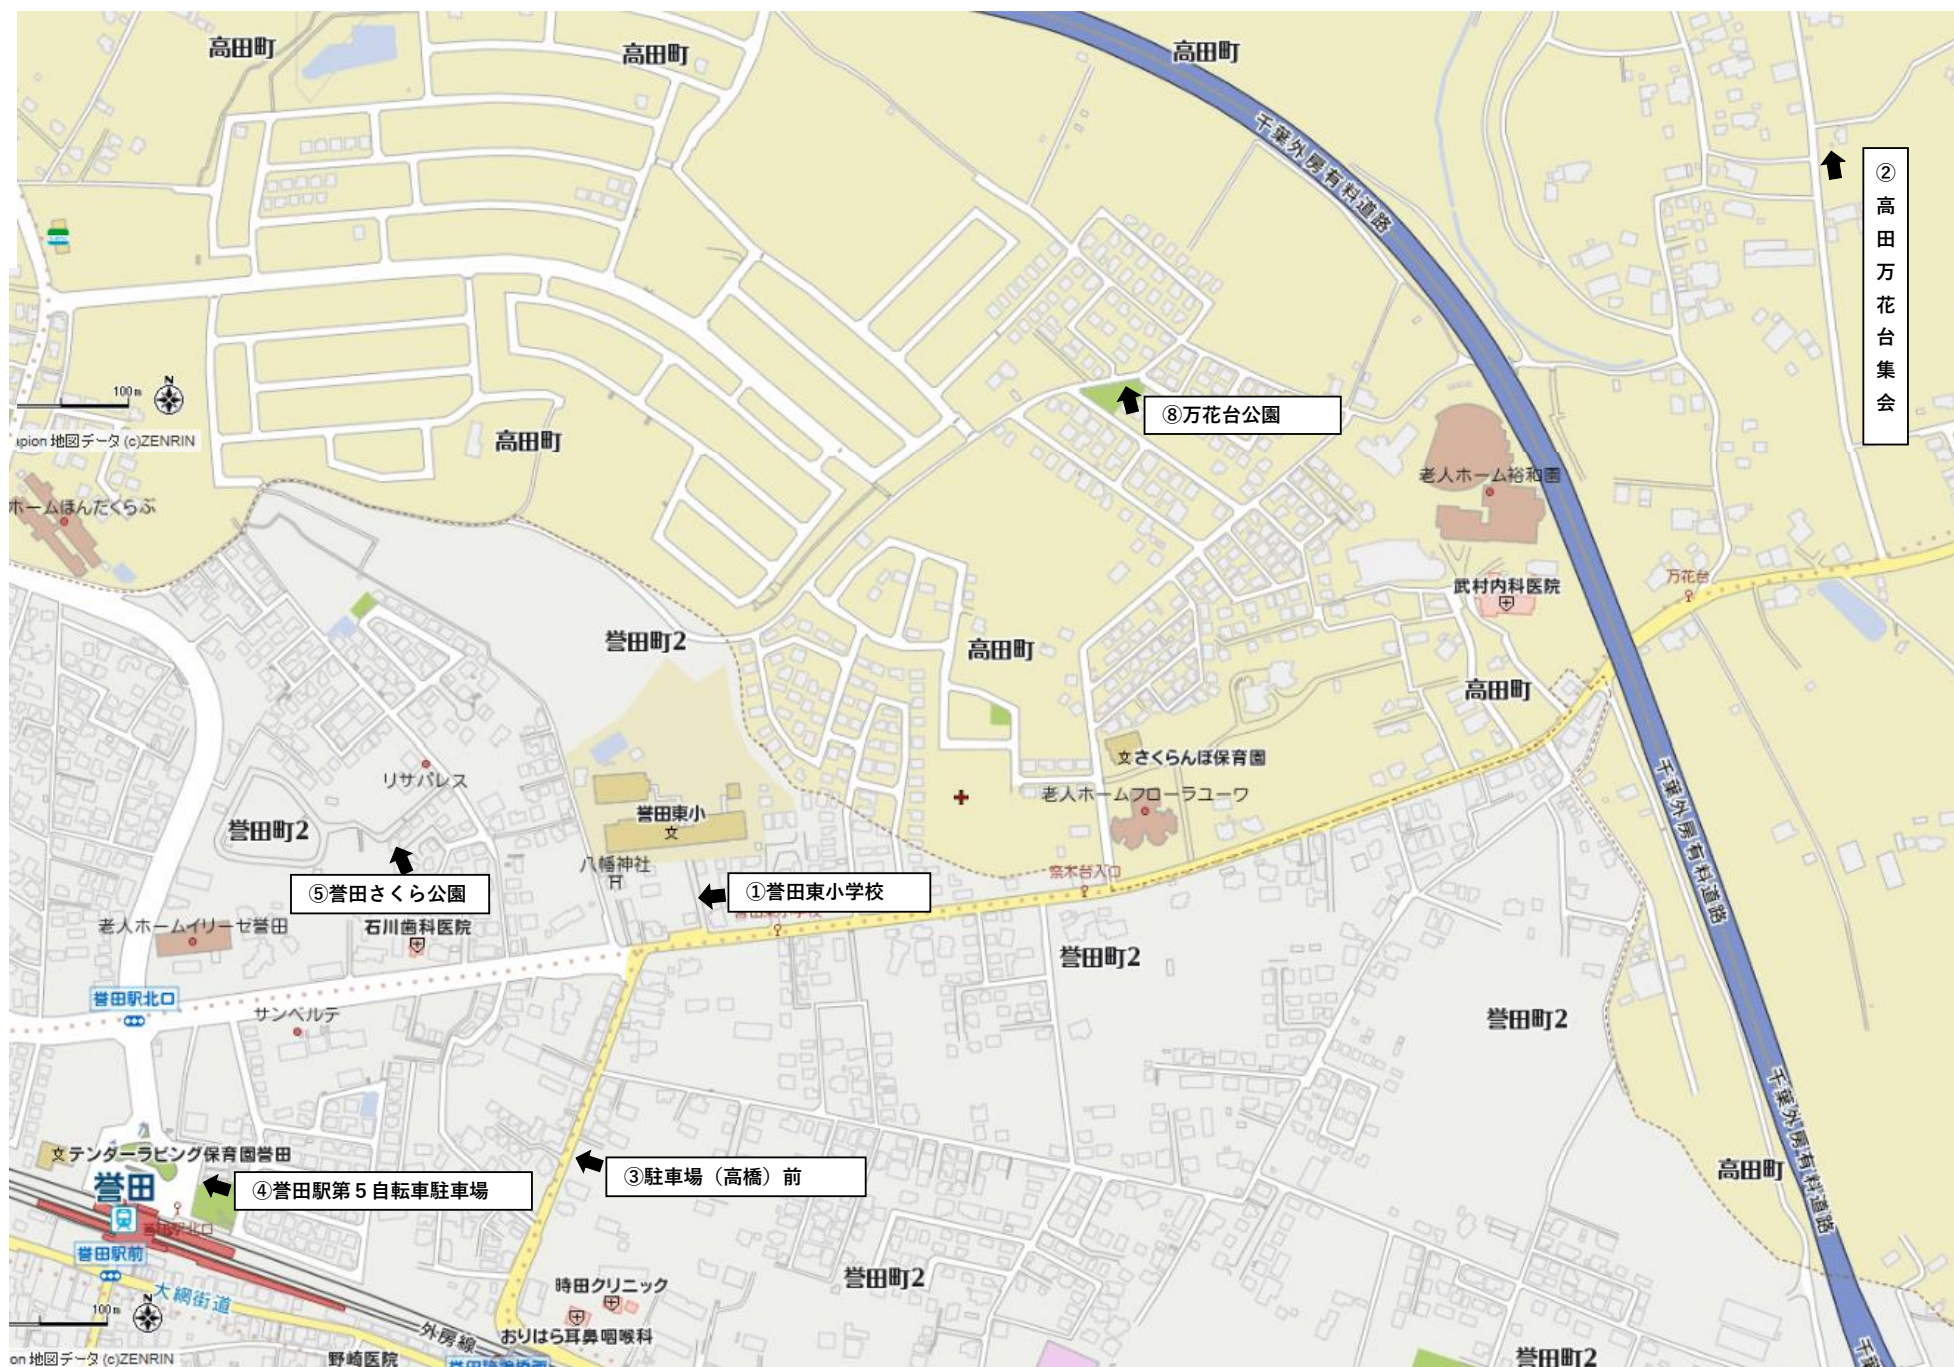

⑧ 四谷バス停

⑨ 若葉・緑環境事業所

⑨

高田町内会館

- ① 高田町内会館
- ② 軽費老人ホームほんだくらぶ
- ③ 大塚弘之宅入口脇
- ④ 株式会社オツカコンプ 入口付近
- ⑤ 大塚宅高橋宅間横空き地
- ⑥ 高田本郷十字路口付近歩道
- ⑦ 渡辺電設付近歩道
- ⑧ 石井商店前

⑩ 誉田東小学校

- ① 誉田東小学校
- ② 高田万花台集会所脇
- ③ 駐車場（高橋）前
- ④ 誉田駅第5自転車駐車場
- ⑤ 誉田さくら公園
- ⑥ 中部紙工(株)前
- ⑦ 誉田駅第4自転車駐車場
- ⑧ 万花台公園

⑪

平川集会所

- ① 平川集会所
- ② 千葉市消防総合センター
- ③ 中里商店前
- ④ 宝善寺前
- ⑤ 平川公園
- ⑥ 毛有地バス停前
- ⑦ 赤坂バス停前

至 大網街道 (消防総合センター入口交差点)

⑬

大木戸小学校

- ① 大木戸小学校
- ② 伊藤敏明宅横
- ③ 大高町内会館前
- ④ 大木戸第1公園
- ⑤ 大木戸第2公園
- ⑥ 大椎第2公園
- ⑦ 大椎第3公園

⑭