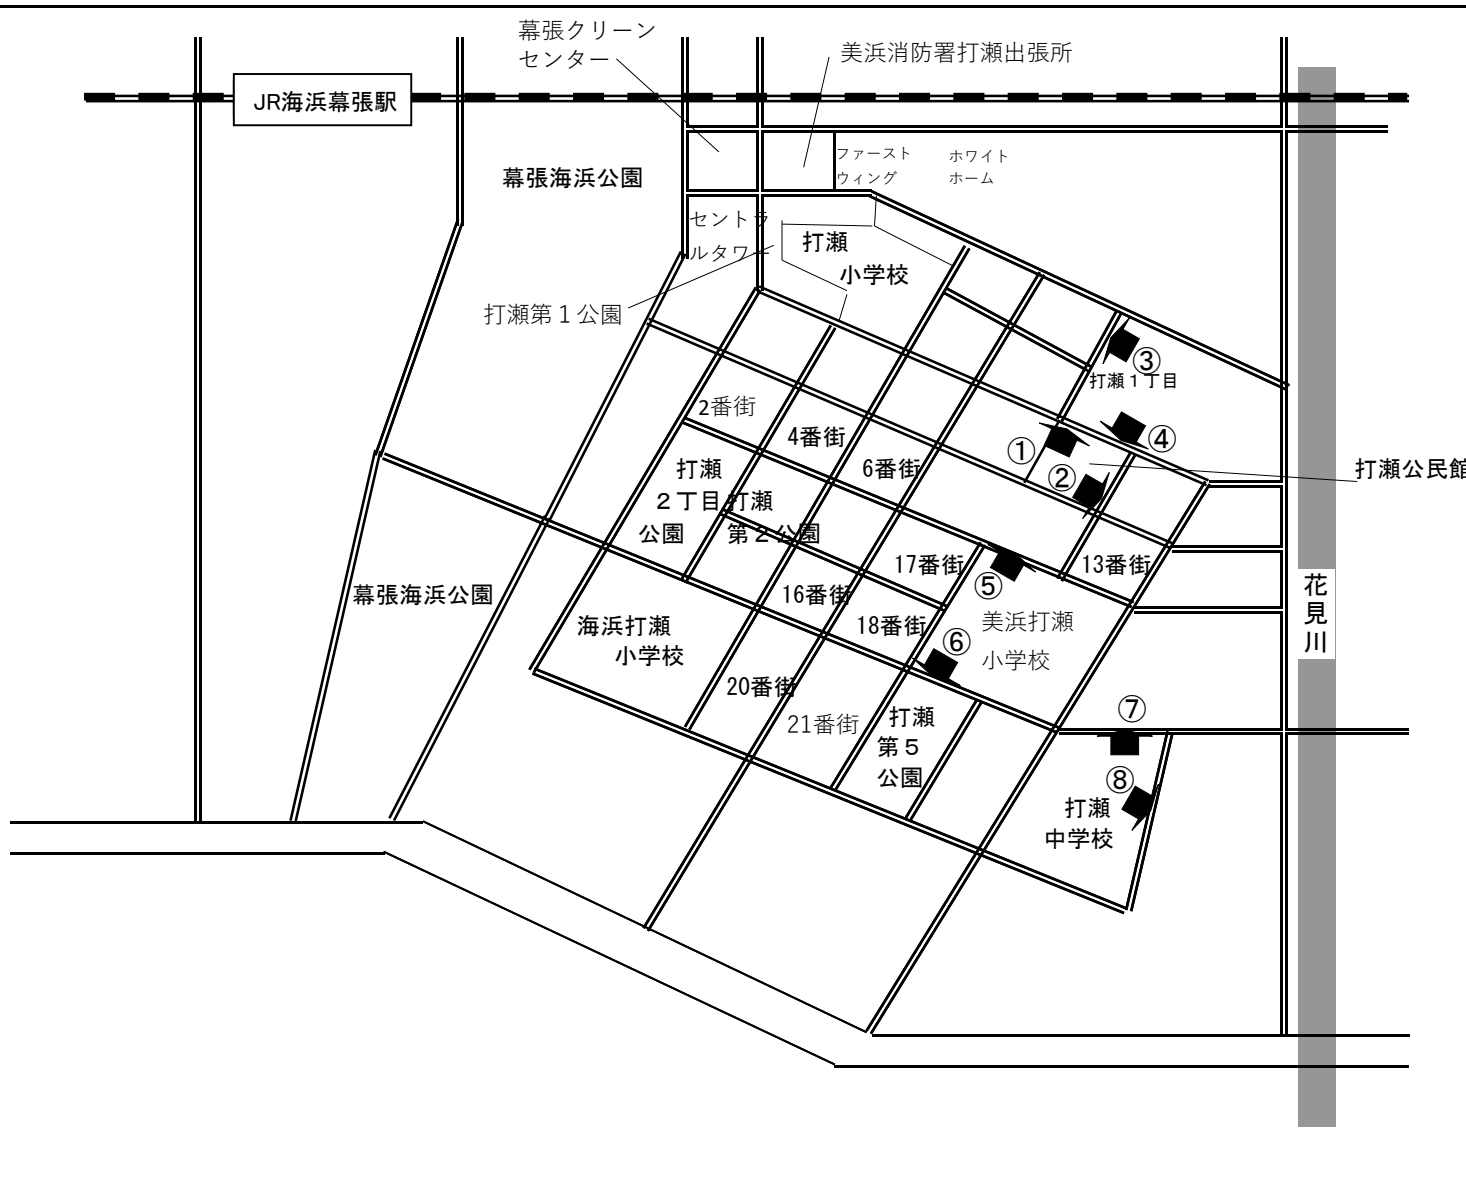

第24投票区

- ① 打瀬公民館①
- ② 打瀬公民館②
- ③ 打瀬1丁目公園①
- ④ 打瀬1丁目公園②
- ⑤ 美浜打瀬小学校前緑地①
- ⑥ 美浜打瀬小学校前緑地②
- ⑦ 打瀬中学校前緑地①
- ⑧ 打瀬中学校前緑地②