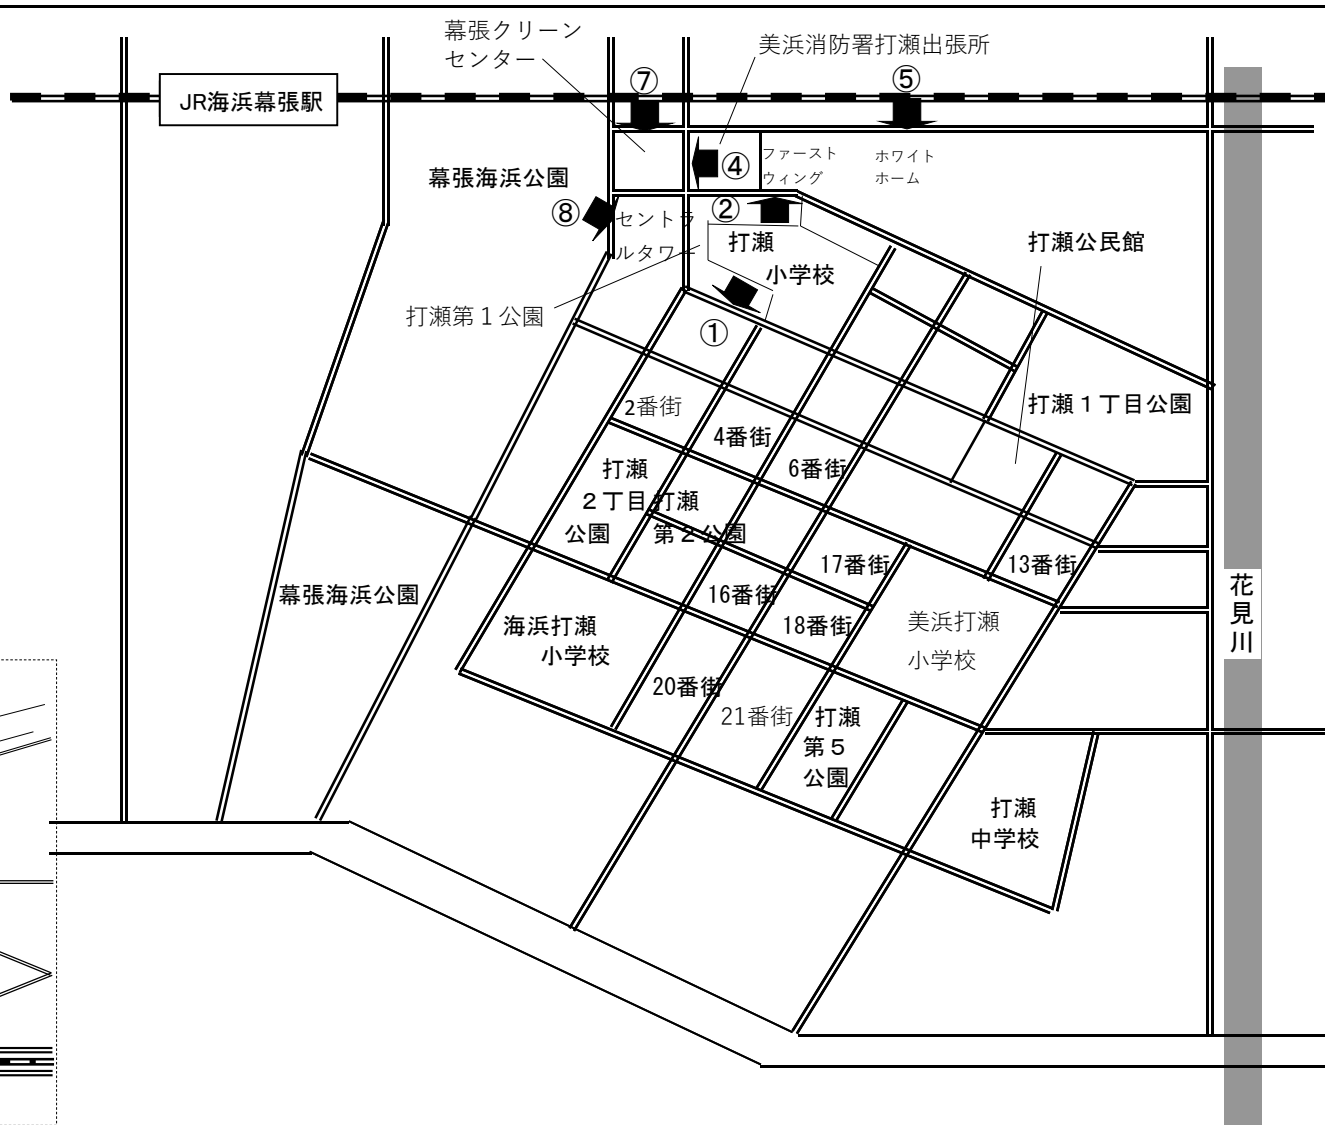

第22投票区

- ① 打瀬小学校入口(打瀬第1公園①)
- ② 打瀬第1公園②
- ③ 若葉3丁目緑地
- ④ 美浜消防署打瀬出張所
- ⑤ ホワイトホーム前緑地
- ⑥ JA共済幕張研修センター前歩道
- ⑦ 幕張クリーンセンター前緑地
- ⑧ セントラルタワーバス停前歩道