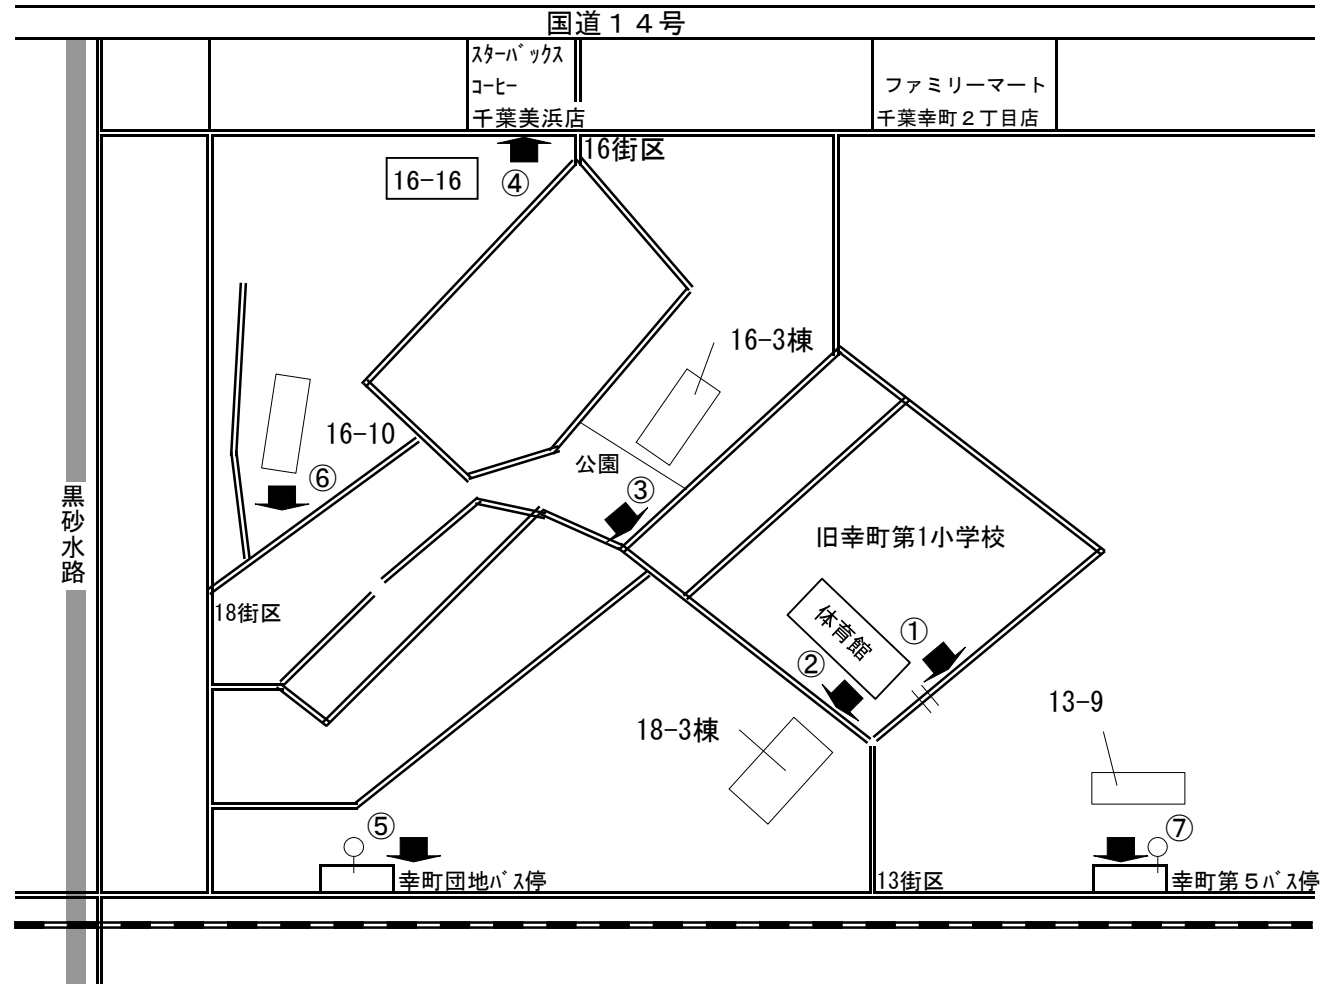

第18投票区

- ① 旧幸町第1小学校①
- ② 旧幸町第1小学校②
- ③ 幸町団地①16-3棟脇公園
- ④ 幸町団地②16街区入口脇
- ⑤ 幸町団地③幸町団地バス停
- ⑥ 幸町団地④16-10棟脇
- ⑦ 幸町団地⑤幸町第5バス停