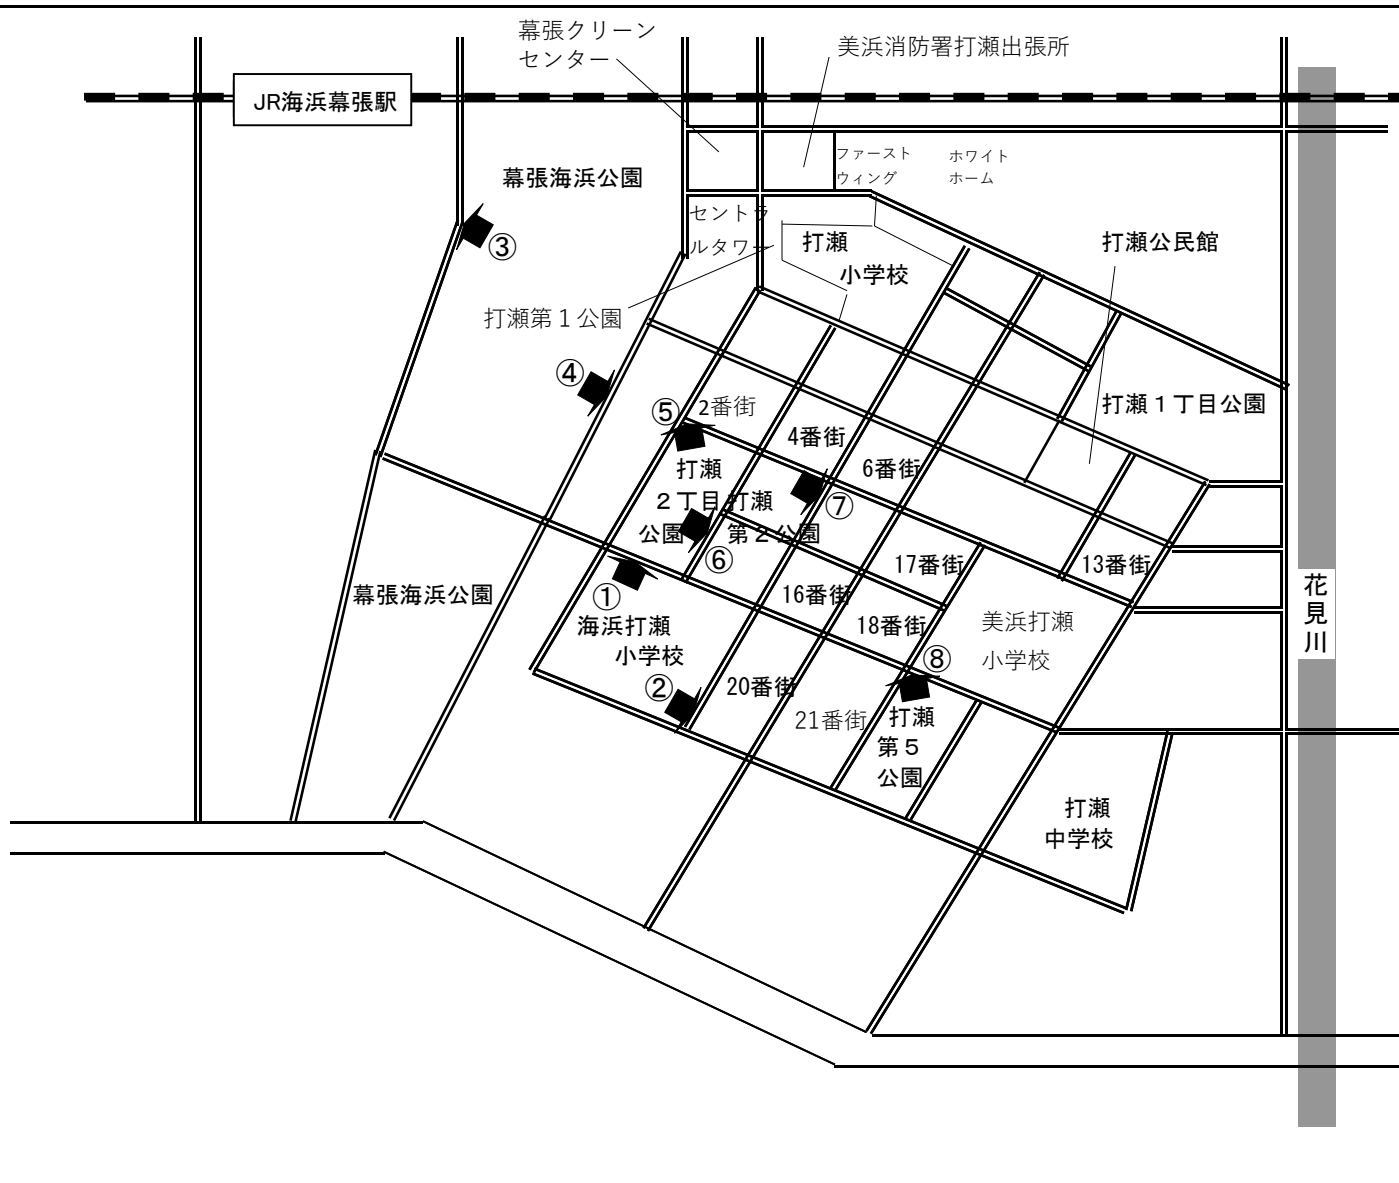

第23投票区

- ① 海浜打瀬小学校
- ② 海浜打瀬小学校前歩道
- ③ 幕張海浜公園①
- ④ 幕張海浜公園②
- ⑤ 打瀬2丁目公園①
- ⑥ 打瀬2丁目公園②
- ⑦ 打瀬第2公園
- ⑧ 打瀬第5公園