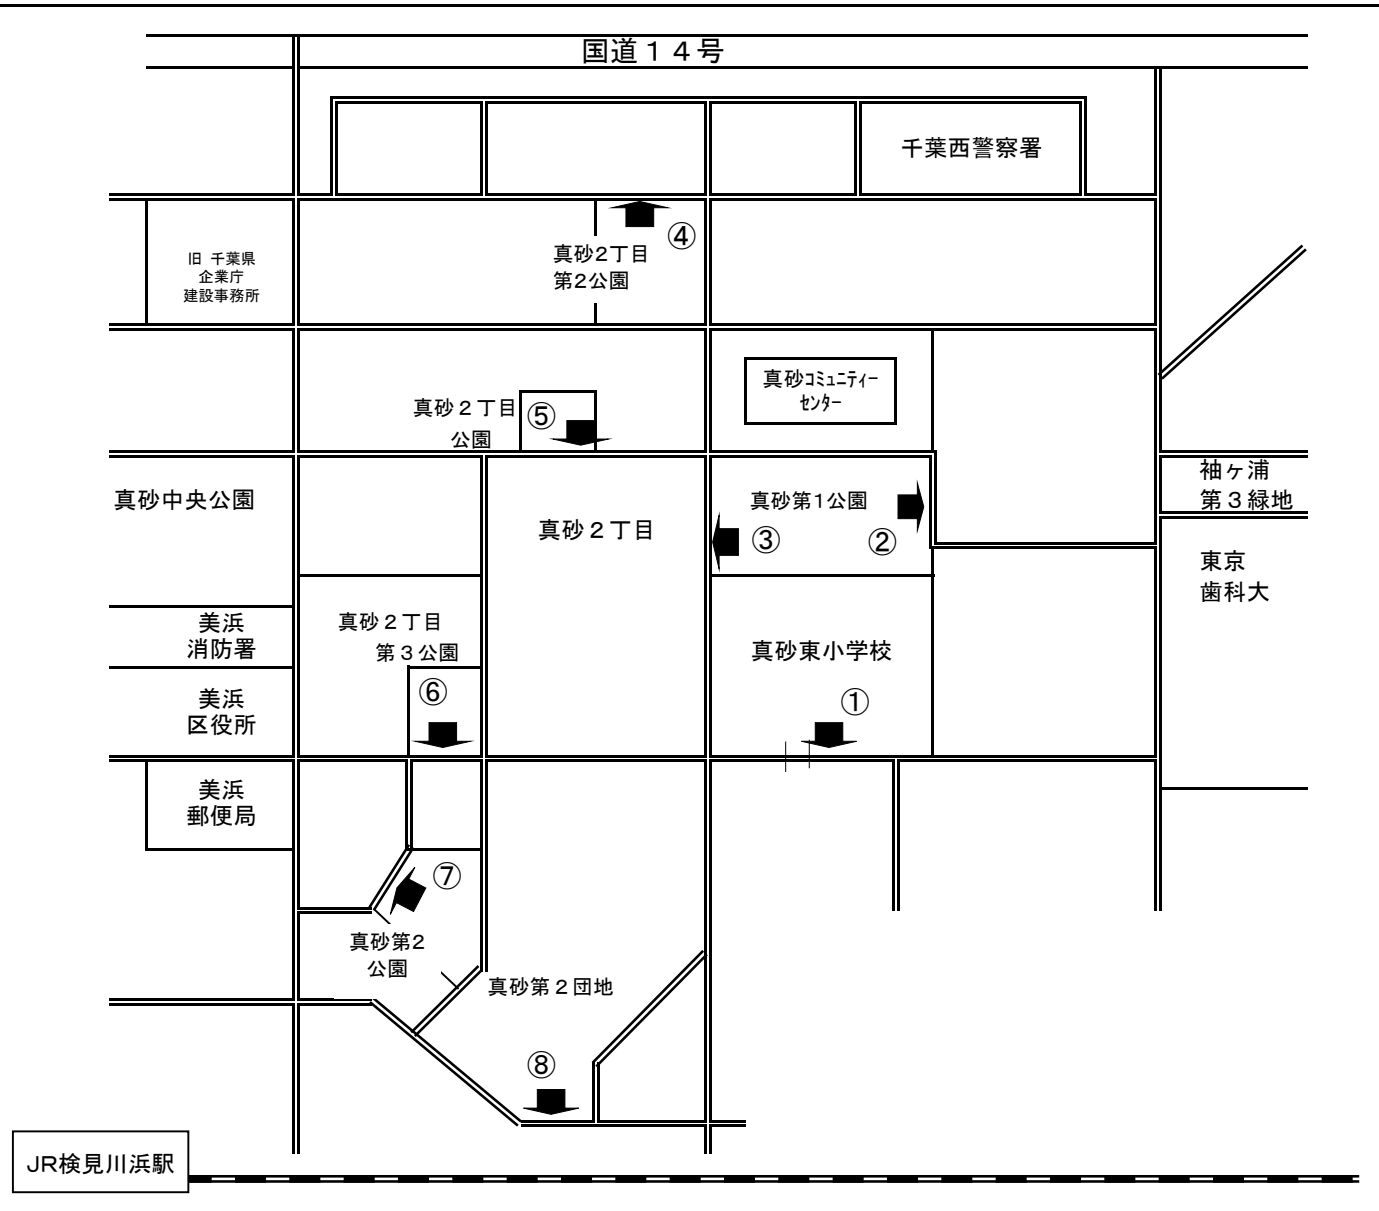

第2投票区

- ① 真砂東小学校
- ② 真砂第1公園①
- ③ 真砂第1公園②
- ④ 真砂2丁目第2公園
- ⑤ 真砂2丁目公園
- ⑥ 真砂2丁目第3公園
- ⑦ 真砂第2公園
- ⑧ 真砂第2団地前緑地