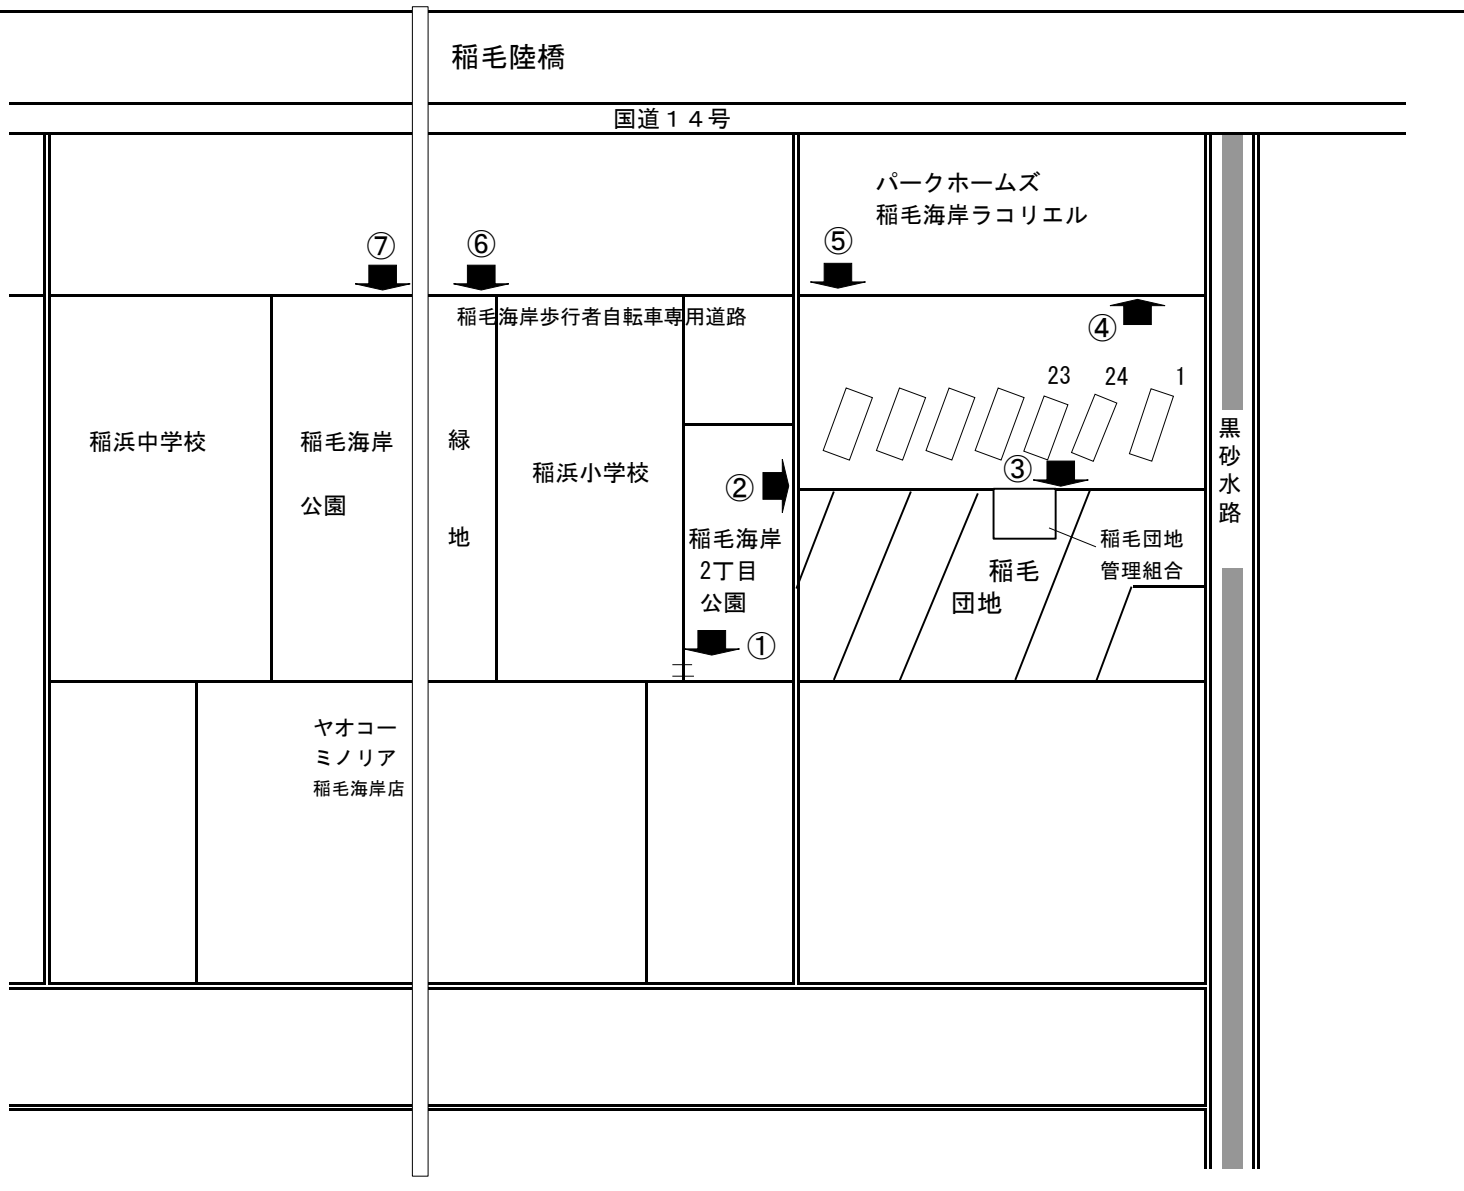

第17投票区

- ① 稲浜小学校
  (稲毛海岸2丁目公園①)
- ② 稲毛海岸2丁目公園②
- ③ 稲毛団地23棟前
- ④ 稲毛海岸歩行者自転車専用道路①
- ⑤ 稲毛海岸歩行者自転車専用道路②
- ⑥ 稲毛海岸歩行者自転車専用道路③
- ⑦ 稲毛海岸歩行者自転車専用道路④