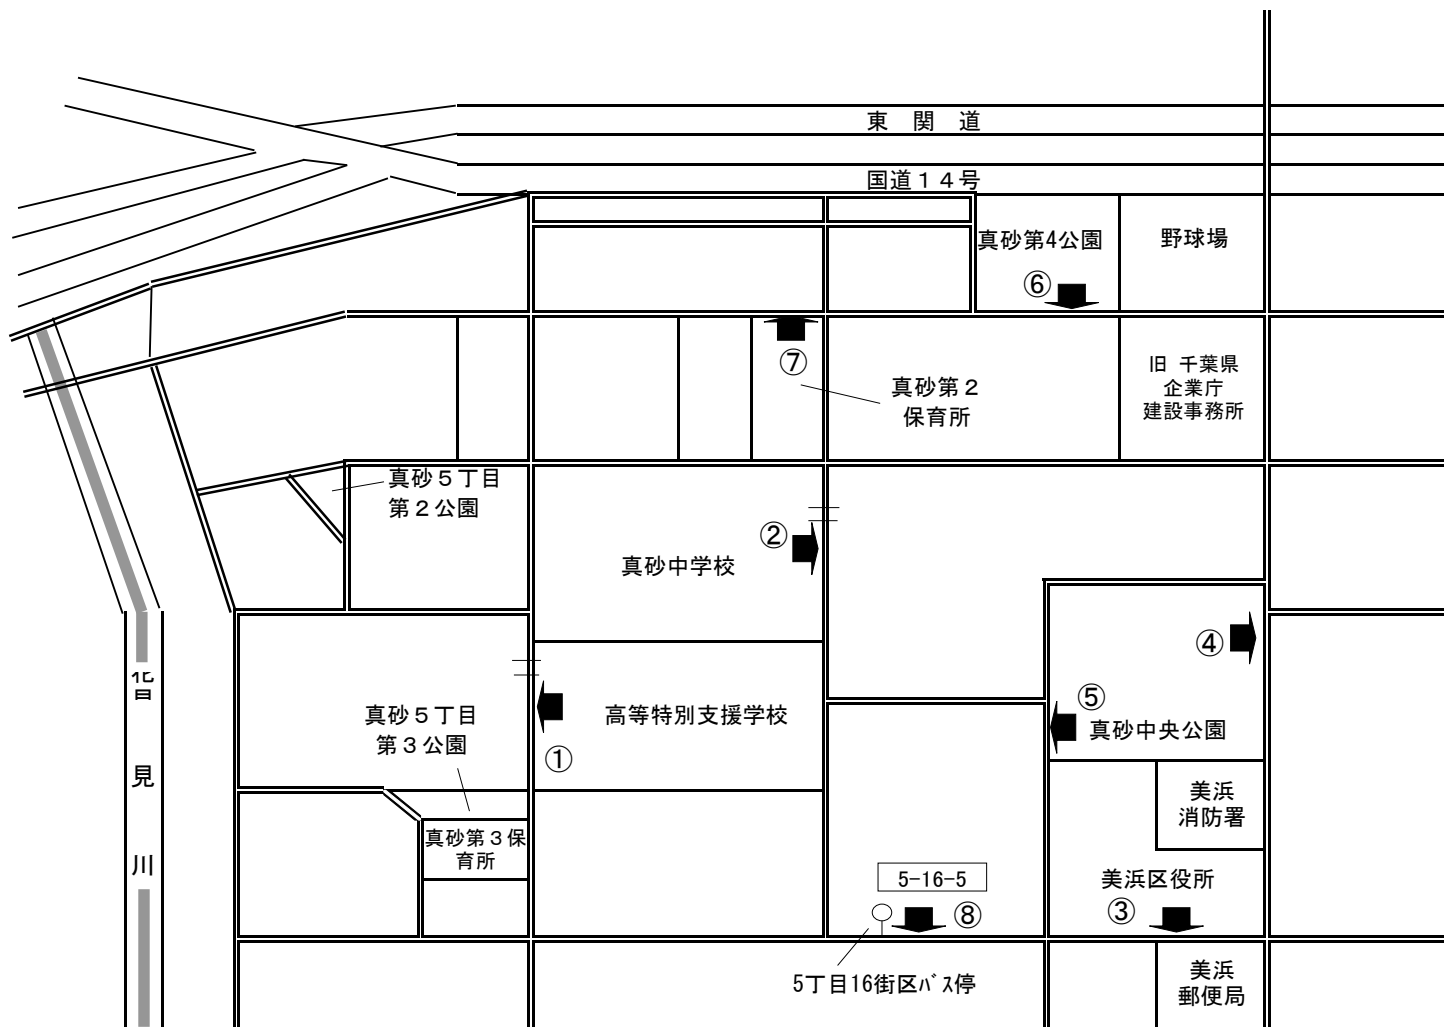

# 第1投票区

- ① 高等特別支援学校
- ② 真砂中学校
- ③ 美浜区役所
- ④ 真砂中央公園①
- ⑤ 真砂中央公園②
- ⑥ 真砂第4公園
- ⑦ 真砂第2保育所
- ⑧ 5丁目16街区  
バス停脇歩道緑地帯