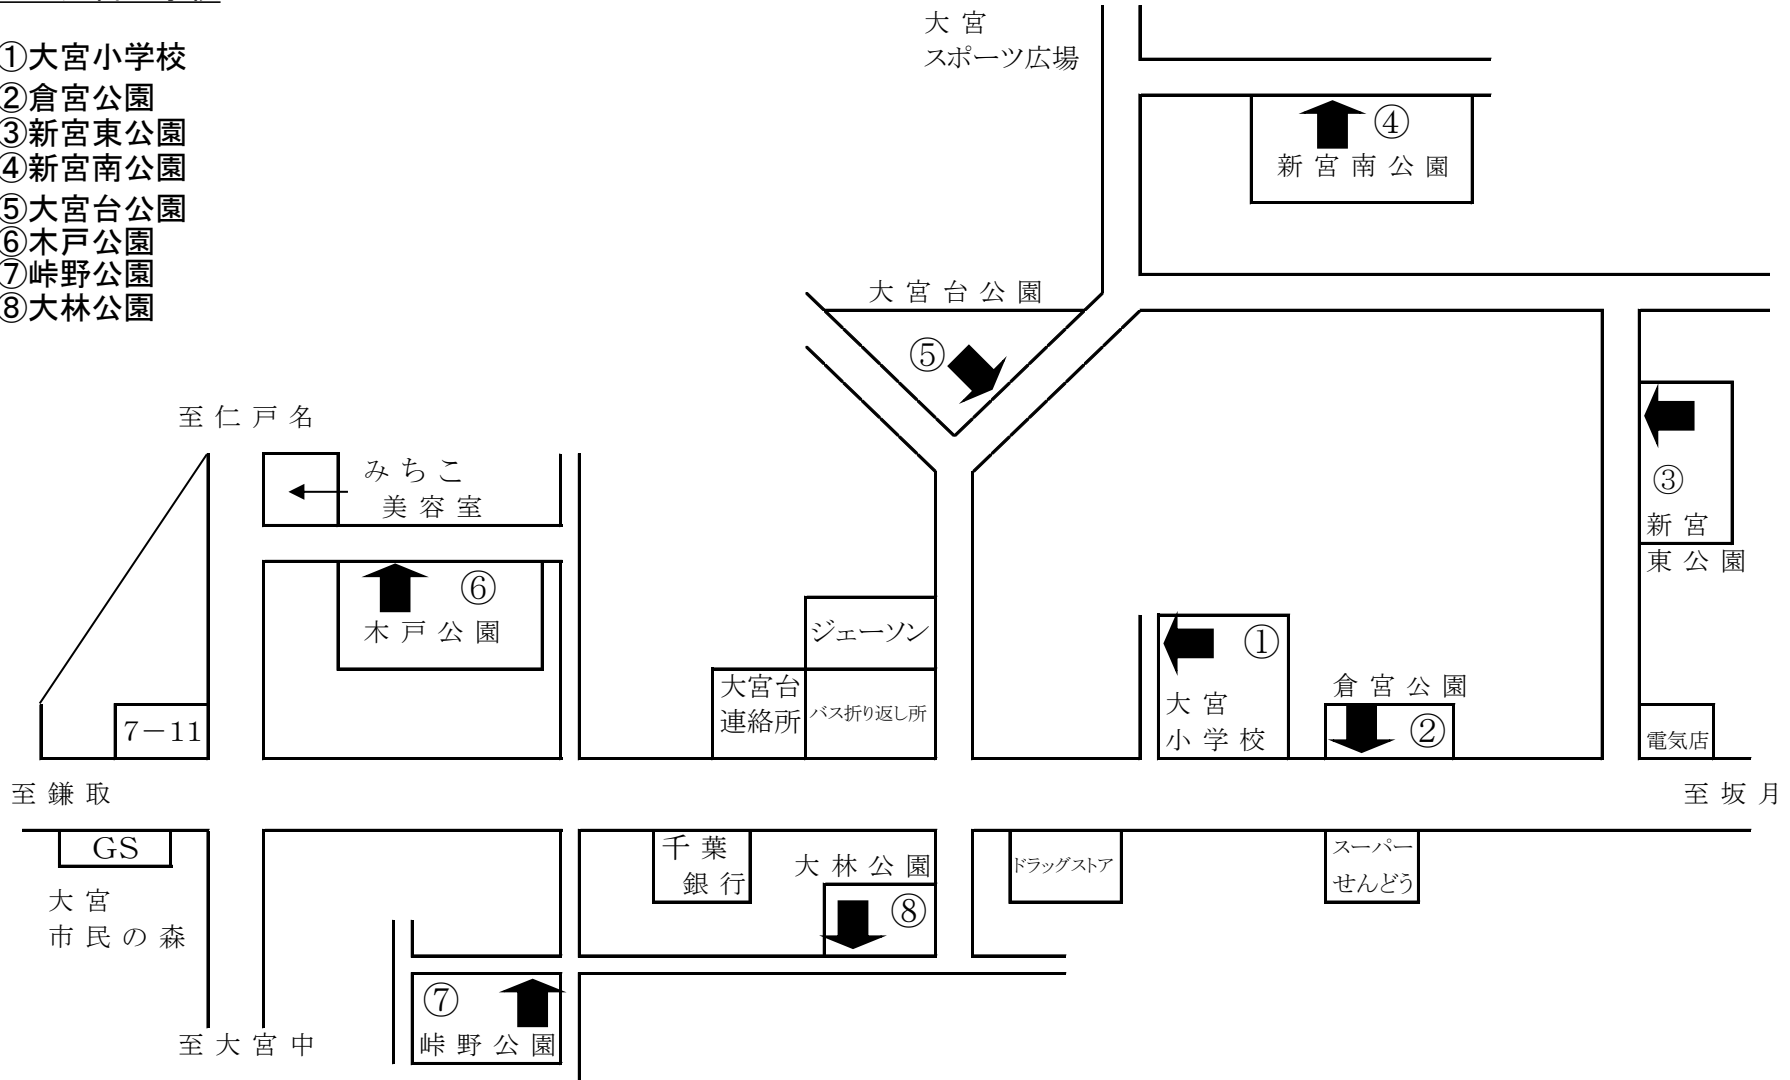

16 千城台南中学校

- ①千城台南中学校
- ②千城台南第2公園
- ③千城台南第4公園
- ④千城台南第3公園
- ⑤千城台公園(タウンライナーズストリート側)
- ⑥バス停公園前横
- ⑦千城台南公園

17 坂月小学校

18 加曾利中学校

- ①加曾利中学校
- ②道丸公園
- ③ほおじろ台公園
- ④加上公園
- ⑤立木公園
- ⑥木谷公園
- ⑦都ヶ丘公園
- ⑧田向公園

19 千城小学校

- ①千城小学校
- ②大宮町第2公園
- ③バス停下長脇
- ④バス停青柳横空地
- ⑤大宮北公園
- ⑥大宮下長公園
- ⑦調整池脇

20 大宮小学校

- ①大宮小学校
- ②倉宮公園
- ③新宮東公園
- ④新宮南公園
- ⑤大宮台公園
- ⑥木戸公園
- ⑦峠野公園
- ⑧大林公園

21 白井小学校

- ①白井小学校
- ②五十土自治会館
- ③大広稲荷神社横
- ④千葉市農政センター正門前
- ⑤野呂団地イハラクリナーズ横空地
- ⑥白井公民館
- ⑦野呂町自治会館
- ⑧老人ホーム昌晴園前路肩
- ⑨泉自然公園入口

25 下田町自治会館