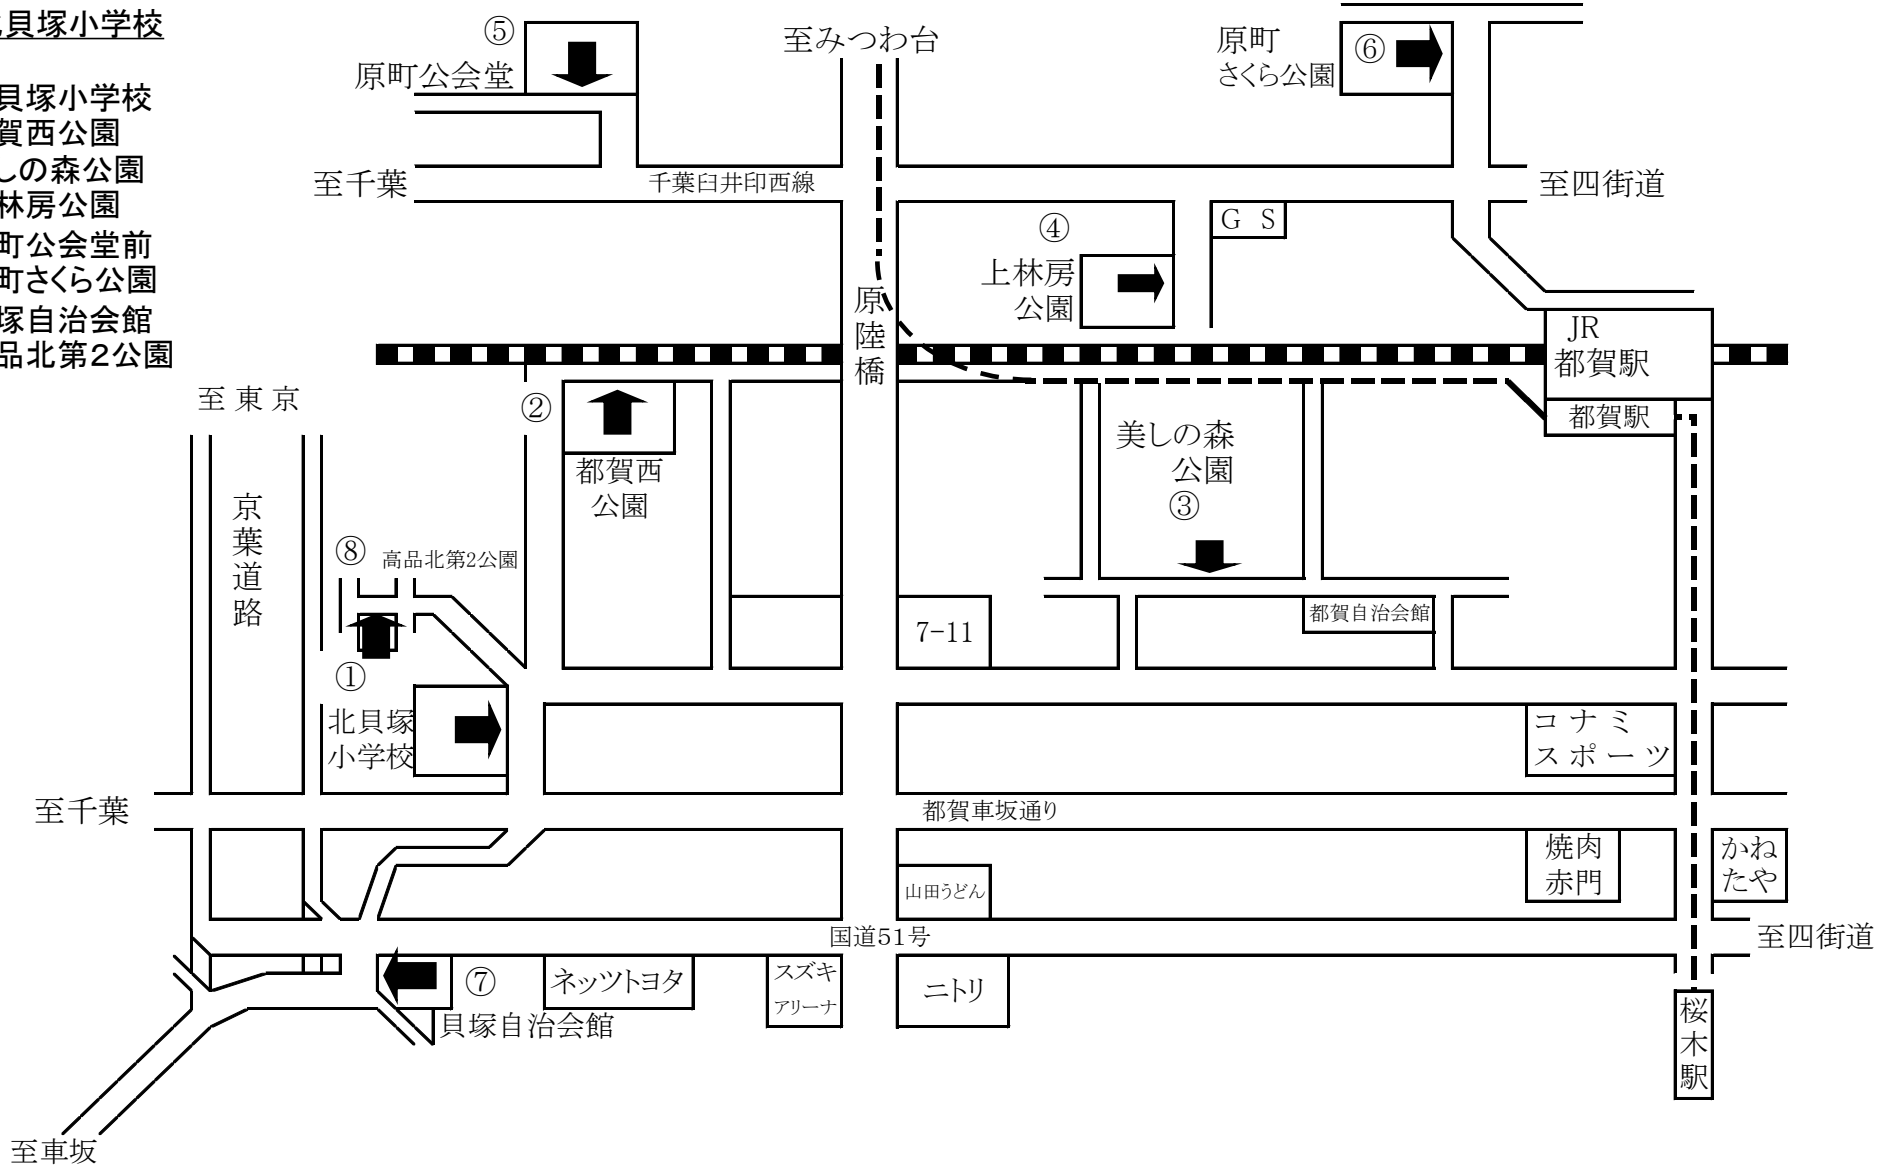

(別記2)

1 若葉区役所

- ①若葉区役所
- ②都賀コミュニティセンター前植込み
- ③若葉保健福祉センター駐車場
- ④中尾余公園
- ⑤都賀東公園
- ⑥桜木第2公園
- ⑦都賀駅第1自転車駐車場
- ⑧桜木第3公園

2 桜木小学校

- ①桜木小学校入口
- ②桜木小学校裏手
- ③桜木東公園
- ④市営霊園入口ロータリー
- ⑤京桜公園
- ⑥小桜公園
- ⑦桜木大作公園
- ⑧桜木第2県営住宅前公園

3 北貝塚小学校

- ①北貝塚小学校
- ②都賀西公園
- ③美しい森公園
- ④上林房公園
- ⑤原町公会堂前
- ⑥原町さくら公園
- ⑦貝塚自治会館
- ⑧高品北第2公園

5 みつわ台南小学校

- ① みつわ台南小学校正門前
- ② 東寺山あじさい公園
- ③ みつわ台第1公園
- ④ みつわ台2丁目公園
- ⑤ みつわ台駅脇文化財保存緑地
- ⑥ モノレール下植樹帯
- ⑦ みつわ台調整池
- ⑧ 東寺山ひまわり公園(バス停側)