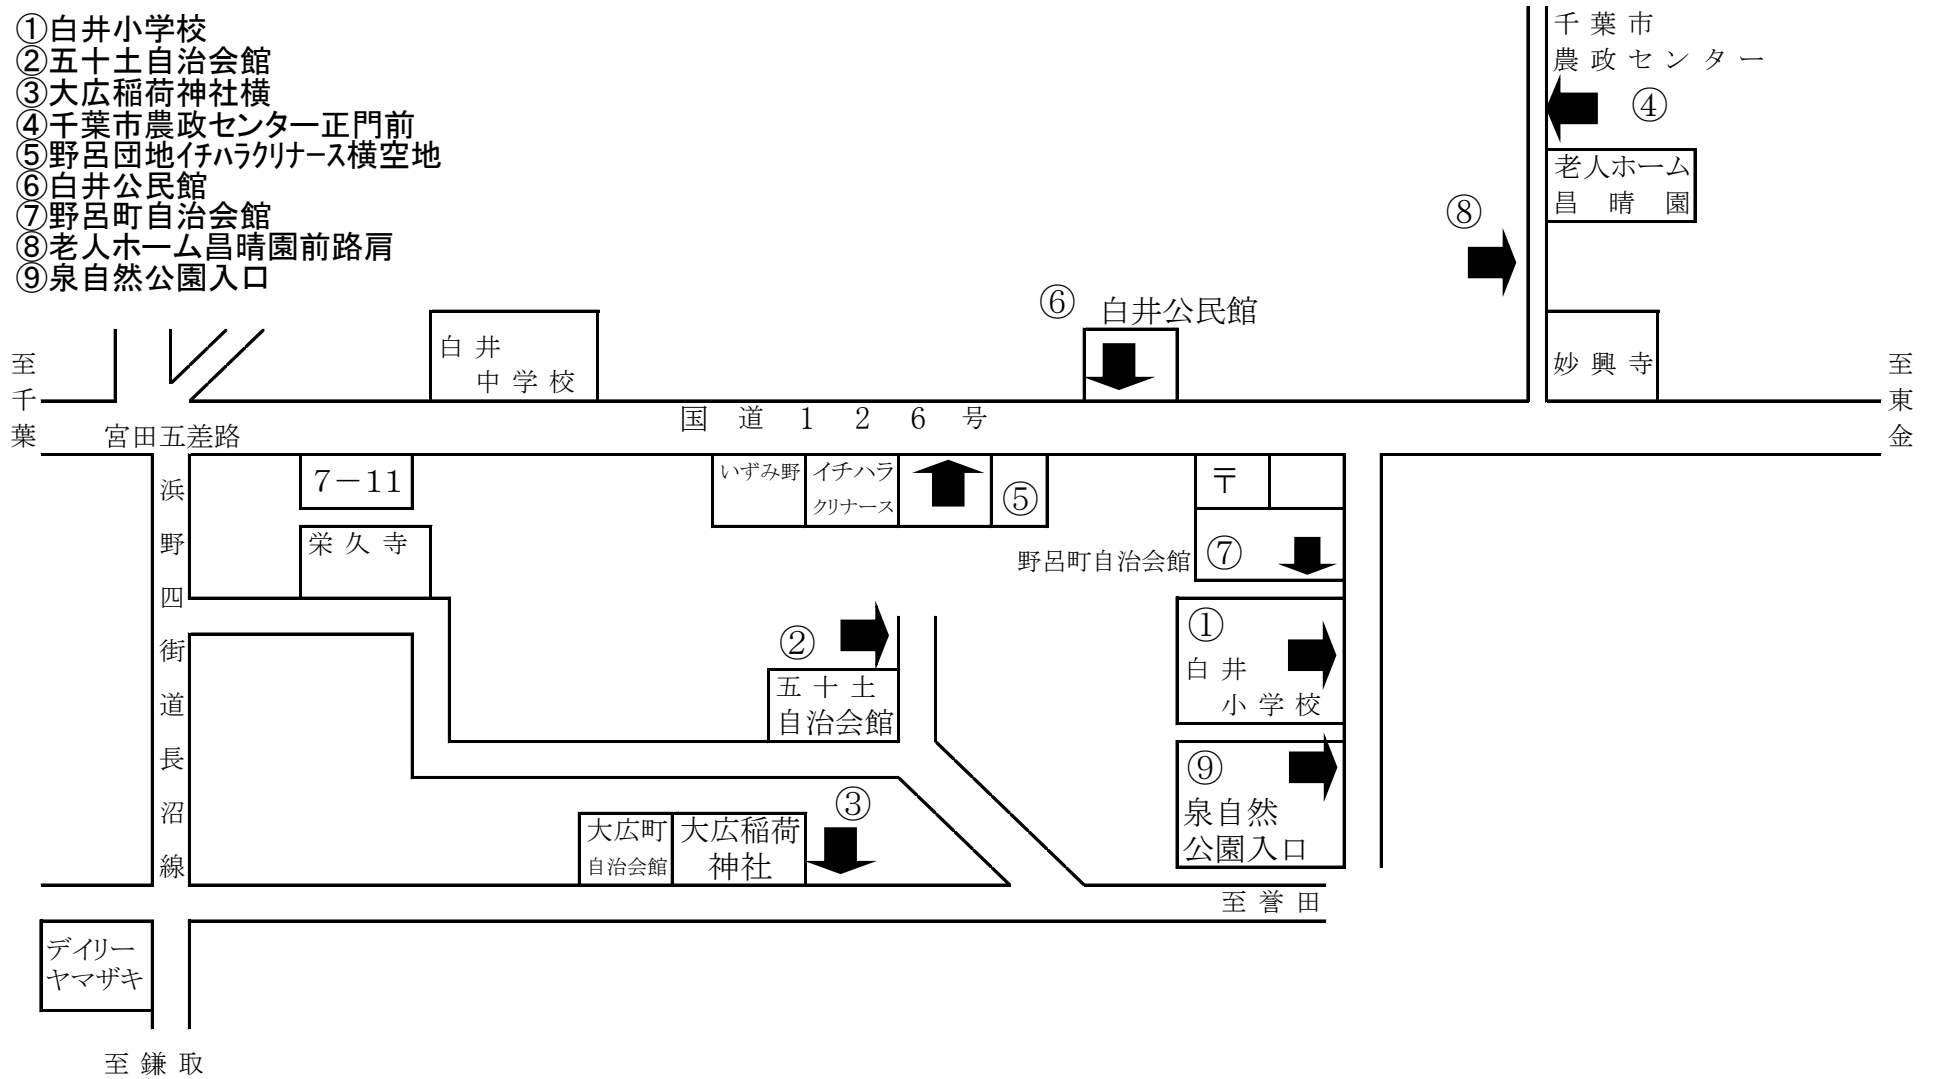

20 大宮小学校

- ①大宮小学校
- ②倉宮公園
- ③新宮東公園
- ④新宮南公園
- ⑤大宮台公園
- ⑥木戸公園
- ⑦峠野公園
- ⑧大林公園

21 白井小学校

- ①白井小学校
- ②五十土自治会館
- ③大広稲荷神社横
- ④千葉市農政センター正門前
- ⑤野呂団地イハラクリナーズ横空地
- ⑥白井公民館
- ⑦野呂町自治会館
- ⑧老人ホーム昌晴園前路肩
- ⑨泉自然公園入口

25 下田町自治会館