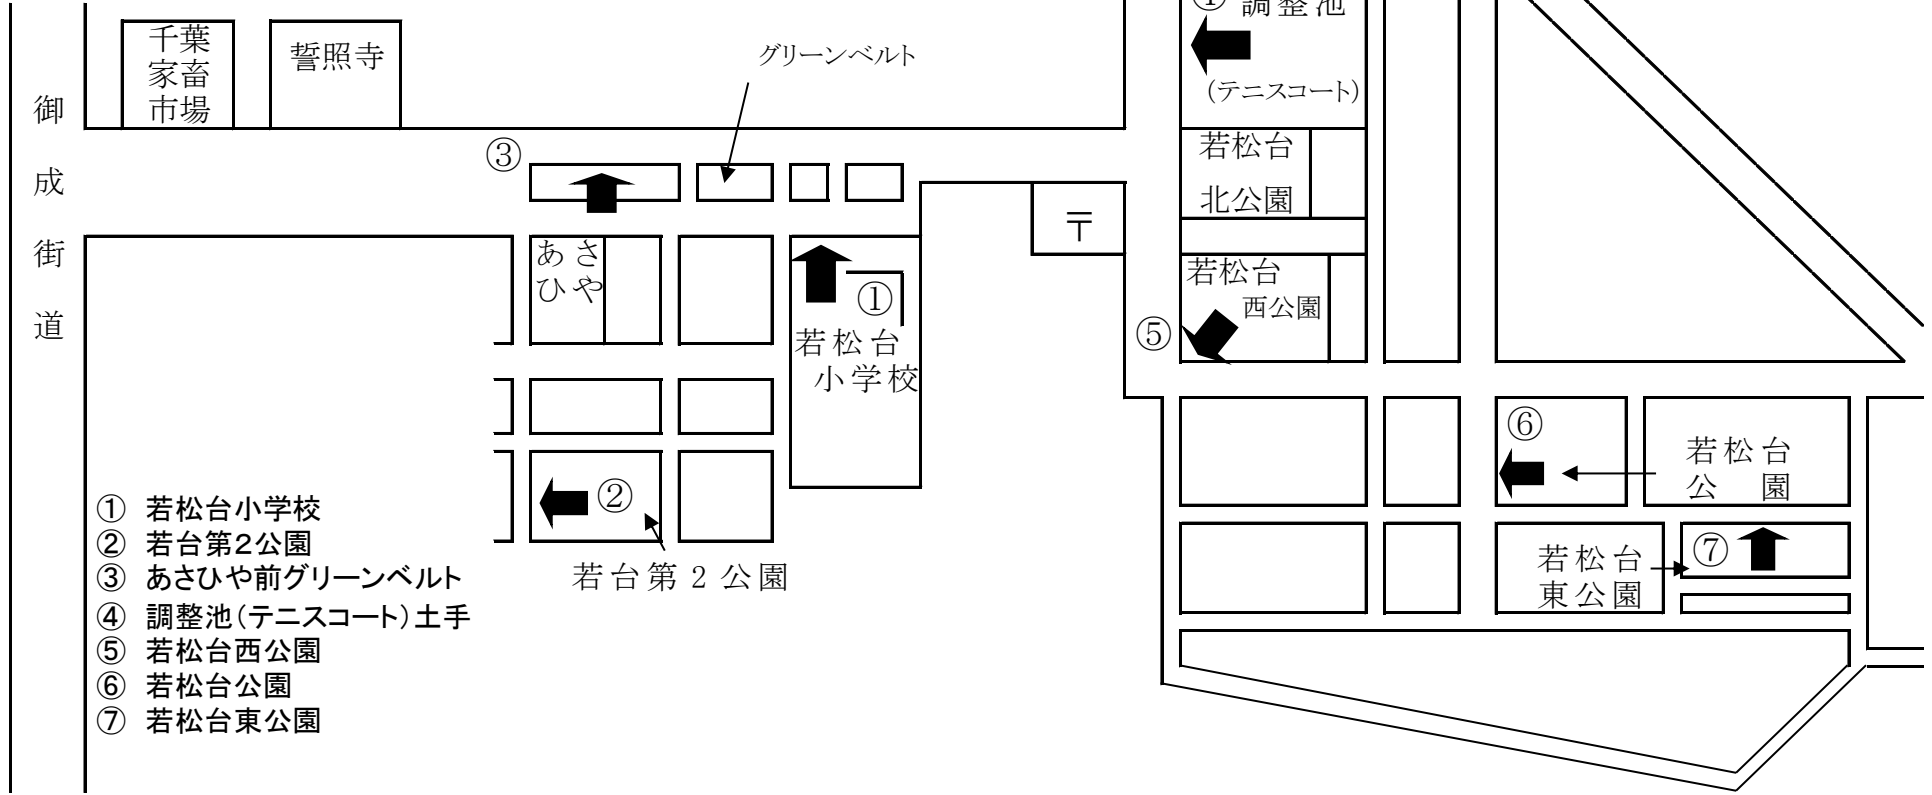

6 源小学校

- ①源小学校正門前
- ②源第2公園
- ③動物公園管理事務所入口
- ④愛生公園
- ⑤愛生町公園
- ⑥源北公園
- ⑦源西公園

8 都賀の台小学校

- ①都賀の台小学校
- ②都賀の台1丁目公園
- ③都賀の台公園
- ④中広公園
- ⑤都賀の台3丁目公園
- ⑥都賀の台4丁目公園
- ⑦大広公園
- ⑧高品台公園

9 若松小学校

10 若松台小学校

至自衛隊

- ① 若松台小学校
- ② 若台第2公園
- ③ あさひや前グリーンベルト
- ④ 調整池(テニスコート)土手
- ⑤ 若松台西公園
- ⑥ 若松台公園
- ⑦ 若松台東公園