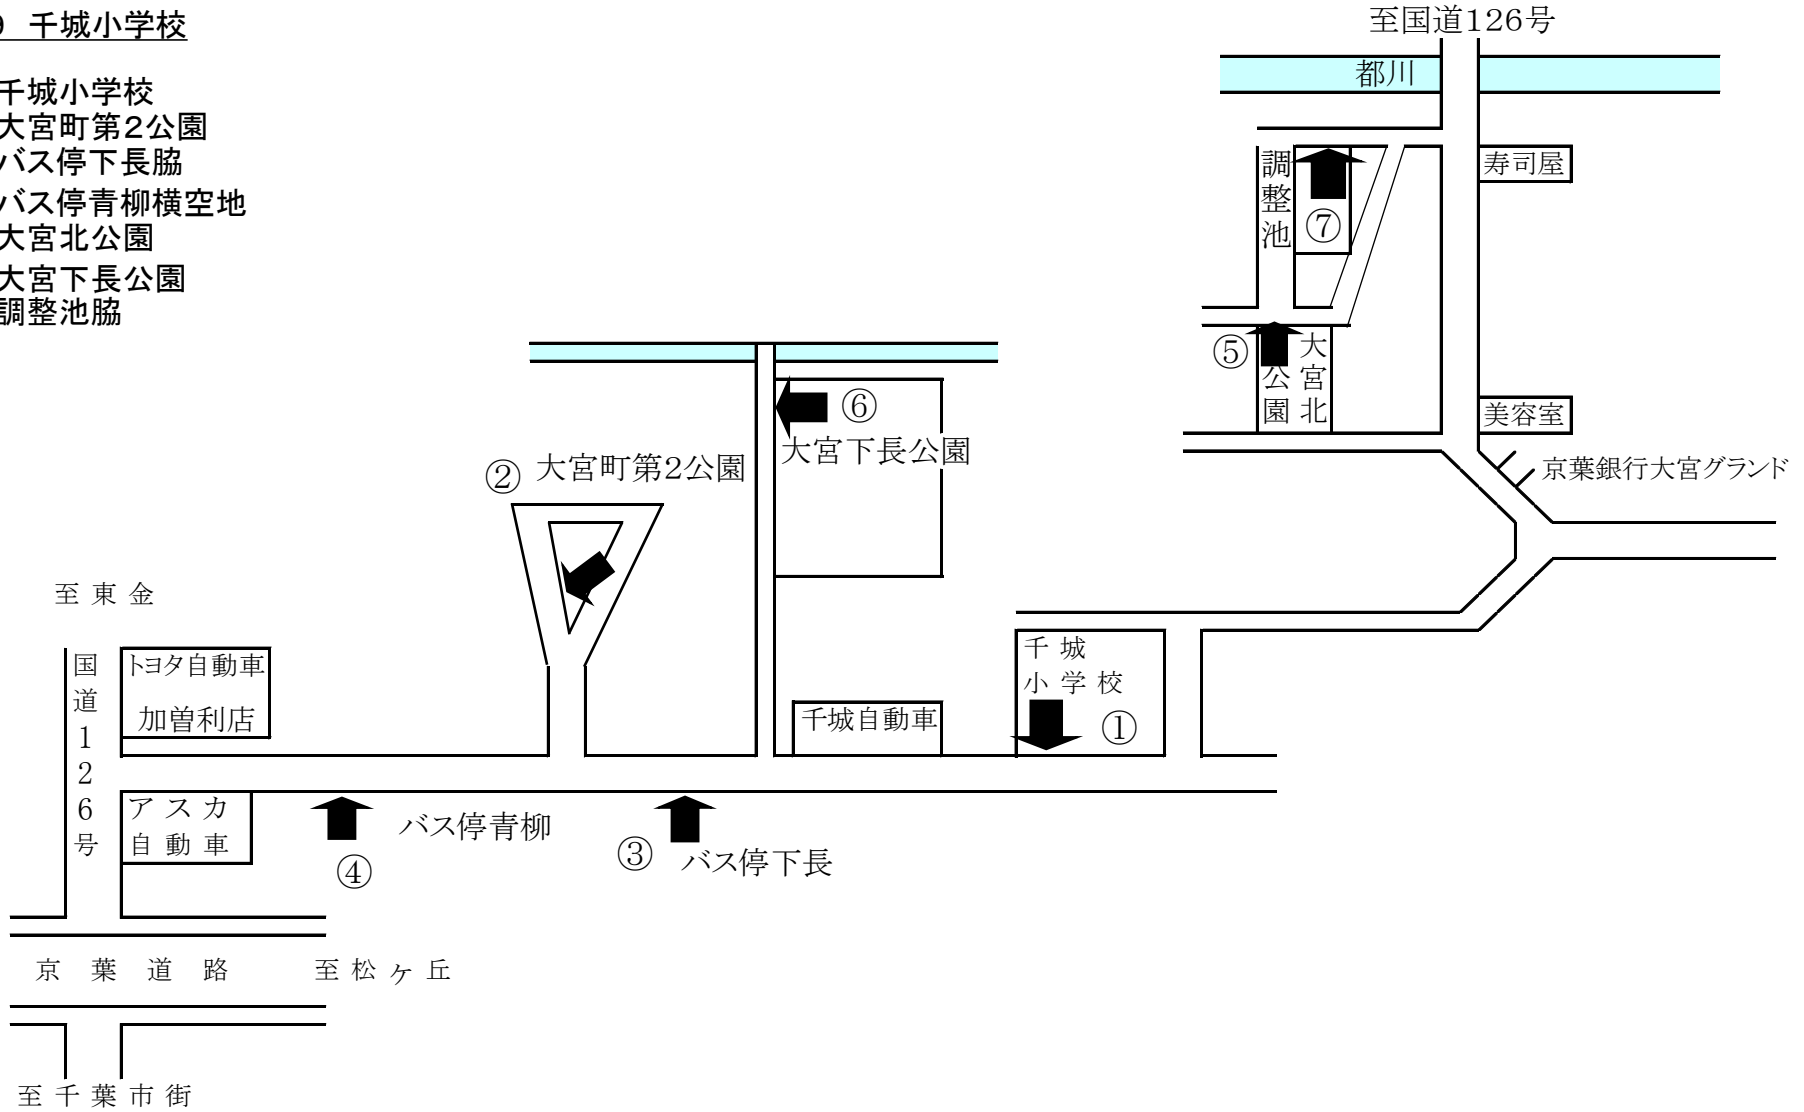

20 大宮小学校

- ①大宮小学校
- ②倉宮公園
- ③新宮東公園
- ④新宮南公園
- ⑤大宮台公園
- ⑥木戸公園
- ⑦峠野公園
- ⑧大林公園

21 白井小学校

- ①白井小学校
- ②五十土自治会館
- ③大広稲荷神社横
- ④千葉市農政センター正門前
- ⑤野呂団地イハラクリナーズ横空地
- ⑥白井公民館
- ⑦野呂町自治会館
- ⑧老人ホーム昌晴園前路肩
- ⑨泉自然公園入口

25 下田町自治会館