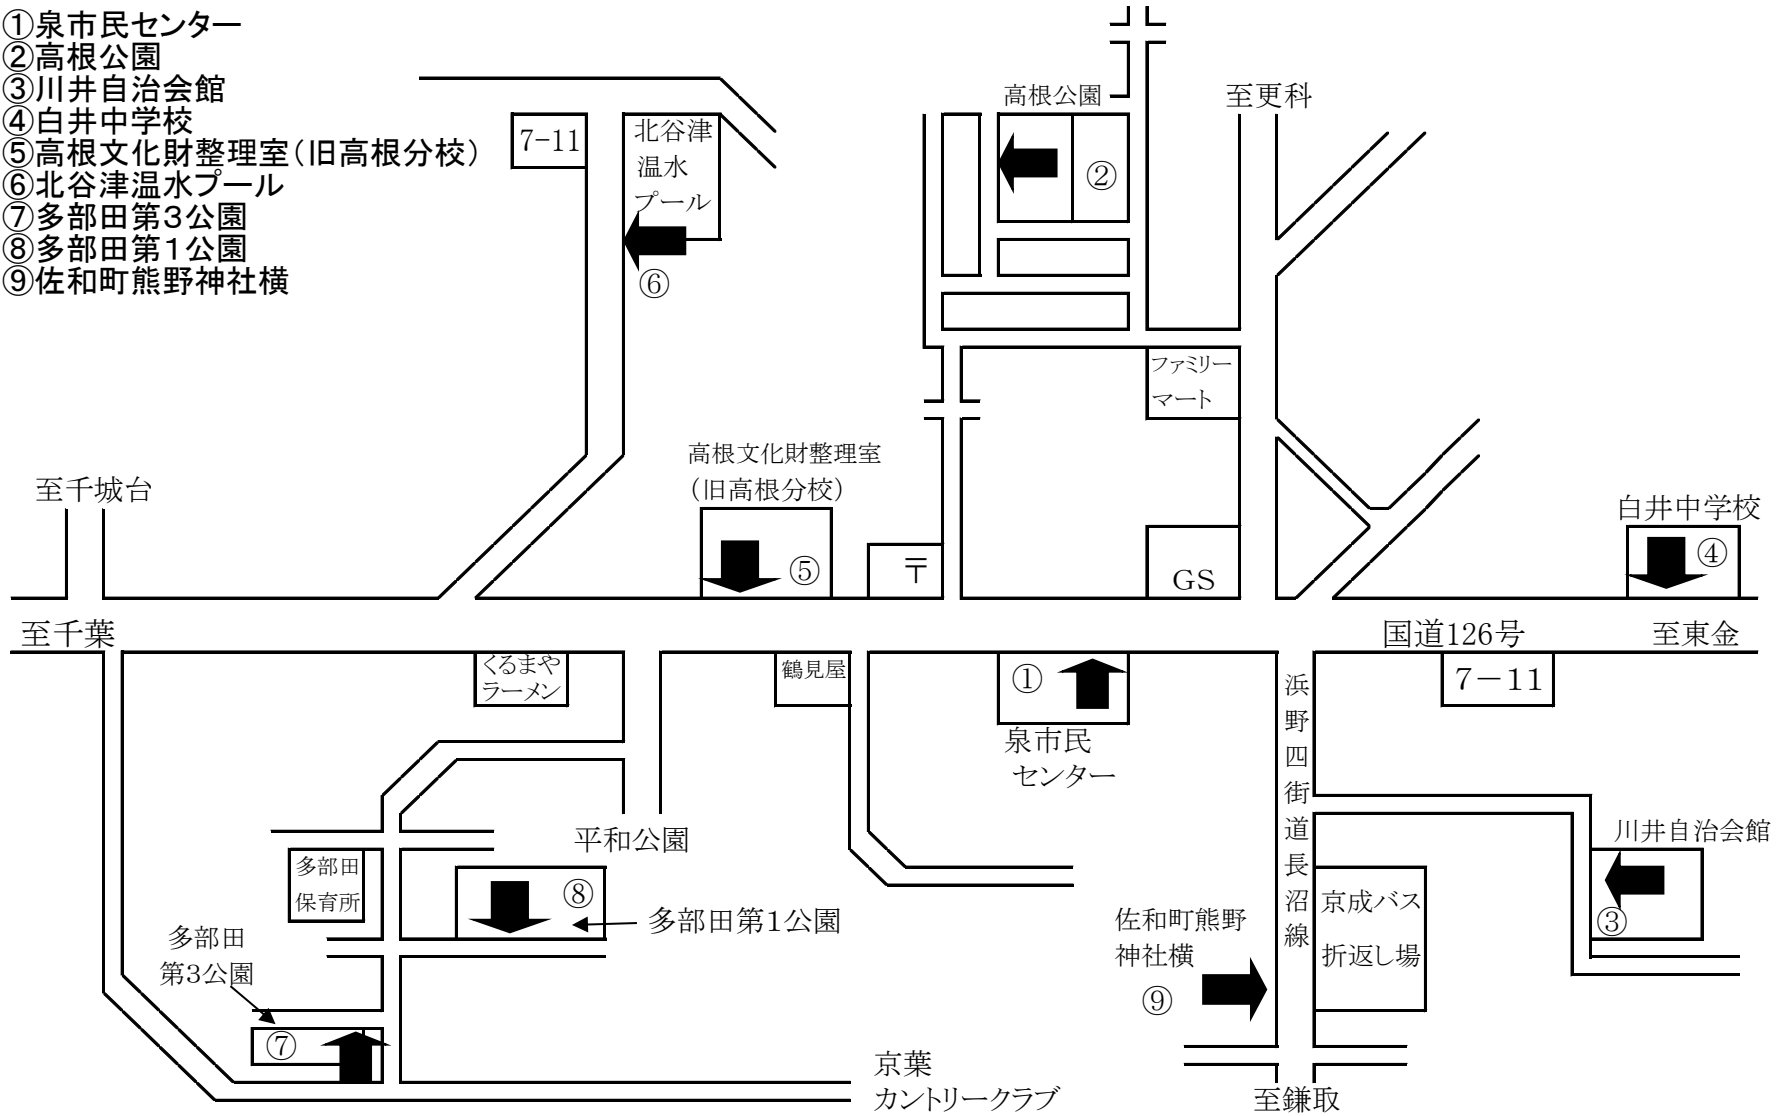

- ① 下田町自治会館
- ② 石橋宅前
- ③ 下田農業ふれあい館
- ④ 藤代宅前
- ⑤ バス停大井戸町2
- ⑥ 花井宅前
- ⑦ 真照院前

26 貝塚中学校

至貝塚 I C

国道 51 号 バイパス

至成田

- ①貝塚中学校入口
- ②貝塚中学校テニスコート入口
- ③ことぶき公園
- ④貝塚第3公園
- ⑤谷ッ上公園
- ⑥桜木南公園
- ⑦桜木公園

27 泉市民センター

- ① 泉市民センター
- ② 高根公園
- ③ 川井自治会館
- ④ 白井中学校
- ⑤ 高根文化財整理室(旧高根分校)
- ⑥ 北谷津温水プール
- ⑦ 多部田第3公園
- ⑧ 多部田第1公園
- ⑨ 佐和町熊野神社横

28 市営貝塚第2団地集会所

- ① 市営住宅貝塚第2団地
- ② 千葉刑務所宿舎6号棟前
- ③ 千葉刑務所官舎第四独身寮入口横
- ④ 千葉刑務所入口
- ⑤ 貝塚県営住宅1前
- ⑥ 貝塚公園
- ⑦ 駐車場(海宝和雄敷地)

29 東寺山県営住宅集会所

- ① 東寺山県営住宅集会所
- ② 高品ハイツ2棟入口前
- ③ 東寺山県営住宅4号棟隣接公園
- ④ 東寺山県営住宅公園駐車場
- ⑤ 高品西第1公園
- ⑥ 東寺山第1公園
- ⑦ 東寺山第2公園(本山宅前)