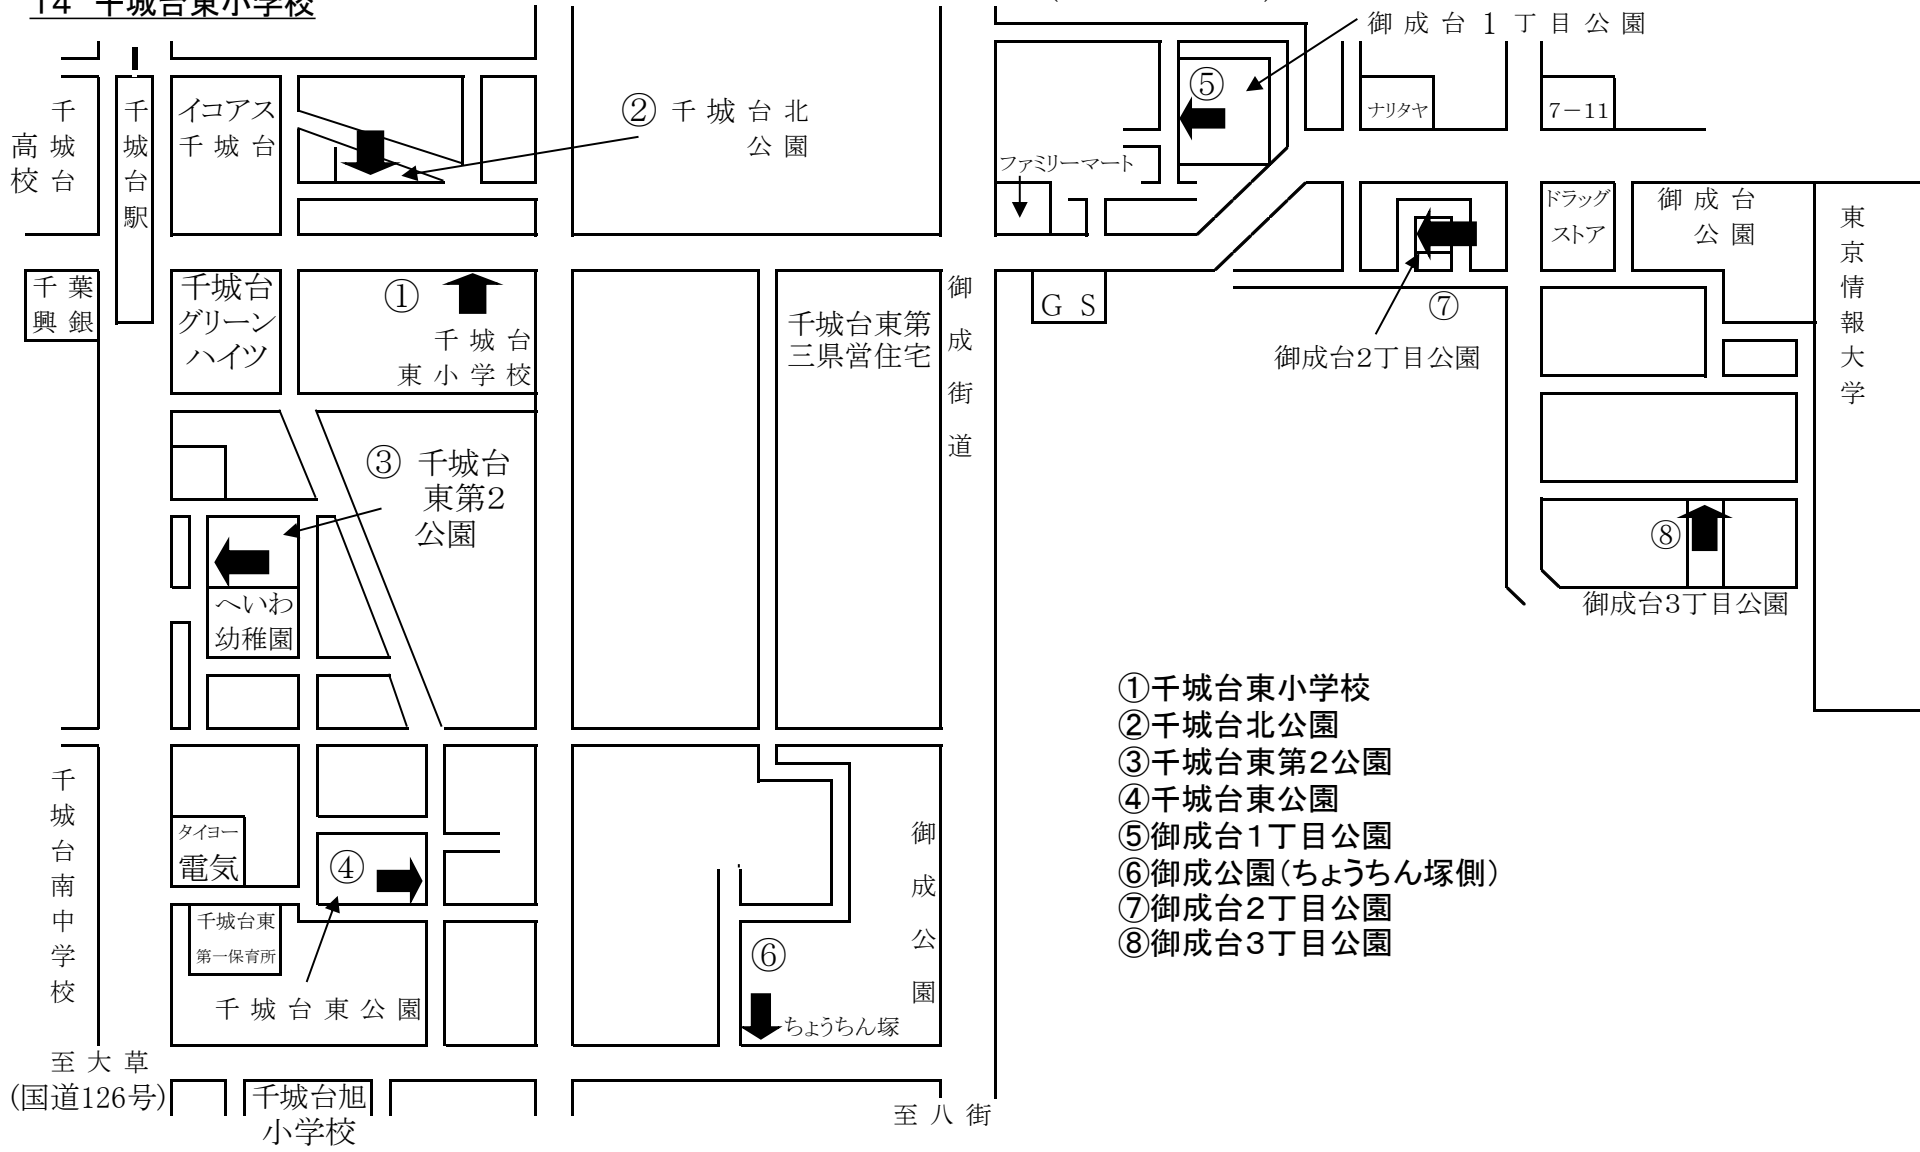

14 千城台東小学校

至若松 (国道51号)

- ①千城台東小学校
- ②千城台北公園
- ③千城台東第2公園
- ④千城台東公園
- ⑤御成台1丁目公園
- ⑥御成公園(ちょうちん塚側)
- ⑦御成台2丁目公園
- ⑧御成台3丁目公園