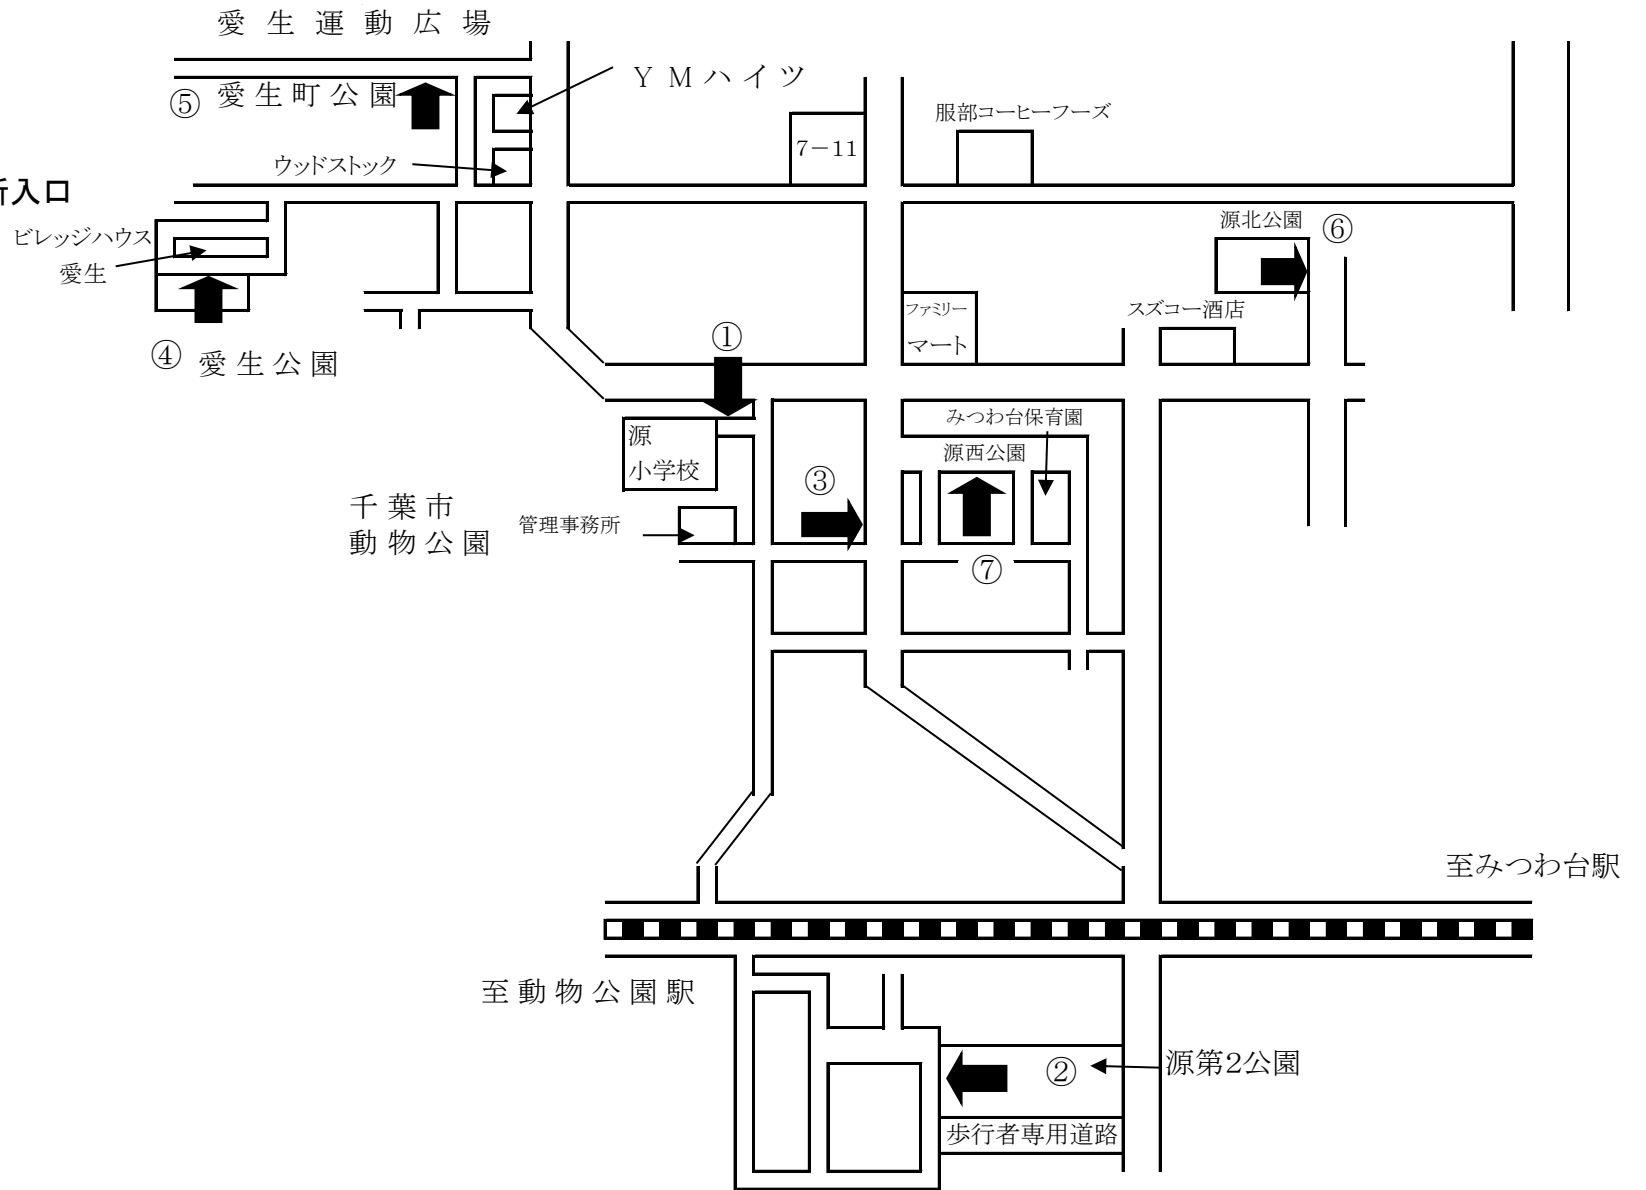

(別記2)

1 若葉区役所

- ①若葉区役所
- ②都賀コミュニティセンター前植込み
- ③若葉保健福祉センター駐車場
- ④中尾余公園
- ⑤都賀東公園
- ⑥桜木第2公園
- ⑦都賀駅第1自転車駐車場
- ⑧桜木第3公園

2 桜木小学校

- ①桜木小学校入口
- ②桜木小学校裏手
- ③桜木東公園
- ④市営霊園入口ロータリー
- ⑤京桜公園
- ⑥小桜公園
- ⑦桜木大作公園
- ⑧桜木第2県営住宅前公園

3 北貝塚小学校

- ①北貝塚小学校
- ②都賀西公園
- ③美しい森公園
- ④上林房公園
- ⑤原町公会堂前
- ⑥原町さくら公園
- ⑦貝塚自治会館
- ⑧高品北第2公園

5 みつわ台南小学校

- ① みつわ台南小学校正門前
- ② 東寺山あじさい公園
- ③ みつわ台第1公園
- ④ みつわ台2丁目公園
- ⑤ みつわ台駅脇文化財保存緑地
- ⑥ モノレール下植樹帯
- ⑦ みつわ台調整池
- ⑧ 東寺山ひまわり公園(バス停側)

6 源小学校

- ①源小学校正門前
- ②源第2公園
- ③動物公園管理事務所入口
- ④愛生公園
- ⑤愛生町公園
- ⑥源北公園
- ⑦源西公園

8 都賀の台小学校

- ①都賀の台小学校
- ②都賀の台1丁目公園
- ③都賀の台公園
- ④中広公園
- ⑤都賀の台3丁目公園
- ⑥都賀の台4丁目公園
- ⑦大広公園
- ⑧高品台公園

9 若松小学校

10 若松台小学校

至自衛隊

- ① 若松台小学校
- ② 若台第2公園
- ③ あさひや前グリーンベルト
- ④ 調整池(テニスコート)土手
- ⑤ 若松台西公園
- ⑥ 若松台公園
- ⑦ 若松台東公園