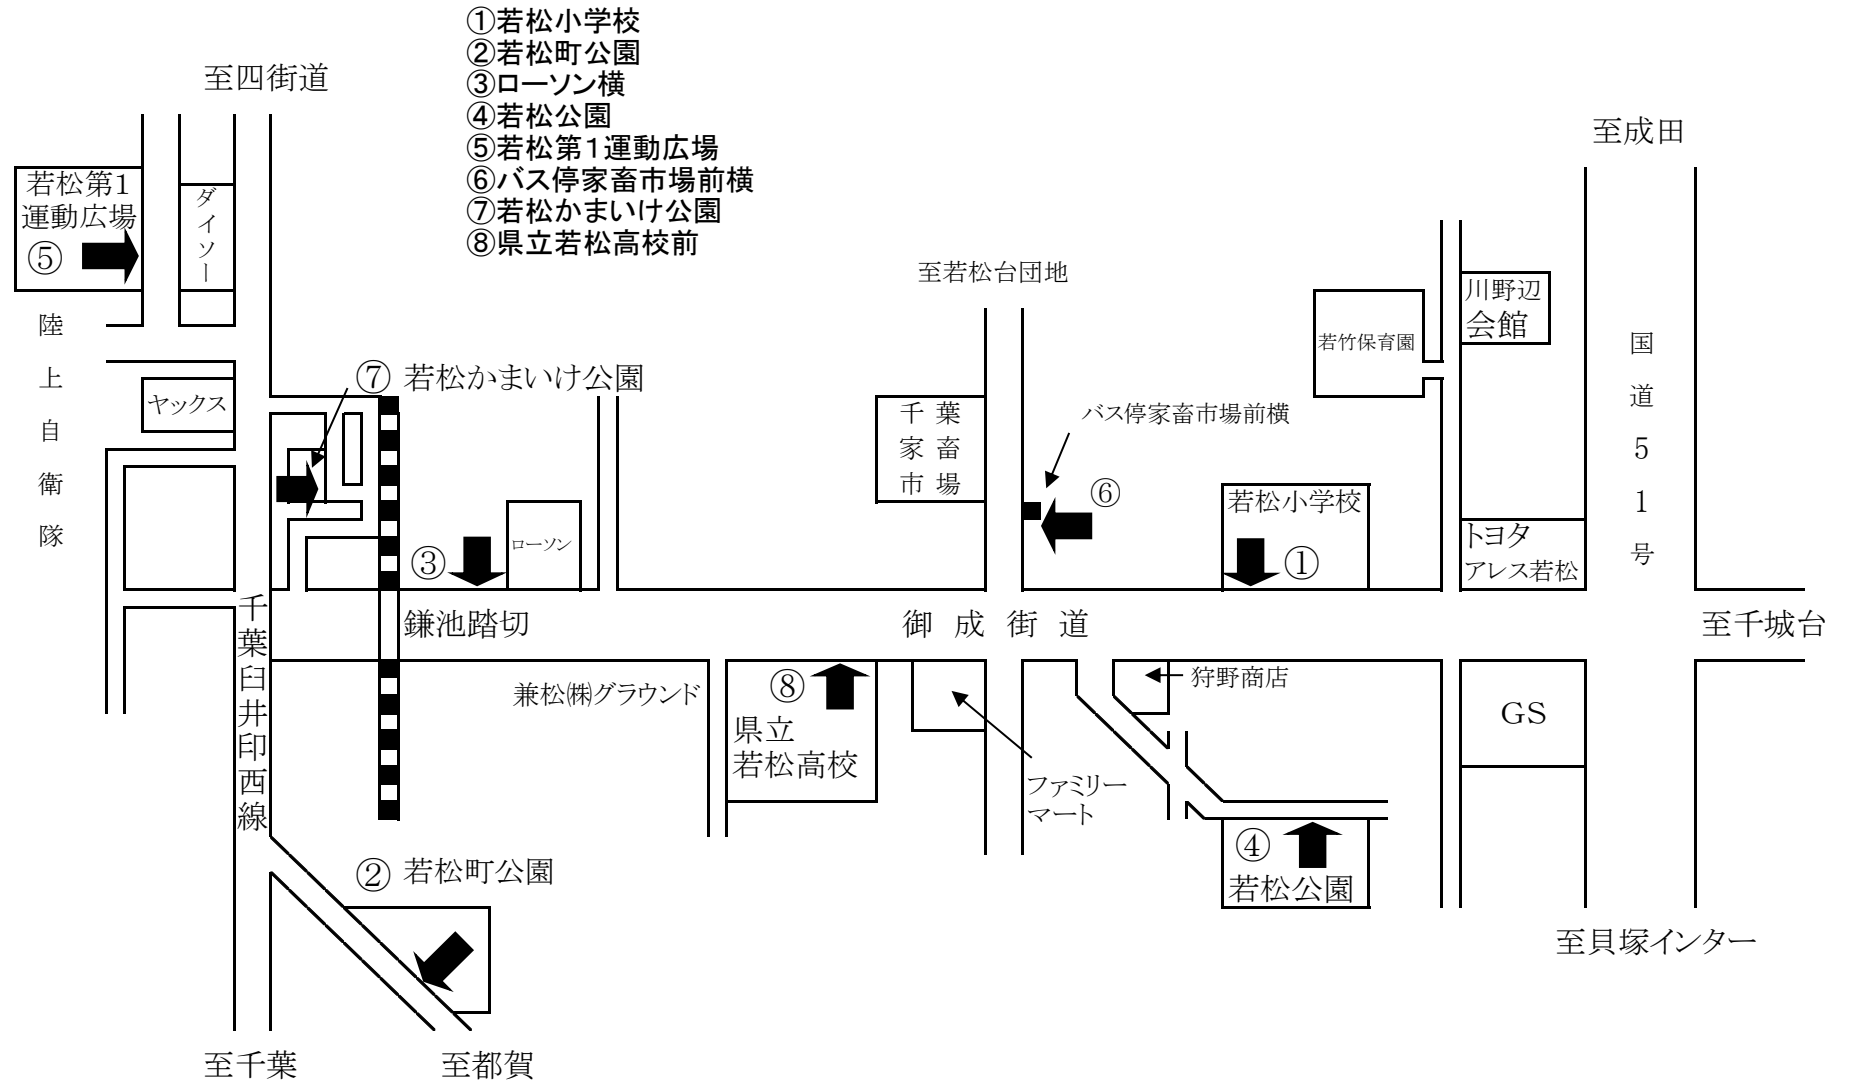

6 源小学校

- ①源小学校正門前
- ②源第2公園
- ③動物公園管理事務所入口
- ④愛生公園
- ⑤愛生町公園
- ⑥源北公園
- ⑦源西公園

8 都賀の台小学校

- ①都賀の台小学校
- ②都賀の台1丁目公園
- ③都賀の台公園
- ④中広公園
- ⑤都賀の台3丁目公園
- ⑥都賀の台4丁目公園
- ⑦大広公園
- ⑧高品台公園

9 若松小学校

10 若松台小学校

至自衛隊

- ① 若松台小学校
- ② 若台第2公園
- ③ あさひや前グリーンベルト
- ④ 調整池(テニスコート)土手
- ⑤ 若松台西公園
- ⑥ 若松台公園
- ⑦ 若松台東公園