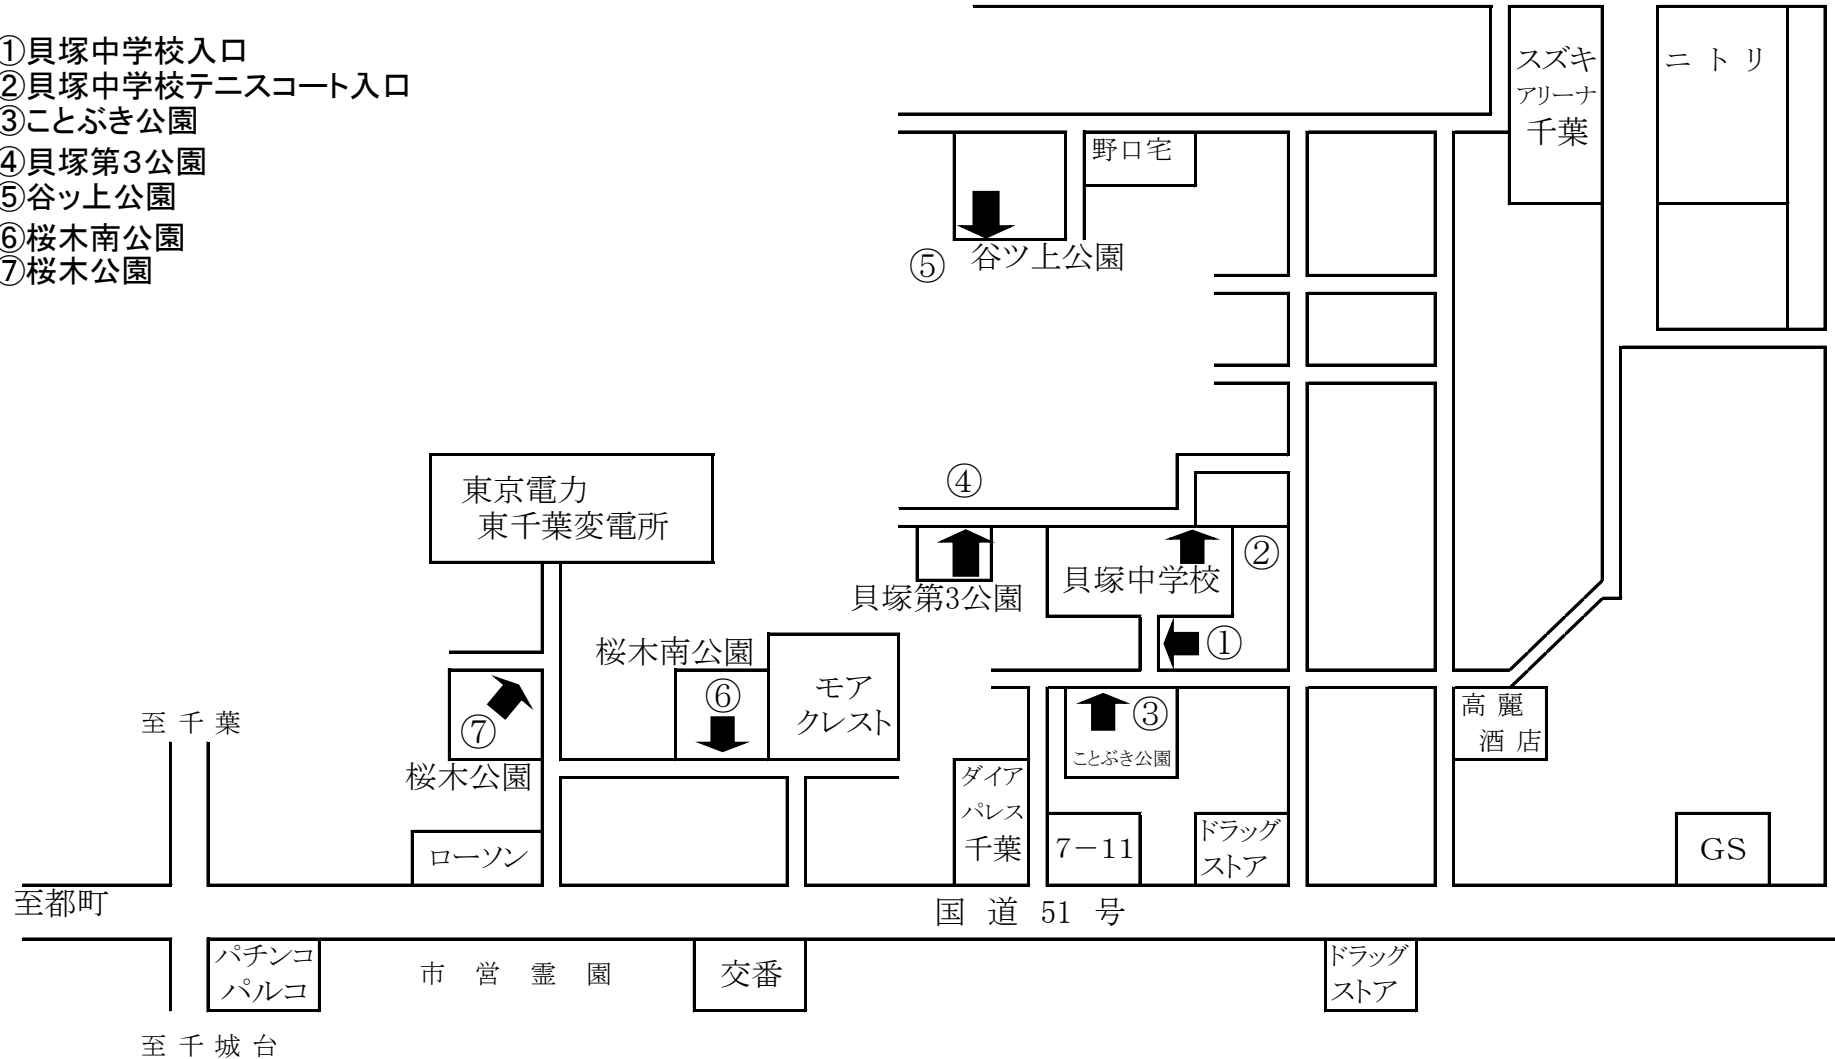

20 大宮小学校

- ①大宮小学校
- ②倉宮公園
- ③新宮東公園
- ④新宮南公園
- ⑤大宮台公園
- ⑥木戸公園
- ⑦峠野公園
- ⑧大林公園

21 白井小学校

- ①白井小学校
- ②五十土自治会館
- ③大広稲荷神社横
- ④千葉市農政センター正門前
- ⑤野呂団地イハラクリナーズ横空地
- ⑥白井公民館
- ⑦野呂町自治会館
- ⑧老人ホーム昌晴園前路肩
- ⑨泉自然公園入口

25 下田町自治会館

- ① 下田町自治会館
- ② 石橋宅前
- ③ 下田農業ふれあい館
- ④ 藤代宅前
- ⑤ バス停大井戸町2
- ⑥ 花井宅前
- ⑦ 真照院前

26 貝塚中学校

至貝塚 I C

国道 51 号 バイパス

至成田

- ①貝塚中学校入口
- ②貝塚中学校テニスコート入口
- ③ことぶき公園
- ④貝塚第3公園
- ⑤谷ッ上公園
- ⑥桜木南公園
- ⑦桜木公園

27 泉市民センター

- ① 泉市民センター
- ② 高根公園
- ③ 川井自治会館
- ④ 白井中学校
- ⑤ 高根文化財整理室(旧高根分校)
- ⑥ 北谷津温水プール
- ⑦ 多部田第3公園
- ⑧ 多部田第1公園
- ⑨ 佐和町熊野神社横

28 市営貝塚第2団地集会所

- ① 市営住宅貝塚第2団地
- ② 千葉刑務所宿舎6号棟前
- ③ 千葉刑務所官舎第四独身寮入口横
- ④ 千葉刑務所入口
- ⑤ 貝塚県営住宅1前
- ⑥ 貝塚公園
- ⑦ 駐車場(海宝和雄敷地)

29 東寺山県営住宅集会所

- ① 東寺山県営住宅集会所
- ② 高品ハイツ2棟入口前
- ③ 東寺山県営住宅4号棟隣接公園
- ④ 東寺山県営住宅公園駐車場
- ⑤ 高品西第1公園
- ⑥ 東寺山第1公園
- ⑦ 東寺山第2公園(本山宅前)