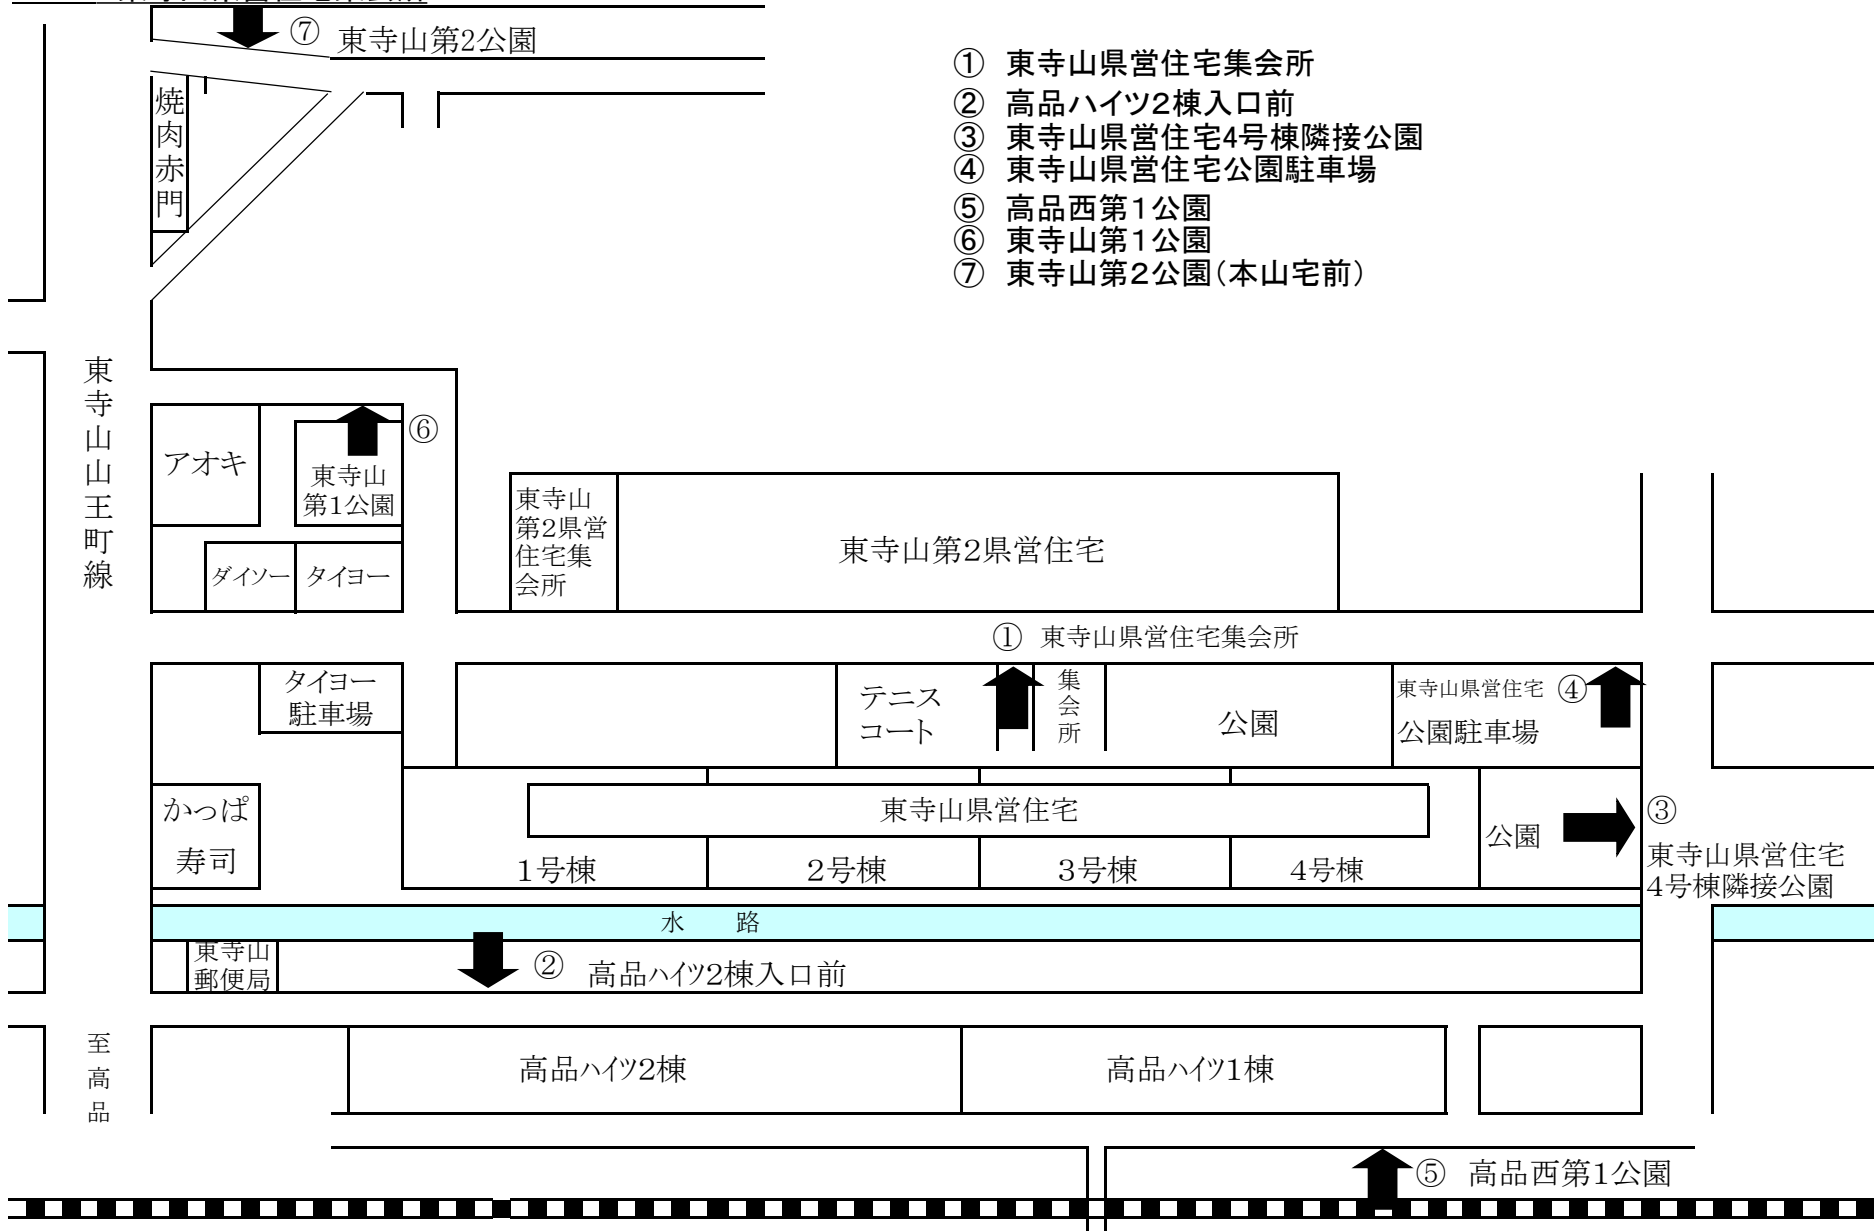

29 東寺山県営住宅集会所

- ① 東寺山県営住宅集会所
- ② 高品ハイツ2棟入口前
- ③ 東寺山県営住宅4号棟隣接公園
- ④ 東寺山県営住宅公園駐車場
- ⑤ 高品西第1公園
- ⑥ 東寺山第1公園
- ⑦ 東寺山第2公園(本山宅前)

東寺山山王町線

至高品