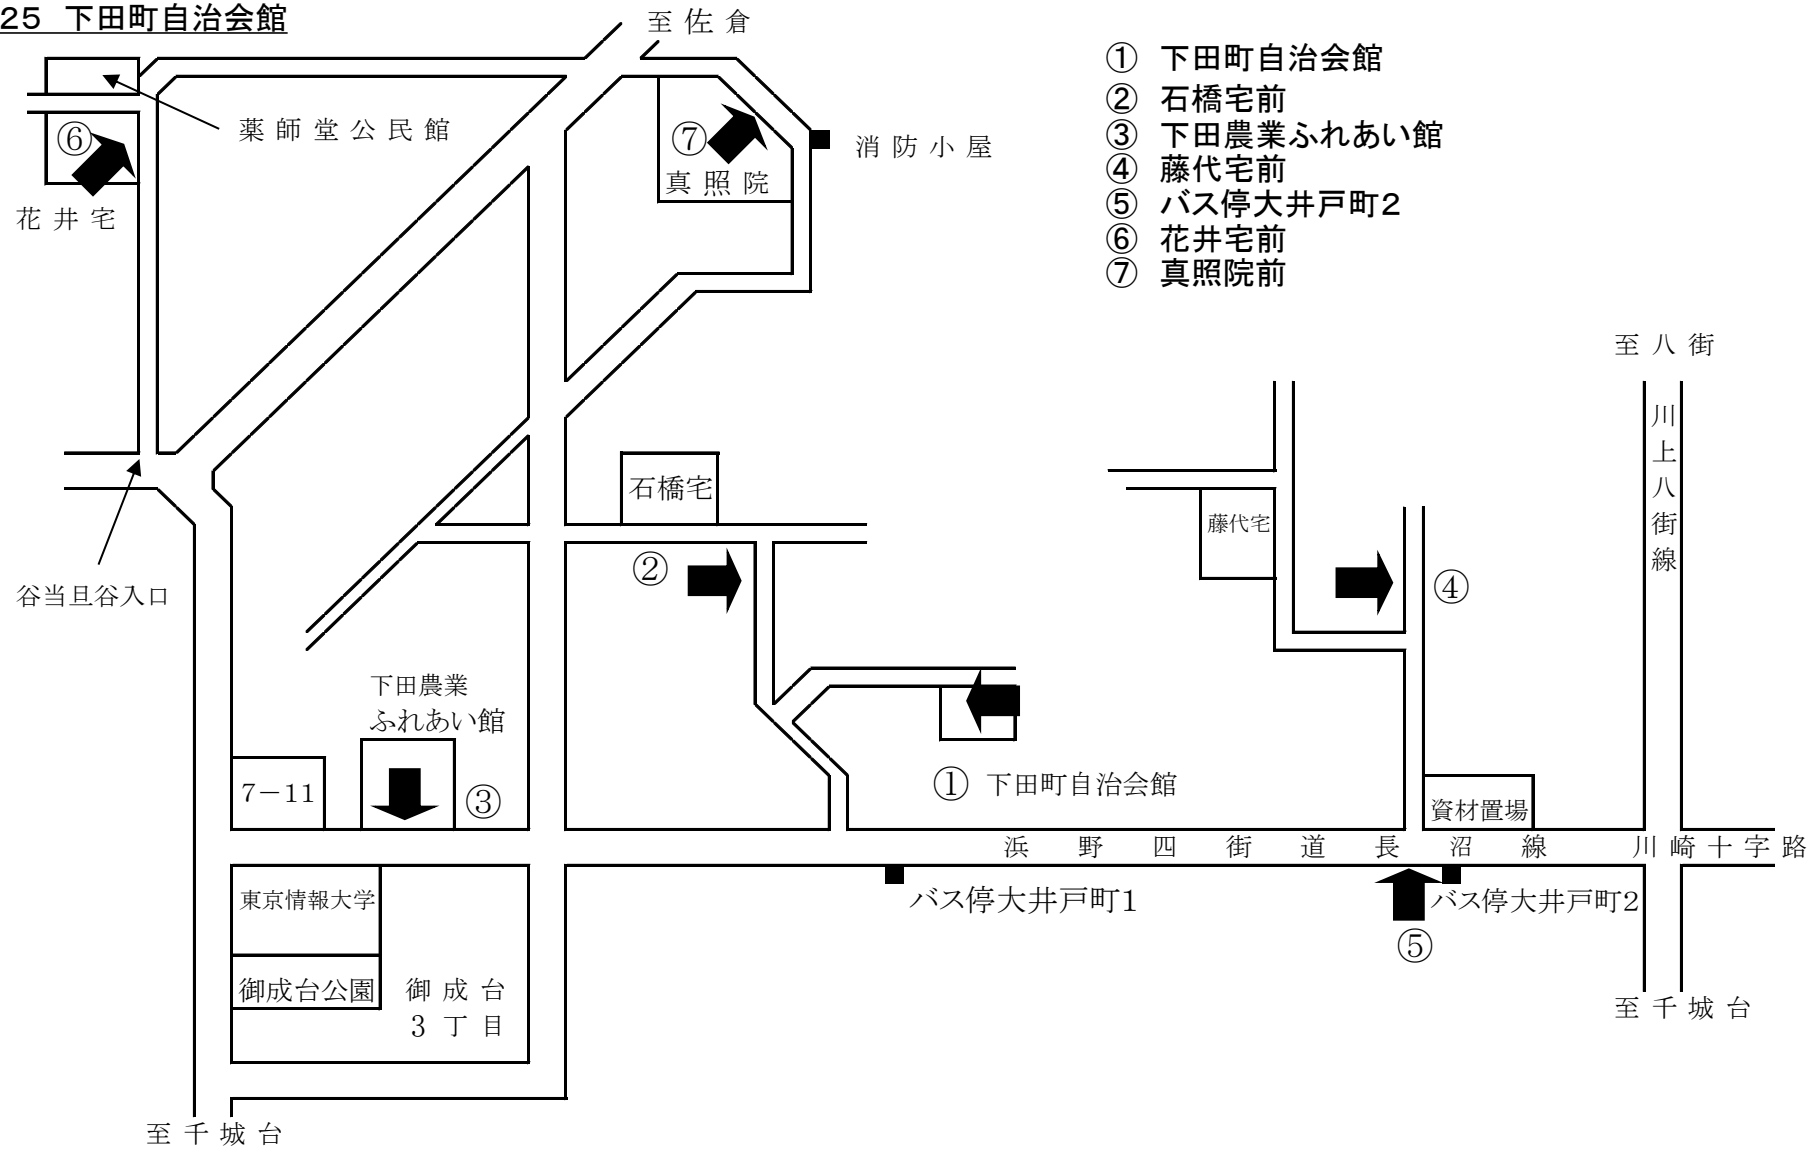

20 大宮小学校

- ①大宮小学校
- ②倉宮公園
- ③新宮東公園
- ④新宮南公園
- ⑤大宮台公園
- ⑥木戸公園
- ⑦峠野公園
- ⑧大林公園

21 白井小学校

- ①白井小学校
- ②五十土自治会館
- ③大広稲荷神社横
- ④千葉市農政センター正門前
- ⑤野呂団地イハラクリナーズ横空地
- ⑥白井公民館
- ⑦野呂町自治会館
- ⑧老人ホーム昌晴園前路肩
- ⑨泉自然公園入口

25 下田町自治会館

- ① 下田町自治会館
- ② 石橋宅前
- ③ 下田農業ふれあい館
- ④ 藤代宅前
- ⑤ バス停大井戸町2
- ⑥ 花井宅前
- ⑦ 真照院前

26 貝塚中学校

至貝塚 I C

国道 51 号 バイパス

至成田

- ①貝塚中学校入口
- ②貝塚中学校テニスコート入口
- ③ことぶき公園
- ④貝塚第3公園
- ⑤谷ッ上公園
- ⑥桜木南公園
- ⑦桜木公園

27 泉市民センター

- ① 泉市民センター
- ② 高根公園
- ③ 川井自治会館
- ④ 白井中学校
- ⑤ 高根文化財整理室(旧高根分校)
- ⑥ 北谷津温水プール
- ⑦ 多部田第3公園
- ⑧ 多部田第1公園
- ⑨ 佐和町熊野神社横