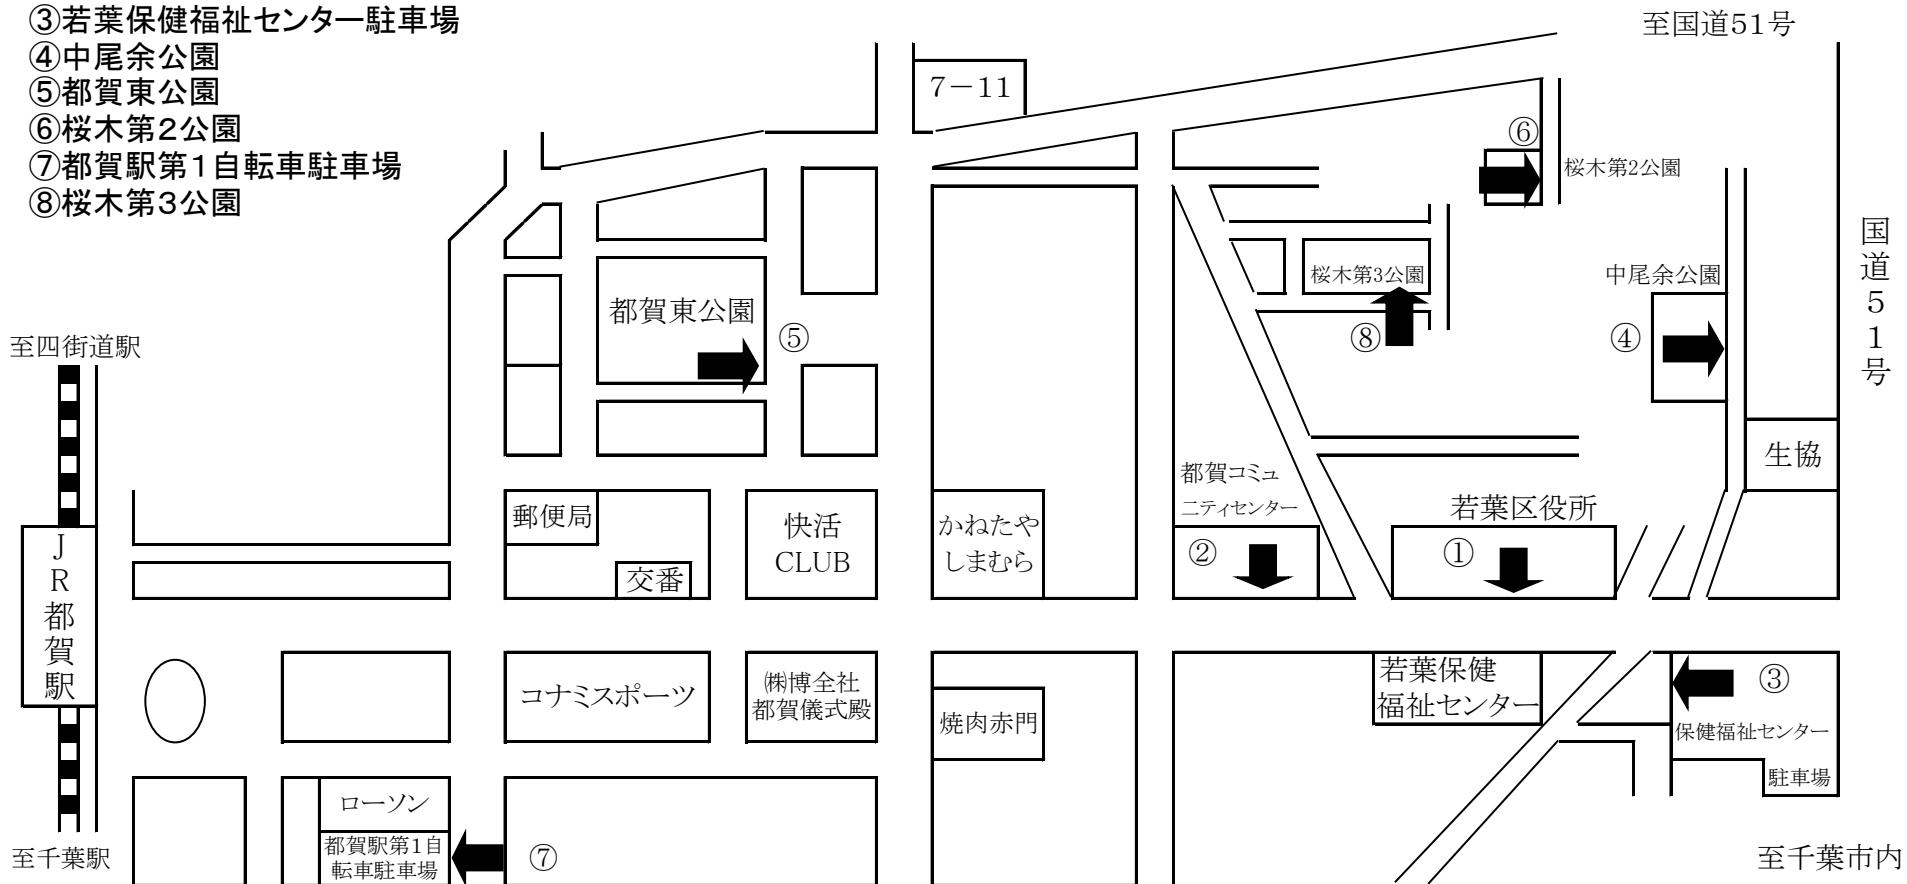

令和5年4月9日執行

千葉県市議会議員選挙（若葉区選挙区）
千葉県議会議員選挙（千葉県若葉区選挙区）

ポスター掲示場設置場所略図

千葉県若葉区選挙管理委員会

(別記1)ポスター掲示場設置場所

総数

220

投票 区名	投票所	設置数	面積 Km ²	有権者数 人	設 置 場 所								
					1	2	3	4	5	6	7	8	9
1	若葉区役所	8	1.44	8,295	若葉区役所	都賀コミュニティセンター 前植込み	若葉保健福祉センター 駐車場	中尾余公園	都賀東公園	桜木第2公園	都賀駅第1自転車 駐車場	桜木第3公園	
2	桜木小学校	8	1.55	8,174	桜木小学校入口	桜木小学校裏手	桜木東公園	市営霊園入口 ロータリー	京桜公園	小桜公園	桜木大作公園	桜木第2県営 住宅前公園	
3	北貝塚小学校	8	1.97	9,490	北貝塚小学校	都賀西公園	美しの森公園	上林房公園	原町公会堂前	原町 さくら公園	貝塚自治会館	高品北第2公園	
4	JA千葉みらい 中央支店	7	0.73	3,160	JA千葉みらい 中央支店	千葉市高齢者 スポーツ広場前	高品坂下バス停 脇	等覚寺入口脇	高品本郷公園	高品緑地	高品公園		
5	みつわ台南 小学校	8	1.62	7,379	みつわ台南小学校 正門前	東寺山あじさい 公園	みつわ台第1 公園	みつわ台2丁目 公園	みつわ台駅脇 文化財保存緑地	モノレール下植樹帯	みつわ台調整池	東寺山ひまわり 公園(バス停側)	
6	源小学校	7	1.48	4,935	源小学校正門前	源第2公園	動物公園管理事務所 入口	愛生公園	愛生町公園	源北公園	源西公園		
7	みつわ台北 小学校	8	0.67	5,607	みつわ台北小学校 (聖心幼稚園前)	みつわ台第2公園 体育館裏	みつわ台3丁目 公園(西側)	みつわ台3丁目 北公園	源南公園	みつわ台4丁目 公園	源弁天公園 (西側)	みつわ台4丁目 バス停	
8	都賀の台小学校	8	1.33	6,820	都賀の台小学校	都賀の台1丁目 公園	都賀の台公園	中広公園	都賀の台3丁目 公園	都賀の台4丁目 公園	大広公園	高品台公園	
9	若松小学校	8	3.48	7,889	若松小学校	若松町公園	ローソン横	若松公園	若松第1運動広場	バス停家畜市場前横	若松かまいけ公園	県立若松高校前	
10	若松台小学校	7	0.46	2,923	若松台小学校	若台第2公園	あさひや前 グリーンベルト	調整池(テニスコート) 土手	若松台西公園	若松台公園	若松台東公園		
11	若松中学校	7	1.40	3,134	若松中学校 (東側)	長谷川宅横空地	若松中学校 (西側)	若松ケアセンター 入口	川野辺交差点 (大塚倉庫向い)	相葉宅横空地	若葉みどりの栗園 駐車場横		
12	小倉小学校	8	1.64	9,056	小倉小学校	小倉台公園	小倉台第3 自転車駐車場横	柳沢公園	道塚公園	広作公園	小倉緑地 (小倉台6丁目)	森水公園	
13	千城台西中学校	7	0.90	4,945	千城台西中学校	千城台西公園	市営住宅駐車場	千城台西第2 公園	イコアス千城台前 (植込み)	(有)ヤハギ横 鉄塔前	吉岡公園		
14	千城台東小学校	8	0.95	5,935	千城台東小学校	千城台北公園	千城台東第2 公園	千城台東公園	御成台1丁目 公園	御成公園 (ちょうちん塚側)	御成台2丁目公園	御成台3丁目公園	
15	千城台みらい 小学校	7	2.15	3,502	千城台みらい 小学校	千城台東第3 公園	千城台東第7 公園	千城台東第8 公園	千城台東第10 公園	千城台東第4 公園	金親町自治会館		
16	千城台南中学校	7	0.45	2,282	千城台南中学校	千城台南第2 公園	千城台南第4 公園	千城台南第3 公園	千城台公園 (タウンライナー・ストリート側)	バス停公園前横	千城台南公園		

(別記2)

1 若葉区役所

- ①若葉区役所
- ②都賀コミュニティセンター前植込み
- ③若葉保健福祉センター駐車場
- ④中尾余公園
- ⑤都賀東公園
- ⑥桜木第2公園
- ⑦都賀駅第1自転車駐車場
- ⑧桜木第3公園

2 桜木小学校

- ①桜木小学校入口
- ②桜木小学校裏手
- ③桜木東公園
- ④市営霊園入口ロータリー
- ⑤京桜公園
- ⑥小桜公園
- ⑦桜木大作公園
- ⑧桜木第2県営住宅前公園