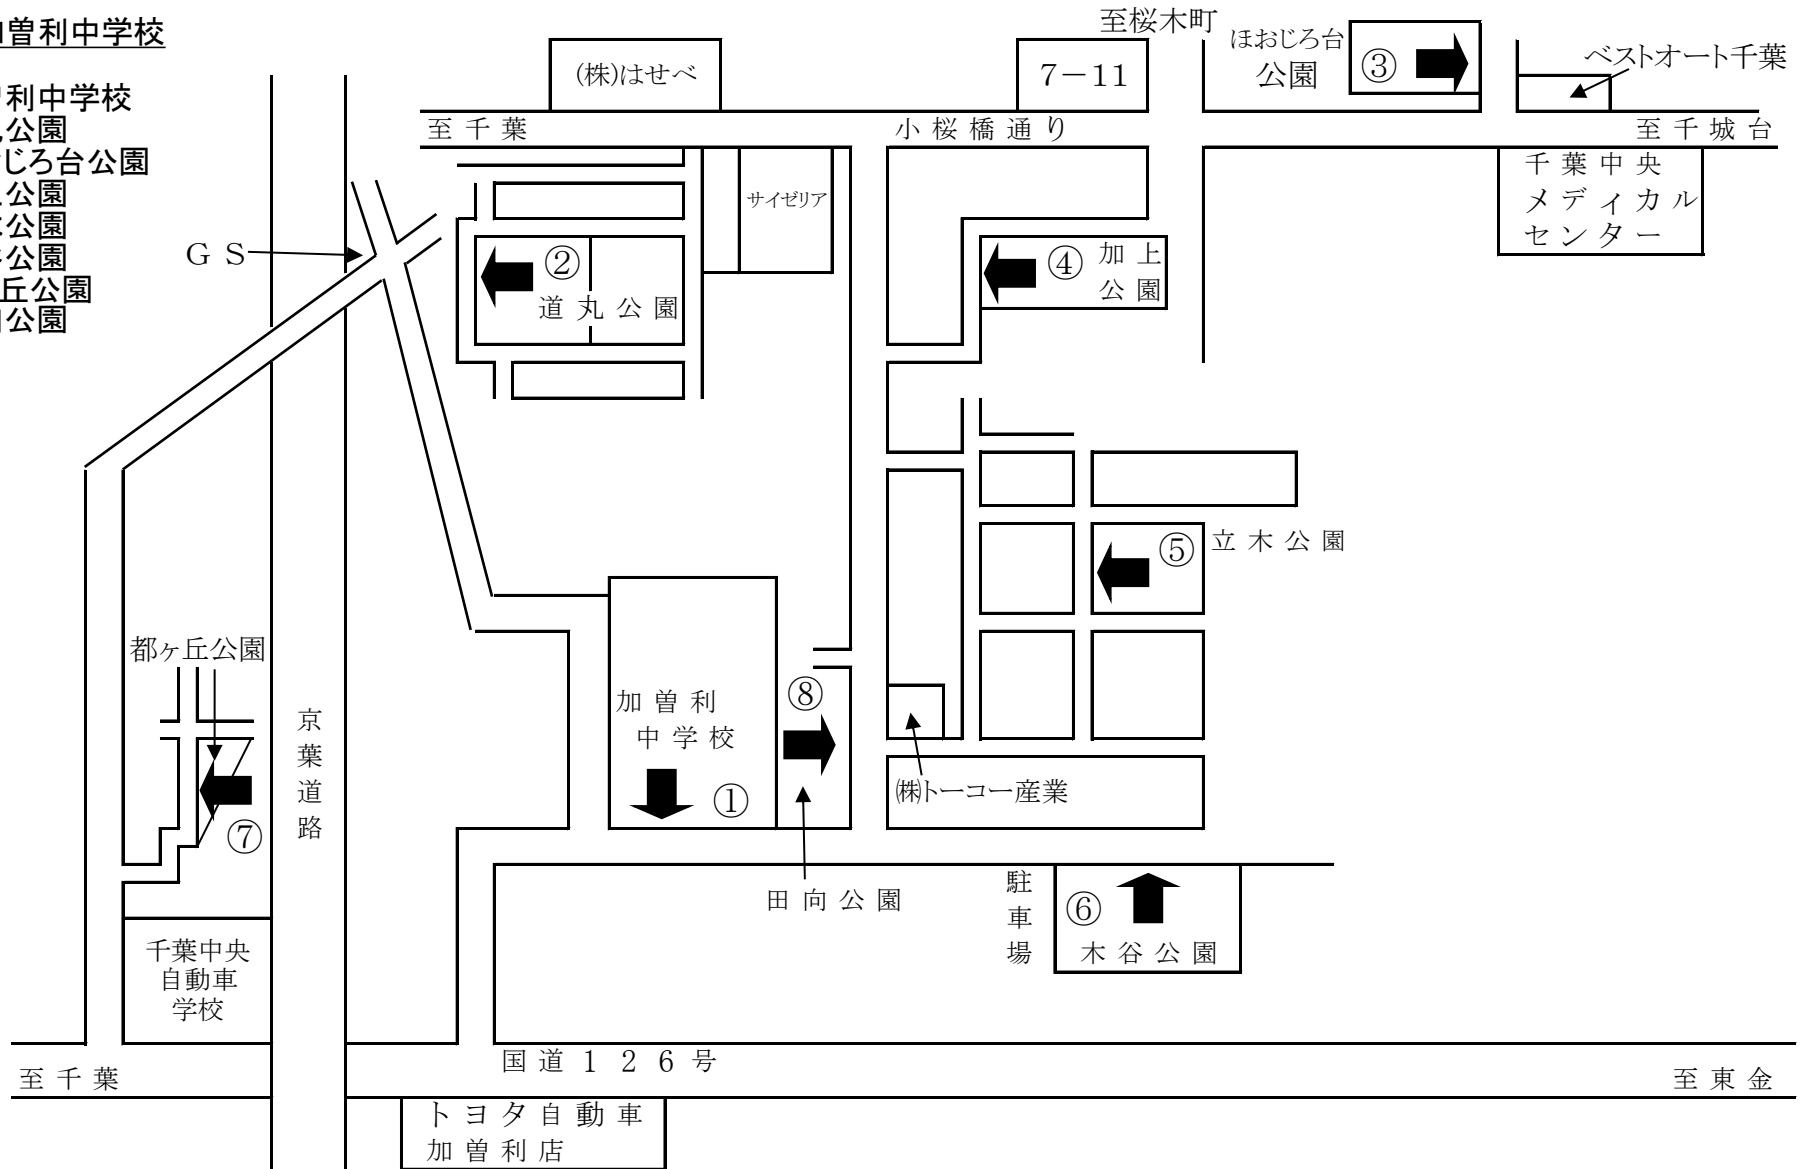

18 加曾利中学校

- ①加曾利中学校
- ②道丸公園
- ③ほおじろ台公園
- ④加上公園
- ⑤立木公園
- ⑥木谷公園
- ⑦都ヶ丘公園
- ⑧田向公園