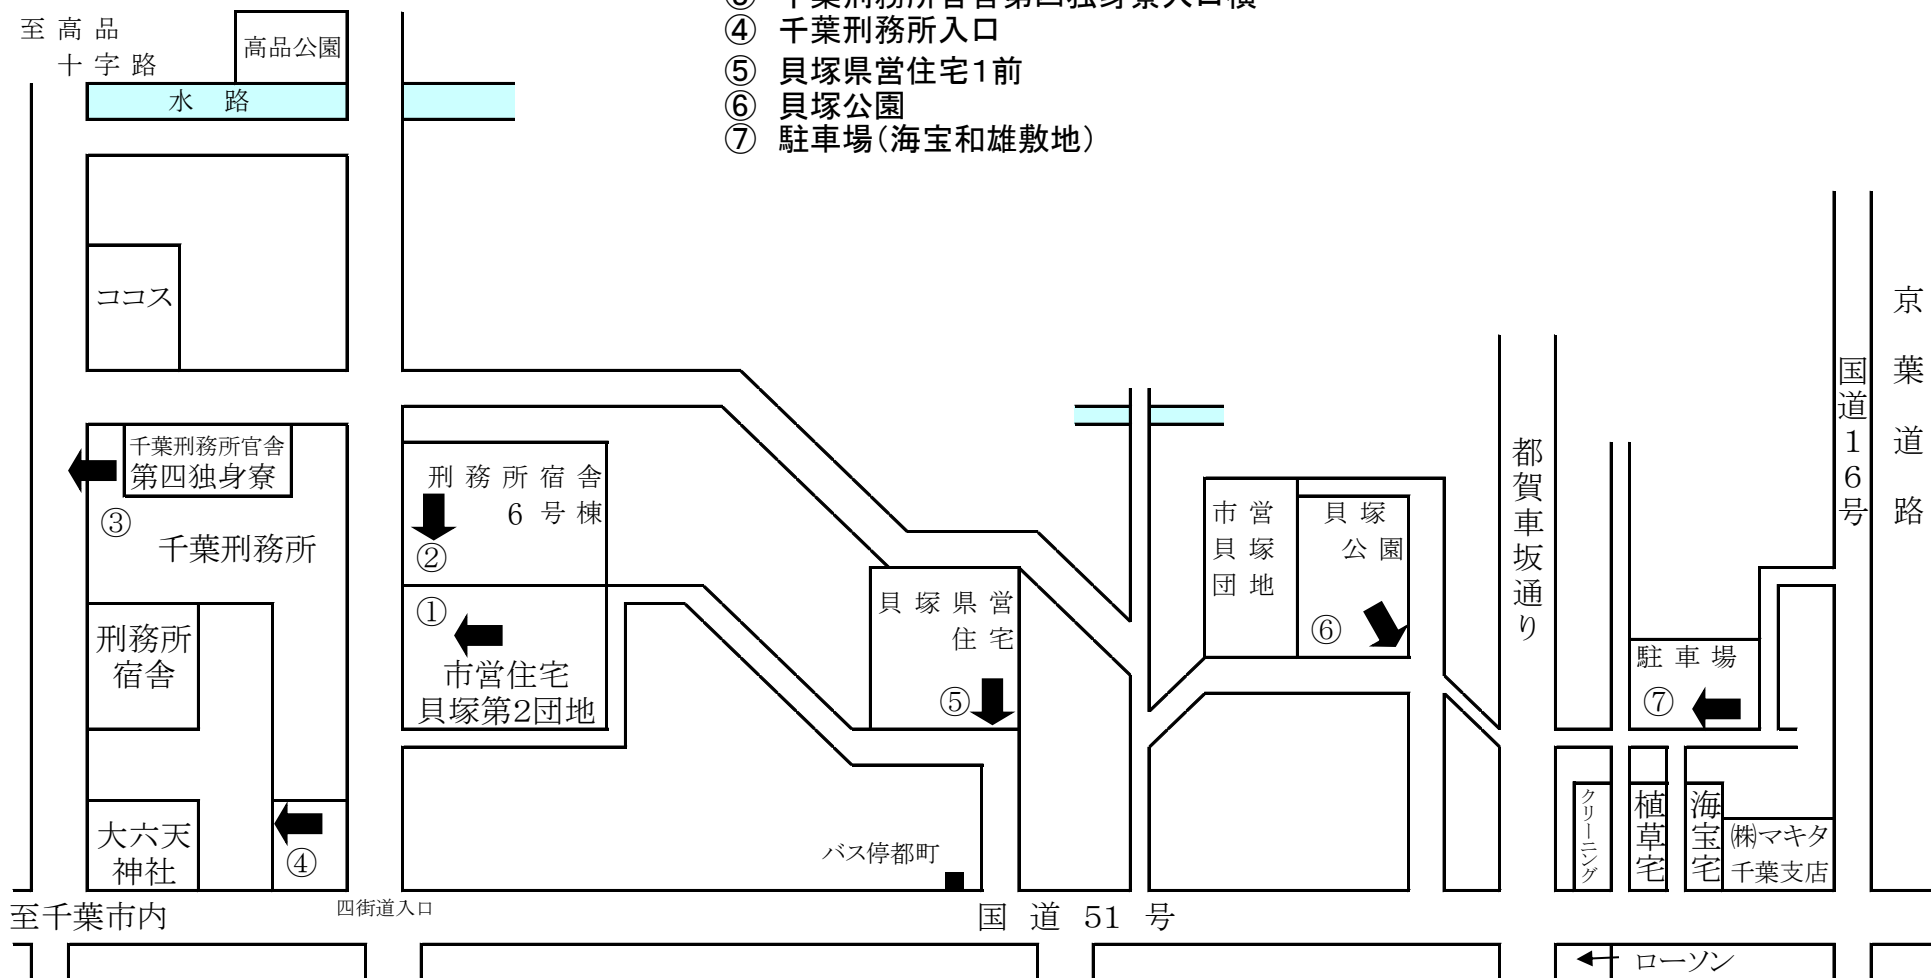

20 大宮小学校

- ①大宮小学校
- ②倉宮公園
- ③新宮東公園
- ④新宮南公園
- ⑤大宮台公園
- ⑥木戸公園
- ⑦峠野公園
- ⑧大林公園

21 白井小学校

- ①白井小学校
- ②五十土自治会館
- ③大広稲荷神社横
- ④千葉市農政センター正門前
- ⑤野呂団地イハラクリナーズ横空地
- ⑥白井公民館
- ⑦野呂町自治会館
- ⑧老人ホーム昌晴園前路肩
- ⑨泉自然公園入口

25 下田町自治会館

- ① 下田町自治会館
- ② 石橋宅前
- ③ 下田農業ふれあい館
- ④ 藤代宅前
- ⑤ バス停大井戸町2
- ⑥ 花井宅前
- ⑦ 真照院前

26 貝塚中学校

至貝塚 I C

国道 51 号 バイパス

至成田

- ①貝塚中学校入口
- ②貝塚中学校テニスコート入口
- ③ことぶき公園
- ④貝塚第3公園
- ⑤谷ッ上公園
- ⑥桜木南公園
- ⑦桜木公園

27 泉市民センター

- ① 泉市民センター
- ② 高根公園
- ③ 川井自治会館
- ④ 白井中学校
- ⑤ 高根文化財整理室(旧高根分校)
- ⑥ 北谷津温水プール
- ⑦ 多部田第3公園
- ⑧ 多部田第1公園
- ⑨ 佐和町熊野神社横

28 市営貝塚第2団地集会所

- ① 市営住宅貝塚第2団地
- ② 千葉刑務所宿舎6号棟前
- ③ 千葉刑務所官舎第四独身寮入口横
- ④ 千葉刑務所入口
- ⑤ 貝塚県営住宅1前
- ⑥ 貝塚公園
- ⑦ 駐車場(海宝和雄敷地)

29 東寺山県営住宅集会所

- ① 東寺山県営住宅集会所
- ② 高品ハイツ2棟入口前
- ③ 東寺山県営住宅4号棟隣接公園
- ④ 東寺山県営住宅公園駐車場
- ⑤ 高品西第1公園
- ⑥ 東寺山第1公園
- ⑦ 東寺山第2公園(本山宅前)