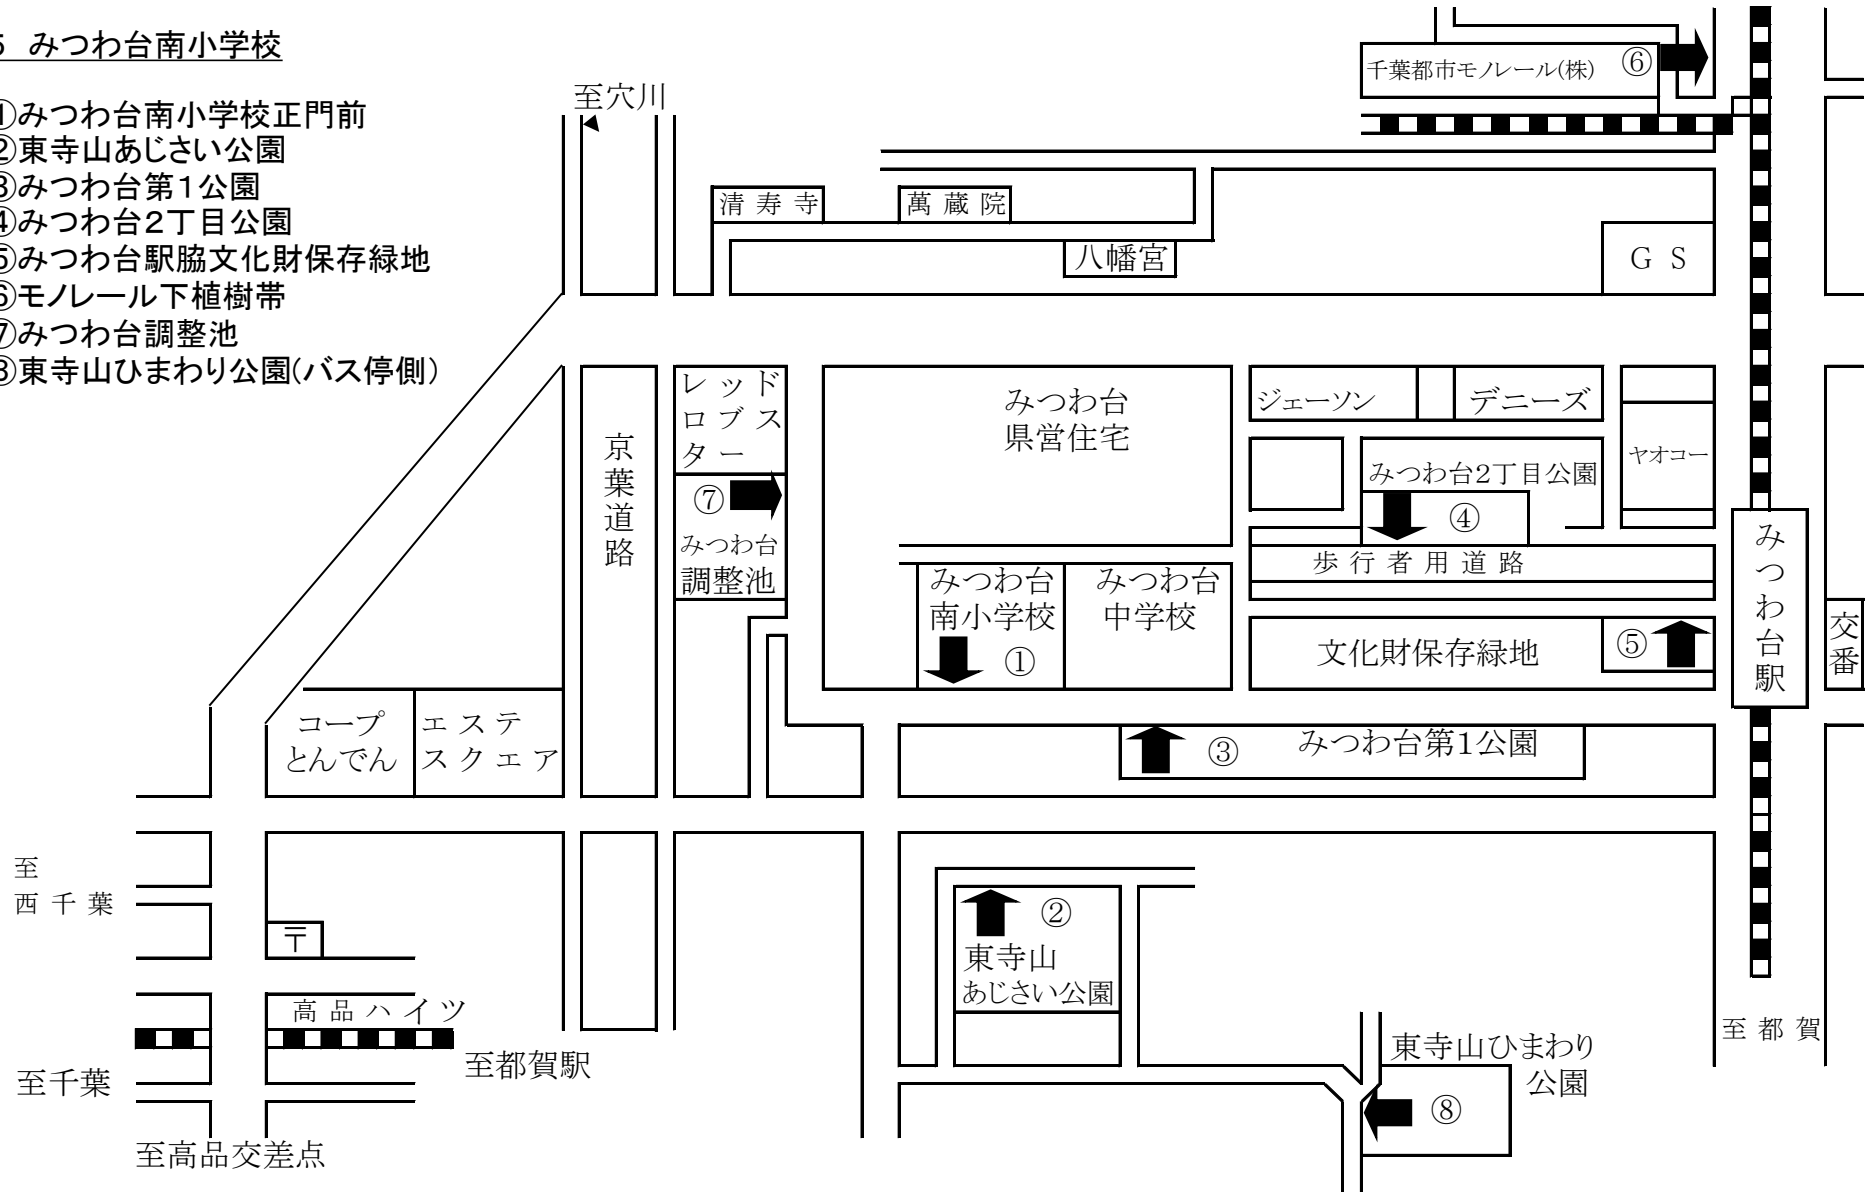

5 みつわ台南小学校

- ① みつわ台南小学校正門前
- ② 東寺山あじさい公園
- ③ みつわ台第1公園
- ④ みつわ台2丁目公園
- ⑤ みつわ台駅脇文化財保存緑地
- ⑥ モノレール下植樹帯
- ⑦ みつわ台調整池
- ⑧ 東寺山ひまわり公園(バス停側)