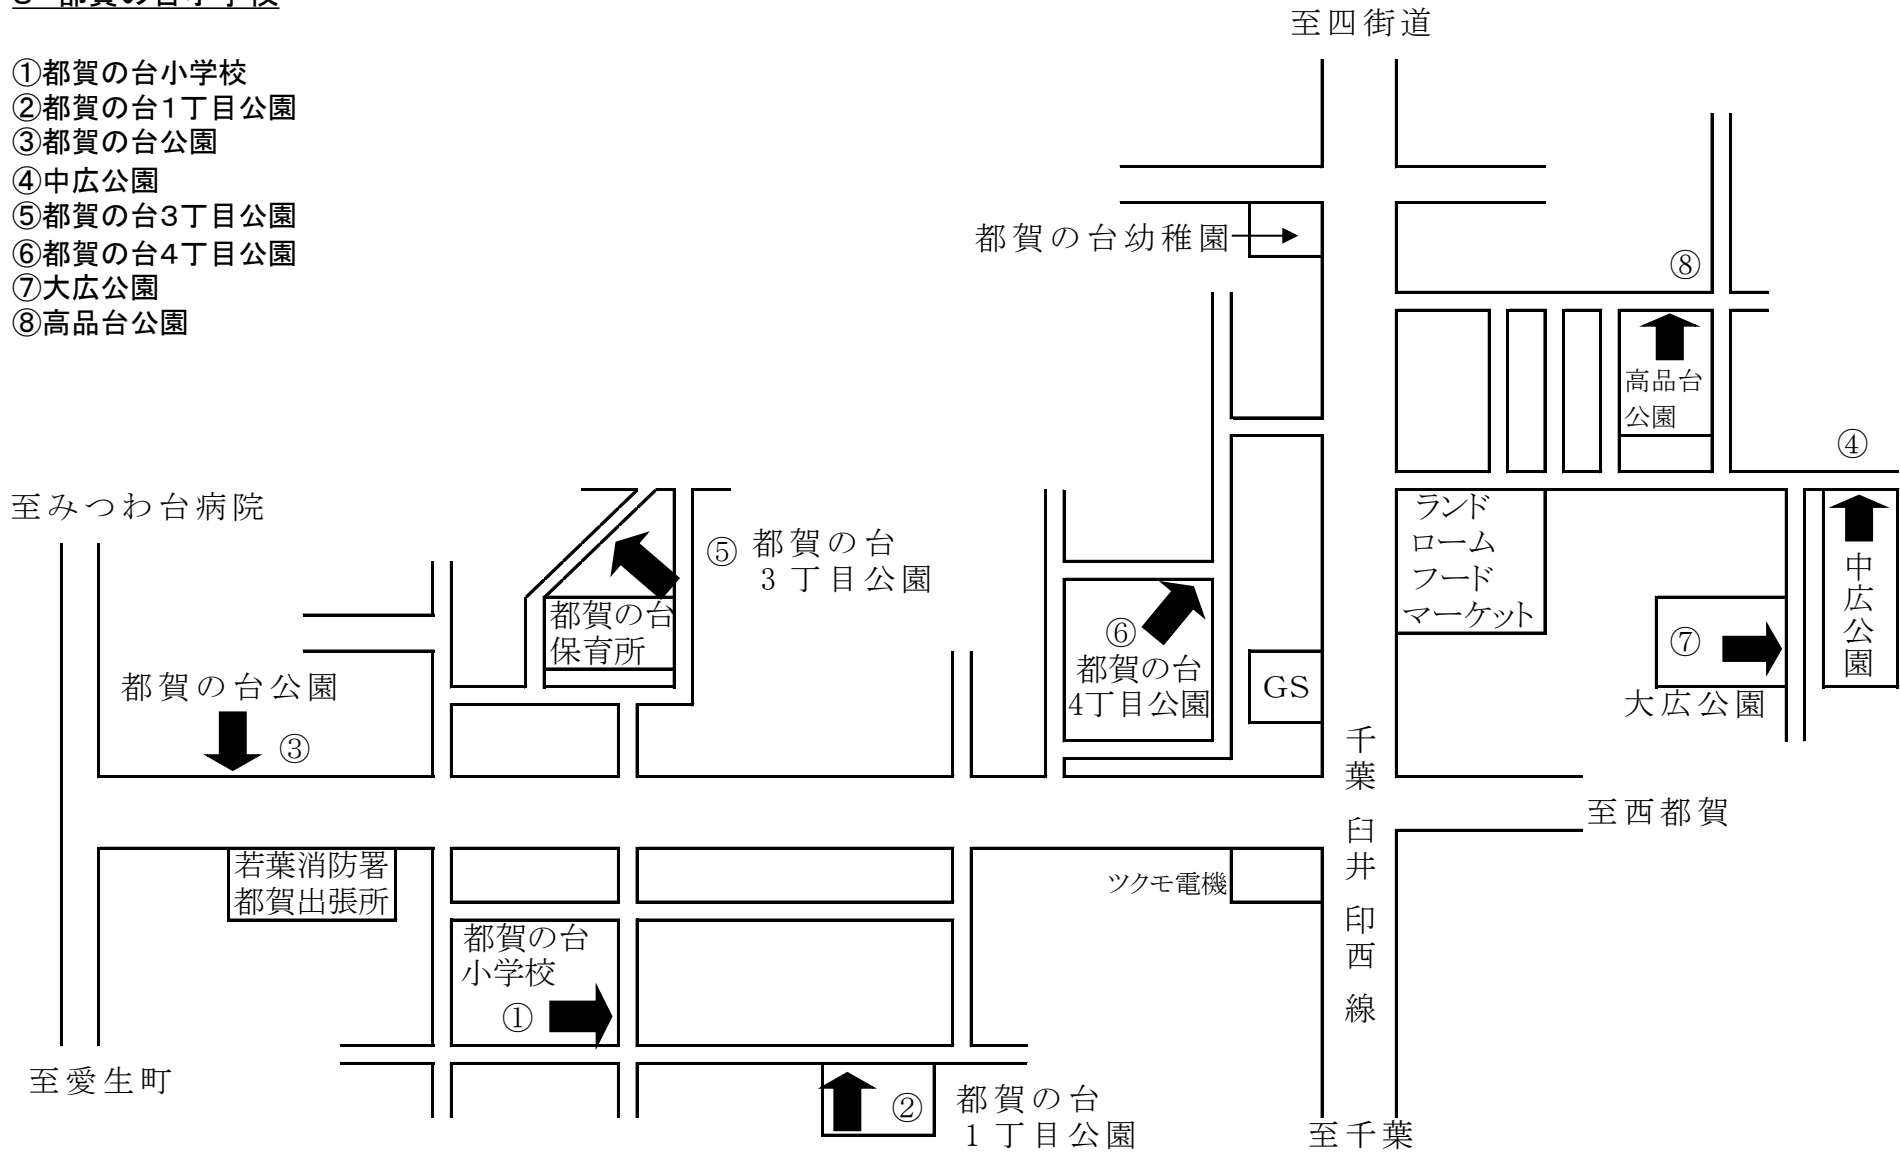

(別記2)

1 若葉区役所

- ①若葉区役所
- ②都賀コミュニティセンター前植込み
- ③若葉保健福祉センター駐車場
- ④中尾余公園
- ⑤都賀東公園
- ⑥桜木第2公園
- ⑦都賀駅第1自転車駐車場
- ⑧桜木第3公園

2 桜木小学校

- ①桜木小学校入口
- ②桜木小学校裏手
- ③桜木東公園
- ④市営霊園入口ロータリー
- ⑤京桜公園
- ⑥小桜公園
- ⑦桜木大作公園
- ⑧桜木第2県営住宅前公園

3 北貝塚小学校

- ①北貝塚小学校
- ②都賀西公園
- ③美しい森公園
- ④上林房公園
- ⑤原町公会堂前
- ⑥原町さくら公園
- ⑦貝塚自治会館
- ⑧高品北第2公園

5 みつわ台南小学校

- ① みつわ台南小学校正門前
- ② 東寺山あじさい公園
- ③ みつわ台第1公園
- ④ みつわ台2丁目公園
- ⑤ みつわ台駅脇文化財保存緑地
- ⑥ モノレール下植樹帯
- ⑦ みつわ台調整池
- ⑧ 東寺山ひまわり公園(バス停側)

6 源小学校

- ①源小学校正門前
- ②源第2公園
- ③動物公園管理事務所入口
- ④愛生公園
- ⑤愛生町公園
- ⑥源北公園
- ⑦源西公園

8 都賀の台小学校

- ①都賀の台小学校
- ②都賀の台1丁目公園
- ③都賀の台公園
- ④中広公園
- ⑤都賀の台3丁目公園
- ⑥都賀の台4丁目公園
- ⑦大広公園
- ⑧高品台公園

9 若松小学校

10 若松台小学校

至自衛隊

- ① 若松台小学校
- ② 若台第2公園
- ③ あさひや前グリーンベルト
- ④ 調整池(テニスコート)土手
- ⑤ 若松台西公園
- ⑥ 若松台公園
- ⑦ 若松台東公園