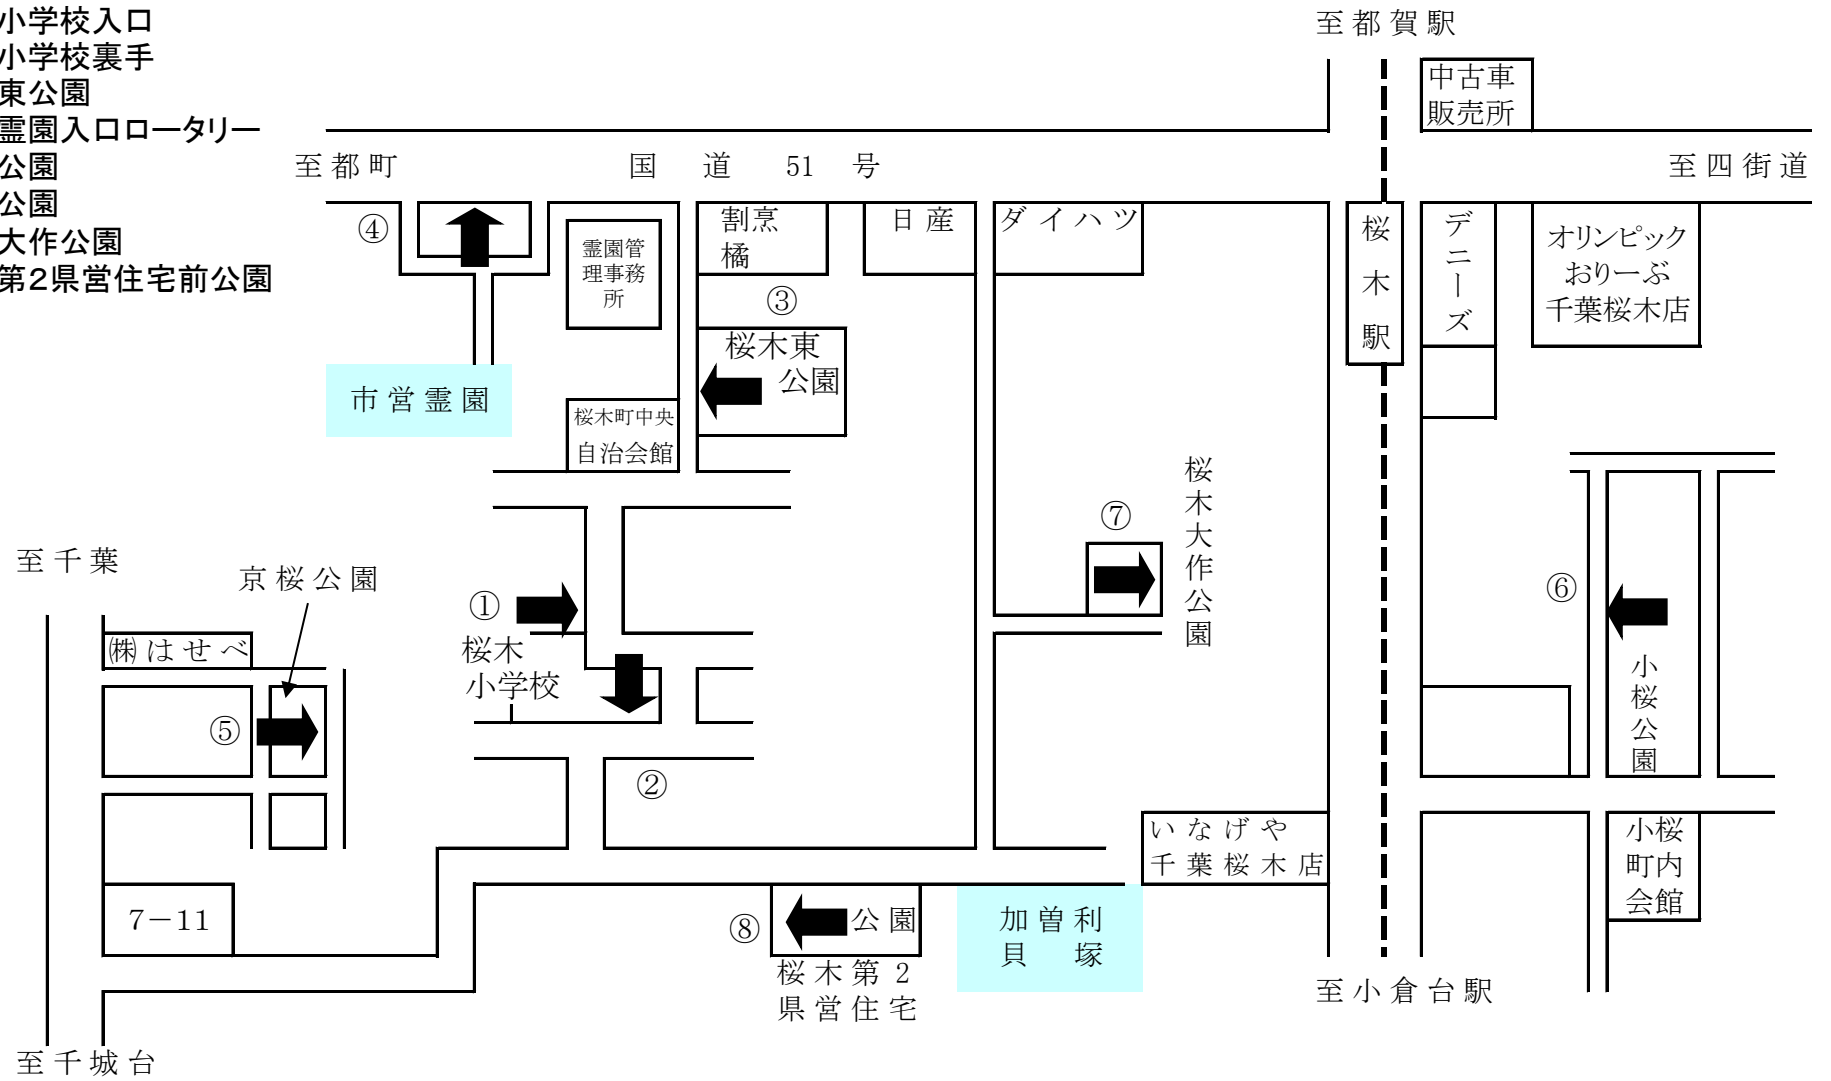

(別記2)

1 若葉区役所

- ①若葉区役所
- ②都賀コミュニティセンター前植込み
- ③若葉保健福祉センター駐車場
- ④中尾余公園
- ⑤都賀東公園
- ⑥桜木第2公園
- ⑦都賀駅第1自転車駐車場
- ⑧桜木第3公園

2 桜木小学校

- ①桜木小学校入口
- ②桜木小学校裏手
- ③桜木東公園
- ④市営霊園入口ロータリー
- ⑤京桜公園
- ⑥小桜公園
- ⑦桜木大作公園
- ⑧桜木第2県営住宅前公園

3 北貝塚小学校

- ①北貝塚小学校
- ②都賀西公園
- ③美しい森公園
- ④上林房公園
- ⑤原町公会堂前
- ⑥原町さくら公園
- ⑦貝塚自治会館
- ⑧高品北第2公園

5 みつわ台南小学校

- ① みつわ台南小学校正門前
- ② 東寺山あじさい公園
- ③ みつわ台第1公園
- ④ みつわ台2丁目公園
- ⑤ みつわ台駅脇文化財保存緑地
- ⑥ モノレール下植樹帯
- ⑦ みつわ台調整池
- ⑧ 東寺山ひまわり公園(バス停側)