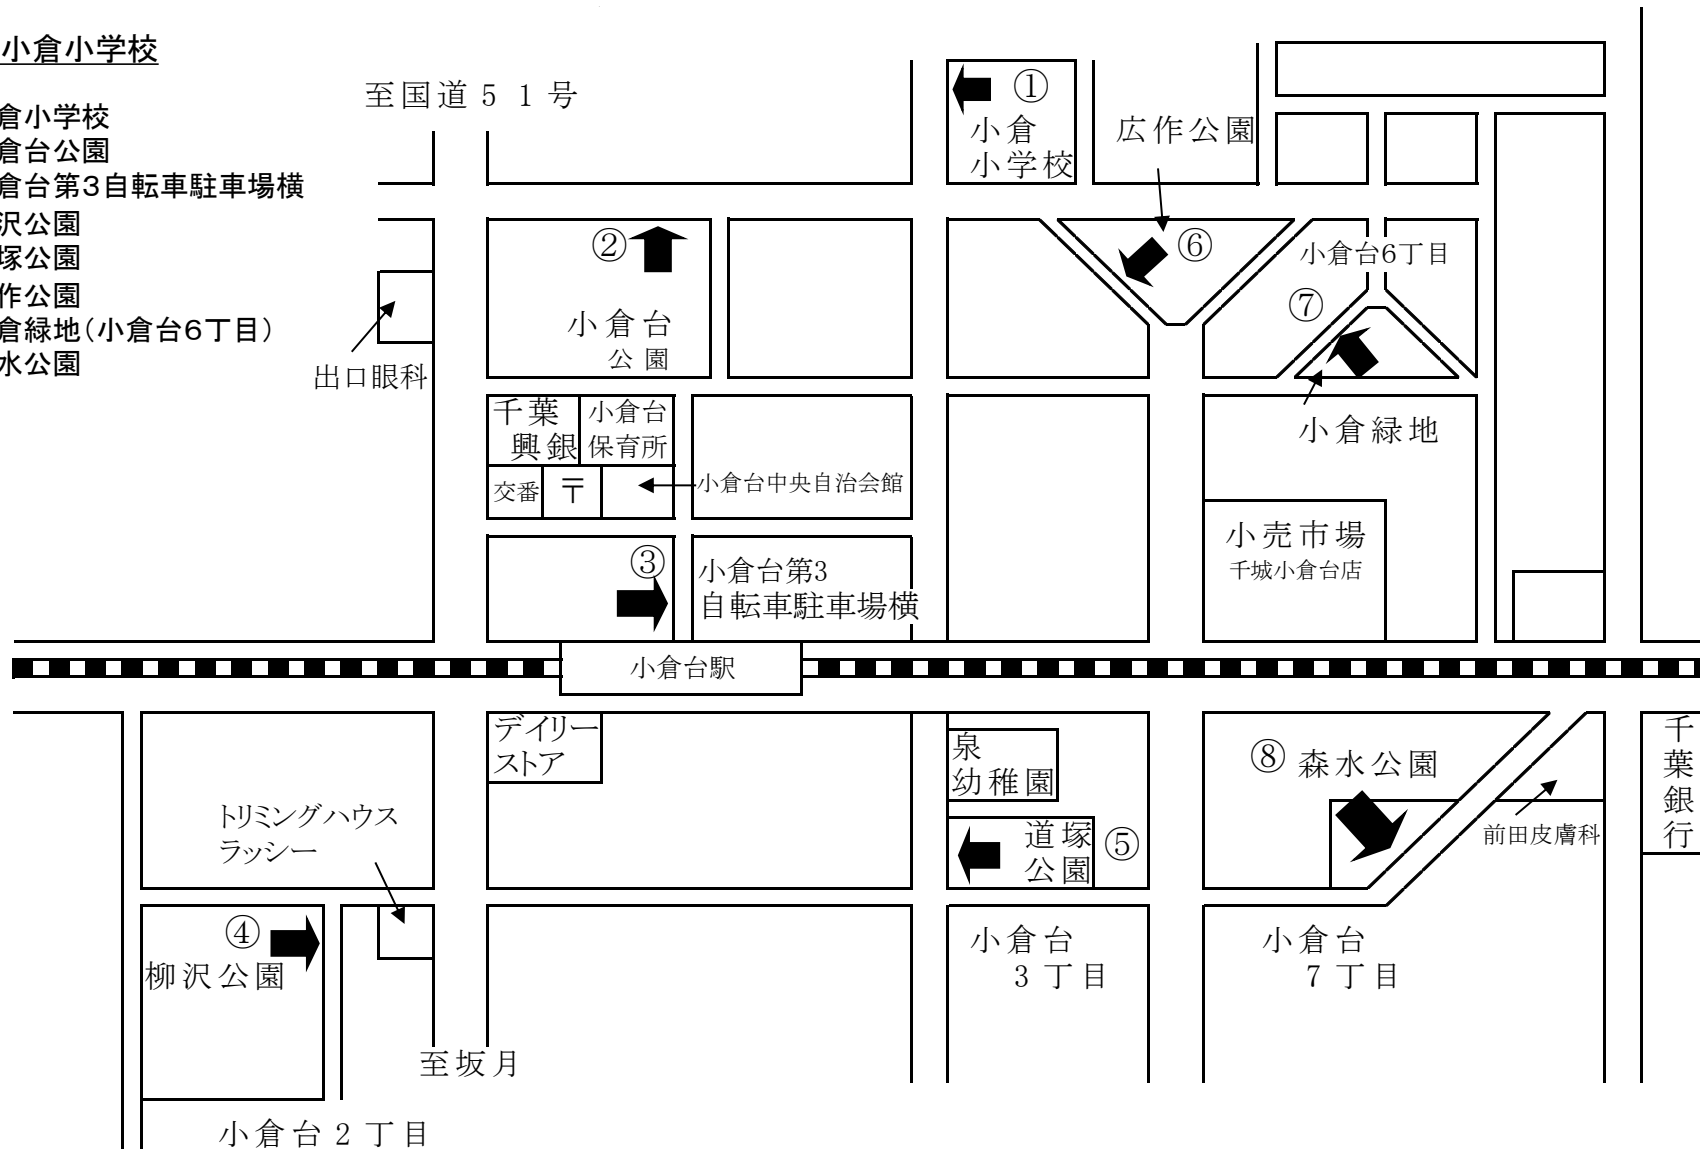

12 小倉小学校

- ①小倉小学校
- ②小倉台公園
- ③小倉台第3自転車駐車場横
- ④柳沢公園
- ⑤道塚公園
- ⑥広作公園
- ⑦小倉緑地(小倉台6丁目)
- ⑧森水公園