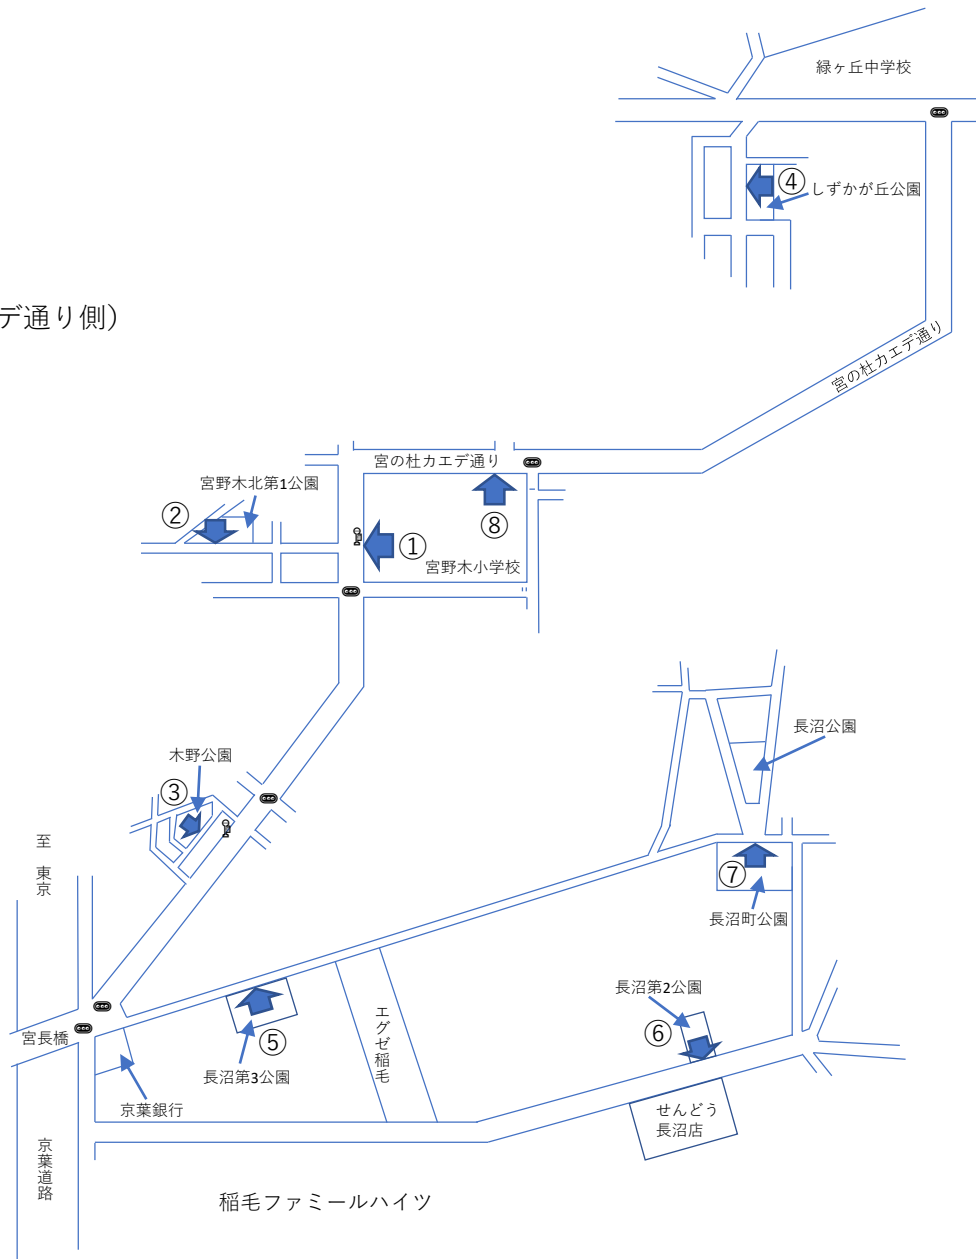

⑫小中台小学校

- ①小中台小学校 (体育館側)
- ②小中台小学校 (県道側)
- ③向原公園
- ④小仲台公園
- ⑤丸よし公園
- ⑥小中台公民館
- ⑦小園公園 (京葉工業高校側)
- ⑧小園公園テニスコート

⑬小中台小学校

- ①小仲台南公園
- ②イオン稲毛店
- ③稲毛パークハウス脇
- ④イオン稲毛店駐車場
- ⑤園生第4公園
- ⑥園生南公園
- ⑦グリーンプラザ園生入口
- ⑧中園第3公園

⑭園生小学校

- ①園生小学校 (バス停側)
- ②いなげの丘公園
- ③小中台西第2公園
- ④有楽公園
- ⑤中丸公園
- ⑥小中台町公園
- ⑦市立千葉高校裏門脇
- ⑧小中台中学校

⑮ 園生小学校

- ① 園生三和会館
- ② ふたまち公園
- ③ コープ園生脇
- ④ 宮野木公園
- ⑤ 宮原公園
- ⑥ 万来宅向い土手
- ⑦ 園生台公園
- ⑧ 宮原第3公園

⑬あやめ台小学校

- ①あやめ台小学校（山林側）
- ②あやめ台小学校（正門脇）
- ③園生の森
- ④あやめ台団地3-1棟前
- ⑤あやめ台団地2-34棟前
- ⑥あやめ台団地2-7棟前公園前
- ⑦あやめ台団地バス停前緑地
- ⑧あやめ台公園

⑰ 稲毛ファミールイツ集会所

- ① グリーンパル (5棟前)
- ② グリーンパル (19棟前)
- ③ 柏台第1公園
- ④ 柏台第3公園
- ⑤ 柏台第2公園 (17棟側)
- ⑥ 柏台第2公園 (9棟側)
- ⑦ 稲毛ファミールイツ棟脇

⑱宮野木小学校

- ①宮野木小学校 (バス停側)
- ②宮野木北第1公園
- ③木野公園
- ④しずかが丘公園
- ⑤長沼第3公園
- ⑥長沼第2公園
- ⑦長沼町公園
- ⑧宮野木小学校 (宮の杜カエデ通り側)