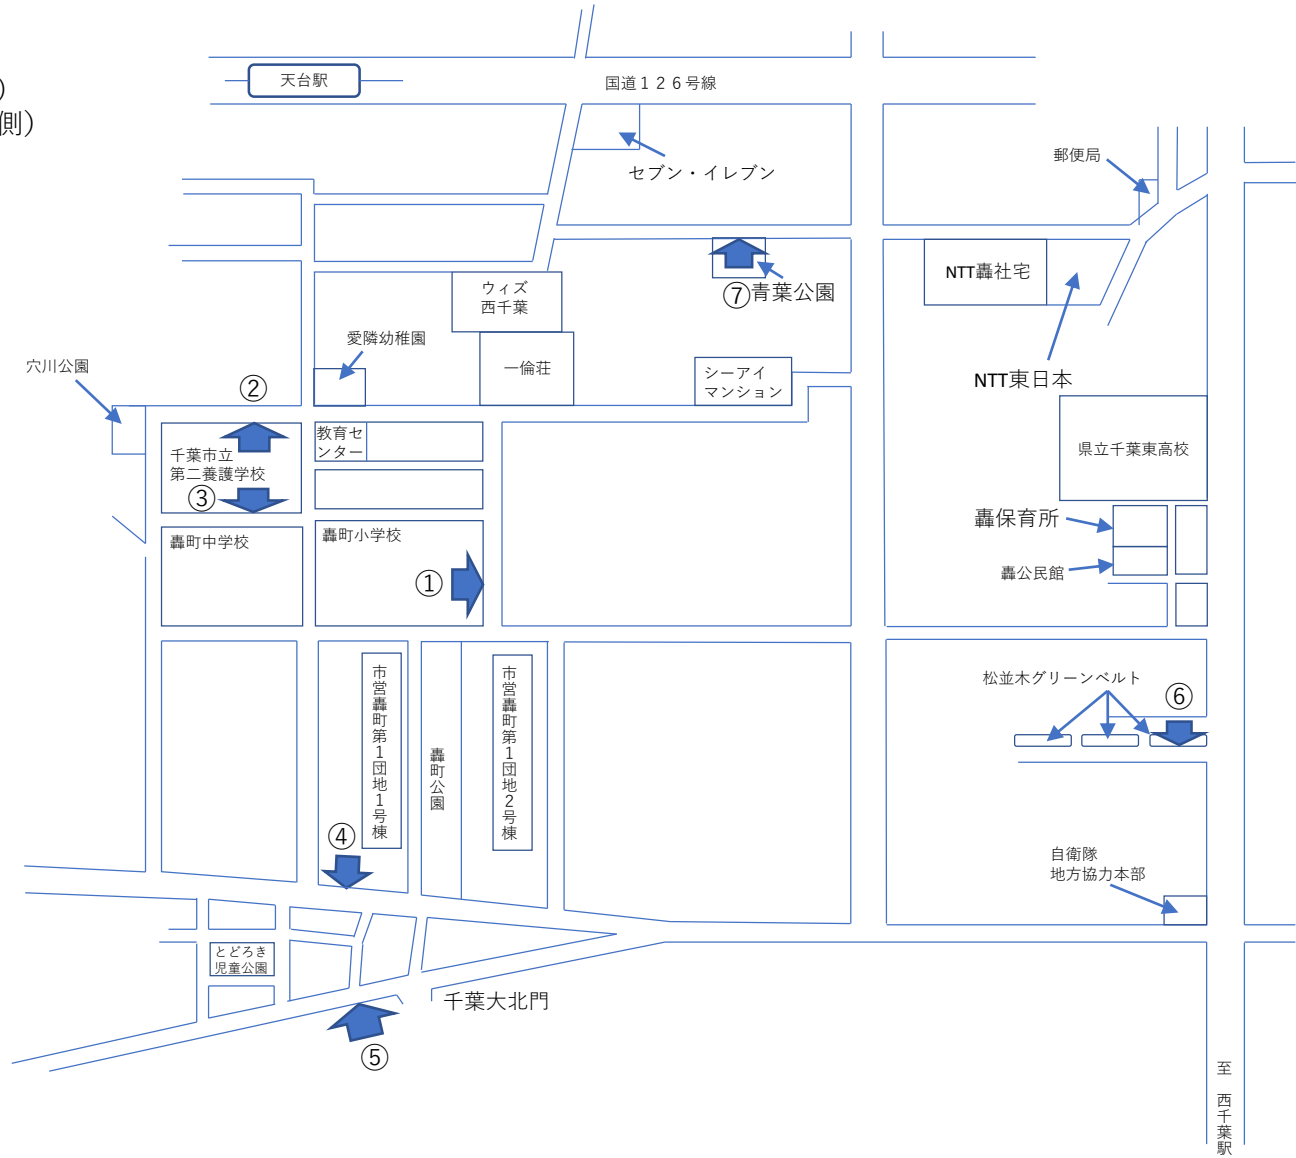

①稲毛区役所

- ①穴川1丁目公園
- ②穴川2丁目公園
- ③穴川中央公園
- ④弥生幼稚園バス停脇
- ⑤稲毛区役所バス停脇
- ⑥稲毛区役所脇植栽
- ⑦稲毛区役所正門脇

②千草台小学校

- ①千草台小学校
- ②天台県営住宅脇
- ③西千葉サンハイツ3棟横
- ④千草台公民館
- ⑤なづけ野公園
- ⑥萩台北第2公園
- ⑦萩台第2公園
- ⑧萩台北公園

③千草台中学校

- ①千草台中学校
- ②千草台団地31棟横
- ③千草台団地25棟横
- ④千草台団地10棟横
- ⑤千草台団地27棟横
- ⑥千草台団地14棟横
- ⑦千草台団地運動広場脇緑地

④都賀小学校

- ①都賀小学校バス停脇
- ②都賀公園
- ③作草部南公園
- ④作草部県営住宅
- ⑤作草部北公園
- ⑥都賀公民館
- ⑦都賀中学校
- ⑧天台公園

⑤轟町小学校

- ①轟町小学校
- ②第二養護学校（正門側）
- ③第二養護学校（中学校側）
- ④市営轟町第1団地
- ⑤千葉大北門
- ⑥松並木グリーンベルト
- ⑦青葉公園

⑥弥生小学校

- ①弥生小学校（正門脇）
- ②黒砂台西公園
- ③西千葉公園
- ④西千葉公園（千葉大学側）
- ⑤黒砂台公園
- ⑥弥生小学校（裏門脇）
- ⑦千葉大東側信号機前