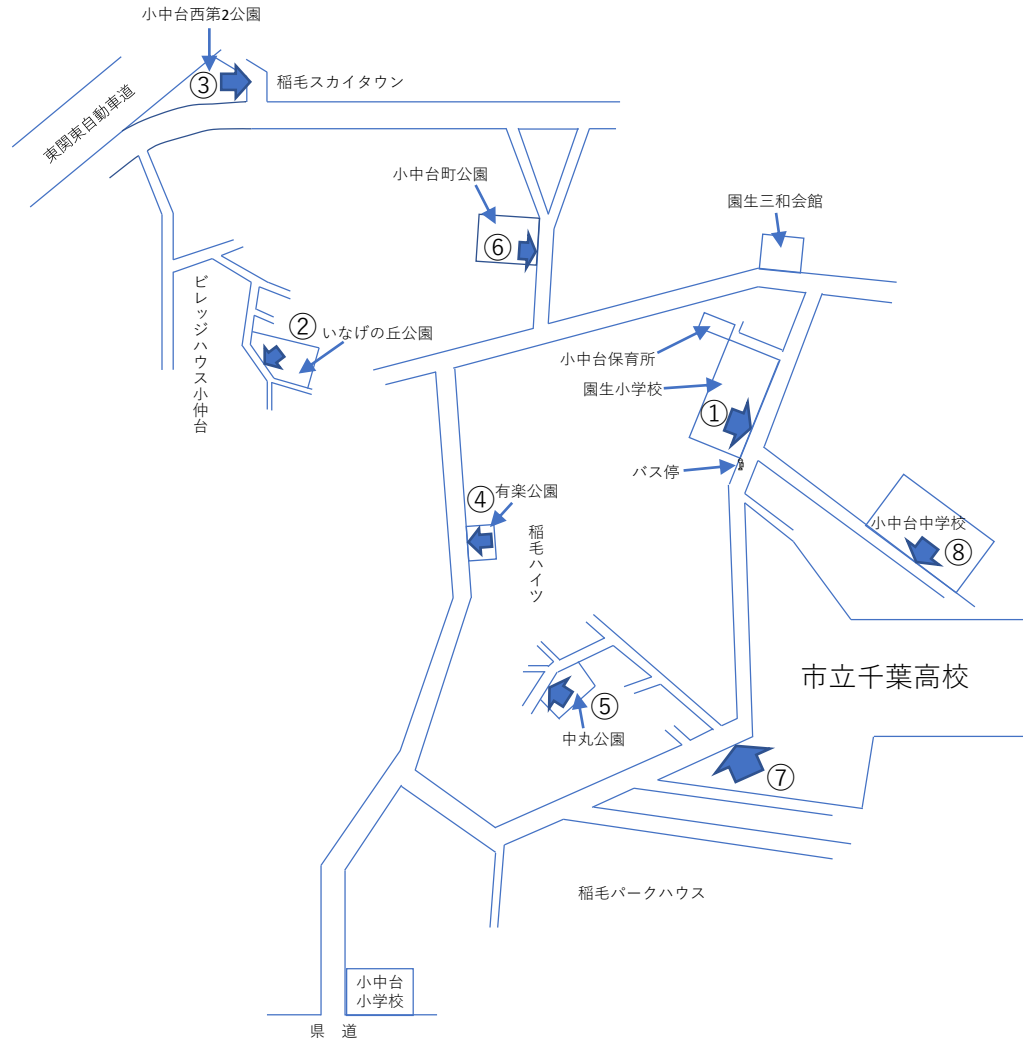

⑭園生小学校

- ①園生小学校 (バス停側)
- ②いなげの丘公園
- ③小中台西第2公園
- ④有楽公園
- ⑤中丸公園
- ⑥小中台町公園
- ⑦市立千葉高校裏門脇
- ⑧小中台中学校