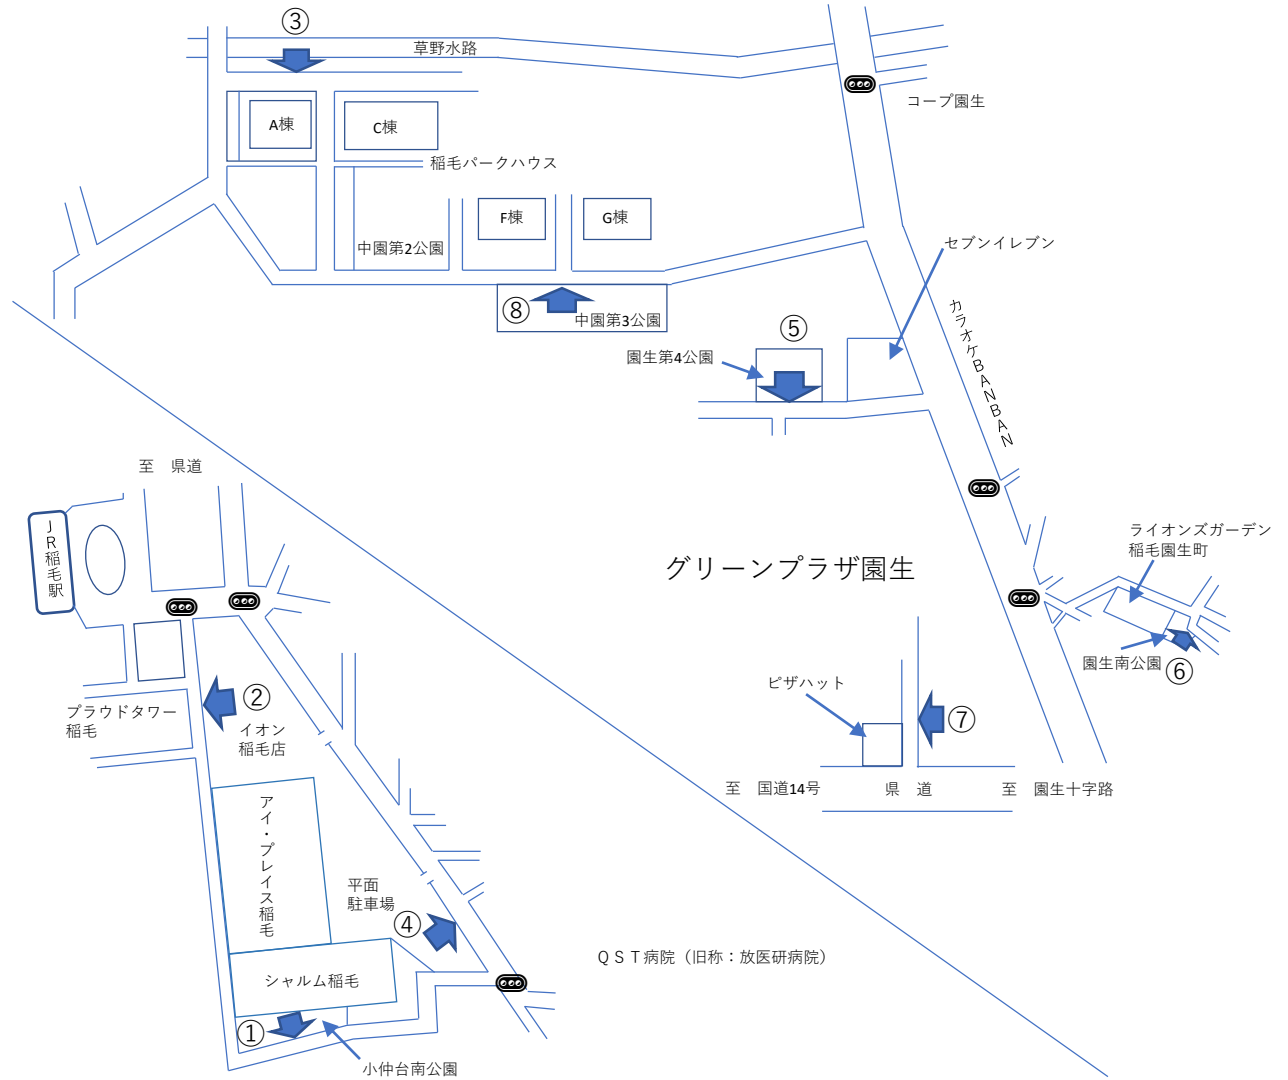

④都賀小学校

- ①都賀小学校バス停脇
- ②都賀公園
- ③作草部南公園
- ④作草部県営住宅
- ⑤作草部北公園
- ⑥都賀公民館
- ⑦都賀中学校
- ⑧天台公園

⑤轟町小学校

- ①轟町小学校
- ②第二養護学校（正門側）
- ③第二養護学校（中学校側）
- ④市営轟町第1団地
- ⑤千葉大北門
- ⑥松並木グリーンベルト
- ⑦青葉公園

⑥弥生小学校

- ①弥生小学校（正門脇）
- ②黒砂台西公園
- ③西千葉公園
- ④西千葉公園（千葉大学側）
- ⑤黒砂台公園
- ⑥弥生小学校（裏門脇）
- ⑦千葉大東側信号機前

⑩稲毛小学校

- ①稲毛小学校
- ②稲毛中学校
- ③川岸公園横広場
- ④稲毛東6丁目第2公園
- ⑤検見川稲毛土地区画整理事務所
- ⑥稲毛いきいきプラザ
- ⑦川島駐車場向い緑地
- ⑧稲毛広尾公園
- ⑨稲毛東公園

⑪小中台南小学校

- ①小中台南小学校（体育館側）
- ②小中台南小学校（グラウンド側）
- ③中谷公園（16棟前）
- ④中谷公園（7棟前）
- ⑤小鳩公園
- ⑥小谷公園
- ⑦小中台北公園
- ⑧えごだ東公園向かい

⑫小中台小学校

- ①小中台小学校 (体育館側)
- ②小中台小学校 (県道側)
- ③向原公園
- ④小仲台公園
- ⑤丸よし公園
- ⑥小中台公民館
- ⑦小園公園 (京葉工業高校側)
- ⑧小園公園テニスコート

⑬小中台小学校

- ①小仲台南公園
- ②イオン稲毛店
- ③稲毛パークハウス脇
- ④イオン稲毛店駐車場
- ⑤園生第4公園
- ⑥園生南公園
- ⑦グリーンプラザ園生入口
- ⑧中園第3公園