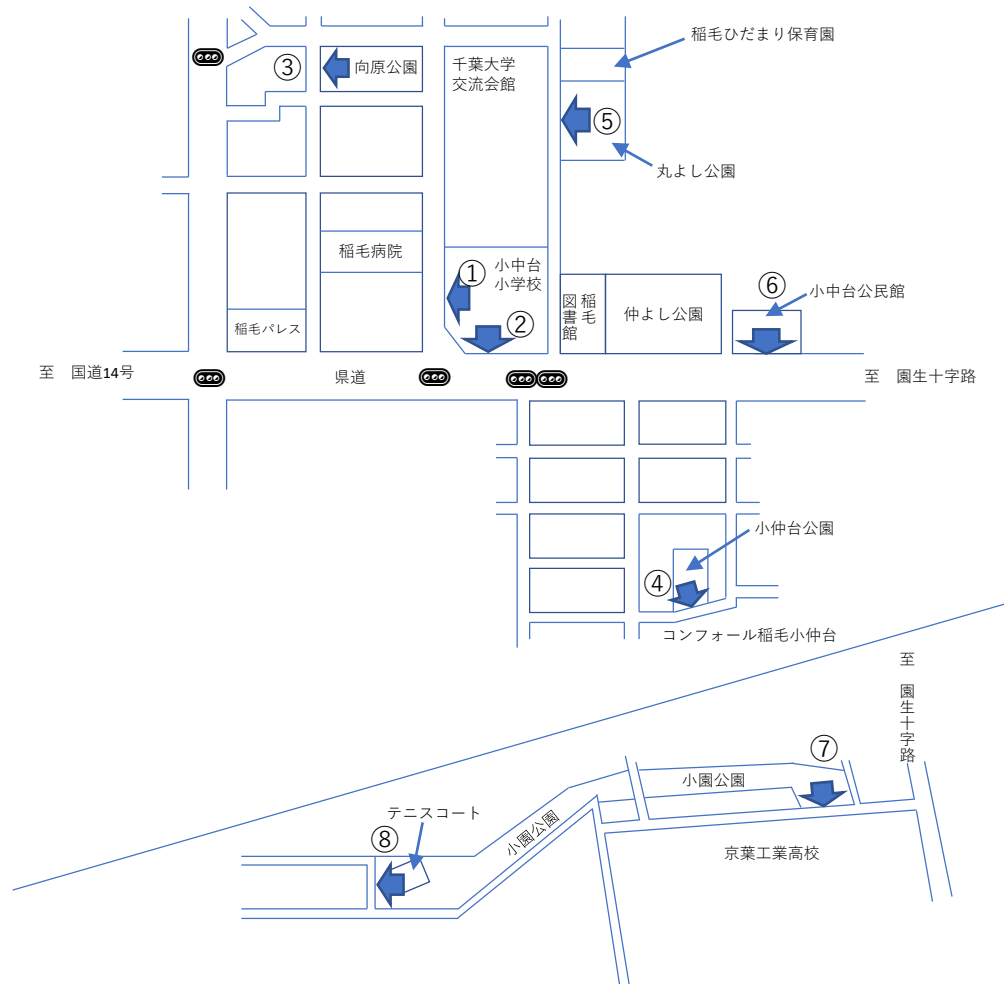

④都賀小学校

- ①都賀小学校バス停脇
- ②都賀公園
- ③作草部南公園
- ④作草部県営住宅
- ⑤作草部北公園
- ⑥都賀公民館
- ⑦都賀中学校
- ⑧天台公園

⑤轟町小学校

- ①轟町小学校
- ②第二養護学校（正門側）
- ③第二養護学校（中学校側）
- ④市営轟町第1団地
- ⑤千葉大北門
- ⑥松並木グリーンベルト
- ⑦青葉公園

⑥弥生小学校

- ①弥生小学校（正門脇）
- ②黒砂台西公園
- ③西千葉公園
- ④西千葉公園（千葉大学側）
- ⑤黒砂台公園
- ⑥弥生小学校（裏門脇）
- ⑦千葉大東側信号機前

⑩稲毛小学校

- ①稲毛小学校
- ②稲毛中学校
- ③川岸公園横広場
- ④稲毛東6丁目第2公園
- ⑤検見川稲毛土地区画整理事務所
- ⑥稲毛いきいきプラザ
- ⑦川島駐車場向い緑地
- ⑧稲毛広尾公園
- ⑨稲毛東公園

⑪小中台南小学校

- ①小中台南小学校（体育館側）
- ②小中台南小学校（グラウンド側）
- ③中谷公園（16棟前）
- ④中谷公園（7棟前）
- ⑤小鳩公園
- ⑥小谷公園
- ⑦小中台北公園
- ⑧えごだ東公園向かい

⑫小中台小学校

- ①小中台小学校 (体育館側)
- ②小中台小学校 (県道側)
- ③向原公園
- ④小仲台公園
- ⑤丸よし公園
- ⑥小中台公民館
- ⑦小園公園 (京葉工業高校側)
- ⑧小園公園テニスコート

⑬小中台小学校

- ①小仲台南公園
- ②イオン稲毛店
- ③稲毛パークハウス脇
- ④イオン稲毛店駐車場
- ⑤園生第4公園
- ⑥園生南公園
- ⑦グリーンプラザ園生入口
- ⑧中園第3公園