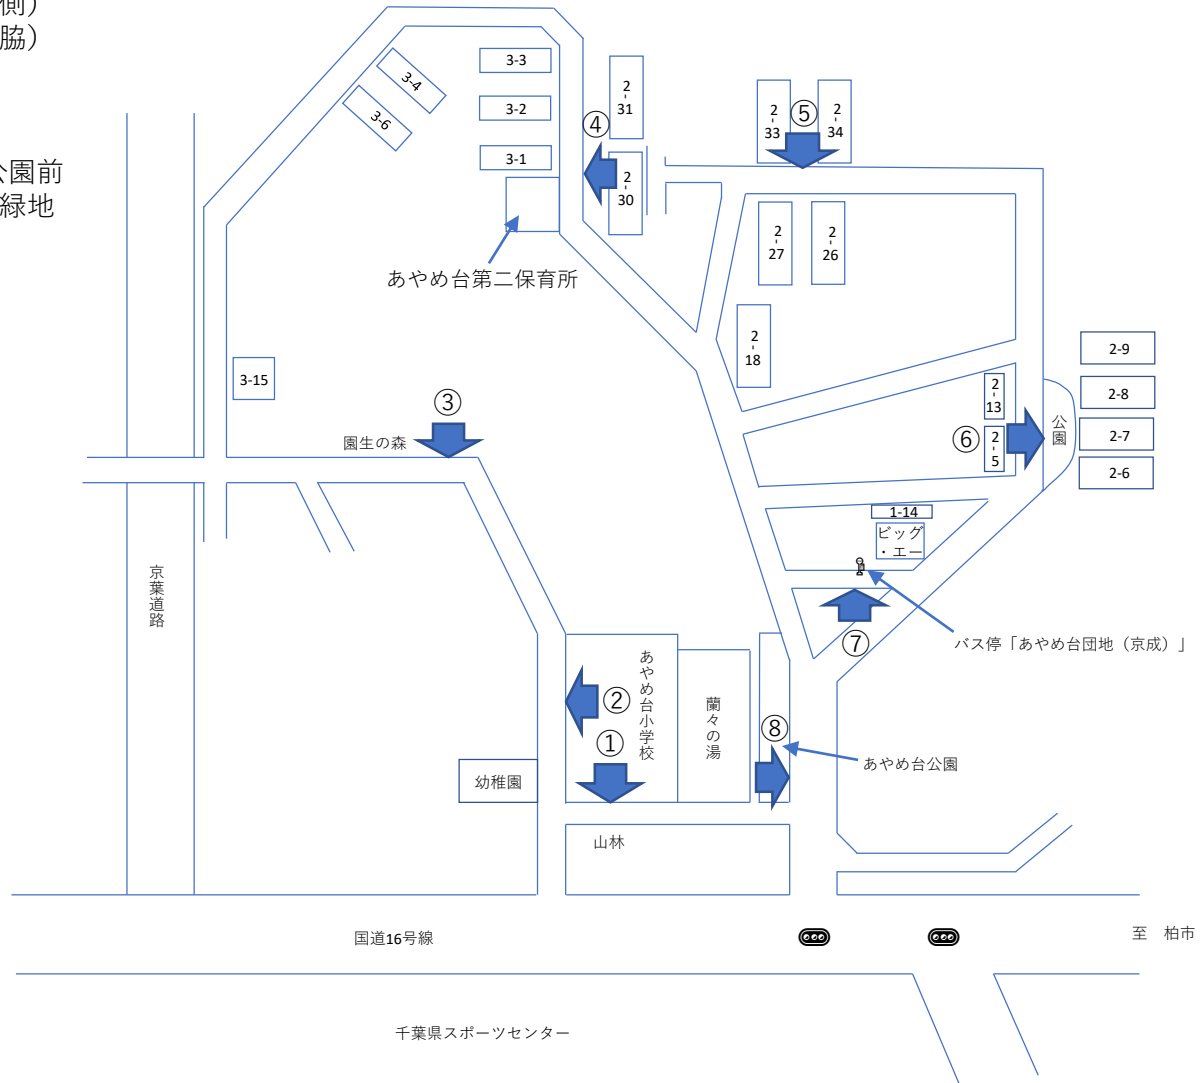

⑫小中台小学校

- ①小中台小学校 (体育館側)
- ②小中台小学校 (県道側)
- ③向原公園
- ④小仲台公園
- ⑤丸よし公園
- ⑥小中台公民館
- ⑦小園公園 (京葉工業高校側)
- ⑧小園公園テニスコート

⑬小中台小学校

- ①小仲台南公園
- ②イオン稲毛店
- ③稲毛パークハウス脇
- ④イオン稲毛店駐車場
- ⑤園生第4公園
- ⑥園生南公園
- ⑦グリーンプラザ園生入口
- ⑧中園第3公園

⑭園生小学校

- ①園生小学校 (バス停側)
- ②いなげの丘公園
- ③小中台西第2公園
- ④有楽公園
- ⑤中丸公園
- ⑥小中台町公園
- ⑦市立千葉高校裏門脇
- ⑧小中台中学校

⑮ 園生小学校

- ① 園生三和会館
- ② ふたまち公園
- ③ コープ園生脇
- ④ 宮野木公園
- ⑤ 宮原公園
- ⑥ 万来宅向い土手
- ⑦ 園生台公園
- ⑧ 宮原第3公園

⑬あやめ台小学校

- ①あやめ台小学校（山林側）
- ②あやめ台小学校（正門脇）
- ③園生の森
- ④あやめ台団地3-1棟前
- ⑤あやめ台団地2-34棟前
- ⑥あやめ台団地2-7棟前公園前
- ⑦あやめ台団地バス停前緑地
- ⑧あやめ台公園

⑰ 稲毛ファミールイツ集会所

- ① グリーンパル (5棟前)
- ② グリーンパル (19棟前)
- ③ 柏台第1公園
- ④ 柏台第3公園
- ⑤ 柏台第2公園 (17棟側)
- ⑥ 柏台第2公園 (9棟側)
- ⑦ 稲毛ファミールイツ棟脇

⑱宮野木小学校

- ①宮野木小学校 (バス停側)
- ②宮野木北第1公園
- ③木野公園
- ④しずかが丘公園
- ⑤長沼第3公園
- ⑥長沼第2公園
- ⑦長沼町公園
- ⑧宮野木小学校 (宮の杜カエデ通り側)