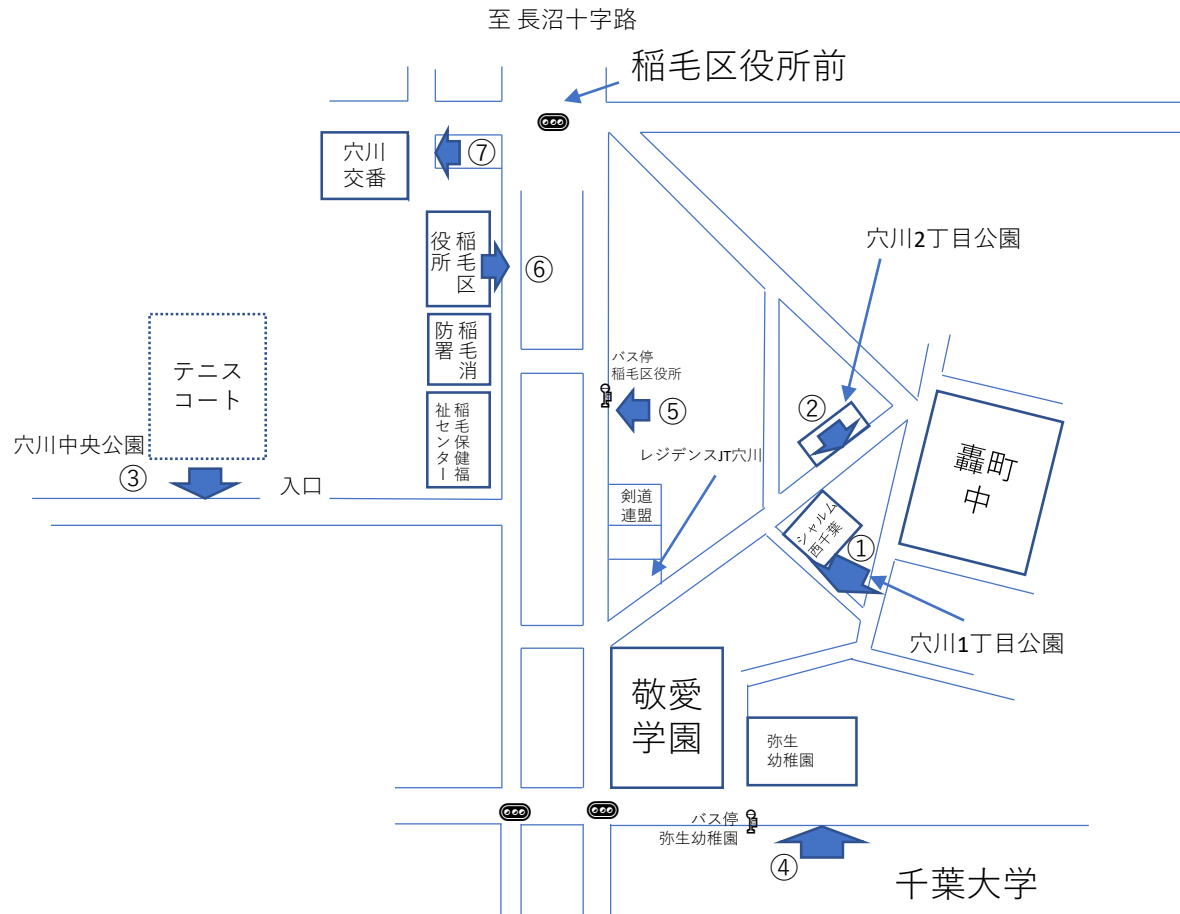

①稲毛区役所

- ①穴川1丁目公園
- ②穴川2丁目公園
- ③穴川中央公園
- ④弥生幼稚園バス停脇
- ⑤稲毛区役所バス停脇
- ⑥稲毛区役所脇植栽
- ⑦稲毛区役所正門脇

②千草台小学校

- ①千草台小学校
- ②天台県営住宅脇
- ③西千葉サンハイツ3棟横
- ④千草台公民館
- ⑤なづけ野公園
- ⑥萩台北第2公園
- ⑦萩台第2公園
- ⑧萩台北公園

③千草台中学校

- ①千草台中学校
- ②千草台団地31棟横
- ③千草台団地25棟横
- ④千草台団地10棟横
- ⑤千草台団地27棟横
- ⑥千草台団地14棟横
- ⑦千草台団地運動広場脇緑地

④都賀小学校

- ①都賀小学校バス停脇
- ②都賀公園
- ③作草部南公園
- ④作草部県営住宅
- ⑤作草部北公園
- ⑥都賀公民館
- ⑦都賀中学校
- ⑧天台公園

⑤轟町小学校

- ①轟町小学校
- ②第二養護学校（正門側）
- ③第二養護学校（中学校側）
- ④市営轟町第1団地
- ⑤千葉大北門
- ⑥松並木グリーンベルト
- ⑦青葉公園

⑥弥生小学校

- ①弥生小学校（正門脇）
- ②黒砂台西公園
- ③西千葉公園
- ④西千葉公園（千葉大学側）
- ⑤黒砂台公園
- ⑥弥生小学校（裏門脇）
- ⑦千葉大東側信号機前

⑩稲毛小学校

- ①稲毛小学校
- ②稲毛中学校
- ③川岸公園横広場
- ④稲毛東6丁目第2公園
- ⑤検見川稲毛土地区画整理事務所
- ⑥稲毛いきいきプラザ
- ⑦川島駐車場向い緑地
- ⑧稲毛広尾公園
- ⑨稲毛東公園

⑪小中台南小学校

- ①小中台南小学校（体育館側）
- ②小中台南小学校（グラウンド側）
- ③中谷公園（16棟前）
- ④中谷公園（7棟前）
- ⑤小鳩公園
- ⑥小谷公園
- ⑦小中台北公園
- ⑧えごだ東公園向かい

⑫小中台小学校

- ①小中台小学校 (体育館側)
- ②小中台小学校 (県道側)
- ③向原公園
- ④小仲台公園
- ⑤丸よし公園
- ⑥小中台公民館
- ⑦小園公園 (京葉工業高校側)
- ⑧小園公園テニスコート

⑬小中台小学校

- ①小仲台南公園
- ②イオン稲毛店
- ③稲毛パークハウス脇
- ④イオン稲毛店駐車場
- ⑤園生第4公園
- ⑥園生南公園
- ⑦グリーンプラザ園生入口
- ⑧中園第3公園