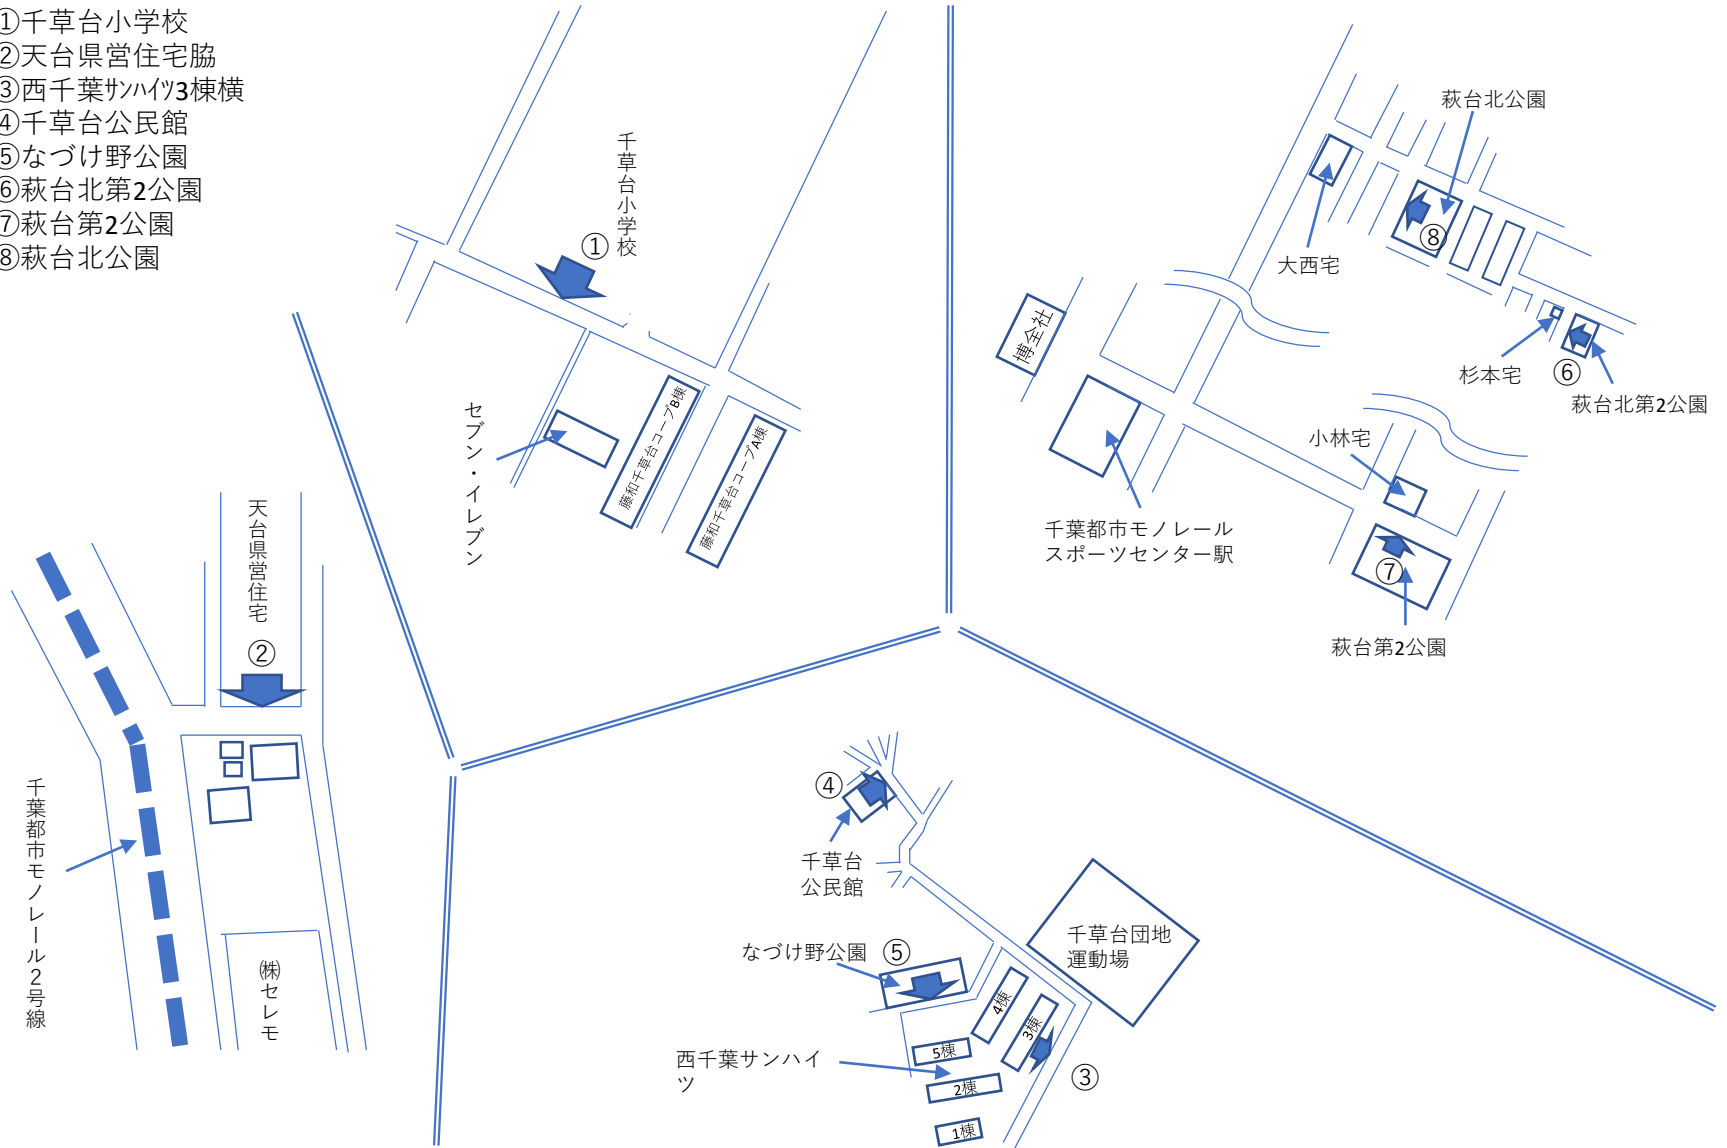

①稲毛区役所

- ①穴川1丁目公園
- ②穴川2丁目公園
- ③穴川中央公園
- ④弥生幼稚園バス停脇
- ⑤稲毛区役所バス停脇
- ⑥稲毛区役所脇植栽
- ⑦稲毛区役所正門脇

②千草台小学校

- ①千草台小学校
- ②天台県営住宅脇
- ③西千葉サンハイツ3棟横
- ④千草台公民館
- ⑤なづけ野公園
- ⑥萩台北第2公園
- ⑦萩台第2公園
- ⑧萩台北公園

③千草台中学校

- ①千草台中学校
- ②千草台団地31棟横
- ③千草台団地25棟横
- ④千草台団地10棟横
- ⑤千草台団地27棟横
- ⑥千草台団地14棟横
- ⑦千草台団地運動広場脇緑地

④都賀小学校

- ①都賀小学校バス停脇
- ②都賀公園
- ③作草部南公園
- ④作草部県営住宅
- ⑤作草部北公園
- ⑥都賀公民館
- ⑦都賀中学校
- ⑧天台公園

⑤轟町小学校

- ①轟町小学校
- ②第二養護学校（正門側）
- ③第二養護学校（中学校側）
- ④市営轟町第1団地
- ⑤千葉大北門
- ⑥松並木グリーンベルト
- ⑦青葉公園

⑥弥生小学校

- ①弥生小学校（正門脇）
- ②黒砂台西公園
- ③西千葉公園
- ④西千葉公園（千葉大学側）
- ⑤黒砂台公園
- ⑥弥生小学校（裏門脇）
- ⑦千葉大東側信号機前