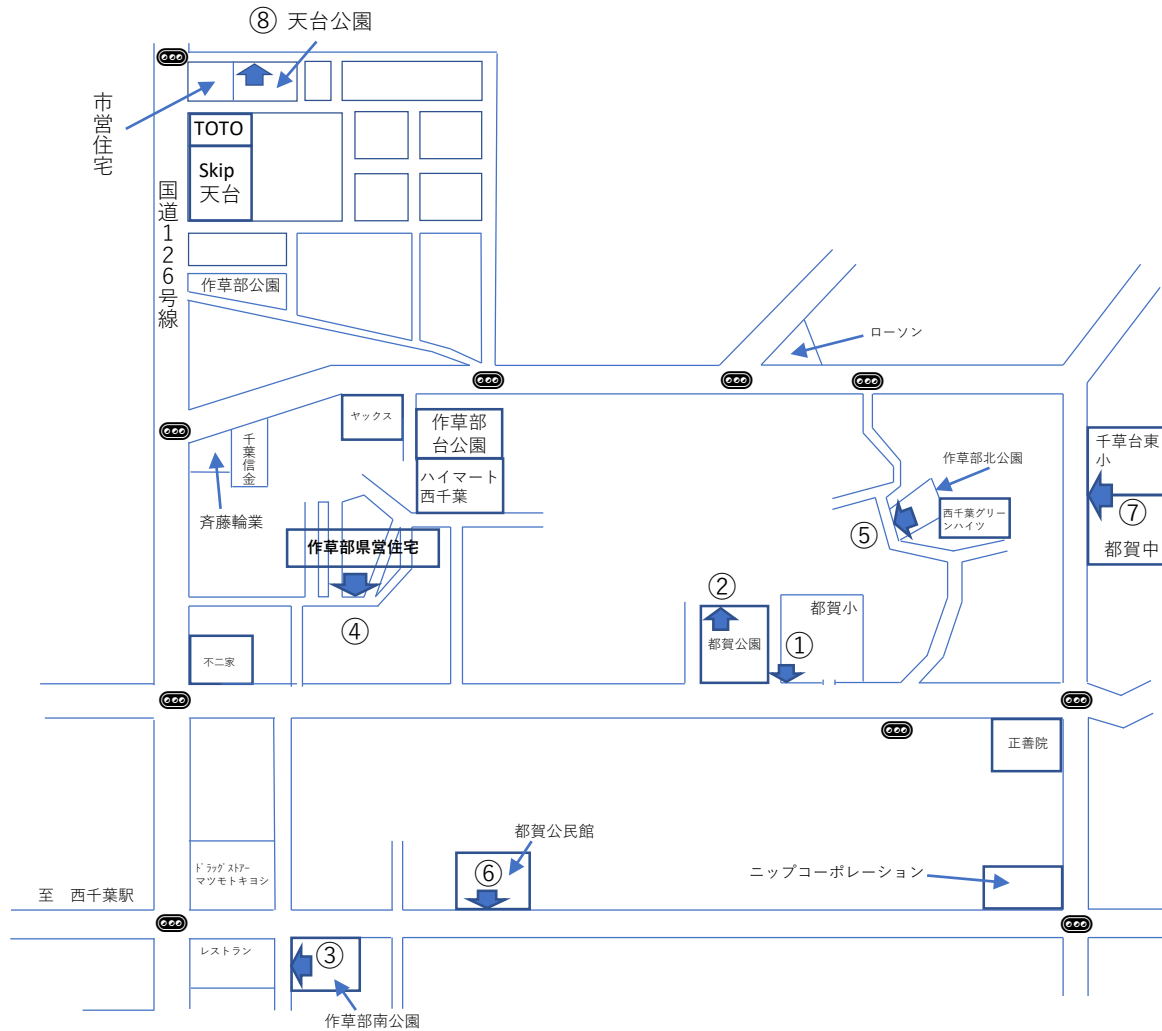

①稲毛区役所

- ①穴川1丁目公園
- ②穴川2丁目公園
- ③穴川中央公園
- ④弥生幼稚園バス停脇
- ⑤稲毛区役所バス停脇
- ⑥稲毛区役所脇植栽
- ⑦稲毛区役所正門脇

②千草台小学校

- ①千草台小学校
- ②天台県営住宅脇
- ③西千葉サンハイツ3棟横
- ④千草台公民館
- ⑤なづけ野公園
- ⑥萩台北第2公園
- ⑦萩台第2公園
- ⑧萩台北公園

③千草台中学校

- ①千草台中学校
- ②千草台団地31棟横
- ③千草台団地25棟横
- ④千草台団地10棟横
- ⑤千草台団地27棟横
- ⑥千草台団地14棟横
- ⑦千草台団地運動広場脇緑地

④都賀小学校

- ①都賀小学校バス停脇
- ②都賀公園
- ③作草部南公園
- ④作草部県営住宅
- ⑤作草部北公園
- ⑥都賀公民館
- ⑦都賀中学校
- ⑧天台公園

⑤轟町小学校

- ①轟町小学校
- ②第二養護学校（正門側）
- ③第二養護学校（中学校側）
- ④市営轟町第1団地
- ⑤千葉大北門
- ⑥松並木グリーンベルト
- ⑦青葉公園

⑥弥生小学校

- ①弥生小学校（正門脇）
- ②黒砂台西公園
- ③西千葉公園
- ④西千葉公園（千葉大学側）
- ⑤黒砂台公園
- ⑥弥生小学校（裏門脇）
- ⑦千葉大東側信号機前