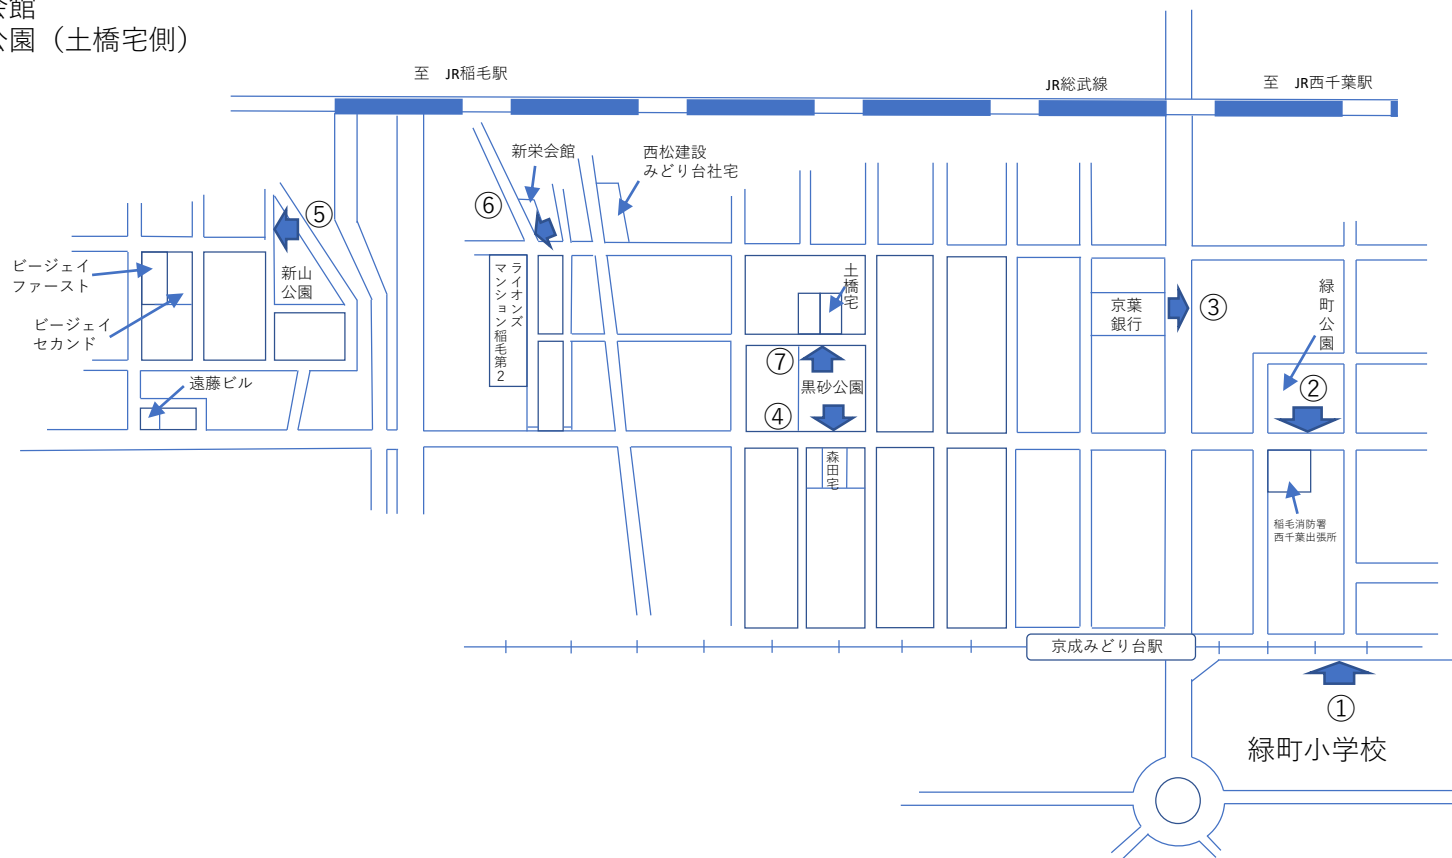

①稲毛区役所

- ①穴川1丁目公園
- ②穴川2丁目公園
- ③穴川中央公園
- ④弥生幼稚園バス停脇
- ⑤稲毛区役所バス停脇
- ⑥稲毛区役所脇植栽
- ⑦稲毛区役所正門脇

②千草台小学校

- ①千草台小学校
- ②天台県営住宅脇
- ③西千葉サンハイツ3棟横
- ④千草台公民館
- ⑤なづけ野公園
- ⑥萩台北第2公園
- ⑦萩台第2公園
- ⑧萩台北公園

③千草台中学校

- ①千草台中学校
- ②千草台団地31棟横
- ③千草台団地25棟横
- ④千草台団地10棟横
- ⑤千草台団地27棟横
- ⑥千草台団地14棟横
- ⑦千草台団地運動広場脇緑地

④都賀小学校

- ①都賀小学校バス停脇
- ②都賀公園
- ③作草部南公園
- ④作草部県営住宅
- ⑤作草部北公園
- ⑥都賀公民館
- ⑦都賀中学校
- ⑧天台公園

⑤轟町小学校

- ①轟町小学校
- ②第二養護学校（正門側）
- ③第二養護学校（中学校側）
- ④市営轟町第1団地
- ⑤千葉大北門
- ⑥松並木グリーンベルト
- ⑦青葉公園

⑥弥生小学校

- ①弥生小学校（正門脇）
- ②黒砂台西公園
- ③西千葉公園
- ④西千葉公園（千葉大学側）
- ⑤黒砂台公園
- ⑥弥生小学校（裏門脇）
- ⑦千葉大東側信号機前

⑦ 緑町小学校

- ① 緑町小学校
- ② 緑町公園
- ③ 京葉銀行向かい
- ④ 黒砂公園 (森田宅側)
- ⑤ 新山公園
- ⑥ 新栄会館
- ⑦ 黒砂公園 (土橋宅側)

⑧ 緑町中学校

- ① 緑町中学校正門
- ② 緑町中学校
- ③ 緑町小学校 (ロータリー側)
- ④ 黒砂あおぞら公園
- ⑤ 黒砂浅間緑地
- ⑥ 新港横戸町線側道脇緑地
- ⑦ 黒砂3丁目公園

⑨ 稲丘小学校

- ① 稲丘小学校正門脇
- ② 稲丘小学校裏門脇
- ③ 丸小山公園
- ④ ㈱住建興向い緑地
- ⑤ 見晴台緑地
- ⑥ 稲毛児童公園
- ⑦ 稲毛台公園
- ⑧ 稲毛東1丁目公園

⑩稲毛小学校

- ①稲毛小学校
- ②稲毛中学校
- ③川岸公園横広場
- ④稲毛東6丁目第2公園
- ⑤検見川稲毛土地区画整理事務所
- ⑥稲毛いきいきプラザ
- ⑦川島駐車場向い緑地
- ⑧稲毛広尾公園
- ⑨稲毛東公園

⑪小中台南小学校

- ①小中台南小学校（体育館側）
- ②小中台南小学校（グラウンド側）
- ③中谷公園（16棟前）
- ④中谷公園（7棟前）
- ⑤小鳩公園
- ⑥小谷公園
- ⑦小中台北公園
- ⑧えごだ東公園向かい