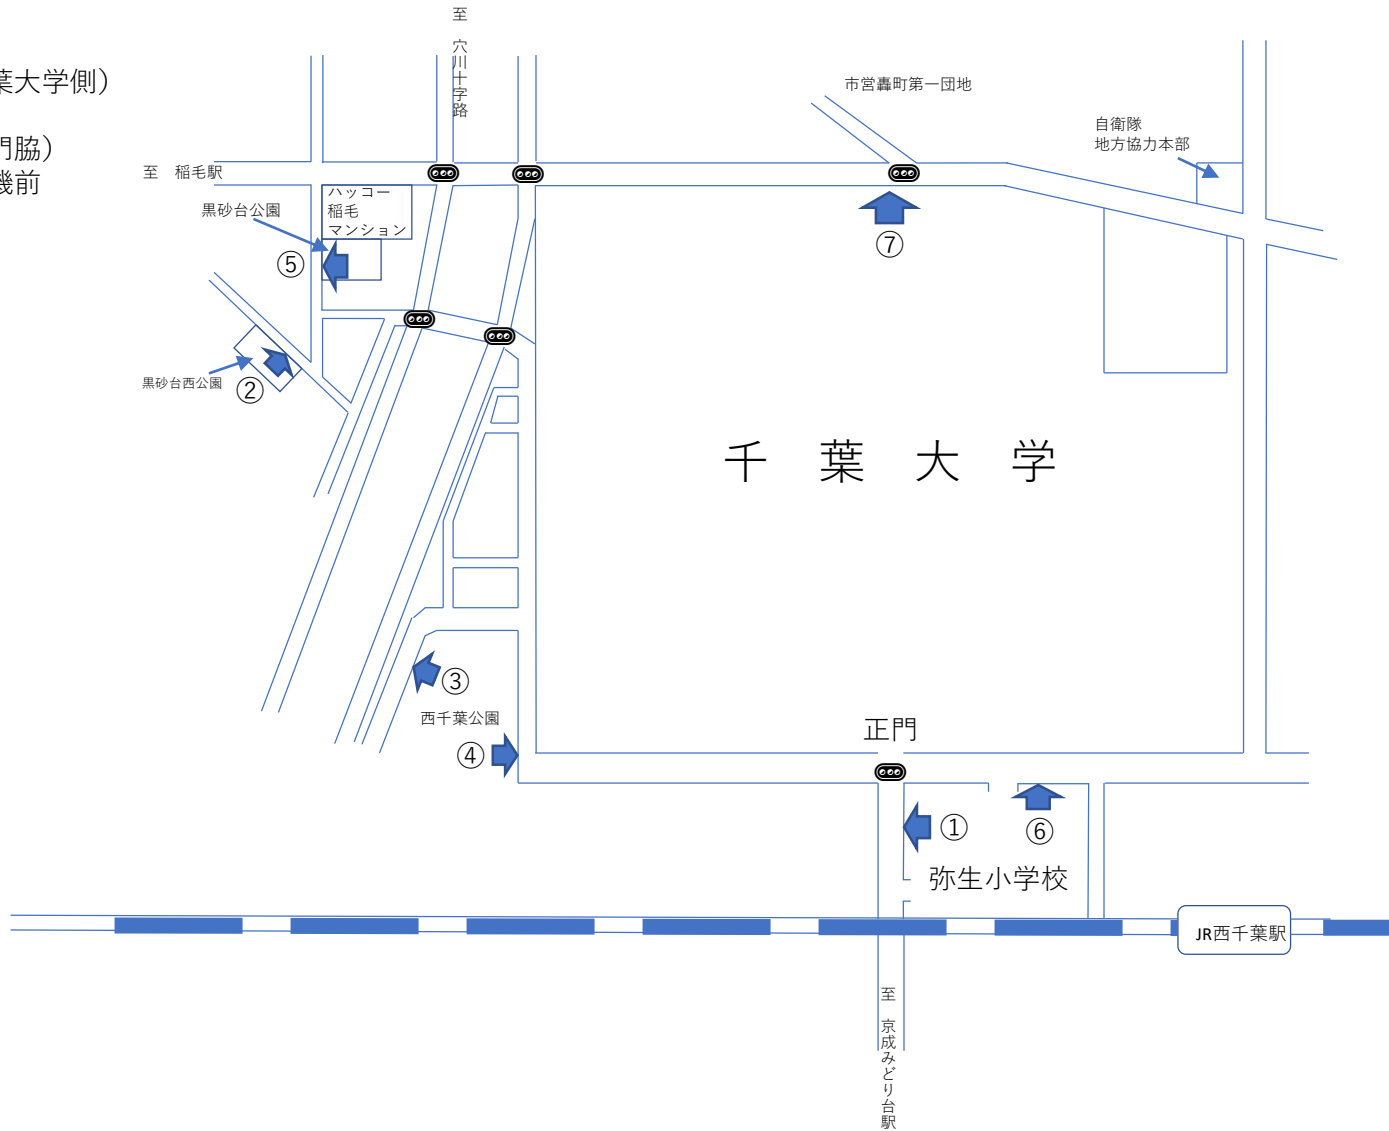

①稲毛区役所

- ①穴川1丁目公園
- ②穴川2丁目公園
- ③穴川中央公園
- ④弥生幼稚園バス停脇
- ⑤稲毛区役所バス停脇
- ⑥稲毛区役所脇植栽
- ⑦稲毛区役所正門脇

②千草台小学校

- ①千草台小学校
- ②天台県営住宅脇
- ③西千葉サンハイツ3棟横
- ④千草台公民館
- ⑤なづけ野公園
- ⑥萩台北第2公園
- ⑦萩台第2公園
- ⑧萩台北公園

③千草台中学校

- ①千草台中学校
- ②千草台団地31棟横
- ③千草台団地25棟横
- ④千草台団地10棟横
- ⑤千草台団地27棟横
- ⑥千草台団地14棟横
- ⑦千草台団地運動広場脇緑地

④都賀小学校

- ①都賀小学校バス停脇
- ②都賀公園
- ③作草部南公園
- ④作草部県営住宅
- ⑤作草部北公園
- ⑥都賀公民館
- ⑦都賀中学校
- ⑧天台公園

⑤轟町小学校

- ①轟町小学校
- ②第二養護学校（正門側）
- ③第二養護学校（中学校側）
- ④市営轟町第1団地
- ⑤千葉大北門
- ⑥松並木グリーンベルト
- ⑦青葉公園

⑥弥生小学校

- ①弥生小学校（正門脇）
- ②黒砂台西公園
- ③西千葉公園
- ④西千葉公園（千葉大学側）
- ⑤黒砂台公園
- ⑥弥生小学校（裏門脇）
- ⑦千葉大東側信号機前

⑩稲毛小学校

- ①稲毛小学校
- ②稲毛中学校
- ③川岸公園横広場
- ④稲毛東6丁目第2公園
- ⑤検見川稲毛土地区画整理事務所
- ⑥稲毛いきいきプラザ
- ⑦川島駐車場向い緑地
- ⑧稲毛広尾公園
- ⑨稲毛東公園

⑪小中台南小学校

- ①小中台南小学校（体育館側）
- ②小中台南小学校（グラウンド側）
- ③中谷公園（16棟前）
- ④中谷公園（7棟前）
- ⑤小鳩公園
- ⑥小谷公園
- ⑦小中台北公園
- ⑧えごだ東公園向かい

⑫小中台小学校

- ①小中台小学校 (体育館側)
- ②小中台小学校 (県道側)
- ③向原公園
- ④小仲台公園
- ⑤丸よし公園
- ⑥小中台公民館
- ⑦小園公園 (京葉工業高校側)
- ⑧小園公園テニスコート

⑬小中台小学校

- ①小仲台南公園
- ②イオン稲毛店
- ③稲毛パークハウス脇
- ④イオン稲毛店駐車場
- ⑤園生第4公園
- ⑥園生南公園
- ⑦グリーンプラザ園生入口
- ⑧中園第3公園