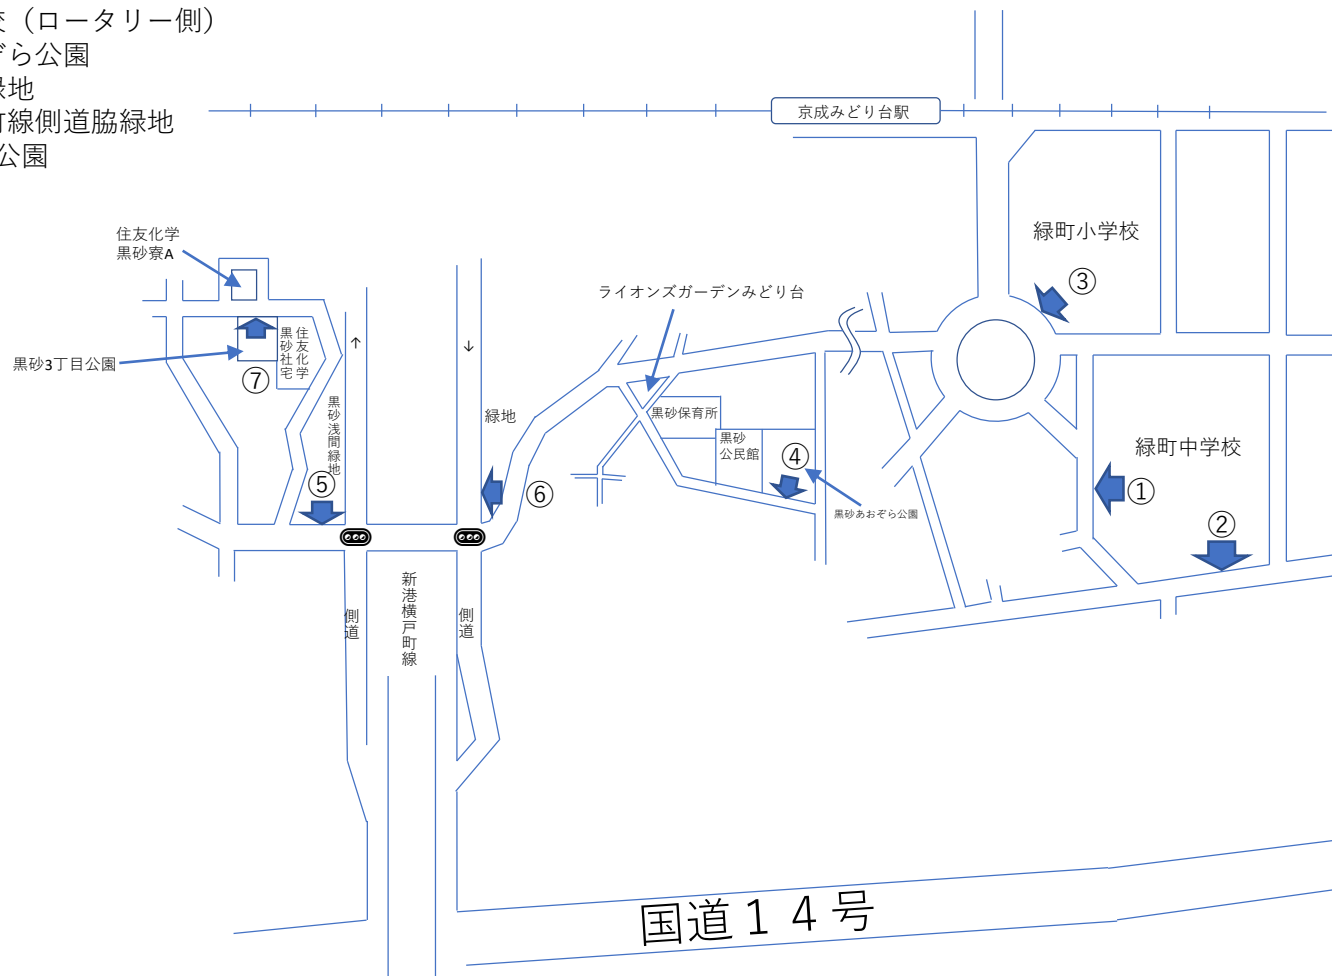

⑧ 緑町中学校

- ① 緑町中学校正門
- ② 緑町中学校
- ③ 緑町小学校 (ロータリー側)
- ④ 黒砂あおぞら公園
- ⑤ 黒砂浅間緑地
- ⑥ 新港横戸町線側道脇緑地
- ⑦ 黒砂3丁目公園