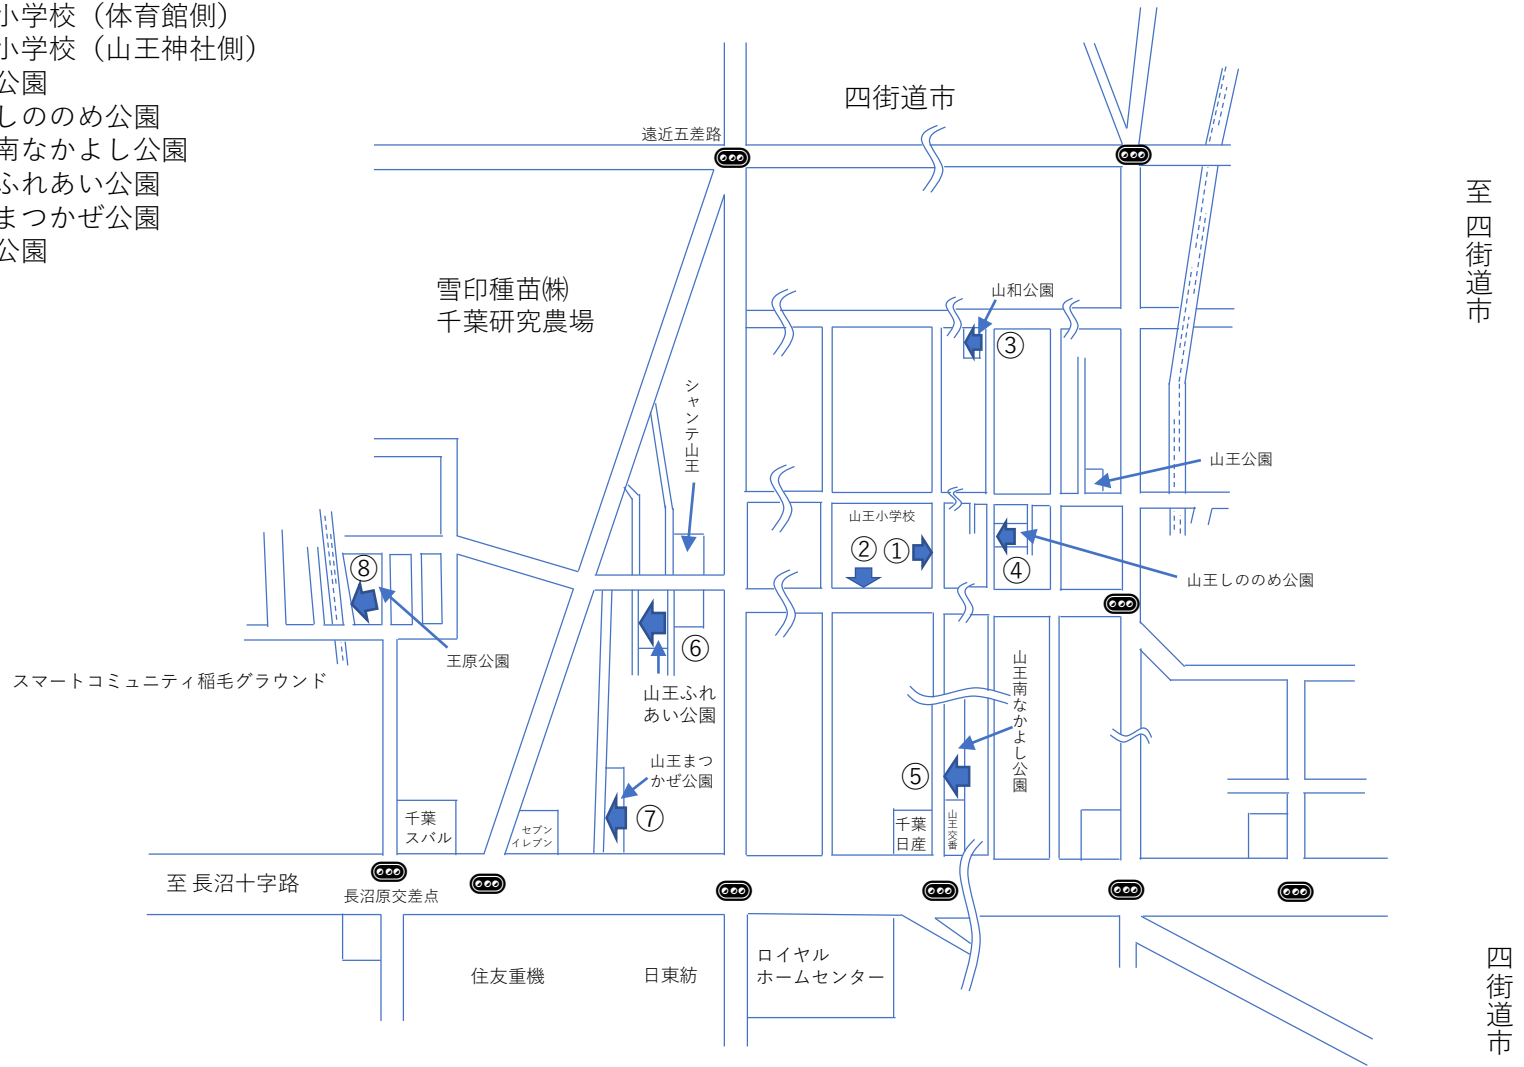

⑰ 稲毛ファミールイツ集会所

- ① グリーンパル (5棟前)
- ② グリーンパル (19棟前)
- ③ 柏台第1公園
- ④ 柏台第3公園
- ⑤ 柏台第2公園 (17棟側)
- ⑥ 柏台第2公園 (9棟側)
- ⑦ 稲毛ファミールイツ棟脇

⑱宮野木小学校

- ①宮野木小学校 (バス停側)
- ②宮野木北第1公園
- ③木野公園
- ④しずかが丘公園
- ⑤長沼第3公園
- ⑥長沼第2公園
- ⑦長沼町公園
- ⑧宮野木小学校 (宮の杜カエデ通り側)

⑱ 草野中学校

- ① 草野中学校
- ② 草野小学校
- ③ ワンズモール
- ④ 園生第2公園
- ⑤ 長沼ふれあい公園
- ⑥ 園生第3公園
- ⑦ 草野公園
- ⑧ 長沼原第3公園

⑳長沼原台自治会館

- ① 長沼原第2公園
- ② 長沼原勤労市民プラザ運動場脇
- ③ 長沼原保育所
- ④ 長沼コミュニティセンター
- ⑤ 長沼原町公園
- ⑥ 長沼屋敷第2公園
- ⑦ 長沼原第1公園

②山王小学校

- ① 山王小学校 (体育館側)
- ② 山王小学校 (山王神社側)
- ③ 山和公園
- ④ 山王しののめ公園
- ⑤ 山王南なかよし公園
- ⑥ 山王ふれあい公園
- ⑦ 山王まつかぜ公園
- ⑧ 王原公園

②山王公民館

- ① 山王市民センター
- ② 中小深公園
- ③ 八幡神社
- ④ 小深公園
- ⑤ 六方町自治会館
- ⑥ 小深ゆかり野公園
- ⑦ 小深第1公園

②③宮野木保育所

- ① 宮野木保育所
- ② 宮の谷公園
- ③ 吉原宅脇
- ④ 甲大神
- ⑤ 宮の木東公園
- ⑥ 平和交通前
- ⑦ 定原公園