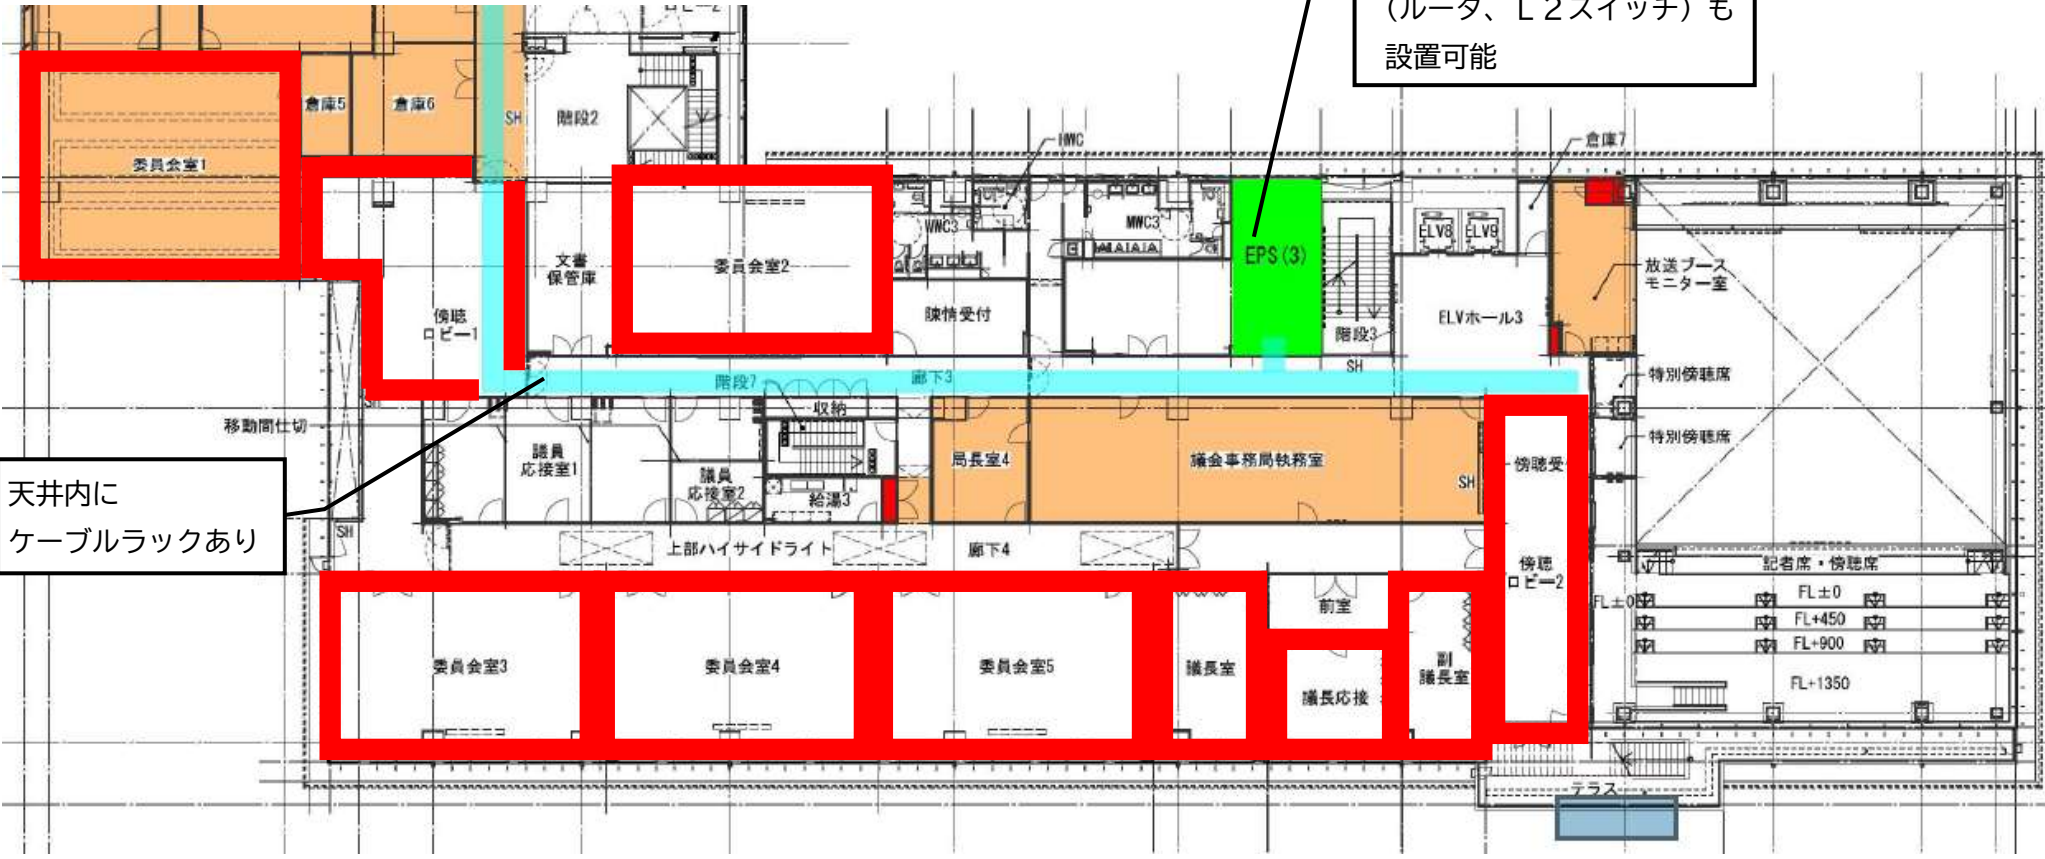

サービス提供エリア

配管の入口（本会議場のみ。その他は天井転がし配線等）

サービス提供エリア

6階

- ・内部にPD盤あり
- ・ONUはここに設置
- ・各種ネットワーク機器 (ルータ、L2スイッチ) も設置可能

天井内にケーブルラックあり