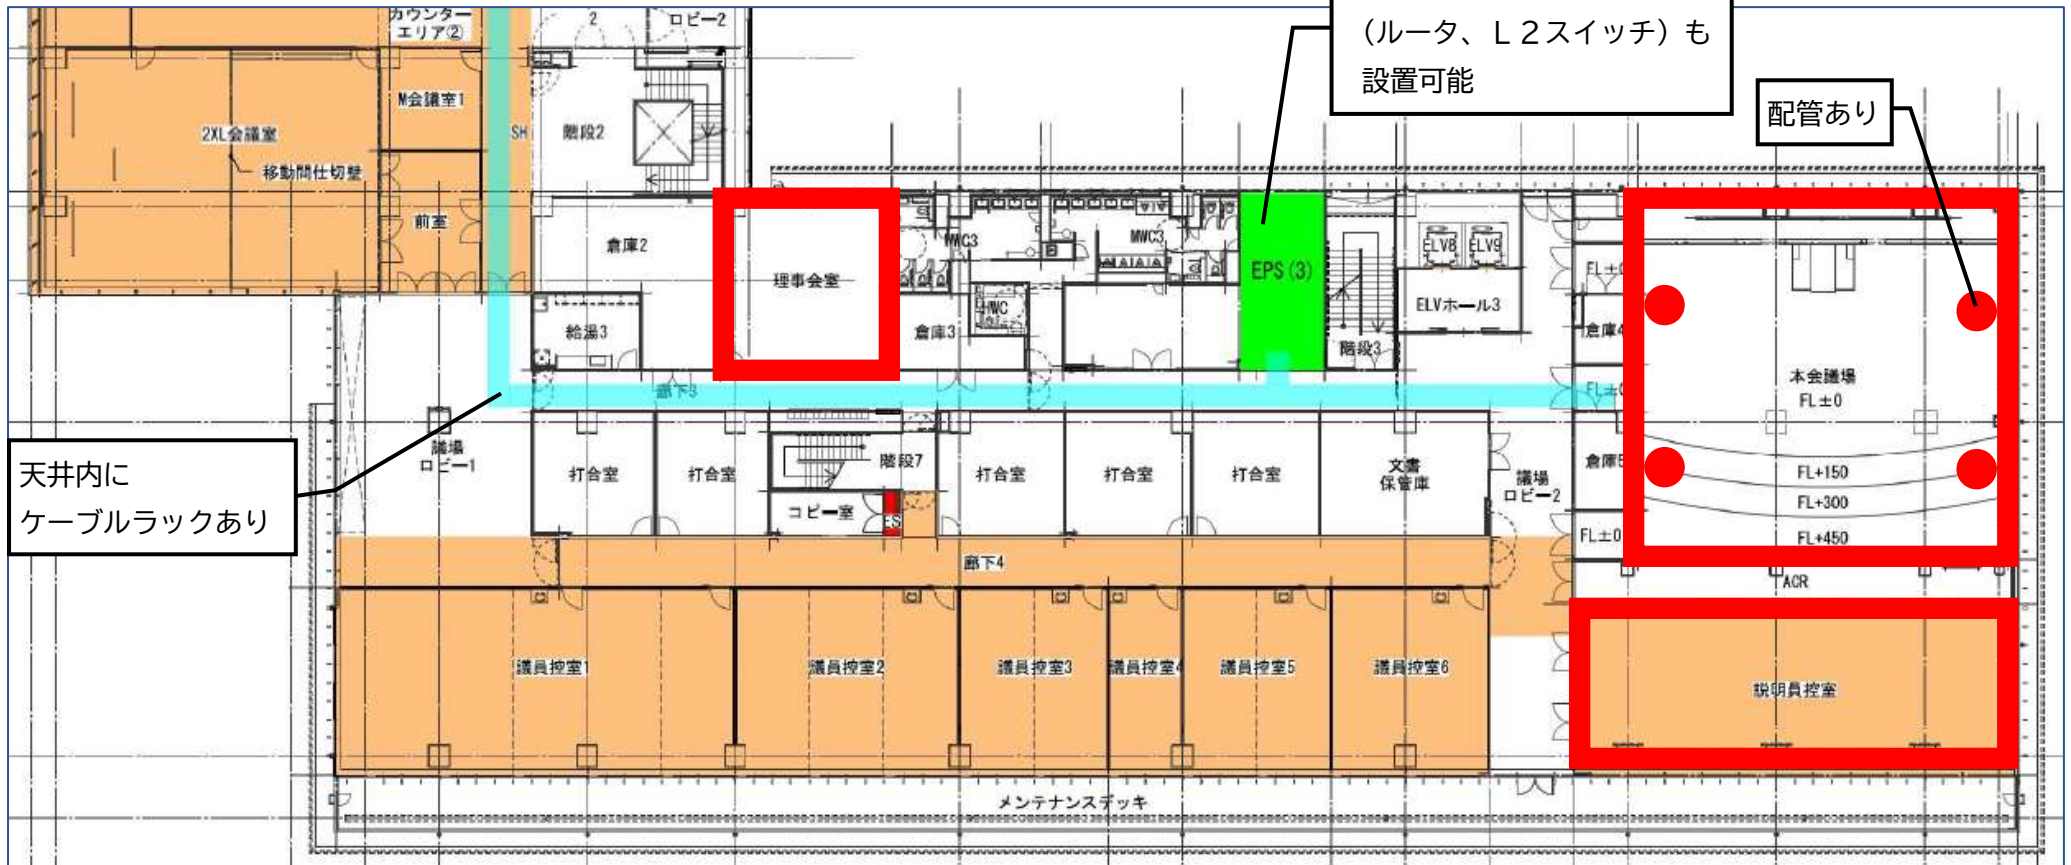

サービス提供エリア

配管の入口（本会議場のみ。その他は天井転がし配線等）

サービス提供エリア

6階

- ・内部にPD盤あり
- ・ONUはここに設置
- ・各種ネットワーク機器 (ルータ、L2スイッチ) も設置可能

天井内にケーブルラックあり