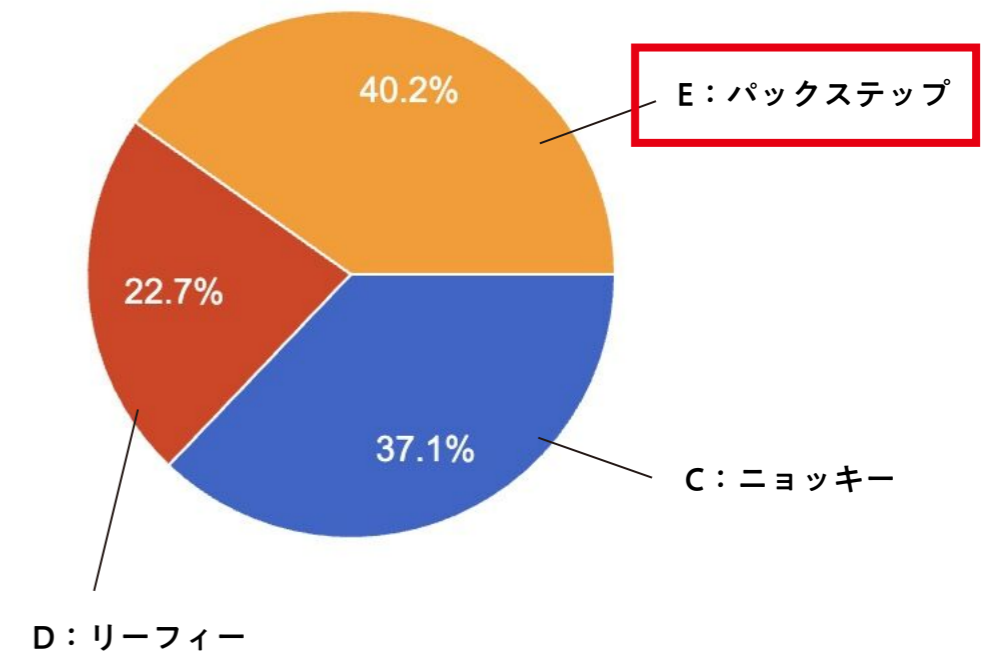

○回答者について

〈お住まいの地域〉

〈公園の利用頻度〉

〈公園の利用目的〉

○遊具選定アンケート

〈グループ1〉

〈グループ2〉

平面プラン

※遊具の色は公園のデザインに合わせて色を選定予定

遊具イメージ写真出典：株式会社コトブキ 製品詳細資料より抜粋

イメージパース

イメージパース 1 / HELLO GARDEN 側から見たイメージ

イメージパース 2 / 築山の頂上から見たイメージ

イメージパース 3 / 消防署側の入口から見たイメージ

イメージパース 4 / 砂場とトイレ周辺のイメージ