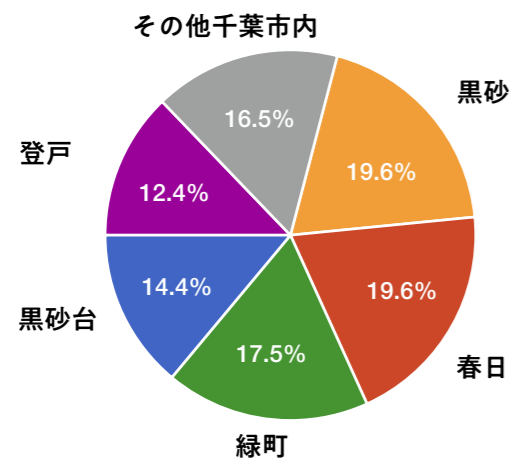

緑町公園 アートパークプロジェクト
最新プラン・パース

2026.05.17

株式会社マイキー

遊具選定アンケート結果

公園に設置する遊具のうち2つを地域のみなさんの投票によって選定しました。

○アンケート回答数：97件

○アンケート周知先

緑町公園での掲示、緑町公園アートパークプロジェクト第2回住民説明会、緑町小学校、黒砂保育所、許認可保育園みどりまち、つぼみ保育園、土岐幼稚園、翠幼稚園、千葉市ホームページ

○回答者について

〈お住まいの地域〉

〈公園の利用頻度〉

〈公園の利用目的〉

○遊具選定アンケート

〈グループ1〉

〈グループ2〉

平面プラン