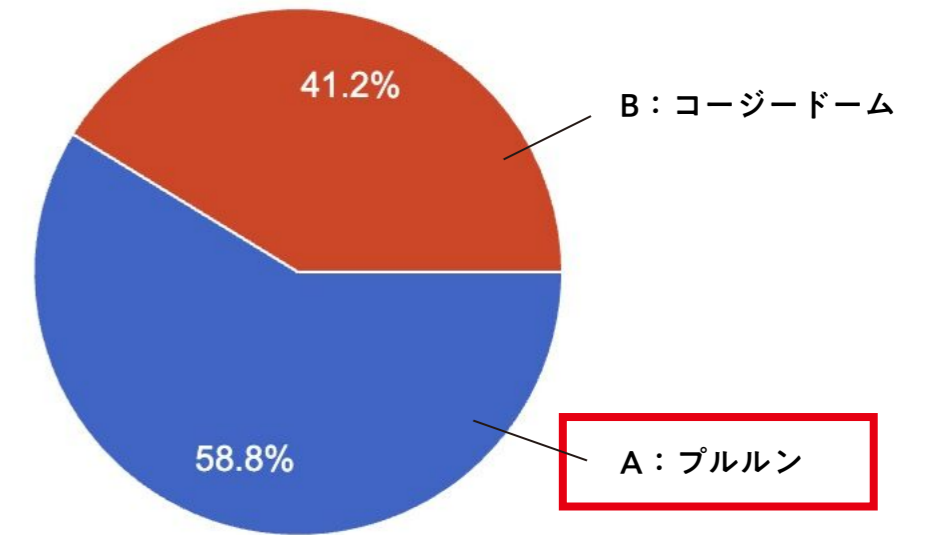

○回答者について

〈お住まいの地域〉

〈公園の利用頻度〉

〈公園の利用目的〉

○遊具選定アンケート

〈グループ1〉

〈グループ2〉

平面プラン

※遊具の色は公園のデザインに合わせて色を選定予定

遊具イメージ写真出典：株式会社コトブキ 製品詳細資料より抜粋

イメージパース

イメージパース 1 / HELLO GARDEN 側から見たイメージ

イメージパース 2 / 築山の頂上から見たイメージ

イメージパース 3 / 消防署側の入口から見たイメージ

イメージパース 4 / 砂場とトイレ周辺のイメージ