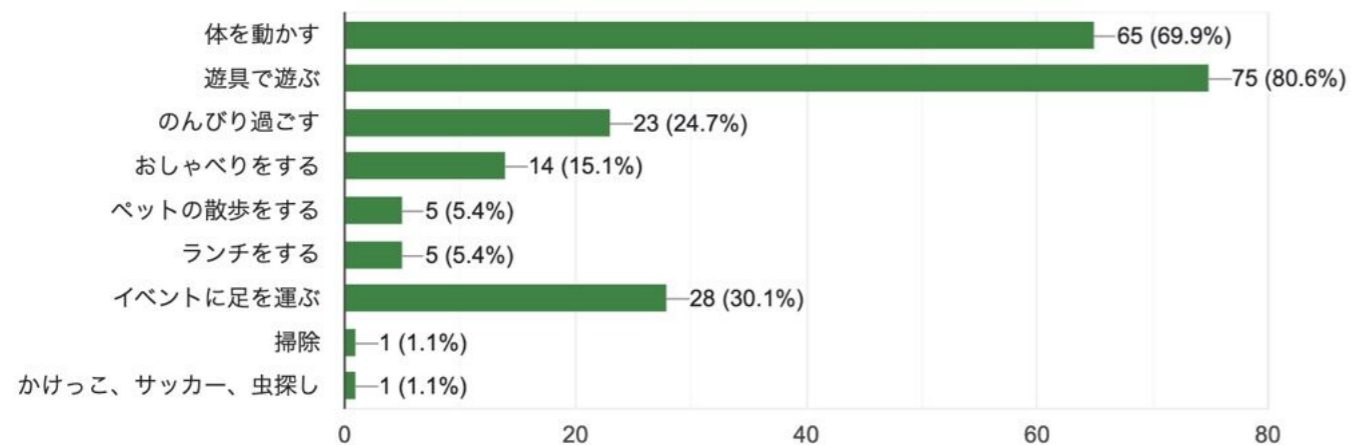

○回答者について

〈お住まいの地域〉

〈公園の利用頻度〉

〈公園の利用目的〉

○遊具選定アンケート

〈グループ1〉

〈グループ2〉

平面プラン

※遊具の色は公園のデザインに合わせて色を選定予定

遊具イメージ写真出典：株式会社コトブキ 製品詳細資料より抜粋

イメージパース

イメージパース 1 / HELLO GARDEN 側から見たイメージ

イメージパース 2 / 築山の頂上から見たイメージ

イメージパース 3 / 消防署側の入口から見たイメージ

イメージパース 4 / 砂場とトイレ周辺のイメージ