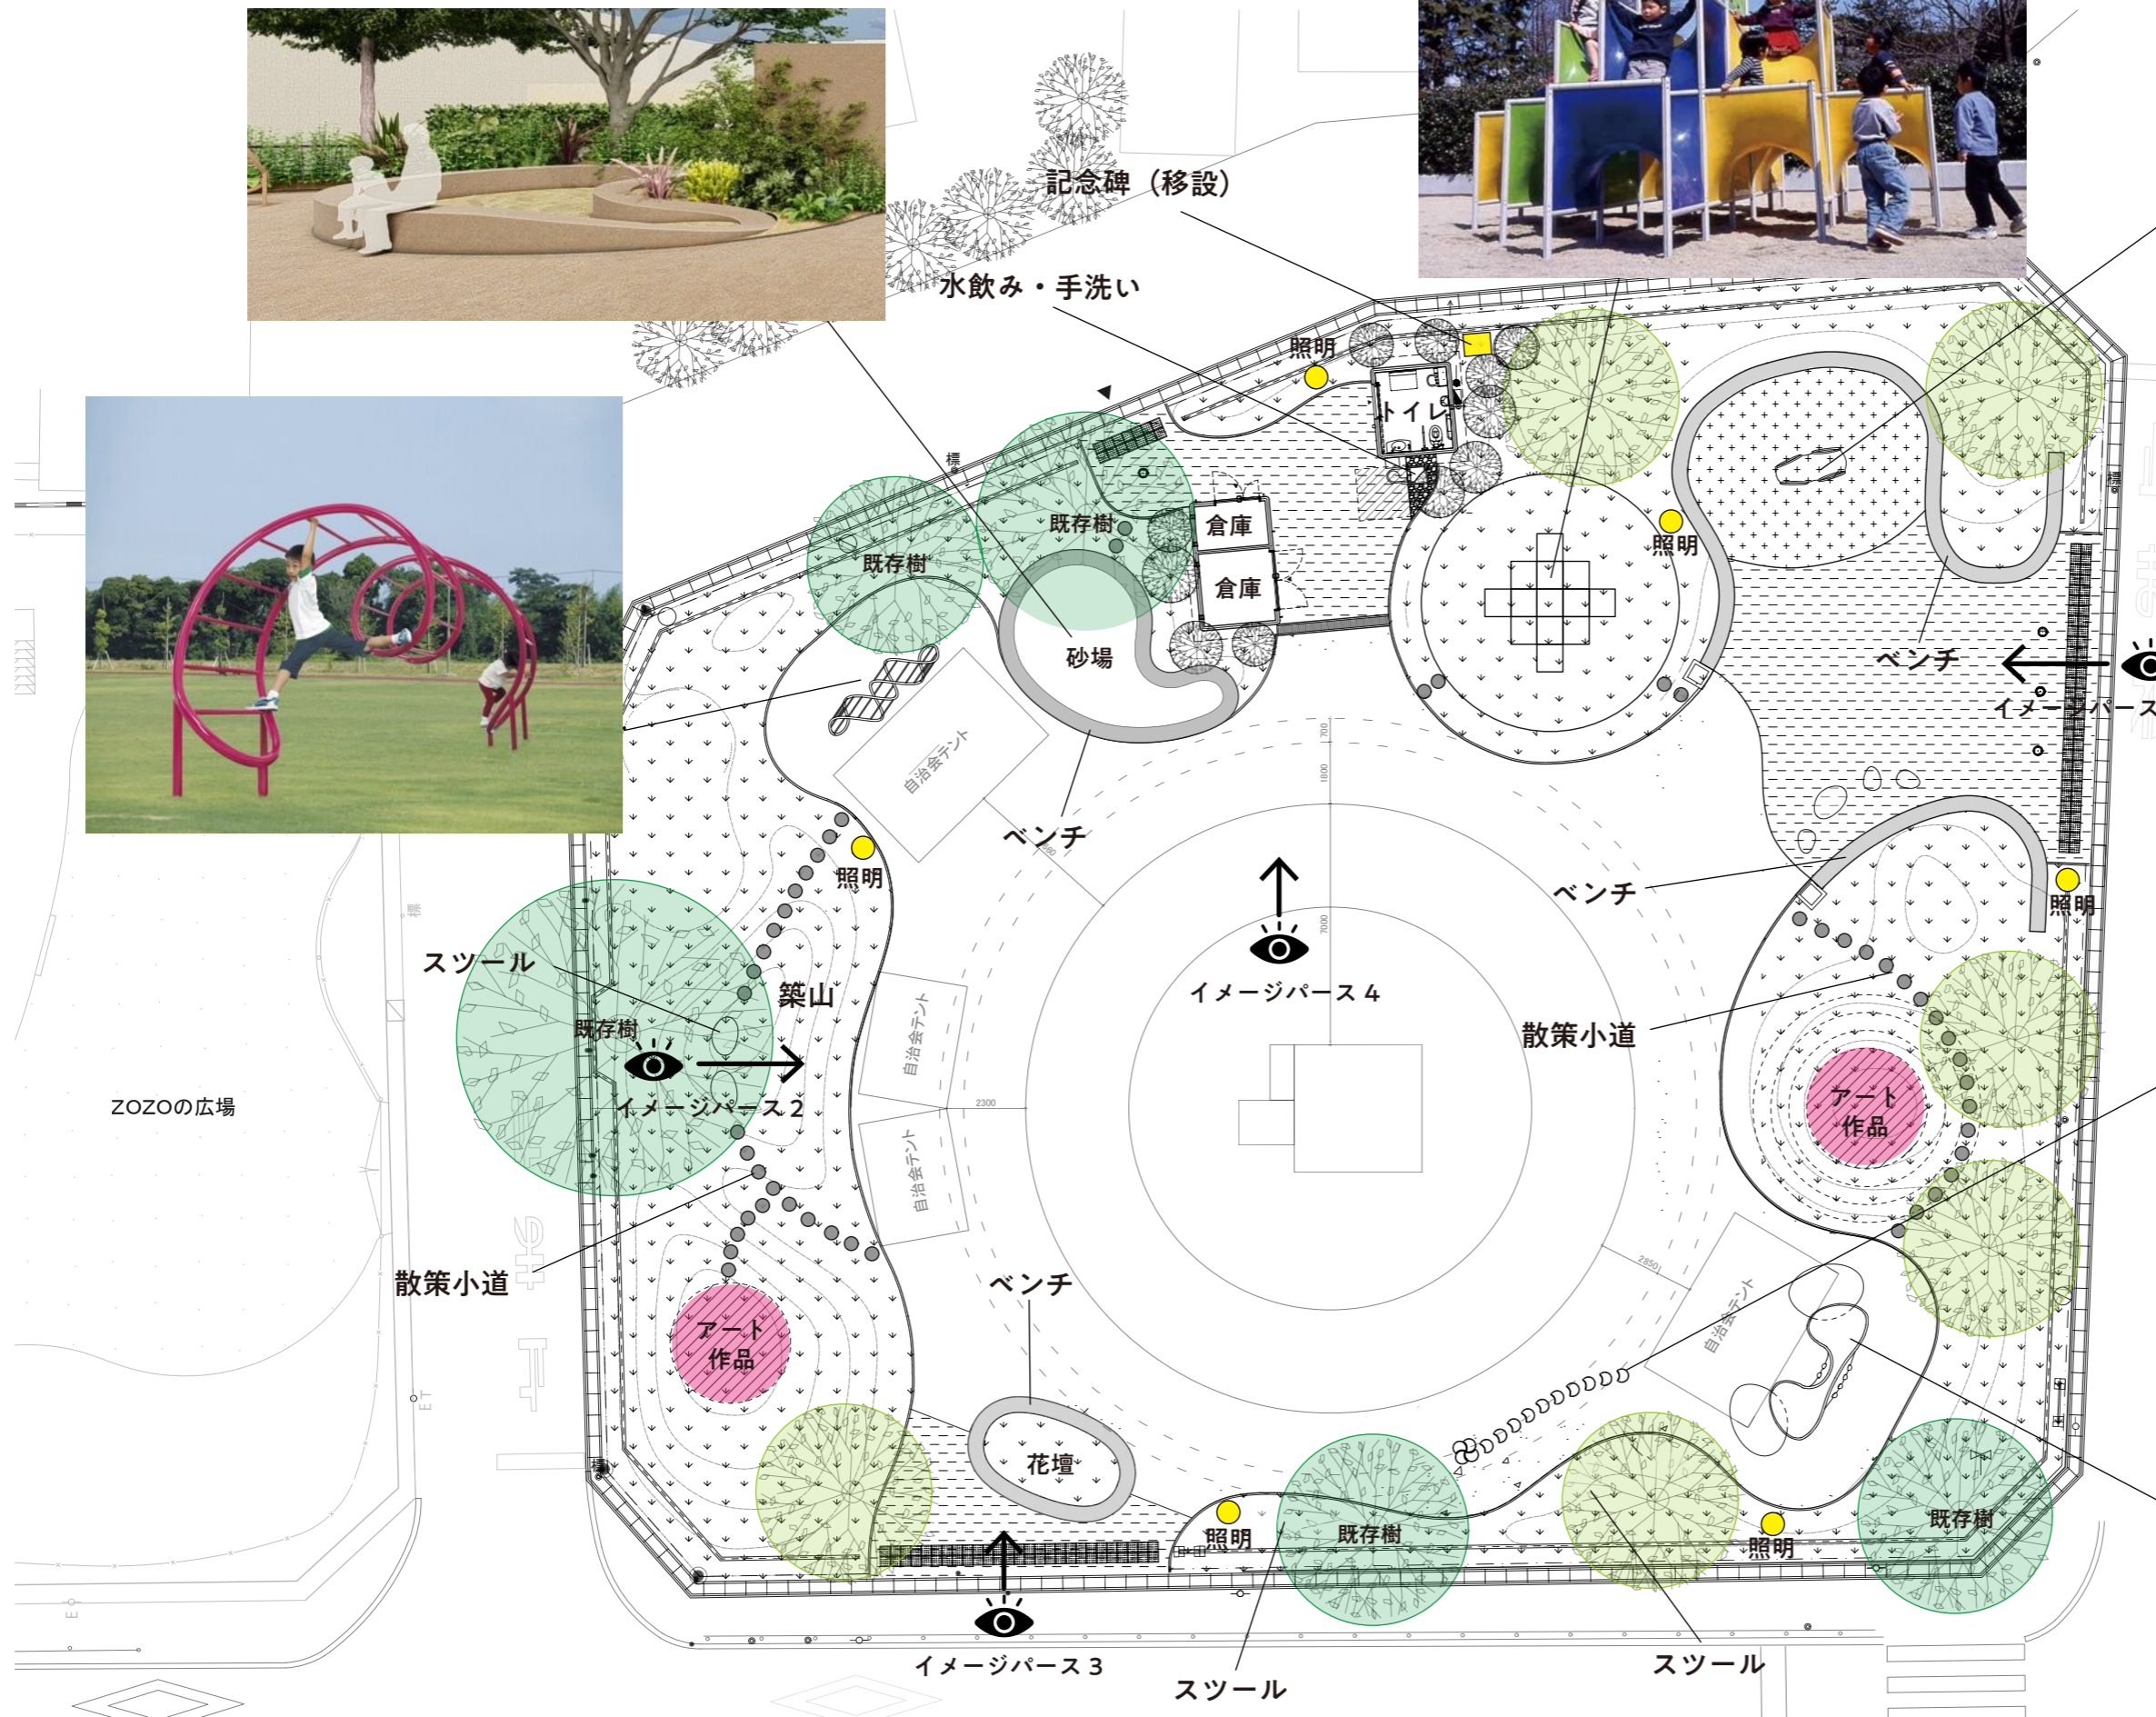

緑町公園 アートパークプロジェクト
最新プラン・パース

2026.05.17

株式会社マイキー

遊具選定アンケート結果

公園に設置する遊具のうち2つを地域のみなさんの投票によって選定しました。

○アンケート回答数：97件

○アンケート周知先

緑町公園での掲示、緑町公園アートパークプロジェクト第2回住民説明会、緑町小学校、黒砂保育所、許認可保育園みどりまち、つぼみ保育園、土岐幼稚園、翠幼稚園、千葉市ホームページ

○回答者について

〈お住まいの地域〉

〈公園の利用頻度〉

〈公園の利用目的〉

○遊具選定アンケート

〈グループ1〉

〈グループ2〉

平面プラン

※遊具の色は公園のデザインに合わせて色を選定予定

遊具イメージ写真出典：株式会社コトブキ 製品詳細資料より抜粋

イメージパース

イメージパース 1 / HELLO GARDEN 側から見たイメージ

イメージパース 2 / 築山の頂上から見たイメージ

イメージパース 3 / 消防署側の入口から見たイメージ

イメージパース 4 / 砂場とトイレ周辺のイメージ