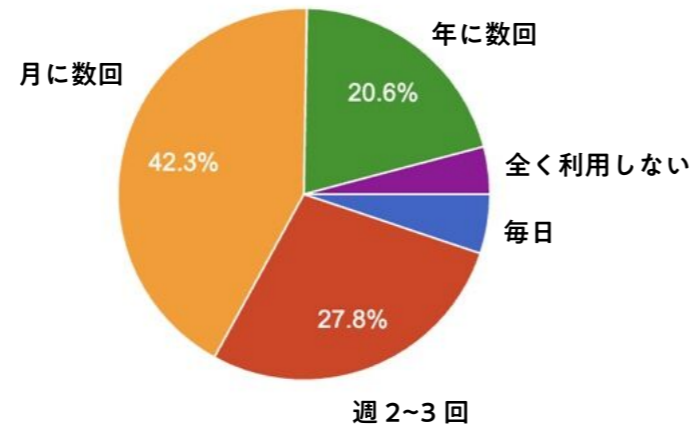

緑町公園 アートパークプロジェクト
最新プラン・パース

2026.05.17

株式会社マイキー

遊具選定アンケート結果

公園に設置する遊具のうち2つを地域のみなさんの投票によって選定しました。

○アンケート回答数：97件

○アンケート周知先

緑町公園での掲示、緑町公園アートパークプロジェクト第2回住民説明会、緑町小学校、黒砂保育所、許認可保育園みどりまち、つぼみ保育園、土岐幼稚園、翠幼稚園、千葉市ホームページ

○回答者について

〈お住まいの地域〉

〈公園の利用頻度〉

〈公園の利用目的〉

○遊具選定アンケート

〈グループ1〉

〈グループ2〉

平面プラン